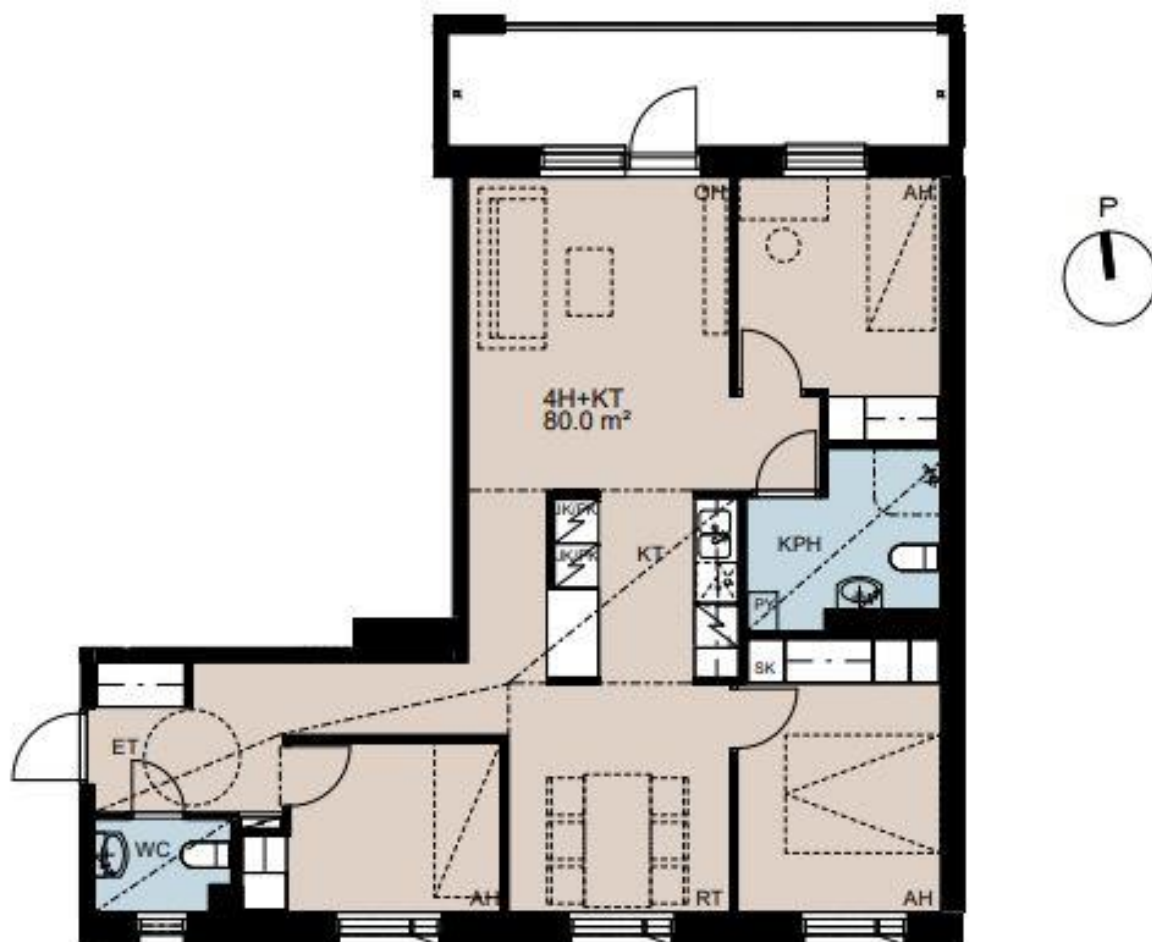

# Heka Atlantinkatu 11

31.01.2019

Atlantinkatu 11  
00220 HELSINKI

HUONEISTOTYYPPI  
4H + KT 80 m<sup>2</sup>