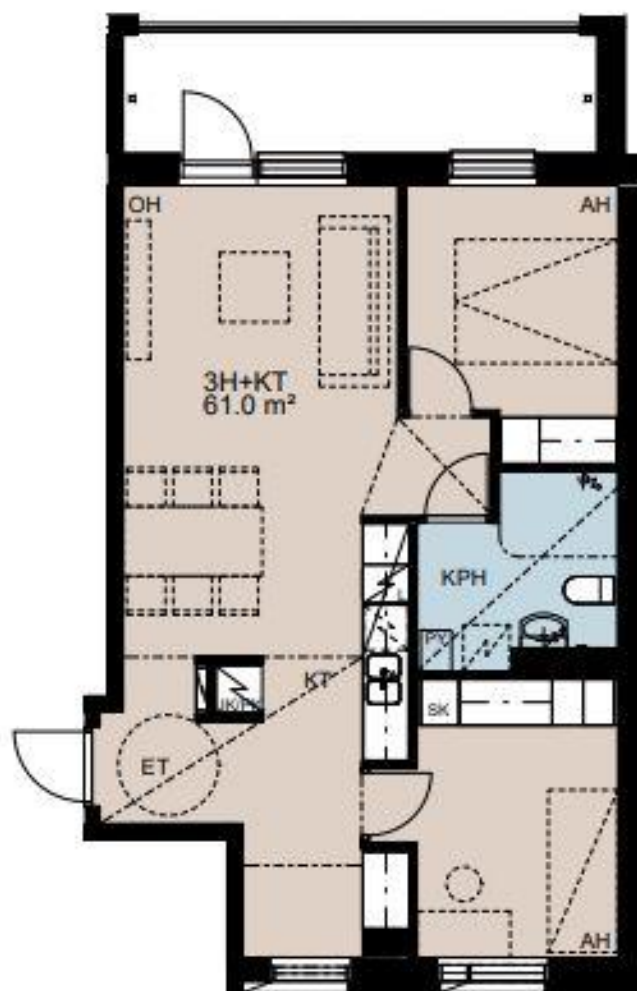

Heka Atlantinkatu 11

31.01.2019

Atlantinkatu 11
00220 HELSINKI

HUONEISTOTYYPPI
3H + KT 61 m²