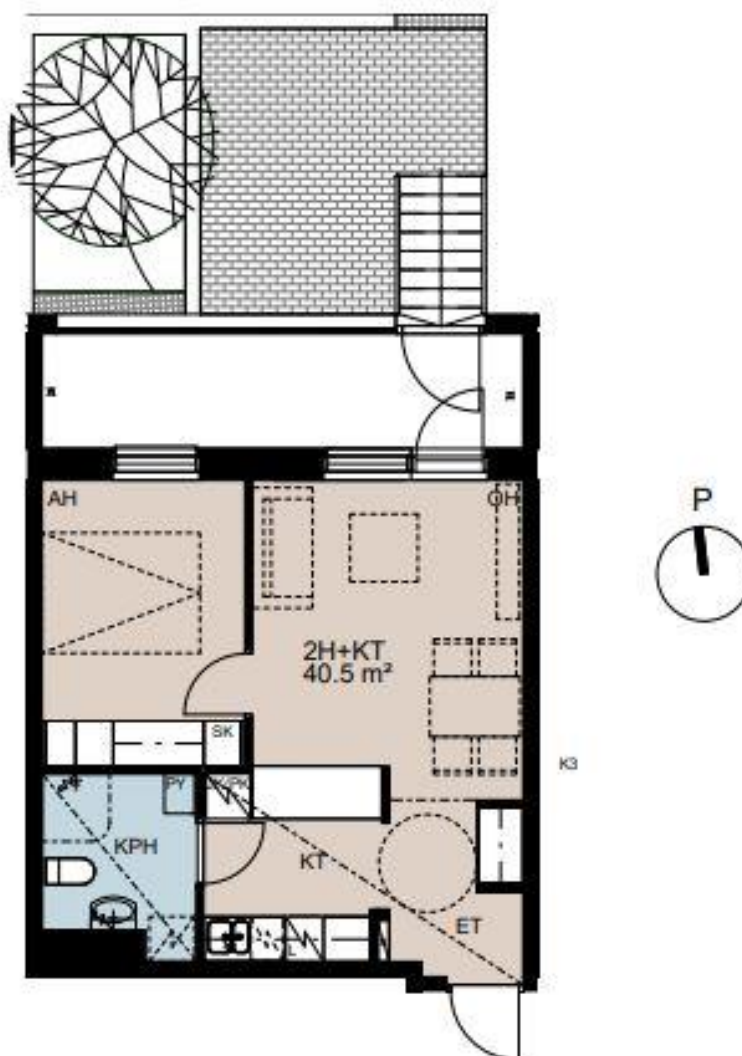

# Heka Atlantinkatu 11

31.01.2019

Atlantinkatu 11  
00220 HELSINKI

HUONEISTOTYYPPI  
2H + KT 40,5 m<sup>2</sup>