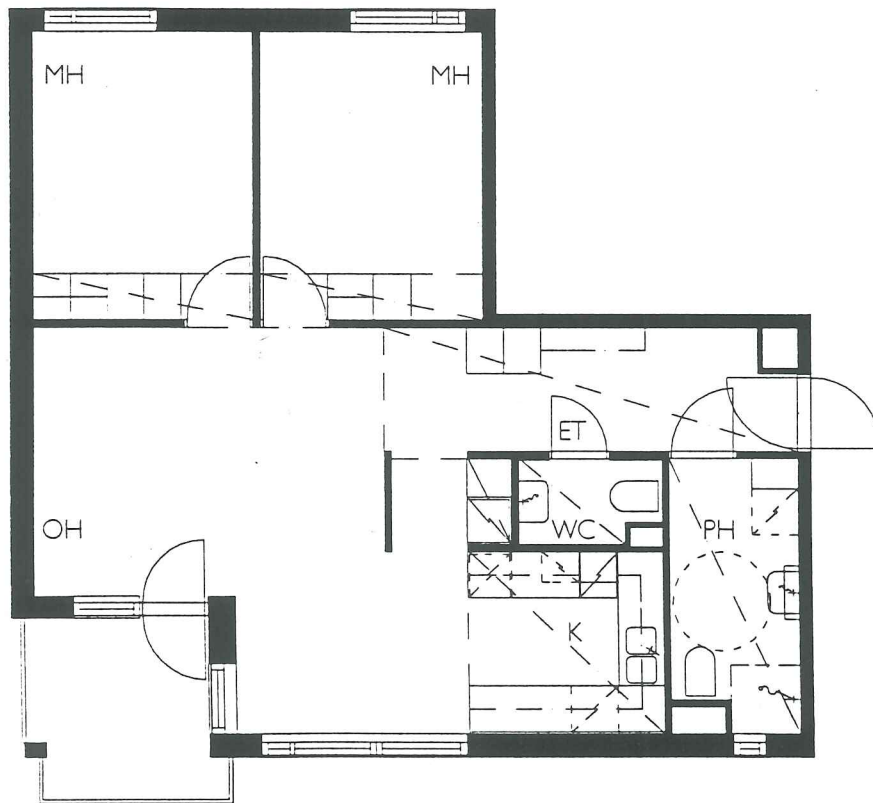

24.8.2000

PIHLAJISTON KIINTEISTÖT OY HERNEPELLONTIE 40

3H+K 71,5 M²

ASUNNOT: C 39, C 41, C 45, C 49, C 53

- KALEVANKATU 18 C
- KALEVAGATAN 18 C
- 00100 HELSINKI
- PUH. 09-725 66311
- FAX. 09-725 66333
- stefan@ahlman.pp.fi