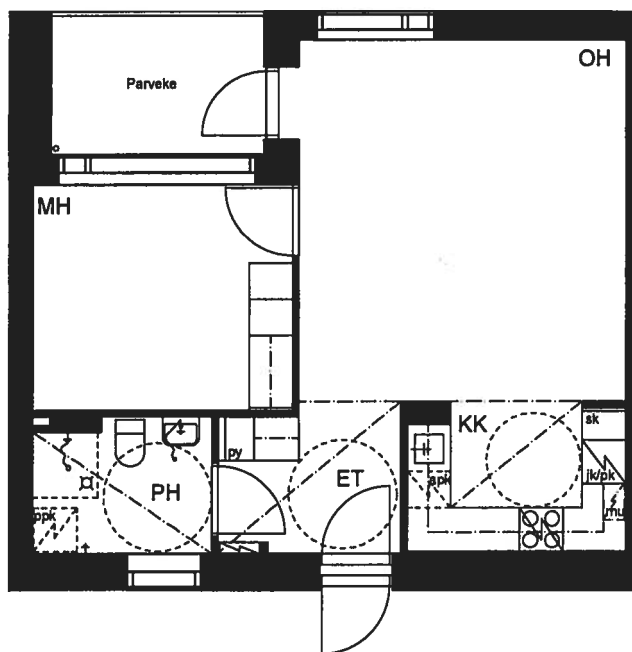

Henrik Lättiläisenkatu 12, 00560 Helsinki  
Pohjapiirustus 1:100

2h+kk 50,5 m<sup>2</sup>

2. krs B23  
3. krs B27  
4. krs B31

Suunnitelmiin saattaa tulla muutoksia rakennusaikana.  
Arkkitehdit Kirsi Korhonen ja Mika Penttinen Oy