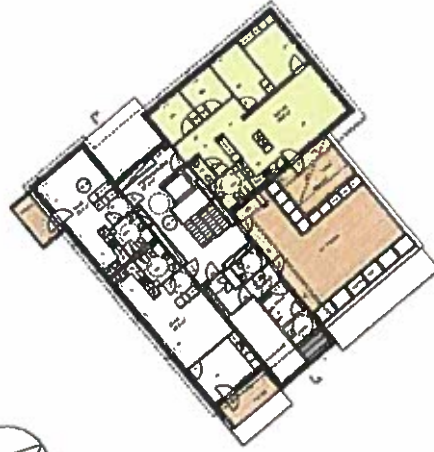

HELSINGIN ASUNTOTUOTANTOTOIMISTO
HELSINGIN KAUPUNGIN VUOKRA-ASUNNOT ESKOLANTIE
 ESKOLANTIE 4, 00720 HELSINKI

A26
 5H + K 98,5 m²
 7.KRS

B49
 5H + K 98,5 m²
 6.KRS

ARKKITEHTTIIMISTO MATTI IIRAMO
 KIRKKOKALLIONTIE 6 01740 VANTAA
 PUH. 09-2784560
 matti.irkk.iiramo@gmail.com