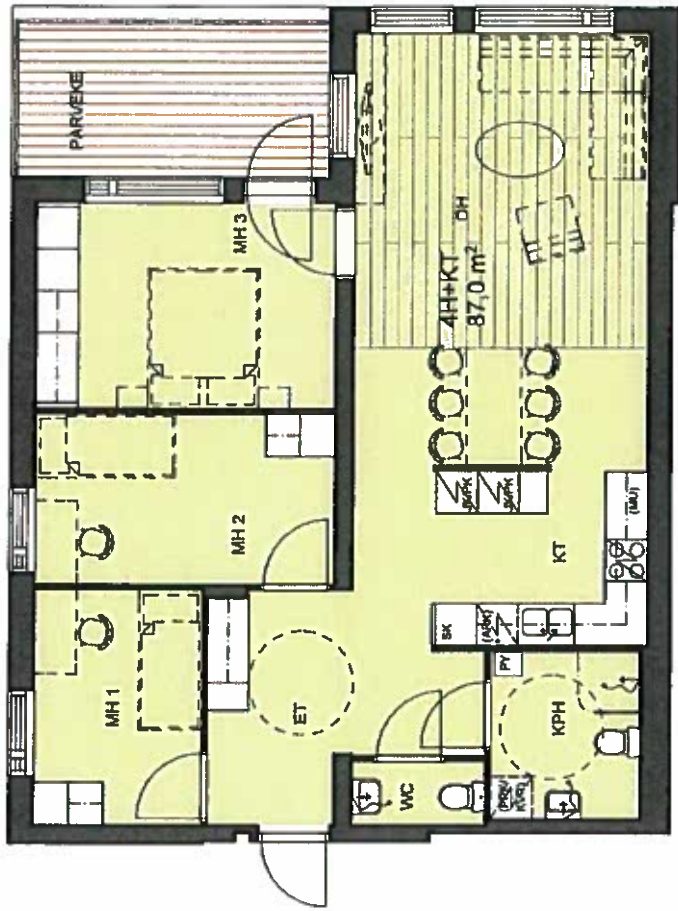

HELSINGIN ASUNTOTUOTANTOTOIMISTO
HELSINGIN KAUPUNGIN VUOKRA-ASUNNOT ESKOLANTIE
 ESKOLANTIE 4, 00720 HELSINKI

A7
 4H + KT 87,0 m²
 3.KRS

B35
 4H + KT 87,0 m²
 3.KRS

A16
 4H + KT 87,0 m²
 5.KRS

ARKKITEHTTI MATTI IIRAMO
 KIRKKOKALLIONTIE 6 01740 VANTAA
 PUH. 09-2764560
 matti.arkk.iiramo@gmail.com