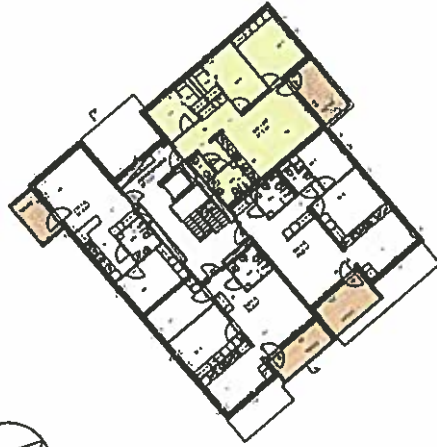

HELSINGIN ASUNTOTUOTANTOTOIMISTO
HELSINGIN KAUPUNGIN VUOKRA-ASUNNOT ESKOLANTIE
 ESKOLANTIE 4, 00720 HELSINKI

A12
 4H + KT 87,5 m²
 4.KRS

B40
 4H + KT 87,5 m²
 4.KRS

A21
 4H + KT 87,5 m²
 6.KRS

ARKKITEHTITOIMISTO MATTI IIRAMO
 KIRKKOKALLIONTIE 6 01740 VANTAA
 PUH. 09-2764560
 matti.ark.iiramo@gmail.com