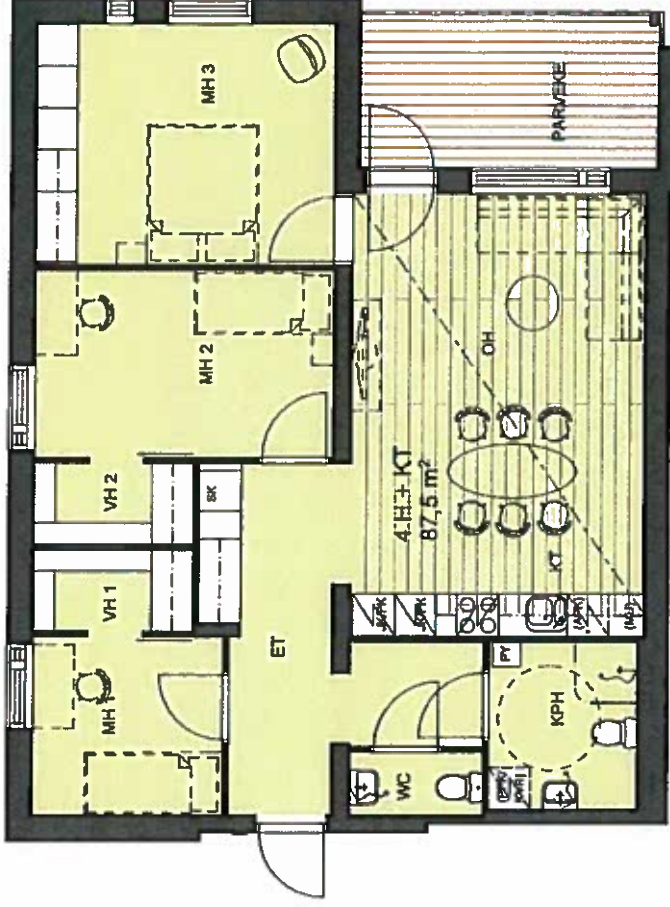

HELSINGIN ASUNTOTUOTANTOTOIMISTO
HELSINGIN KAUPUNGIN VUOKRA-ASUNNOT ESKOLANTIE
 ESKOLANTIE 4, 00720 HELSINKI

A12
 4H + KT 87,5 m²
 4.KRS

B40
 4H + KT 87,5 m²
 4.KRS

A21
 4H + KT 87,5 m²
 6.KRS

ARKKITEHTITOIMISTO MATTI IIRAMO
 KIRKKOKALLIONTIE 6 01740 VANTAA
 PUH. 09-2764560
 matti.ark.iiramo@gmail.com