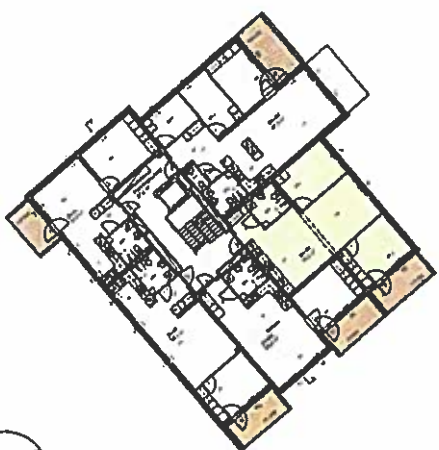

HELSINGIN ASUNTOTUOTANTOTOIMISTO
HELSINGIN KAUPUNGIN VUOKRA-ASUNNOT ESKOLANTIE
 ESKOLANTIE 4, 00720 HELSINKI

- | | | | |
|-----|--------------------------------------|-----|--------------------------------------|
| A8 | 3H + KT 75,0 m ²
3.KRS | B36 | 3H + KT 75,0 m ²
3.KRS |
| A17 | 3H + KT 75,0 m ²
5.KRS | B45 | 3H + KT 75,0 m ²
5.KRS |
| A22 | 3H + KT 75,0 m ²
6.KRS | | |