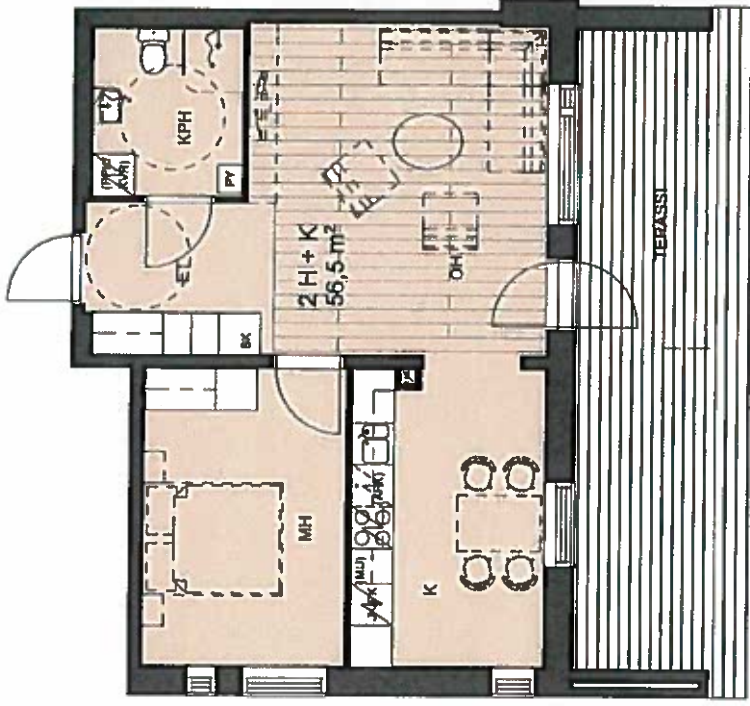

HELSINGIN ASUNTOTUOTANTOTOIMISTO
HELSINGIN KAUPUNGIN VUOKRA-ASUNNOT ESKOLANTIE
ESKOLANTIE 4, 00720 HELSINKI

23.10.2014

A2
2H + K 56,5 m²
1.KRS

B30

2H + K 56,5 m²

1.KRS

P

ARKKITEHTITOIMISTO MATTI IIRAMO
KIRKKOKALLIONTIE 8 01740 VANTAA
PUH. 09-2764560
matti.ark.iiramo@gmail.com