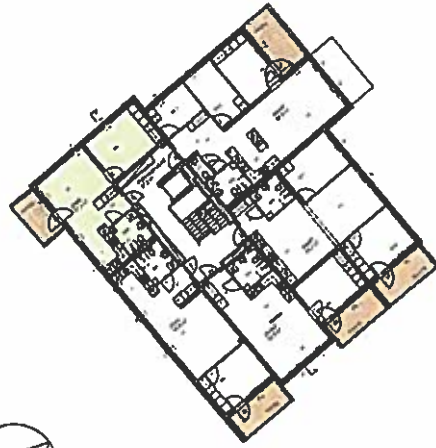

HELSINGIN ASUNTOTUOTANTOTOIMISTO HELSINGIN KAUPUNGIN VUOKRA-ASUNNOT ESKOLANTIE

ESKOLANTIE 4, 00720 HELSINKI

- | | |
|----------------------------|----------------------------|
| A11 | B38 |
| 2H + K 51,0 m ² | 2H + K 51,0 m ² |
| 3.KRS | 3.KRS |
| A20 | B48 |
| 2H + K 51,0 m ² | 2H + K 51,0 m ² |
| 5.KRS | 5.KRS |
| A25 | |
| 2H + K 51,0 m ² | |
| 6.KRS | |