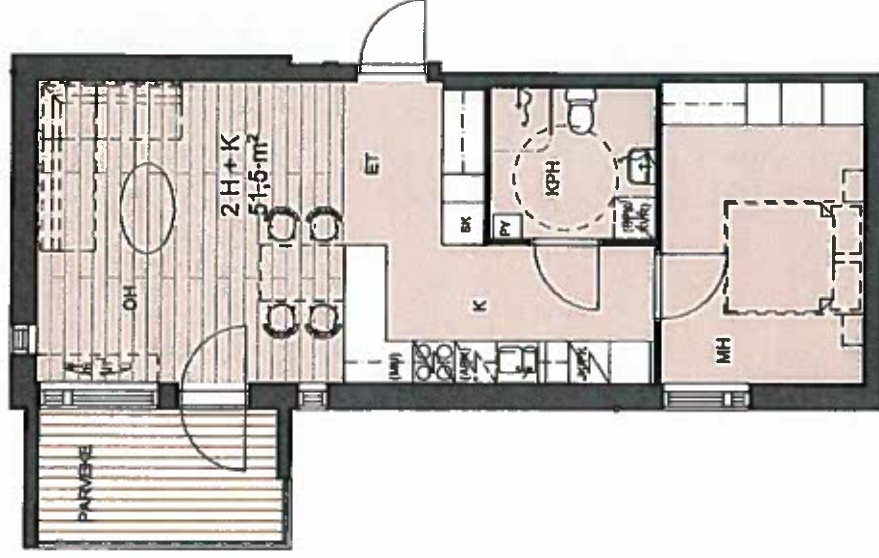

HELSINGIN ASUNTOTUOTANTOTOIMISTO
HELSINGIN KAUPUNGIN VUOKRA-ASUNNOT ESKOLANTIE
ESKOLANTIE 4, 00720 HELSINKI

23.10.2014

A15

2H + K 51,5 m²
4.KRS

B43

2H + K 51,5 m²
4.KRS

ARKKITEHTITOIMISTO MATTI IIRAMO
KIRKKOKALLIONTIE 6 01740 VANTAA
PUH. 09-2784560
matti.ark.iiramo@gmail.com