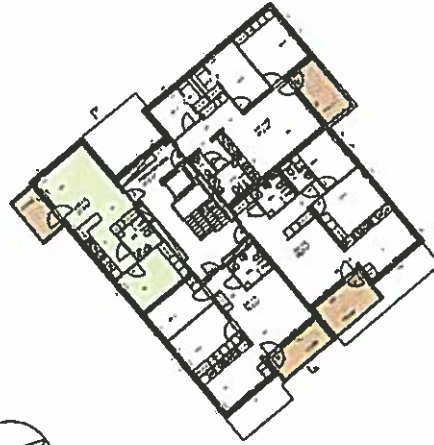

HELSINGIN ASUNTOTUOTANTOTOIMISTO
HELSINGIN KAUPUNGIN VUOKRA-ASUNNOT ESKOLANTIE
ESKOLANTIE 4, 00720 HELSINKI

23.10.2014

A15

2H + K 51,5 m²
4.KRS

B43

2H + K 51,5 m²
4.KRS

ARKKITEHTITOIMISTO MATTI IIRAMO
KIRKKOKALLIONTIE 6 01740 VANTAA
PUH. 09-2784560
matti.ark.iiramo@gmail.com