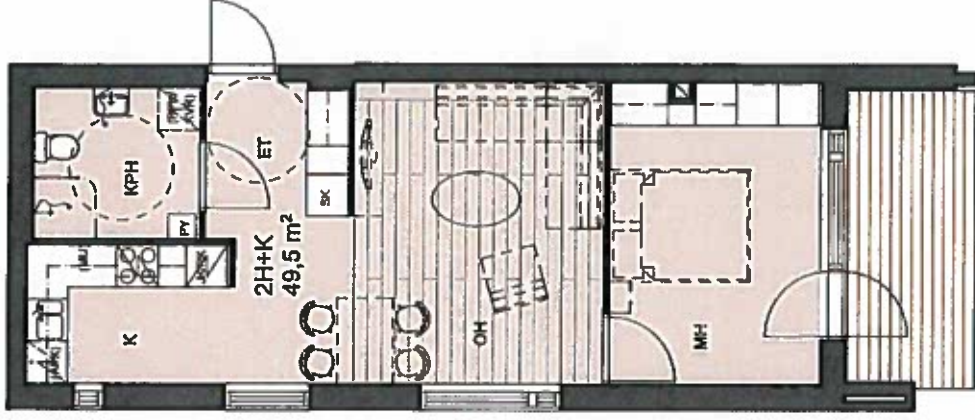

HELSINGIN ASUNTOTUOTANTOTOIMISTO
HELSINGIN KAUPUNGIN VUOKRA-ASUNNOT ESKOLANTIE
 ESKOLANTIE 4, 00720 HELSINKI

A27 B50
 2H + K 49,5 m² 2H + K 49,5 m²
 7.KRS 6.KRS

ARKKITEHTITOIMISTO MATTI IIRAMO
 KIRKKOKALLIONTIE 6 01740 VANTAA
 PUH. 09-2784560
 matti.ark.iiramo@gmail.com