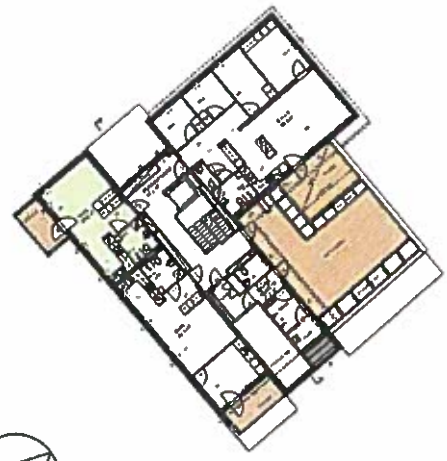

HELSINGIN ASUNTOTUOTANTOTOIMISTO
HELSINGIN KAUPUNGIN VUOKRA-ASUNNOT ESKOLANTIE
 ESKOLANTIE 4, 00720 HELSINKI

A2B 1H + K 35,5 m² 7.KRS
 B51 1H + K 35,5 m² 6.KRS

ARKKITEHTITOIMISTO MATTI IIRAMO
 KIRKKOKALLIONTIE 6 01740 VANTAA
 PUH. 09-2764560
 matti.ark.iiramo@gmail.com