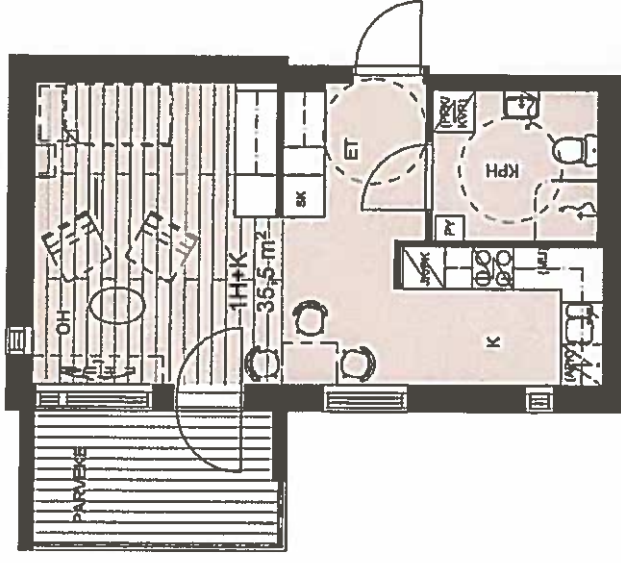

HELSINGIN ASUNTOTUOTANTOTOIMISTO
HELSINGIN KAUPUNGIN VUOKRA-ASUNNOT ESKOLANTIE
 ESKOLANTIE 4, 00720 HELSINKI

A2B 1H + K 35,5 m² 7.KRS
 B51 1H + K 35,5 m² 6.KRS

ARKKITEHTITOIMISTO MATTI IIRAMO
 KIRKKOKALLIONTIE 6 01740 VANTAA
 PUH. 09-2764560
 matti.ark.iiramo@gmail.com