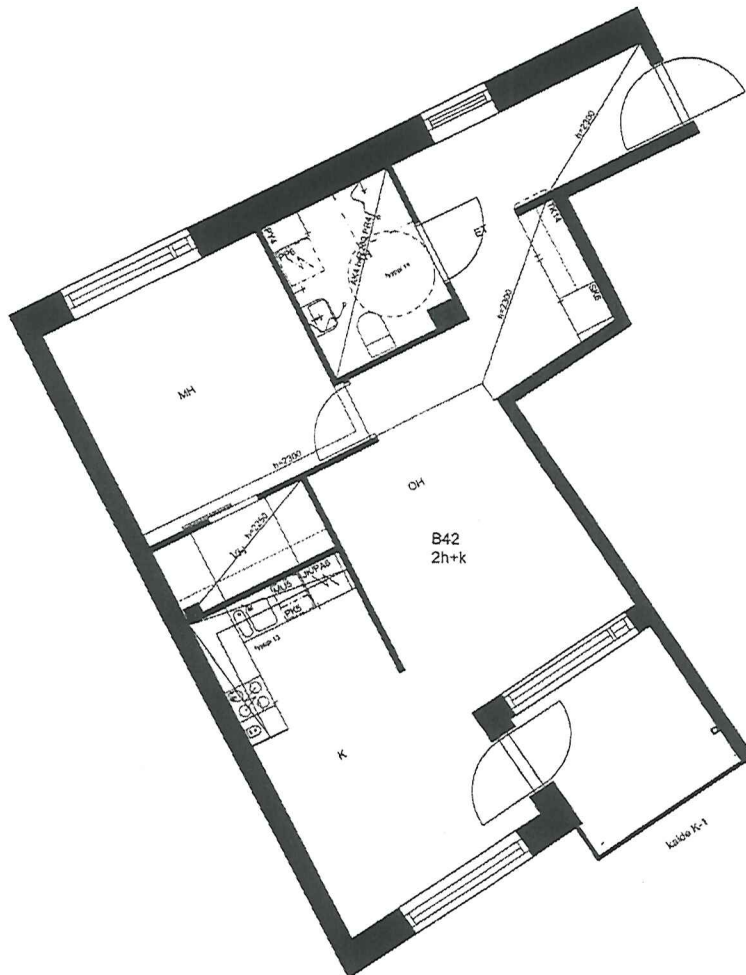

Pihlajiston Kiinteistöt Oy Agronominkatu 4  
Agronominkatu 4, 00790 Helsinki

**B 42**  
62,5 m<sup>2</sup>

0 1 2 3 4 5 metria

JK/PA	jääkaappi/pakastin
L	liesi
AP tai PK	astianpesukoneen tilavaraus
MU	mikrouunin tilavaraus
PP	pyykinpesukoneen tilavaraus
PY	pyykkikaappi
SK	siivouskaappi
TK	tankokaappi
HK	hyllykaappi
VN	vaatenaulakko
VH	vaatehuone

4.taso

POHJOINEN

**KATKOVIIVALLA ESITETYT KALUSTEET OVAT TILAVARAUKSIA**

Tämä esite perustuu tilanteeseen 22.03.2005. Rakennuttaja pidättää itselleen oikeuden tietojen ja piirustusten muutoksiin.

ARK-HOUSE ARKKITEHDIT OY