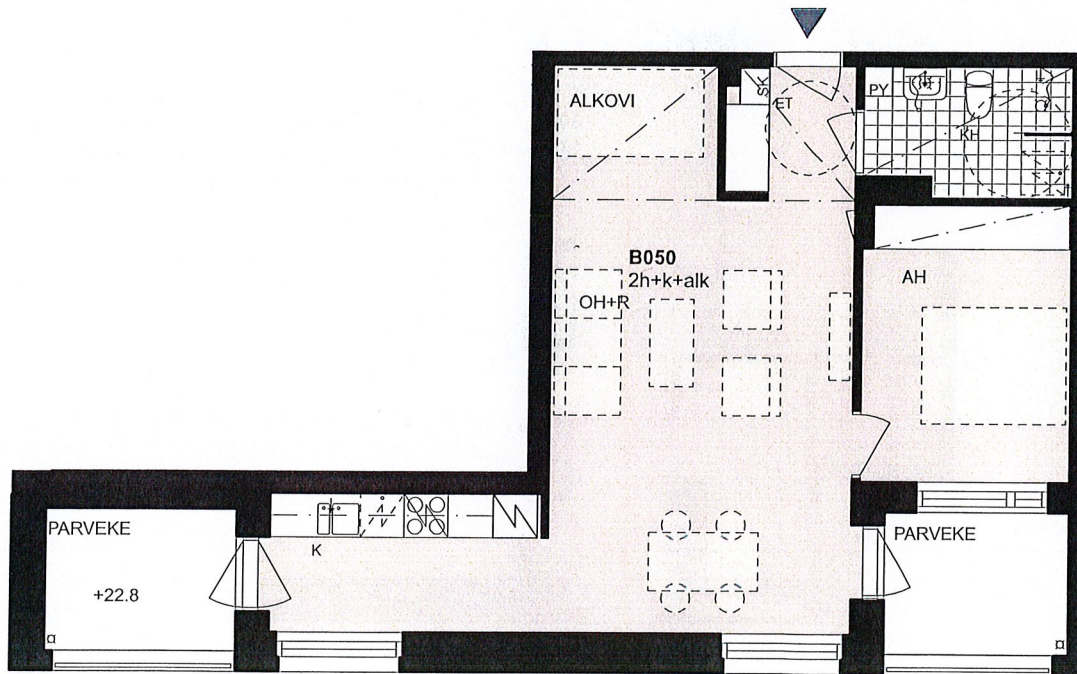

2h + kk + alkovi 56,5 m²

ASUNTO KRS
B050 6

MITTAKAAVA 1/100

Arkkitehtuuritoimisto B & M Oy