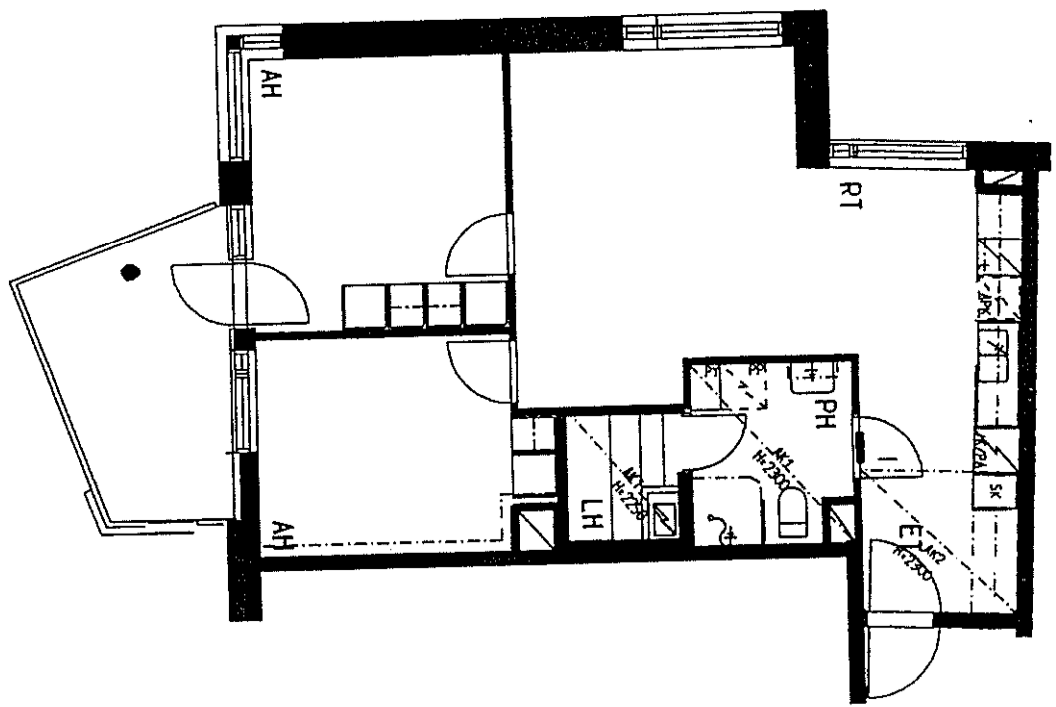

VUOSAAREN KIINTEISTÖT OY

RETKEILLIJÄNPOLKU 4

- ASTI ANPESUKONEVARAUS
- JÄÄKAAPPI / PAKASTIIN
- SII VUOSKÖHERÖ
- PYYKINPESUKONEVARAUS
- LIIVAVÄITE/PYYKKIKAAPPI
- JÄÄKAAPPI / PAKASTIIN VARAUS

1 100 1CM=1 M
 POHJIN SAATTAA TULLA
 SUUNNITTELUN EDETESSÄ TARKENNUKSI A

3 H + K + S 64M²

TALO 2 3 9. 1999

- B 29 6. KRS
- B 34 7. KRS
- B 39 8. KRS