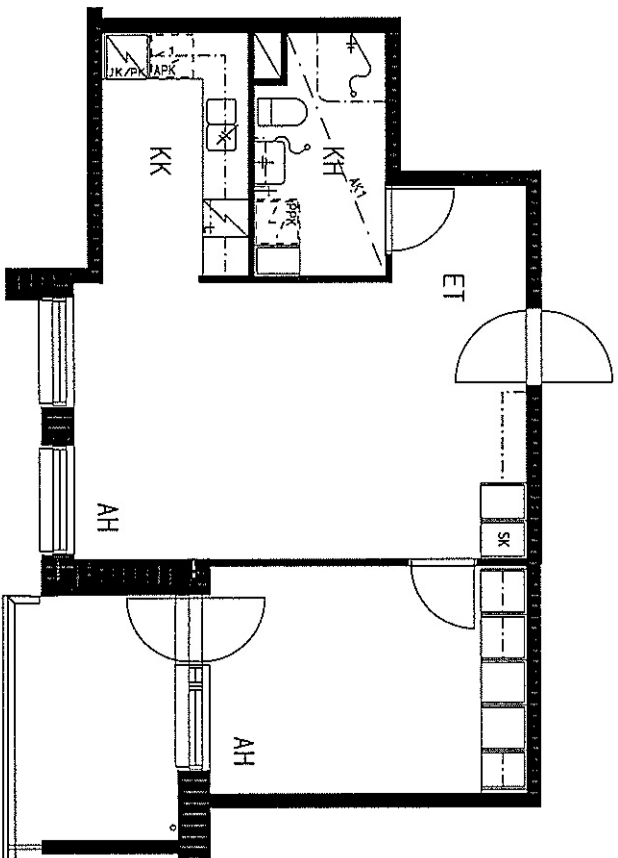

# VUOSAREN KIINTEISTÖT OY RETKEILIJÄNKATU 4

RETKEILIJÄNKATU 4, 00980 HELSINKI

A4, A10, A16, A22, A28  
**2H+KK 49,0 m<sup>2</sup>**

VÄHÄISEI MUUTOKSEI MAHDOLLISIÄ JÄTKO-  
SUUNNITTELUN JA RAKENTAMISEN AIKANA  
22.11.2000