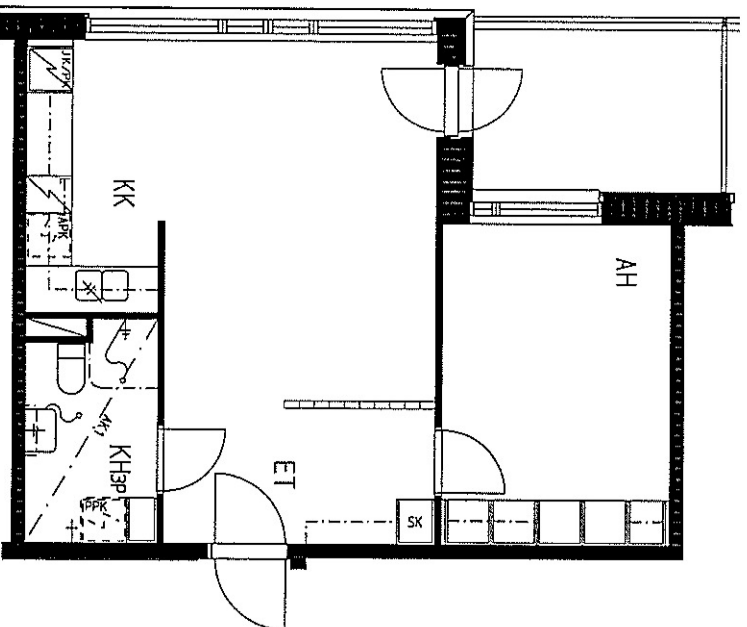

UOSAREN KINTEISTÖT OY RETKEILIJÄNKATU 4

RETKEILIJÄNKATU 4, 00980 HELSINKI

A25, B50
PELIKUVANA:
A30, B47

2H+KK 48,5 m²

VÄHÄISET MUUTOKSET MAHDOLLISIA JATKO-
SUUNNITTELUN JA RAKENTAMISEN AIKANA
22.11.2000