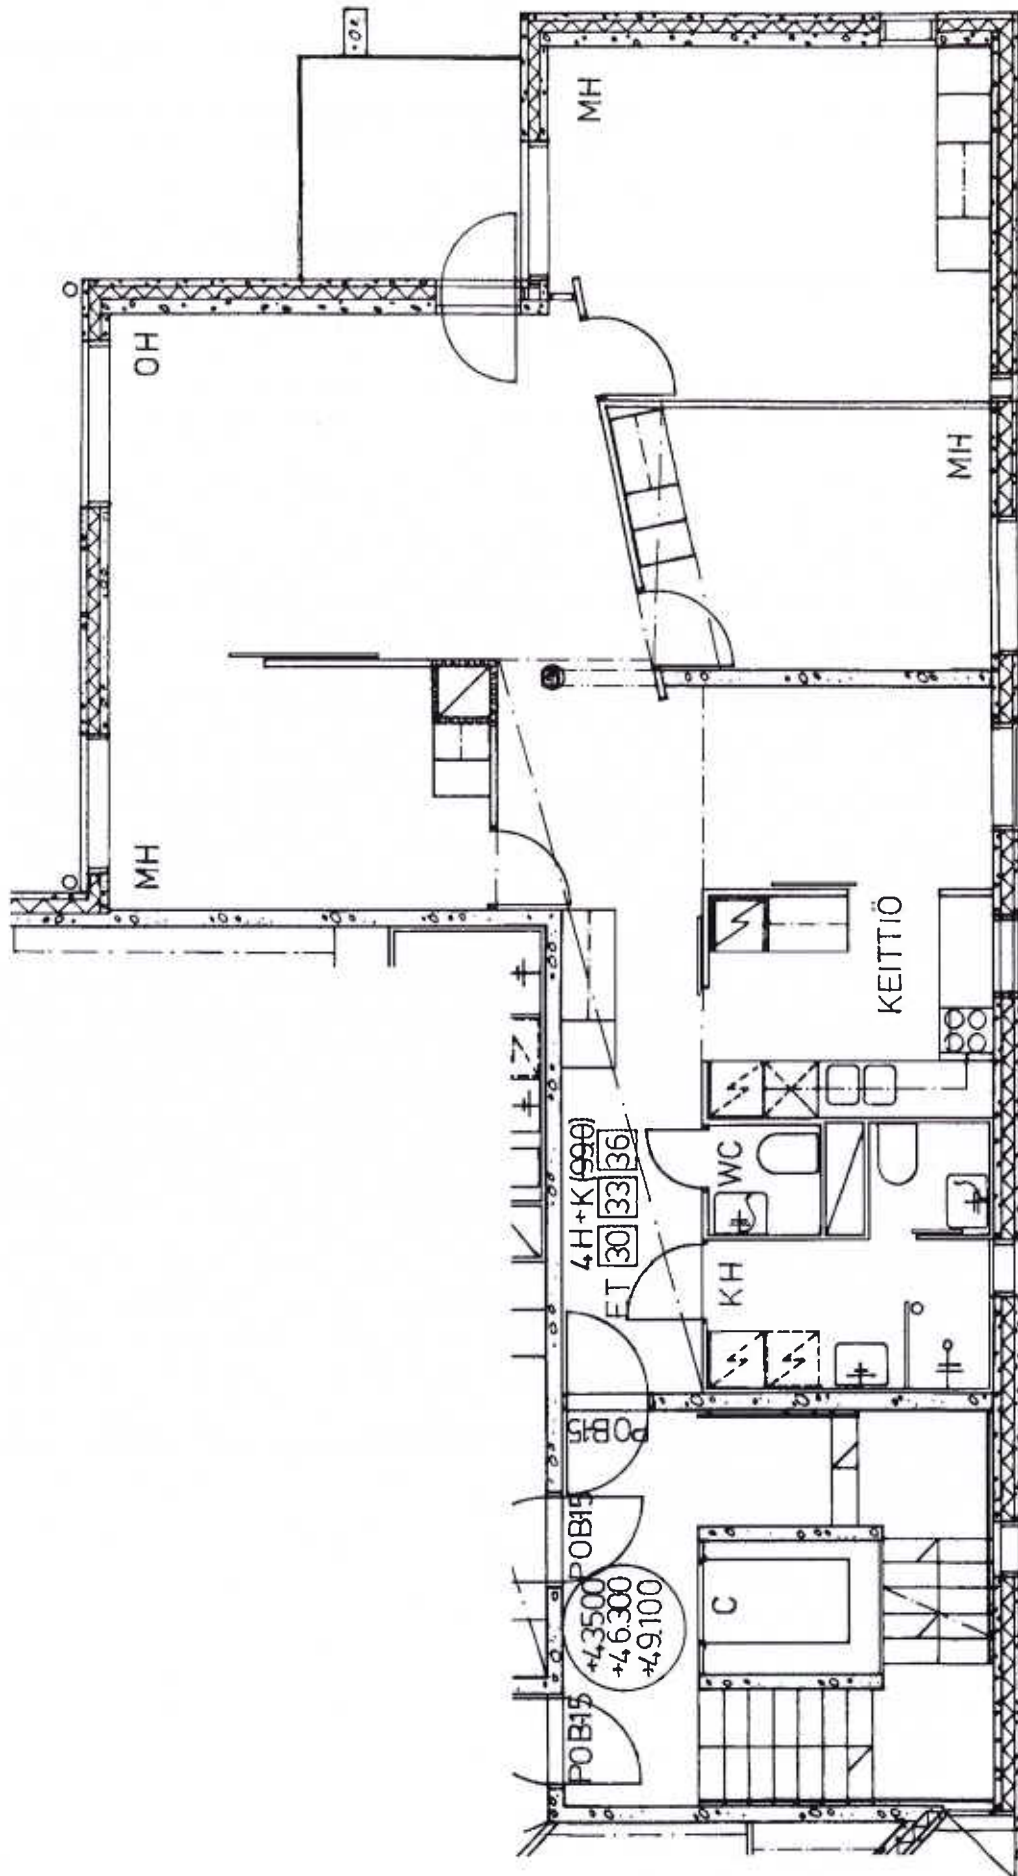

# Kivikonkaari 8 D 51

2 h + kk	42,0	m2	5	X	X	X		X	X
Kerros									
Hissi									
Jääkaappi									
Pakastin									
Talokylmiö									
Huon.koht. ilmanv.									
Parveke / Piha									
Avoporras									

Kivikonkaari 8 B 23

2 h + k	64,0	m <sup>2</sup>
Kerros	4	
Hissi	X	
Jääkaappi	X	
Pakastin	X	
Talokylmiö		
Huon.koht. ilmanv.	X	
Parveke / Piha	X	
Avoporras		

# Kivikonkaari 8 D 40

3 h + k	72,5 m <sup>2</sup>
Kerros	1
Hissi	X
Jääkaappi	X
Pakastin	X
Talokylmiö	
Huon.koht. ilmanv.	X
Parveke / Piha	X
Avoporras	

Kivikonkaari 8 C 33

4 h + k	99,5 m <sup>2</sup>
Kerros	3
Hissi	X
Jääkaappi	X
Pakastin	X
Talokylmiö	
Huon.koht. ilmanv.	X
Parveke / Piha	X
Avoporras	

4H+K(990)  
ET 30 33 36

POB15

POB15

POB15

+4,3500  
+4,6300  
+4,9100