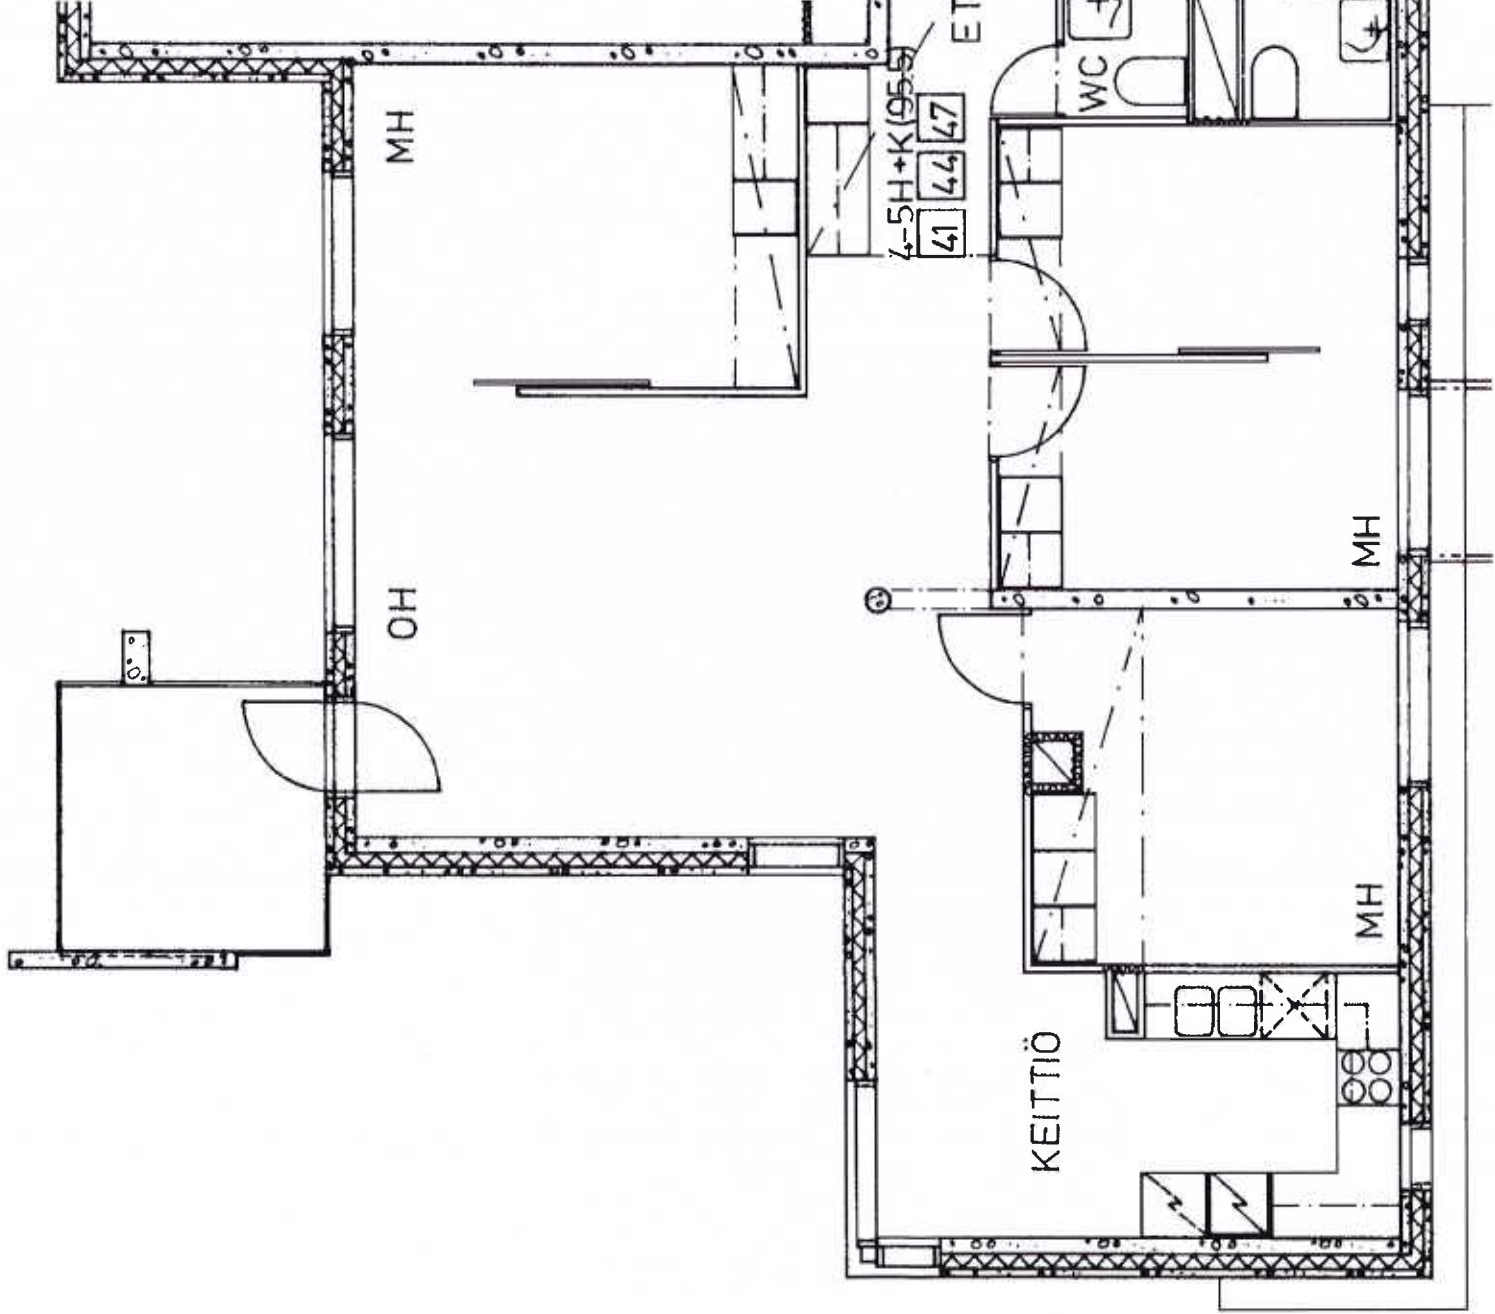

Kivikonkaari 8 B 23

2 h + k	64,0	m <sup>2</sup>
Kerros	4	
Hissi	X	
Jääkaappi	X	
Pakastin	X	
Talokylmiö		
Huon.koht. ilmanv.	X	
Parveke / Piha	X	
Avoporras		

# Kivikonkaari 8 D 41

4-5 h + k 95,5 m<sup>2</sup>

2	X	X	X		X	X
---	---	---	---	--	---	---

Kerros

Hissi

Jääkaappi

Pakastin

Talokylmiö

Huon.koht. ilmanv.

Parveke / Piha

Avoporras

4-5 H + K (95,5)

+4,2800  
+4,5600  
+51,200

KEITTIÖ

WC

KH