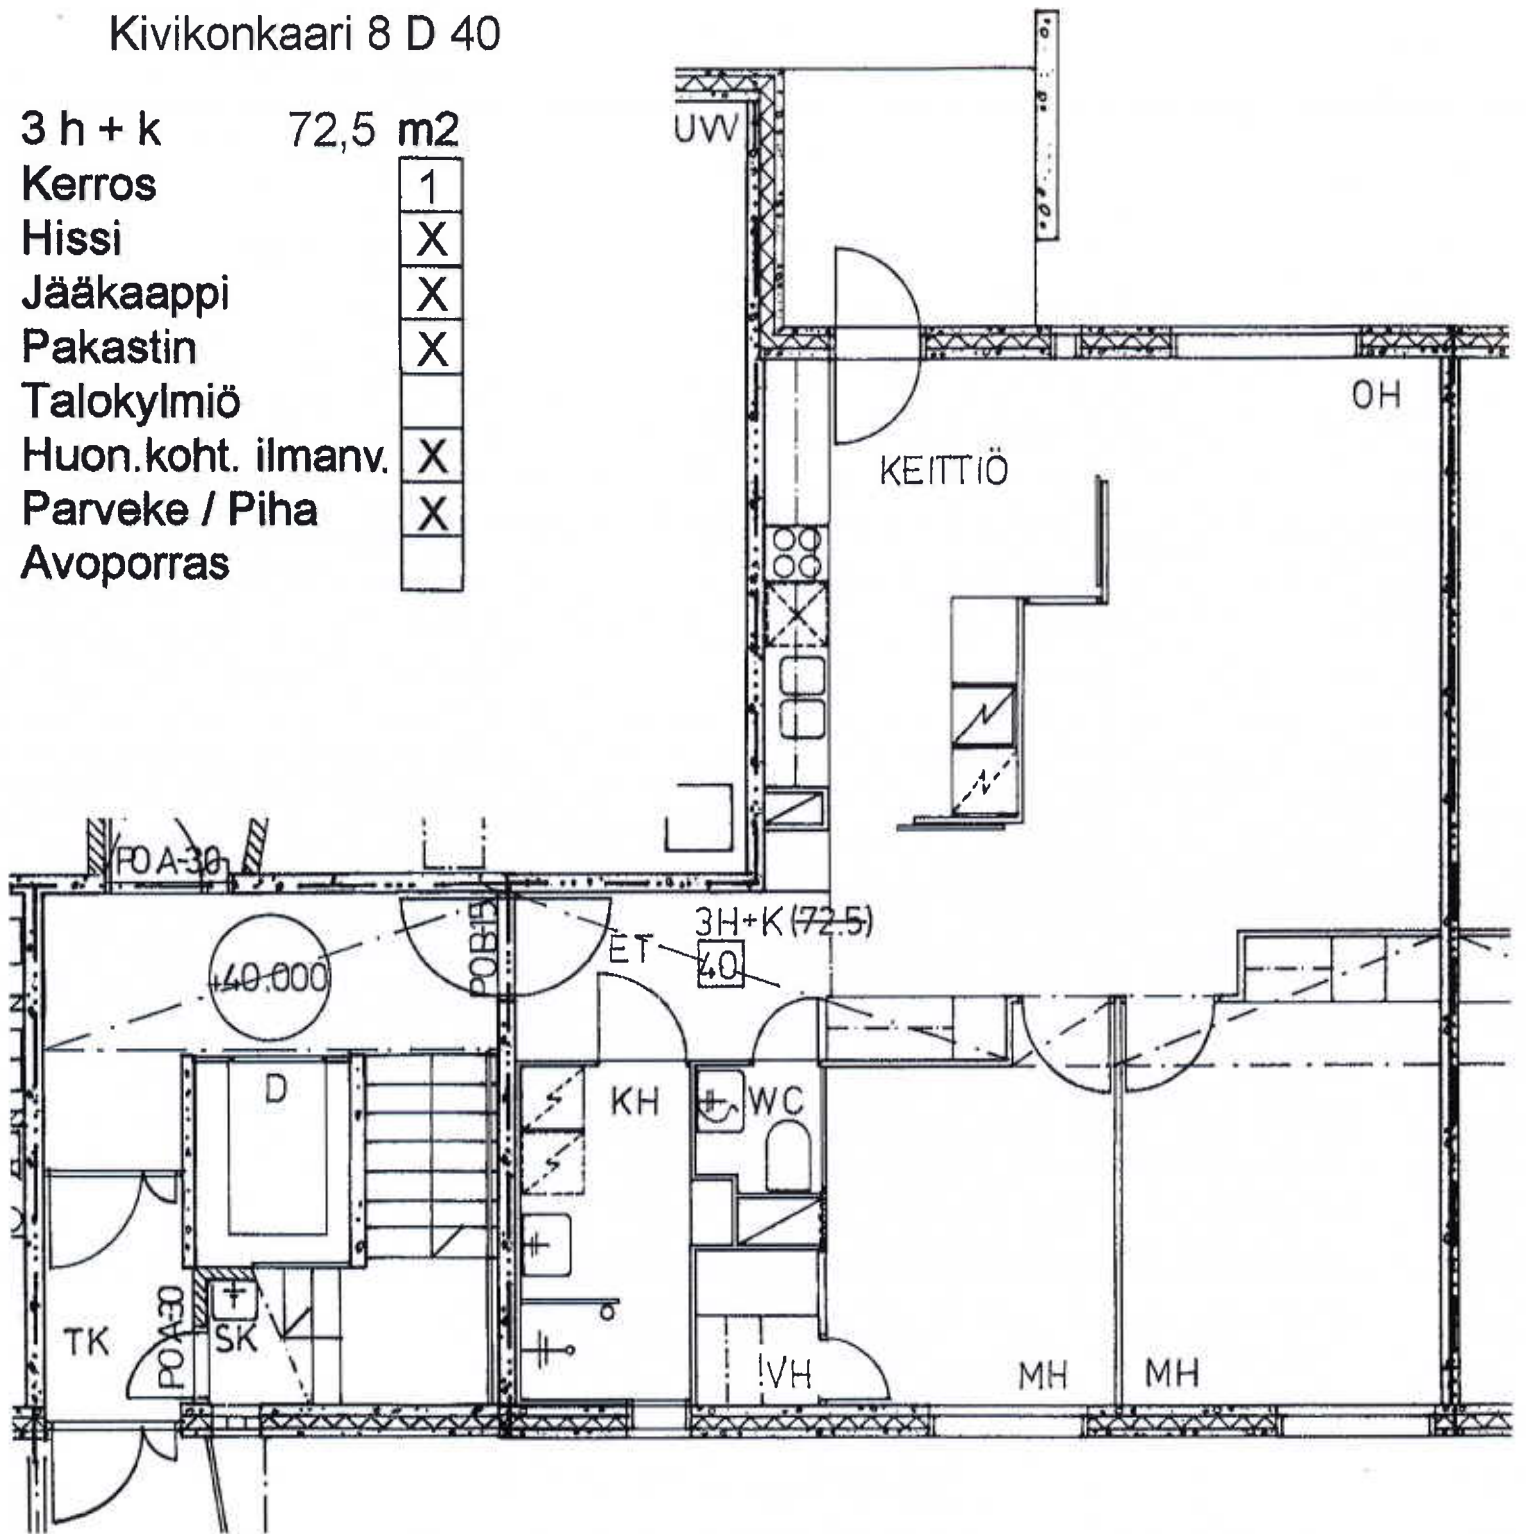

# Kivikonkaari 8 D 51

2 h + kk	42,0	m2	5	X	X	X		X	X
Kerros									
Hissi									
Jääkaappi									
Pakastin									
Talokylmiö									
Huon.koht. ilmanv.									
Parveke / Piha									
Avoporras									

Kivikonkaari 8 B 23

2 h + k	64,0	m <sup>2</sup>
Kerros	4	
Hissi	X	
Jääkaappi	X	
Pakastin	X	
Talokylmiö		
Huon.koht. ilmanv.	X	
Parveke / Piha	X	
Avoporras		

# Kivikonkaari 8 D 40

3 h + k	72,5 m <sup>2</sup>
Kerros	1
Hissi	X
Jääkaappi	X
Pakastin	X
Talokylmiö	
Huon.koht. ilmanv.	X
Parveke / Piha	X
Avoporras	

Kivikonkaari 8 C 33

4 h + k	99,5 m <sup>2</sup>
Kerros	3
Hissi	X
Jääkaappi	X
Pakastin	X
Talokylmiö	
Huon.koht. ilmanv.	X
Parveke / Piha	X
Avoporras	

Huon.koht. ilmanv.

Parveke / Piha

Avoporras

4-5 H + K (95,5)

+4,2800  
+4,5600  
+51,200

KEITTIÖ

WC

KH