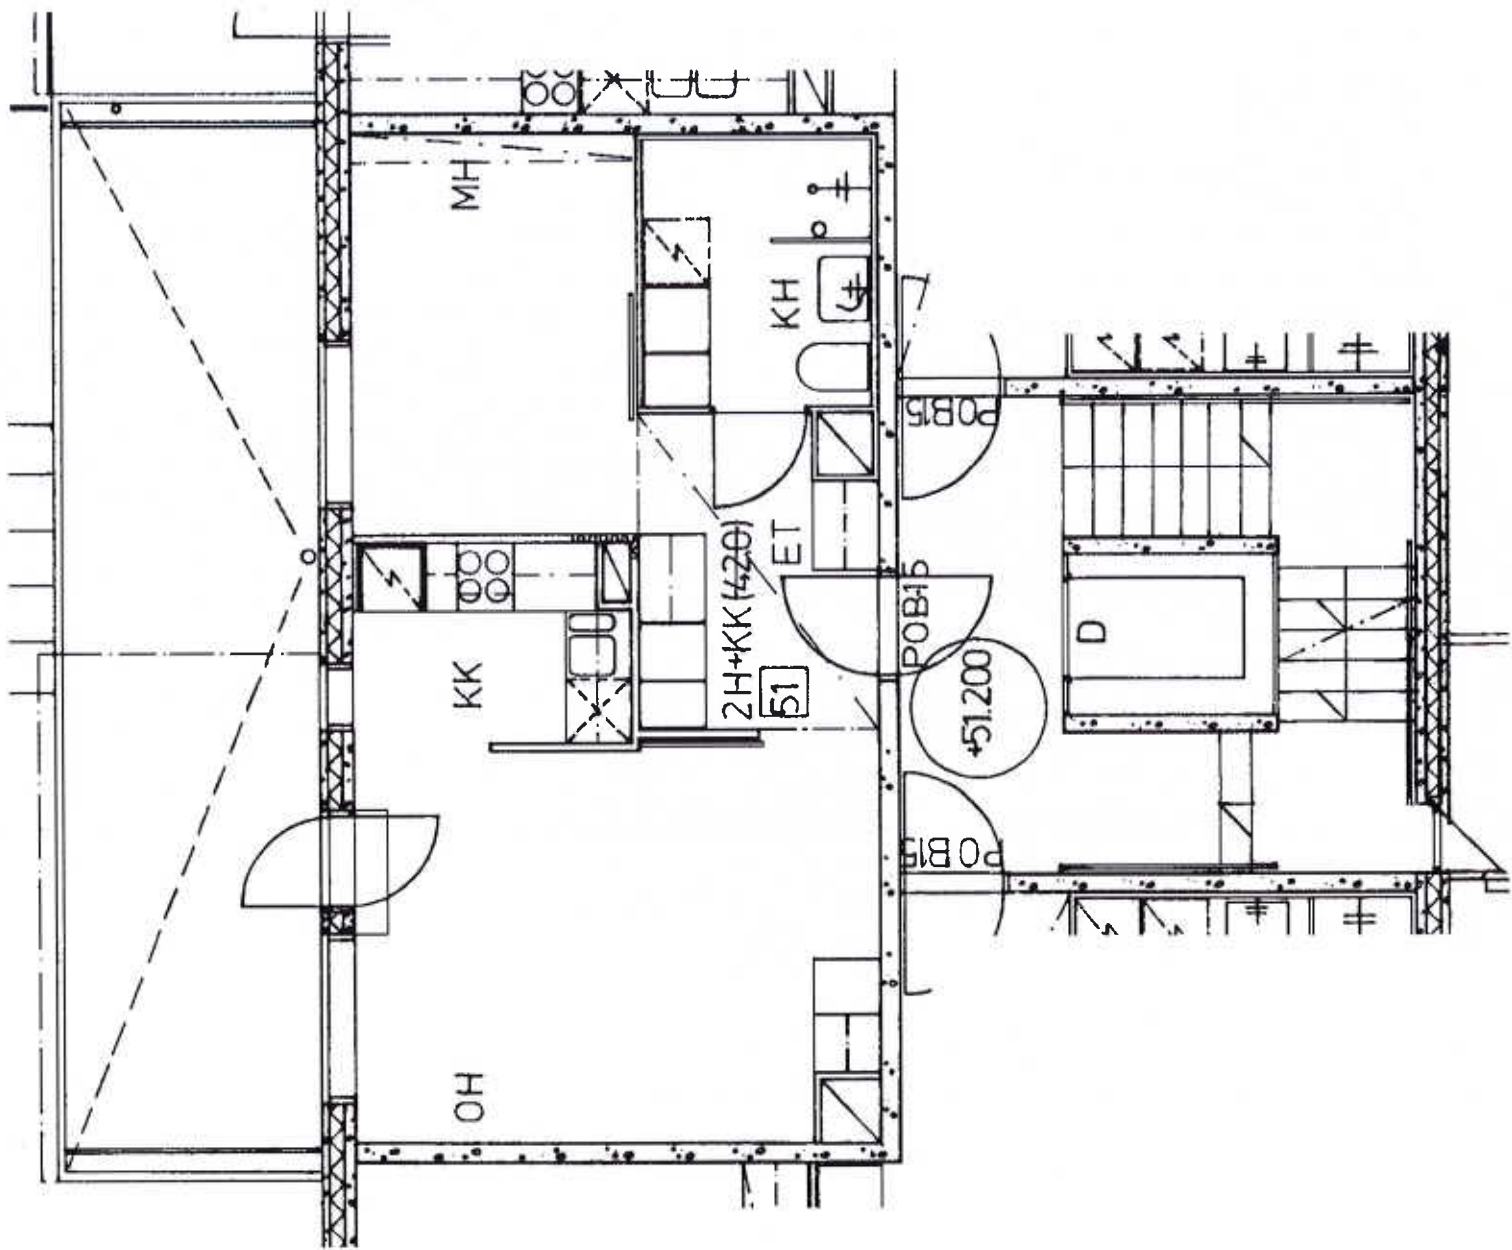

# Kivikonkaari 8 D 51

2 h + kk	42,0	m2	5	X	X	X		X	X
Kerros									
Hissi									
Jääkaappi									
Pakastin									
Talokylmiö									
Huon.koht. ilmanv.									
Parveke / Piha									
Avoporras									

Kivikonkaari 8 B 23

2 h + k	64,0	m <sup>2</sup>
Kerros	4	
Hissi	X	
Jääkaappi	X	
Pakastin	X	
Talokylmiö		
Huon.koht. ilmanv.	X	
Parveke / Piha	X	
Avoporras		

# Kivikonkaari 8 D 40

3 h + k	72,5 m <sup>2</sup>
Kerros	1
Hissi	X
Jääkaappi	X
Pakastin	X
Talokylmiö	
Huon.koht. ilmanv.	X
Parveke / Piha	X
Avoporras	

Kivikonkaari 8 C 33

4 h + k	99,5 m <sup>2</sup>
Kerros	3
Hissi	X
Jääkaappi	X
Pakastin	X
Talokylmiö	
Huon.koht. ilmanv.	X
Parveke / Piha	X
Avoporras	

Huon.koht. ilmanv.

Parveke / Piha

Avoporras

4-5 H + K (95,5)

+4,2800  
+4,5600  
+51,200

KEITTIÖ

WC

KH