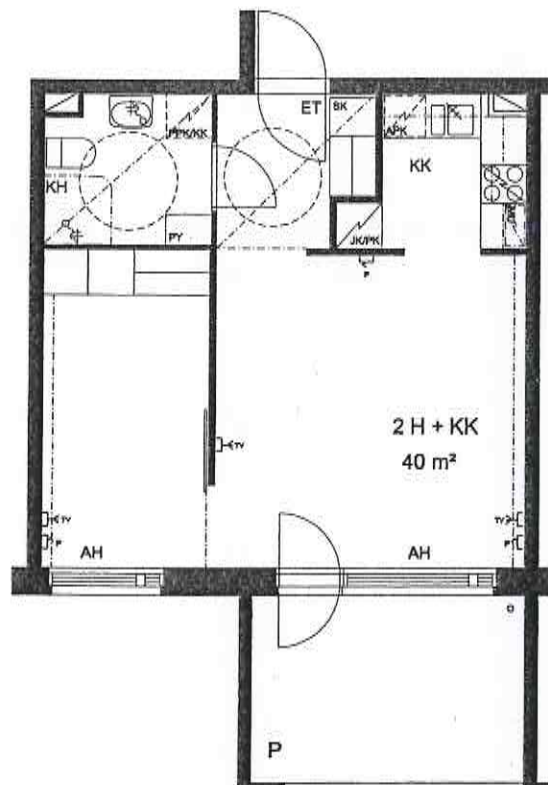

20.9.2000

SAARISELÄNTIE 1

HUONEISTOPIIRROS 1/100

2H + KK 40,0 m²

SIJAINTIKAAVIO

ASUNNOT B18, B22, B26, D47, D50, D54

ARKKITEHDIT HANNUNKARI & MÄKIPAJA OY

TARKKAMPUJANKATU 10 B 00150 HELSINKI puh. 09-6844750 fax: 09-68447510 e-mail: h&m@arkhm.pp.fi

20.9.2000

SAARISELÄNTIE 1

HUONEISTOPIIRROS 1/100

4H + K 91,5 m²

ASUNNOT B19, B23, D48, D51

SIJAINTIKAAVIO

ARKKITEHDIT HANNUNKARI & MÄKIPAJA OY

TARKK'AMPUJANKATU 10 B 00150 HELSINKI puh. 09-6844750 fax: 09-68447510 e-mail: h&m@arkhm.pp.fi