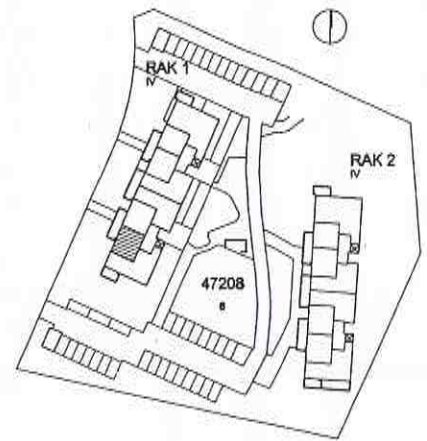

SAARISELÄNTIE 1

HUONEISTOPIIRROS 1/100

2H + K 60,5 m²

ASUNTO A1

SIJAINTIKAAVIO

ARKKITEHDIT HANNUNKARI & MÄKIPAJA OY

TARKK'AMPUJANKATU 10 B 00150 HELSINKI puh. 09-6844750 fax: 09-68447510 e-mail: h&m@arkhm.pp.fi

20.9.2000

SAARISELÄNTIE 1

HUONEISTOPIIRROS 1/100

2H + KK 46,5 m²

ASUNTO A2

SIJAINTIKAAVIO

ARKKITEHDIT HANNUNKARI & MÄKIPAJA OY

TARKK'AMPUJANKATU 10 B 00150 HELSINKI puh. 09-6844750 fax: 09-68447510 e-mail: h&m@arkhm.pp.fi