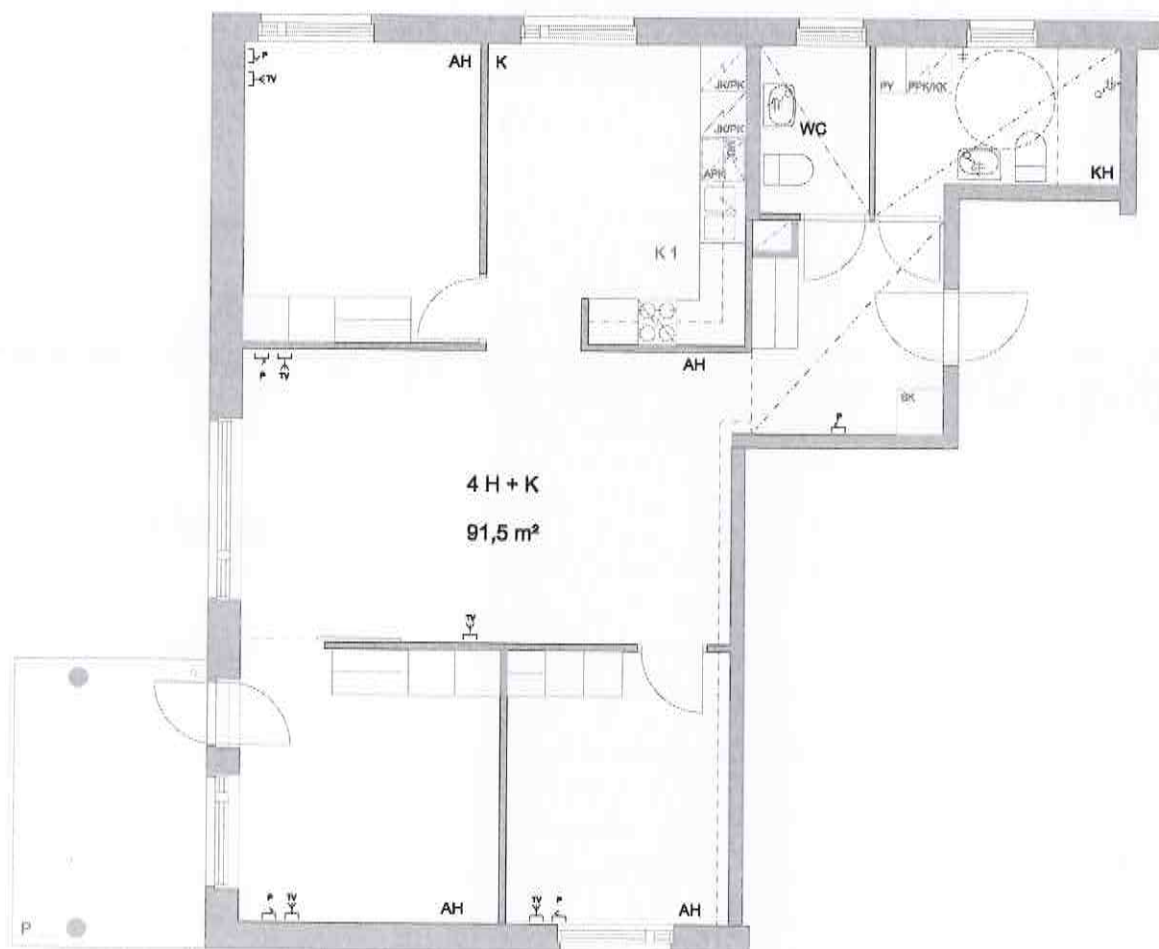

20.9.2000

SAARISELÄNTIE 1

HUONEISTOPIIRROS 1/100

4H + K 91,5 m²

ASUNNOT B19, B23, D48, D51

SIJAINTIKAAVIO

ARKKITEHDIT HANNUNKARI & MÄKIPAJA OY

TARKK'AMPUJANKATU 10 B 00150 HELSINKI puh. 09-6844750 fax: 09-68447510 e-mail: h&m@arkhm.pp.fi