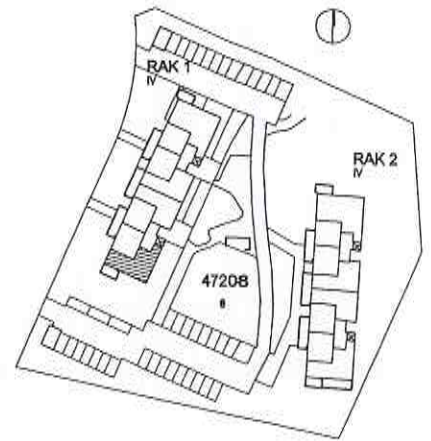

20.9.2000

SAARISELÄNTIE 1

HUONEISTOPIIRROS 1/100

2H + KK 46,5 m²

ASUNTO A2

SIJAINTIKAAVIO

ARKKITEHDIT HANNUNKARI & MÄKIPAJA OY

TARKK'AMPUJANKATU 10 B 00150 HELSINKI puh. 09-6844750 fax: 09-68447510 e-mail: h&m@arkhm.pp.fi

20.9.2000

SAARISELÄNTIE 1

HUONEISTOPIIRROS 1/100

3H + K 66,5 m²

SIJAINTIKAAVIO

ASUNTO A3

ARKKITEHDIT HANNUNKARI & MÄKIPAJA OY

TARKK'AMPUJANKATU 10 B 00150 HELSINKI puh. 09-6844750 fax: 09-68447510 e-mail: h&m@arkhm.pp.fi