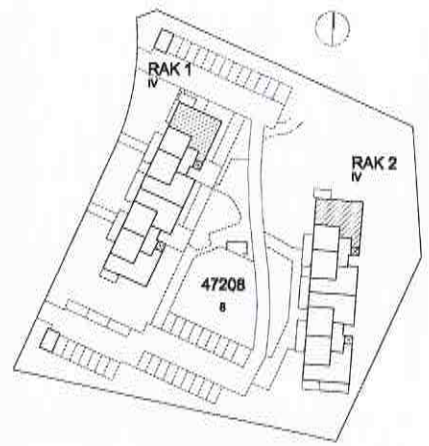

20.9.2000

SAARISELÄNTIE 1

HUONEISTOPIIRROS 1/100

2H + KK 40,0 m²

SIJAINTIKAAVIO

ASUNNOT B18, B22, B26, D47, D50, D54

ARKKITEHDIT HANNUNKARI & MÄKIPAJA OY

TARKKAMPUJANKATU 10 B 00150 HELSINKI puh. 09-6844750 fax: 09-68447510 e-mail: h&m@arkhm.pp.fi

20.9.2000

SAARISELÄNTIE 1

HUONEISTOPIIRROS 1/100

4H + K 91,5 m²

ASUNNOT B19, B23, D48, D51

SIJAINTIKAAVIO

ARKKITEHDIT HANNUNKARI & MÄKIPAJA OY

TARKK'AMPUJANKATU 10 B 00150 HELSINKI puh. 09-6844750 fax: 09-68447510 e-mail: h&m@arkhm.pp.fi