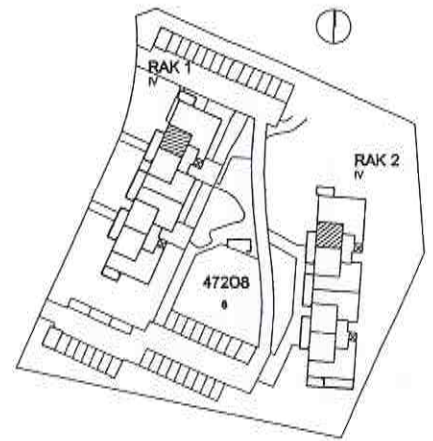

20.9.2000

SAARISELÄNTIE 1

HUONEISTOPIIRROS 1/100

2H + KK 46,5 m²

ASUNTO A2

SIJAINTIKAAVIO

ARKKITEHDIT HANNUNKARI & MÄKIPAJA OY

TARKK'AMPUJANKATU 10 B 00150 HELSINKI puh. 09-6844750 fax: 09-68447510 e-mail: h&m@arkhm.pp.fi

20.9.2000

SAARISELÄNTIE 1

HUONEISTOPIIRROS 1/100

3H + K 66,5 m²

SIJAINTIKAAVIO

ASUNTO A3

ARKKITEHDIT HANNUNKARI & MÄKIPAJA OY

TARKK'AMPUJANKATU 10 B 00150 HELSINKI puh. 09-6844750 fax: 09-68447510 e-mail: h&m@arkhm.pp.fi

20.9.2000

SAARISELÄNTIE 1

HUONEISTOPIIRROS 1/100

2H + KK 40,0 m²

SIJAINTIKAAVIO

ASUNNOT B18, B22, B26, D47, D50, D54

ARKKITEHDIT HANNUNKARI & MÄKIPAJA OY

TARKKAMPUJANKATU 10 B 00150 HELSINKI puh. 09-6844750 fax: 09-68447510 e-mail: h&m@arkhm.pp.fi