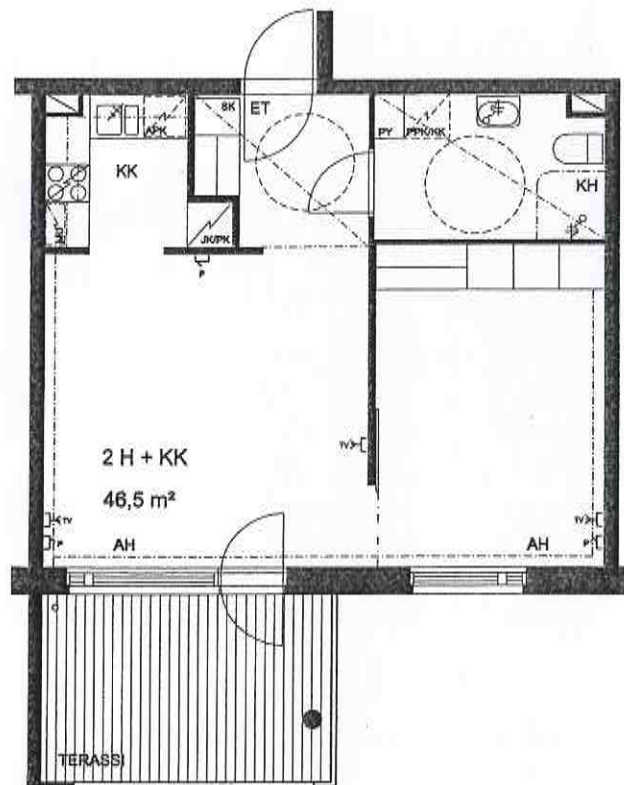

20.9.2000

SAARISELÄNTIE 1

HUONEISTOPIIRROS 1/100

2H + KK 46,5 m²

ASUNTO A2

SIJAINTIKAAVIO

ARKKITEHDIT HANNUNKARI & MÄKIPAJA OY

TARKK'AMPUJANKATU 10 B 00150 HELSINKI puh. 09-6844750 fax: 09-68447510 e-mail: h&m@arkhm.pp.fi