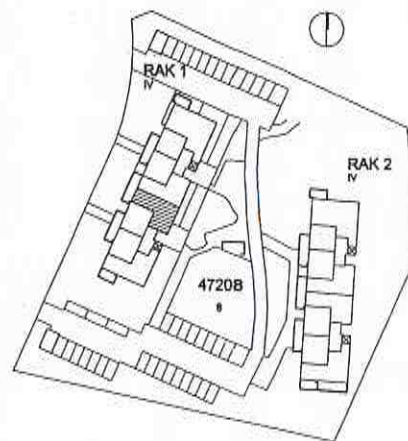

SAARISELÄNTIE 1

HUONEISTOPIIRROS 1/100

2H + K 60,5 m²

ASUNTO A1

SIJAINTIKAAVIO

ARKKITEHDIT HANNUNKARI & MÄKIPAJA OY

TARKK'AMPUJANKATU 10 B 00150 HELSINKI puh. 09-6844750 fax: 09-68447510 e-mail: h&m@arkhm.pp.fi

20.9.2000

SAARISELÄNTIE 1

HUONEISTOPIIRROS 1/100

2H + KK 46,5 m²

ASUNTO A2

SIJAINTIKAAVIO

ARKKITEHDIT HANNUNKARI & MÄKIPAJA OY

TARKK'AMPUJANKATU 10 B 00150 HELSINKI puh. 09-6844750 fax: 09-68447510 e-mail: h&m@arkhm.pp.fi