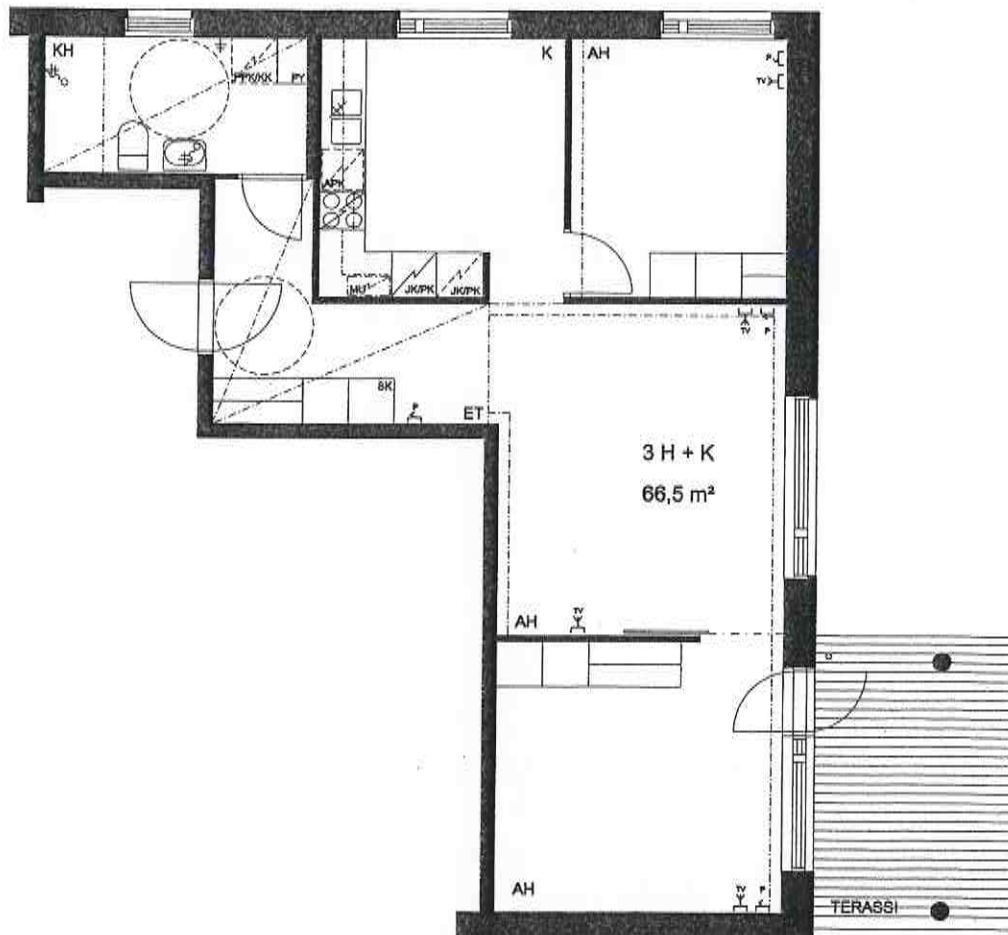

20.9.2000

SAARISELÄNTIE 1

HUONEISTOPIIRROS 1/100

3H + K 66,5 m²

SIJAINTIKAAVIO

ASUNTO A3

ARKKITEHDIT HANNUNKARI & MÄKIPAJA OY

TARKK'AMPUJANKATU 10 B 00150 HELSINKI puh. 09-6844750 fax: 09-68447510 e-mail: h&m@arkhm.pp.fi