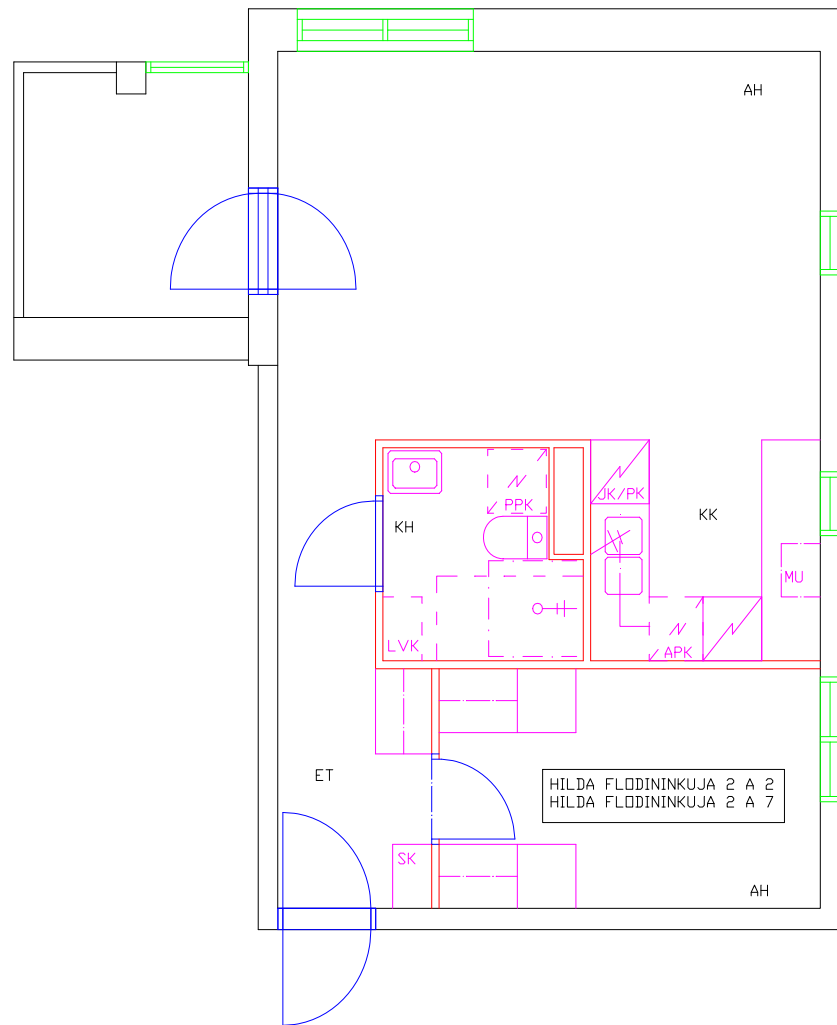

Pohjakuva huoneistosta

Pohjakuva huoneistosta

Pohjakuva huoneistosta

Pohjakuva huoneistosta

Hilda Flodininkuja

Hilda Flodininkuja 2 A 5

Huoneistotyyppi

2 h + kk

Parveke

Parveke

m²

48,50

jm²

50,71

Kerros

2