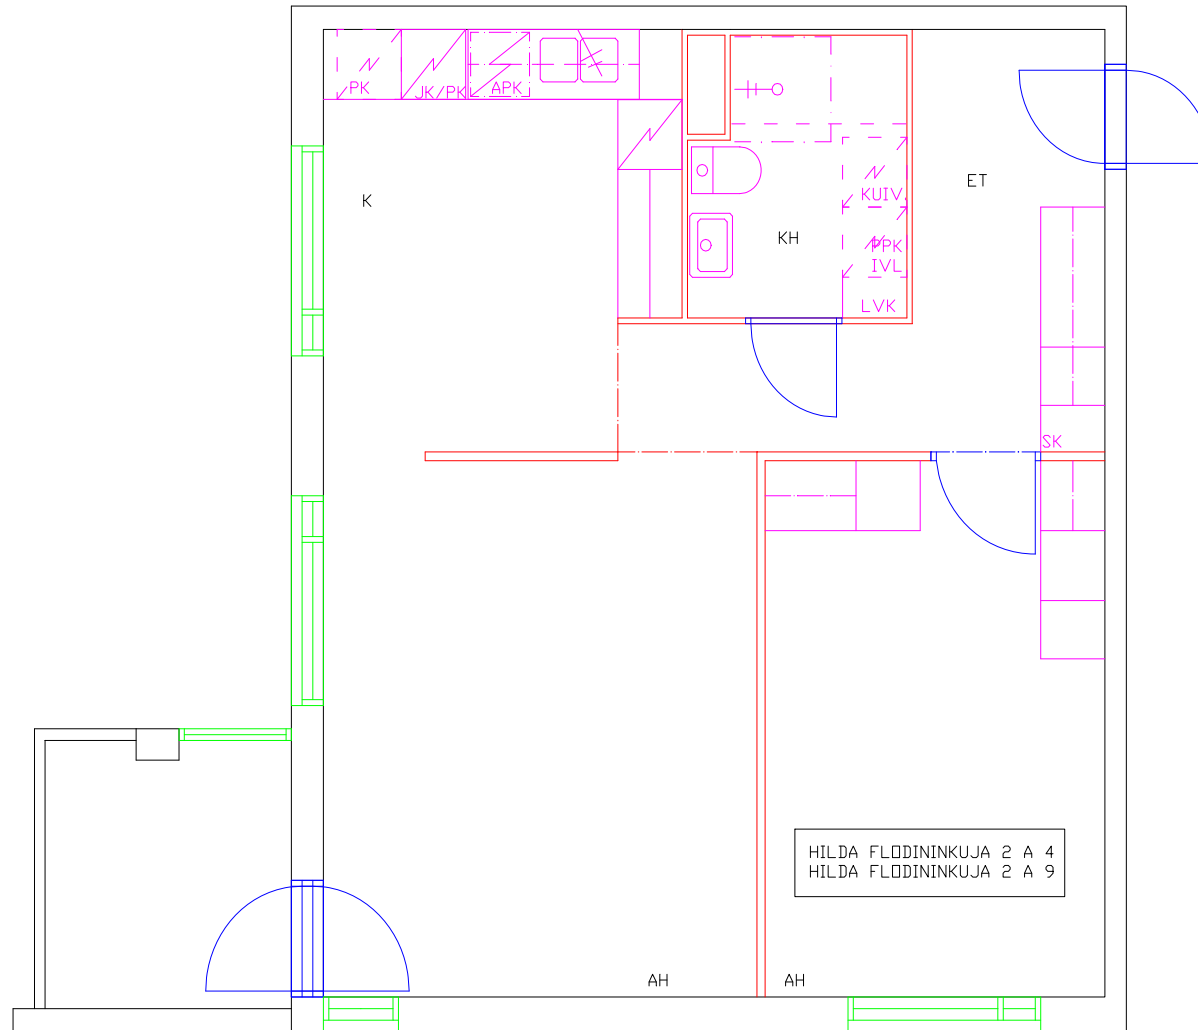

Pohjakuva huoneistosta

Pohjakuva huoneistosta

Pohjakuva huoneistosta

Pohjakuva huoneistosta

Hilda Flodininkuja

Hilda Flodininkuja 2 A 5

Huoneistotyyppi

2 h + kk

Parveke

Parveke

m²

48,50

jm²

50,71

Kerros

2