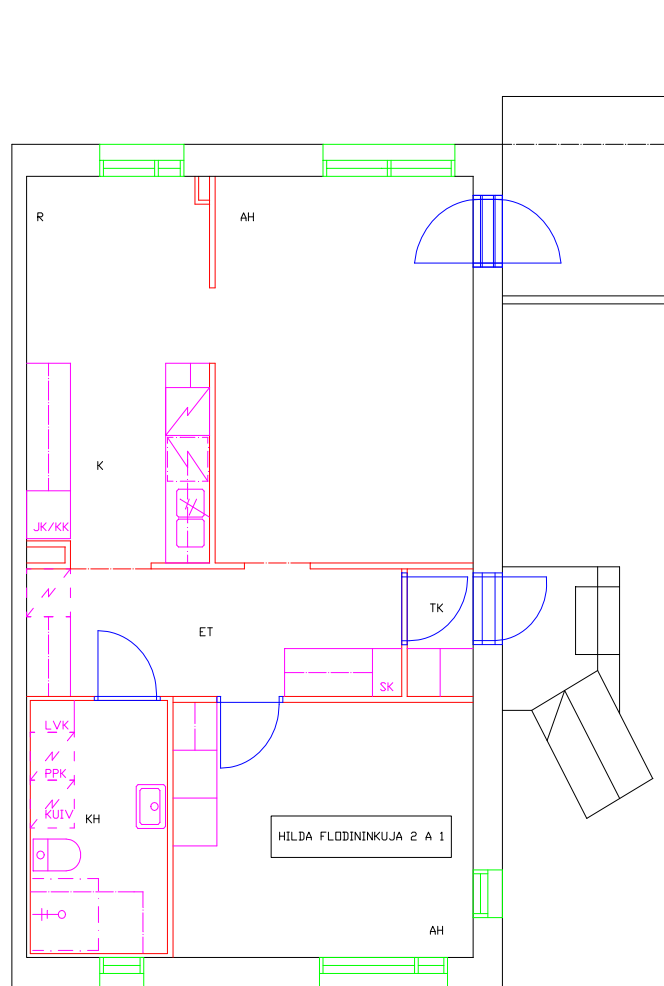

Pohjakuva huoneistosta

Pohjakuva huoneistosta

Pohjakuva huoneistosta

Pohjakuva huoneistosta

Hilda Flodininkuja

Hilda Flodininkuja 2 A 5

Huoneistotyyppi

2 h + kk

Parveke

Parveke

m²

48,50

jm²

50,71

Kerros

2