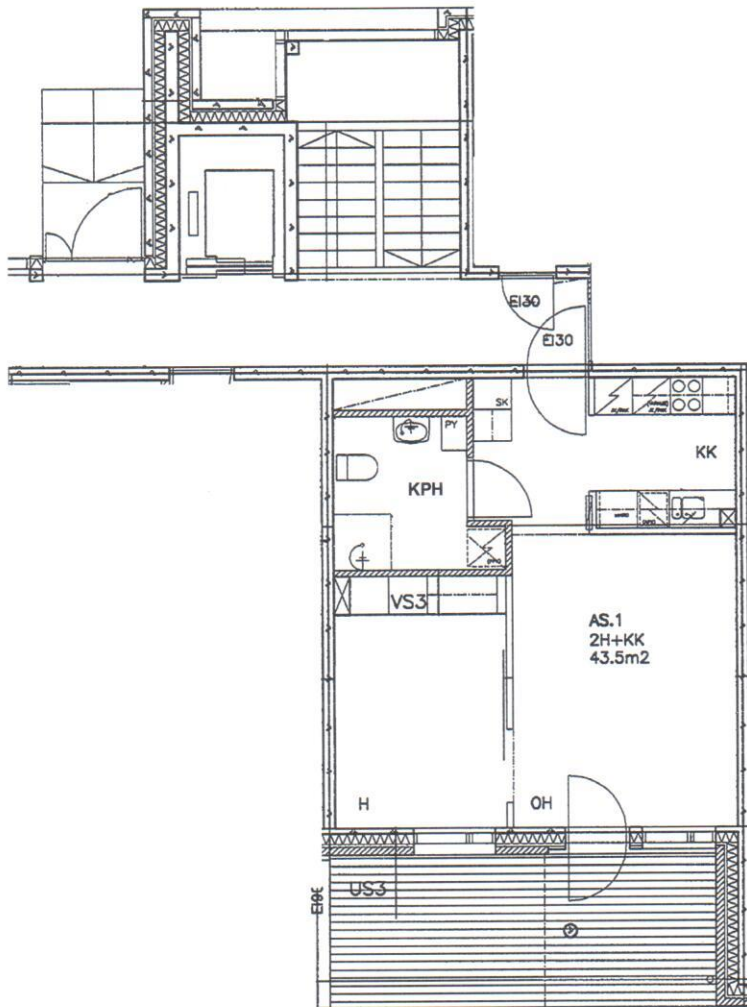

**Keinutie 2 AS 5**

**1 h+kk+alk 35,5 m<sup>2</sup>**

**Kerros 2**

Hissi

Jääkaappipakastin

Parveke

Parvekelasit

Yleiskaapelointi

**Keinutie 2 AS 1**

**2 h+kk 43,5 m<sup>2</sup>**

**Kerros 1**

Hissi

Jääkaappipakastin

Asuntopiha

Yleiskaapelointi

**Keinutie 2 AS 2**

**3h+avok 61,0 m<sup>2</sup>**

**Kerros 2**

Hissi

Jääkaappipakastin

Parveke

Parvekelasit

Yleiskaapelointi

6. Kerros

Keinutie 2 AS 20

4-5 h+avok 91,5 m<sup>2</sup>

Kerros 5-6

Hissi

Jääkaappipakastin

Parveke+terassi

Parvekelasit

Yleiskaapelointi