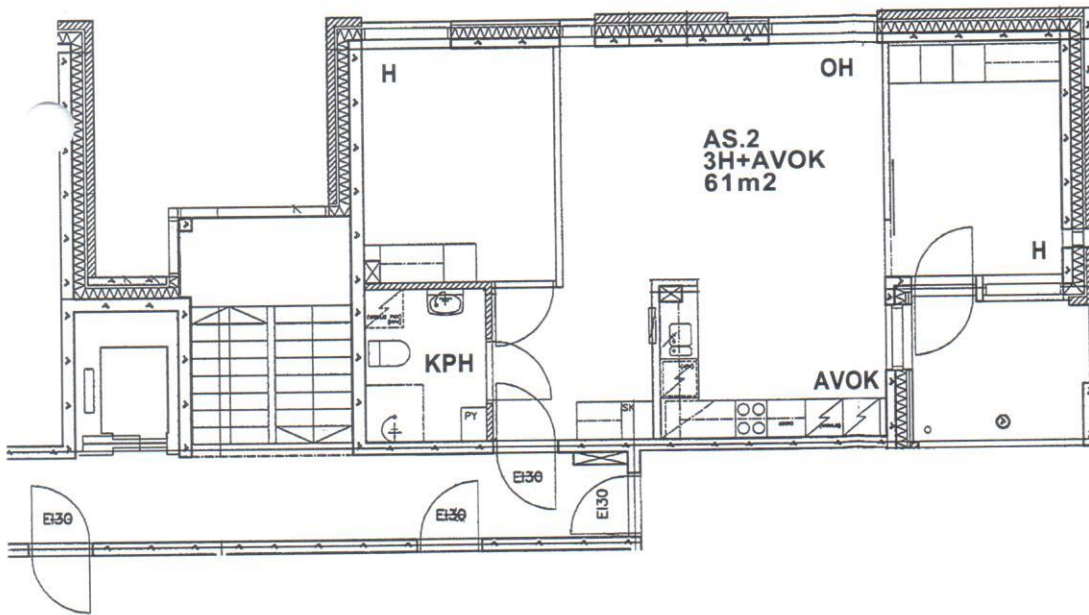

**Keinutie 2 AS 1**

**2 h+kk 43,5 m<sup>2</sup>**

**Kerros 1**

Hissi

Jääkaappipakastin

Asuntopiha

Yleiskaapelointi

**Keinutie 2 AS 2**

**3h+avok 61,0 m<sup>2</sup>**

**Kerros 2**

Hissi

Jääkaappipakastin

Parveke

Parvekelasit

Yleiskaapelointi

6. Kerros

Keinutie 2 AS 20

4-5 h+avok 91,5 m<sup>2</sup>

Kerros 5-6

Hissi

Jääkaappipakastin

Parveke+terassi

Parvekelasit

Yleiskaapelointi