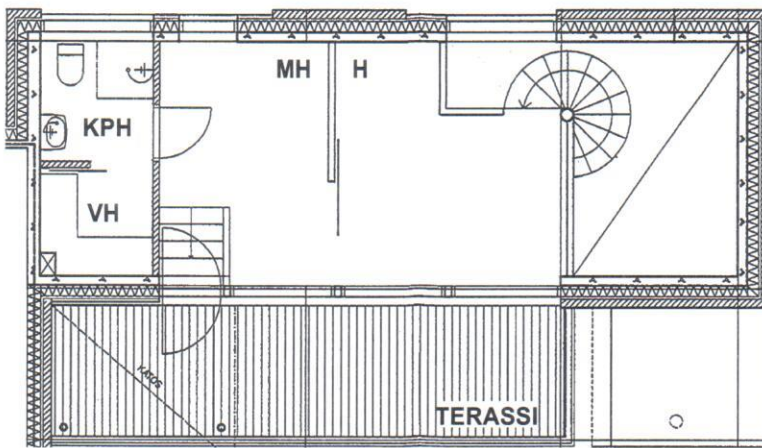

**3h+avok 61,0 m<sup>2</sup>**

**Kerros 2**

Hissi

Jääkaappipakastin

Parveke

Parvekelasit

Yleiskaapelointi

6. Kerros

Keinutie 2 AS 20

4-5 h+avok 91,5 m<sup>2</sup>

Kerros 5-6

Hissi

Jääkaappipakastin

Parveke+terassi

Parvekelasit

Yleiskaapelointi