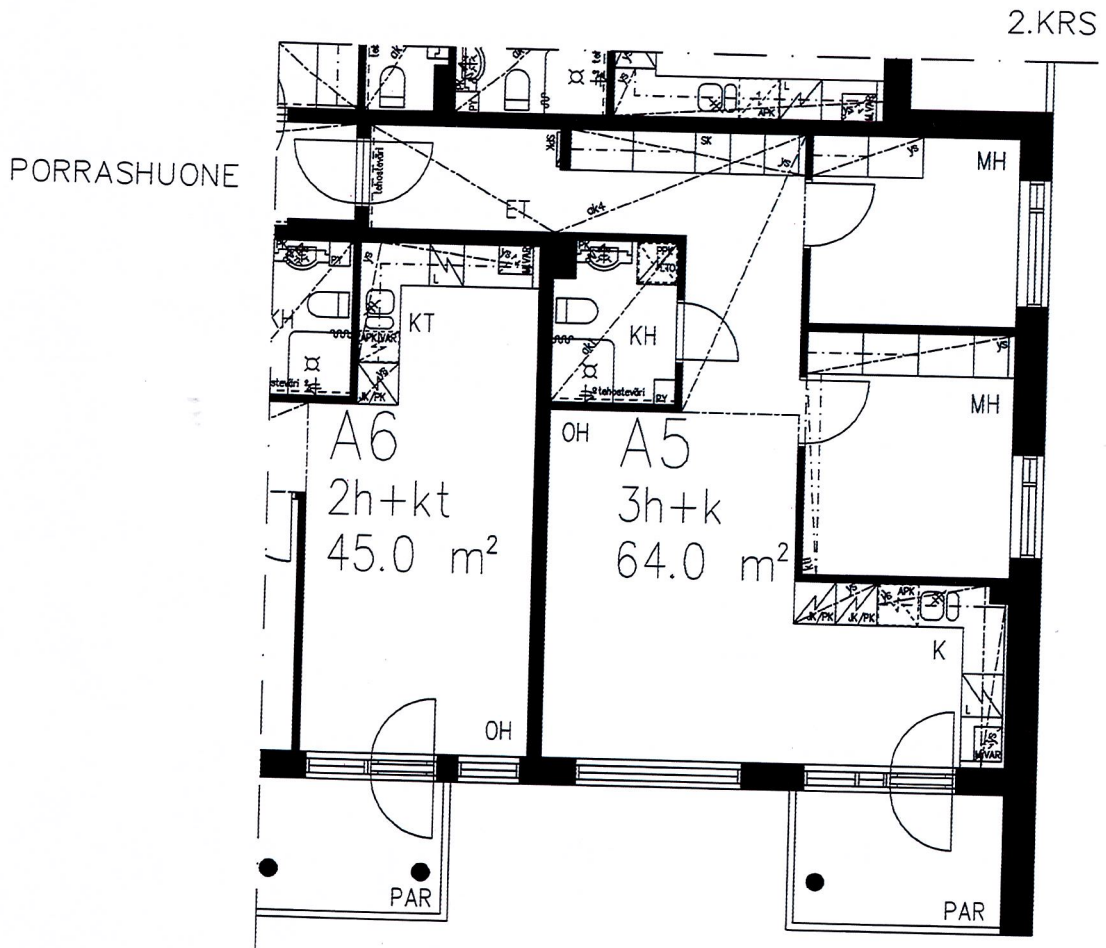

Heka-Kontula Oy, Kontulankaari 13

Kontulankaari 13
00940 Helsinki

Asuntovuokrausta varten 7.6.2015

pohjapiirros
A5
3h+k 64,0m²

Suunnitelmiin saattaa tulla
muutoksia rakennusaikana.

A
POHJOINEN

B
paikannuskaavio