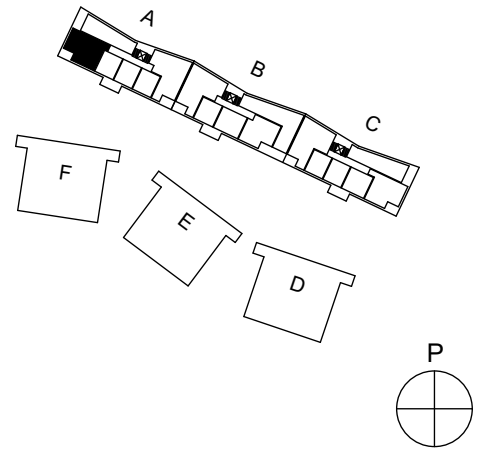

3h+kt, 58,5 m²

A3 2.kerros
A9 3.kerros
A15 4.kerros

Ikkunoiden, alakattojen ja koteloiden sijainti ja koko saattaa vaihdella kerroksittain.

Hormien koot saattavat vaihdella kerroksittain, poikkeamat on esitetty katkoviivalla.

0 5m

Heka Maununnevantie 3
Maununnevantie 3, 00430 Helsinki

3h+kt, 69,0 m²

A4 2.kerros
A10 3.kerros
A16 4.kerros

Ikkunoiden, alakattojen ja koteloiden sijainti ja koko saattaa vaihdella kerroksittain.

Hormien koot saattavat vaihdella kerroksittain, poikkeamat on esitetty katkoviivalla.

Heka Maununnevantie 3
Maununnevantie 3, 00430 Helsinki

1h+kt, 30,5 m²

A6 2.kerros
A12 3.kerros
A18 4.kerros

Ikkunoiden, alakattojen ja koteloiden sijainti ja koko saattaa vaihdella kerroksittain.

Hormien koot saattavat vaihdella kerroksittain, poikkeamat on esitetty katkoviivalla.