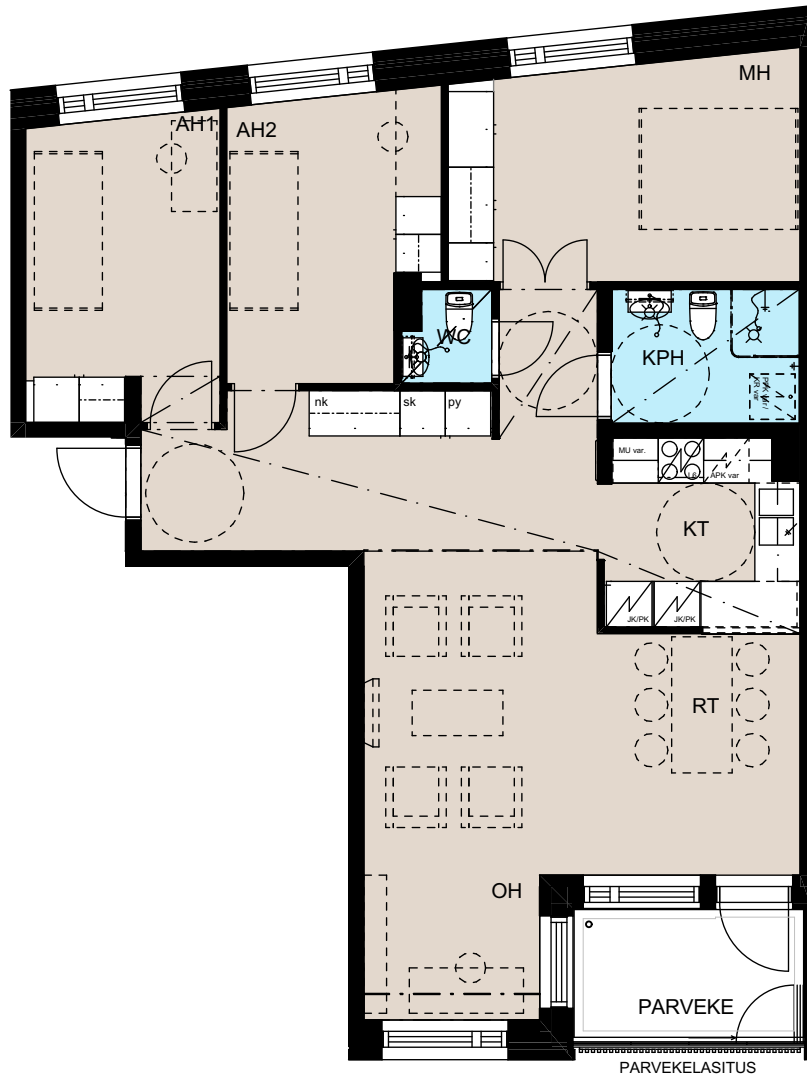

Heka Maununnevantie 3
Maununnevantie 3, 00430 Helsinki

1h+kt, 31,0 m²

A1 1.kerros
A5 2.kerros
A11 3.kerros
A17 4.kerros

Ikkunoiden, alakattojen ja koteloiden sijainti ja koko saattaa vaihdella kerroksittain.

Hormien koot saattavat vaihdella kerroksittain, poikkeamat on esitetty katkoviivalla.

Heka Maununnevantie 3
Maununnevantie 3, 00430 Helsinki

4h+kt, 88,0 m²

A2 1.kerros
A8 2.kerros
A14 3.kerros
A20 4.kerros