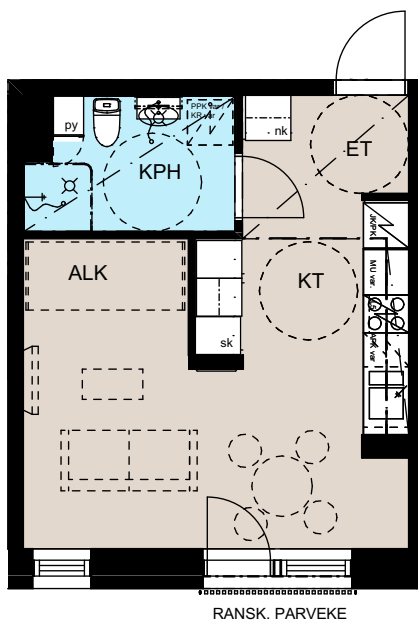

Heka Maununnevantie 3
Maununnevantie 3, 00430 Helsinki

1h+kt, 31,0 m²

A1 1.kerros
A5 2.kerros
A11 3.kerros
A17 4.kerros

Ikkunoiden, alakattojen ja koteloiden sijainti ja koko saattaa vaihdella kerroksittain.

4h+kt, 85,0 m²

C39 2.kerros
C45 3.kerros
C51 4.kerros

Ikkunoiden, alakattojen ja koteloiden sijainti ja koko saattaa vaihdella kerroksittain.

Hormien koot saattavat vaihdella kerroksittain, poikkeamat on esitetty katkoviivalla.

Heka Maununnevantie 3
Maununnevantie 3, 00430 Helsinki

1h+kt+alk, 30,0 m²

C40 2.kerros
C46 3.kerros
C52 4.kerros

Ikkunoiden, alakattojen ja koteloiden sijainti ja koko saattaa vaihdella kerroksittain.

Hormien koot saattavat vaihdella kerroksittain, poikkeamat on esitetty katkoviivalla.