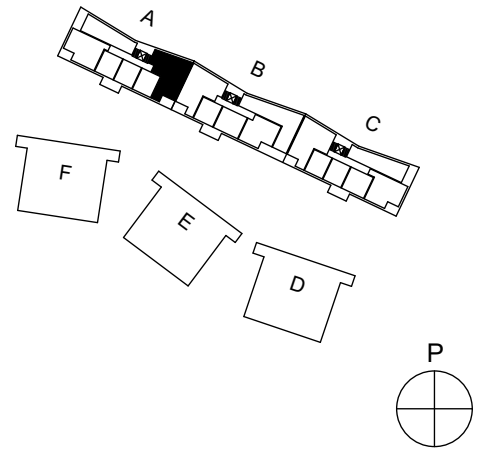

Heka Maununnevantie 3
Maununnevantie 3, 00430 Helsinki

1h+kt, 31,0 m²

A1 1.kerros
A5 2.kerros
A11 3.kerros
A17 4.kerros

Ikkunoiden, alakattojen ja koteloiden sijainti ja koko saattaa vaihdella kerroksittain.

Hormien koot saattavat vaihdella kerroksittain, poikkeamat on esitetty katkoviivalla.

Heka Maununnevantie 3
Maununnevantie 3, 00430 Helsinki

4h+kt, 88,0 m²

A2 1.kerros
A8 2.kerros
A14 3.kerros
A20 4.kerros