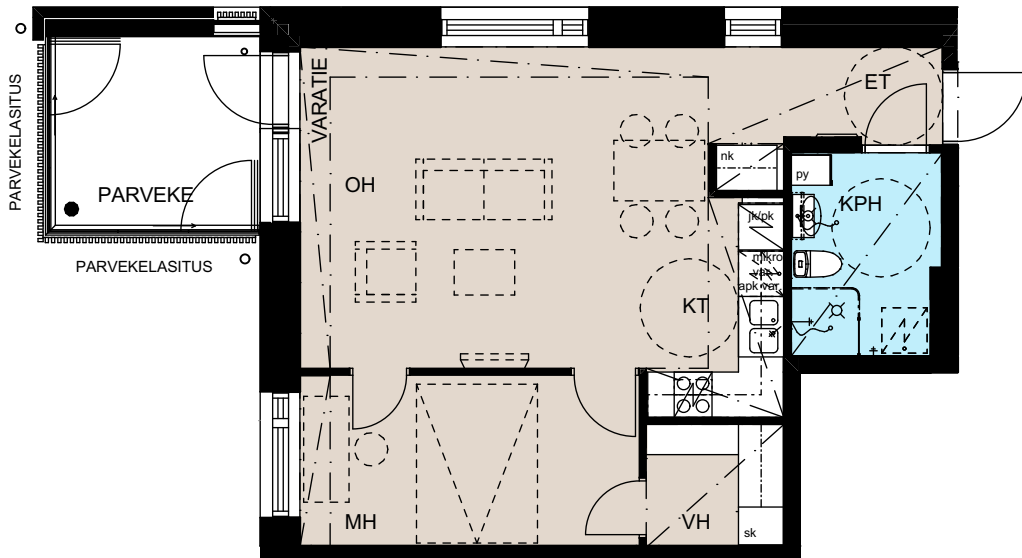

Heka Maununnevantie 3
Maununnevantie 3, 00430 Helsinki

2h+kt, 50,5 m²

F102 1.kerros
F107 2.kerros
F112 3.kerros
F117 4.kerros
F122 5.kerros
F127 6.kerros