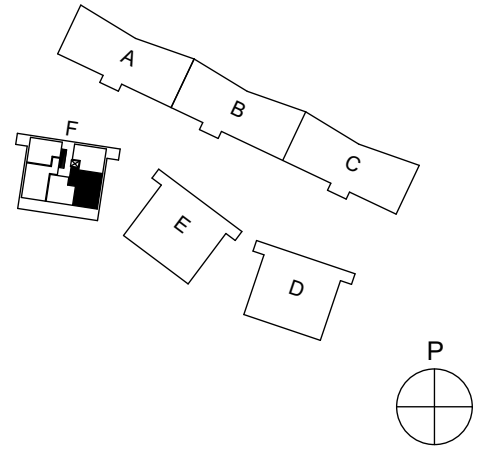

Heka Maununnevantie 3
Maununnevantie 3, 00430 Helsinki

3h+kt, 68,5m²

F105, 2.kerros
F110, 3.kerros
F115, 4.kerros
F120, 5.kerros
F125, 6.kerros