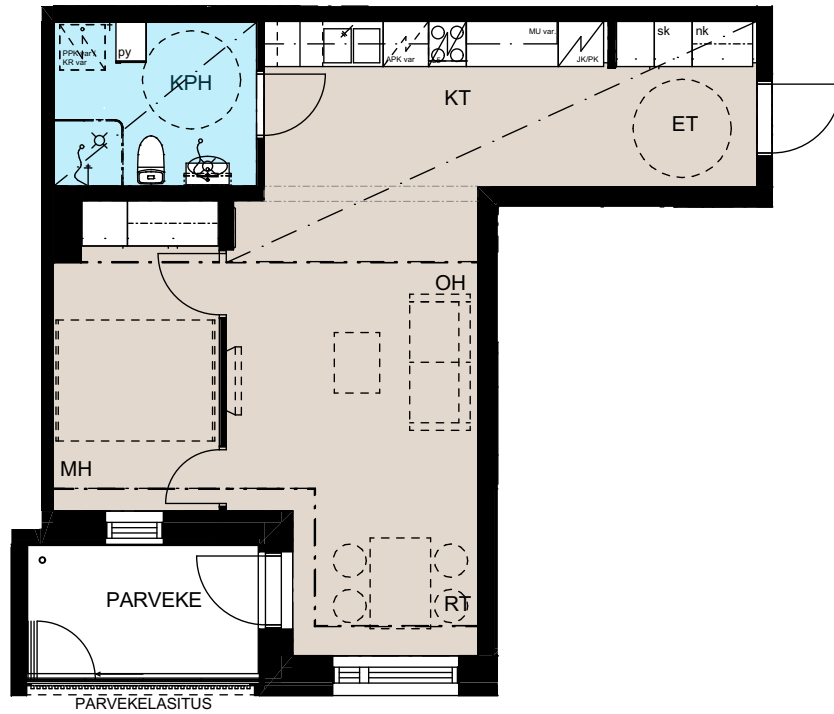

Heka Maununnevantie 3
Maununnevantie 3, 00430 Helsinki

5h+kt, 90,0 m²

B25 2.kerros
B30 3.kerros
B35 4.kerros

Ikkunoiden, alakattojen ja koteloiden sijainti ja koko saattaa vaihdella kerroksittain.

Hormien koot saattavat vaihdella kerroksittain, poikkeamat on esitetty katkoviivalla.

Heka Maununnevantie 3
Maununnevantie 3, 00430 Helsinki

2h+kt, 48,5 m²

C36 1.kerros

Ikkunoiden, alakattojen ja koteloiden sijainti ja koko saattaa vaihdella kerroksittain.

Hormien koot saattavat vaihdella kerroksittain, poikkeamat on esitetty katkoviivalla.