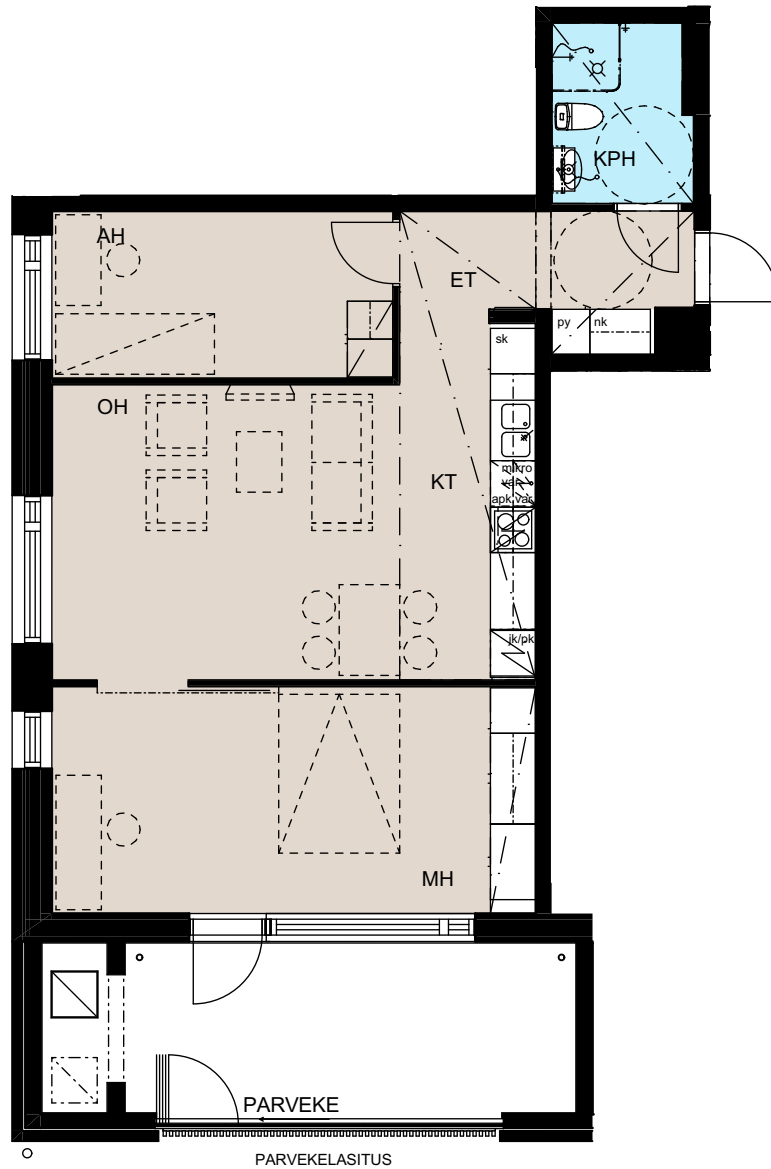

Heka Maununnevantie 3
Maununnevantie 3, 00430 Helsinki

3h+kt, 67,5 m²

E81, 2.kerros
E86, 3.kerros
E91, 4.kerros
E96, 5.kerros