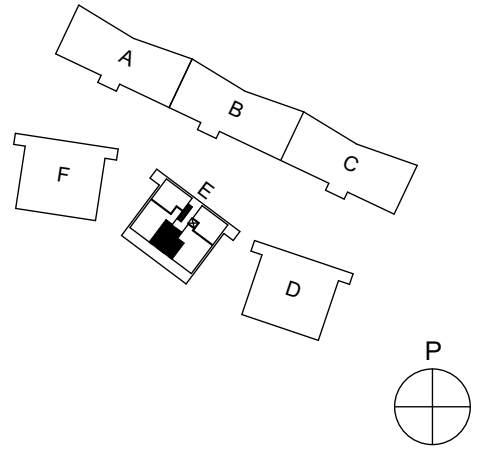

Heka Maununnevantie 3
Maununnevantie 3, 00430 Helsinki

2h+kt, 46,0 m²

E82, 2.kerros
E87, 3.kerros
E92, 4.kerros
E97, 5.kerros