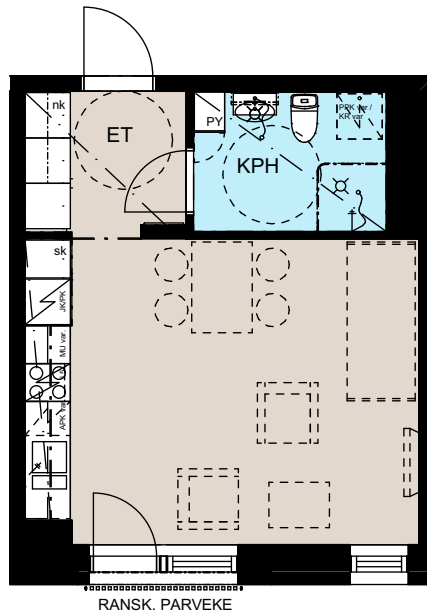

Heka Maununnevantie 3
Maununnevantie 3, 00430 Helsinki

1h+kt, 31,0 m²

A1 1.kerros
A5 2.kerros
A11 3.kerros
A17 4.kerros

Ikkunoiden, alakattojen ja koteloiden sijainti ja koko saattaa vaihdella kerroksittain.

0 5m

Heka Maununnevantie 3
Maununnevantie 3, 00430 Helsinki

3h+kt, 69,0 m²

A4 2.kerros
A10 3.kerros
A16 4.kerros

Ikkunoiden, alakattojen ja koteloiden sijainti ja koko saattaa vaihdella kerroksittain.

Hormien koot saattavat vaihdella kerroksittain, poikkeamat on esitetty katkoviivalla.

Heka Maununnevantie 3
Maununnevantie 3, 00430 Helsinki

1h+kt, 30,5 m²

A6 2.kerros
A12 3.kerros
A18 4.kerros

Ikkunoiden, alakattojen ja koteloiden sijainti ja koko saattaa vaihdella kerroksittain.

Hormien koot saattavat vaihdella kerroksittain, poikkeamat on esitetty katkoviivalla.

Heka Maununnevantie 3
Maununnevantie 3, 00430 Helsinki

1h+kt, 30,5 m²

A7 2.kerros
A13 3.kerros
A19 4.kerros

Ikkunoiden, alakattojen ja koteloiden sijainti ja koko saattaa vaihdella kerroksittain.

Hormien koot saattavat vaihdella kerroksittain, poikkeamat on esitetty katkoviivalla.