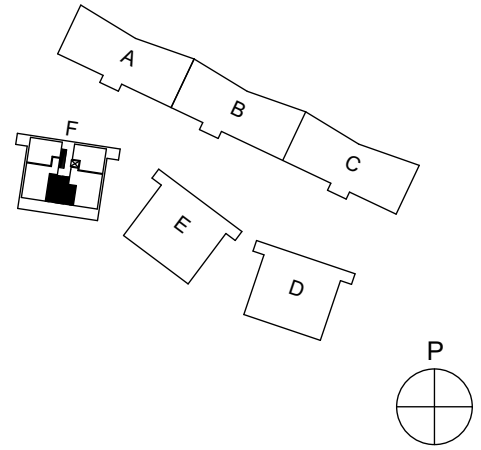

Heka Maununnevantie 3
Maununnevantie 3, 00430 Helsinki

2h+kt, 46,0 m²

F104, 2.kerros
F109, 3.kerros
F114, 4.kerros
F119, 5.kerros
F124, 6.kerros

Ikkunoiden, alakattojen ja koteloiden sijainti ja koko saattaa vaihdella kerroksittain.

Hormien koot saattavat vaihdella kerroksittain, poikkeamat on esitetty katkoviivalla.

0 5m