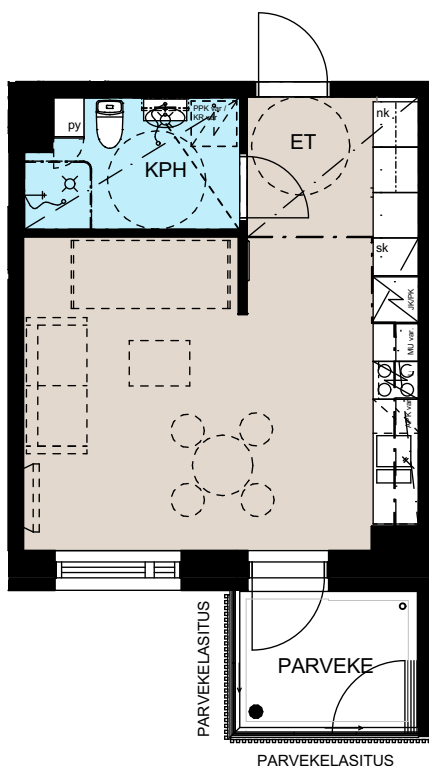

Heka Maununnevantie 3
Maununnevantie 3, 00430 Helsinki

1h+kt, 31,0 m²

A1 1.kerros
A5 2.kerros
A11 3.kerros
A17 4.kerros

Ikkunoiden, alakattojen ja koteloiden sijainti ja koko saattaa vaihdella kerroksittain.

Hormien koot saattavat vaihdella kerroksittain, poikkeamat on esitetty katkoviivalla.

Heka Maununnevantie 3
Maununnevantie 3, 00430 Helsinki

4h+kt, 88,0 m²

A2 1.kerros
A8 2.kerros
A14 3.kerros
A20 4.kerros

Ikkunoiden, alakattojen ja koteloiden sijainti ja koko saattaa vaihdella kerroksittain.

Hormien koot saattavat vaihdella kerroksittain, poikkeamat on esitetty katkoviivalla.

Heka Maununnevantie 3
Maununnevantie 3, 00430 Helsinki

3h+kt, 58,5 m²

A3 2.kerros
A9 3.kerros
A15 4.kerros

Ikkunoiden, alakattojen ja koteloiden sijainti ja koko saattaa vaihdella kerroksittain.

Hormien koot saattavat vaihdella kerroksittain, poikkeamat on esitetty katkoviivalla.