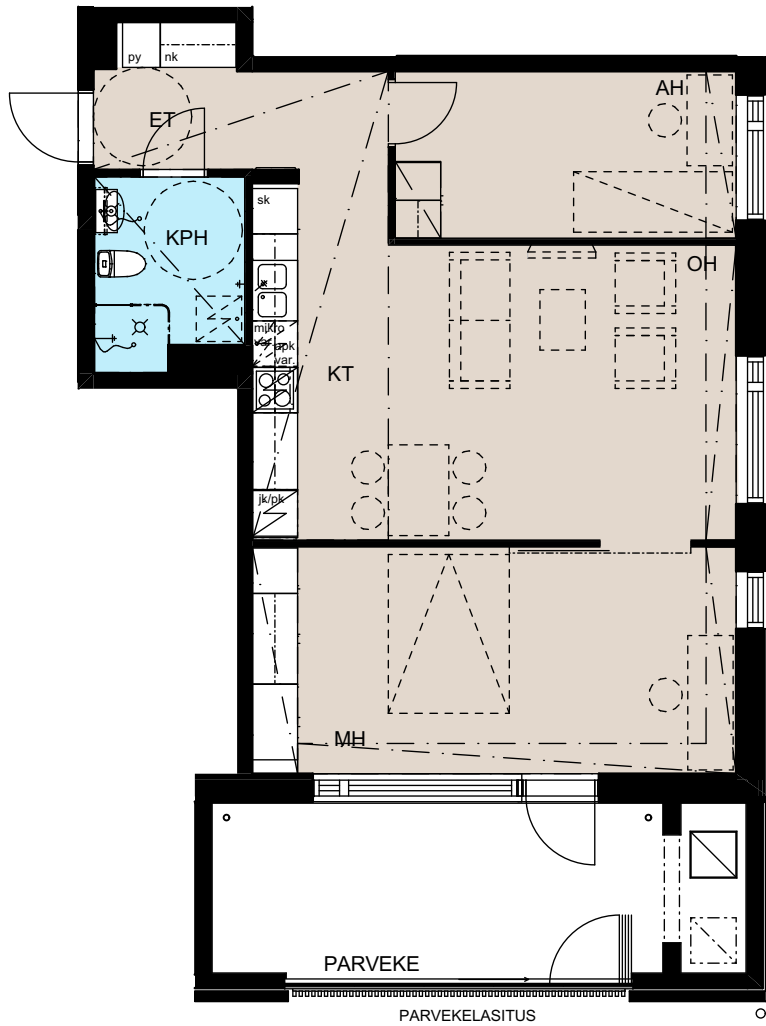

Heka Maununnevantie 3
Maununnevantie 3, 00430 Helsinki

3h+kt, 68,5m²

E83, 2.kerros
E88, 3.kerros
E93, 4.kerros
E98, 5.kerros

Ikkunoiden, alakattojen ja koteloiden sijainti ja koko saattaa vaihdella kerroksittain.

Hormien koot saattavat vaihdella kerroksittain, poikkeamat on esitetty katkoviivalla.

0 5m