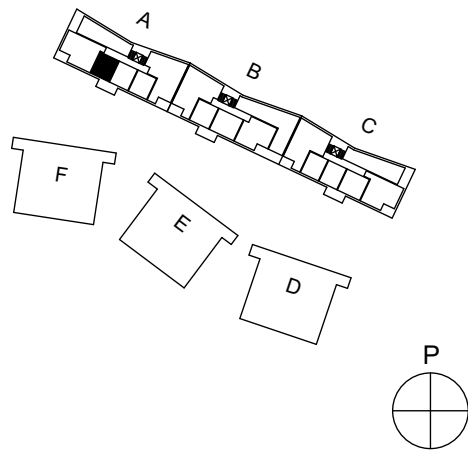

Heka Maununnevantie 3
Maununnevantie 3, 00430 Helsinki

1h+kt, 31,0 m²

A1 1.kerros
A5 2.kerros
A11 3.kerros
A17 4.kerros

Ikkunoiden, alakattojen ja koteloiden sijainti ja koko saattaa vaihdella kerroksittain.

Hormien koot saattavat vaihdella kerroksittain, poikkeamat on esitetty katkoviivalla.

Heka Maununnevantie 3
Maununnevantie 3, 00430 Helsinki

4h+kt, 88,0 m²

A2 1.kerros
A8 2.kerros
A14 3.kerros
A20 4.kerros