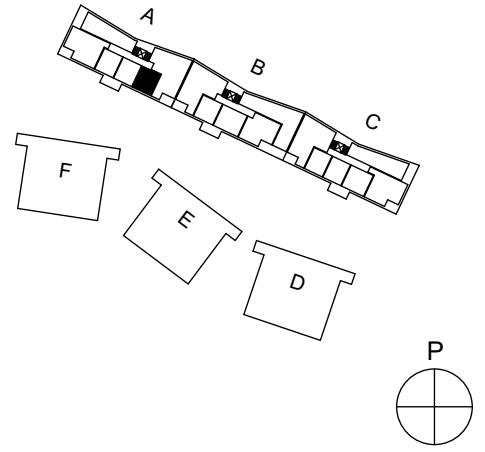

0 5m

Heka Maununnevantie 3
Maununnevantie 3, 00430 Helsinki

3h+kt, 69,0 m²

A4 2.kerros
A10 3.kerros
A16 4.kerros

Ikkunoiden, alakattojen ja koteloiden sijainti ja koko saattaa vaihdella kerroksittain.

Hormien koot saattavat vaihdella kerroksittain, poikkeamat on esitetty katkoviivalla.

Heka Maununnevantie 3
Maununnevantie 3, 00430 Helsinki

1h+kt, 30,5 m²

A6 2.kerros
A12 3.kerros
A18 4.kerros

Ikkunoiden, alakattojen ja koteloiden sijainti ja koko saattaa vaihdella kerroksittain.

Hormien koot saattavat vaihdella kerroksittain, poikkeamat on esitetty katkoviivalla.

Heka Maununnevantie 3
Maununnevantie 3, 00430 Helsinki

1h+kt, 30,5 m²

A7 2.kerros
A13 3.kerros
A19 4.kerros

Ikkunoiden, alakattojen ja koteloiden sijainti ja koko saattaa vaihdella kerroksittain.

Hormien koot saattavat vaihdella kerroksittain, poikkeamat on esitetty katkoviivalla.