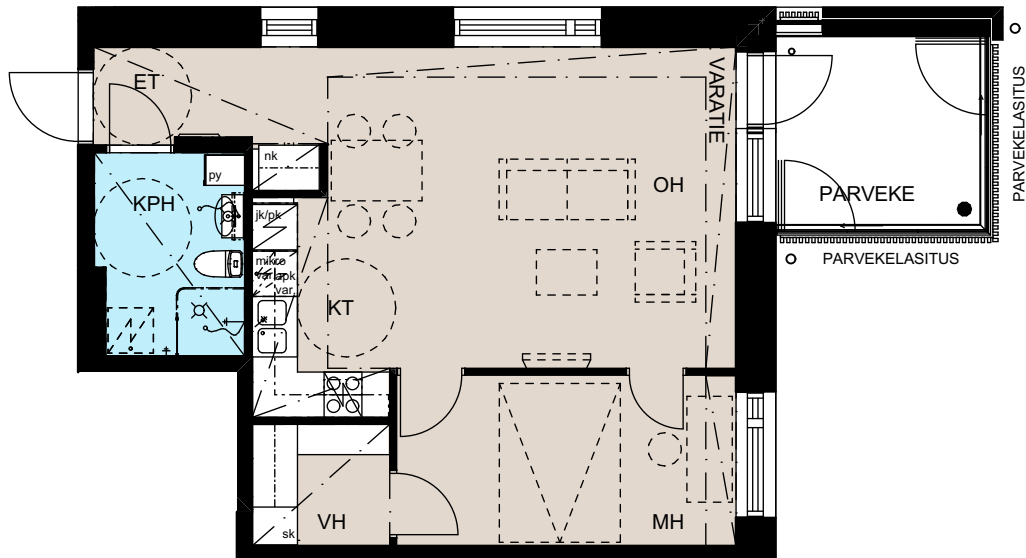

Heka Maununnevantie 3
Maununnevantie 3, 00430 Helsinki

2h+kt, 50,5 m²

- F101 1.kerros
- F106 2.kerros
- F111 3.kerros
- F116 4.kerros
- F121 5.kerros
- F126 6.kerros