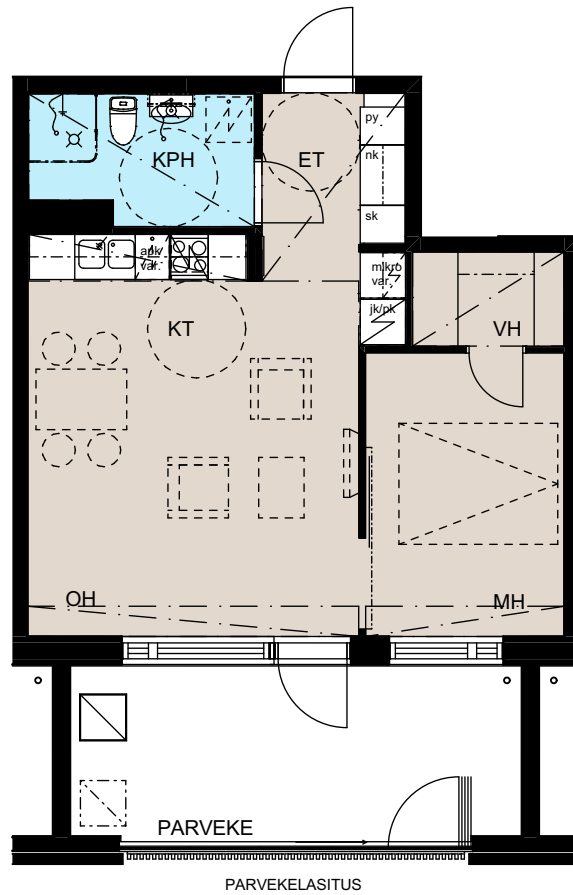

Heka Maununnevantie 3
Maununnevantie 3, 00430 Helsinki

2h+kt, 46,0 m²

E82, 2.kerros
E87, 3.kerros
E92, 4.kerros
E97, 5.kerros