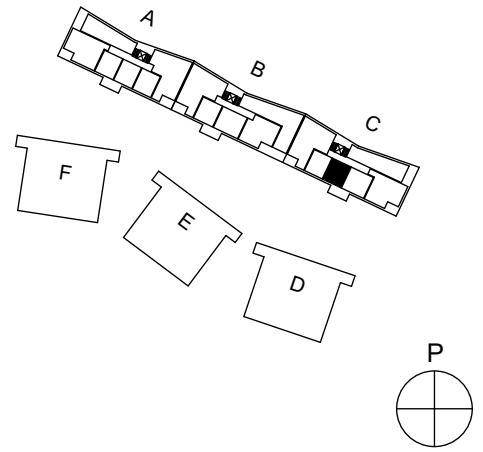

Heka Maununnevantie 3
Maununnevantie 3, 00430 Helsinki

1h+kt+alk, 30,0 m²

C41 2.kerros
C47 3.kerros
C53 4.kerros