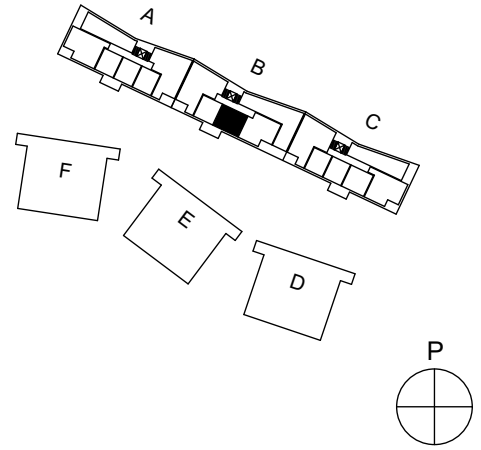

Heka Maununnevantie 3
Maununnevantie 3, 00430 Helsinki

1h+kt, 30,5 m²

A7 2.kerros
A13 3.kerros
A19 4.kerros

Ikkunoiden, alakattojen ja koteloiden sijainti ja koko saattaa vaihdella kerroksittain.

Hormien koot saattavat vaihdella kerroksittain, poikkeamat on esitetty katkoviivalla.

Heka Maununnevantie 3
Maununnevantie 3, 00430 Helsinki

5h+kt, 89,5 m²

B21 2.kerros
B26 3.kerros
B31 4.kerros

Ikkunoiden, alakattojen ja koteloiden sijainti ja koko saattaa vaihdella kerroksittain.

Hormien koot saattavat vaihdella kerroksittain, poikkeamat on esitetty katkoviivalla.

Heka Maununnevantie 3
Maununnevantie 3, 00430 Helsinki

2h+kt, 41,0 m²

B23 2.kerros
B28 3.kerros
B33 4.kerros

Ikkunoiden, alakattojen ja koteloiden sijainti ja koko saattaa vaihdella kerroksittain.

Hormien koot saattavat vaihdella kerroksittain, poikkeamat on esitetty katkoviivalla.