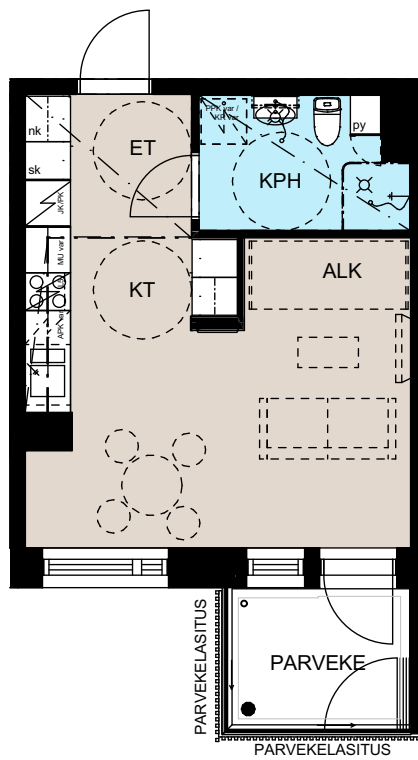

Heka Maununnevantie 3
Maununnevantie 3, 00430 Helsinki

1h+kt+alk, 30,0 m²

C41 2.kerros
C47 3.kerros
C53 4.kerros