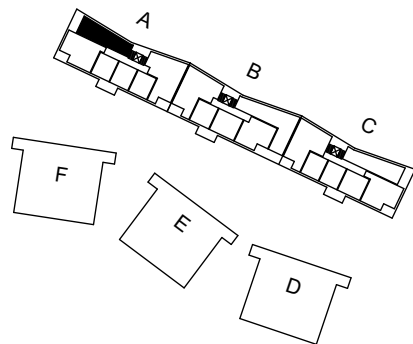

Heka Maununnevantie 3
Maununnevantie 3, 00430 Helsinki

1h+kt, 31,0 m²

A1 1.kerros
A5 2.kerros
A11 3.kerros
A17 4.kerros

Ikkunoiden, alakattojen ja koteloiden sijainti ja koko saattaa vaihdella kerroksittain.

Hormien koot saattavat vaihdella kerroksittain, poikkeamat on esitetty katkoviivalla.

Heka Maununnevantie 3
Maununnevantie 3, 00430 Helsinki

4h+kt, 88,0 m²

A2 1.kerros
A8 2.kerros
A14 3.kerros
A20 4.kerros

Ikkunoiden, alakattojen ja koteloiden sijainti ja koko saattaa vaihdella kerroksittain.

Hormien koot saattavat vaihdella kerroksittain, poikkeamat on esitetty katkoviivalla.

Heka Maununnevantie 3
Maununnevantie 3, 00430 Helsinki

3h+kt, 58,5 m²

A3 2.kerros
A9 3.kerros
A15 4.kerros

Ikkunoiden, alakattojen ja koteloiden sijainti ja koko saattaa vaihdella kerroksittain.

Hormien koot saattavat vaihdella kerroksittain, poikkeamat on esitetty katkoviivalla.