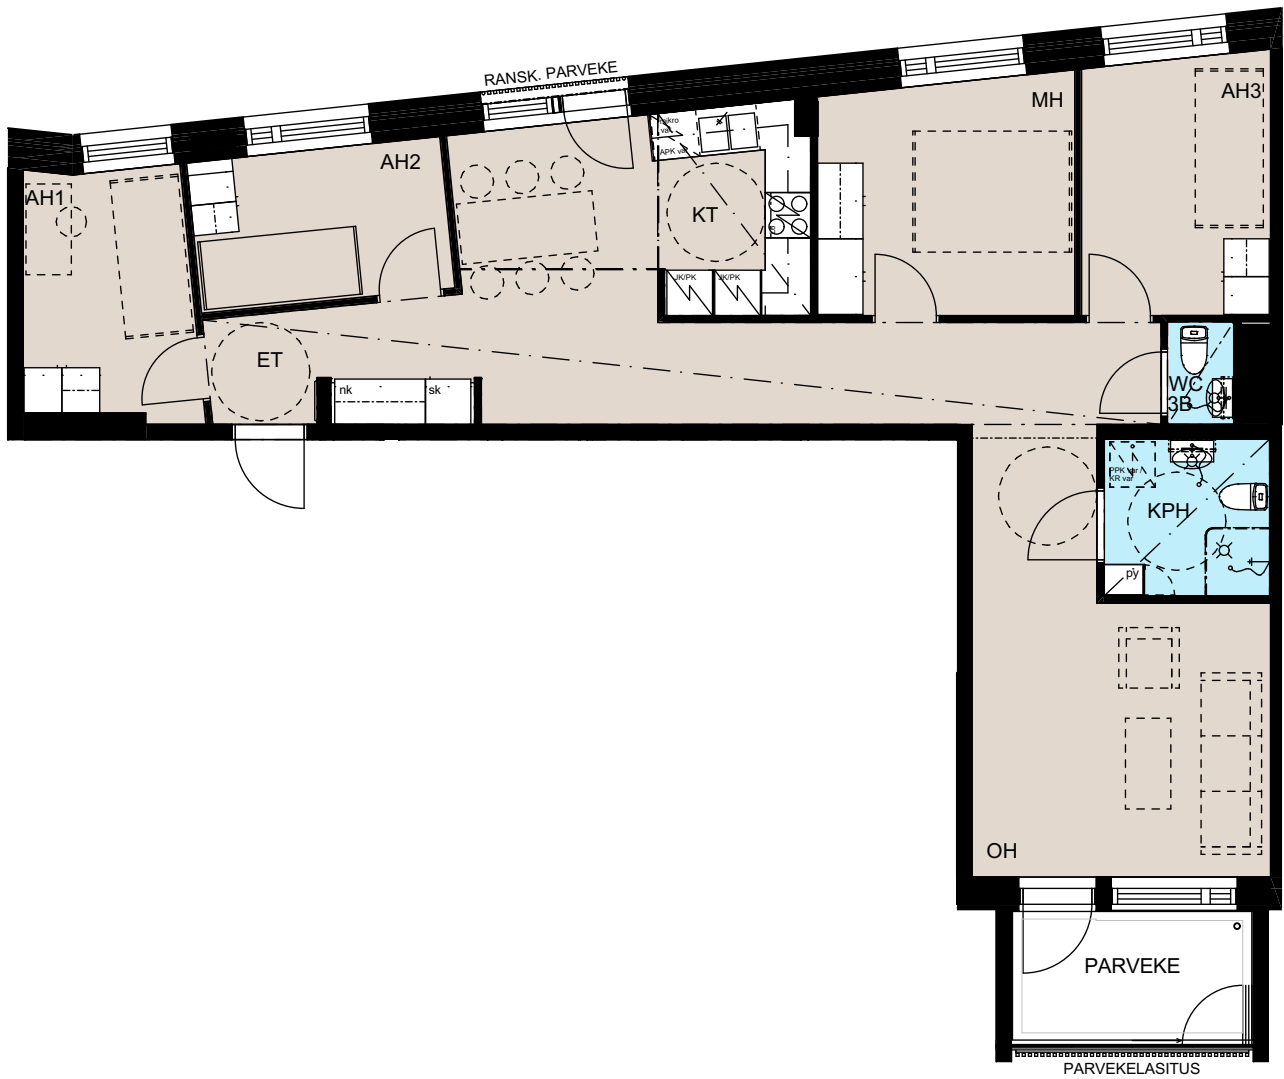

Heka Maununnevantie 3
Maununnevantie 3, 00430 Helsinki

5h+kt, 90,0 m²

B25 2.kerros
B30 3.kerros
B35 4.kerros

Ikkunoiden, alakattojen ja koteloiden sijainti ja koko saattaa vaihdella kerroksittain.

Hormien koot saattavat vaihdella kerroksittain, poikkeamat on esitetty katkoviivalla.