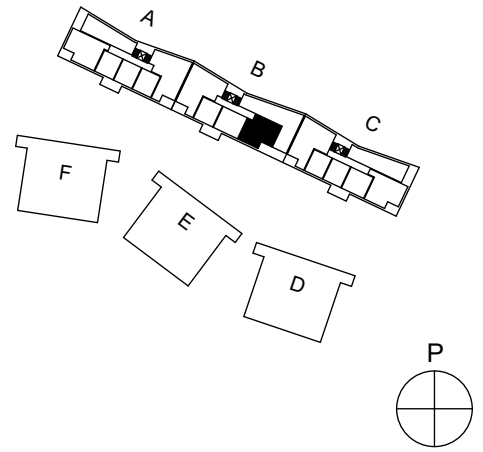

Heka Maununnevantie 3
Maununnevantie 3, 00430 Helsinki

5h+kt, 89,5 m²

B21 2.kerros
B26 3.kerros
B31 4.kerros

Ikkunoiden, alakattojen ja koteloiden sijainti ja koko saattaa vaihdella kerroksittain.

Hormien koot saattavat vaihdella kerroksittain, poikkeamat on esitetty katkoviivalla.

Heka Maununnevantie 3
Maununnevantie 3, 00430 Helsinki

2h+kt, 41,0 m²

B23 2.kerros
B28 3.kerros
B33 4.kerros

Ikkunoiden, alakattojen ja koteloiden sijainti ja koko saattaa vaihdella kerroksittain.

Hormien koot saattavat vaihdella kerroksittain, poikkeamat on esitetty katkoviivalla.

Heka Maununnevantie 3
Maununnevantie 3, 00430 Helsinki

3h+kt, 58,0 m²

B24 2.kerros
B29 3.kerros
B34 4.kerros

Ikkunoiden, alakattojen ja koteloiden sijainti ja koko saattaa vaihdella kerroksittain.

Hormien koot saattavat vaihdella kerroksittain, poikkeamat on esitetty katkoviivalla.