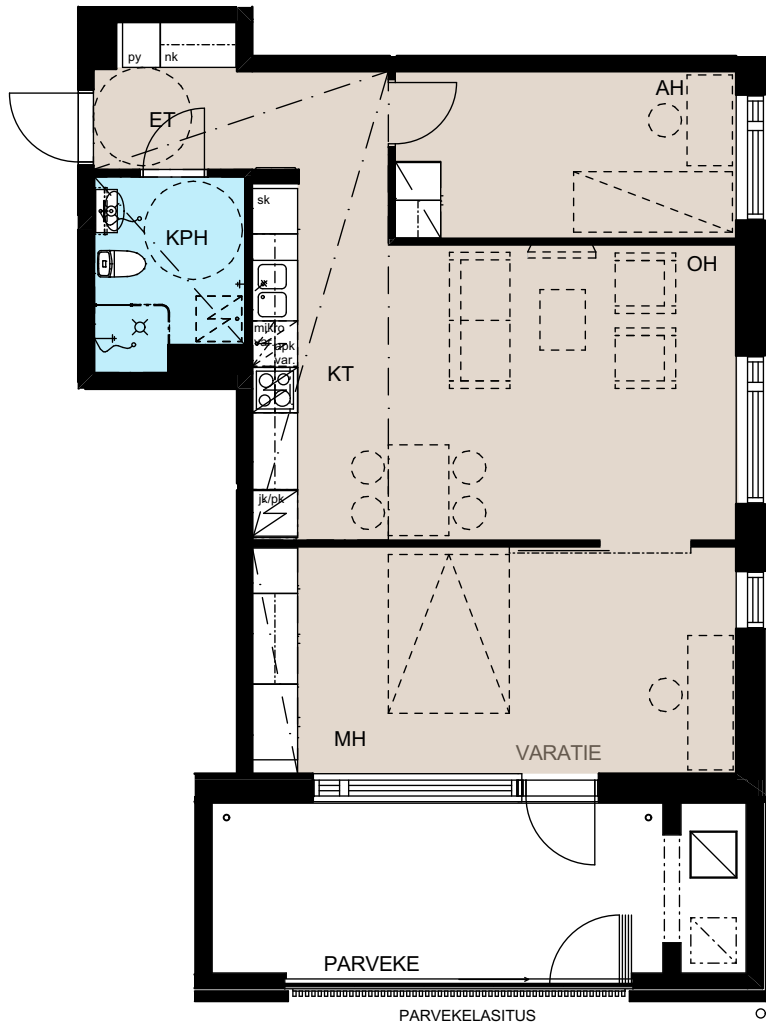

Heka Maununnevantie 3
Maununnevantie 3, 00430 Helsinki

1h+kt, 31,0 m²

A1 1.kerros
A5 2.kerros
A11 3.kerros
A17 4.kerros

Ikkunoiden, alakattojen ja koteloiden sijainti ja koko saattaa vaihdella kerroksittain.

2h+kt, 46,0 m²

D60, 2.kerros
D65, 3.kerros
D70, 4.kerros
D75, 5.kerros

Ikkunoiden, alakattojen ja koteloiden sijainti ja koko saattaa vaihdella kerroksittain.

Hormien koot saattavat vaihdella kerroksittain, poikkeamat on esitetty katkoviivalla.

Heka Maununnevantie 3
Maununnevantie 3, 00430 Helsinki

3h+kt, 68,5m²

D61, 2.kerros
D66, 3.kerros
D71, 4.kerros
D76, 5.kerros

Ikkunoiden, alakattojen ja koteloiden sijainti ja koko saattaa vaihdella kerroksittain.