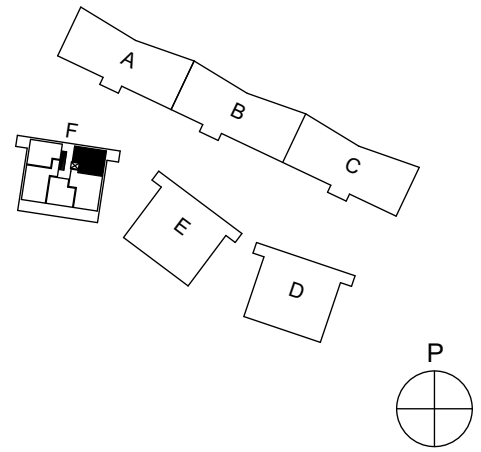

Heka Maununnevantie 3
Maununnevantie 3, 00430 Helsinki

2h+kt, 50,5 m²

- F101 1.kerros
- F106 2.kerros
- F111 3.kerros
- F116 4.kerros
- F121 5.kerros
- F126 6.kerros