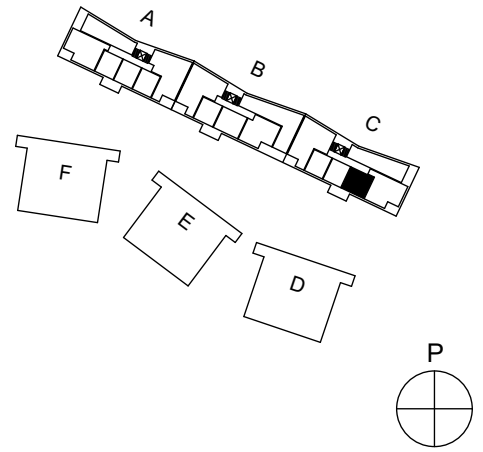

Heka Maununnevantie 3
Maununnevantie 3, 00430 Helsinki

2h+kt, 37,5 m²

C37 1.kerros
C42 2.kerros
C48 3.kerros
C54 4.kerros