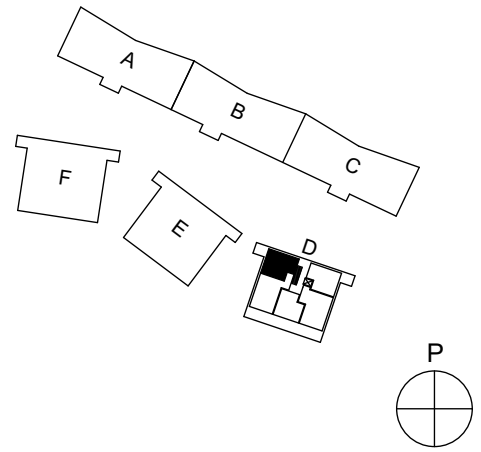

Heka Maununnevantie 3
Maununnevantie 3, 00430 Helsinki

2h+kt, 50,5 m²

D58, 1.kerros
D63, 2.kerros
D68, 3.kerros
D73, 4.kerros
D78, 5.kerros