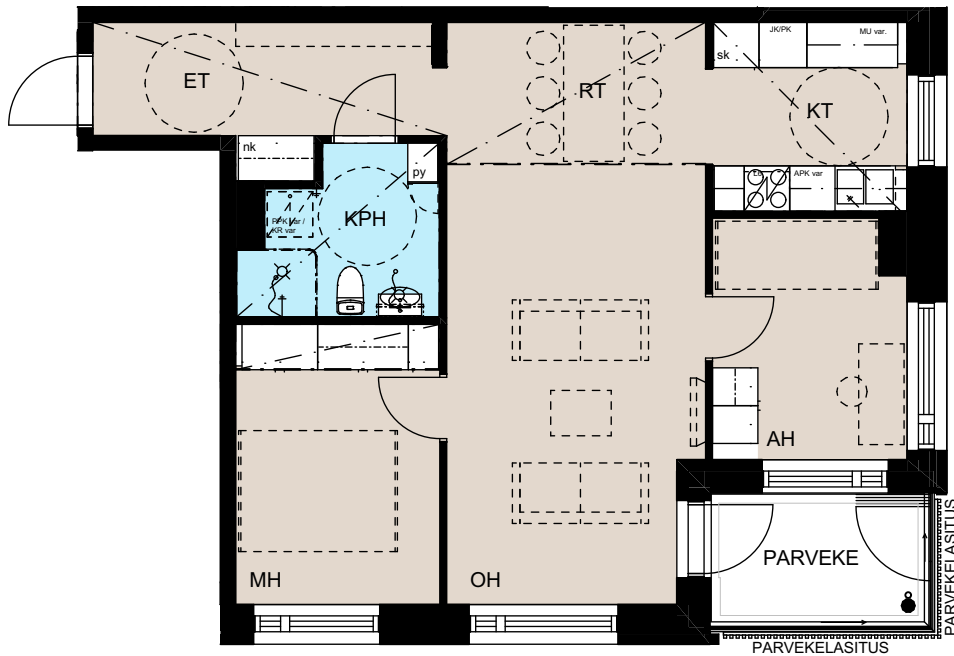

Heka Maununnevantie 3
Maununnevantie 3, 00430 Helsinki

3h+kt, 64,5 m²

C38 1.kerros
C43 2.kerros
C49 3.kerros
C55 4.kerros