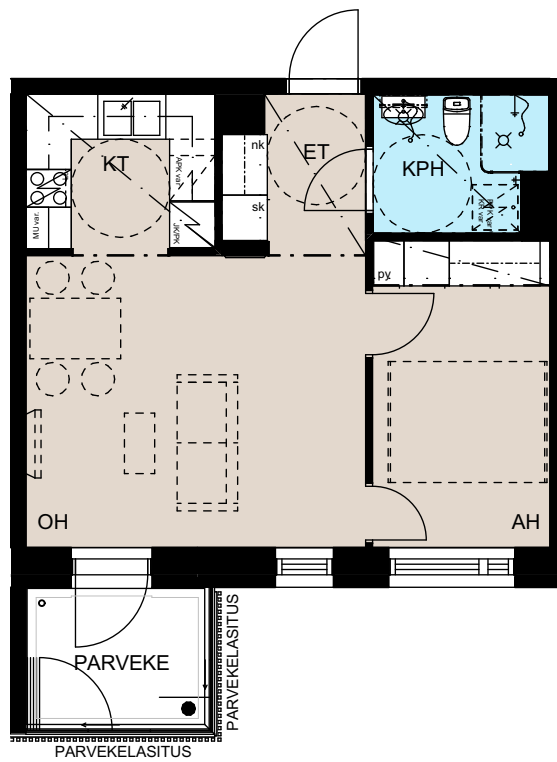

Heka Maununnevantie 3
Maununnevantie 3, 00430 Helsinki

1h+kt, 31,0 m²

A1 1.kerros
A5 2.kerros
A11 3.kerros
A17 4.kerros

Ikkunoiden, alakattojen ja koteloiden sijainti ja koko saattaa vaihdella kerroksittain.

Heka Maununnevantie 3
Maununnevantie 3, 00430 Helsinki

1h+kt, 30,5 m²

A7 2.kerros
A13 3.kerros
A19 4.kerros

Ikkunoiden, alakattojen ja koteloiden sijainti ja koko saattaa vaihdella kerroksittain.

Hormien koot saattavat vaihdella kerroksittain, poikkeamat on esitetty katkoviivalla.

Heka Maununnevantie 3
Maununnevantie 3, 00430 Helsinki

5h+kt, 89,5 m²

B21 2.kerros
B26 3.kerros
B31 4.kerros

Ikkunoiden, alakattojen ja koteloiden sijainti ja koko saattaa vaihdella kerroksittain.

Hormien koot saattavat vaihdella kerroksittain, poikkeamat on esitetty katkoviivalla.

Heka Maununnevantie 3
Maununnevantie 3, 00430 Helsinki

2h+kt, 41,0 m²

B23 2.kerros
B28 3.kerros
B33 4.kerros

Ikkunoiden, alakattojen ja koteloiden sijainti ja koko saattaa vaihdella kerroksittain.

Hormien koot saattavat vaihdella kerroksittain, poikkeamat on esitetty katkoviivalla.