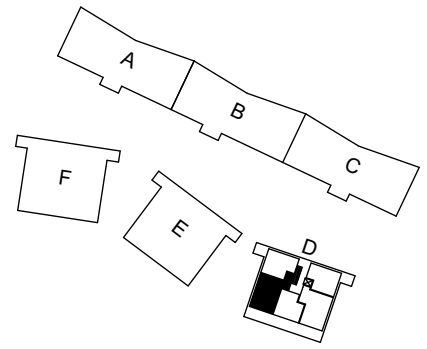

Heka Maununnevantie 3
Maununnevantie 3, 00430 Helsinki

3h+kt, 67,5 m²

D59, 2.kerros
D64, 3.kerros
D69, 4.kerros
D74, 5.kerros

0 5m

Ikkunoiden, alakattojen ja koteloiden sijainti ja koko saattaa vaihdella kerroksittain.

Hormien koot saattavat vaihdella kerroksittain, poikkeamat on esitetty katkoviivalla.