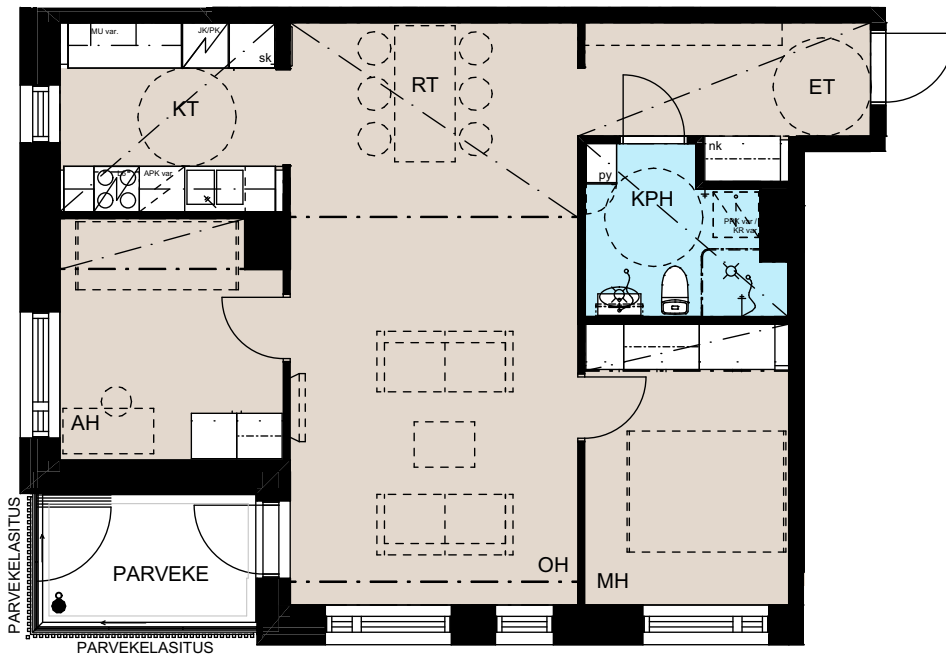

3h+kt, 58,5 m²

A3 2.kerros
A9 3.kerros
A15 4.kerros

Ikkunoiden, alakattojen ja koteloiden sijainti ja koko saattaa vaihdella kerroksittain.

Hormien koot saattavat vaihdella kerroksittain, poikkeamat on esitetty katkoviivalla.

0 5m

Heka Maununnevantie 3
Maununnevantie 3, 00430 Helsinki

3h+kt, 69,0 m²

A4 2.kerros
A10 3.kerros
A16 4.kerros

Ikkunoiden, alakattojen ja koteloiden sijainti ja koko saattaa vaihdella kerroksittain.

Hormien koot saattavat vaihdella kerroksittain, poikkeamat on esitetty katkoviivalla.

Heka Maununnevantie 3
Maununnevantie 3, 00430 Helsinki

1h+kt, 30,5 m²

A6 2.kerros
A12 3.kerros
A18 4.kerros

Ikkunoiden, alakattojen ja koteloiden sijainti ja koko saattaa vaihdella kerroksittain.

Hormien koot saattavat vaihdella kerroksittain, poikkeamat on esitetty katkoviivalla.