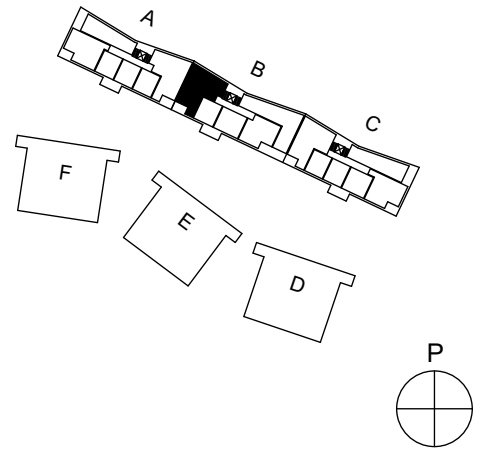

Heka Maununnevantie 3
Maununnevantie 3, 00430 Helsinki

1h+kt, 30,5 m²

A6 2.kerros
A12 3.kerros
A18 4.kerros

Ikkunoiden, alakattojen ja koteloiden sijainti ja koko saattaa vaihdella kerroksittain.

Hormien koot saattavat vaihdella kerroksittain, poikkeamat on esitetty katkoviivalla.

Heka Maununnevantie 3
Maununnevantie 3, 00430 Helsinki

1h+kt, 30,5 m²

A7 2.kerros
A13 3.kerros
A19 4.kerros

Ikkunoiden, alakattojen ja koteloiden sijainti ja koko saattaa vaihdella kerroksittain.

Hormien koot saattavat vaihdella kerroksittain, poikkeamat on esitetty katkoviivalla.

Heka Maununnevantie 3
Maununnevantie 3, 00430 Helsinki

5h+kt, 89,5 m²

B21 2.kerros
B26 3.kerros
B31 4.kerros

Ikkunoiden, alakattojen ja koteloiden sijainti ja koko saattaa vaihdella kerroksittain.

Hormien koot saattavat vaihdella kerroksittain, poikkeamat on esitetty katkoviivalla.