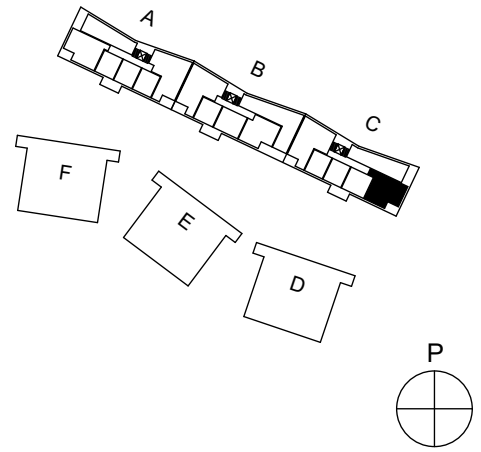

Heka Maununnevantie 3
Maununnevantie 3, 00430 Helsinki

3h+kt, 64,5 m²

C38 1.kerros
C43 2.kerros
C49 3.kerros
C55 4.kerros