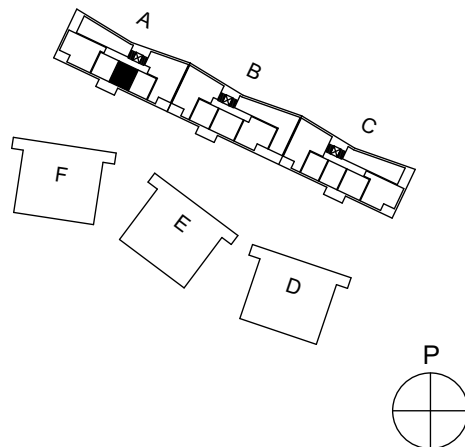

3h+kt, 58,5 m²

A3 2.kerros
A9 3.kerros
A15 4.kerros

Ikkunoiden, alakattojen ja koteloiden sijainti ja koko saattaa vaihdella kerroksittain.

Hormien koot saattavat vaihdella kerroksittain, poikkeamat on esitetty katkoviivalla.

0 5m

Heka Maununnevantie 3
Maununnevantie 3, 00430 Helsinki

3h+kt, 69,0 m²

A4 2.kerros
A10 3.kerros
A16 4.kerros

Ikkunoiden, alakattojen ja koteloiden sijainti ja koko saattaa vaihdella kerroksittain.

Hormien koot saattavat vaihdella kerroksittain, poikkeamat on esitetty katkoviivalla.

Heka Maununnevantie 3
Maununnevantie 3, 00430 Helsinki

1h+kt, 30,5 m²

A6 2.kerros
A12 3.kerros
A18 4.kerros

Ikkunoiden, alakattojen ja koteloiden sijainti ja koko saattaa vaihdella kerroksittain.

Hormien koot saattavat vaihdella kerroksittain, poikkeamat on esitetty katkoviivalla.