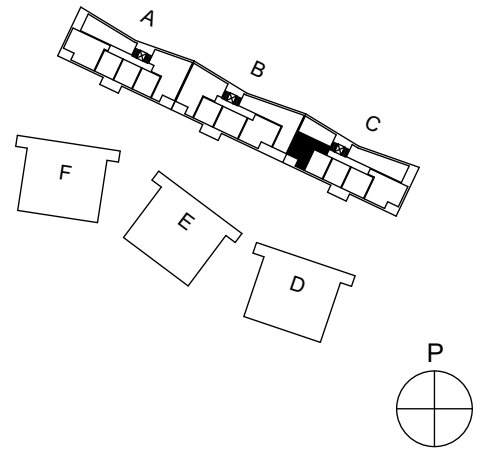

Heka Maununnevantie 3
Maununnevantie 3, 00430 Helsinki

2h+kt, 48,5 m²

C36 1.kerros