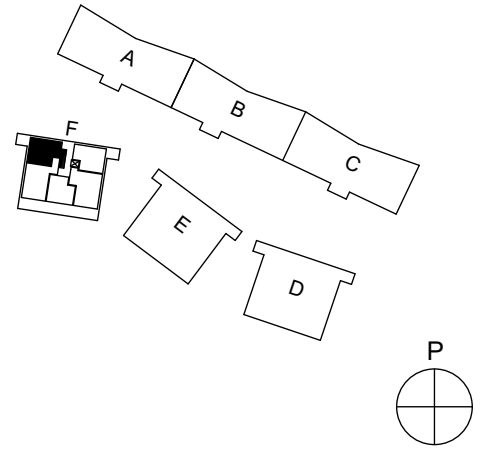

Heka Maununnevantie 3
Maununnevantie 3, 00430 Helsinki

2h+kt, 50,5 m²

F102 1.kerros
F107 2.kerros
F112 3.kerros
F117 4.kerros
F122 5.kerros
F127 6.kerros