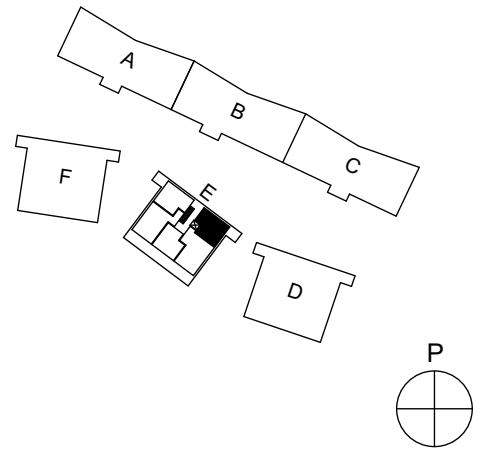

Heka Maununnevantie 3
Maununnevantie 3, 00430 Helsinki

2h+kt, 50,5 m²

E79, 1.kerros
E84, 2.kerros
E89, 3.kerros
E94, 4.kerros
E99, 5.kerros