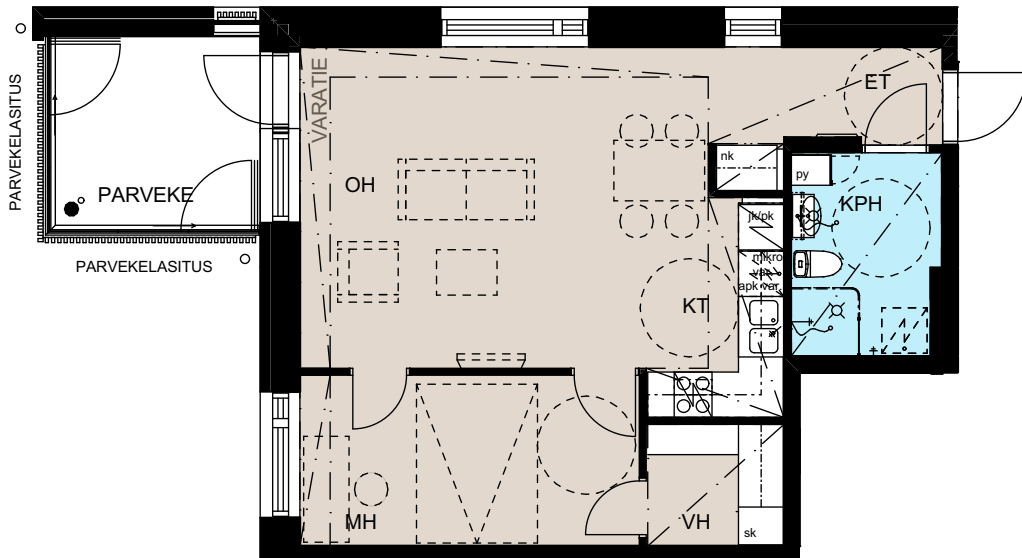

Heka Maununnevantie 3
Maununnevantie 3, 00430 Helsinki

2h+kt, 50,5 m²

D58, 1.kerros
D63, 2.kerros
D68, 3.kerros
D73, 4.kerros
D78, 5.kerros