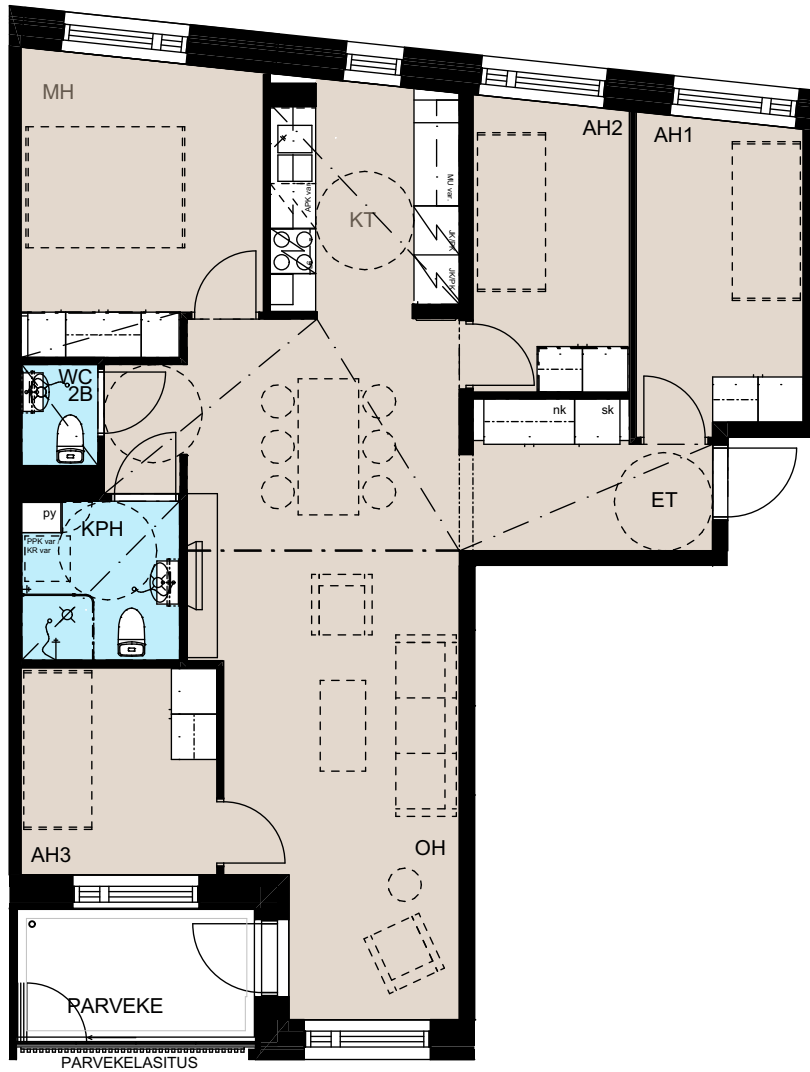

Heka Maununnevantie 3
Maununnevantie 3, 00430 Helsinki

1h+kt, 30,5 m²

A6 2.kerros
A12 3.kerros
A18 4.kerros

Ikkunoiden, alakattojen ja koteloiden sijainti ja koko saattaa vaihdella kerroksittain.

Hormien koot saattavat vaihdella kerroksittain, poikkeamat on esitetty katkoviivalla.

Heka Maununnevantie 3
Maununnevantie 3, 00430 Helsinki

1h+kt, 30,5 m²

A7 2.kerros
A13 3.kerros
A19 4.kerros

Ikkunoiden, alakattojen ja koteloiden sijainti ja koko saattaa vaihdella kerroksittain.

Hormien koot saattavat vaihdella kerroksittain, poikkeamat on esitetty katkoviivalla.

Heka Maununnevantie 3
Maununnevantie 3, 00430 Helsinki

5h+kt, 89,5 m²

B21 2.kerros
B26 3.kerros
B31 4.kerros

Ikkunoiden, alakattojen ja koteloiden sijainti ja koko saattaa vaihdella kerroksittain.

Hormien koot saattavat vaihdella kerroksittain, poikkeamat on esitetty katkoviivalla.