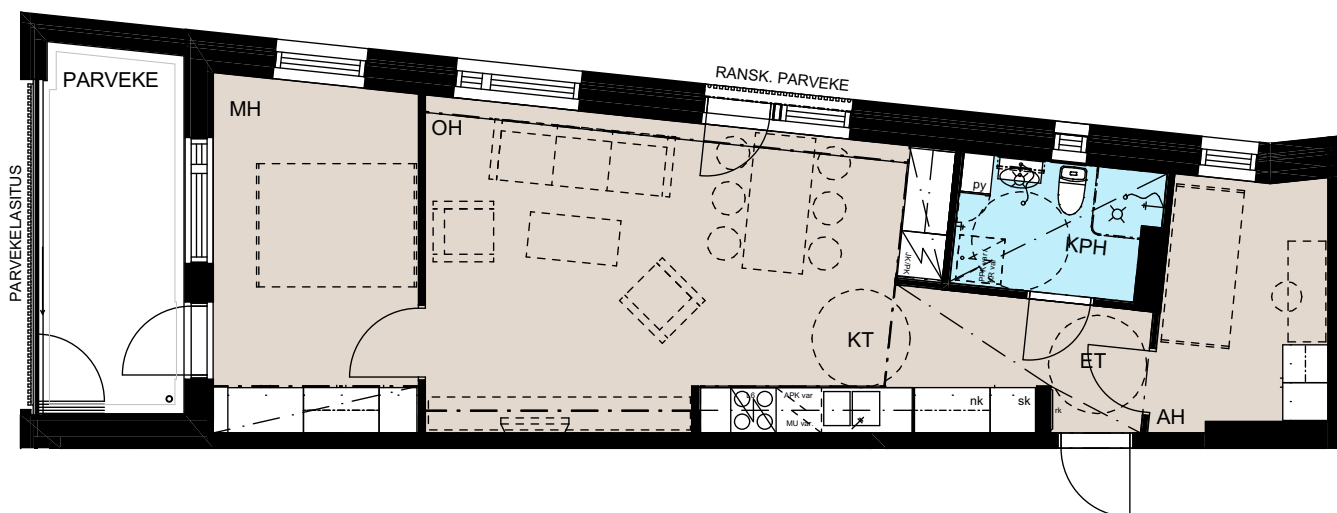

Ikkunoiden, alakattojen ja koteloiden sijainti ja koko saattaa vaihdella kerroksittain.

Hormien koot saattavat vaihdella kerroksittain, poikkeamat on esitetty katkoviivalla.

Heka Maununnevantie 3
Maununnevantie 3, 00430 Helsinki

3h+kt, 58,5 m²

A3 2.kerros
A9 3.kerros
A15 4.kerros

Ikkunoiden, alakattojen ja koteloiden sijainti ja koko saattaa vaihdella kerroksittain.

Hormien koot saattavat vaihdella kerroksittain, poikkeamat on esitetty katkoviivalla.