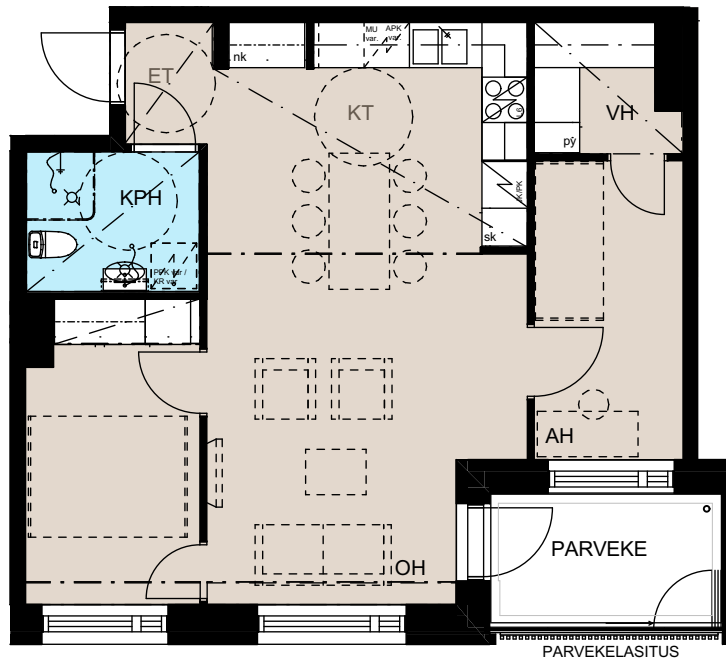

Heka Maununnevantie 3
Maununnevantie 3, 00430 Helsinki

5h+kt, 89,5 m²

B21 2.kerros
B26 3.kerros
B31 4.kerros

Ikkunoiden, alakattojen ja koteloiden sijainti ja koko saattaa vaihdella kerroksittain.

Hormien koot saattavat vaihdella kerroksittain, poikkeamat on esitetty katkoviivalla.

Heka Maununnevantie 3
Maununnevantie 3, 00430 Helsinki

2h+kt, 41,0 m²

B23 2.kerros
B28 3.kerros
B33 4.kerros

Ikkunoiden, alakattojen ja koteloiden sijainti ja koko saattaa vaihdella kerroksittain.

Hormien koot saattavat vaihdella kerroksittain, poikkeamat on esitetty katkoviivalla.

Heka Maununnevantie 3
Maununnevantie 3, 00430 Helsinki

3h+kt, 58,0 m²

B24 2.kerros
B29 3.kerros
B34 4.kerros

Ikkunoiden, alakattojen ja koteloiden sijainti ja koko saattaa vaihdella kerroksittain.

Hormien koot saattavat vaihdella kerroksittain, poikkeamat on esitetty katkoviivalla.