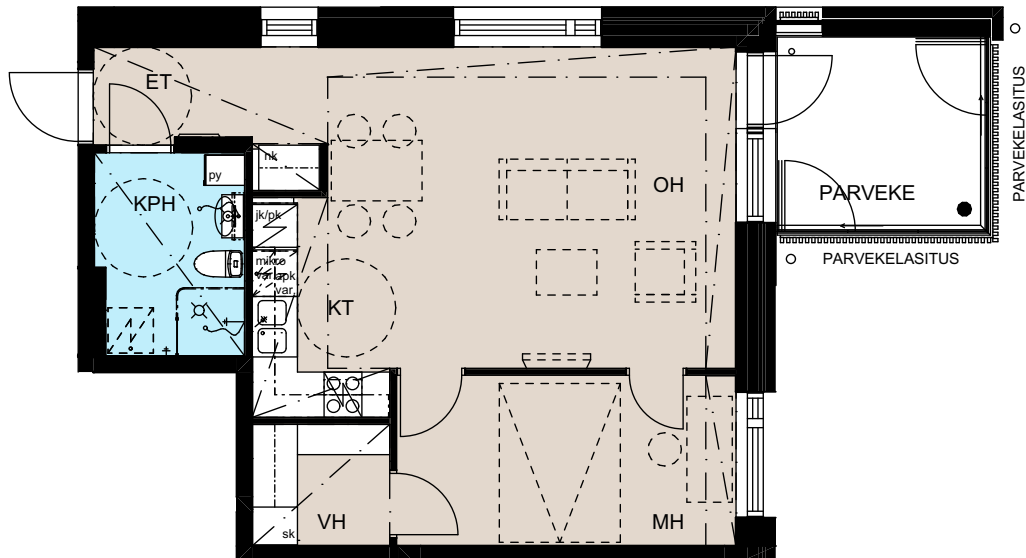

Heka Maununnevantie 3
Maununnevantie 3, 00430 Helsinki

2h+kt, 50,5 m²

E79, 1.kerros
E84, 2.kerros
E89, 3.kerros
E94, 4.kerros
E99, 5.kerros