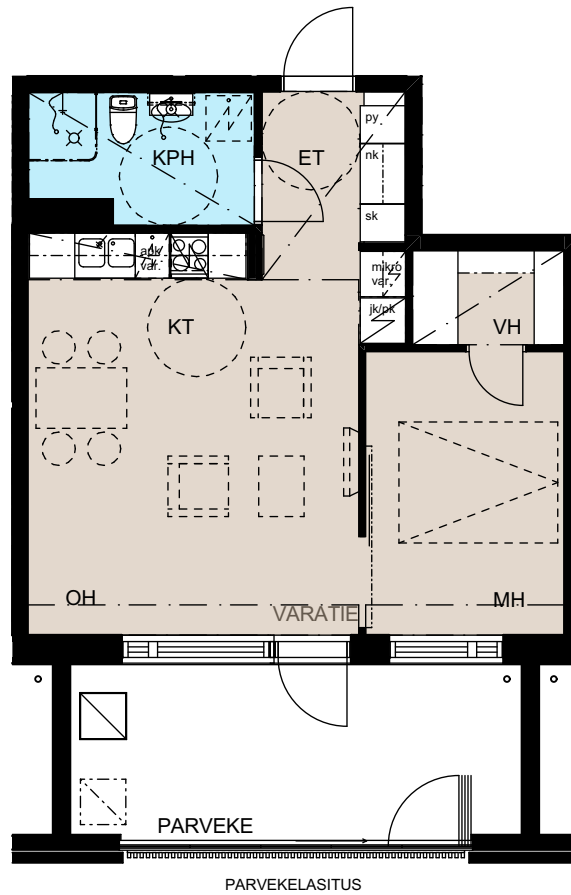

Heka Maununnevantie 3
Maununnevantie 3, 00430 Helsinki

2h+kt, 46,0 m²

F104, 2.kerros
F109, 3.kerros
F114, 4.kerros
F119, 5.kerros
F124, 6.kerros

Ikkunoiden, alakattojen ja koteloiden sijainti ja koko saattaa vaihdella kerroksittain.

Hormien koot saattavat vaihdella kerroksittain, poikkeamat on esitetty katkoviivalla.

0 5m