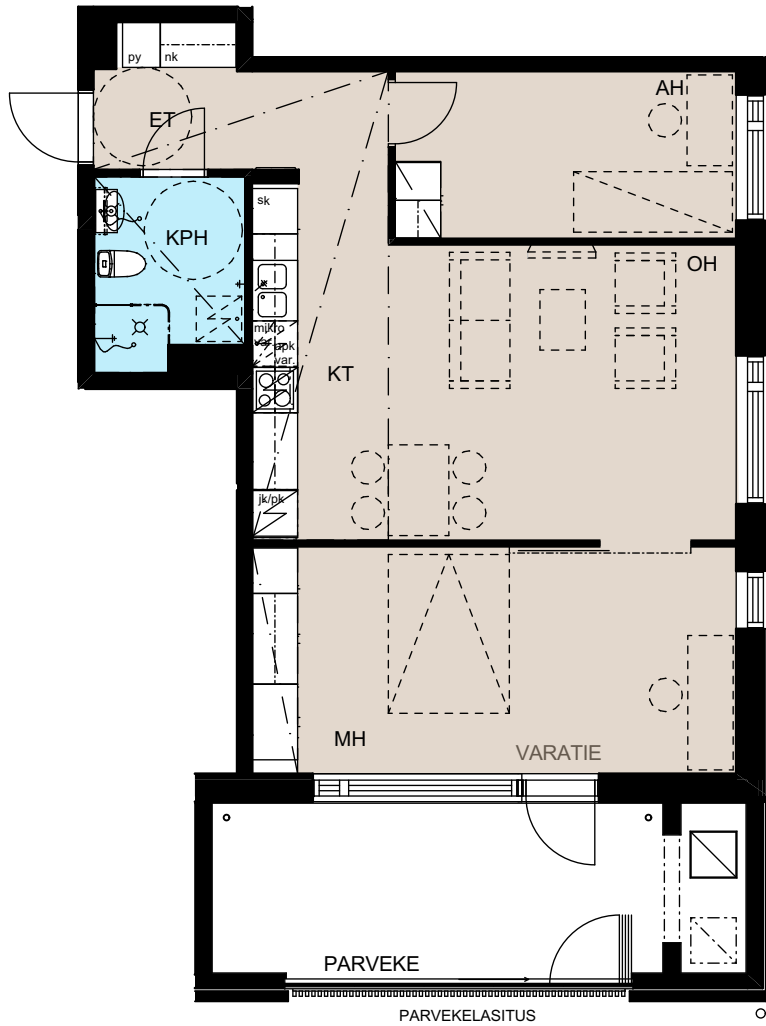

Heka Maununnevantie 3
Maununnevantie 3, 00430 Helsinki

3h+kt, 68,5m²

F105, 2.kerros
F110, 3.kerros
F115, 4.kerros
F120, 5.kerros
F125, 6.kerros