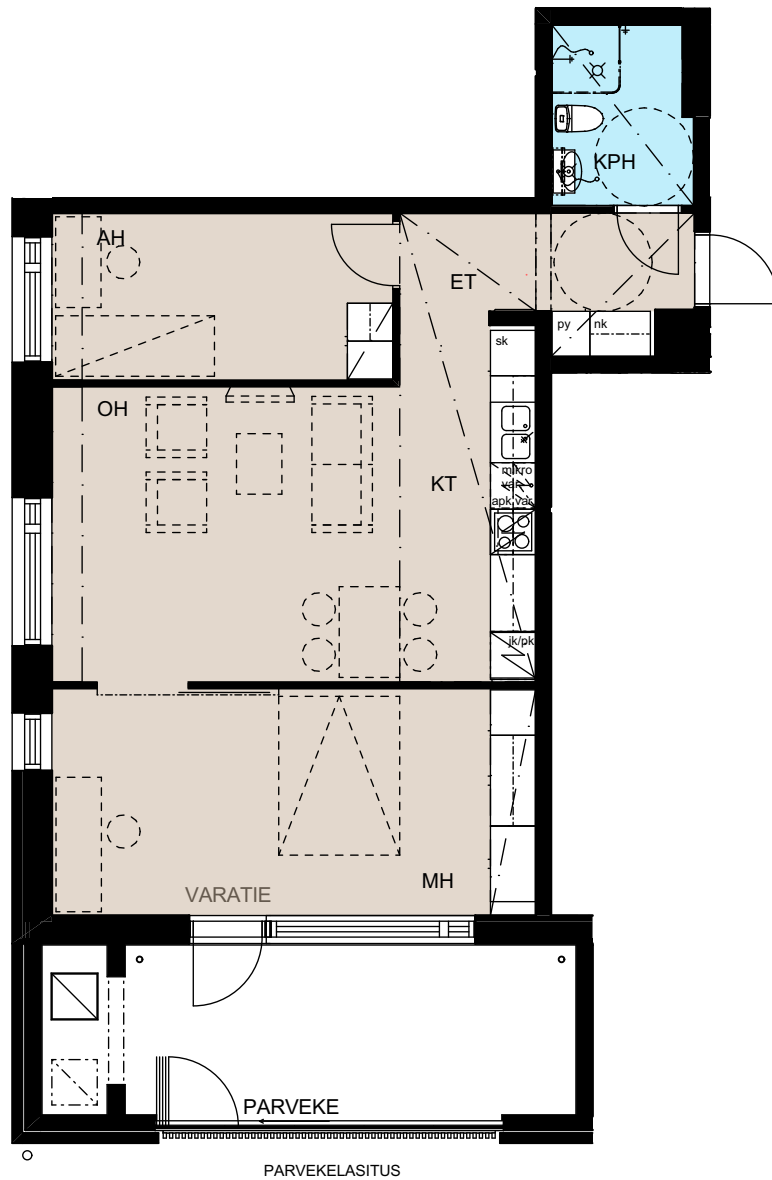

Heka Maununnevantie 3
Maununnevantie 3, 00430 Helsinki

3h+kt, 67,5 m²

F103 2.kerros
F108 3.kerros
F113 4.kerros
F118 5.kerros
F123 6.kerros