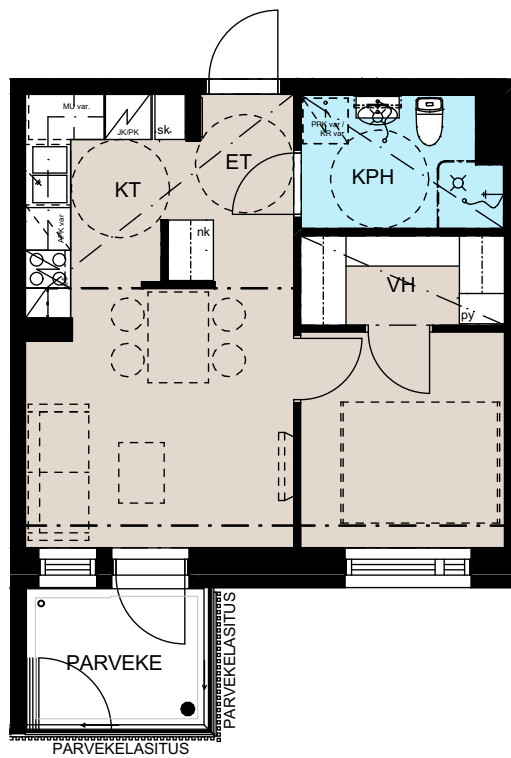

Heka Maununnevantie 3
Maununnevantie 3, 00430 Helsinki

1h+kt, 31,0 m²

A1 1.kerros
A5 2.kerros
A11 3.kerros
A17 4.kerros

Ikkunoiden, alakattojen ja koteloiden sijainti ja koko saattaa vaihdella kerroksittain.

Heka Maununnevantie 3
Maununnevantie 3, 00430 Helsinki

5h+kt, 90,0 m²

B25 2.kerros
B30 3.kerros
B35 4.kerros

Ikkunoiden, alakattojen ja koteloiden sijainti ja koko saattaa vaihdella kerroksittain.

Hormien koot saattavat vaihdella kerroksittain, poikkeamat on esitetty katkoviivalla.

Heka Maununnevantie 3
Maununnevantie 3, 00430 Helsinki

2h+kt, 48,5 m²

C36 1.kerros

Ikkunoiden, alakattojen ja koteloiden sijainti ja koko saattaa vaihdella kerroksittain.

Hormien koot saattavat vaihdella kerroksittain, poikkeamat on esitetty katkoviivalla.

Heka Maununnevantie 3
Maununnevantie 3, 00430 Helsinki

2h+kt, 37,5 m²

C37 1.kerros
C42 2.kerros
C48 3.kerros
C54 4.kerros

Ikkunoiden, alakattojen ja koteloiden sijainti ja koko saattaa vaihdella kerroksittain.