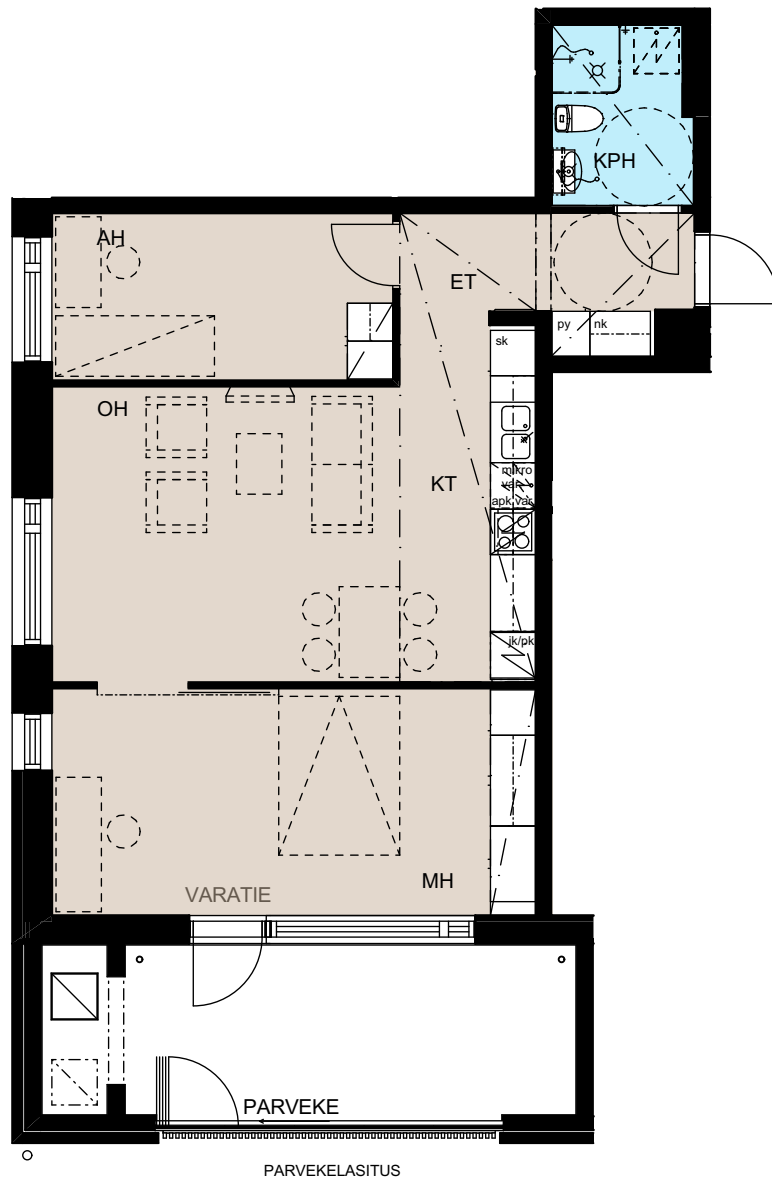

Heka Maununnevantie 3
Maununnevantie 3, 00430 Helsinki

3h+kt, 67,5 m²

D59, 2.kerros
D64, 3.kerros
D69, 4.kerros
D74, 5.kerros

0 5m

Ikkunoiden, alakattojen ja koteloiden sijainti ja koko saattaa vaihdella kerroksittain.

Hormien koot saattavat vaihdella kerroksittain, poikkeamat on esitetty katkoviivalla.