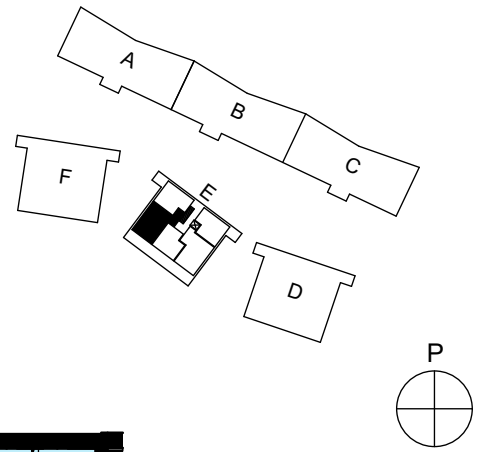

Heka Maununnevantie 3
Maununnevantie 3, 00430 Helsinki

3h+kt, 67,5 m²

E81, 2.kerros
E86, 3.kerros
E91, 4.kerros
E96, 5.kerros