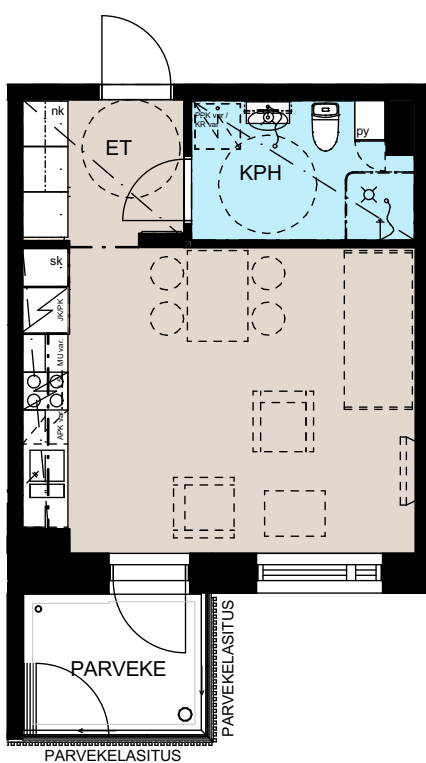

Heka Maununnevantie 3
Maununnevantie 3, 00430 Helsinki

1h+kt, 31,0 m²

A1 1.kerros
A5 2.kerros
A11 3.kerros
A17 4.kerros

Ikkunoiden, alakattojen ja koteloiden sijainti ja koko saattaa vaihdella kerroksittain.

3h+kt, 58,5 m²

A3 2.kerros
A9 3.kerros
A15 4.kerros

Ikkunoiden, alakattojen ja koteloiden sijainti ja koko saattaa vaihdella kerroksittain.

Hormien koot saattavat vaihdella kerroksittain, poikkeamat on esitetty katkoviivalla.

0 5m

Heka Maununnevantie 3
Maununnevantie 3, 00430 Helsinki

3h+kt, 69,0 m²

A4 2.kerros
A10 3.kerros
A16 4.kerros

Ikkunoiden, alakattojen ja koteloiden sijainti ja koko saattaa vaihdella kerroksittain.

Hormien koot saattavat vaihdella kerroksittain, poikkeamat on esitetty katkoviivalla.

Heka Maununnevantie 3
Maununnevantie 3, 00430 Helsinki

1h+kt, 30,5 m²

A6 2.kerros
A12 3.kerros
A18 4.kerros

Ikkunoiden, alakattojen ja koteloiden sijainti ja koko saattaa vaihdella kerroksittain.

Hormien koot saattavat vaihdella kerroksittain, poikkeamat on esitetty katkoviivalla.