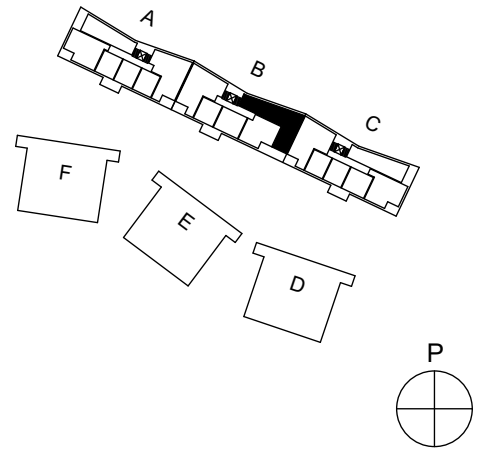

Heka Maununnevantie 3
Maununnevantie 3, 00430 Helsinki

2h+kt, 41,0 m²

B23 2.kerros
B28 3.kerros
B33 4.kerros

Ikkunoiden, alakattojen ja koteloiden sijainti ja koko saattaa vaihdella kerroksittain.

Hormien koot saattavat vaihdella kerroksittain, poikkeamat on esitetty katkoviivalla.

Heka Maununnevantie 3
Maununnevantie 3, 00430 Helsinki

3h+kt, 58,0 m²

B24 2.kerros
B29 3.kerros
B34 4.kerros

Ikkunoiden, alakattojen ja koteloiden sijainti ja koko saattaa vaihdella kerroksittain.

Hormien koot saattavat vaihdella kerroksittain, poikkeamat on esitetty katkoviivalla.

Heka Maununnevantie 3
Maununnevantie 3, 00430 Helsinki

5h+kt, 90,0 m²

B25 2.kerros
B30 3.kerros
B35 4.kerros

Ikkunoiden, alakattojen ja koteloiden sijainti ja koko saattaa vaihdella kerroksittain.

Hormien koot saattavat vaihdella kerroksittain, poikkeamat on esitetty katkoviivalla.