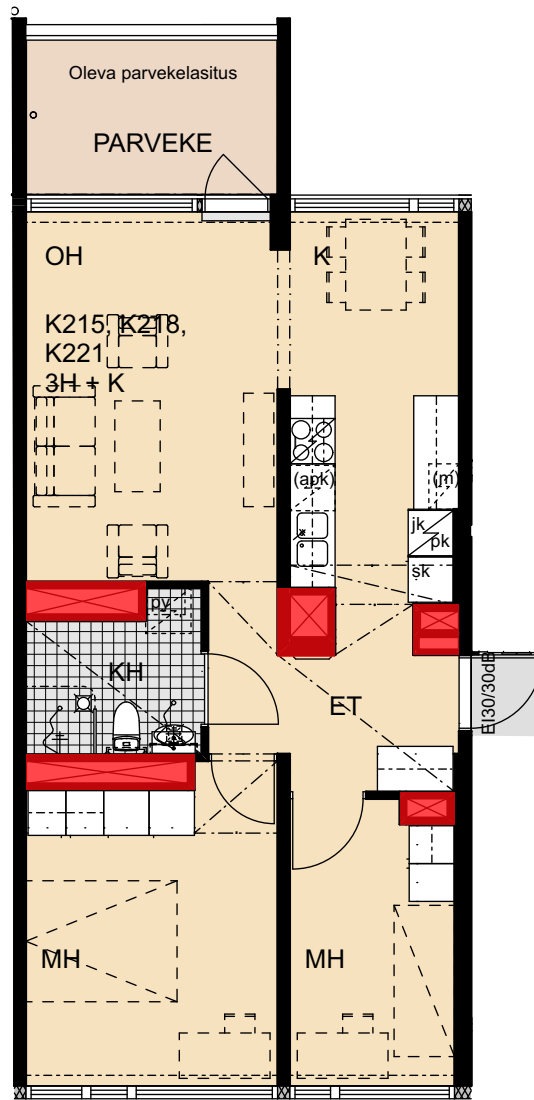

Helsinki

Heka

Yläkiventie 2

K215	5. kerros	3h+k	61,0 m²
K218	6. kerros	3h+k	61,0 m²
K221	7. kerros	3h+k	61,0 m²

- Lieden leveys 600 mm
- Tilavaraus astianpesukoneelle 600 mm
- Tilavaraus mikroaaltouunille 550 mm
- Tilavaraus pyykinpesukoneelle 600 mm

Porauskieltoalue, lisäksi kylpyhuoneen seiniin ei saa porata

0 1 2 3 4 5 m