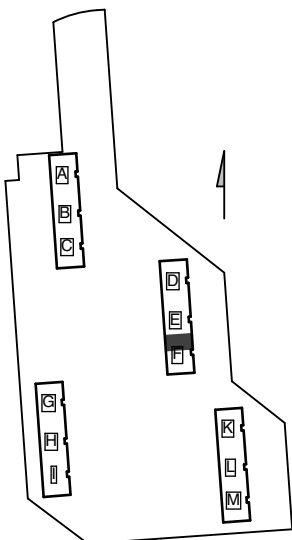

Helsinki

Heka

Yläkiventie 2

F121	5. kerros	3h+k	61,0 m²
F123	6. kerros	3h+k	61,0 m²
F125	7. kerros	3h+k	61,0 m²

- Lieden leveys 600 mm
- Tilavaraus astianpesukoneelle 600 mm
- Tilavaraus mikroaaltouunille 550 mm
- Tilavaraus pyykinpesukoneelle 600 mm

Porauskieltoalue, lisäksi kylpyhuoneen seiniin ei saa porata