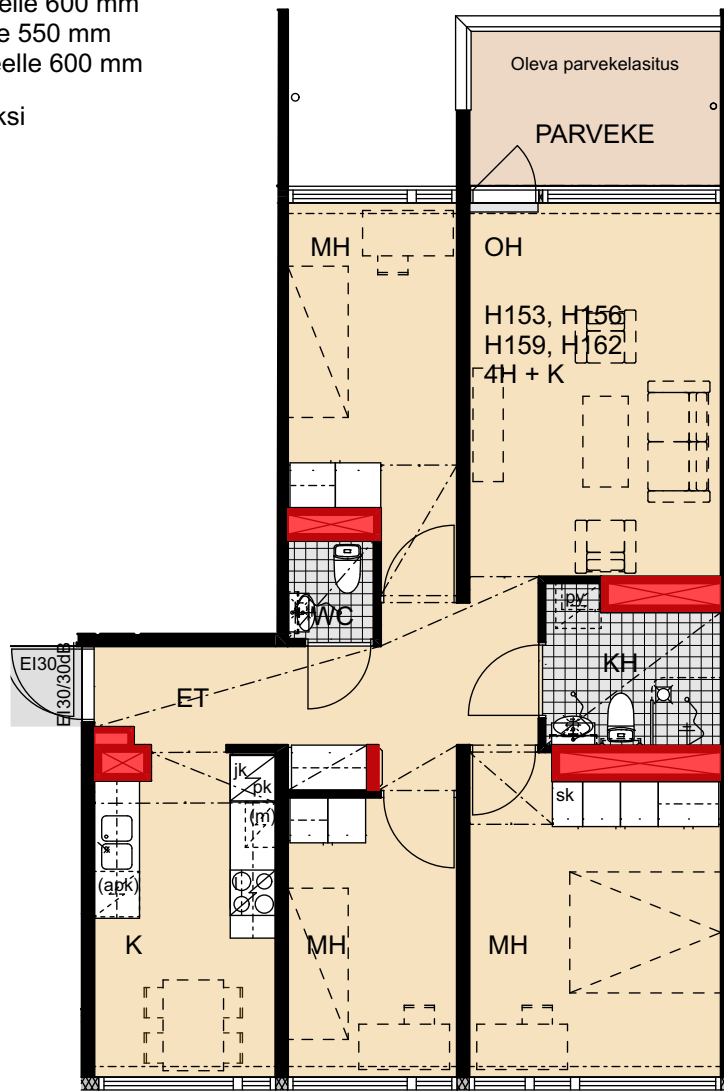

- Lieden leveys 600 mm
- Tilavaraus astianpesukoneelle 600 mm
- Tilavaraus mikroaaltouunille 550 mm
- Tilavaraus pyykinpesukoneelle 600 mm

 Porauskieltoalue, lisäksi kylpyhuoneen seiniin ei saa porata

Helsinki