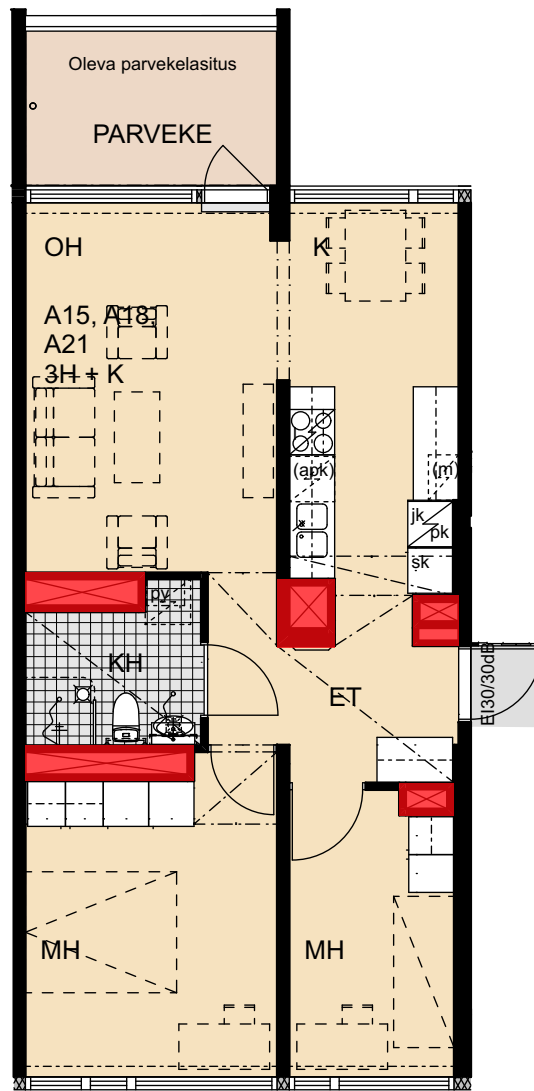

0 1 2 3 4 5 m

Helsinki

Heka

Yläkiventie 2

A3	1. kerros	3h+k	61,5 m ²
A6	2. kerros	3h+k	61,5 m ²
A9	3. kerros	3h+k	61,0 m ²
A12	4. kerros	3h+k	61,0 m ²

- Lieden leveys 600 mm
- Tilavaraus astianpesukoneelle 600 mm
- Tilavaraus mikroaaltouunille 550 mm
- Tilavaraus pyykinpesukoneelle 600 mm

 Porauskieltoalue, lisäksi
kylpyhuoneen seiniin
ei saa porata

Helsinki

Heka

Yläkiventie 2

A14 5. kerros 2h+k 51,5 m²

A17 6. kerros 2h+k 51,5 m²

A20 7. kerros 2h+k 51,5 m²

- Lieden leveys 500 mm
- Tilavaraus astianpesukoneelle 600 mm
- Tilavaraus mikroaaltouunille 550 mm
- Tilavaraus pyykinpesukoneelle 600 mm

 Porauskieltoalue, lisäksi
kylpyhuoneen seiniin
ei saa porata

Helsinki

Heka

Yläkiventie 2

A15	5. kerros	3h+k	60,5 m ²
A18	6. kerros	3h+k	60,5 m ²
A21	7. kerros	3h+k	60,5 m ²

- Lieden leveys 600 mm
- Tilavaraus astianpesukoneelle 600 mm
- Tilavaraus mikroaaltouunille 550 mm
- Tilavaraus pyykinpesukoneelle 600 mm

 Porauskieltoalue, lisäksi kylpyhuoneen seiniin ei saa porata

Helsinki

Heka

Yläkiventie 2

A22 8. kerros 2h+kt 38,0 m²

- Lieden leveys 500 mm
- Tilavaraus astianpesukoneelle 450 mm
- Tilavaraus mikroaaltouunille 450 mm
- Tilavaraus pyykinpesukoneelle 600 mm