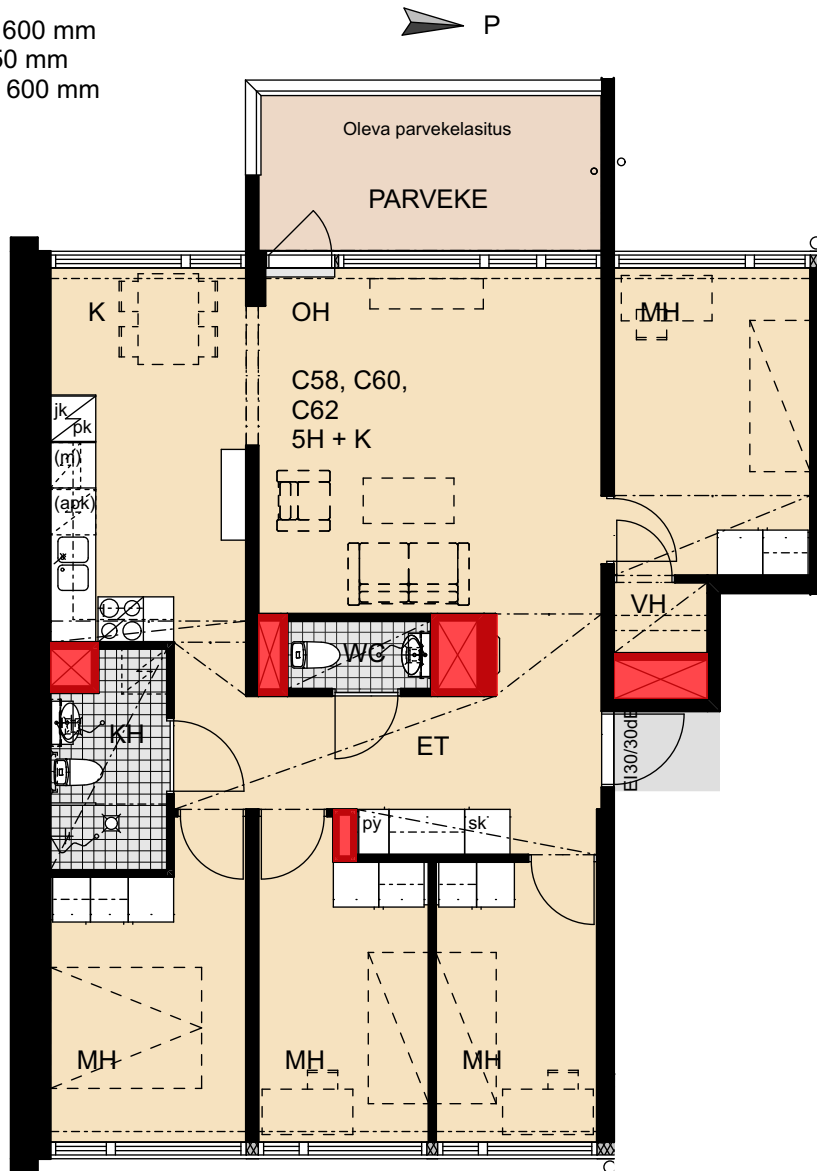

Helsinki

Heka

Yläkiventie 2

C58	5. kerros	5h+k	91,5 m²
C60	6. kerros	5h+k	91,5 m²
C62	7. kerros	5h+k	91,5 m²

- Lieden leveys 600 mm
- Tilavaraus astianpesukoneelle 600 mm
- Tilavaraus mikroaaltouunille 550 mm
- Tilavaraus pyykinpesukoneelle 600 mm

Porauskieltoalue, lisäksi kylpyhuoneen seiniin ei saa porata

0 1 2 3 4 5 m