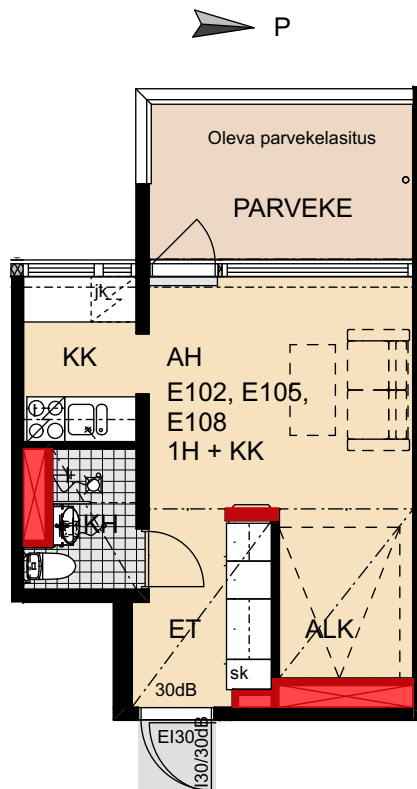

Helsinki

Heka

Yläkiventie 2

E102	5. kerros	1h+kk	25,0 m²
E105	6. kerros	1h+kk	25,0 m²
E108	7. kerros	1h+kk	25,0 m²

- Lieden leveys 500 mm
- Jääkaappi tason alla, ei pakastinta
- Mikroaaltouunille ei erillistä kaappia
- Ei astianpesukonevarausta
- Ei pyykinpesukonevarausta

Porauskieltoalue, lisäksi
kylpyhuoneen seiniin
ei saa porata

0 1 2 3 4 5 m