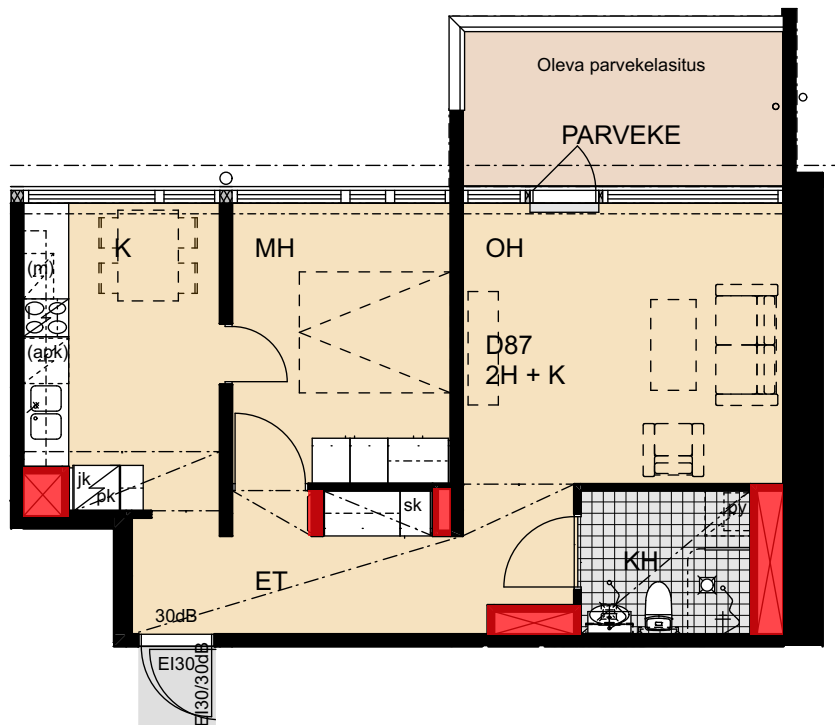

Helsinki

Heka

Yläkiventie 2

D87 8. kerros 2h+k 51,5 m²

- Lieden leveys 500 mm
- Tilavaraus astianpesukoneelle 600 mm
- Tilavaraus mikroaaltouunille 550 mm
- Tilavaraus pyykinpesukoneelle 600 mm

Porauskieltoalue, lisäksi
kylpyhuoneen seiniin
ei saa porata