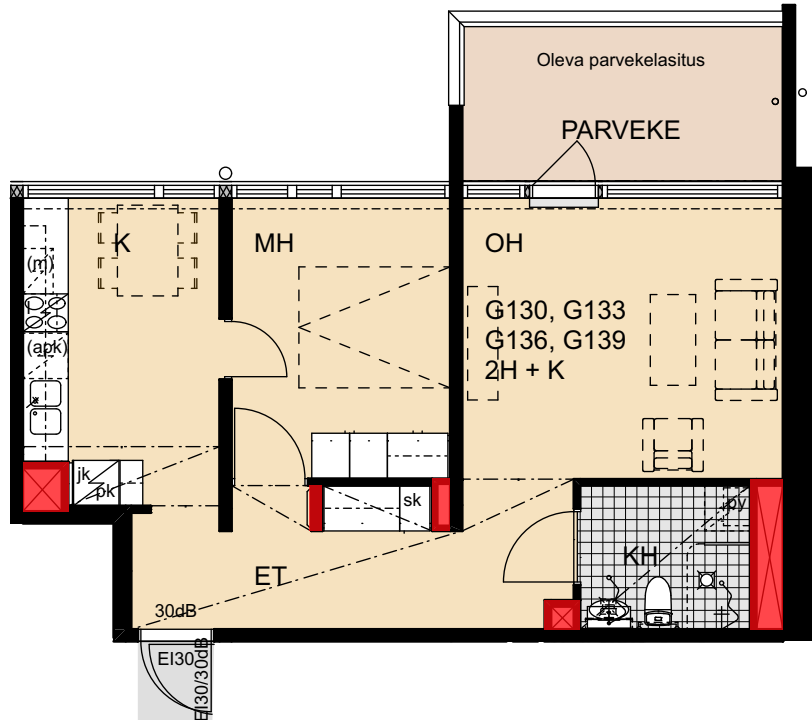

Helsinki

Heka

Yläkiventie 2

G130	1. kerros	2h+k	52,0 m²
G133	2. kerros	2h+k	51,5 m²
G136	3. kerros	2h+k	51,5 m²
G139	4. kerros	2h+k	51,5 m²

- Lieden leveys 500 mm
- Tilavaraus astianpesukoneelle 600 mm
- Tilavaraus mikroaaltouunille 550 mm
- Tilavaraus pyykinpesukoneelle 600 mm

Porauskieltoalue, lisäksi
kylpyhuoneen seiniin
ei saa porata