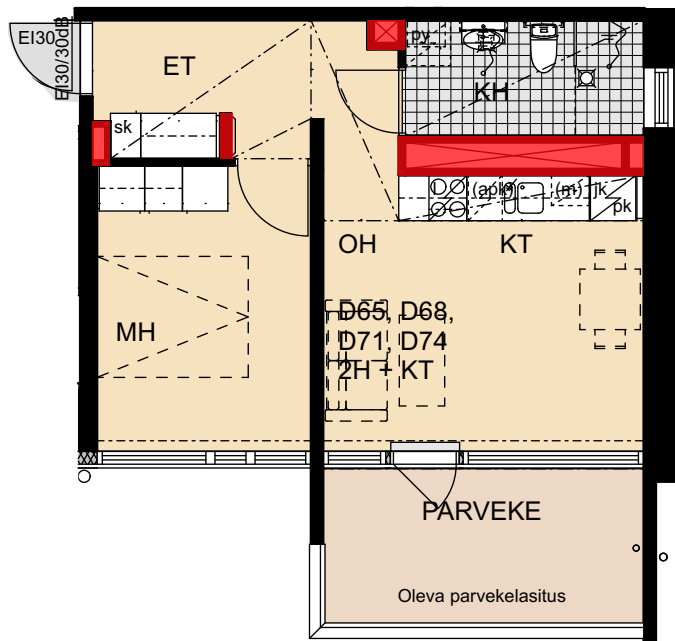

Helsinki

Heka

Yläkiventie 2

A1	1. kerros	2h+kt	38,5 m ²
A4	2. kerros	2h+kt	38,5 m ²
A7	3. kerros	2h+kt	38,5 m ²
A10	4. kerros	2h+kt	38,5 m ²

- Lieden leveys 500 mm
- Tilavaraus astianpesukoneelle 450 mm
- Tilavaraus mikroaaltouunille 450 mm
- Tilavaraus pyykinpesukoneelle 600 mm

 Porauskieltoalue, lisäksi kylpyhuoneen seiniin ei saa porata

Helsinki

Heka

Yläkiventie 2

D65	1. kerros	2h+kt	38,0 m ²
D68	2. kerros	2h+kt	38,0 m ²
D71	3. kerros	2h+kt	38,0 m ²
D74	4. kerros	2h+kt	38,0 m ²

- Lieden leveys 500 mm
- Tilavaraus astianpesukoneelle 450 mm
- Tilavaraus mikroaaltouunille 450 mm
- Tilavaraus pyykinpesukoneelle 600 mm

 Porauskieltoalue, lisäksi kylpyhuoneen seiniin ei saa porata

Helsinki