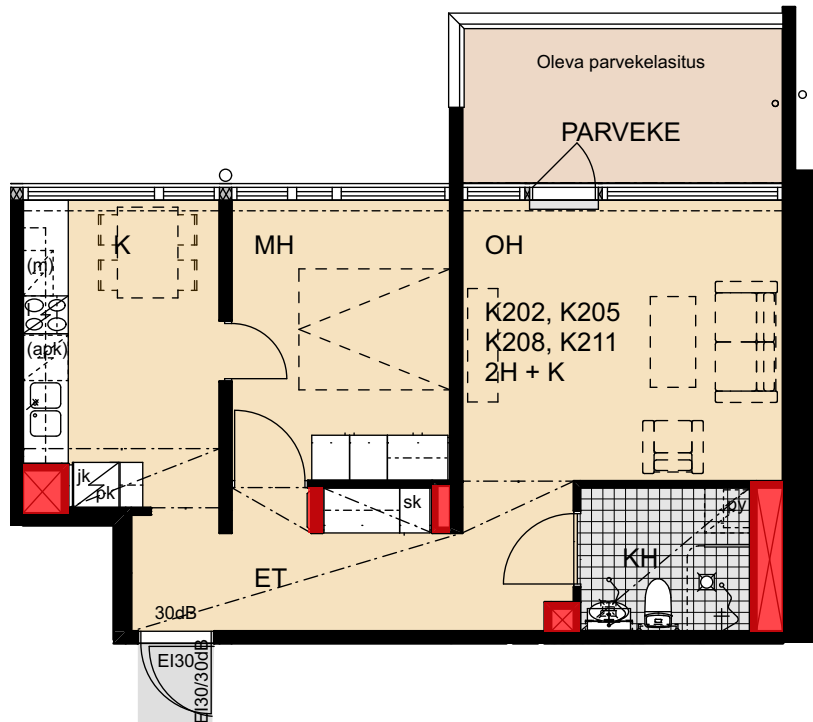

Helsinki

Heka

Yläkiventie 2

K202	1. kerros	2h+k	51,5 m²
K205	2. kerros	2h+k	51,5 m²
K208	3. kerros	2h+k	52,0 m²
K211	4. kerros	2h+k	52,0 m²

- Lieden leveys 500 mm
- Tilavaraus astianpesukoneelle 600 mm
- Tilavaraus mikroaaltouunille 550 mm
- Tilavaraus pyykinpesukoneelle 600 mm

Porauskieltoalue, lisäksi
kylpyhuoneen seiniin
ei saa porata