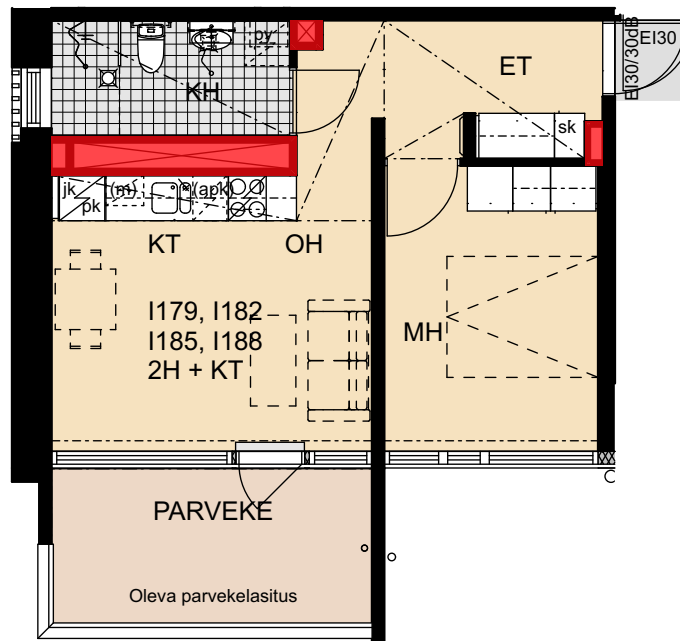

- Lieden leveys 500 mm
- Tilavaraus astiapesukoneelle 450 mm
- Tilavaraus mikroaaltouunille 450 mm
- Tilavaraus pyykinpesukoneelle 600 mm

 Porauskieltoalue, lisäksi
kylpyhuoneen seiniin
ei saa porata

Helsinki