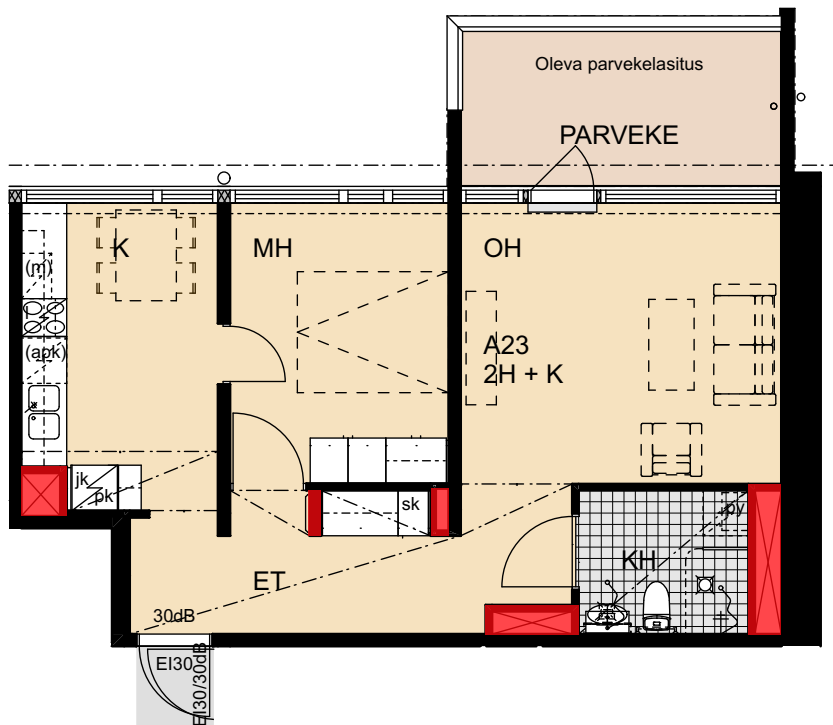

 Porauskieltoalue, lisäksi kylpyhuoneen seiniin ei saa porata

Helsinki

Heka

Yläkiventie 2

A22 8. kerros 2h+kt 38,0 m²

- Lieden leveys 500 mm
- Tilavaraus astianpesukoneelle 450 mm
- Tilavaraus mikroaaltouunille 450 mm
- Tilavaraus pyykinpesukoneelle 600 mm

 Porauskieltoalue, lisäksi
kylpyhuoneen seiniin
ei saa porata

0 1 2 3 4 5 m

Helsinki

Heka

Yläkiventie 2

A23 8. kerros 2h+k 51,5 m²

- Lieden leveys 500 mm
- Tilavaraus astianpesukoneelle 600 mm
- Tilavaraus mikroaaltouunille 550 mm
- Tilavaraus pyykinpesukoneelle 600 mm

 Porauskieltoalue, lisäksi
kylpyhuoneen seiniin
ei saa porata

Helsinki

Heka

Yläkiventie 2

A24 8. kerros 3h+k 60,5 m²

- Lieden leveys 600 mm
- Tilavaraus astianpesukoneelle 600 mm
- Tilavaraus mikroaaltouunille 550 mm
- Tilavaraus pyykinpesukoneelle 600 mm