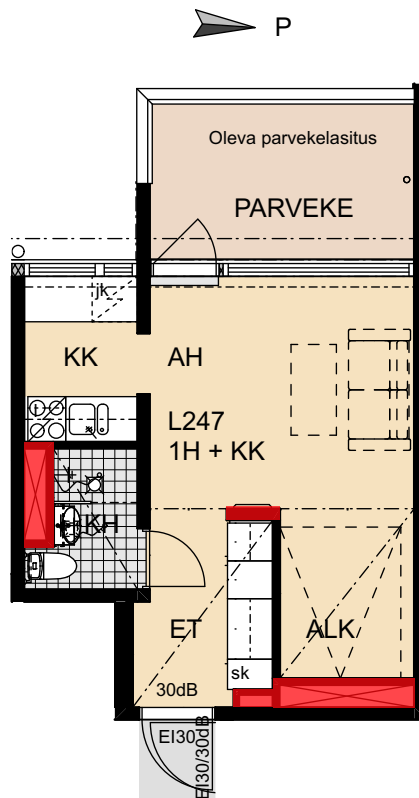

Helsinki

Heka

Yläkiventie 2

L247 8. kerros 1h+kk 25,0 m²

- Lieden leveys 500 mm
- Jääkaappi tason alla, ei pakastinta
- Mikroaaltouunille ei erillistä kaappia
- Ei astianpesukonevarausta
- Ei pyykinpesukonevarausta

Porauskieltoalue, lisäksi kylpyhuoneen seiniin ei saa porata

0 1 2 3 4 5 m