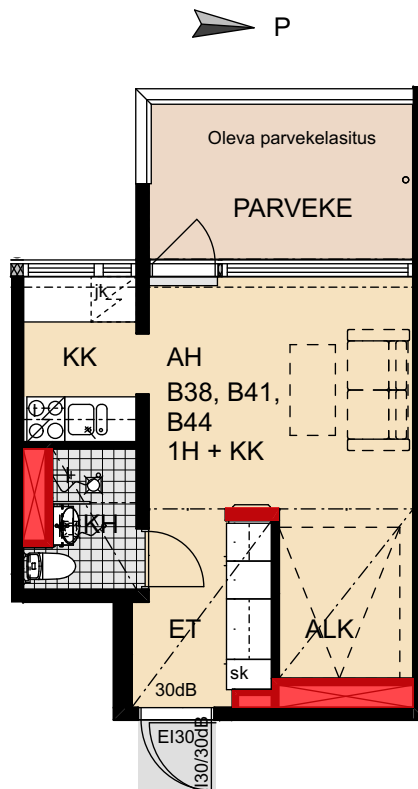

Helsinki

Heka

Yläkiventie 2

A1	1. kerros	2h+kt	38,5 m ²
A4	2. kerros	2h+kt	38,5 m ²
A7	3. kerros	2h+kt	38,5 m ²
A10	4. kerros	2h+kt	38,5 m ²

- Lieden leveys 500 mm
- Tilavaraus astianpesukoneelle 450 mm
- Tilavaraus mikroaaltouunille 450 mm
- Tilavaraus pyykinpesukoneelle 600 mm

 Porauskieltoalue, lisäksi kylpyhuoneen seiniin ei saa porata

Helsinki

Heka

Yläkiventie 2

B37	5. kerros	4h+k	75,5 m ²
B40	6. kerros	4h+k	75,0 m ²
B43	7. kerros	4h+k	75,0 m ²

- Lieden leveys 600 mm
- Tilavaraus astianpesukoneelle 600 mm
- Tilavaraus mikroaaltouunille 550 mm
- Tilavaraus pyykinpesukoneelle 600 mm

 Porauskieltoalue, lisäksi kylpyhuoneen seiniin ei saa porata

Helsinki

Heka

Yläkiventie 2

B38	5. kerros	1h+kk	25,0 m ²
B41	6. kerros	1h+kk	25,0 m ²
B44	7. kerros	1h+kk	25,0 m ²

- Lieden leveys 500 mm
- Jääkaappi tason alla, ei pakastinta
- Mikroaaltouunille ei erillistä kaappia
- Ei astianpesukonevarausta
- Ei pyykinpesukonevarausta

 Porauskieltoalue, lisäksi
kylpyhuoneen seiniin
ei saa porata

0 1 2 3 4 5 m

Helsinki

Heka

Yläkiventie 2

B39	5. kerros	3h+k	61,0 m ²
B42	6. kerros	3h+k	61,0 m ²
B45	7. kerros	3h+k	61,0 m ²

- Lieden leveys 600 mm
- Tilavaraus astianpesukoneelle 600 mm
- Tilavaraus mikroaaltouunille 550 mm
- Tilavaraus pyykinpesukoneelle 600 mm