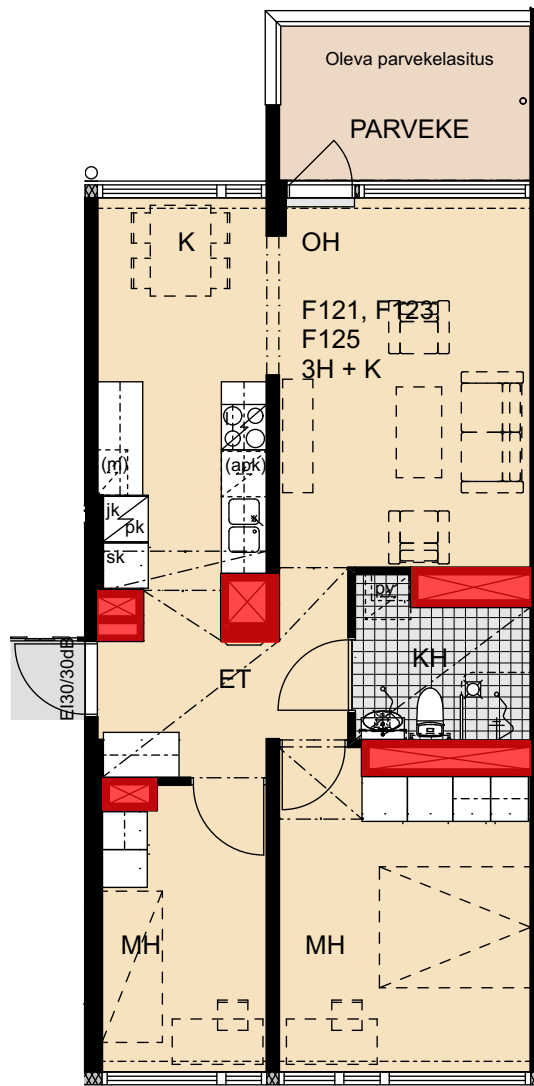

Helsinki

Heka

Yläkiventie 2

F121	5. kerros	3h+k	61,0 m²
F123	6. kerros	3h+k	61,0 m²
F125	7. kerros	3h+k	61,0 m²

- Lieden leveys 600 mm
- Tilavaraus astianpesukoneelle 600 mm
- Tilavaraus mikroaaltouunille 550 mm
- Tilavaraus pyykinpesukoneelle 600 mm

Porauskieltoalue, lisäksi kylpyhuoneen seiniin ei saa porata