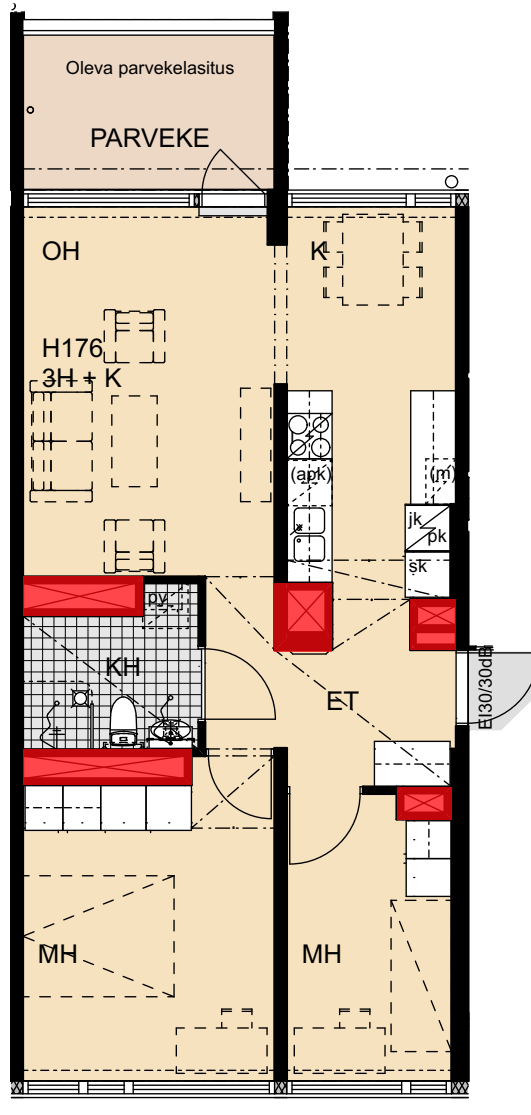

Helsinki

Heka

Yläkiventie 2

H176 8. kerros 3h+k 61,0 m²

- Lieden leveys 600 mm
- Tilavaraus astianpesukoneelle 600 mm
- Tilavaraus mikroaaltouunille 550 mm
- Tilavaraus pyykinpesukoneelle 600 mm

Porauskieltoalue, lisäksi kylpyhuoneen seiniin ei saa porata