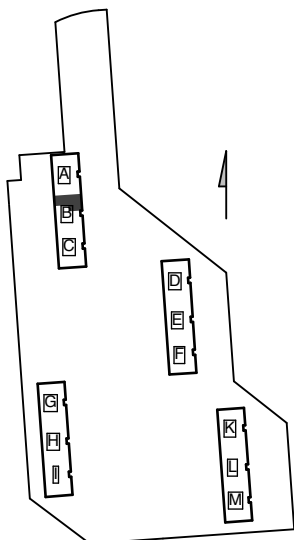

Helsinki

Heka

Yläkiventie 2

B46 8. kerros 4h+kk 75,0 m²

- Lieden leveys 600 mm
- Tilavaraus astianpesukoneelle 600 mm
- Tilavaraus mikroaaltouunille 550 mm
- Tilavaraus pyykinpesukoneelle 600 mm

Porauskieltoalue, lisäksi kylpyhuoneen seiniin ei saa porata

0 1 2 3 4 5 m