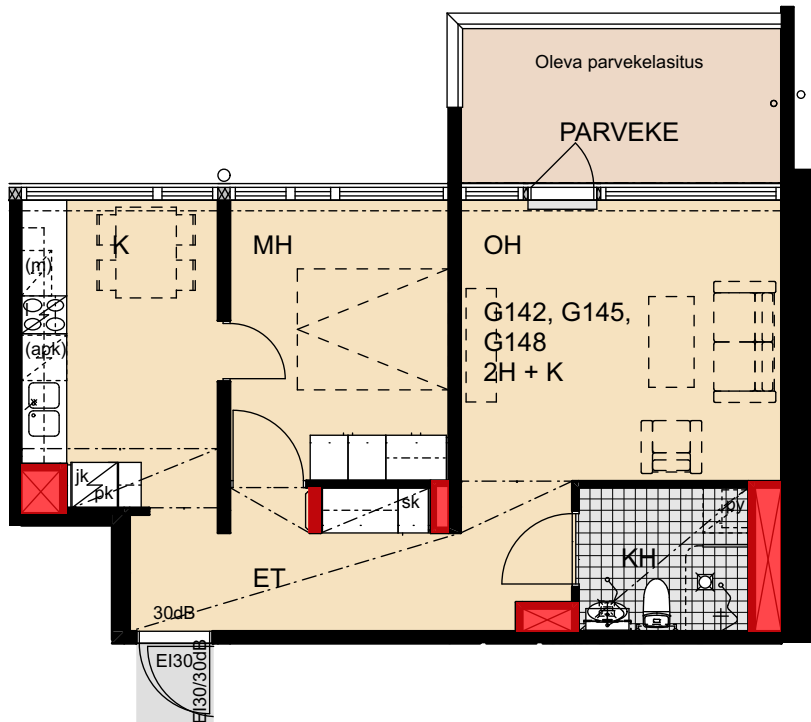

Helsinki

Heka

Yläkiventie 2

G142	5. kerros	2h+k	51,5 m²
G145	6. kerros	2h+k	51,5 m²
G148	7. kerros	2h+k	51,5 m²

- Lieden leveys 500 mm
- Tilavaraus astianpesukoneelle 600 mm
- Tilavaraus mikroaaltouunille 550 mm
- Tilavaraus pyykinpesukoneelle 600 mm

Porauskieltoalue, lisäksi
kylpyhuoneen seiniin
ei saa porata