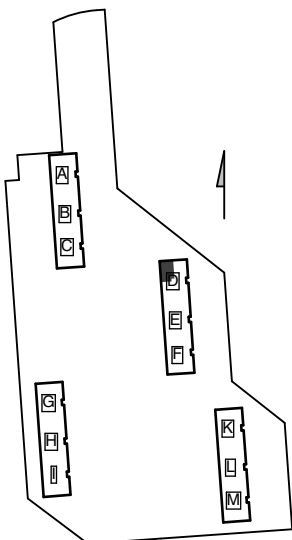

Helsinki

Heka

Yläkiventie 2

D66	1. kerros	2h+k	51,5 m²
D69	2. kerros	2h+k	51,5 m²
D72	3. kerros	2h+k	51,5 m²
D75	4. kerros	2h+k	51,5 m²

- Lieden leveys 500 mm
- Tilavaraus astianpesukoneelle 600 mm
- Tilavaraus mikroaaltouunille 550 mm
- Tilavaraus pyykinpesukoneelle 600 mm

Porauskieltoalue, lisäksi kylpyhuoneen seiniin ei saa porata