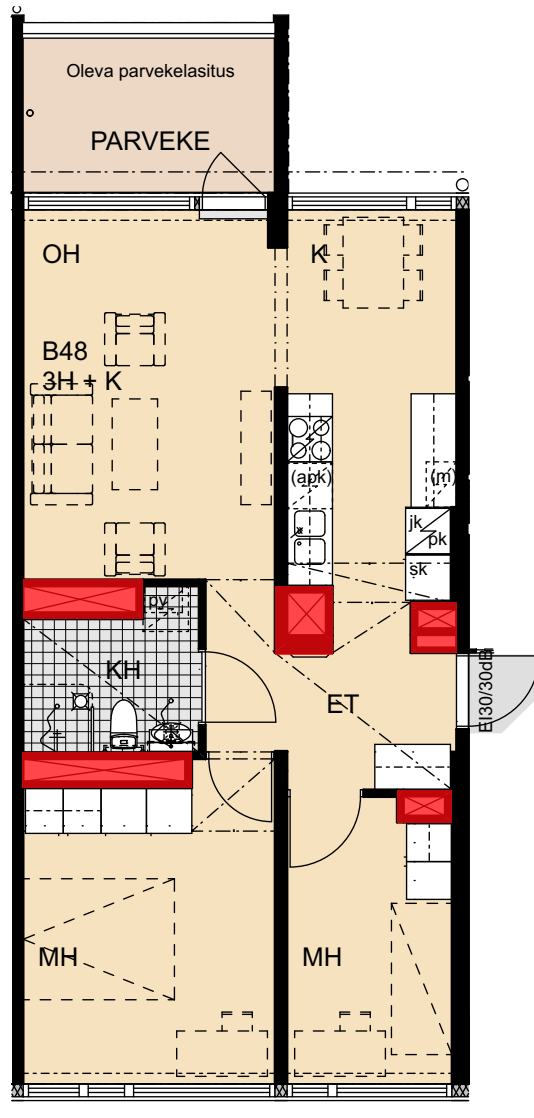

Helsinki

Heka

Yläkiventie 2

B48 8. kerros 3h+k 61,0 m²

- Lieden leveys 600 mm
- Tilavaraus astianpesukoneelle 600 mm
- Tilavaraus mikroaaltouunille 550 mm
- Tilavaraus pyykinpesukoneelle 600 mm

Porauskieltoalue, lisäksi kylpyhuoneen seiniin ei saa porata

0 1 2 3 4 5 m