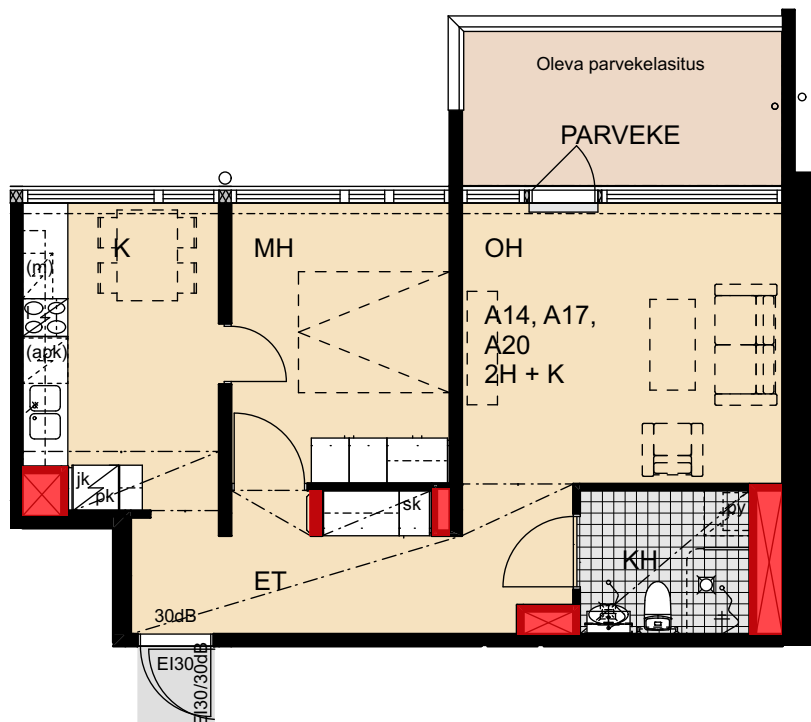

 Porauskieltoalue, lisäksi
kylpyhuoneen seiniin
ei saa porata

Helsinki

Heka

Yläkiventie 2

A14 5. kerros 2h+k 51,5 m²

A17 6. kerros 2h+k 51,5 m²

A20 7. kerros 2h+k 51,5 m²

- Lieden leveys 500 mm
- Tilavaraus astianpesukoneelle 600 mm
- Tilavaraus mikroaaltouunille 550 mm
- Tilavaraus pyykinpesukoneelle 600 mm

 Porauskieltoalue, lisäksi
kylpyhuoneen seiniin
ei saa porata

Helsinki

Heka

Yläkiventie 2

A15	5. kerros	3h+k	60,5 m ²
A18	6. kerros	3h+k	60,5 m ²
A21	7. kerros	3h+k	60,5 m ²

- Lieden leveys 600 mm
- Tilavaraus astianpesukoneelle 600 mm
- Tilavaraus mikroaaltouunille 550 mm
- Tilavaraus pyykinpesukoneelle 600 mm