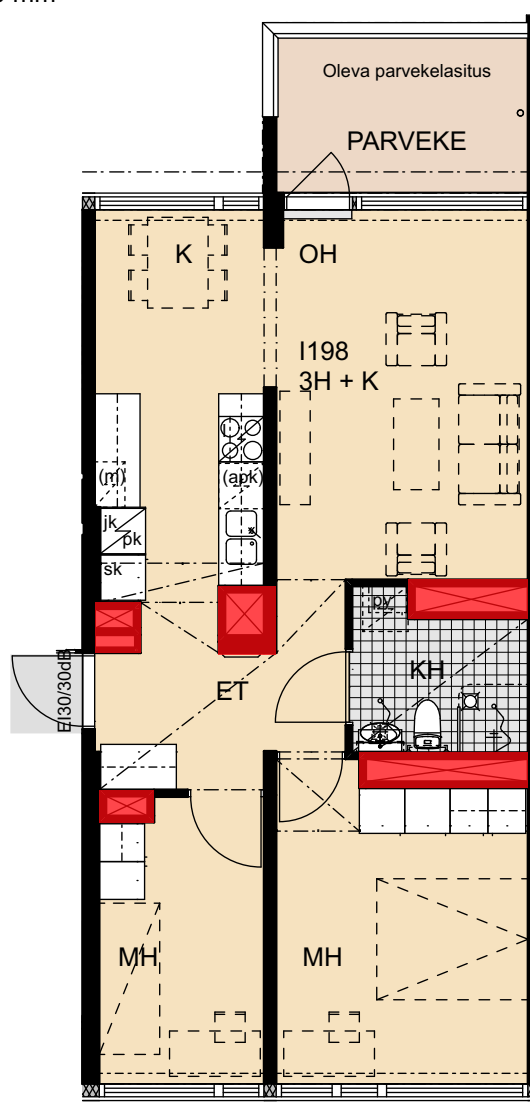

Helsinki

Heka

Yläkiventie 2

I198 8. kerros 3h+k 61,0 m²

- Lieden leveys 600 mm
- Tilavaraus astianpesukoneelle 600 mm
- Tilavaraus mikroaaltouunille 550 mm
- Tilavaraus pyykinpesukoneelle 600 mm

Porauskieltoalue, lisäksi kylpyhuoneen seiniin ei saa porata