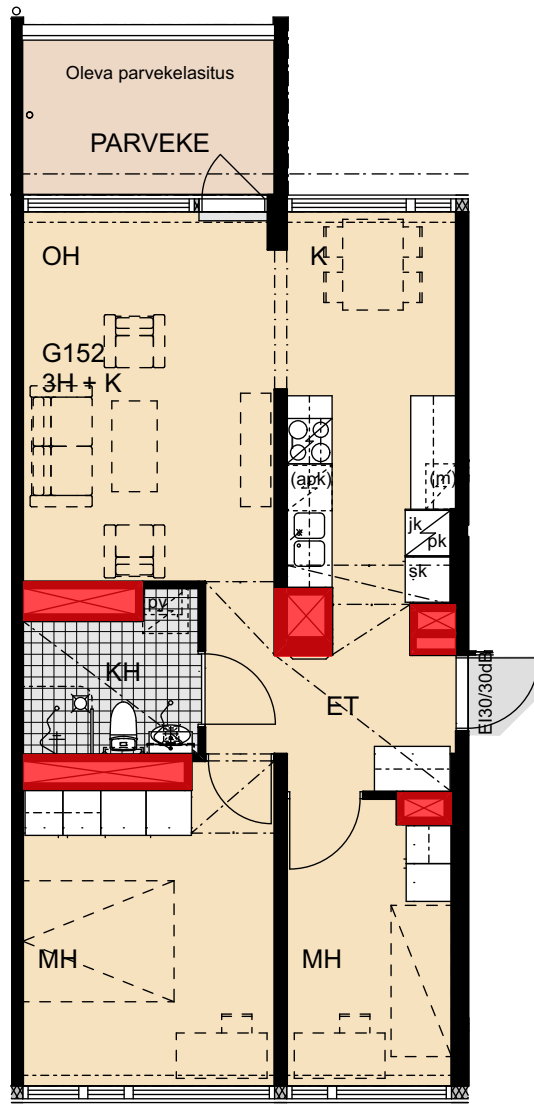

Helsinki

Heka

Yläkiventie 2

G152 8. kerros 3h+k 61,0 m²

- Lieden leveys 600 mm
- Tilavaraus astianpesukoneelle 600 mm
- Tilavaraus mikroaaltouunille 550 mm
- Tilavaraus pyykinpesukoneelle 600 mm

Porauskieltoalue, lisäksi kylpyhuoneen seiniin ei saa porata