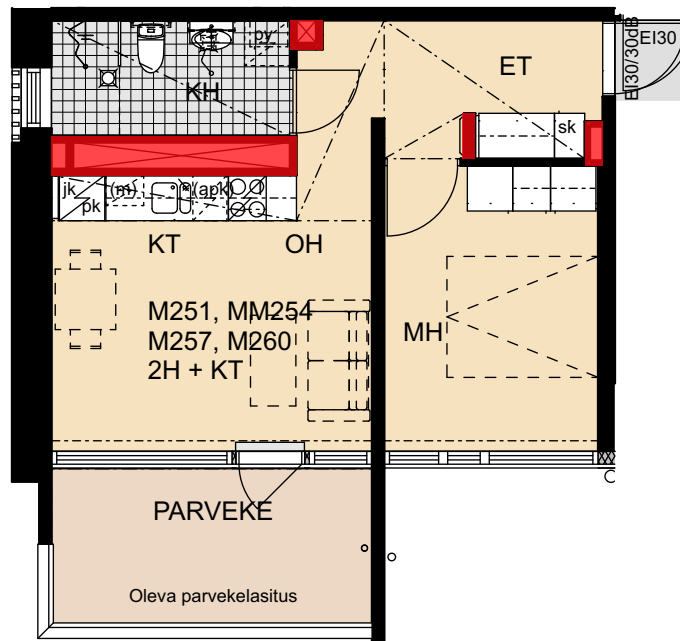

- Lieden leveys 500 mm
- Tilavaraus astiapesukoneelle 450 mm
- Tilavaraus mikroaaltouunille 450 mm
- Tilavaraus pyykinpesukoneelle 600 mm

 Porauskieltoalue, lisäksi
kylpyhuoneen seiniin
ei saa porata

Helsinki