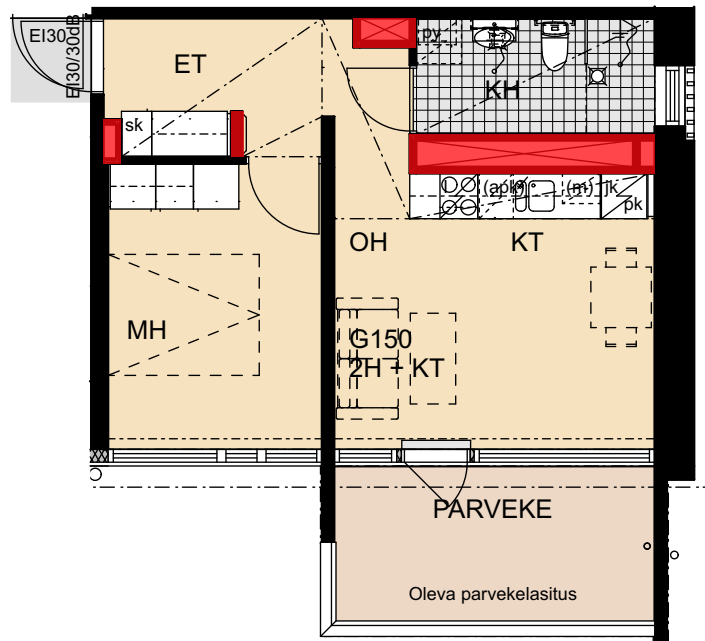

Helsinki

Heka

Yläkiventie 2

G150 8. kerros 2h+kt 38,0 m²

- Lieden leveys 500 mm
- Tilavaraus astianpesukoneelle 450 mm
- Tilavaraus mikroaaltouunille 450 mm
- Tilavaraus pyykinpesukoneelle 600 mm

Porauskieltoalue, lisäksi
kylpyhuoneen seiniin
ei saa porata