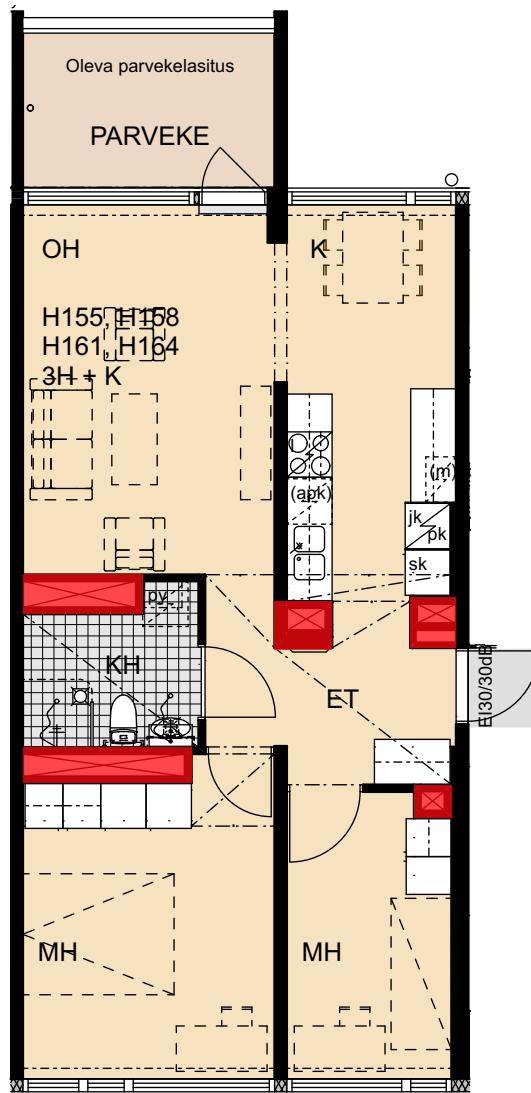

Helsinki

Heka

Yläkiventie 2

H155	1. kerros	3h+k	61,5 m²
H158	2. kerros	3h+k	61,5 m²
H161	3. kerros	3h+k	61,0 m²
H164	4. kerros	3h+k	61,0 m²

- Lieden leveys 600 mm
- Tilavaraus astianpesukoneelle 600 mm
- Tilavaraus mikroaaltouunille 550 mm
- Tilavaraus pyykinpesukoneelle 600 mm

Porauskieltoalue, lisäksi kylpyhuoneen seiniin ei saa porata