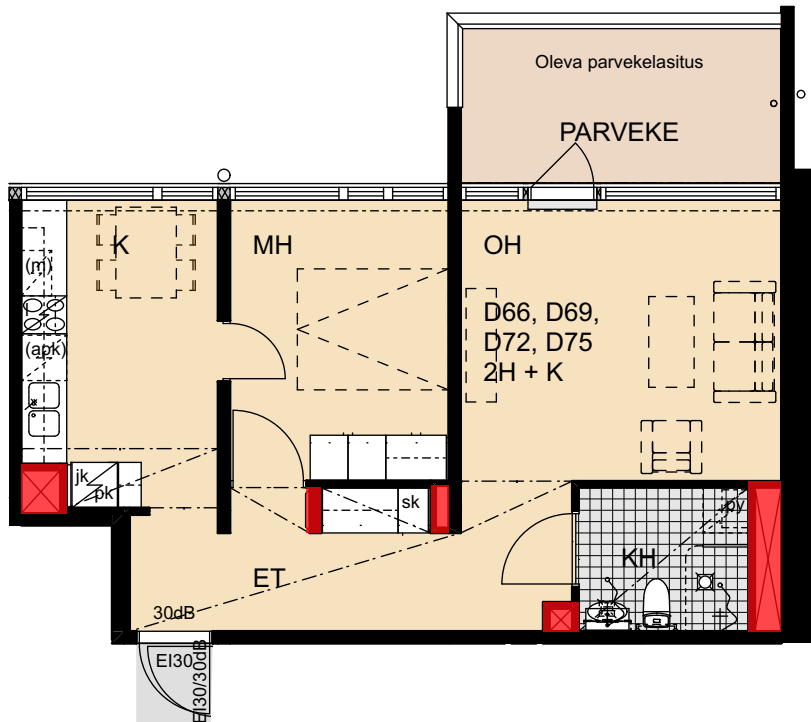

Helsinki

Heka

Yläkiventie 2

D66	1. kerros	2h+k	51,5 m²
D69	2. kerros	2h+k	51,5 m²
D72	3. kerros	2h+k	51,5 m²
D75	4. kerros	2h+k	51,5 m²

- Lieden leveys 500 mm
- Tilavaraus astianpesukoneelle 600 mm
- Tilavaraus mikroaaltouunille 550 mm
- Tilavaraus pyykinpesukoneelle 600 mm

Porauskieltoalue, lisäksi kylpyhuoneen seiniin ei saa porata