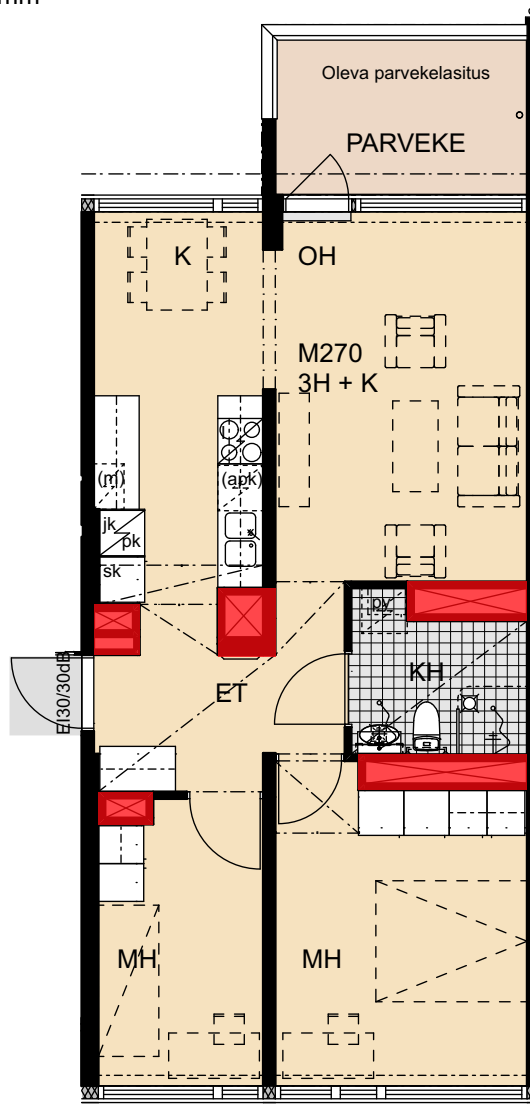

Helsinki

Heka

Yläkiventie 2

M270 8. kerros 3h+k 61,0 m²

- Lieden leveys 600 mm
- Tilavaraus astianpesukoneelle 600 mm
- Tilavaraus mikroaaltouunille 550 mm
- Tilavaraus pyykinpesukoneelle 600 mm

Porauskieltoalue, lisäksi kylpyhuoneen seiniin ei saa porata