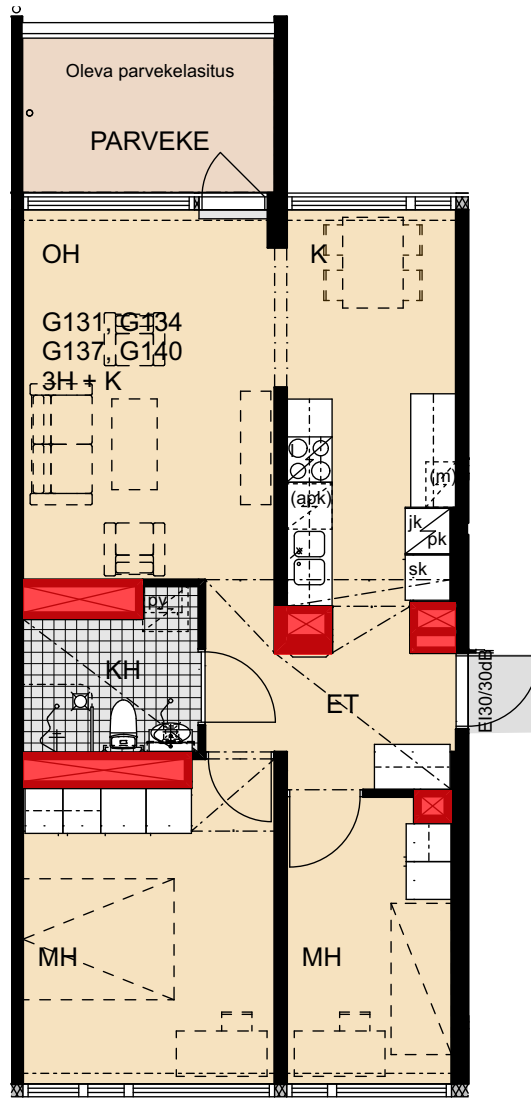

Helsinki

Heka

Yläkiventie 2

G131	1. kerros	3h+k	61,5 m²
G134	2. kerros	3h+k	61,0 m²
G137	3. kerros	3h+k	61,0 m²
G140	4. kerros	3h+k	61,5 m²

- Lieden leveys 600 mm
- Tilavaraus astianpesukoneelle 600 mm
- Tilavaraus mikroaaltouunille 550 mm
- Tilavaraus pyykinpesukoneelle 600 mm

Porauskieltoalue, lisäksi kylpyhuoneen seiniin ei saa porata