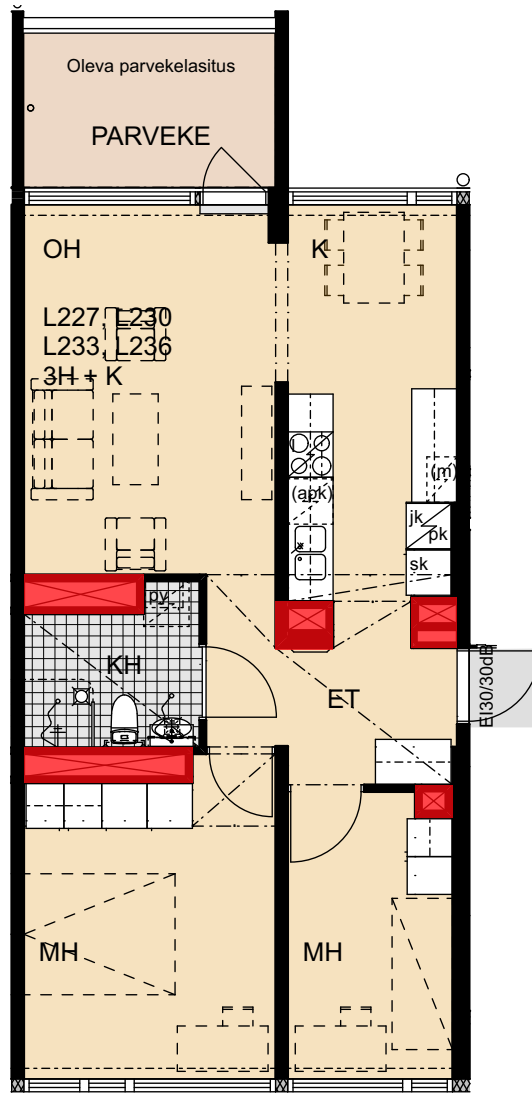

- Lieden leveys 600 mm
- Tilavaraus astianpesukoneelle 600 mm
- Tilavaraus mikroaaltouunille 550 mm
- Tilavaraus pyykinpesukoneelle 600 mm

 Porauskieltoalue, lisäksi kylpyhuoneen seiniin ei saa porata

Helsinki