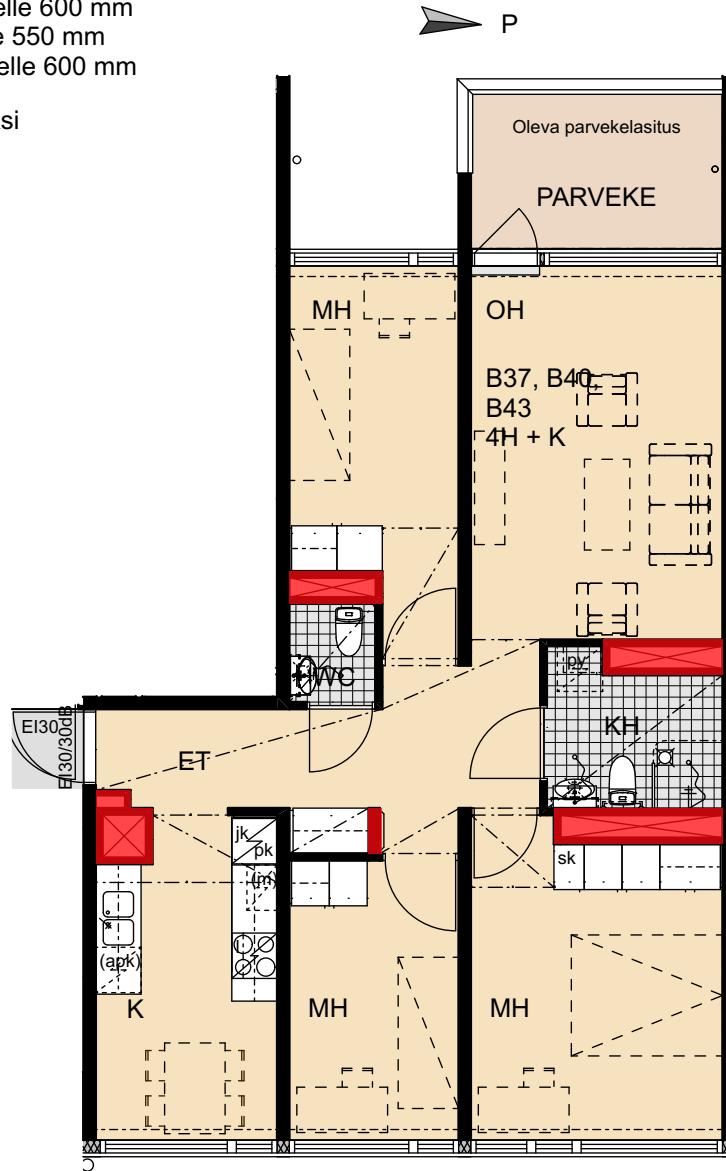

0 1 2 3 4 5 m

Helsinki

Heka

Yläkiventie 2

B27	1. kerros	3h+k	61,0 m ²
B30	2. kerros	3h+k	61,0 m ²
B33	3. kerros	3h+k	61,0 m ²
B36	4. kerros	3h+k	61,0 m ²

- Lieden leveys 600 mm
- Tilavaraus astianpesukoneelle 600 mm
- Tilavaraus mikroaaltouunille 550 mm
- Tilavaraus pyykinpesukoneelle 600 mm

 Porauskieltoalue, lisäksi kylpyhuoneen seiniin ei saa porata

Helsinki

Heka

Yläkiventie 2

B37	5. kerros	4h+k	75,5 m ²
B40	6. kerros	4h+k	75,0 m ²
B43	7. kerros	4h+k	75,0 m ²

- Lieden leveys 600 mm
- Tilavaraus astianpesukoneelle 600 mm
- Tilavaraus mikroaaltouunille 550 mm
- Tilavaraus pyykinpesukoneelle 600 mm

 Porauskieltoalue, lisäksi kylpyhuoneen seiniin ei saa porata

Helsinki

Heka

Yläkiventie 2

B38	5. kerros	1h+kk	25,0 m ²
B41	6. kerros	1h+kk	25,0 m ²
B44	7. kerros	1h+kk	25,0 m ²

- Lieden leveys 500 mm
- Jääkaappi tason alla, ei pakastinta
- Mikroaaltouunille ei erillistä kaappia
- Ei astianpesukonevarausta
- Ei pyykinpesukonevarausta