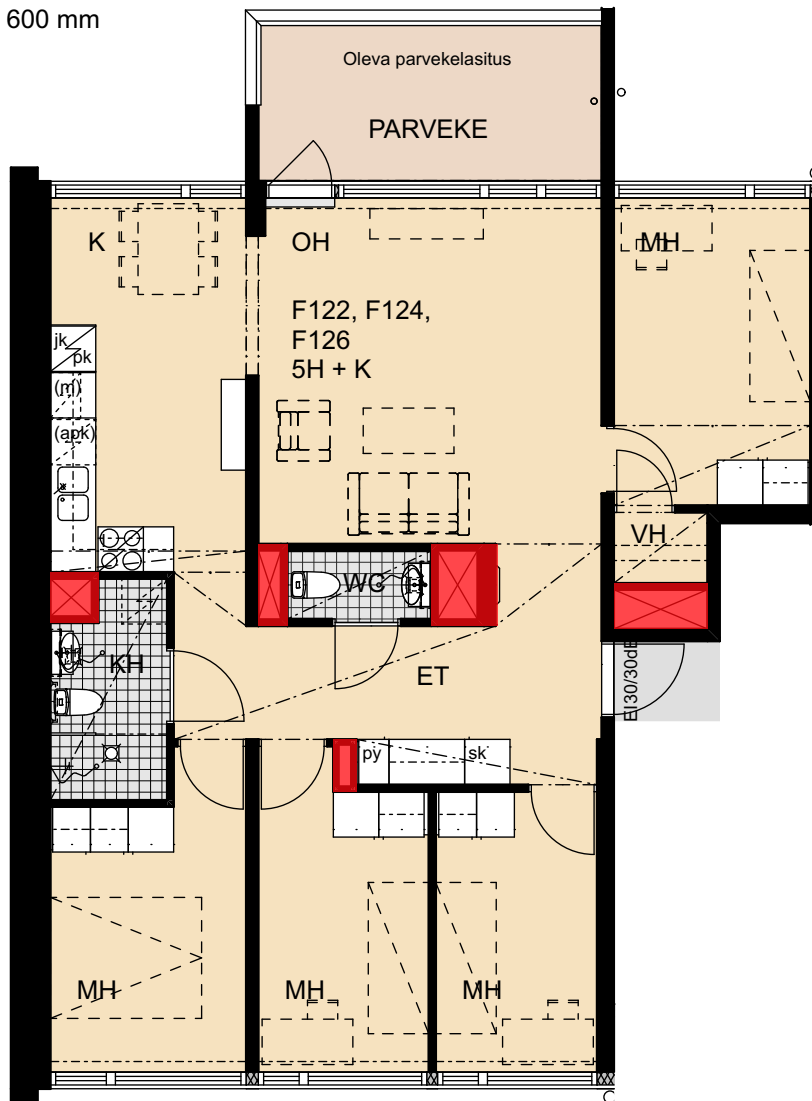

Helsinki

Heka

Yläkiventie 2

F122	5. kerros	5h+k	91,5 m²
F124	6. kerros	5h+k	91,5 m²
F126	7. kerros	5h+k	91,5 m²

- Lieden leveys 600 mm
- Tilavaraus astianpesukoneelle 600 mm
- Tilavaraus mikroaaltouunille 550 mm
- Tilavaraus pyykinpesukoneelle 600 mm

Porauskieltoalue, lisäksi kylpyhuoneen seiniin ei saa porata