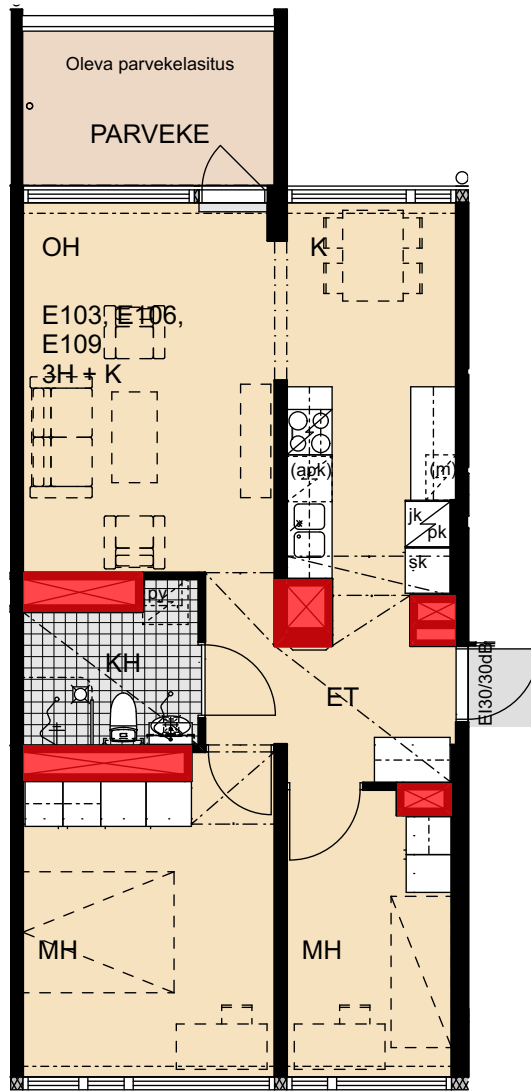

Helsinki

Heka

Yläkiventie 2

E103	5. kerros	3h+k	61,0 m²
E106	6. kerros	3h+k	61,0 m²
E109	7. kerros	3h+k	61,0 m²

- Lieden leveys 600 mm
- Tilavaraus astianpesukoneelle 600 mm
- Tilavaraus mikroaaltouunille 550 mm
- Tilavaraus pyykinpesukoneelle 600 mm

Porauskieltoalue, lisäksi kylpyhuoneen seiniin ei saa porata