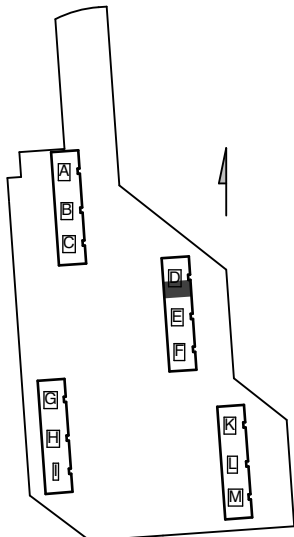

Helsinki

Heka

Yläkiventie 2

D67	1. kerros	3h+k	61,0 m²
D70	2. kerros	3h+k	61,0 m²
D73	3. kerros	3h+k	61,0 m²
D76	4. kerros	3h+k	61,0 m²

- Lieden leveys 600 mm
- Tilavaraus astianpesukoneelle 600 mm
- Tilavaraus mikroaaltouunille 550 mm
- Tilavaraus pyykinpesukoneelle 600 mm

Porauskieltoalue, lisäksi kylpyhuoneen seiniin ei saa porata