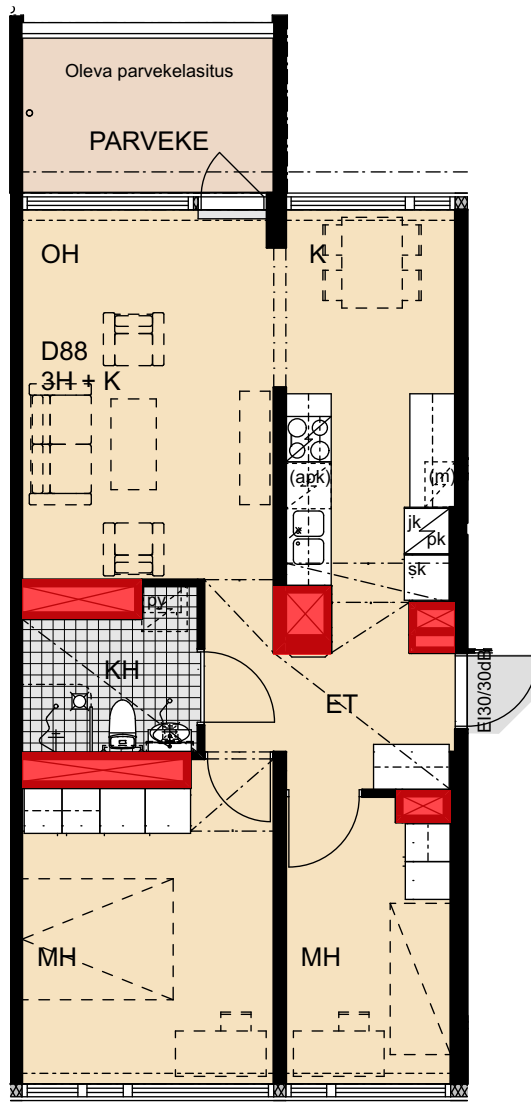

Helsinki

Heka

Yläkiventie 2

D88 8. kerros 3h+k 60,5 m²

- Lieden leveys 600 mm
- Tilavaraus astianpesukoneelle 600 mm
- Tilavaraus mikroaaltouunille 550 mm
- Tilavaraus pyykinpesukoneelle 600 mm

Porauskieltoalue, lisäksi kylpyhuoneen seiniin ei saa porata