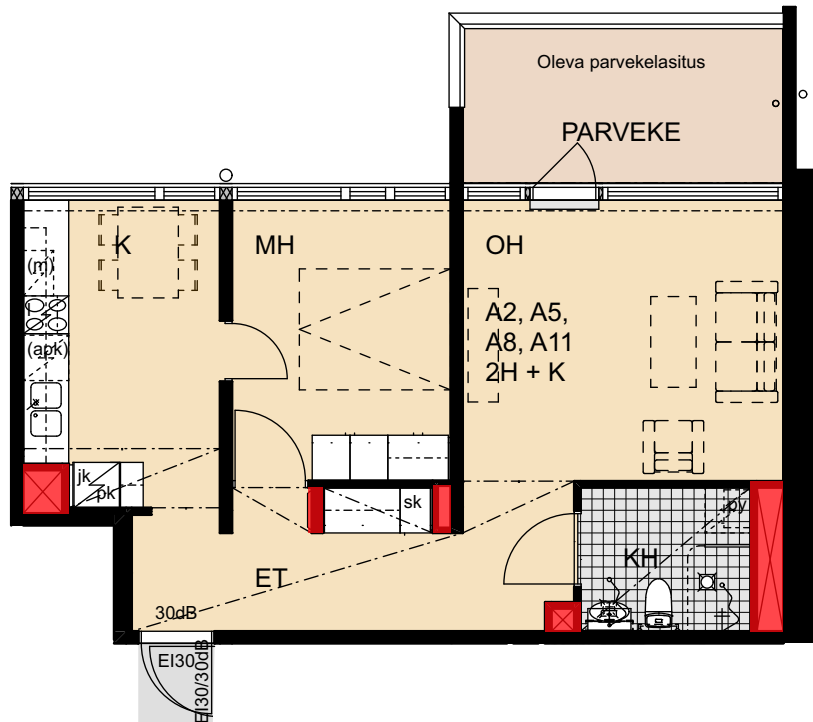

Helsinki

Heka

Yläkiventie 2

A1	1. kerros	2h+kt	38,5 m ²
A4	2. kerros	2h+kt	38,5 m ²
A7	3. kerros	2h+kt	38,5 m ²
A10	4. kerros	2h+kt	38,5 m ²

- Lieden leveys 500 mm
- Tilavaraus astianpesukoneelle 450 mm
- Tilavaraus mikroaaltouunille 450 mm
- Tilavaraus pyykinpesukoneelle 600 mm

 Porauskieltoalue, lisäksi kylpyhuoneen seiniin ei saa porata

P

0 1 2 3 4 5 m

Helsinki

Heka

Yläkiventie 2

A2	1. kerros	2h+k	52,0 m ²
A5	2. kerros	2h+k	52,0 m ²
A8	3. kerros	2h+k	51,5 m ²
A11	4. kerros	2h+k	51,5 m ²

- Lieden leveys 500 mm
- Tilavaraus astianpesukoneelle 600 mm
- Tilavaraus mikroaaltouunille 550 mm
- Tilavaraus pyykinpesukoneelle 600 mm

 Porauskieltoalue, lisäksi kylpyhuoneen seiniin ei saa porata

P

0 1 2 3 4 5 m

Helsinki

Heka

Yläkiventie 2

A3	1. kerros	3h+k	61,5 m ²
A6	2. kerros	3h+k	61,5 m ²
A9	3. kerros	3h+k	61,0 m ²
A12	4. kerros	3h+k	61,0 m ²

- Lieden leveys 600 mm
- Tilavaraus astianpesukoneelle 600 mm
- Tilavaraus mikroaaltouunille 550 mm
- Tilavaraus pyykinpesukoneelle 600 mm