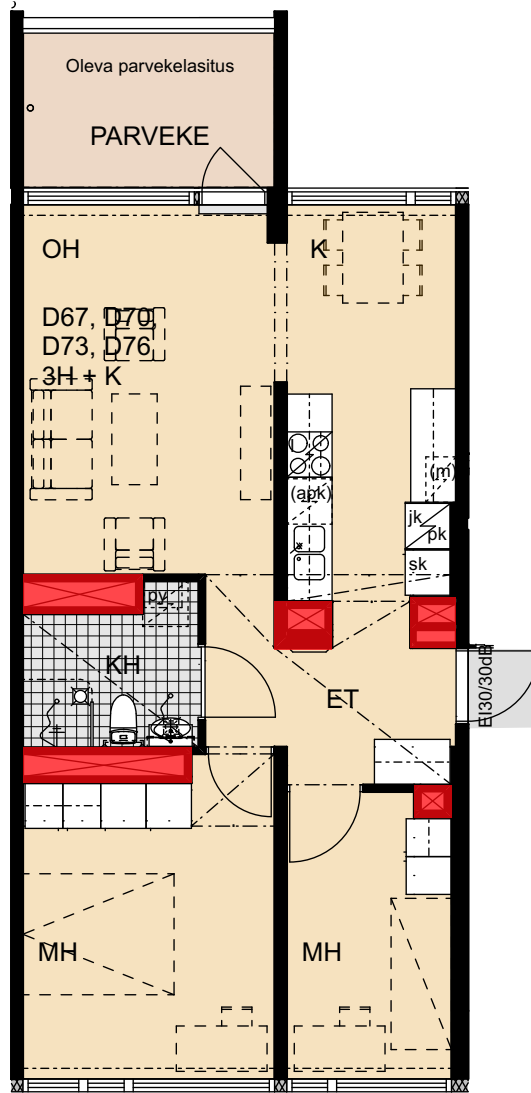

Helsinki

Heka

Yläkiventie 2

D67	1. kerros	3h+k	61,0 m²
D70	2. kerros	3h+k	61,0 m²
D73	3. kerros	3h+k	61,0 m²
D76	4. kerros	3h+k	61,0 m²

- Lieden leveys 600 mm
- Tilavaraus astianpesukoneelle 600 mm
- Tilavaraus mikroaaltouunille 550 mm
- Tilavaraus pyykinpesukoneelle 600 mm

Porauskieltoalue, lisäksi kylpyhuoneen seiniin ei saa porata