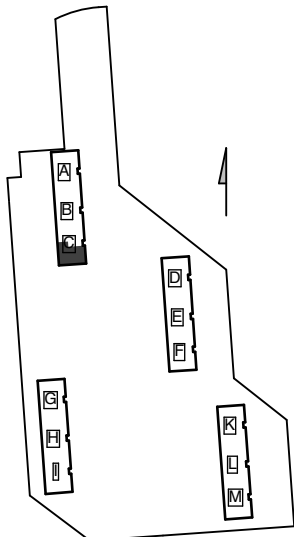

Helsinki

Heka

Yläkiventie 2

C58	5. kerros	5h+k	91,5 m²
C60	6. kerros	5h+k	91,5 m²
C62	7. kerros	5h+k	91,5 m²

- Lieden leveys 600 mm
- Tilavaraus astianpesukoneelle 600 mm
- Tilavaraus mikroaaltouunille 550 mm
- Tilavaraus pyykinpesukoneelle 600 mm

Porauskieltoalue, lisäksi kylpyhuoneen seiniin ei saa porata

0 1 2 3 4 5 m