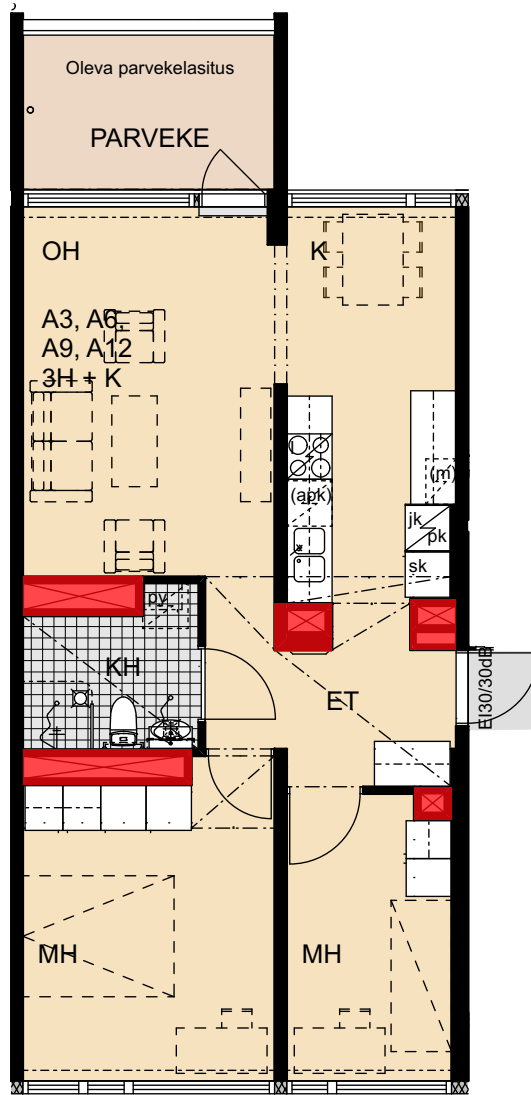

Helsinki

Heka

Yläkiventie 2

A1	1. kerros	2h+kt	38,5 m ²
A4	2. kerros	2h+kt	38,5 m ²
A7	3. kerros	2h+kt	38,5 m ²
A10	4. kerros	2h+kt	38,5 m ²

- Lieden leveys 500 mm
- Tilavaraus astianpesukoneelle 450 mm
- Tilavaraus mikroaaltouunille 450 mm
- Tilavaraus pyykinpesukoneelle 600 mm

0 1 2 3 4 5 m

Helsinki

Heka

Yläkiventie 2

A3	1. kerros	3h+k	61,5 m ²
A6	2. kerros	3h+k	61,5 m ²
A9	3. kerros	3h+k	61,0 m ²
A12	4. kerros	3h+k	61,0 m ²

- Lieden leveys 600 mm
- Tilavaraus astianpesukoneelle 600 mm
- Tilavaraus mikroaaltouunille 550 mm
- Tilavaraus pyykinpesukoneelle 600 mm

 Porauskieltoalue, lisäksi kylpyhuoneen seiniin ei saa porata

0 1 2 3 4 5 m

Helsinki

Heka

Yläkiventie 2

A13	5. kerros	2h+k	38,0 m ²
A16	6. kerros	2h+k	38,0 m ²
A19	7. kerros	2h+k	38,0 m ²

- Lieden leveys 500 mm
- Tilavaraus astianpesukoneelle 450 mm
- Tilavaraus mikroaaltouunille 450 mm
- Tilavaraus pyykinpesukoneelle 600 mm

 Porauskieltoalue, lisäksi
kylpyhuoneen seiniin
ei saa porata

Helsinki

Heka

Yläkiventie 2

A14 5. kerros 2h+k 51,5 m²

A17 6. kerros 2h+k 51,5 m²

A20 7. kerros 2h+k 51,5 m²

- Lieden leveys 500 mm
- Tilavaraus astianpesukoneelle 600 mm
- Tilavaraus mikroaaltouunille 550 mm
- Tilavaraus pyykinpesukoneelle 600 mm