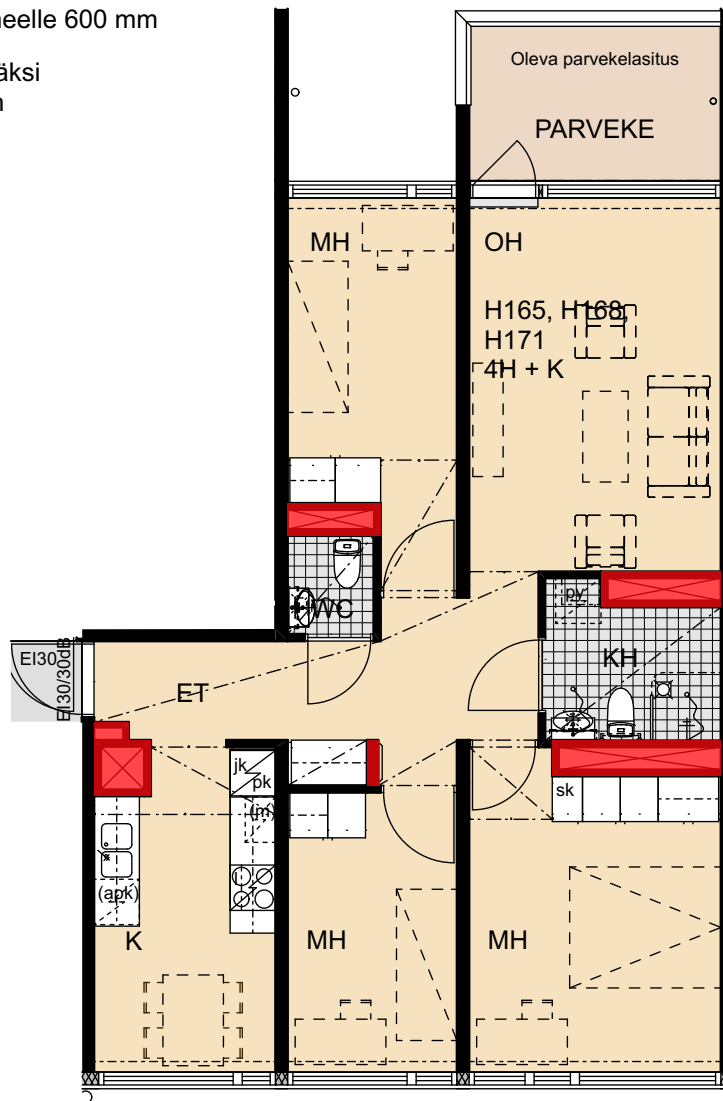

Helsinki

Heka

Yläkiventie 2

H165 5. kerros 4h+k 75,5 m²

H168 6. kerros 4h+k 75,5 m²

H171 7. kerros 4h+k 75,5 m²

- Lieden leveys 600 mm
- Tilavaraus astianpesukoneelle 600 mm
- Tilavaraus mikroaaltouunille 550 mm
- Tilavaraus pyykinpesukoneelle 600 mm

Porauskieltoalue, lisäksi kylpyhuoneen seiniin ei saa porata