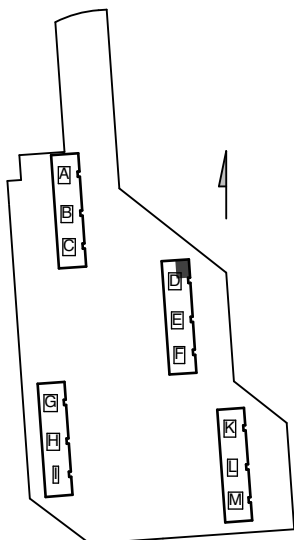

- Lieden leveys 500 mm
- Tilavaraus astianpesukoneelle 450 mm
- Tilavaraus mikroaaltouunille 450 mm
- Tilavaraus pyykinpesukoneelle 600 mm

 Porauskieltoalue, lisäksi kylpyhuoneen seiniin ei saa porata

Helsinki