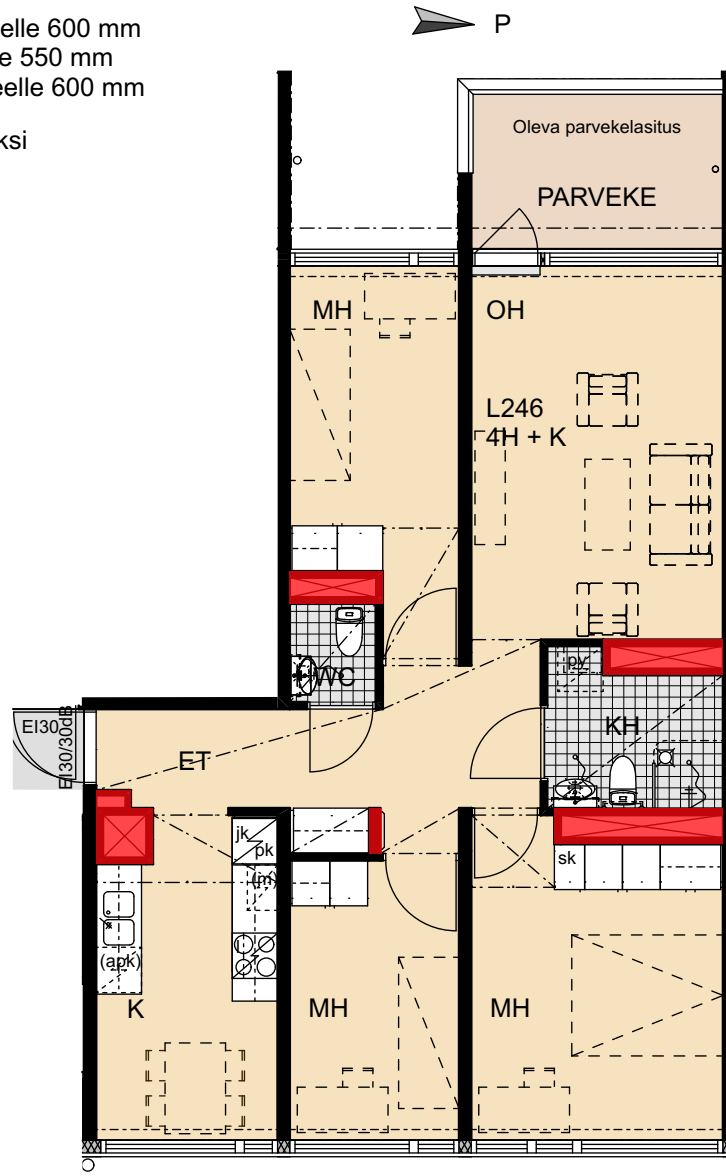

Helsinki

Heka

Yläkiventie 2

L246 8. kerros 4h+k 75,0 m²

- Lieden leveys 600 mm
- Tilavaraus astianpesukoneelle 600 mm
- Tilavaraus mikroaaltouunille 550 mm
- Tilavaraus pyykinpesukoneelle 600 mm

Porauskieltoalue, lisäksi kylpyhuoneen seiniin ei saa porata

0 1 2 3 4 5 m