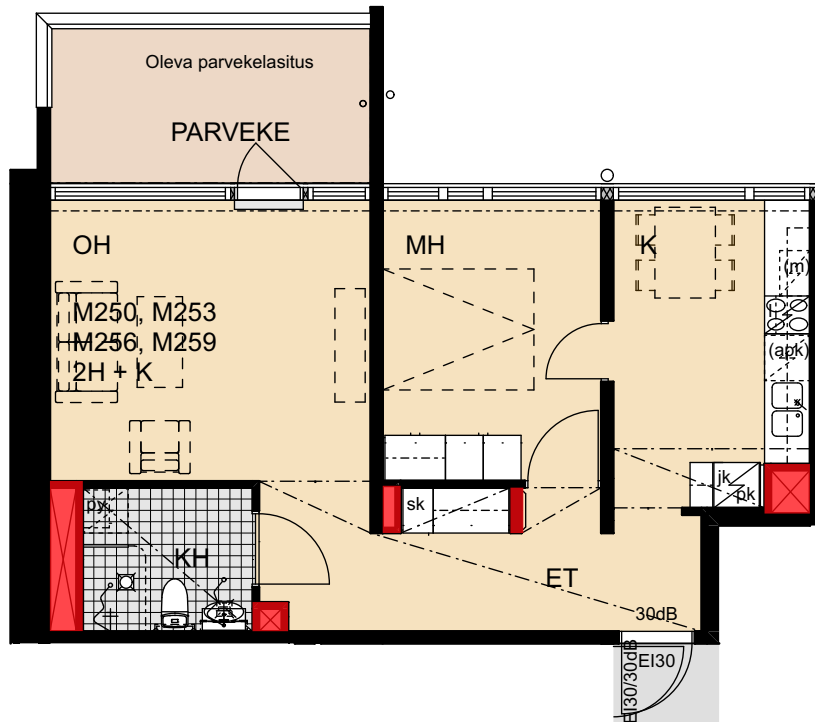

Helsinki

Heka

Yläkiventie 2

M250	1. kerros	2h+k	52,0 m²
M253	2. kerros	2h+k	51,5 m²
M256	3. kerros	2h+k	51,5 m²
M259	4. kerros	2h+k	51,5 m²

- Lieden leveys 500 mm
- Tilavaraus astianpesukoneelle 600 mm
- Tilavaraus mikroaaltouunille 550 mm
- Tilavaraus pyykinpesukoneelle 600 mm

Porauskieltoalue, lisäksi kylpyhuoneen seiniin ei saa porata