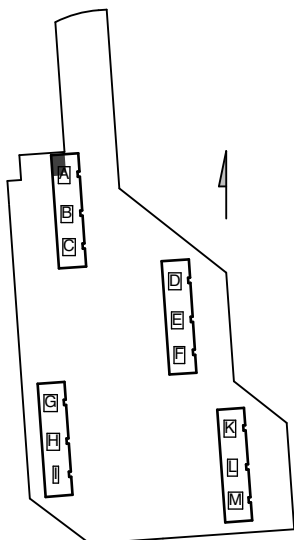

Helsinki

Heka

Yläkiventie 2

A23 8. kerros 2h+k 51,5 m²

- Lieden leveys 500 mm
- Tilavaraus astianpesukoneelle 600 mm
- Tilavaraus mikroaaltouunille 550 mm
- Tilavaraus pyykinpesukoneelle 600 mm

Porauskieltoalue, lisäksi
kylpyhuoneen seiniin
ei saa porata