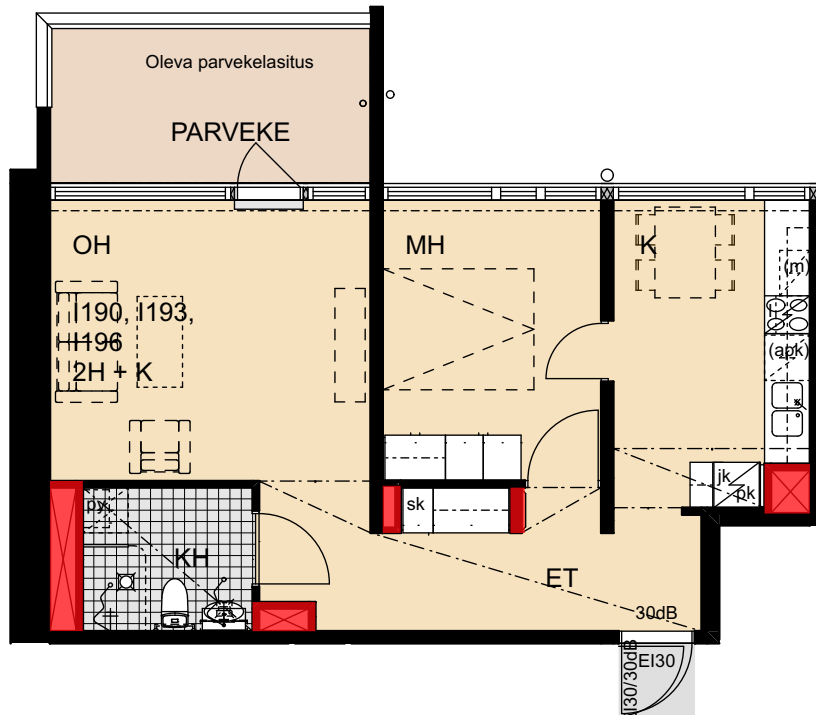

Helsinki

Heka

Yläkiventie 2

I190	5. kerros	2h+k	51,5 m²
I193	6. kerros	2h+k	51,5 m²
I196	7. kerros	2h+k	51,5 m²

- Lieden leveys 500 mm
- Tilavaraus astianpesukoneelle 600 mm
- Tilavaraus mikroaaltouunille 550 mm
- Tilavaraus pyykinpesukoneelle 600 mm

Porauskieltoalue, lisäksi
kylpyhuoneen seiniin
ei saa porata