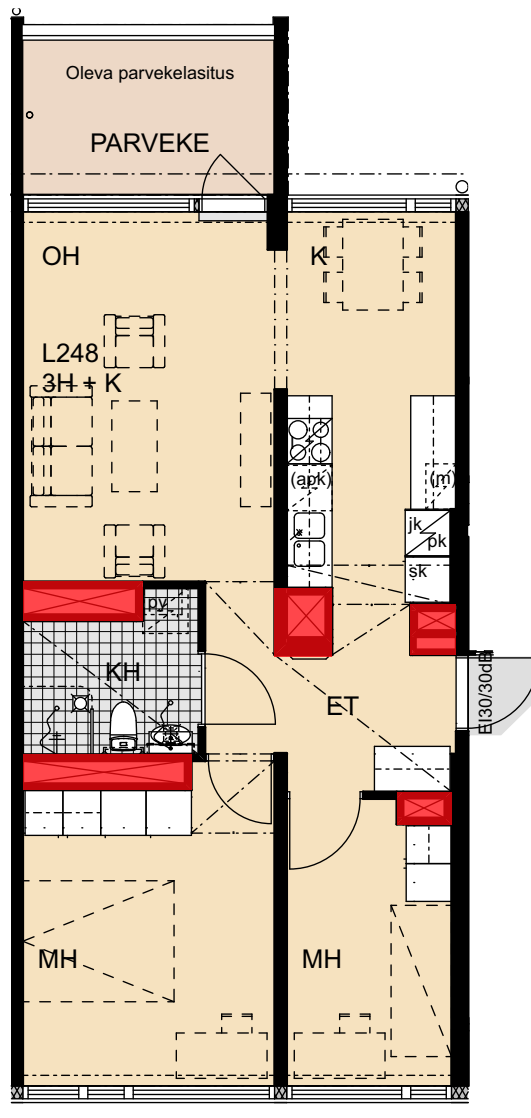

Helsinki

Heka

Yläkiventie 2

L248 8. kerros 3h+k 61,0 m²

- Lieden leveys 600 mm
- Tilavaraus astianpesukoneelle 600 mm
- Tilavaraus mikroaaltouunille 550 mm
- Tilavaraus pyykinpesukoneelle 600 mm

Porauskieltoalue, lisäksi kylpyhuoneen seiniin ei saa porata