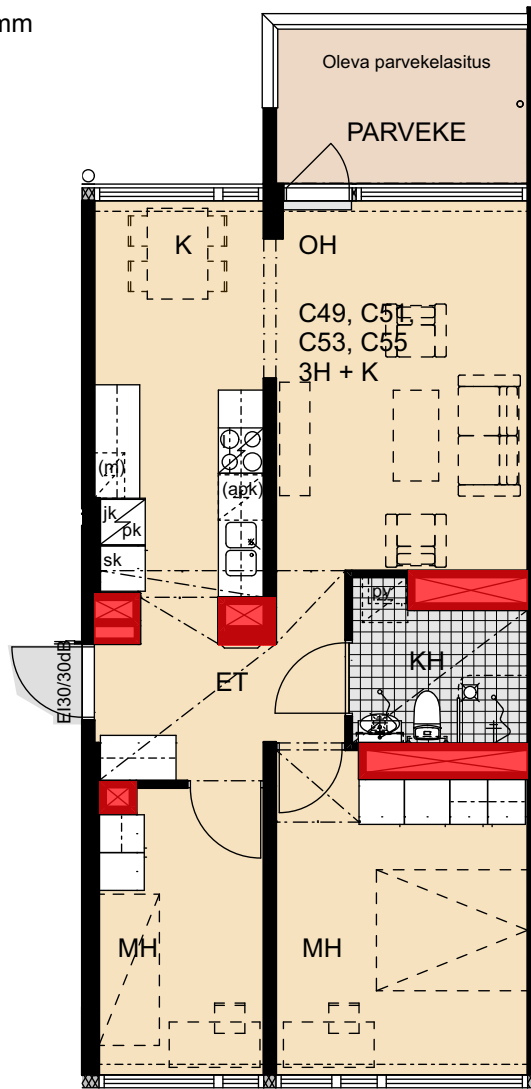

Helsinki

Heka

Yläkiventie 2

A1	1. kerros	2h+kt	38,5 m ²
A4	2. kerros	2h+kt	38,5 m ²
A7	3. kerros	2h+kt	38,5 m ²
A10	4. kerros	2h+kt	38,5 m ²

- Lieden leveys 500 mm
- Tilavaraus astianpesukoneelle 450 mm
- Tilavaraus mikroaaltouunille 450 mm
- Tilavaraus pyykinpesukoneelle 600 mm

- Lieden leveys 600 mm
- Tilavaraus astianpesukoneelle 600 mm
- Tilavaraus mikroaaltouunille 550 mm
- Tilavaraus pyykinpesukoneelle 600 mm

 Porauskieltoalue, lisäksi kylpyhuoneen seiniin ei saa porata

Helsinki