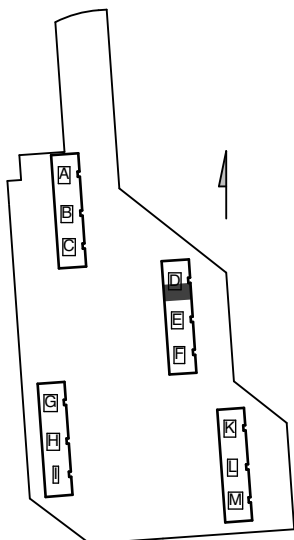

Helsinki

Heka

Yläkiventie 2

D88 8. kerros 3h+k 60,5 m²

- Lieden leveys 600 mm
- Tilavaraus astianpesukoneelle 600 mm
- Tilavaraus mikroaaltouunille 550 mm
- Tilavaraus pyykinpesukoneelle 600 mm

Porauskieltoalue, lisäksi kylpyhuoneen seiniin ei saa porata