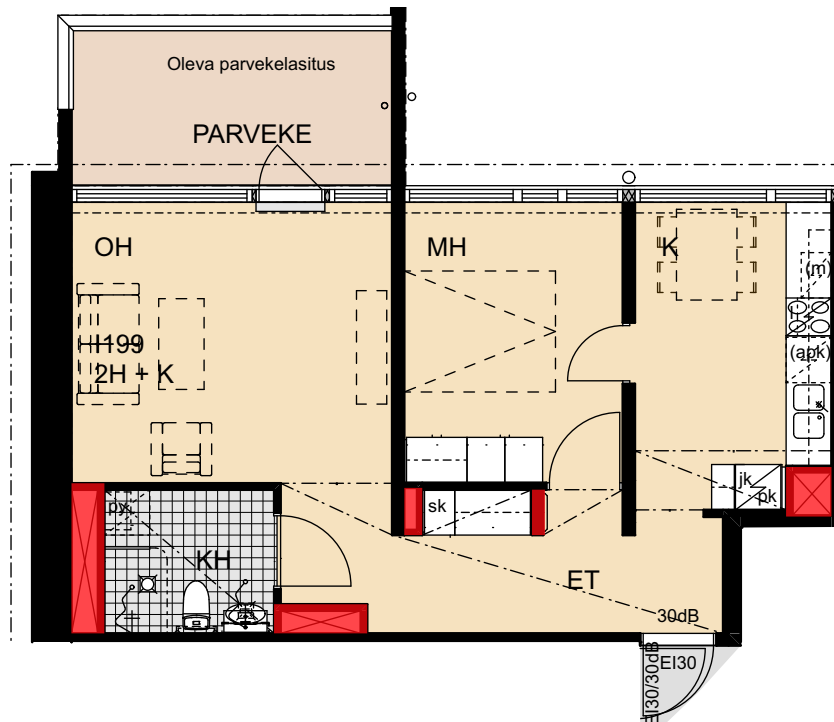

Helsinki

Heka

Yläkiventie 2

I199 8. kerros 2h+k 51,5 m²

- Lieden leveys 500 mm
- Tilavaraus astianpesukoneelle 600 mm
- Tilavaraus mikroaaltouunille 550 mm
- Tilavaraus pyykinpesukoneelle 600 mm

Porauskieltoalue, lisäksi
kylpyhuoneen seiniin
ei saa porata