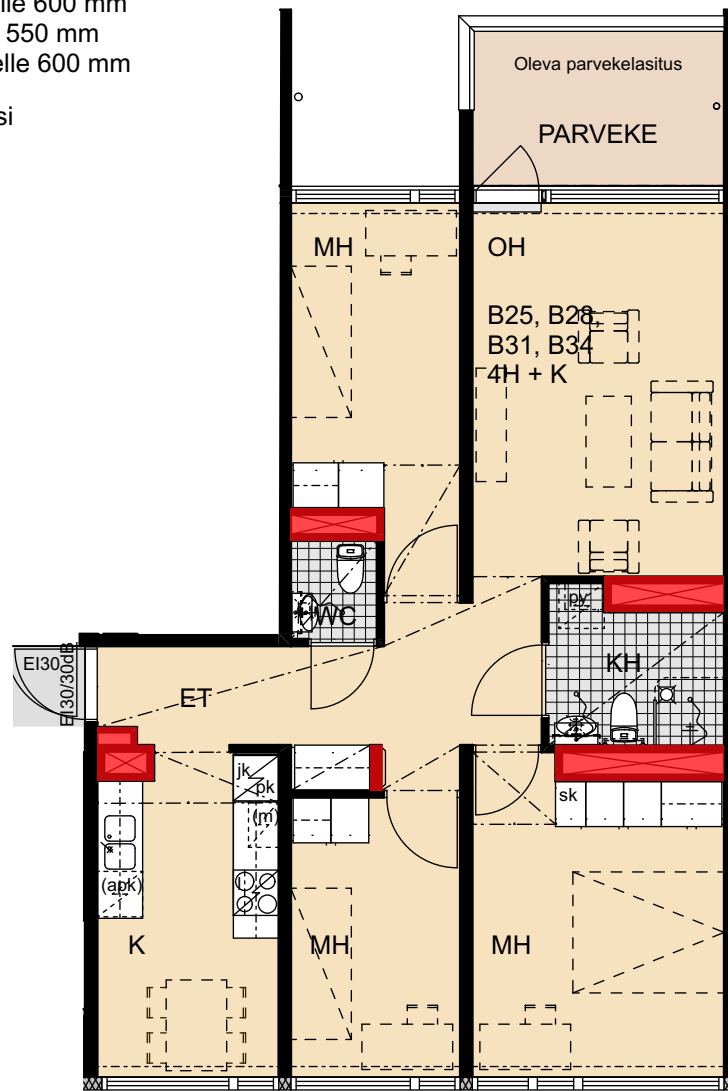

Heka

Yläkiventie 2

B25	1. kerros	4h+k	75,5 m²
B28	2. kerros	4h+k	75,5 m²
B31	3. kerros	4h+k	75,5 m²
B34	4. kerros	4h+k	75,5 m²

- Lieden leveys 600 mm
- Tilavaraus astianpesukoneelle 600 mm
- Tilavaraus mikroaaltouunille 550 mm
- Tilavaraus pyykinpesukoneelle 600 mm

■ Porauskieltoalue, lisäksi kylpyhuoneen seiniin ei saa porata