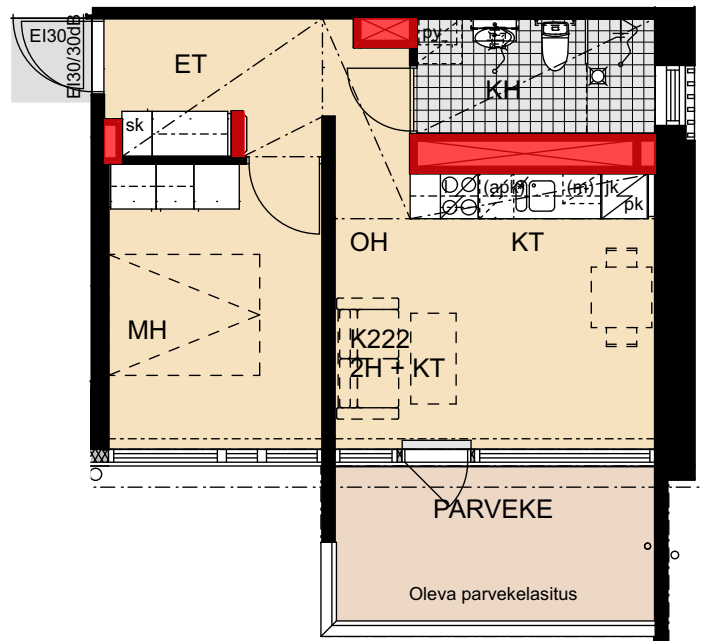

Helsinki

Heka

Yläkiventie 2

K222 8. kerros 2h+kt 38,0 m²

- Lieden leveys 500 mm
- Tilavaraus astianpesukoneelle 450 mm
- Tilavaraus mikroaaltouunille 450 mm
- Tilavaraus pyykinpesukoneelle 600 mm

Porauskieltoalue, lisäksi
kylpyhuoneen seiniin
ei saa porata

0 1 2 3 4 5 m