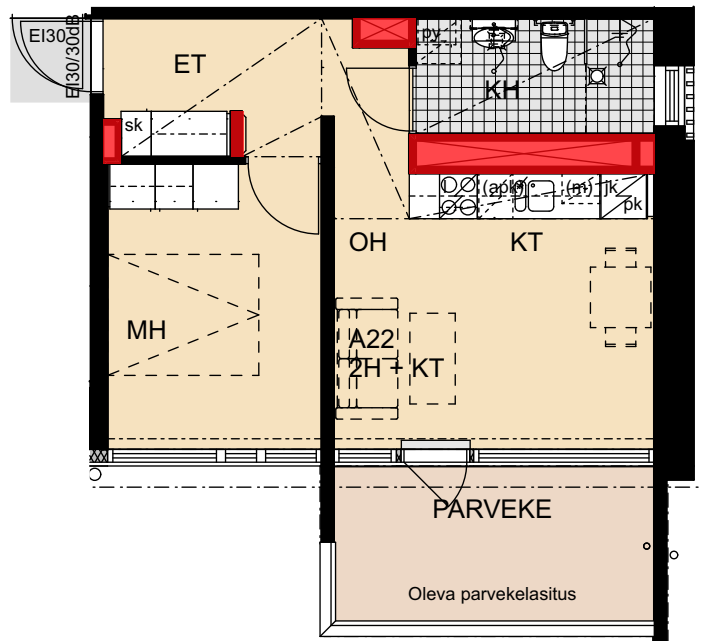

 Porauskieltoalue, lisäksi
kylpyhuoneen seiniin
ei saa porata

Helsinki

Heka

Yläkiventie 2

A15	5. kerros	3h+k	60,5 m ²
A18	6. kerros	3h+k	60,5 m ²
A21	7. kerros	3h+k	60,5 m ²

- Lieden leveys 600 mm
- Tilavaraus astianpesukoneelle 600 mm
- Tilavaraus mikroaaltouunille 550 mm
- Tilavaraus pyykinpesukoneelle 600 mm

 Porauskieltoalue, lisäksi kylpyhuoneen seiniin ei saa porata

Helsinki

Heka

Yläkiventie 2

A22 8. kerros 2h+kt 38,0 m²

- Lieden leveys 500 mm
- Tilavaraus astianpesukoneelle 450 mm
- Tilavaraus mikroaaltouunille 450 mm
- Tilavaraus pyykinpesukoneelle 600 mm

 Porauskieltoalue, lisäksi
kylpyhuoneen seiniin
ei saa porata

0 1 2 3 4 5 m

Helsinki

Heka

Yläkiventie 2

A23 8. kerros 2h+k 51,5 m²

- Lieden leveys 500 mm
- Tilavaraus astianpesukoneelle 600 mm
- Tilavaraus mikroaaltouunille 550 mm
- Tilavaraus pyykinpesukoneelle 600 mm