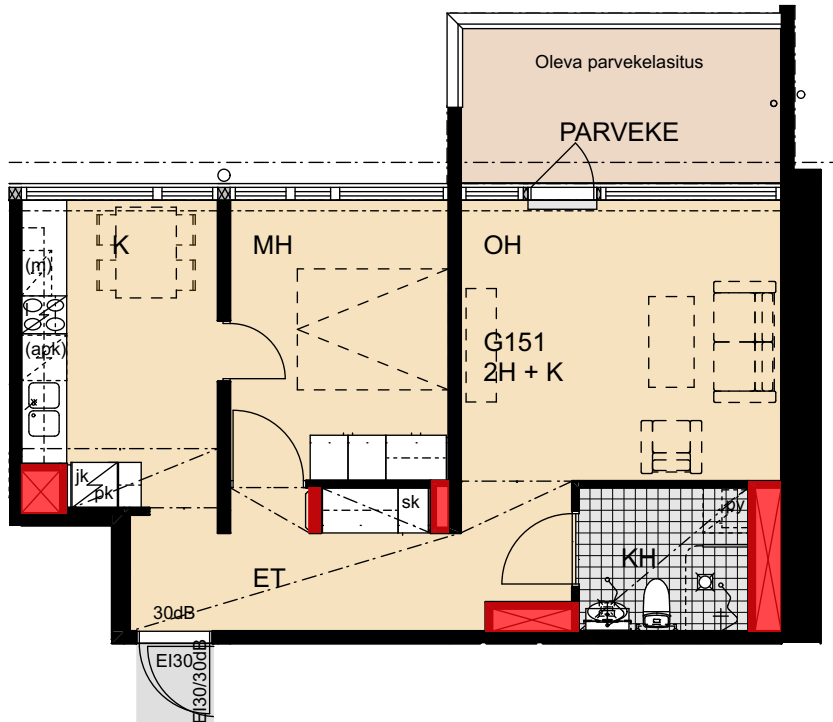

Helsinki

Heka

Yläkiventie 2

G151 8. kerros 2h+k 51,0 m²

- Lieden leveys 500 mm
- Tilavaraus astianpesukoneelle 600 mm
- Tilavaraus mikroaaltouunille 550 mm
- Tilavaraus pyykinpesukoneelle 600 mm

Porauskieltoalue, lisäksi
kylpyhuoneen seiniin
ei saa porata