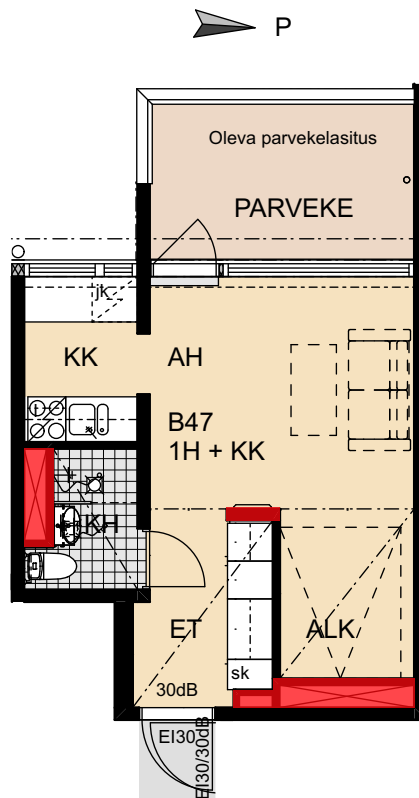

Helsinki

Heka

Yläkiventie 2

A1	1. kerros	2h+kt	38,5 m ²
A4	2. kerros	2h+kt	38,5 m ²
A7	3. kerros	2h+kt	38,5 m ²
A10	4. kerros	2h+kt	38,5 m ²

- Lieden leveys 500 mm
- Tilavaraus astianpesukoneelle 450 mm
- Tilavaraus mikroaaltouunille 450 mm
- Tilavaraus pyykinpesukoneelle 600 mm

0 1 2 3 4 5 m

Helsinki

Heka

Yläkiventie 2

A3	1. kerros	3h+k	61,5 m ²
A6	2. kerros	3h+k	61,5 m ²
A9	3. kerros	3h+k	61,0 m ²
A12	4. kerros	3h+k	61,0 m ²

- Lieden leveys 600 mm
- Tilavaraus astianpesukoneelle 600 mm
- Tilavaraus mikroaaltouunille 550 mm
- Tilavaraus pyykinpesukoneelle 600 mm

 Porauskieltoalue, lisäksi kylpyhuoneen seiniin ei saa porata

0 1 2 3 4 5 m

Helsinki

Heka

Yläkiventie 2

B47 8. kerros 1h+kk 25,0 m²

- Lieden leveys 500 mm
- Jääkaappi tason alla, ei pakastinta
- Mikroaaltouunille ei erillistä kaappia
- Ei astianpesukonevarausta
- Ei pyykinpesukonevarausta

 Porauskieltoalue, lisäksi kylpyhuoneen seiniin ei saa porata

0 1 2 3 4 5 m

Helsinki

Heka

Yläkiventie 2

B48 8. kerros 3h+k 61,0 m²

- Lieden leveys 600 mm
- Tilavaraus astianpesukoneelle 600 mm
- Tilavaraus mikroaaltouunille 550 mm
- Tilavaraus pyykinpesukoneelle 600 mm