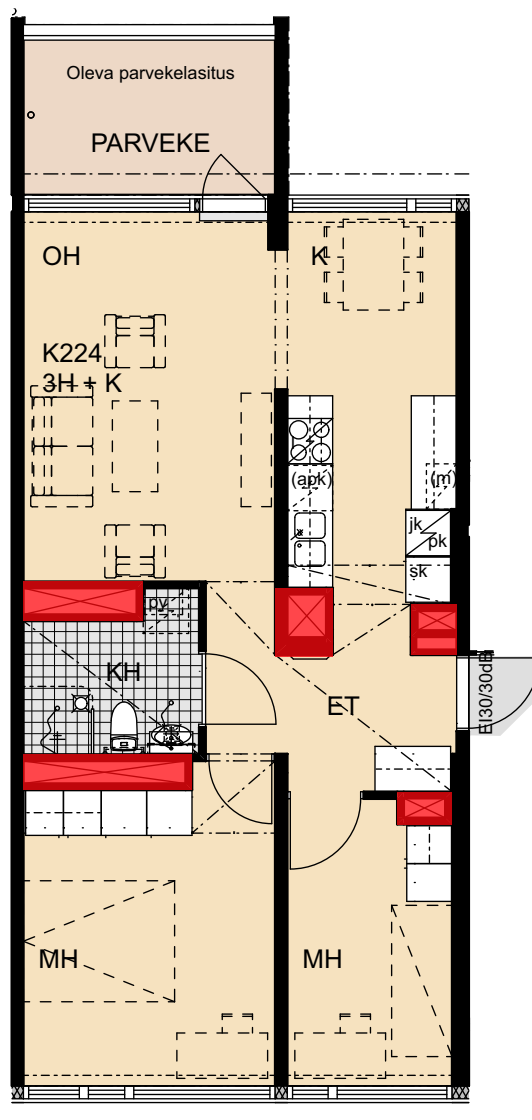

Helsinki

Heka

Yläkiventie 2

K224 8. kerros 3h+k 61,0 m²

- Lieden leveys 600 mm
- Tilavaraus astianpesukoneelle 600 mm
- Tilavaraus mikroaaltouunille 550 mm
- Tilavaraus pyykinpesukoneelle 600 mm

Porauskieltoalue, lisäksi kylpyhuoneen seiniin ei saa porata