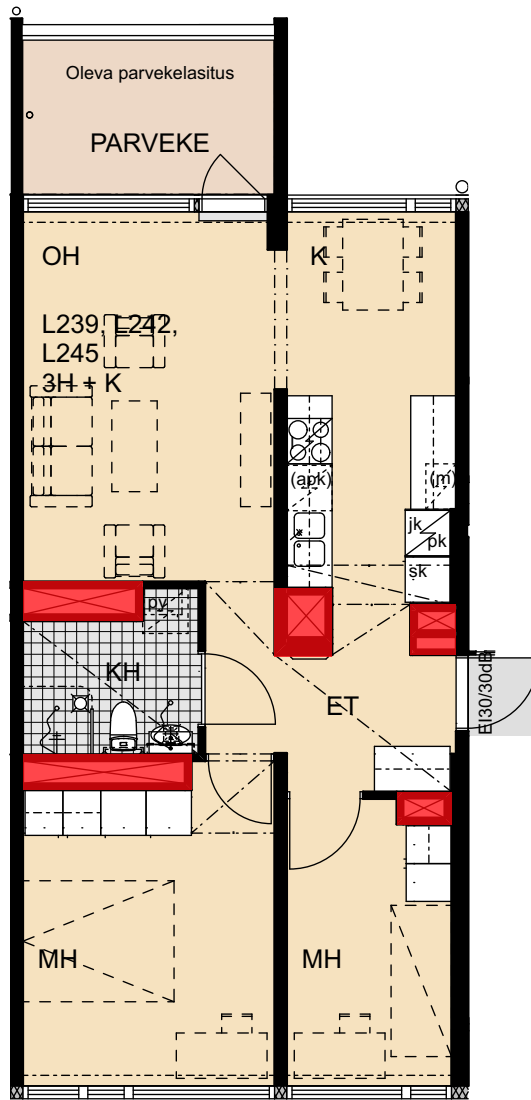

Helsinki

Heka

Yläkiventie 2

L239	5. kerros	3h+k	61,0 m²
L242	6. kerros	3h+k	61,0 m²
L245	7. kerros	3h+k	61,0 m²

- Lieden leveys 600 mm
- Tilavaraus astianpesukoneelle 600 mm
- Tilavaraus mikroaaltouunille 550 mm
- Tilavaraus pyykinpesukoneelle 600 mm

Porauskieltoalue, lisäksi kylpyhuoneen seiniin ei saa porata