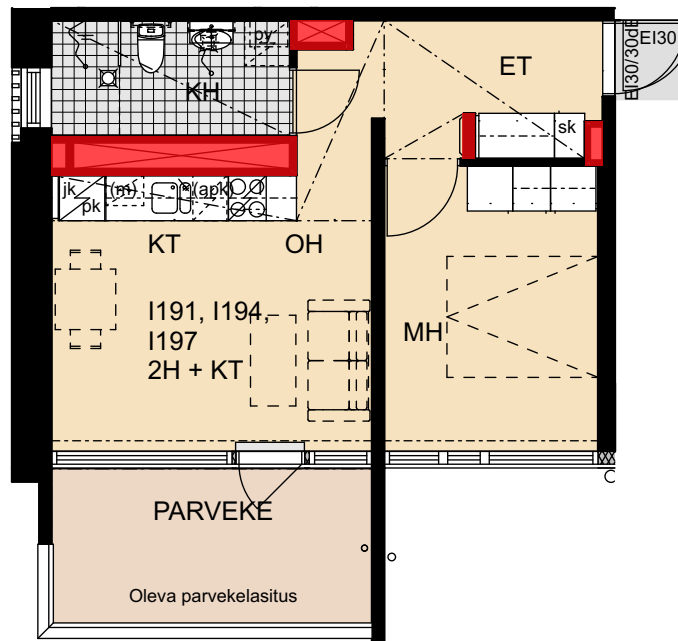

Helsinki

Heka

Yläkiventie 2

I191	5. kerros	2h+kt	38,0 m²
I194	6. kerros	2h+kt	38,0 m²
I197	7. kerros	2h+kt	38,0 m²

- Lieden leveys 500 mm
- Tilavaraus astiapesukoneelle 450 mm
- Tilavaraus mikroaaltouunille 450 mm
- Tilavaraus pyykinpesukoneelle 600 mm

Porauskieltoalue, lisäksi
kylpyhuoneen seiniin
ei saa porata

0 1 2 3 4 5 m