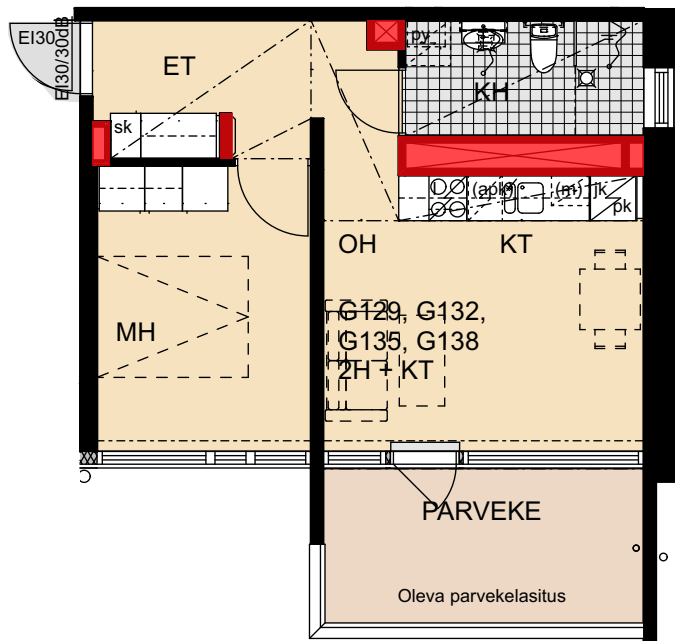

- Lieden leveys 500 mm
- Tilavaraus astianpesukoneelle 450 mm
- Tilavaraus mikroaaltouunille 450 mm
- Tilavaraus pyykinpesukoneelle 600 mm

 Porauskieltoalue, lisäksi
kylpyhuoneen seiniin
ei saa porata

0 1 2 3 4 5 m