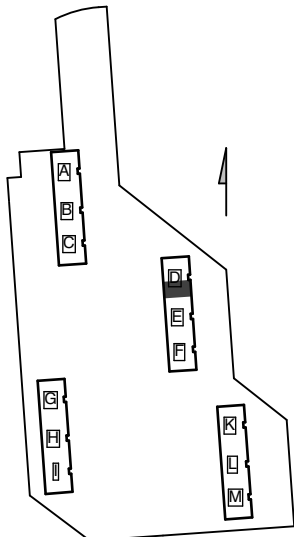

Helsinki

Heka

Yläkiventie 2

D79	5. kerros	3h+k	61,0 m²
D82	6. kerros	3h+k	61,0 m²
D85	7. kerros	3h+k	60,5 m²

- Lieden leveys 600 mm
- Tilavaraus astianpesukoneelle 600 mm
- Tilavaraus mikroaaltouunille 550 mm
- Tilavaraus pyykinpesukoneelle 600 mm

Porauskieltoalue, lisäksi kylpyhuoneen seiniin ei saa porata