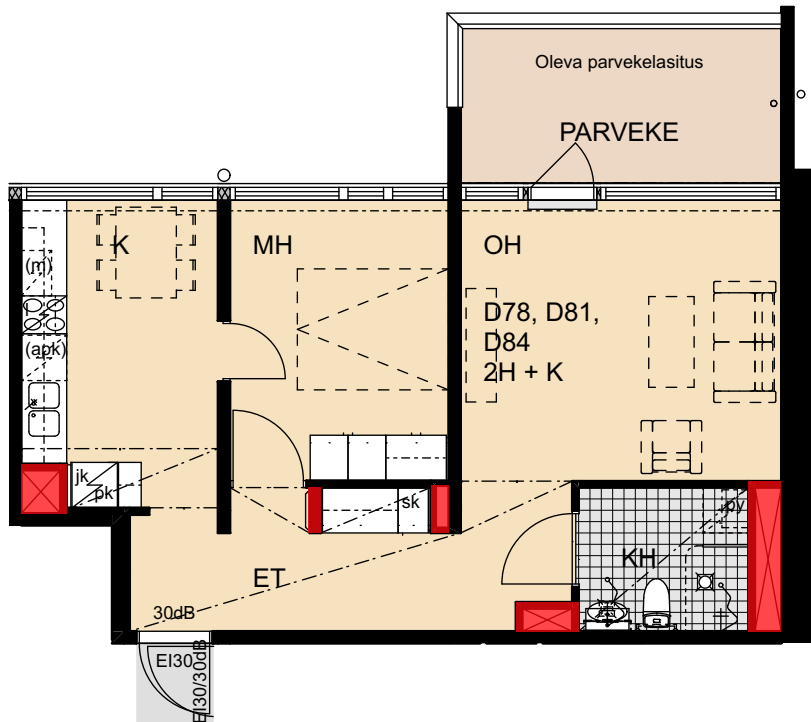

Helsinki

Heka

Yläkiventie 2

D78	5. kerros	2h+k	51,5 m²
D81	6. kerros	2h+k	51,5 m²
D84	7. kerros	2h+k	52,0 m²

- Lieden leveys 500 mm
- Tilavaraus astianpesukoneelle 600 mm
- Tilavaraus mikroaaltouunille 550 mm
- Tilavaraus pyykinpesukoneelle 600 mm

Porauskieltoalue, lisäksi
kylpyhuoneen seiniin
ei saa porata