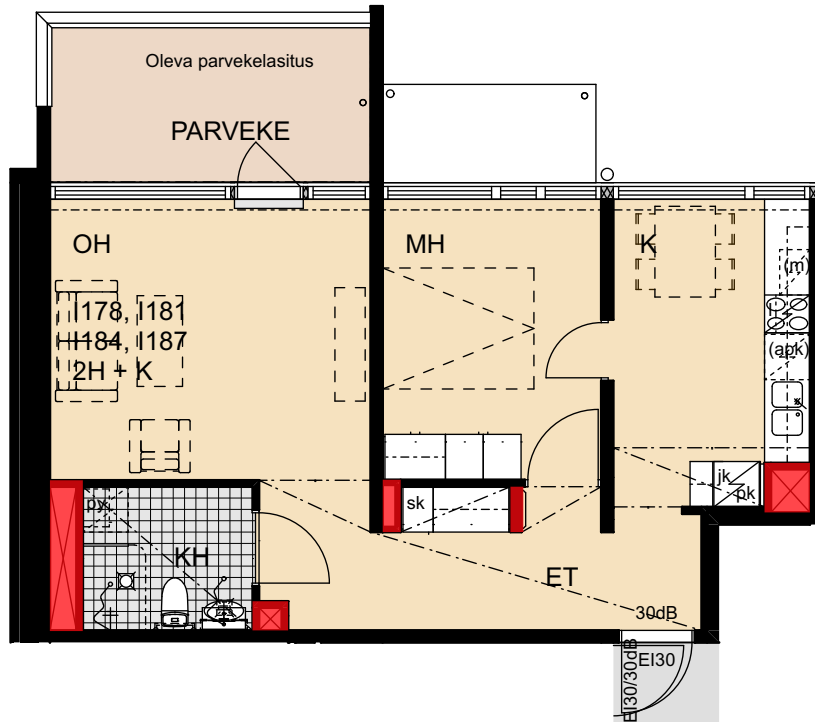

Helsinki

Heka

Yläkiventie 2

I178	1. kerros	2h+k	51,5 m²
I181	2. kerros	2h+k	51,5 m²
I184	3. kerros	2h+k	52,0 m²
I187	4. kerros	2h+k	51,5 m²

- Lieden leveys 500 mm
- Tilavaraus astianpesukoneelle 600 mm
- Tilavaraus mikroaaltouunille 550 mm
- Tilavaraus pyykinpesukoneelle 600 mm

Porauskieltoalue, lisäksi
kylpyhuoneen seiniin
ei saa porata