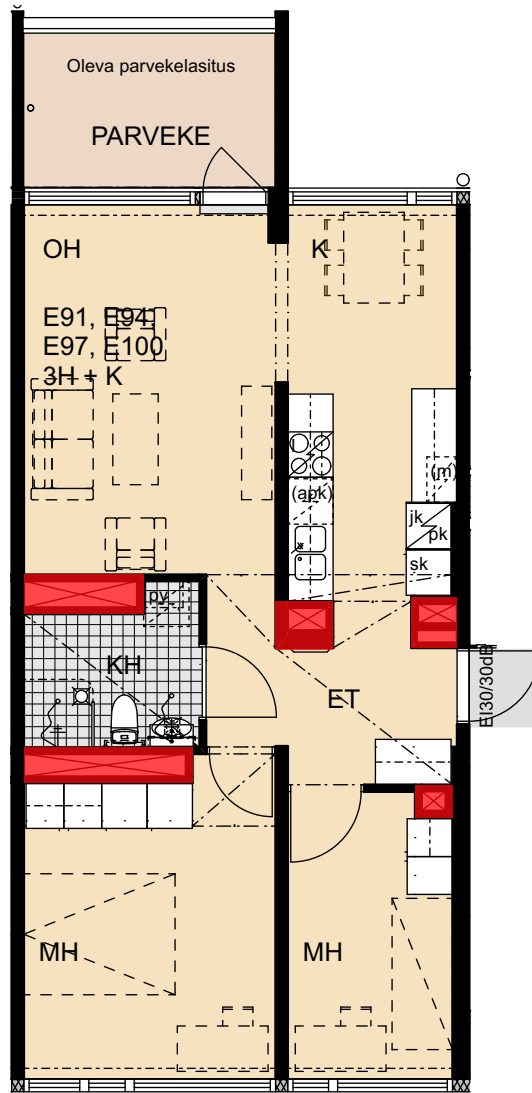

Helsinki

Heka

Yläkiventie 2

E91	1. kerros	3h+k	61,5 m²
E94	2. kerros	3h+k	61,5 m²
E97	3. kerros	3h+k	61,5 m²
E100	4. kerros	3h+k	61,0 m²

- Lieden leveys 600 mm
- Tilavaraus astianpesukoneelle 600 mm
- Tilavaraus mikroaaltouunille 550 mm
- Tilavaraus pyykinpesukoneelle 600 mm

Porauskieltoalue, lisäksi kylpyhuoneen seiniin ei saa porata

0 1 2 3 4 5 m