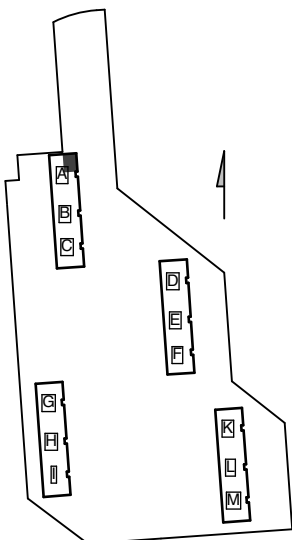

Helsinki

Heka

Yläkiventie 2

A1	1. kerros	2h+kt	38,5 m²
A4	2. kerros	2h+kt	38,5 m²
A7	3. kerros	2h+kt	38,5 m²
A10	4. kerros	2h+kt	38,5 m²

- Lieden leveys 500 mm
- Tilavaraus astianpesukoneelle 450 mm
- Tilavaraus mikroaaltouunille 450 mm
- Tilavaraus pyykinpesukoneelle 600 mm

Porauskieltoalue, lisäksi kylpyhuoneen seiniin ei saa porata

P

0 1 2 3 4 5 m