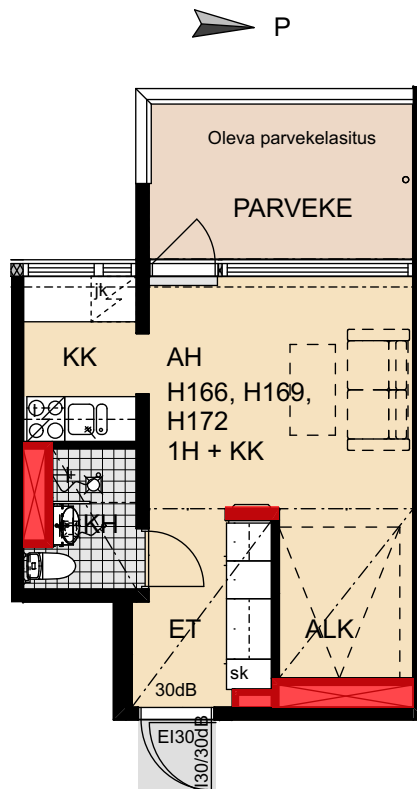

Helsinki

Heka

Yläkiventie 2

H166	5. kerros	1h+kk	25,0 m²
H169	6. kerros	1h+kk	25,0 m²
H172	7. kerros	1h+kk	25,0 m²

- Lieden leveys 500 mm
- Jääkaappi tason alla, ei pakastinta
- Mikroaaltouunille ei erillistä kaappia
- Ei astianpesukonevarausta
- Ei pyykinpesukonevarausta

Porauskieltoalue, lisäksi kylpyhuoneen seiniin ei saa porata

0 1 2 3 4 5 m