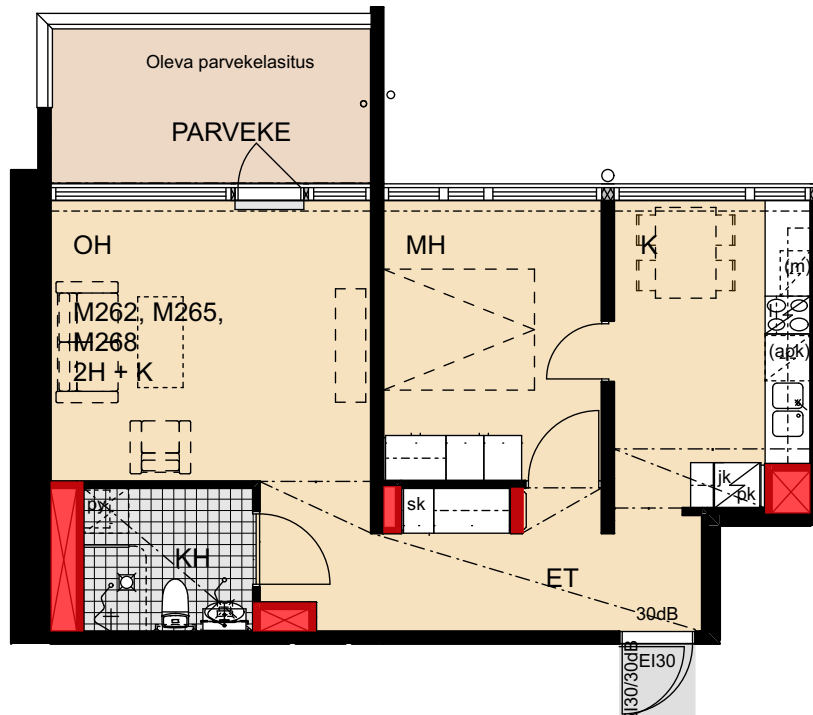

Helsinki

Heka

Yläkiventie 2

M262 5. kerros 2h+k 51,5 m²

M265 6. kerros 2h+k 51,5 m²

M268 7. kerros 2h+k 51,5 m²

- Lieden leveys 500 mm
- Tilavaraus astianpesukoneelle 600 mm
- Tilavaraus mikroaaltouunille 550 mm
- Tilavaraus pyykinpesukoneelle 600 mm

Porauskieltoalue, lisäksi
kylpyhuoneen seiniin
ei saa porata