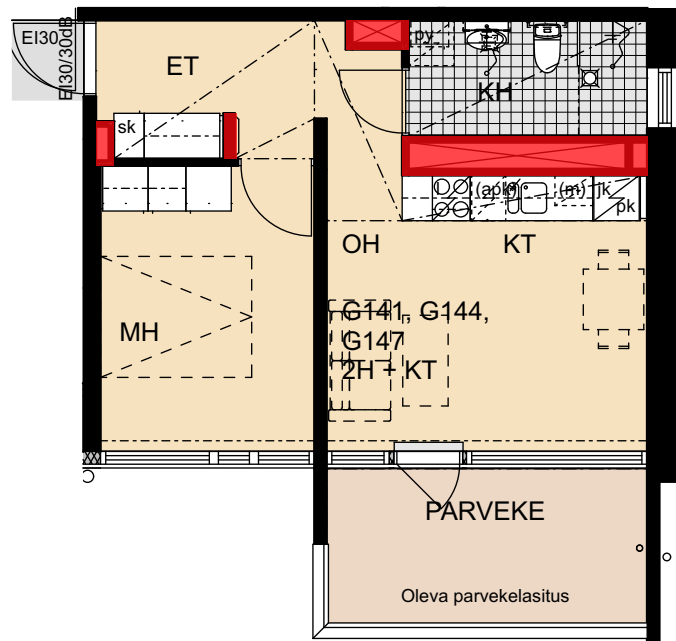

Helsinki

Heka

Yläkiventie 2

G141	5. kerros	2h+kt	38,0 m²
G144	6. kerros	2h+kt	38,0 m²
G147	7. kerros	2h+kt	38,0 m²

- Lieden leveys 500 mm
- Tilavaraus astianpesukoneelle 450 mm
- Tilavaraus mikroaaltouunille 450 mm
- Tilavaraus pyykinpesukoneelle 600 mm

Porauskieltoalue, lisäksi
kylpyhuoneen seiniin
ei saa porata