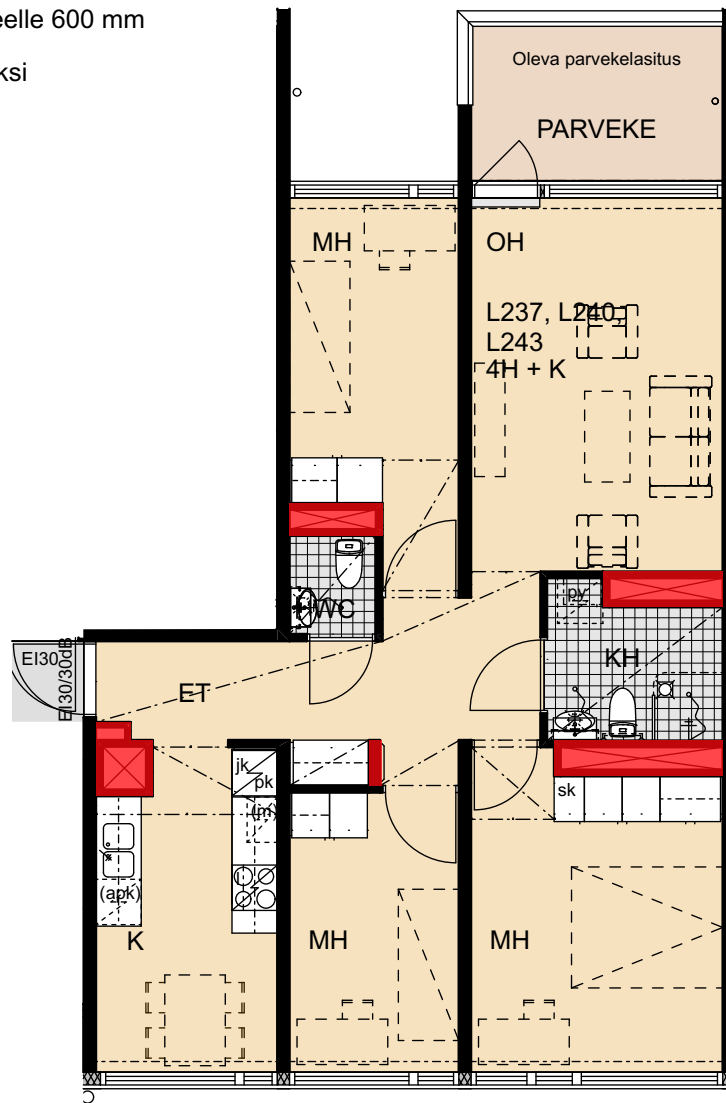

Helsinki

Heka

Yläkiventie 2

L237 5. kerros 4h+k 75,0 m²

L240 6. kerros 4h+k 75,0 m²

L243 7. kerros 4h+k 75,0 m²

- Lieden leveys 600 mm
- Tilavaraus astianpesukoneelle 600 mm
- Tilavaraus mikroaaltouunille 550 mm
- Tilavaraus pyykinpesukoneelle 600 mm

Porauskieltoalue, lisäksi kylpyhuoneen seiniin ei saa porata