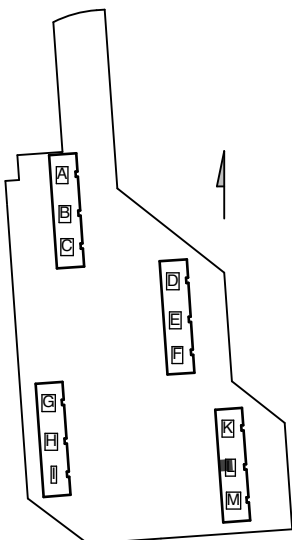

Helsinki

Heka

Yläkiventie 2

L238 5. kerros 1h+kk 24,5 m²

L241 6. kerros 1h+kk 25,0 m²

L244 7. kerros 1h+kk 25,0 m²

- Lieden leveys 500 mm
- Jääkaappi tason alla, ei pakastinta
- Mikroaaltouunille ei erillistä kaappia
- Ei astianpesukonevarausta
- Ei pyykinpesukonevarausta

Porauskieltoalue, lisäksi
kylpyhuoneen seiniin
ei saa porata