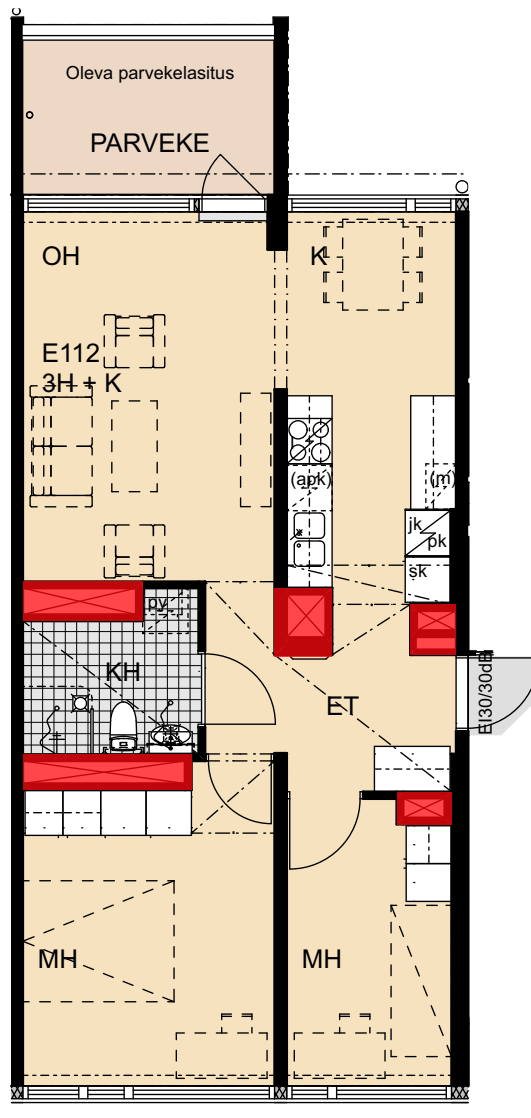

Helsinki

Heka

Yläkiventie 2

E112 8. kerros 3h+k 61,0 m²

- Lieden leveys 600 mm
- Tilavaraus astianpesukoneelle 600 mm
- Tilavaraus mikroaaltouunille 550 mm
- Tilavaraus pyykinpesukoneelle 600 mm

Porauskieltoalue, lisäksi kylpyhuoneen seiniin ei saa porata