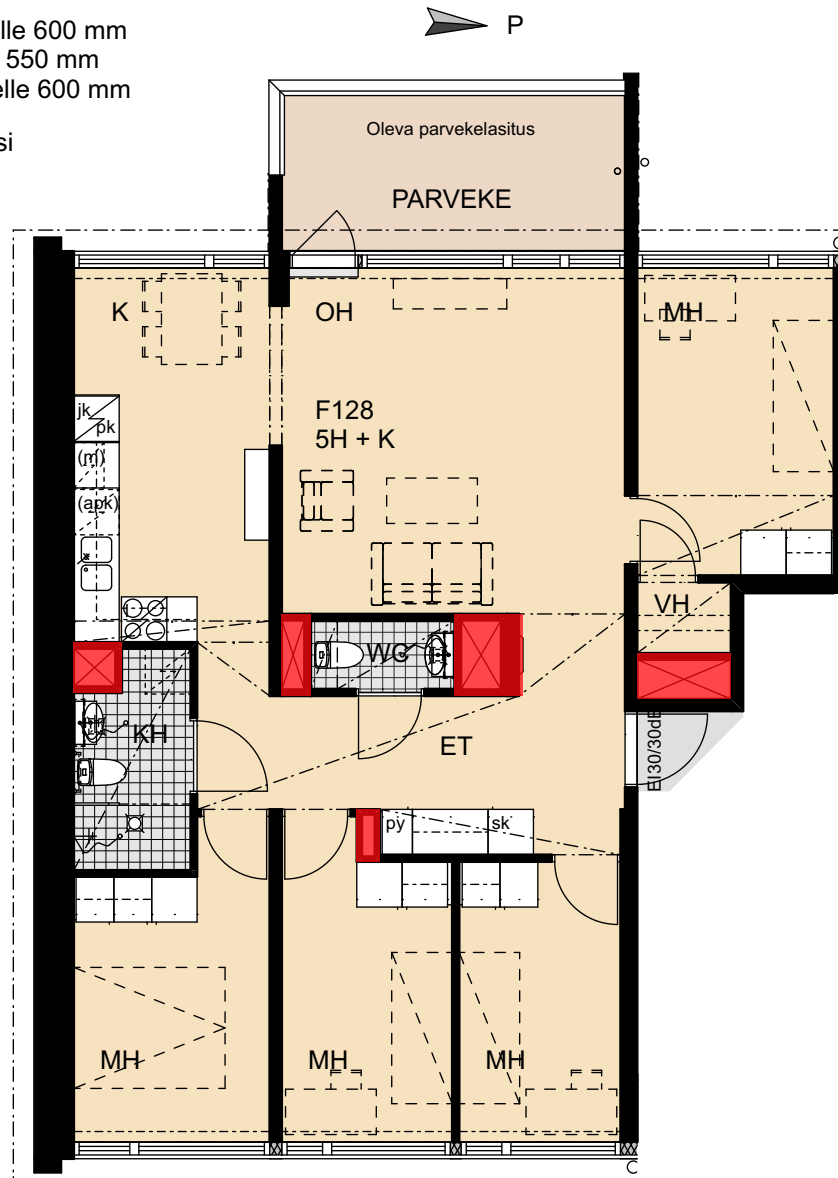

Helsinki

Heka

Yläkiventie 2

F128 8. kerros 5h+k 91,5 m²

- Lieden leveys 600 mm
- Tilavaraus astianpesukoneelle 600 mm
- Tilavaraus mikroaaltouunille 550 mm
- Tilavaraus pyykinpesukoneelle 600 mm

Porauskieltoalue, lisäksi kylpyhuoneen seiniin ei saa porata

0 1 2 3 4 5 m