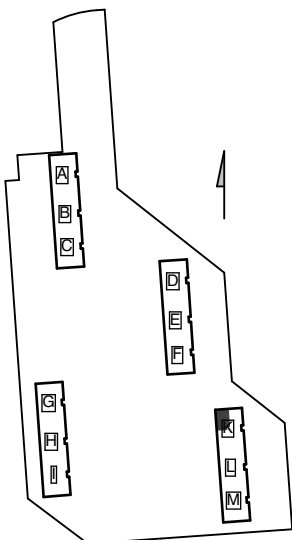

Helsinki

Heka

Yläkiventie 2

K214 5. kerros 2h+k 51,5 m²
K217 6. kerros 2h+k 51,5 m²
K220 7. kerros 2h+k 51,5 m²

- Lieden leveys 500 mm
- Tilavaraus astianpesukoneelle 600 mm
- Tilavaraus mikroaaltouunille 550 mm
- Tilavaraus pyykinpesukoneelle 600 mm

Porauskieltoalue, lisäksi
kylpyhuoneen seiniin
ei saa porata