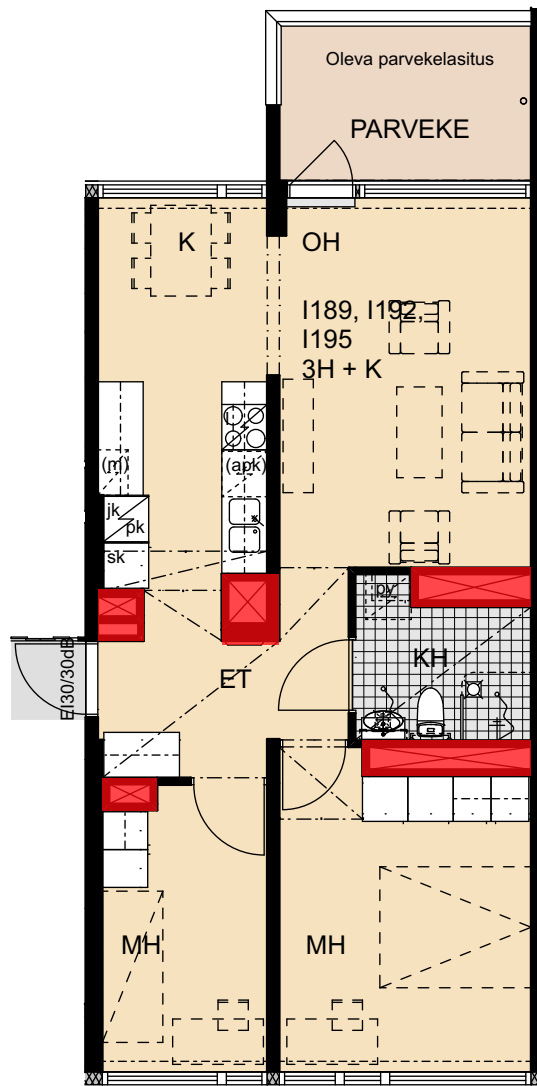

Helsinki

Heka

Yläkiventie 2

I189 5. kerros 3h+k 61,0 m²

I192 6. kerros 3h+k 61,0 m²

I195 7. kerros 3h+k 61,5 m²

- Lieden leveys 600 mm
- Tilavaraus astianpesukoneelle 600 mm
- Tilavaraus mikroaaltouunille 550 mm
- Tilavaraus pyykinpesukoneelle 600 mm

Porauskieltoalue, lisäksi kylpyhuoneen seiniin ei saa porata