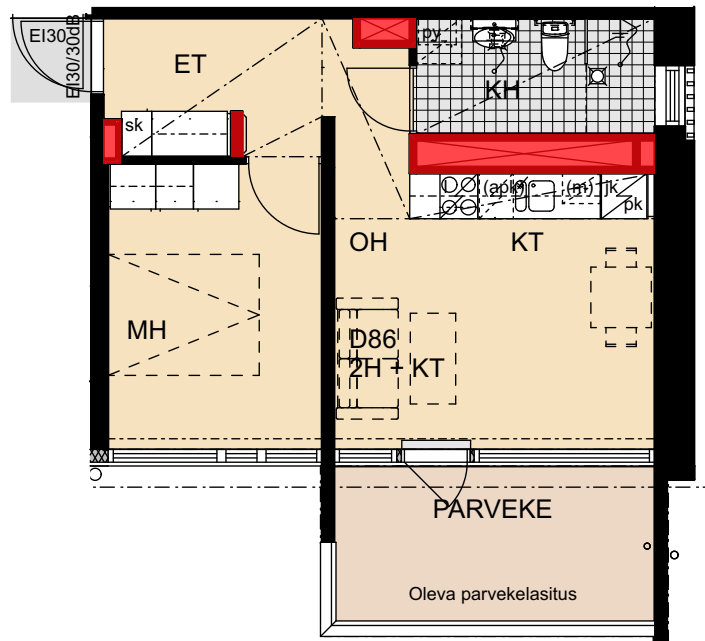

Helsinki

Heka

Yläkiventie 2

D86 8. kerros 2h+kt 38,0 m²

- Lieden leveys 500 mm
- Tilavaraus astianpesukoneelle 450 mm
- Tilavaraus mikroaaltouunille 450 mm
- Tilavaraus pyykinpesukoneelle 600 mm

Porauskieltoalue, lisäksi
kylpyhuoneen seiniin
ei saa porata