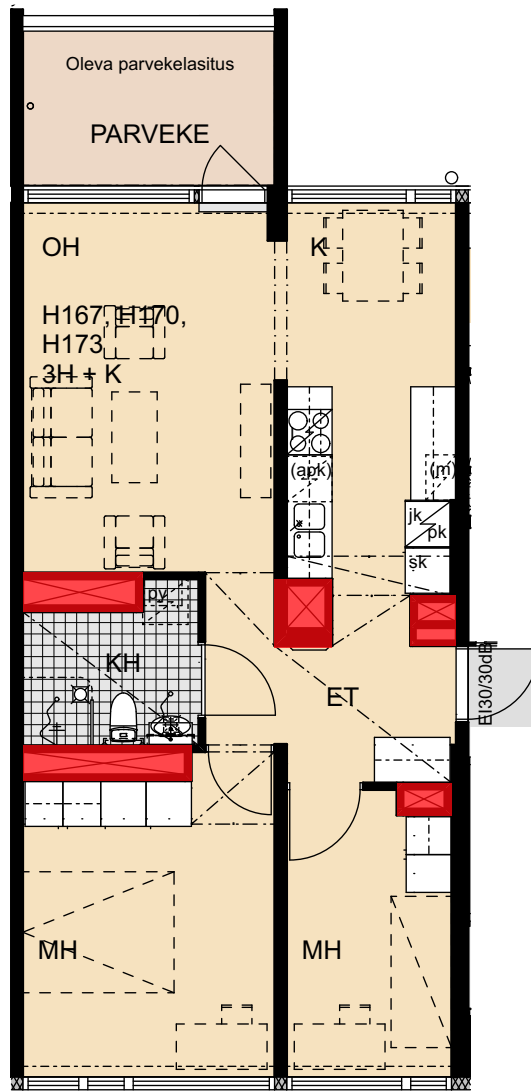

Helsinki

Heka

Yläkiventie 2

H167	5. kerros	3h+k	61,5 m²
H170	6. kerros	3h+k	61,0 m²
H173	7. kerros	3h+k	61,0 m²

- Lieden leveys 600 mm
- Tilavaraus astianpesukoneelle 600 mm
- Tilavaraus mikroaaltouunille 550 mm
- Tilavaraus pyykinpesukoneelle 600 mm

Porauskieltoalue, lisäksi kylpyhuoneen seiniin ei saa porata