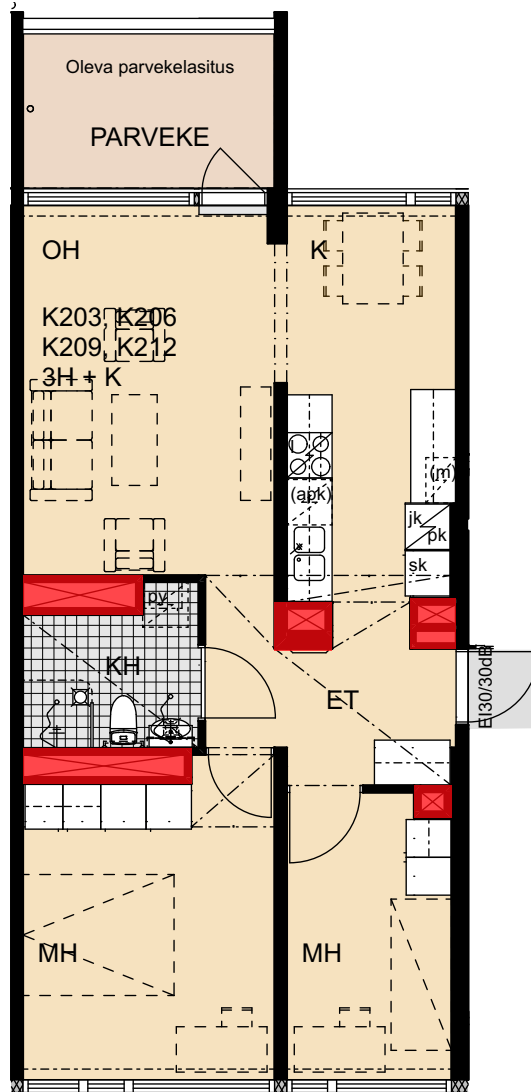

- Lieden leveys 600 mm
- Tilavaraus astianpesukoneelle 600 mm
- Tilavaraus mikroaaltouunille 550 mm
- Tilavaraus pyykinpesukoneelle 600 mm

 Porauskieltoalue, lisäksi kylpyhuoneen seiniin ei saa porata

Helsinki