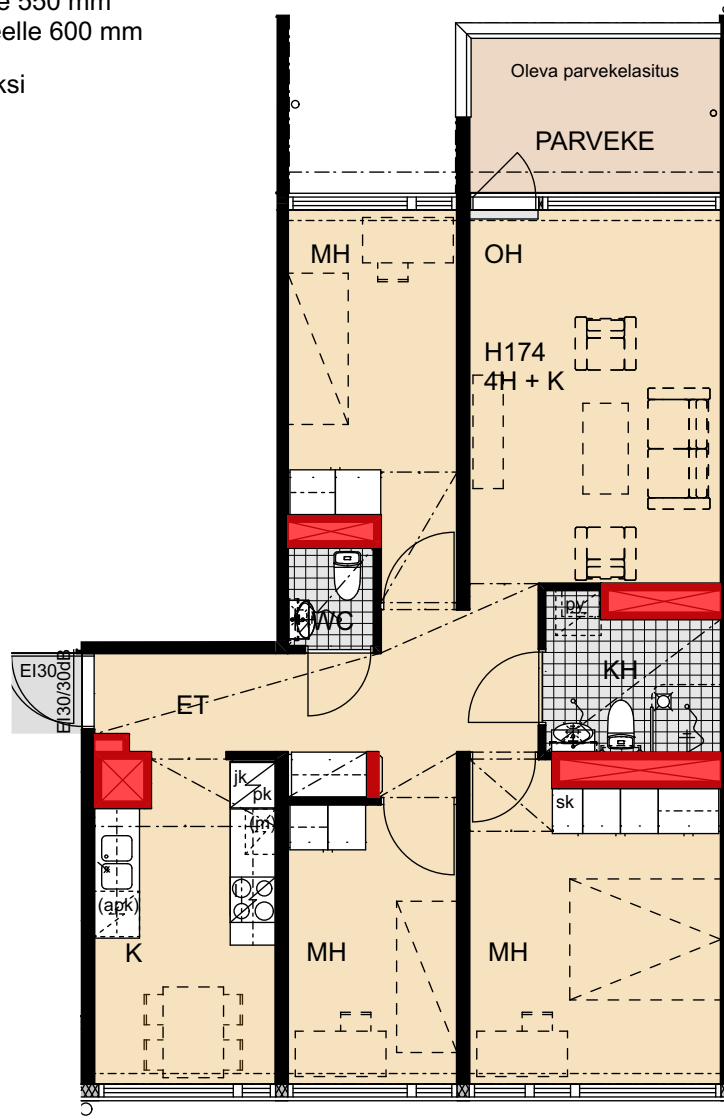

Helsinki

Heka

Yläkiventie 2

H174 8. kerros 4h+k 75,5 m²

- Lieden leveys 600 mm
- Tilavaraus astianpesukoneelle 600 mm
- Tilavaraus mikroaaltouunille 550 mm
- Tilavaraus pyykinpesukoneelle 600 mm

Porauskieltoalue, lisäksi kylpyhuoneen seiniin ei saa porata