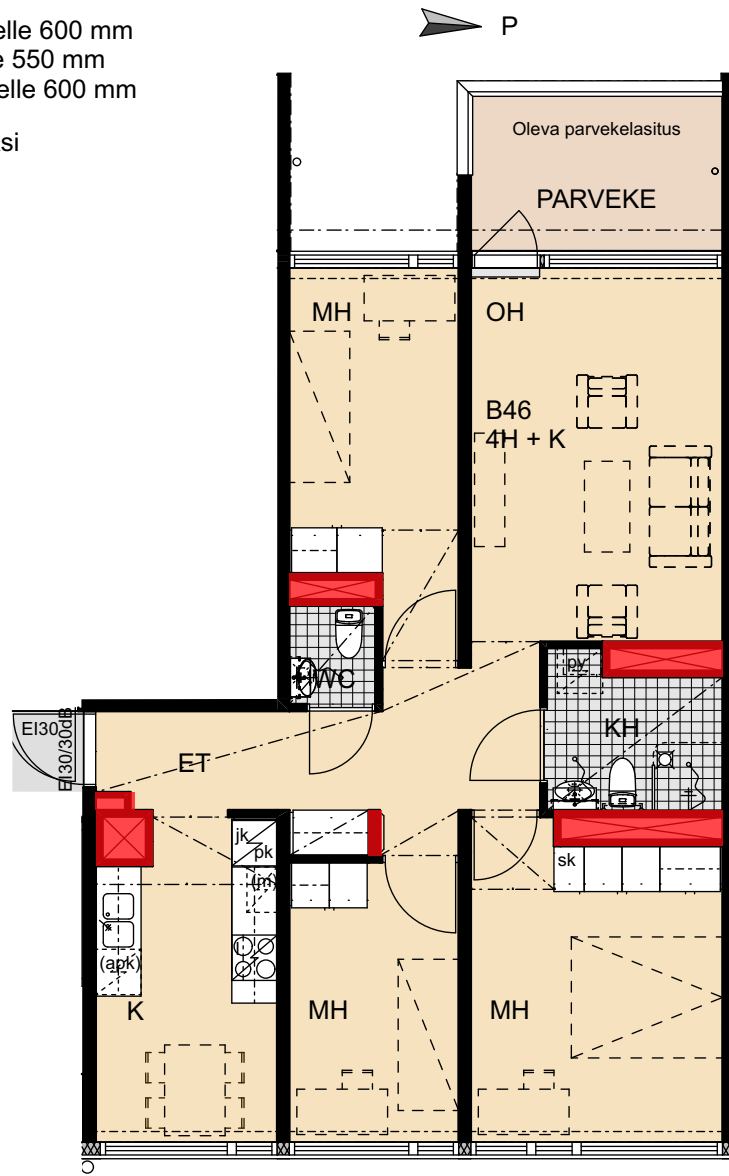

 Porauskieltoalue, lisäksi kylpyhuoneen seiniin ei saa porata

Helsinki

Heka

Yläkiventie 2

B46 8. kerros 4h+kk 75,0 m²

- Lieden leveys 600 mm
- Tilavaraus astianpesukoneelle 600 mm
- Tilavaraus mikroaaltouunille 550 mm
- Tilavaraus pyykinpesukoneelle 600 mm

 Porauskieltoalue, lisäksi kylpyhuoneen seiniin ei saa porata

0 1 2 3 4 5 m

Helsinki

Heka

Yläkiventie 2

B47 8. kerros 1h+kk 25,0 m²

- Lieden leveys 500 mm
- Jääkaappi tason alla, ei pakastinta
- Mikroaaltouunille ei erillistä kaappia
- Ei astianpesukonevarausta
- Ei pyykinpesukonevarausta