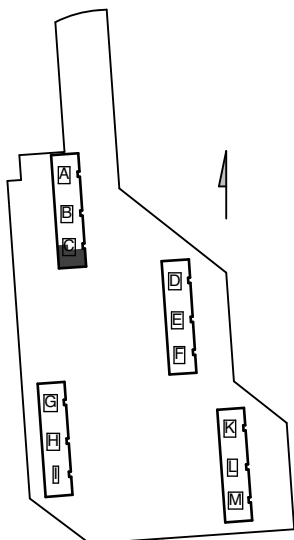

Helsinki

Heka

Yläkiventie 2

C64 8. kerros 5h+k 91,5 m²

- Lieden leveys 600 mm
- Tilavaraus astianpesukoneelle 600 mm
- Tilavaraus mikroaaltouunille 550 mm
- Tilavaraus pyykinpesukoneelle 600 mm

Porauskieltoalue, lisäksi kylpyhuoneen seiniin ei saa porata