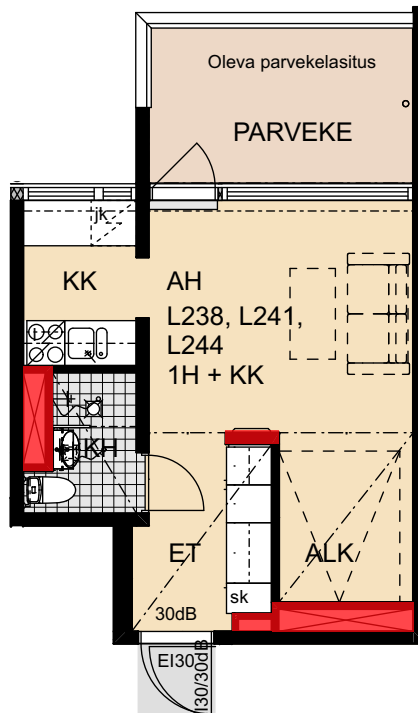

Helsinki

Heka

Yläkiventie 2

L238 5. kerros 1h+kk 24,5 m²

L241 6. kerros 1h+kk 25,0 m²

L244 7. kerros 1h+kk 25,0 m²

- Lieden leveys 500 mm
- Jääkaappi tason alla, ei pakastinta
- Mikroaaltouunille ei erillistä kaappia
- Ei astianpesukonevarausta
- Ei pyykinpesukonevarausta

Porauskieltoalue, lisäksi
kylpyhuoneen seiniin
ei saa porata