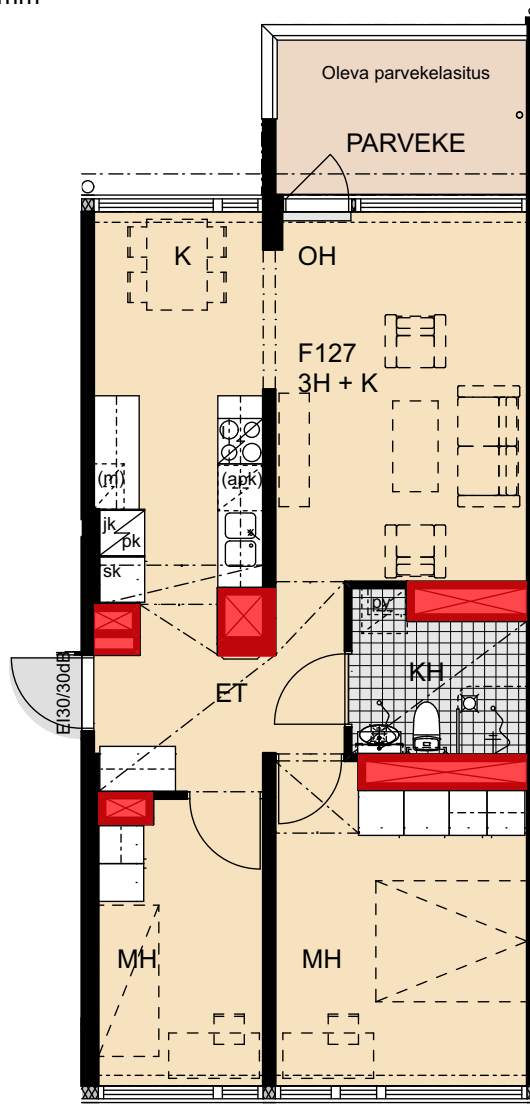

Helsinki

Heka

Yläkiventie 2

F127 8. kerros 3h+k 61,0 m²

- Lieden leveys 600 mm
- Tilavaraus astianpesukoneelle 600 mm
- Tilavaraus mikroaaltouunille 550 mm
- Tilavaraus pyykinpesukoneelle 600 mm

Porauskieltoalue, lisäksi kylpyhuoneen seiniin ei saa porata