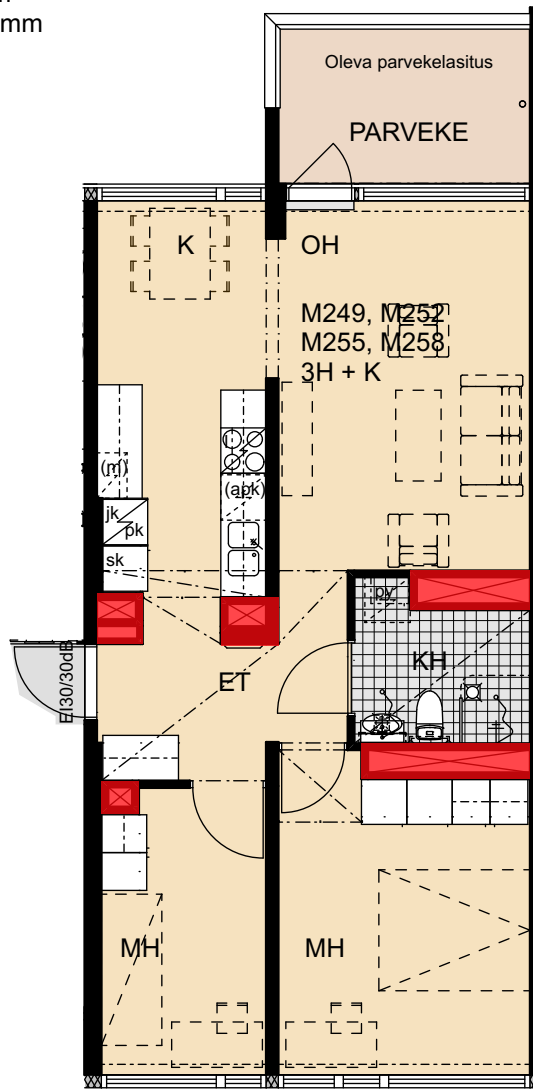

- Lieden leveys 600 mm
- Tilavaraus astianpesukoneelle 600 mm
- Tilavaraus mikroaaltouunille 550 mm
- Tilavaraus pyykinpesukoneelle 600 mm

 Porauskieltoalue, lisäksi kylpyhuoneen seiniin ei saa porata

0 1 2 3 4 5 m