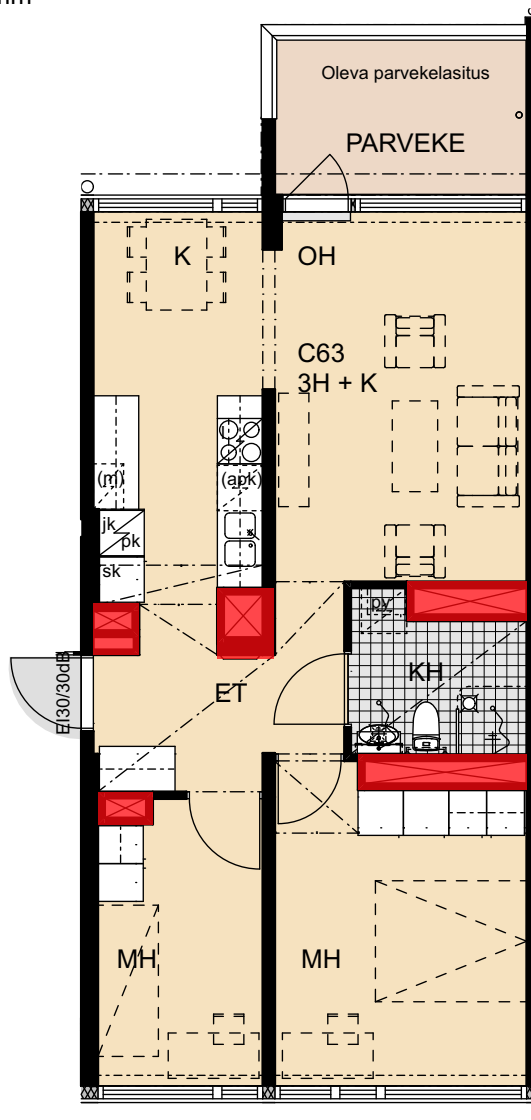

 Porauskieltoalue, lisäksi kylpyhuoneen seiniin ei saa porata

Helsinki

Heka

Yläkiventie 2

C58	5. kerros	5h+k	91,5 m ²
C60	6. kerros	5h+k	91,5 m ²
C62	7. kerros	5h+k	91,5 m ²

- Lieden leveys 600 mm
- Tilavaraus astianpesukoneelle 600 mm
- Tilavaraus mikroaaltouunille 550 mm
- Tilavaraus pyykinpesukoneelle 600 mm

 Porauskieltoalue, lisäksi kylpyhuoneen seiniin ei saa porata

0 1 2 3 4 5 m

Helsinki

Heka

Yläkiventie 2

C63 8. kerros 3h+k 61,0 m²

- Lieden leveys 600 mm
- Tilavaraus astianpesukoneelle 600 mm
- Tilavaraus mikroaaltouunille 550 mm
- Tilavaraus pyykinpesukoneelle 600 mm

 Porauskieltoalue, lisäksi kylpyhuoneen seiniin ei saa porata

Helsinki

Heka

Yläkiventie 2

C64 8. kerros 5h+k 91,5 m²

- Lieden leveys 600 mm
- Tilavaraus astianpesukoneelle 600 mm
- Tilavaraus mikroaaltouunille 550 mm
- Tilavaraus pyykinpesukoneelle 600 mm