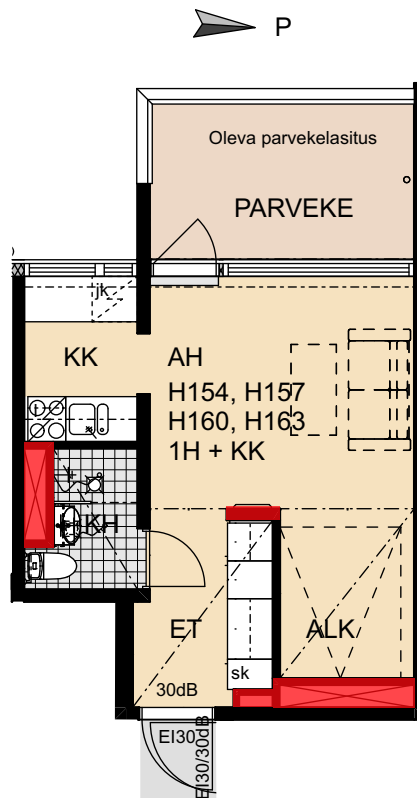

Helsinki

Heka

Yläkiventie 2

H154	1. kerros	1h+kk	25,0 m²
H157	2. kerros	1h+kk	25,0 m²
H160	3. kerros	1h+kk	25,0 m²
H163	4. kerros	1h+kk	25,0 m²

- Lieden leveys 500 mm
- Jääkaappi tason alla, ei pakastinta
- Mikroaaltouunille ei erillistä kaappia
- Ei astianpesukonevarausta
- Ei pyykinpesukonevarausta

Porauskieltoalue, lisäksi kylpyhuoneen seiniin ei saa porata

0 1 2 3 4 5 m