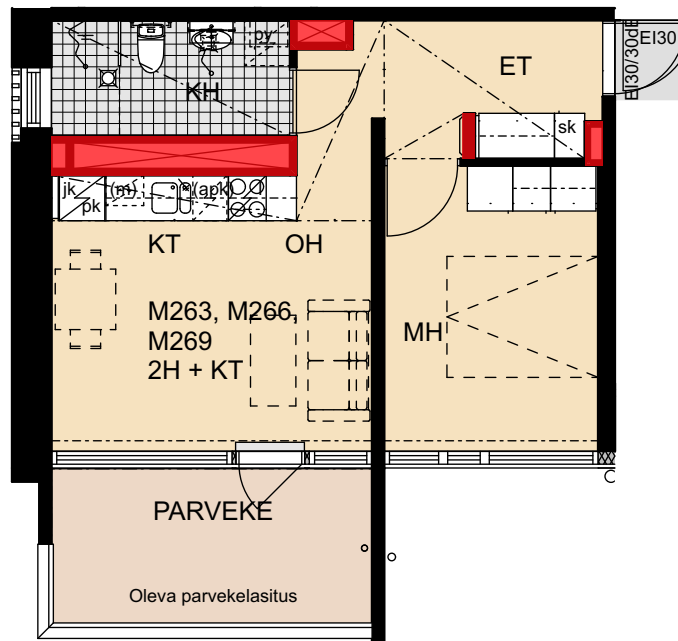

Helsinki

Heka

Yläkiventie 2

M263 5. kerros 2h+kt 38,0 m²

M266 6. kerros 2h+kt 38,0 m²

M269 7. kerros 2h+kt 38,0 m²

- Lieden leveys 500 mm
- Tilavaraus astiapesukoneelle 450 mm
- Tilavaraus mikroaaltouunille 450 mm
- Tilavaraus pyykinpesukoneelle 600 mm

Porauskieltoalue, lisäksi
kylpyhuoneen seiniin
ei saa porata

0 1 2 3 4 5 m