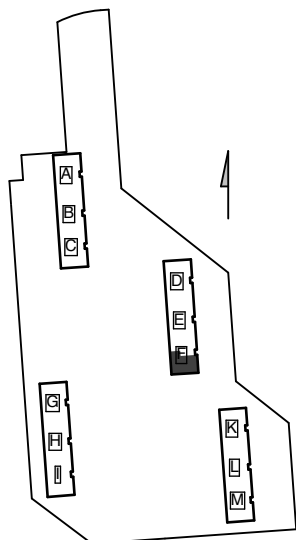

Helsinki

Heka

Yläkiventie 2

F114	1. kerros	5h+k	92,0 m²
F116	2. kerros	5h+k	92,5 m²
F118	3. kerros	5h+k	92,0 m²
F120	4. kerros	5h+k	92,0 m²

- Lieden leveys 600 mm
- Tilavaraus astianpesukoneelle 600 mm
- Tilavaraus mikroaaltouunille 550 mm
- Tilavaraus pyykinpesukoneelle 600 mm

Porauskieltoalue, lisäksi kylpyhuoneen seiniin ei saa porata