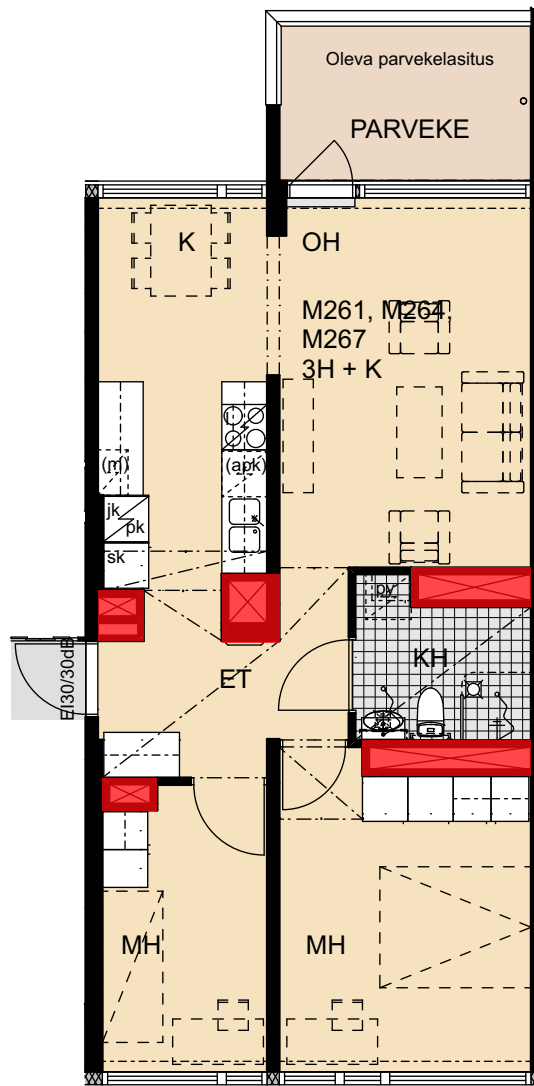

Helsinki

Heka

Yläkiventie 2

M261 5. kerros 3h+k 61,0 m²

M264 6. kerros 3h+k 61,0 m²

M267 7. kerros 3h+k 61,0 m²

- Lieden leveys 600 mm
- Tilavaraus astianpesukoneelle 600 mm
- Tilavaraus mikroaaltouunille 550 mm
- Tilavaraus pyykinpesukoneelle 600 mm

Porauskieltoalue, lisäksi kylpyhuoneen seiniin ei saa porata