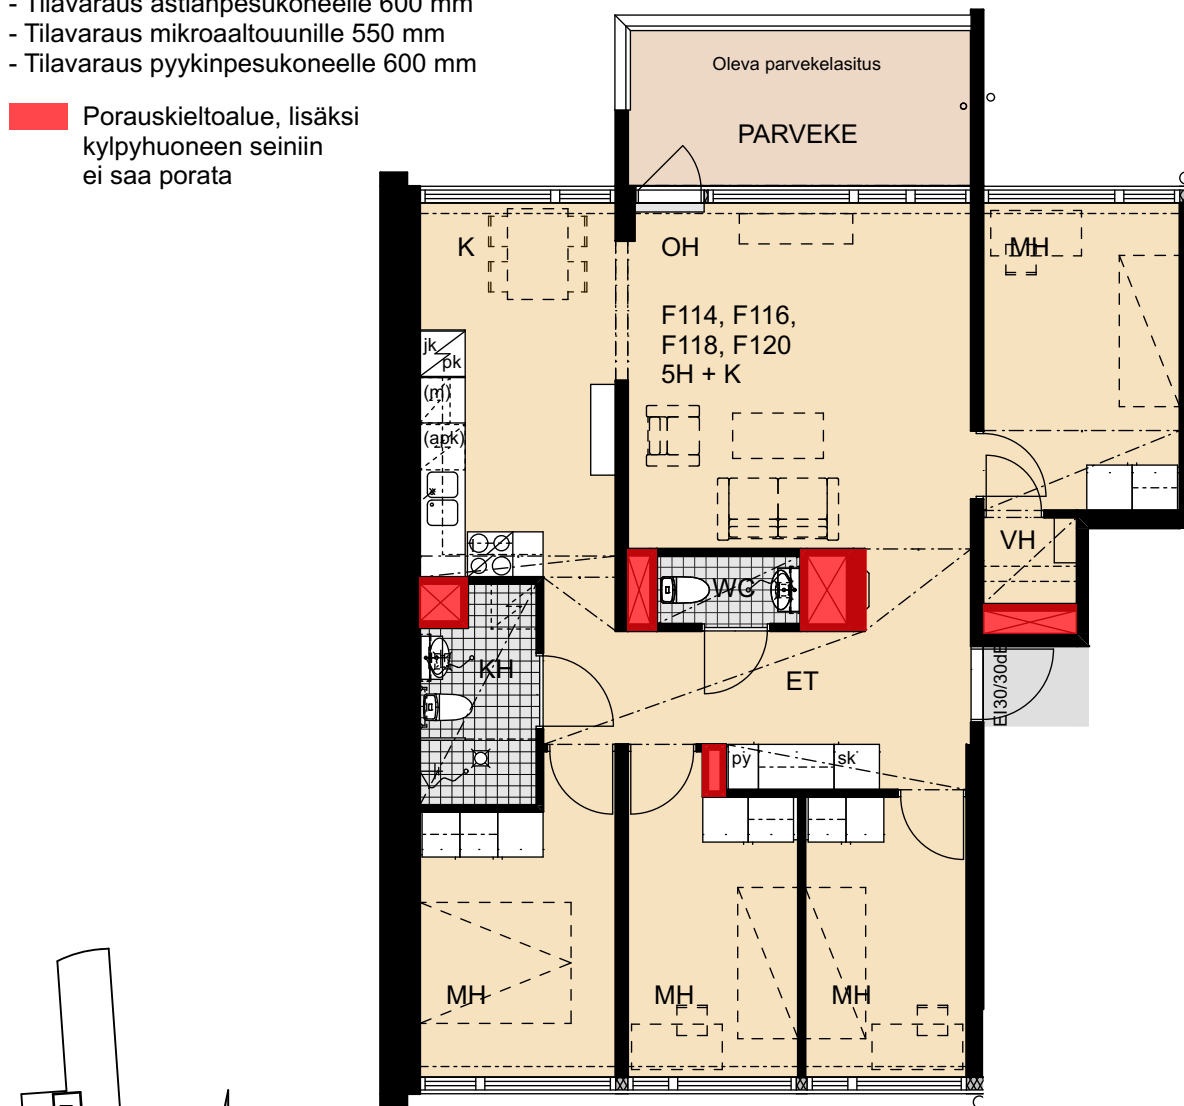

Helsinki

Heka

Yläkiventie 2

F114	1. kerros	5h+k	92,0 m²
F116	2. kerros	5h+k	92,5 m²
F118	3. kerros	5h+k	92,0 m²
F120	4. kerros	5h+k	92,0 m²

- Lieden leveys 600 mm
- Tilavaraus astianpesukoneelle 600 mm
- Tilavaraus mikroaaltouunille 550 mm
- Tilavaraus pyykinpesukoneelle 600 mm

Porauskieltoalue, lisäksi kylpyhuoneen seiniin ei saa porata