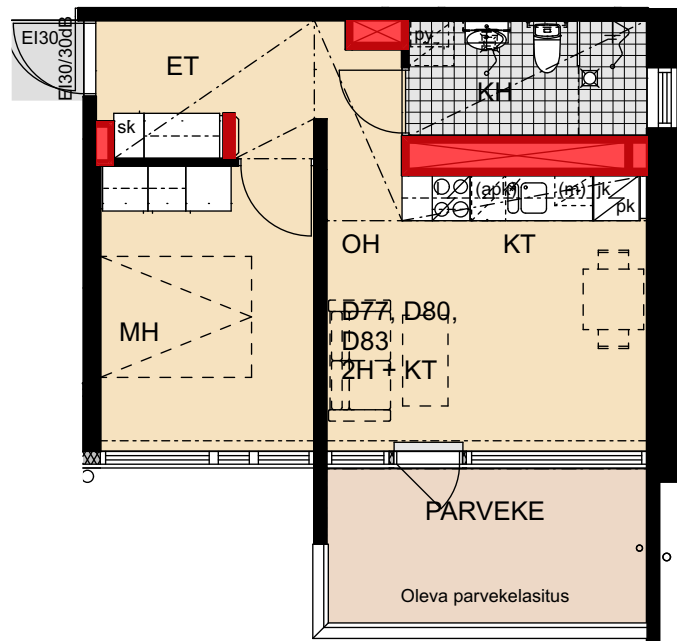

Helsinki

Heka

Yläkiventie 2

D77	5. kerros	2h+kt	38,0 m²
D80	6. kerros	2h+kt	38,0 m²
D83	7. kerros	2h+kt	38,0 m²

- Lieden leveys 500 mm
- Tilavaraus astianpesukoneelle 450 mm
- Tilavaraus mikroaaltouunille 450 mm
- Tilavaraus pyykinpesukoneelle 600 mm

Porauskieltoalue, lisäksi
kylpyhuoneen seiniin
ei saa porata