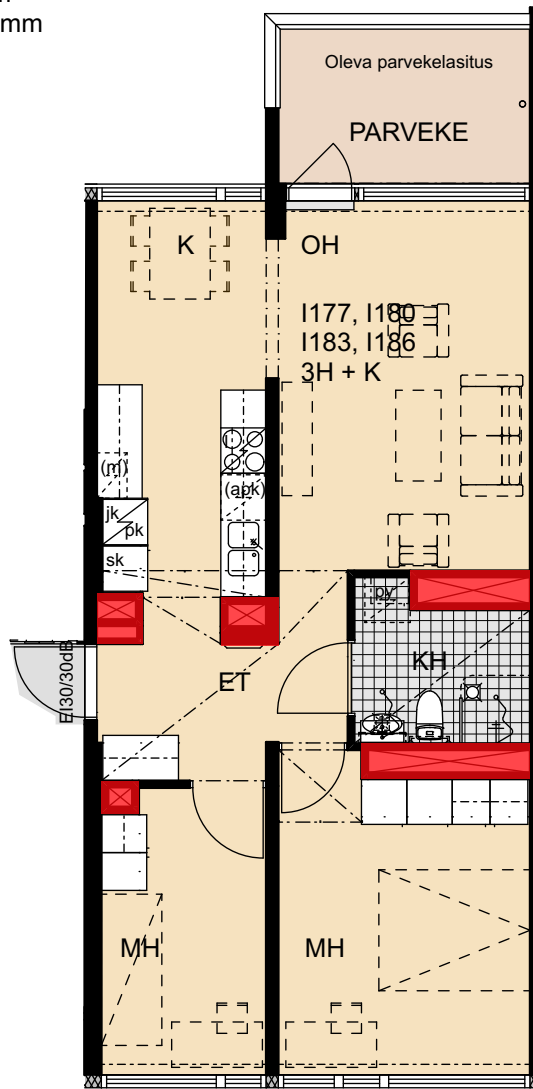

- Lieden leveys 600 mm
- Tilavaraus astianpesukoneelle 600 mm
- Tilavaraus mikroaaltouunille 550 mm
- Tilavaraus pyykinpesukoneelle 600 mm

 Porauskieltoalue, lisäksi kylpyhuoneen seiniin ei saa porata

Helsinki