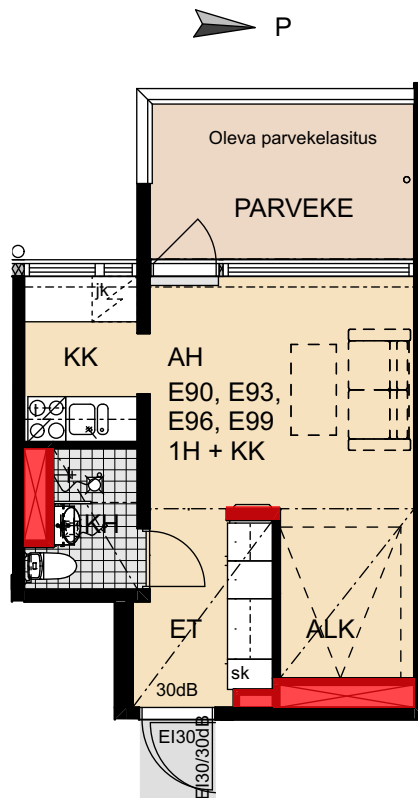

Helsinki

Heka

Yläkiventie 2

E90	1. kerros	1h+kk	25,0 m²
E93	2. kerros	1h+kk	25,0 m²
E96	3. kerros	1h+kk	25,0 m²
E99	4. kerros	1h+kk	25,0 m²

- Lieden leveys 500 mm
- Jääkaappi tason alla, ei pakastinta
- Mikroaaltouunille ei erillistä kaappia
- Ei astianpesukonevarausta
- Ei pyykinpesukonevarausta

Porauskieltoalue, lisäksi kylpyhuoneen seiniin ei saa porata

0 1 2 3 4 5 m