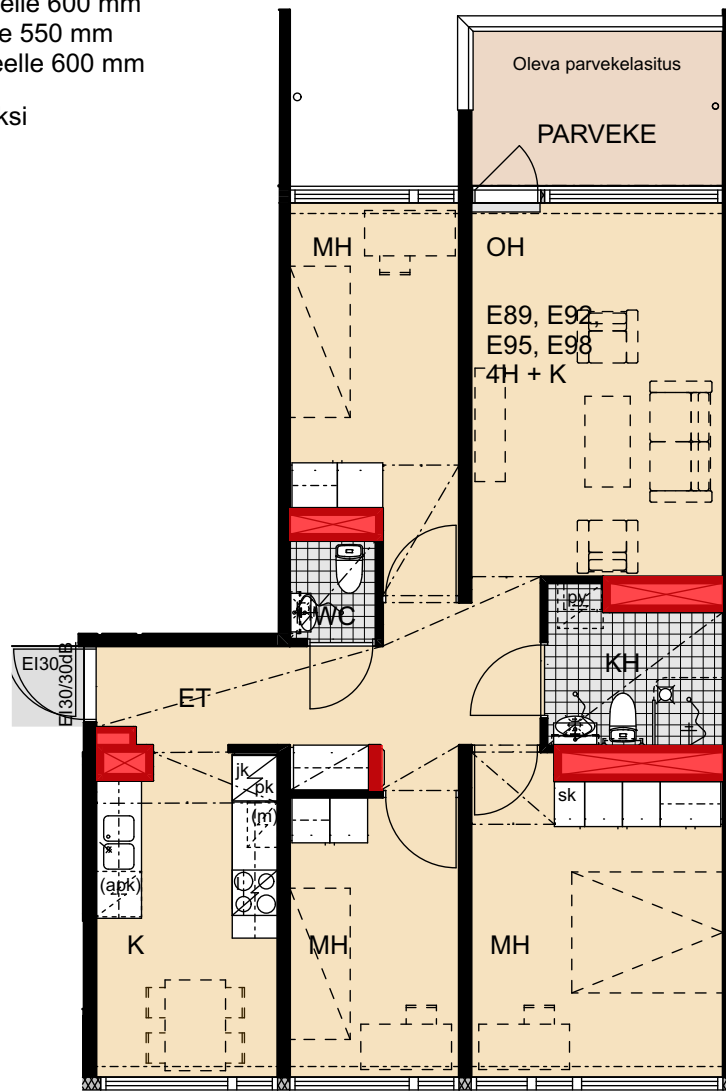

Helsinki

Heka

Yläkiventie 2

E89	1. kerros	4h+k	75,5 m²
E92	2. kerros	4h+k	75,5 m²
E95	3. kerros	4h+k	75,5 m²
E98	4. kerros	4h+k	75,5 m²

- Lieden leveys 600 mm
- Tilavaraus astianpesukoneelle 600 mm
- Tilavaraus mikroaaltouunille 550 mm
- Tilavaraus pyykinpesukoneelle 600 mm

Porauskieltoalue, lisäksi kylpyhuoneen seiniin ei saa porata