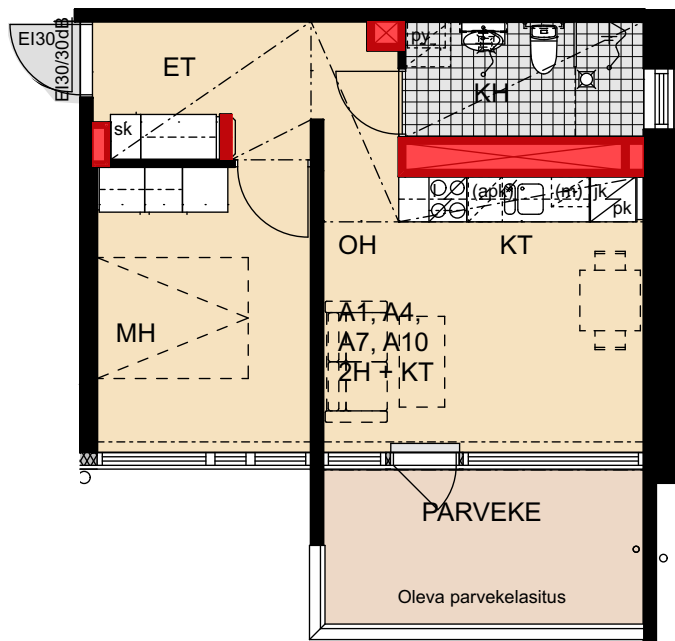

Helsinki

Heka

Yläkiventie 2

A1	1. kerros	2h+kt	38,5 m²
A4	2. kerros	2h+kt	38,5 m²
A7	3. kerros	2h+kt	38,5 m²
A10	4. kerros	2h+kt	38,5 m²

- Lieden leveys 500 mm
- Tilavaraus astianpesukoneelle 450 mm
- Tilavaraus mikroaaltouunille 450 mm
- Tilavaraus pyykinpesukoneelle 600 mm

Porauskieltoalue, lisäksi kylpyhuoneen seiniin ei saa porata

P

0 1 2 3 4 5 m