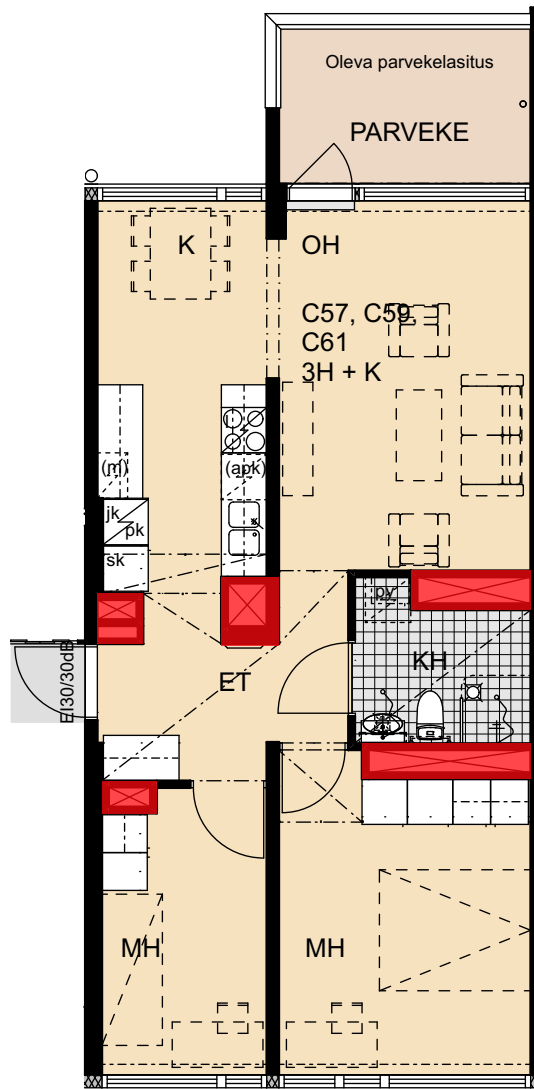

Heka

Yläkiventie 2

C50	1. kerros	5h+k	92,0 m ²
C52	2. kerros	5h+k	92,0 m ²
C54	3. kerros	5h+k	92,0 m ²
C56	4. kerros	5h+k	92,0 m ²

- Lieden leveys 600 mm
- Tilavaraus astianpesukoneelle 600 mm
- Tilavaraus mikroaaltouunille 550 mm
- Tilavaraus pyykinpesukoneelle 600 mm

 Porauskieltoalue, lisäksi kylpyhuoneen seiniin ei saa porata

Helsinki

Heka

Yläkiventie 2

C57	5. kerros	3h+k	61,0 m ²
C59	6. kerros	3h+k	60,5 m ²
C61	7. kerros	3h+k	60,5 m ²

- Lieden leveys 600 mm
- Tilavaraus astianpesukoneelle 600 mm
- Tilavaraus mikroaaltouunille 550 mm
- Tilavaraus pyykinpesukoneelle 600 mm

 Porauskieltoalue, lisäksi kylpyhuoneen seiniin ei saa porata

Helsinki

Heka

Yläkiventie 2

C58	5. kerros	5h+k	91,5 m ²
C60	6. kerros	5h+k	91,5 m ²
C62	7. kerros	5h+k	91,5 m ²

- Lieden leveys 600 mm
- Tilavaraus astianpesukoneelle 600 mm
- Tilavaraus mikroaaltouunille 550 mm
- Tilavaraus pyykinpesukoneelle 600 mm