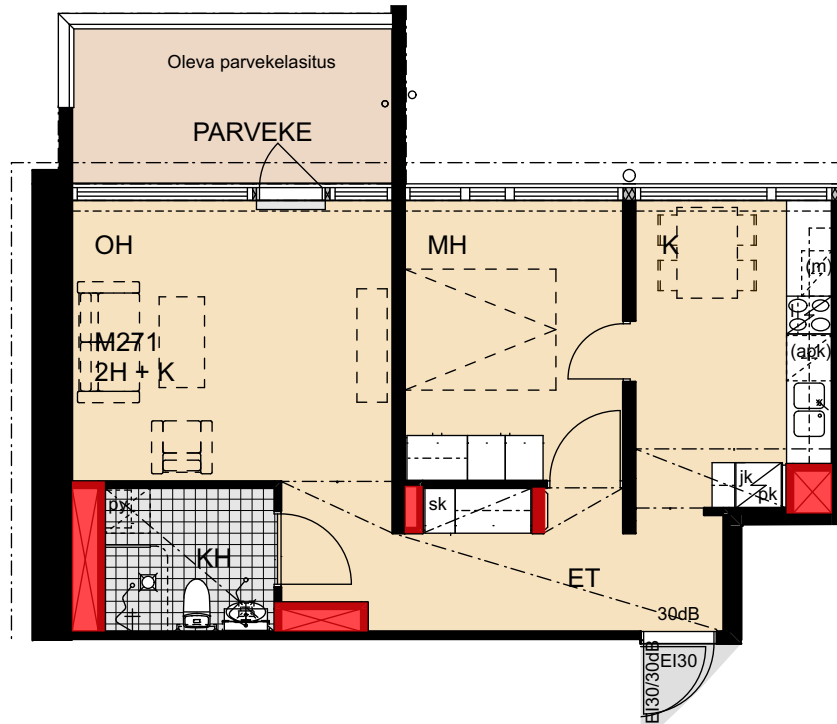

Helsinki

Heka

Yläkiventie 2

M271 8. kerros 2h+k 51,5 m²

- Lieden leveys 500 mm
- Tilavaraus astiapesukoneelle 600 mm
- Tilavaraus mikroaaltouunille 550 mm
- Tilavaraus pyykinpesukoneelle 600 mm

Porauskieltoalue, lisäksi
kylpyhuoneen seiniin
ei saa porata