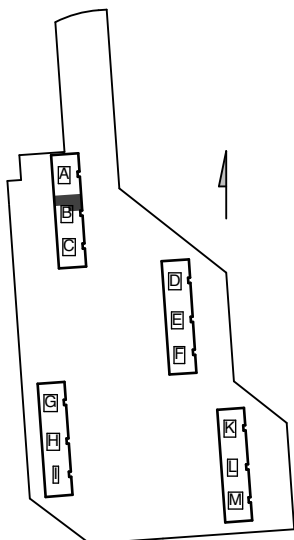

Heka

Yläkiventie 2

B25	1. kerros	4h+k	75,5 m²
B28	2. kerros	4h+k	75,5 m²
B31	3. kerros	4h+k	75,5 m²
B34	4. kerros	4h+k	75,5 m²

- Lieden leveys 600 mm
- Tilavaraus astianpesukoneelle 600 mm
- Tilavaraus mikroaaltouunille 550 mm
- Tilavaraus pyykinpesukoneelle 600 mm

■ Porauskieltoalue, lisäksi kylpyhuoneen seiniin ei saa porata