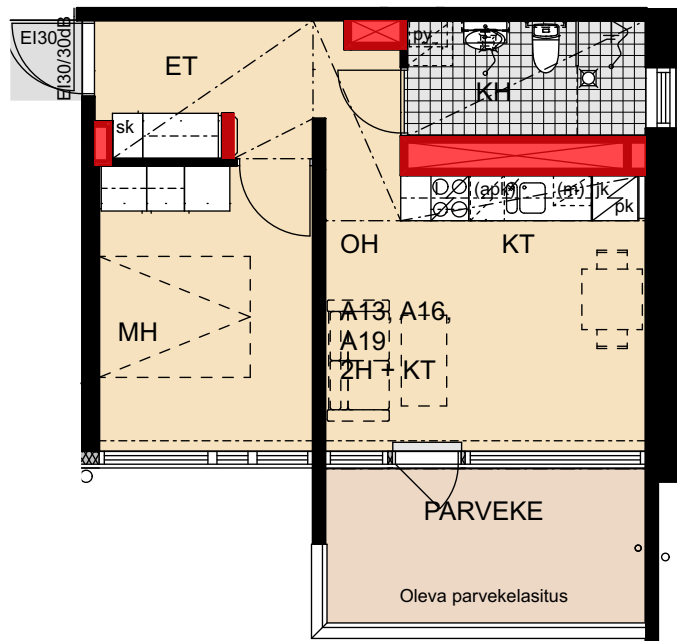

0 1 2 3 4 5 m

Helsinki

Heka

Yläkiventie 2

A3	1. kerros	3h+k	61,5 m ²
A6	2. kerros	3h+k	61,5 m ²
A9	3. kerros	3h+k	61,0 m ²
A12	4. kerros	3h+k	61,0 m ²

- Lieden leveys 600 mm
- Tilavaraus astianpesukoneelle 600 mm
- Tilavaraus mikroaaltouunille 550 mm
- Tilavaraus pyykinpesukoneelle 600 mm

 Porauskieltoalue, lisäksi kylpyhuoneen seiniin ei saa porata

0 1 2 3 4 5 m

Helsinki

Heka

Yläkiventie 2

A13	5. kerros	2h+k	38,0 m ²
A16	6. kerros	2h+k	38,0 m ²
A19	7. kerros	2h+k	38,0 m ²

- Lieden leveys 500 mm
- Tilavaraus astianpesukoneelle 450 mm
- Tilavaraus mikroaaltouunille 450 mm
- Tilavaraus pyykinpesukoneelle 600 mm

 Porauskieltoalue, lisäksi
kylpyhuoneen seiniin
ei saa porata

Helsinki

Heka

Yläkiventie 2

A14 5. kerros 2h+k 51,5 m²

A17 6. kerros 2h+k 51,5 m²

A20 7. kerros 2h+k 51,5 m²

- Lieden leveys 500 mm
- Tilavaraus astianpesukoneelle 600 mm
- Tilavaraus mikroaaltouunille 550 mm
- Tilavaraus pyykinpesukoneelle 600 mm