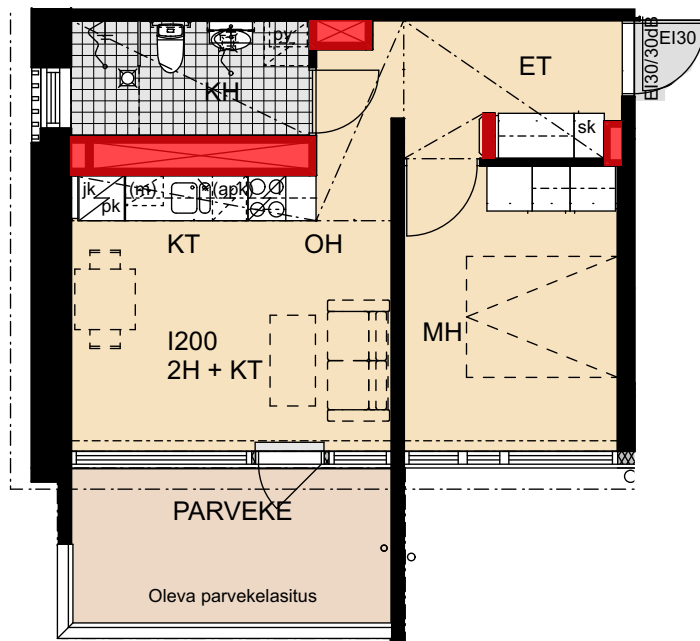

Helsinki

Heka

Yläkiventie 2

I200 8. kerros 2h+kt 38,0 m²

- Lieden leveys 500 mm
- Tilavaraus astiapesukoneelle 450 mm
- Tilavaraus mikroaaltouunille 450 mm
- Tilavaraus pyykinpesukoneelle 600 mm

Porauskieltoalue, lisäksi
kylpyhuoneen seiniin
ei saa porata