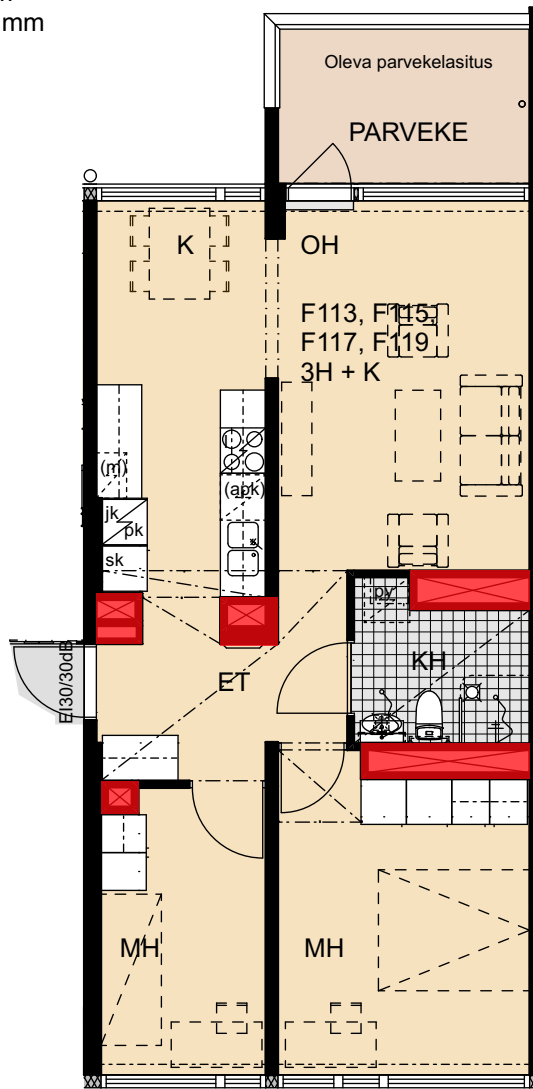

- Lieden leveys 600 mm
- Tilavaraus astianpesukoneelle 600 mm
- Tilavaraus mikroaaltounille 550 mm
- Tilavaraus pyykinpesukoneelle 600 mm

 Porauskieltoalue, lisäksi kylpyhuoneen seiiniin ei saa porata

Helsinki