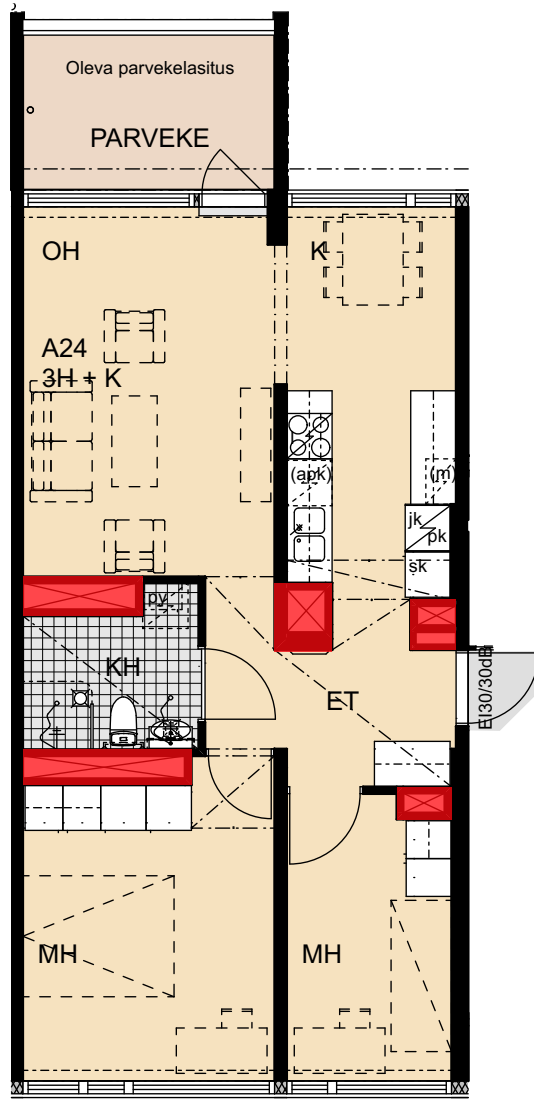

Helsinki

Heka

Yläkiventie 2

A1	1. kerros	2h+kt	38,5 m ²
A4	2. kerros	2h+kt	38,5 m ²
A7	3. kerros	2h+kt	38,5 m ²
A10	4. kerros	2h+kt	38,5 m ²

- Lieden leveys 500 mm
- Tilavaraus astianpesukoneelle 450 mm
- Tilavaraus mikroaaltouunille 450 mm
- Tilavaraus pyykinpesukoneelle 600 mm

 Porauskieltoalue, lisäksi
kylpyhuoneen seiniin
ei saa porata

0 1 2 3 4 5 m

Helsinki

Heka

Yläkiventie 2

A23 8. kerros 2h+k 51,5 m²

- Lieden leveys 500 mm
- Tilavaraus astianpesukoneelle 600 mm
- Tilavaraus mikroaaltouunille 550 mm
- Tilavaraus pyykinpesukoneelle 600 mm

 Porauskieltoalue, lisäksi
kylpyhuoneen seiniin
ei saa porata

Helsinki

Heka

Yläkiventie 2

A24 8. kerros 3h+k 60,5 m²

- Lieden leveys 600 mm
- Tilavaraus astianpesukoneelle 600 mm
- Tilavaraus mikroaaltouunille 550 mm
- Tilavaraus pyykinpesukoneelle 600 mm

 Porauskieltoalue, lisäksi kylpyhuoneen seiniin ei saa porata

Heka

Yläkiventie 2

B25	1. kerros	4h+k	75,5 m ²
B28	2. kerros	4h+k	75,5 m ²
B31	3. kerros	4h+k	75,5 m ²
B34	4. kerros	4h+k	75,5 m ²

- Lieden leveys 600 mm
- Tilavaraus astianpesukoneelle 600 mm
- Tilavaraus mikroaaltouunille 550 mm
- Tilavaraus pyykinpesukoneelle 600 mm