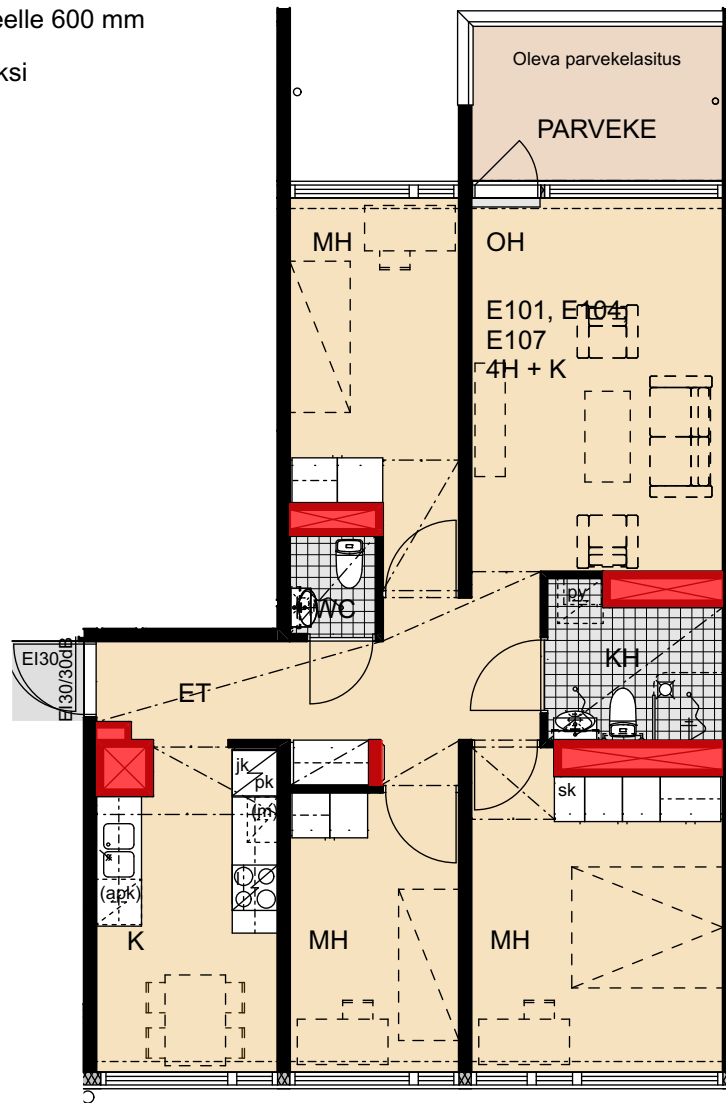

Helsinki

Heka

Yläkiventie 2

E101	5. kerros	4h+k	75,0 m²
E104	6. kerros	4h+k	75,0 m²
E107	7. kerros	4h+k	75,5 m²

- Lieden leveys 600 mm
- Tilavaraus astianpesukoneelle 600 mm
- Tilavaraus mikroaaltouunille 550 mm
- Tilavaraus pyykinpesukoneelle 600 mm

Porauskieltoalue, lisäksi kylpyhuoneen seiniin ei saa porata