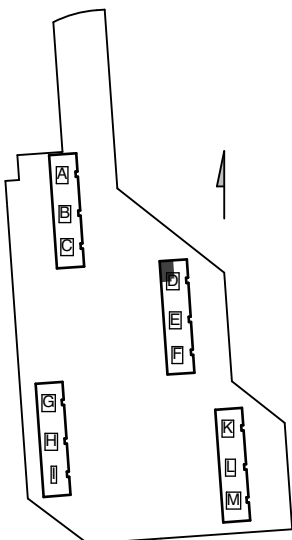

Helsinki

Heka

Yläkiventie 2

D78	5. kerros	2h+k	51,5 m²
D81	6. kerros	2h+k	51,5 m²
D84	7. kerros	2h+k	52,0 m²

- Lieden leveys 500 mm
- Tilavaraus astianpesukoneelle 600 mm
- Tilavaraus mikroaaltouunille 550 mm
- Tilavaraus pyykinpesukoneelle 600 mm

Porauskieltoalue, lisäksi
kylpyhuoneen seiniin
ei saa porata