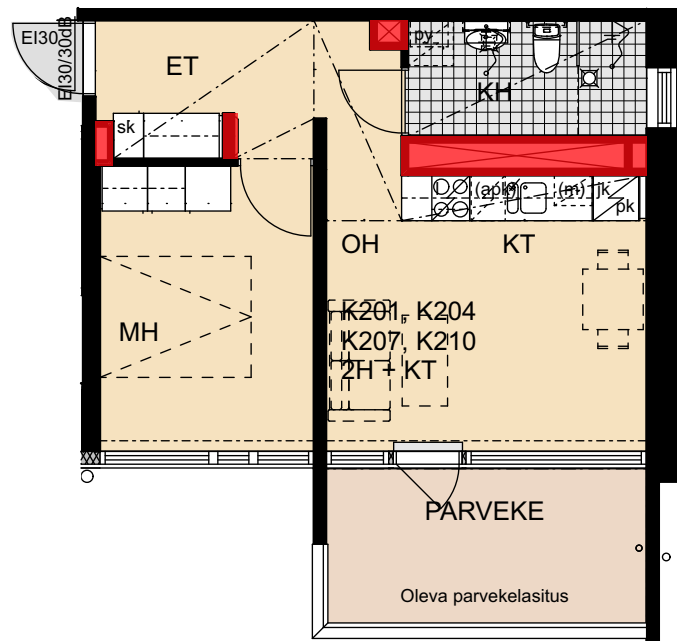

- Lieden leveys 500 mm
- Tilavaraus astianpesukoneelle 450 mm
- Tilavaraus mikroaaltouunille 450 mm
- Tilavaraus pyykinpesukoneelle 600 mm

 Porauskieltoalue, lisäksi kylpyhuoneen seiniin ei saa porata

Helsinki