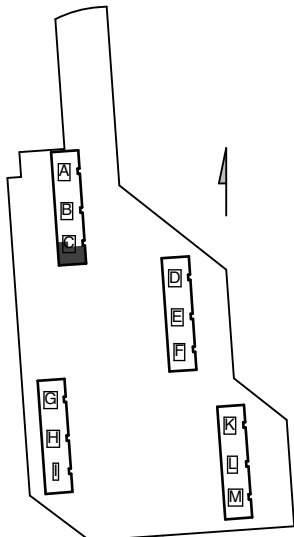

Helsinki

Heka

Yläkiventie 2

C50	1. kerros	5h+k	92,0 m²
C52	2. kerros	5h+k	92,0 m²
C54	3. kerros	5h+k	92,0 m²
C56	4. kerros	5h+k	92,0 m²

- Lieden leveys 600 mm
- Tilavaraus astianpesukoneelle 600 mm
- Tilavaraus mikroaaltouunille 550 mm
- Tilavaraus pyykinpesukoneelle 600 mm

Porauskieltoalue, lisäksi kylpyhuoneen seiniin ei saa porata