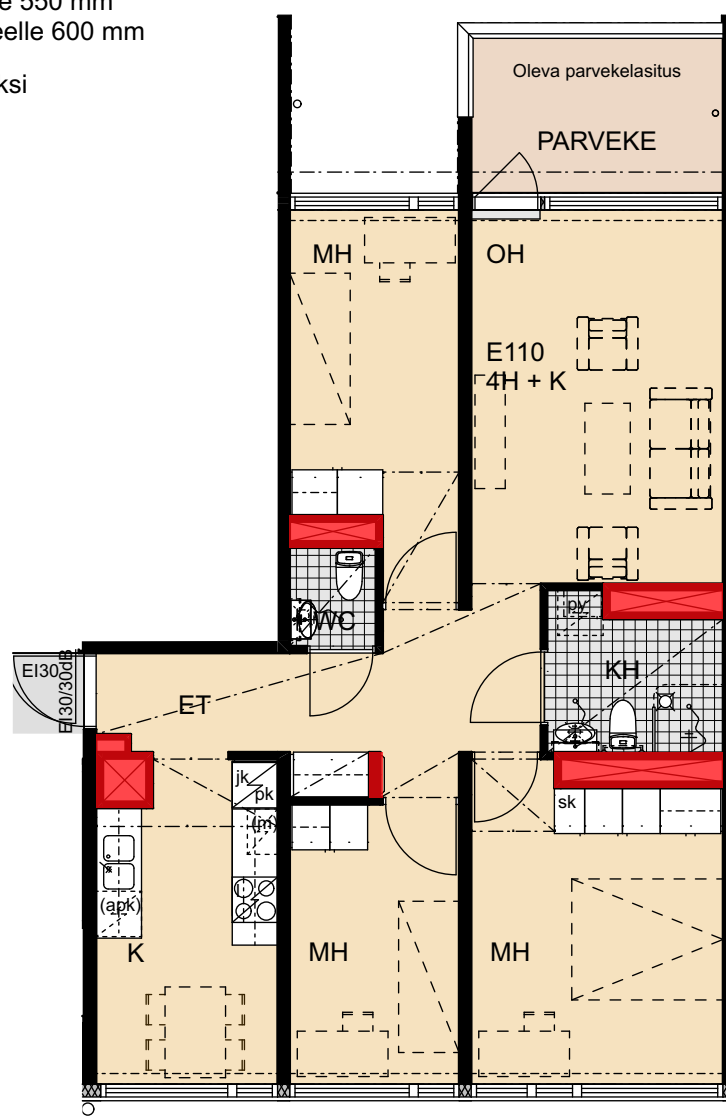

Helsinki

Heka

Yläkiventie 2

E110 8. kerros 4h+k 75,5 m²

- Lieden leveys 600 mm
- Tilavaraus astianpesukoneelle 600 mm
- Tilavaraus mikroaaltouunille 550 mm
- Tilavaraus pyykinpesukoneelle 600 mm

Porauskieltoalue, lisäksi kylpyhuoneen seiniin ei saa porata