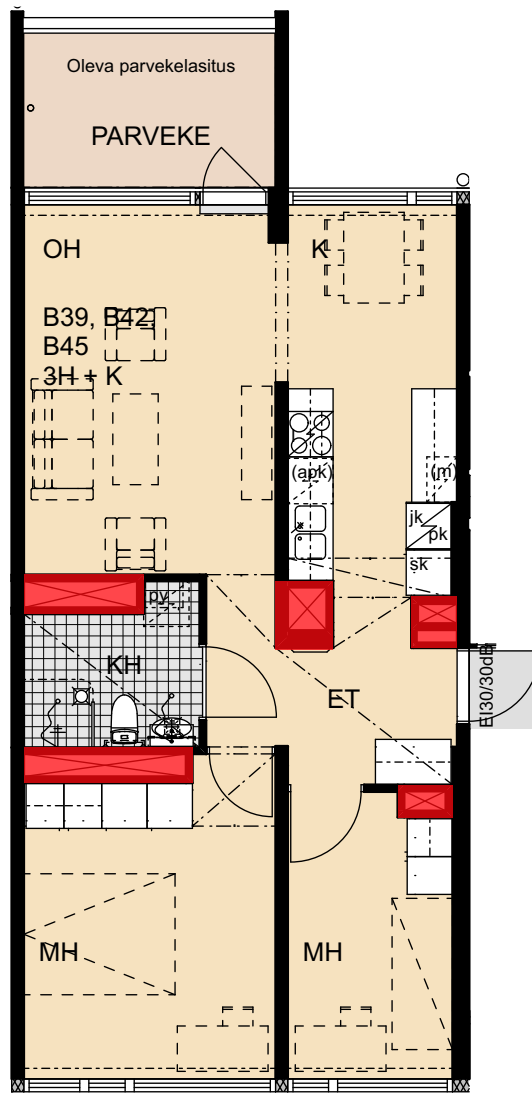

Helsinki

Heka

Yläkiventie 2

A1	1. kerros	2h+kt	38,5 m ²
A4	2. kerros	2h+kt	38,5 m ²
A7	3. kerros	2h+kt	38,5 m ²
A10	4. kerros	2h+kt	38,5 m ²

- Lieden leveys 500 mm
- Tilavaraus astianpesukoneelle 450 mm
- Tilavaraus mikroaaltouunille 450 mm
- Tilavaraus pyykinpesukoneelle 600 mm

 Porauskieltoalue, lisäksi
kylpyhuoneen seiniin
ei saa porata

0 1 2 3 4 5 m

Helsinki

Heka

Yläkiventie 2

B39	5. kerros	3h+k	61,0 m ²
B42	6. kerros	3h+k	61,0 m ²
B45	7. kerros	3h+k	61,0 m ²

- Lieden leveys 600 mm
- Tilavaraus astianpesukoneelle 600 mm
- Tilavaraus mikroaaltouunille 550 mm
- Tilavaraus pyykinpesukoneelle 600 mm

 Porauskieltoalue, lisäksi kylpyhuoneen seiniin ei saa porata

Helsinki

Heka

Yläkiventie 2

B46 8. kerros 4h+kk 75,0 m²

- Lieden leveys 600 mm
- Tilavaraus astianpesukoneelle 600 mm
- Tilavaraus mikroaaltouunille 550 mm
- Tilavaraus pyykinpesukoneelle 600 mm