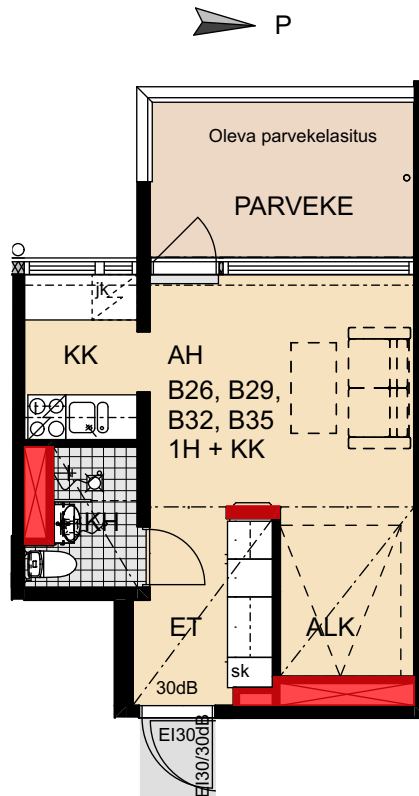

Helsinki

Heka

Yläkiventie 2

A1	1. kerros	2h+kt	38,5 m ²
A4	2. kerros	2h+kt	38,5 m ²
A7	3. kerros	2h+kt	38,5 m ²
A10	4. kerros	2h+kt	38,5 m ²

- Lieden leveys 500 mm
- Tilavaraus astianpesukoneelle 450 mm
- Tilavaraus mikroaaltouunille 450 mm
- Tilavaraus pyykinpesukoneelle 600 mm

 Porauskieltoalue, lisäksi kylpyhuoneen seiniin ei saa porata

Heka

Yläkiventie 2

B25	1. kerros	4h+k	75,5 m ²
B28	2. kerros	4h+k	75,5 m ²
B31	3. kerros	4h+k	75,5 m ²
B34	4. kerros	4h+k	75,5 m ²

- Lieden leveys 600 mm
- Tilavaraus astianpesukoneelle 600 mm
- Tilavaraus mikroaaltouunille 550 mm
- Tilavaraus pyykinpesukoneelle 600 mm

■ Porauskieltoalue, lisäksi kylpyhuoneen seiniin ei saa porata

Helsinki

Heka

Yläkiventie 2

B26	1. kerros	1h+kk	25,0 m ²
B29	2. kerros	1h+kk	25,0 m ²
B32	3. kerros	1h+kk	25,0 m ²
B35	4. kerros	1h+kk	25,0 m ²

0 1 2 3 4 5 m

Helsinki

Heka

Yläkiventie 2

B27	1. kerros	3h+k	61,0 m ²
B30	2. kerros	3h+k	61,0 m ²
B33	3. kerros	3h+k	61,0 m ²
B36	4. kerros	3h+k	61,0 m ²

- Lieden leveys 600 mm
- Tilavaraus astianpesukoneelle 600 mm
- Tilavaraus mikroaaltouunille 550 mm
- Tilavaraus pyykinpesukoneelle 600 mm