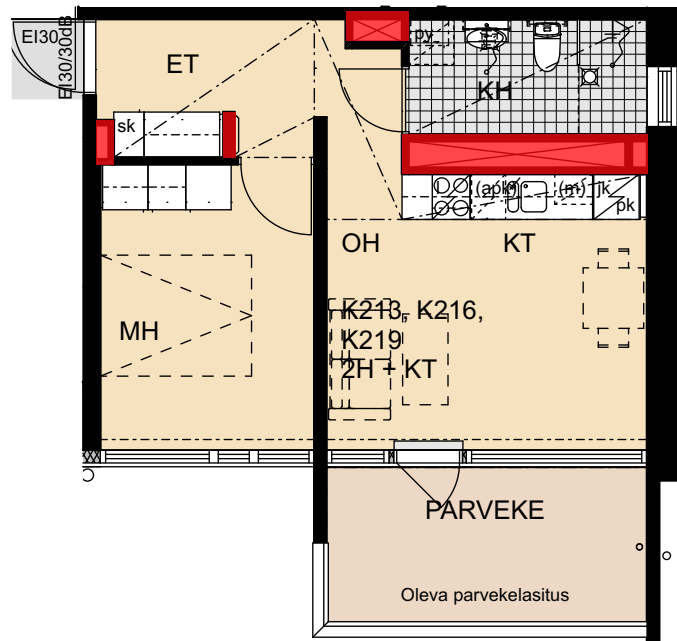

Helsinki

Heka

Yläkiventie 2

K213	5. kerros	2h+kt	38,0 m²
K216	6. kerros	2h+kt	38,0 m²
K219	7. kerros	2h+kt	38,0 m²

- Lieden leveys 500 mm
- Tilavaraus astianpesukoneelle 450 mm
- Tilavaraus mikroaaltouunille 450 mm
- Tilavaraus pyykinpesukoneelle 600 mm

Porauskieltoalue, lisäksi
kylpyhuoneen seiniin
ei saa porata