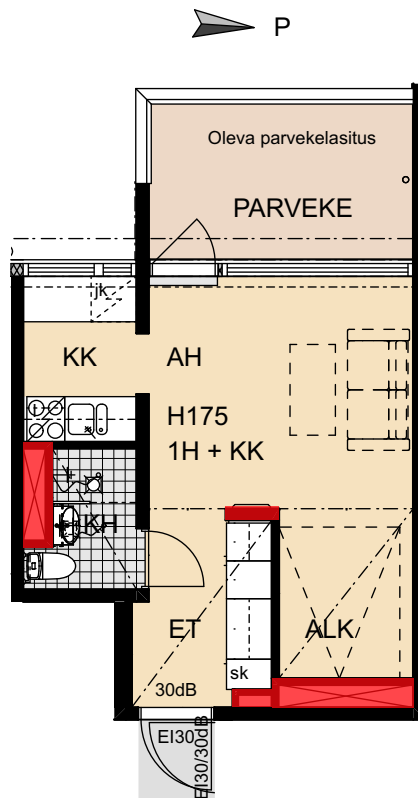

Helsinki

Heka

Yläkiventie 2

H175 8. kerros 1h+kk 25,0 m²

- Lieden leveys 500 mm
- Jääkaappi tason alla, ei pakastinta
- Mikroaaltouunille ei erillistä kaappia
- Ei astianpesukonevarausta
- Ei pyykinpesukonevarausta

Porauskieltoalue, lisäksi kylpyhuoneen seiniin ei saa porata

0 1 2 3 4 5 m