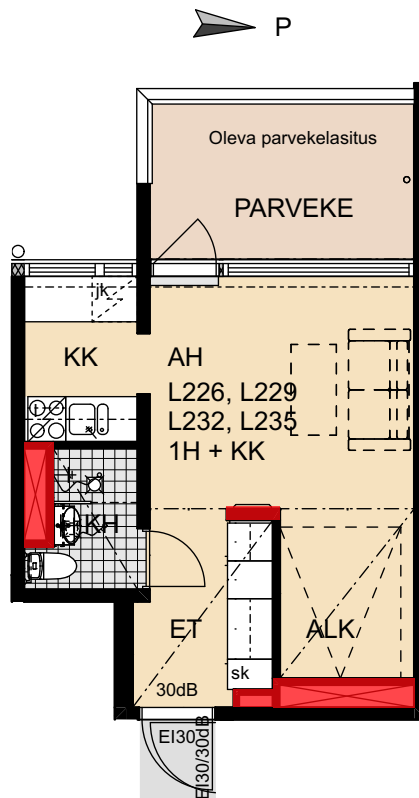

Helsinki

Heka

Yläkiventie 2

L226	1. kerros	1h+kk	24,5 m²
L229	2. kerros	1h+kk	25,0 m²
L232	3. kerros	1h+kk	25,0 m²
L235	4. kerros	1h+kk	25,0 m²

- Lieden leveys 500 mm
- Jääkaappi tason alla, ei pakastinta
- Mikroaaltouunille ei erillistä kaappia
- Ei astianpesukonevarausta
- Ei pyykinpesukonevarausta

Porauskieltoalue, lisäksi kylpyhuoneen seiniin ei saa porata

0 1 2 3 4 5 m