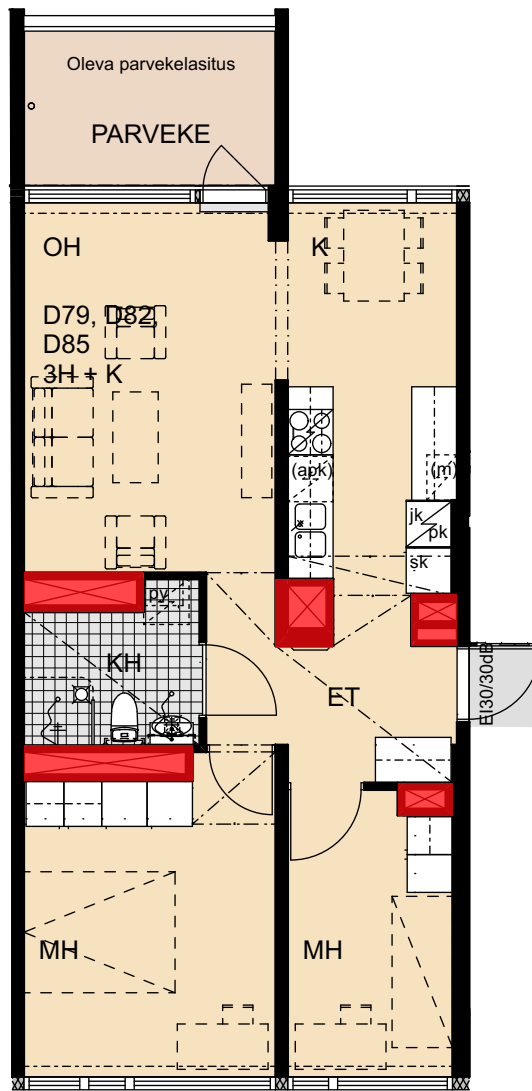

Helsinki

Heka

Yläkiventie 2

D79	5. kerros	3h+k	61,0 m²
D82	6. kerros	3h+k	61,0 m²
D85	7. kerros	3h+k	60,5 m²

- Lieden leveys 600 mm
- Tilavaraus astianpesukoneelle 600 mm
- Tilavaraus mikroaaltouunille 550 mm
- Tilavaraus pyykinpesukoneelle 600 mm

Porauskieltoalue, lisäksi kylpyhuoneen seiniin ei saa porata