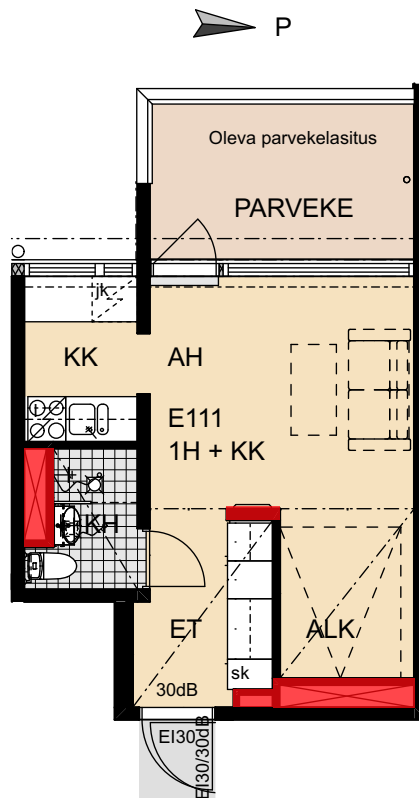

Helsinki

Heka

Yläkiventie 2

E111 8. kerros 1h+kk 25,0 m²

- Lieden leveys 500 mm
- Jääkaappi tason alla, ei pakastinta
- Mikroaaltouunille ei erillistä kaappia
- Ei astianpesukonevarausta
- Ei pyykinpesukonevarausta

Porauskieltoalue, lisäksi kylpyhuoneen seiniin ei saa porata

0 1 2 3 4 5 m