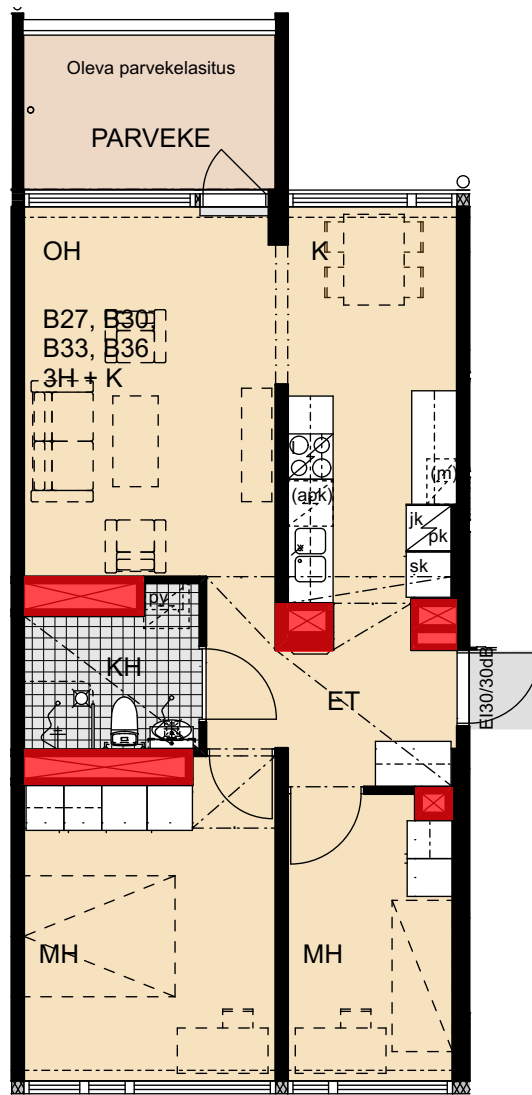

Helsinki

Heka

Yläkiventie 2

A1	1. kerros	2h+kt	38,5 m ²
A4	2. kerros	2h+kt	38,5 m ²
A7	3. kerros	2h+kt	38,5 m ²
A10	4. kerros	2h+kt	38,5 m ²

- Lieden leveys 500 mm
- Tilavaraus astianpesukoneelle 450 mm
- Tilavaraus mikroaaltouunille 450 mm
- Tilavaraus pyykinpesukoneelle 600 mm

0 1 2 3 4 5 m

Helsinki

Heka

Yläkiventie 2

B27	1. kerros	3h+k	61,0 m ²
B30	2. kerros	3h+k	61,0 m ²
B33	3. kerros	3h+k	61,0 m ²
B36	4. kerros	3h+k	61,0 m ²

- Lieden leveys 600 mm
- Tilavaraus astianpesukoneelle 600 mm
- Tilavaraus mikroaaltouunille 550 mm
- Tilavaraus pyykinpesukoneelle 600 mm

 Porauskieltoalue, lisäksi kylpyhuoneen seiniin ei saa porata

Helsinki

Heka

Yläkiventie 2

B37	5. kerros	4h+k	75,5 m ²
B40	6. kerros	4h+k	75,0 m ²
B43	7. kerros	4h+k	75,0 m ²

- Lieden leveys 600 mm
- Tilavaraus astianpesukoneelle 600 mm
- Tilavaraus mikroaaltouunille 550 mm
- Tilavaraus pyykinpesukoneelle 600 mm