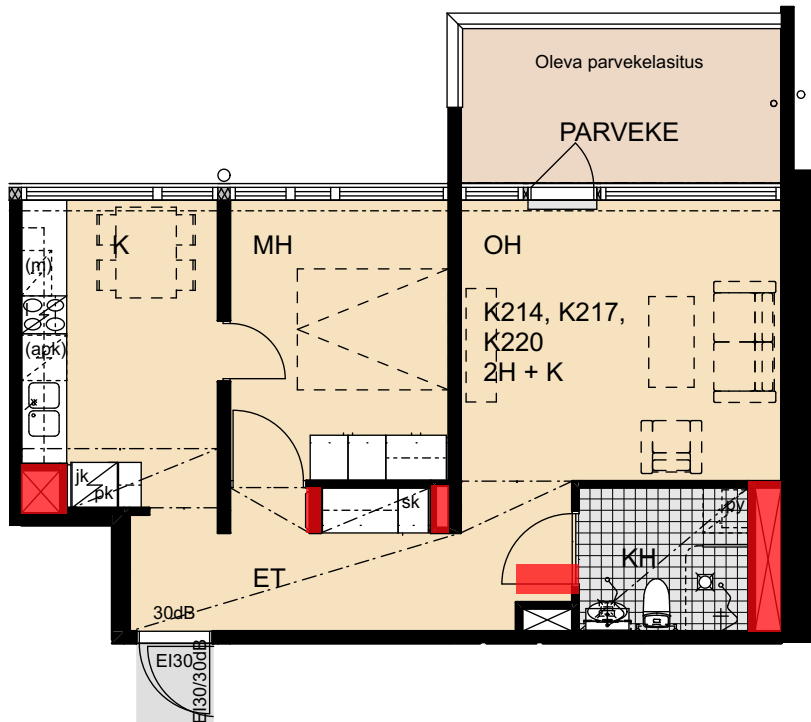

Helsinki

Heka

Yläkiventie 2

K214 5. kerros 2h+k 51,5 m²
K217 6. kerros 2h+k 51,5 m²
K220 7. kerros 2h+k 51,5 m²

- Lieden leveys 500 mm
- Tilavaraus astianpesukoneelle 600 mm
- Tilavaraus mikroaaltouunille 550 mm
- Tilavaraus pyykinpesukoneelle 600 mm

Porauskieltoalue, lisäksi
kylpyhuoneen seiniin
ei saa porata