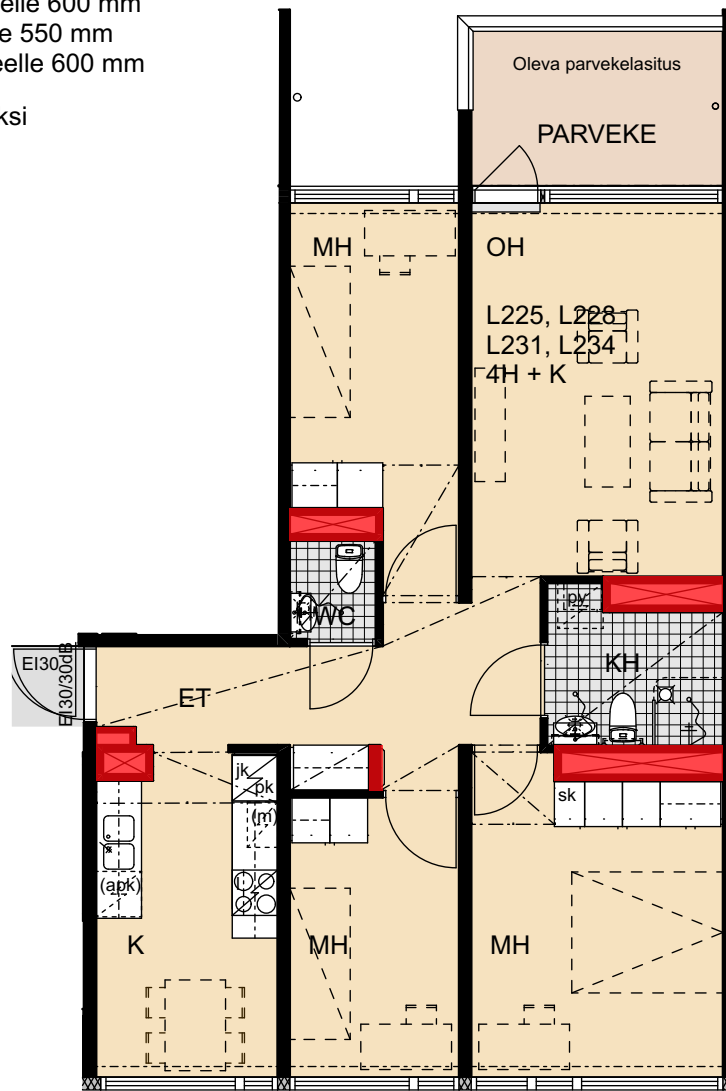

- Lieden leveys 600 mm
- Tilavaraus astianpesukoneelle 600 mm
- Tilavaraus mikroaaltouunille 550 mm
- Tilavaraus pyykinpesukoneelle 600 mm

 Porauskieltoalue, lisäksi kylpyhuoneen seiniin ei saa porata

Helsinki