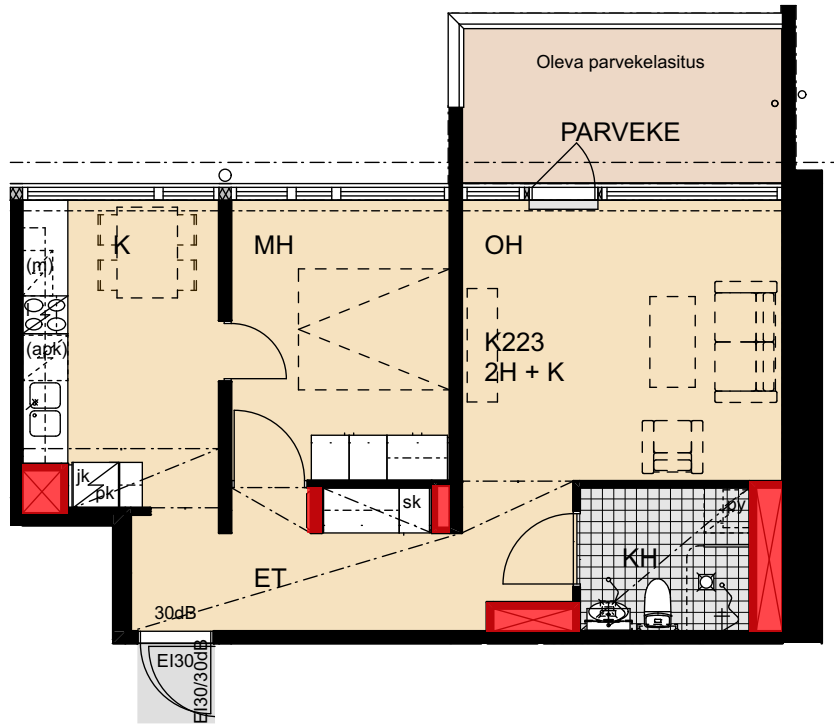

Helsinki

Heka

Yläkiventie 2

K223 8. kerros 2h+k 52,0 m²

- Lieden leveys 500 mm
- Tilavaraus astianpesukoneelle 600 mm
- Tilavaraus mikroaaltouunille 550 mm
- Tilavaraus pyykinpesukoneelle 600 mm

Porauskieltoalue, lisäksi
kylpyhuoneen seiniin
ei saa porata