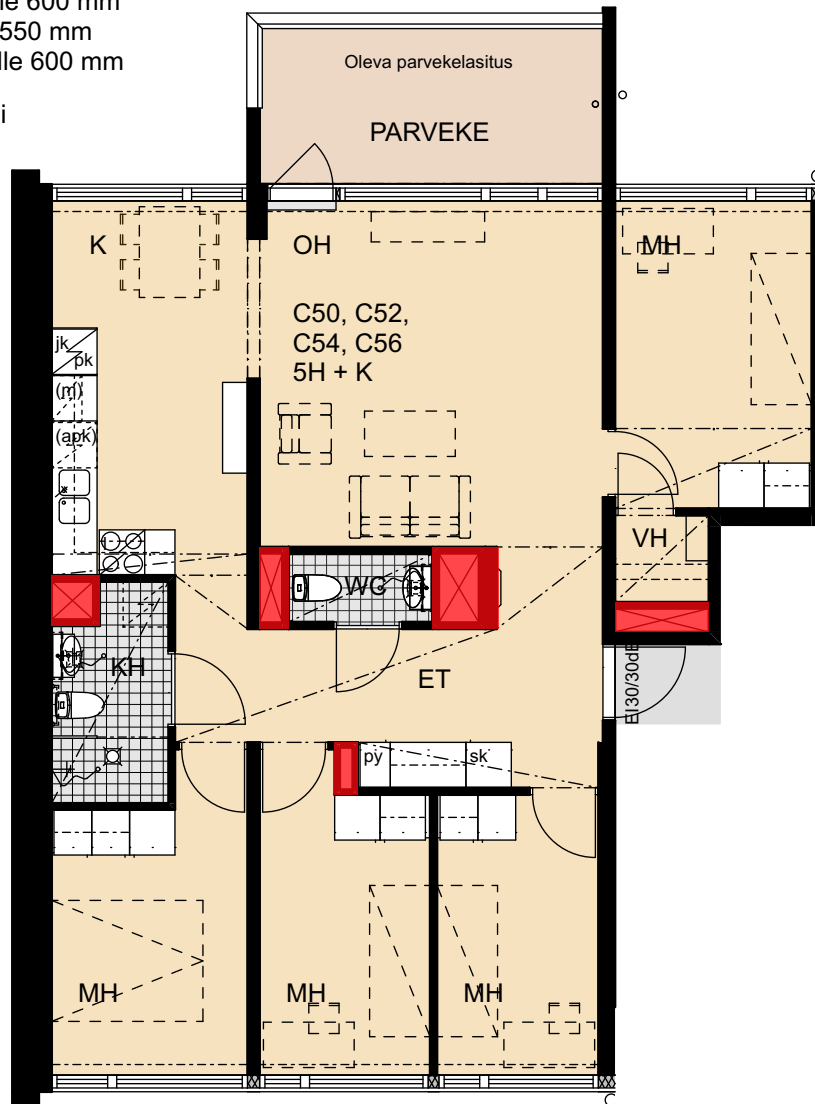

Helsinki

Heka

Yläkiventie 2

C50	1. kerros	5h+k	92,0 m²
C52	2. kerros	5h+k	92,0 m²
C54	3. kerros	5h+k	92,0 m²
C56	4. kerros	5h+k	92,0 m²

- Lieden leveys 600 mm
- Tilavaraus astianpesukoneelle 600 mm
- Tilavaraus mikroaaltouunille 550 mm
- Tilavaraus pyykinpesukoneelle 600 mm

Porauskieltoalue, lisäksi kylpyhuoneen seiniin ei saa porata