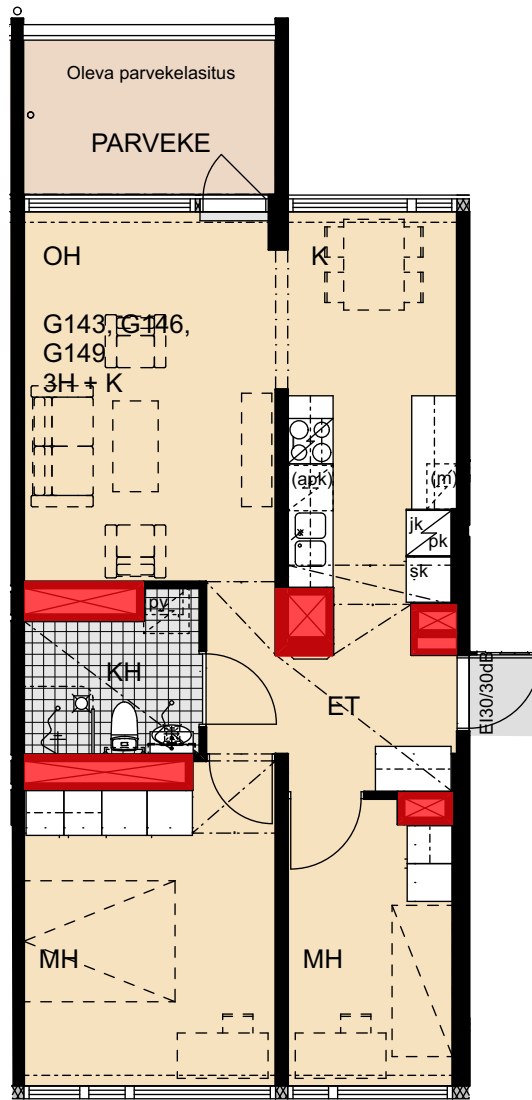

Helsinki

Heka

Yläkiventie 2

G143	5. kerros	3h+k	61,0 m²
G146	6. kerros	3h+k	61,0 m²
G149	7. kerros	3h+k	61,0 m²

- Lieden leveys 600 mm
- Tilavaraus astianpesukoneelle 600 mm
- Tilavaraus mikroaaltouunille 550 mm
- Tilavaraus pyykinpesukoneelle 600 mm

Porauskieltoalue, lisäksi kylpyhuoneen seiniin ei saa porata