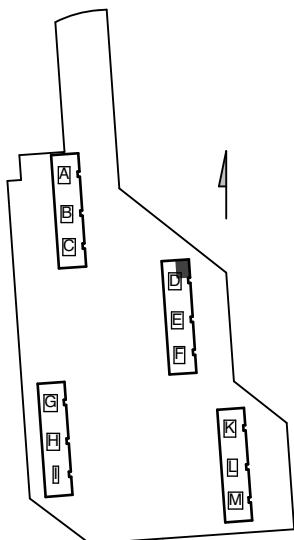

Helsinki

Heka

Yläkiventie 2

D77	5. kerros	2h+kt	38,0 m²
D80	6. kerros	2h+kt	38,0 m²
D83	7. kerros	2h+kt	38,0 m²

- Lieden leveys 500 mm
- Tilavaraus astianpesukoneelle 450 mm
- Tilavaraus mikroaaltouunille 450 mm
- Tilavaraus pyykinpesukoneelle 600 mm

Porauskieltoalue, lisäksi
kylpyhuoneen seiniin
ei saa porata