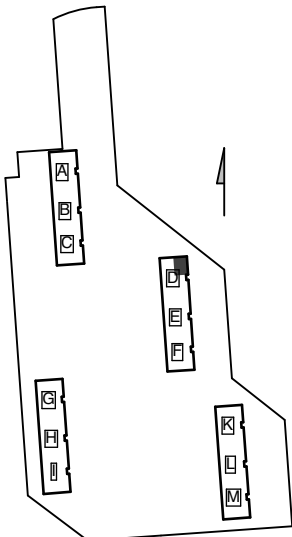

Helsinki

Heka

Yläkiventie 2

D86 8. kerros 2h+kt 38,0 m²

- Lieden leveys 500 mm
- Tilavaraus astianpesukoneelle 450 mm
- Tilavaraus mikroaaltouunille 450 mm
- Tilavaraus pyykinpesukoneelle 600 mm

Porauskieltoalue, lisäksi
kylpyhuoneen seiniin
ei saa porata