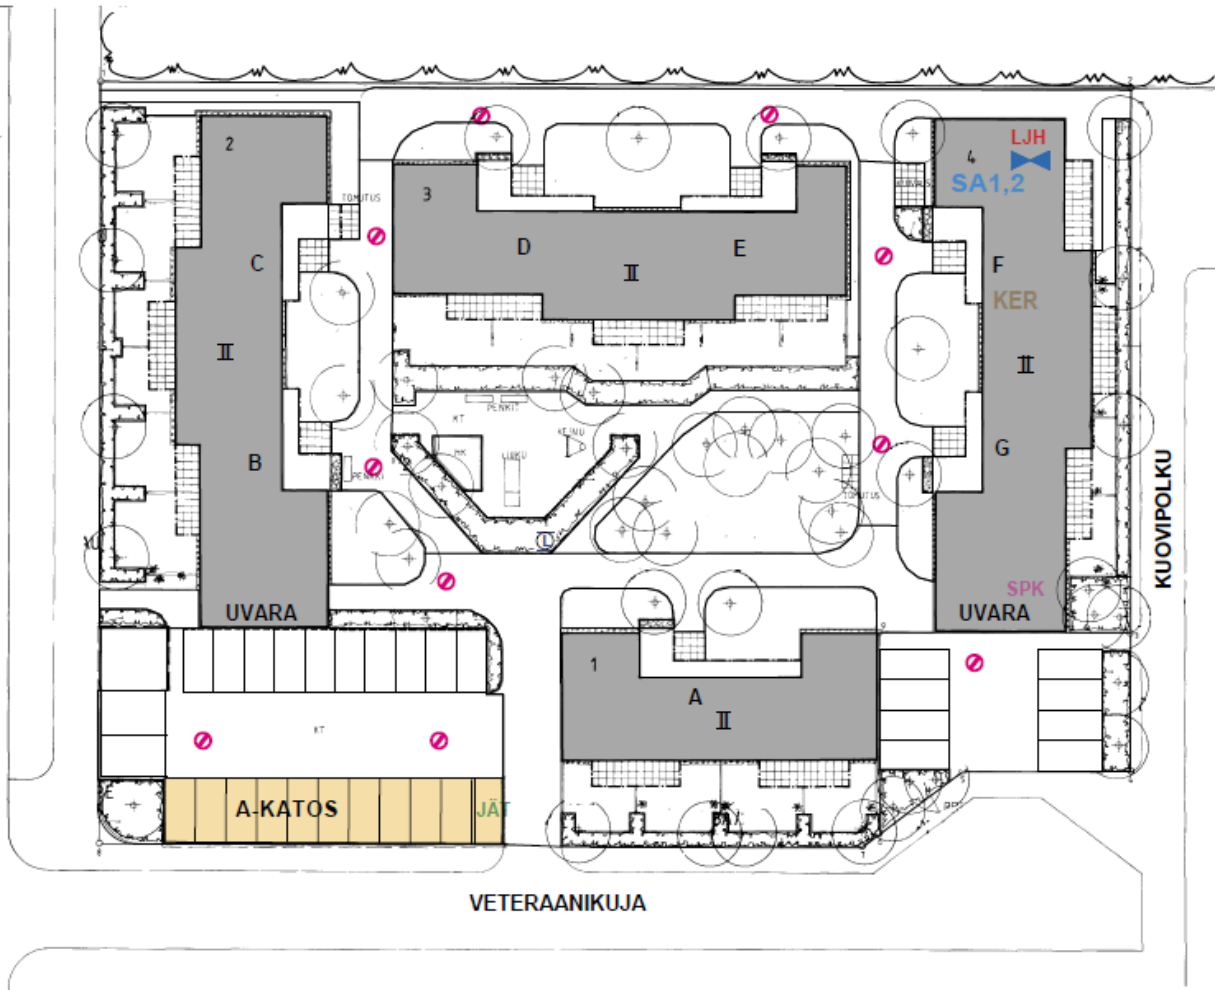

KURKISUONTIE

VETERAANIKUJA

KUOVIPOLKU

- Lämmönjakuhuone L J H
- Vesimittarit/pääsulku 
- Sähköpääkeskus S P K
- Sauna S A
- Kerho K E R
- Jätekatos J Ä T
- Lipputanko 
- Sadevesikaivo 
- Käynti katolle tikkailta

Kohde: **VETERAANIKUJA 2**
Mittakaava: 1:400
Sisältö: ASEMAPIIRUSTUS
Pvm: 20.9.2007
REWERO OY