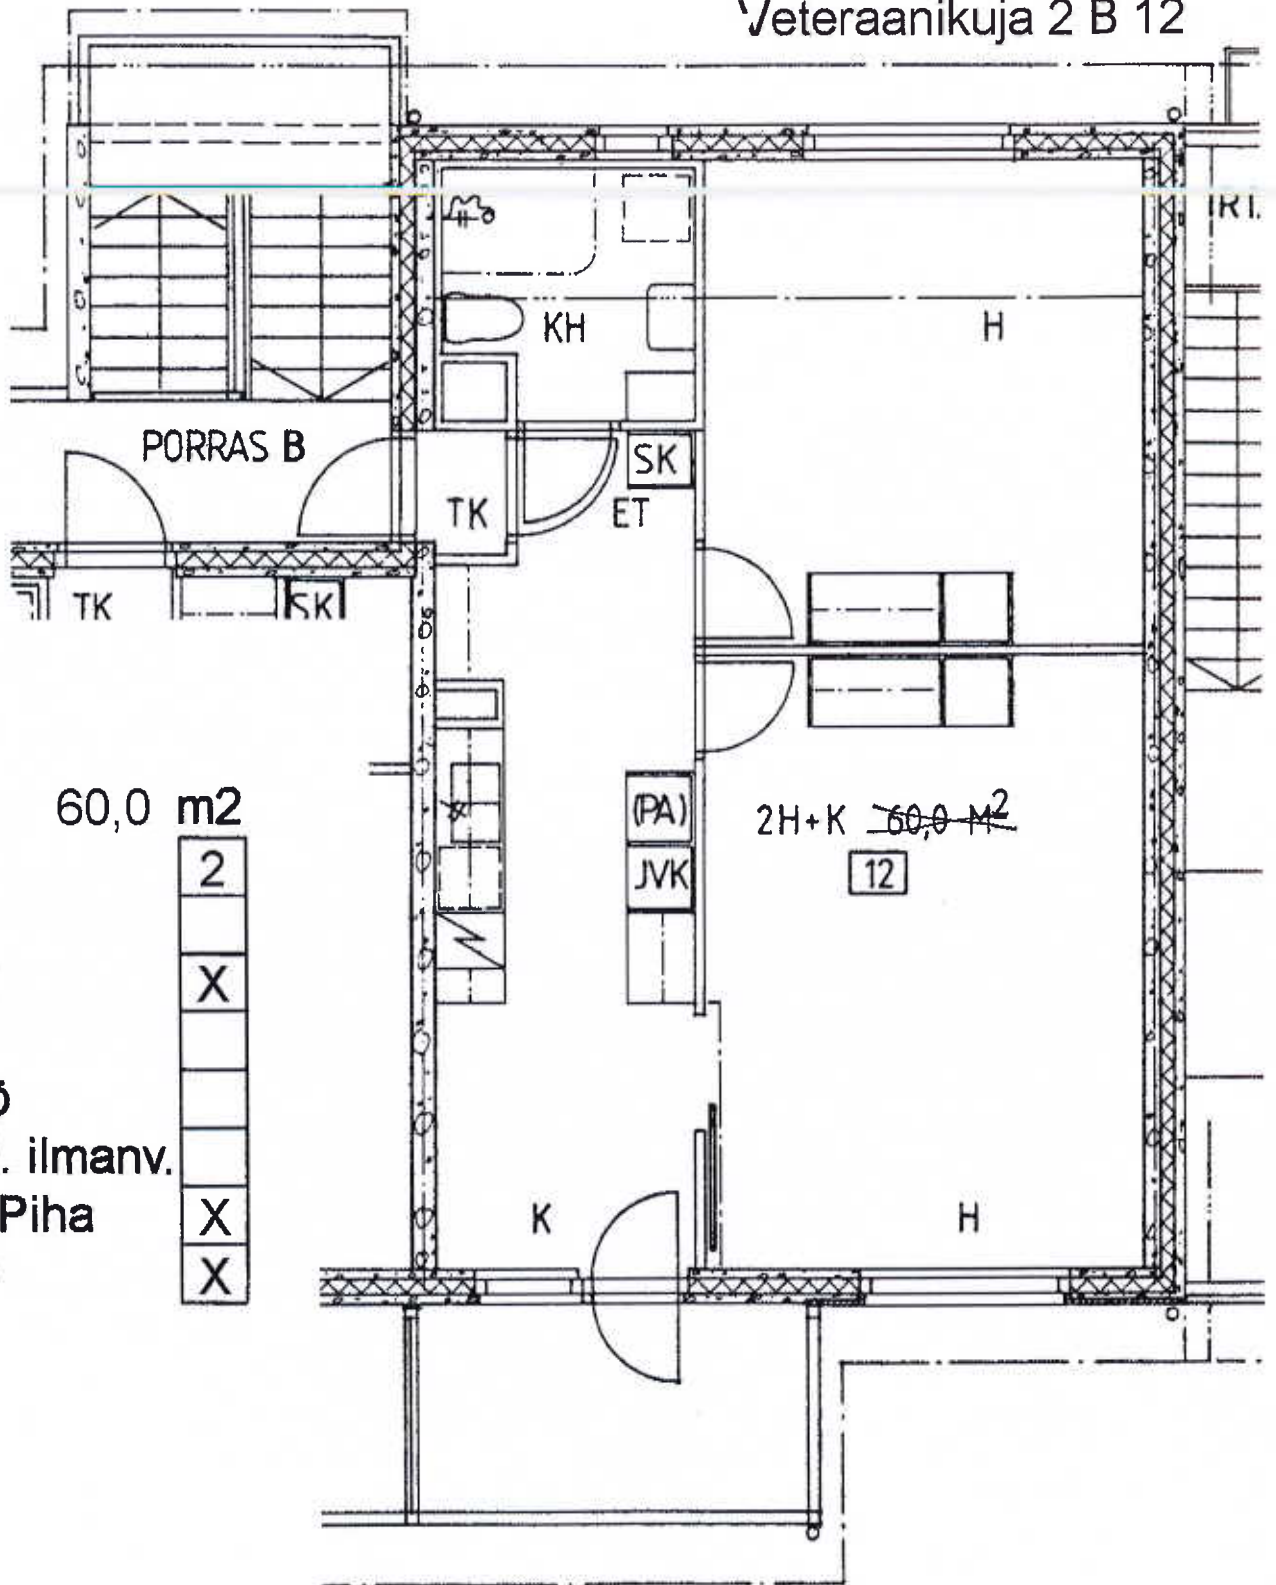

Veteraanikuja 2 A 2

1 h + k	37,5 m2
Kerros	1
Hissi	
Jääkaappi	X
Pakastin	
Talokylmiö	
Huon.koht. ilmanv.	
Parveke / Piha	X
Avoporras	X

Veteraanikuja 2 B 10

2 h + kk	39,5	m2
Kerros	1	
Hissi		
Jääkaappi	X	
Pakastin		
Talokylmiö		
Huon.koht. ilmanv.		
Parveke / Piha	X	
Avoporras	X	

Veteraanikuja 2 A 5

2H+K 51,5 m²
5

2 h + k	51,5 m ²
Kerros	2
Hissi	
Jääkaappi	X
Pakastin	
Talokylmiö	
Huon.koht. ilmanv.	
Parveke / Piha	X
Avoporras	X

Veteraanikuja 2 B 12

2 h + k	60,0 m ²
Kerros	2
Hissi	
Jääkaappi	X
Pakastin	
Talokylmiö	
Huon.koht. ilmanv.	
Parveke / Piha	X
Avoporras	X

2H+K ~~60,0 M²~~
12

Veteraanikuja 2 D 21

3 h + k	65,5 m ²
Kerros	1
Hissi	
Jääkaappi	X
Pakastin	
Talokylmiö	
Huon.koht. ilmanv.	
Parveke / Piha	X
Avoporras	X