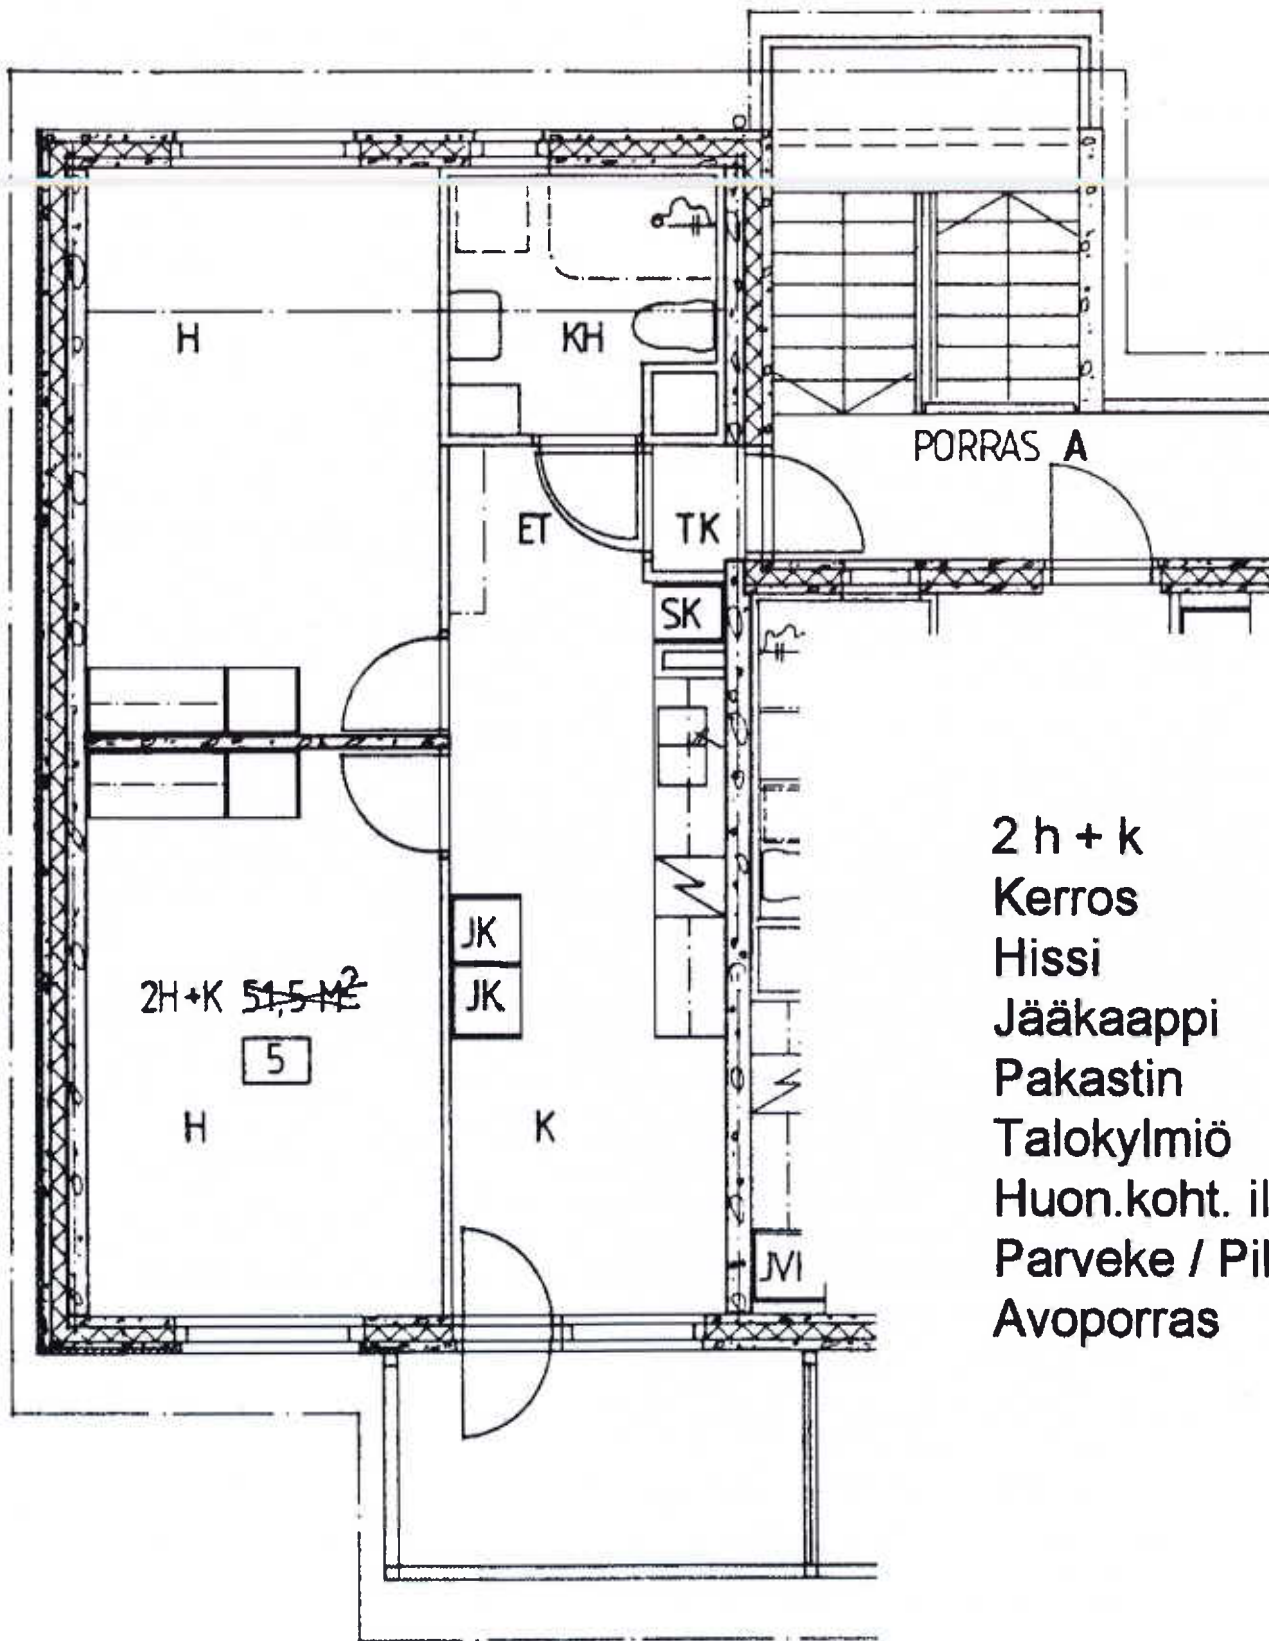

Veteraanikuja 2 A 2

1 h + k	37,5 m2
Kerros	1
Hissi	
Jääkaappi	X
Pakastin	
Talokylmiö	
Huon.koht. ilmanv.	
Parveke / Piha	X
Avoporras	X

Veteraanikuja 2 B 10

2 h + kk	39,5	m2
Kerros	1	
Hissi		
Jääkaappi	X	
Pakastin		
Talokylmiö		
Huon.koht. ilmanv.		
Parveke / Piha	X	
Avoporras	X	

Veteraanikuja 2 A 5

2H+K 51,5 m²
5

2 h + k	51,5 m ²
Kerros	2
Hissi	
Jääkaappi	X
Pakastin	
Talokylmiö	
Huon.koht. ilmanv.	
Parveke / Piha	X
Avoporras	X

Veteraanikuja 2 B 12

2 h + k	60,0 m ²
Kerros	2
Hissi	
Jääkaappi	X
Pakastin	
Talokylmiö	
Huon.koht. ilmanv.	
Parveke / Piha	X
Avoporras	X

2H+K ~~60,0 M²~~
12

Veteraanikuja 2 D 21

3 h + k	65,5 m ²
Kerros	1
Hissi	
Jääkaappi	X
Pakastin	
Talokylmiö	
Huon.koht. ilmanv.	
Parveke / Piha	X
Avoporras	X