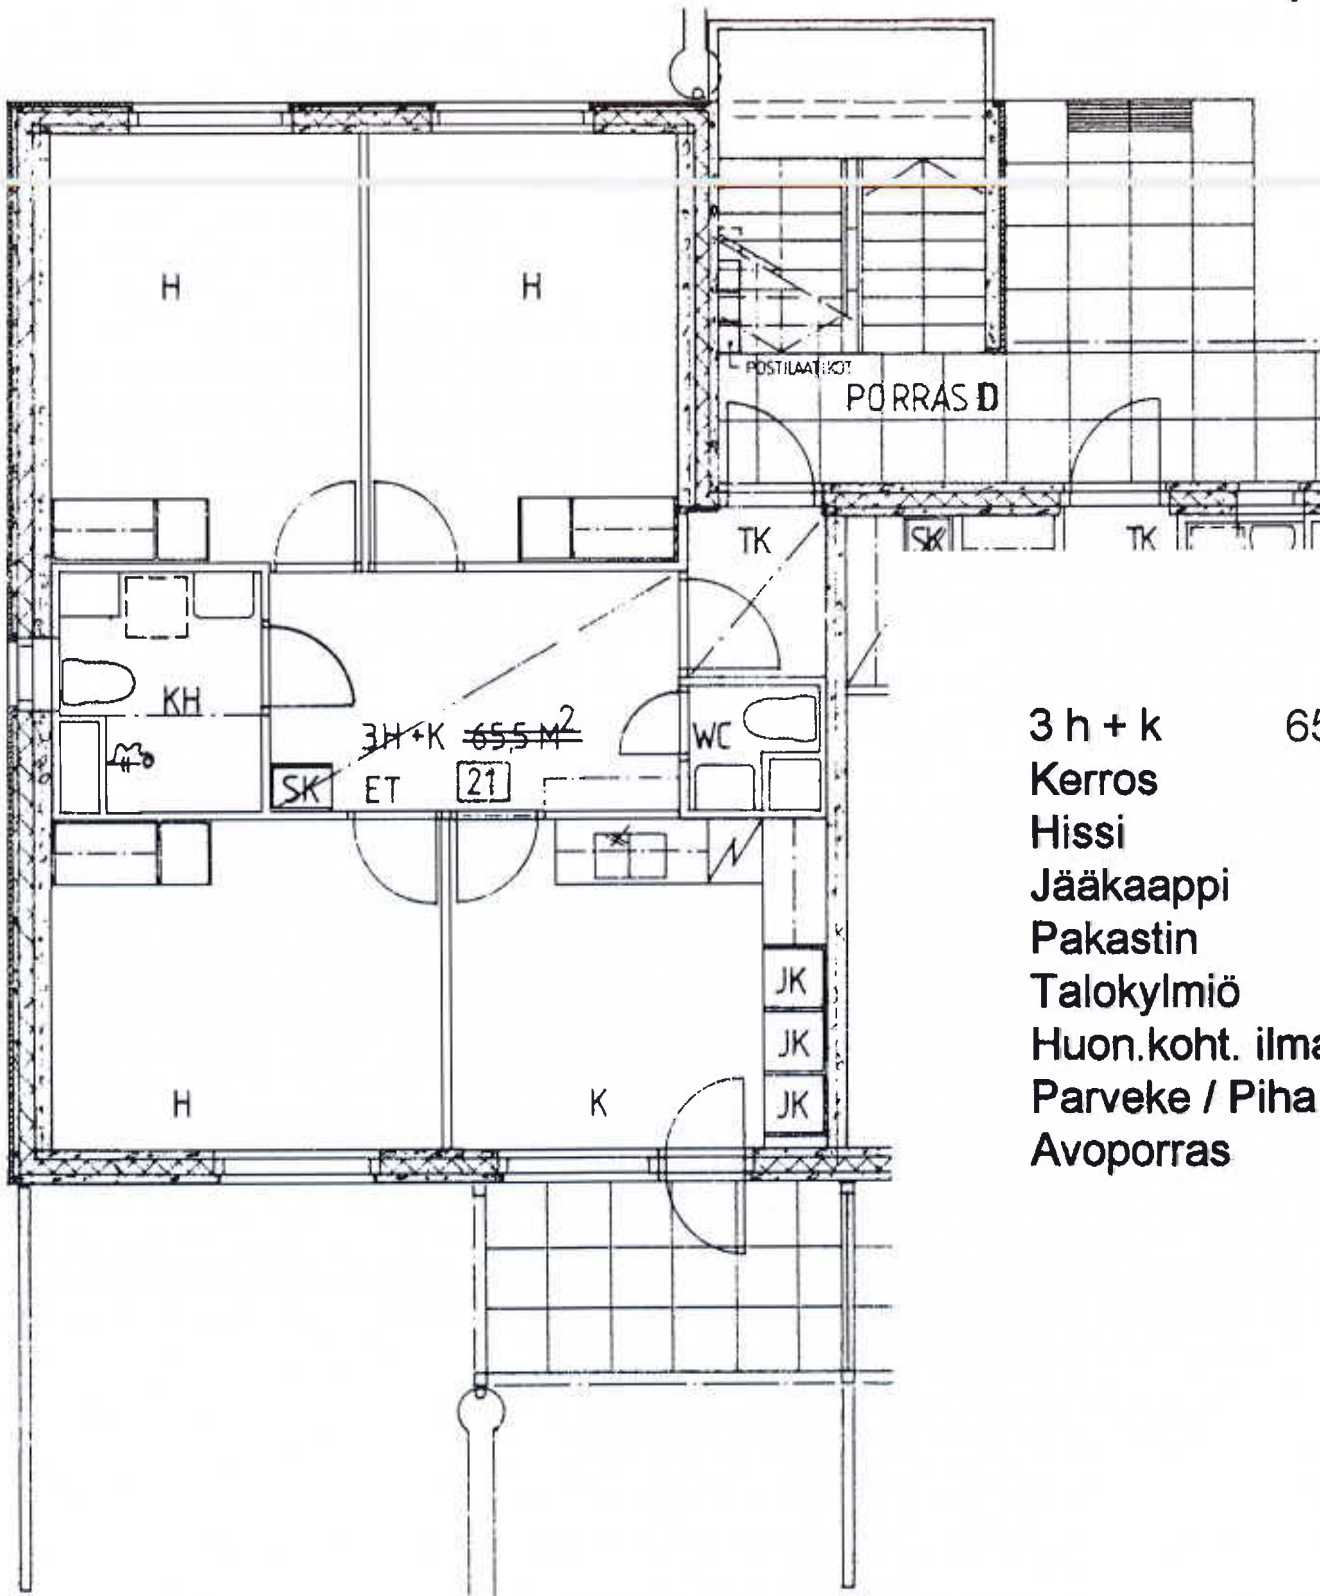

Veteraanikuja 2 A 2

1 h + k	37,5 m2
Kerros	1
Hissi	
Jääkaappi	X
Pakastin	
Talokylmiö	
Huon.koht. ilmanv.	
Parveke / Piha	X
Avoporras	X

Veteraanikuja 2 B 10

2 h + kk	39,5	m2
Kerros	1	
Hissi		
Jääkaappi	X	
Pakastin		
Talokylmiö		
Huon.koht. ilmanv.		
Parveke / Piha	X	
Avoporras	X	

Veteraanikuja 2 A 5

2H+K 51,5 m²
5

2 h + k	51,5 m ²
Kerros	2
Hissi	
Jääkaappi	X
Pakastin	
Talokylmiö	
Huon.koht. ilmanv.	
Parveke / Piha	X
Avoporras	X

Veteraanikuja 2 B 12

2 h + k	60,0 m ²
Kerros	2
Hissi	
Jääkaappi	X
Pakastin	
Talokylmiö	
Huon.koht. ilmanv.	
Parveke / Piha	X
Avoporras	X

2H+K ~~60,0 M²~~
12

Veteraanikuja 2 D 21

3 h + k	65,5 m ²
Kerros	1
Hissi	
Jääkaappi	X
Pakastin	
Talokylmiö	
Huon.koht. ilmanv.	
Parveke / Piha	X
Avoporras	X