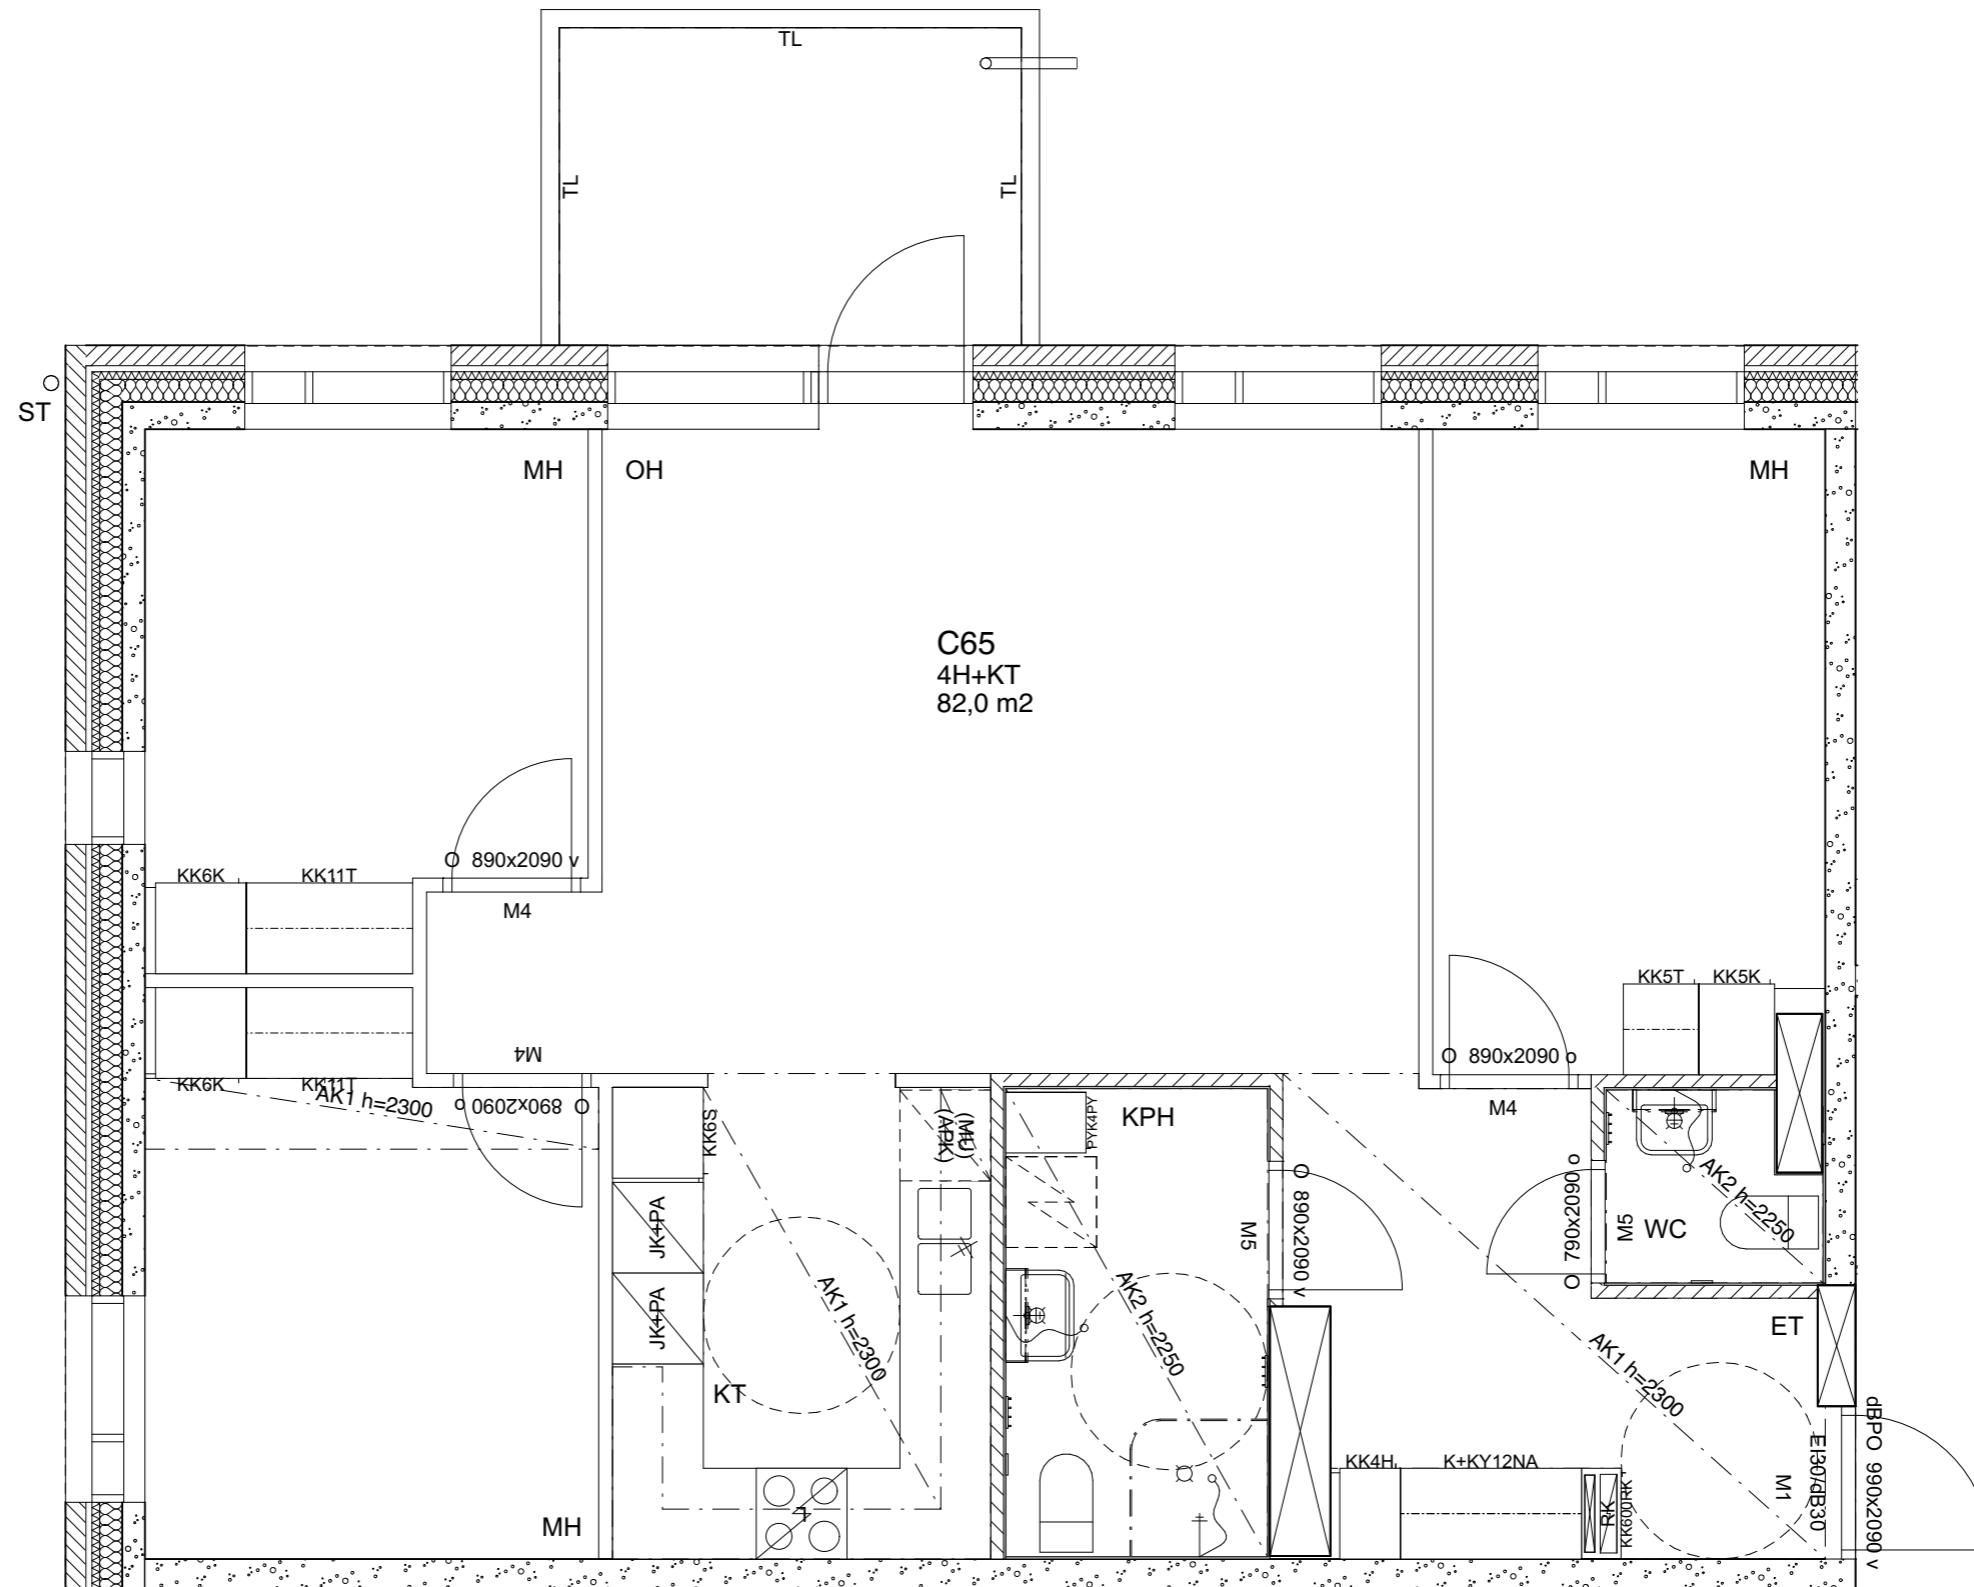

HEKA Herttoniemi, Kettutie 8

Kettutie 8, 00800 Helsinki

1: 50