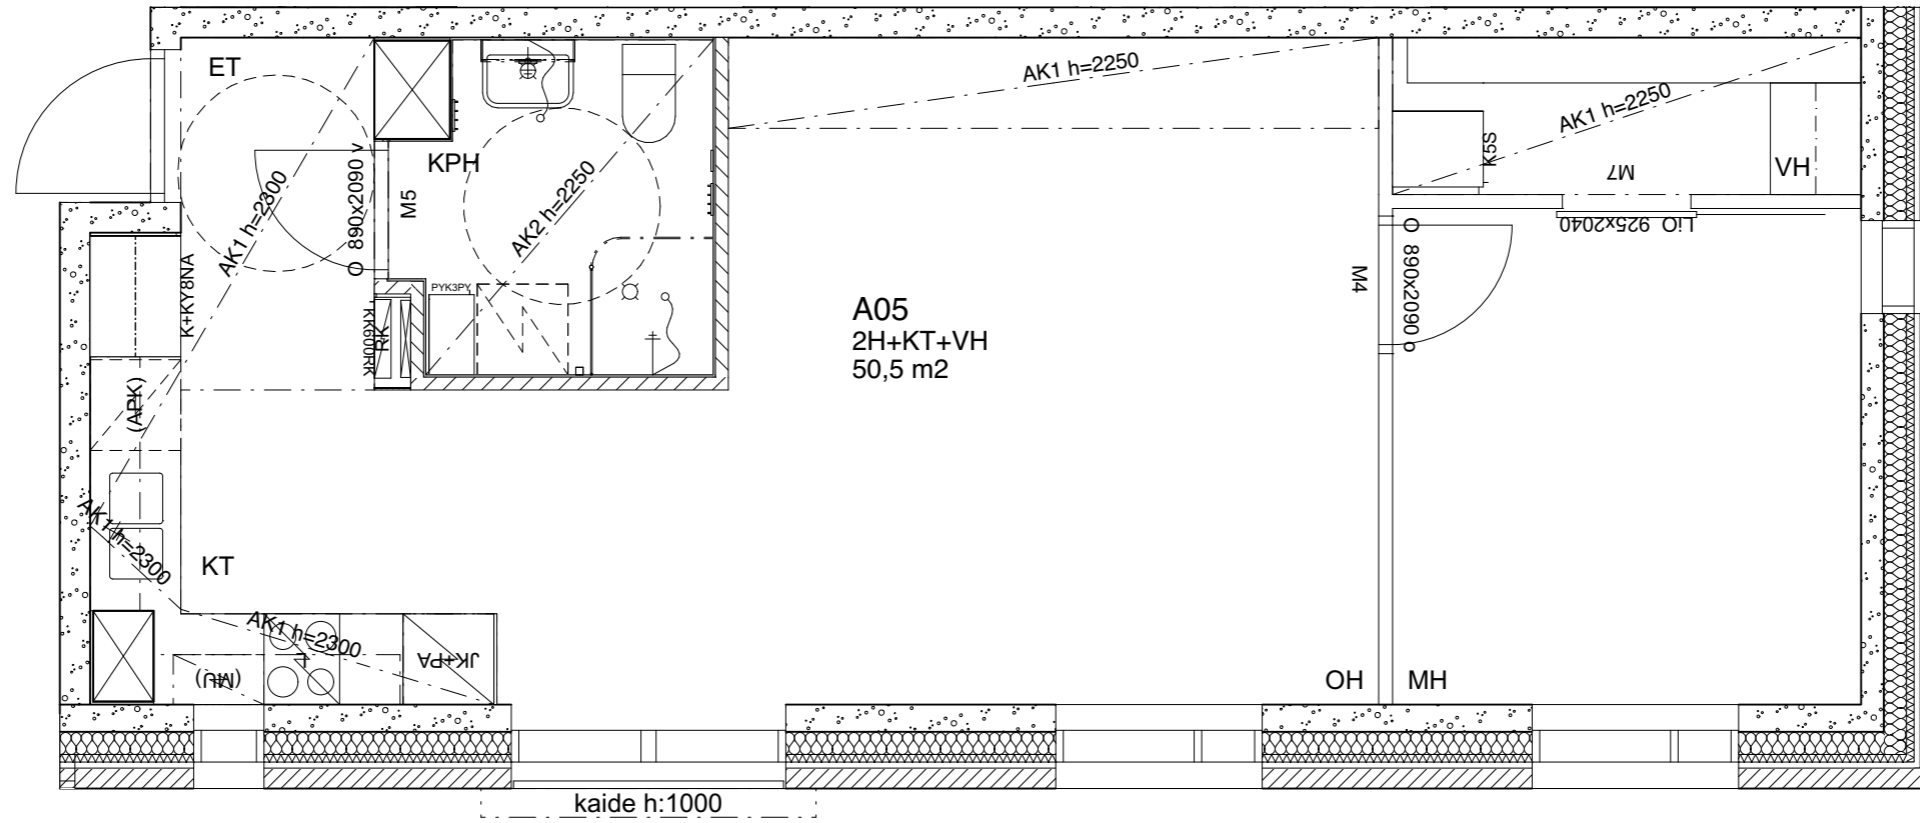

1: 50

Asunto A04

67,0 m²

A-talo,
2. kerros

KETTUTIE

HEKA Herttoniemi, Kettutie 8

Kettutie 8, 00800 Helsinki

1: 50