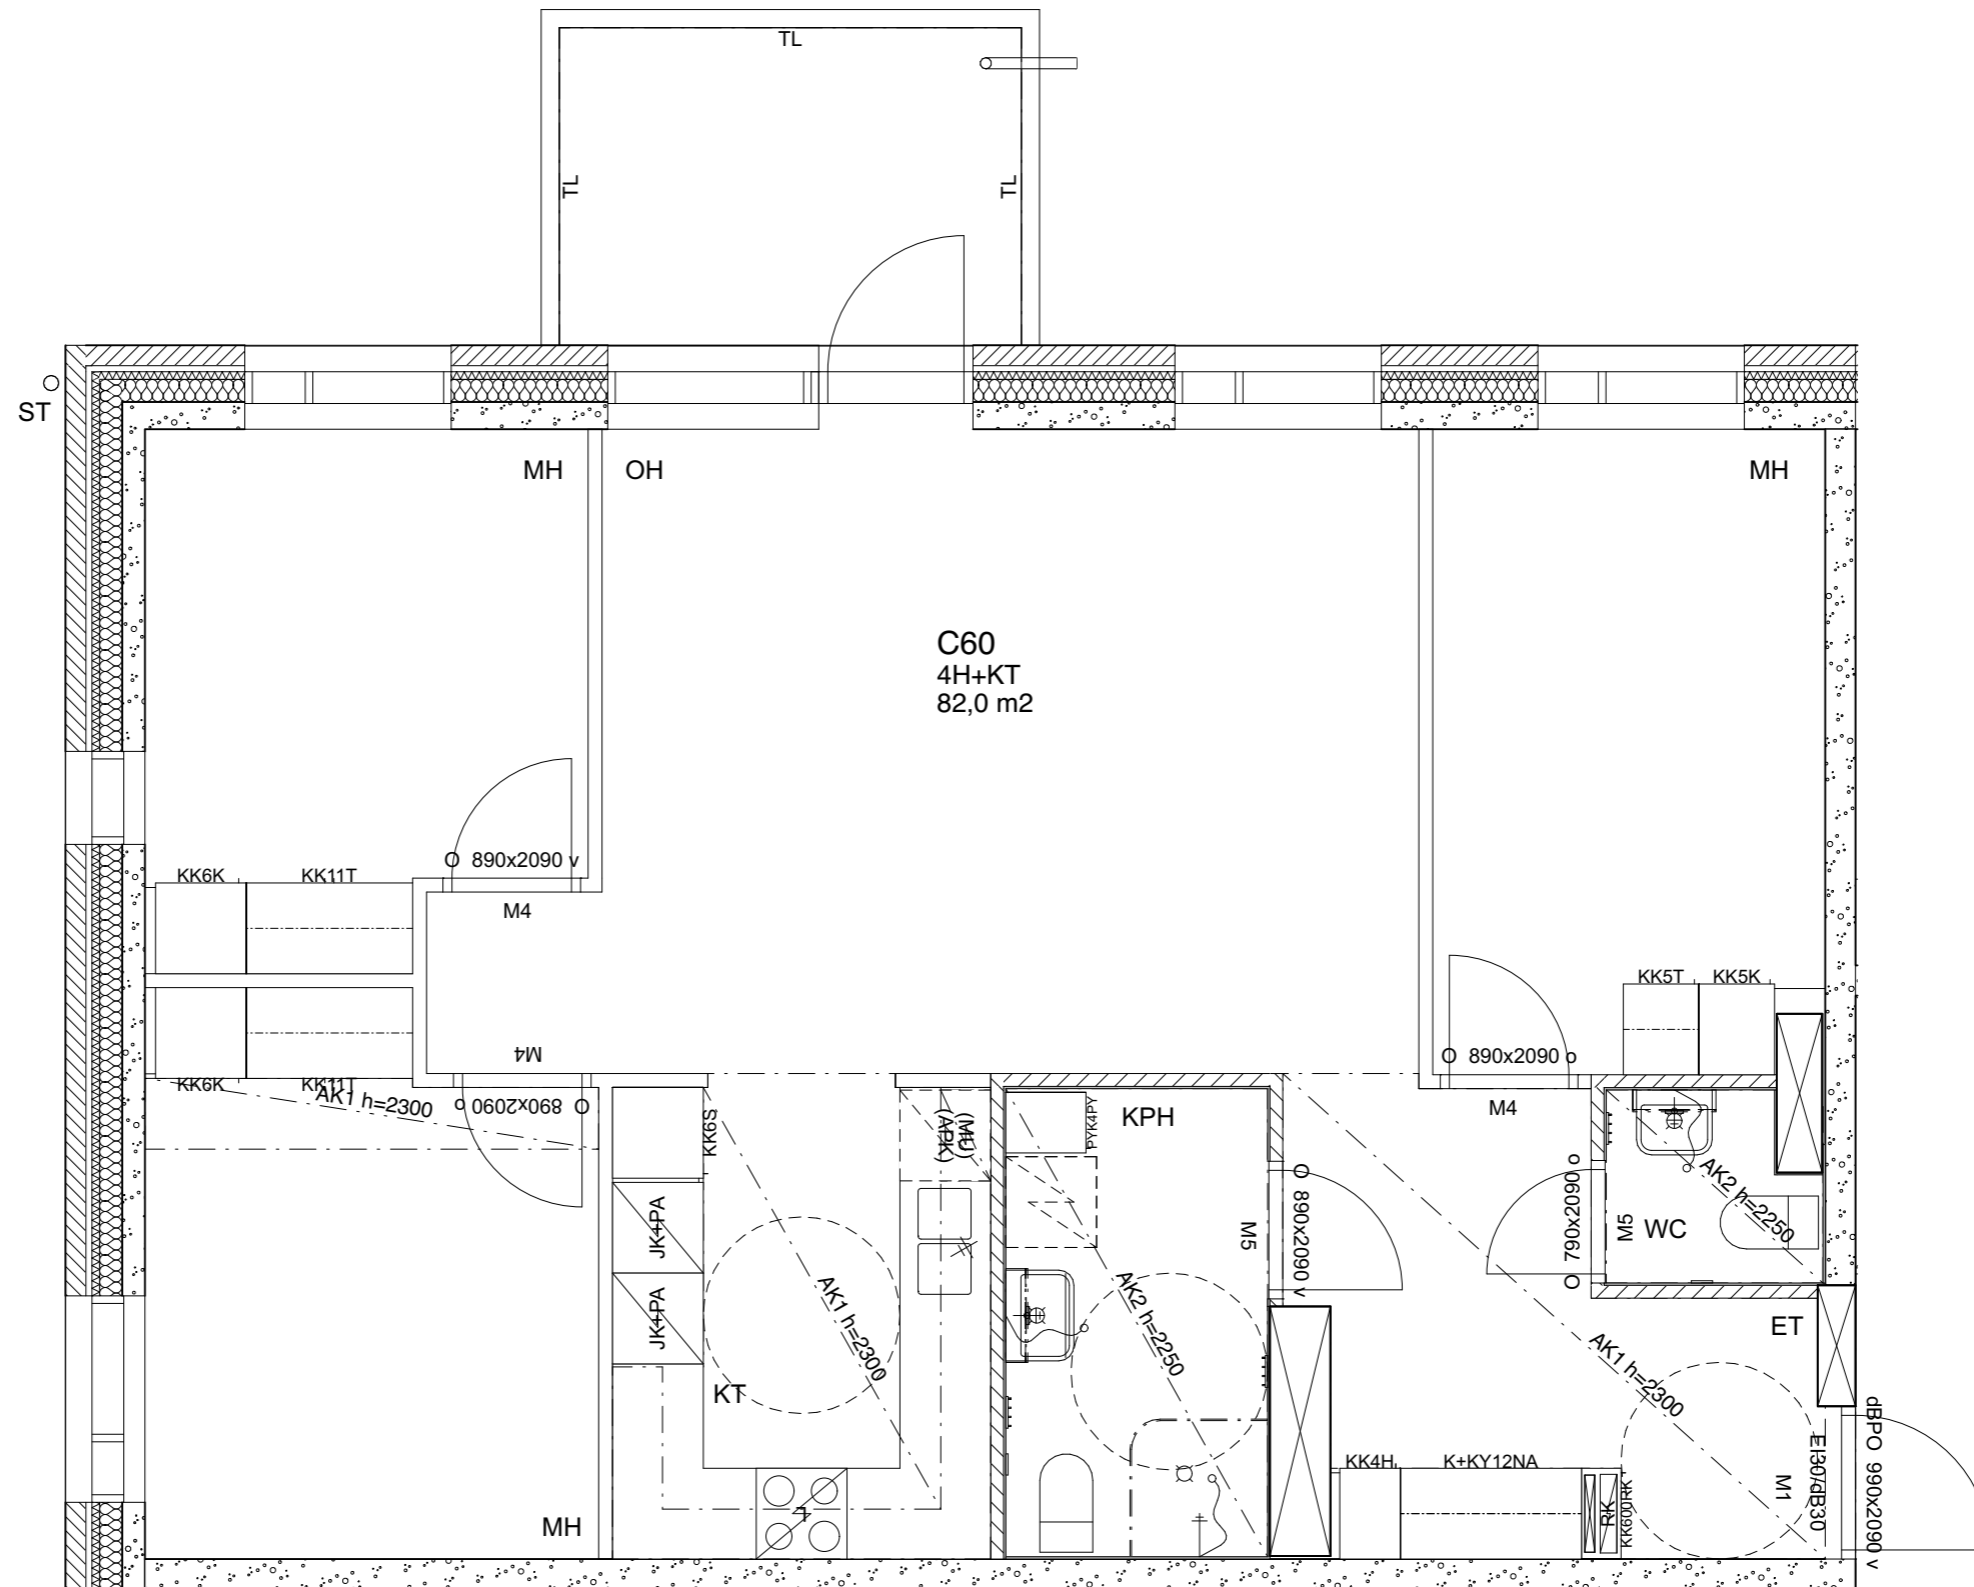

HEKA Herttoniemi, Kettutie 8

Kettutie 8, 00800 Helsinki

1: 50