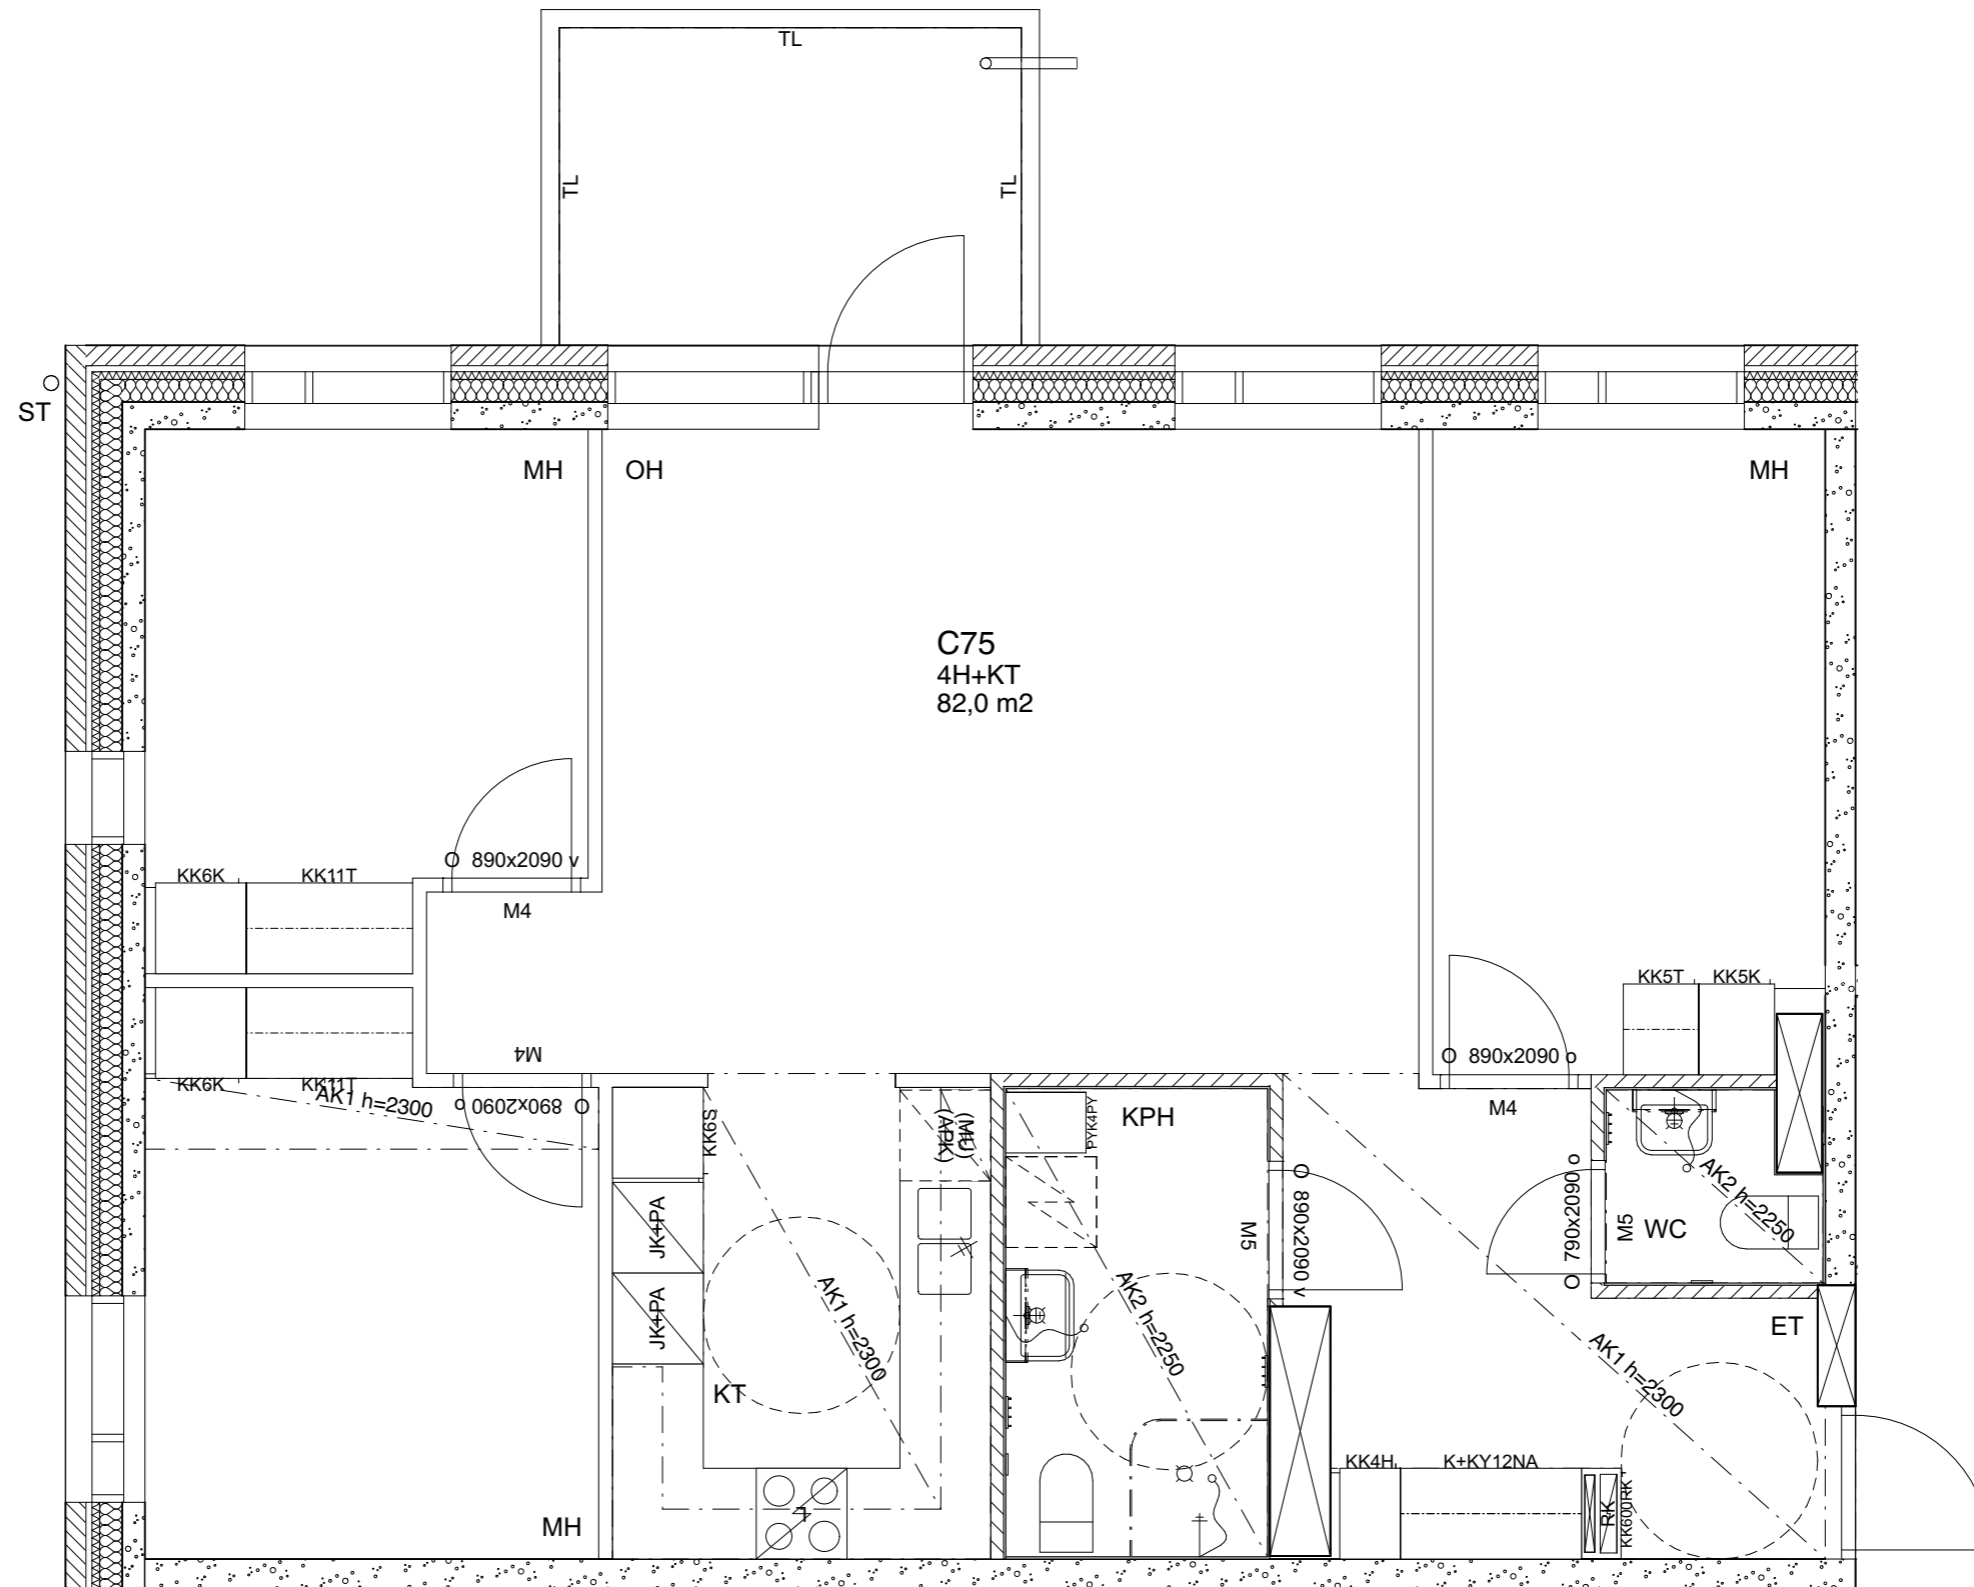

50,0 m²

C-talo,
6. kerros

KETTUTIE

HEKA Herttoniemi, Kettutie 8

Kettutie 8, 00800 Helsinki

1: 50

Asunto C75

82,0 m²