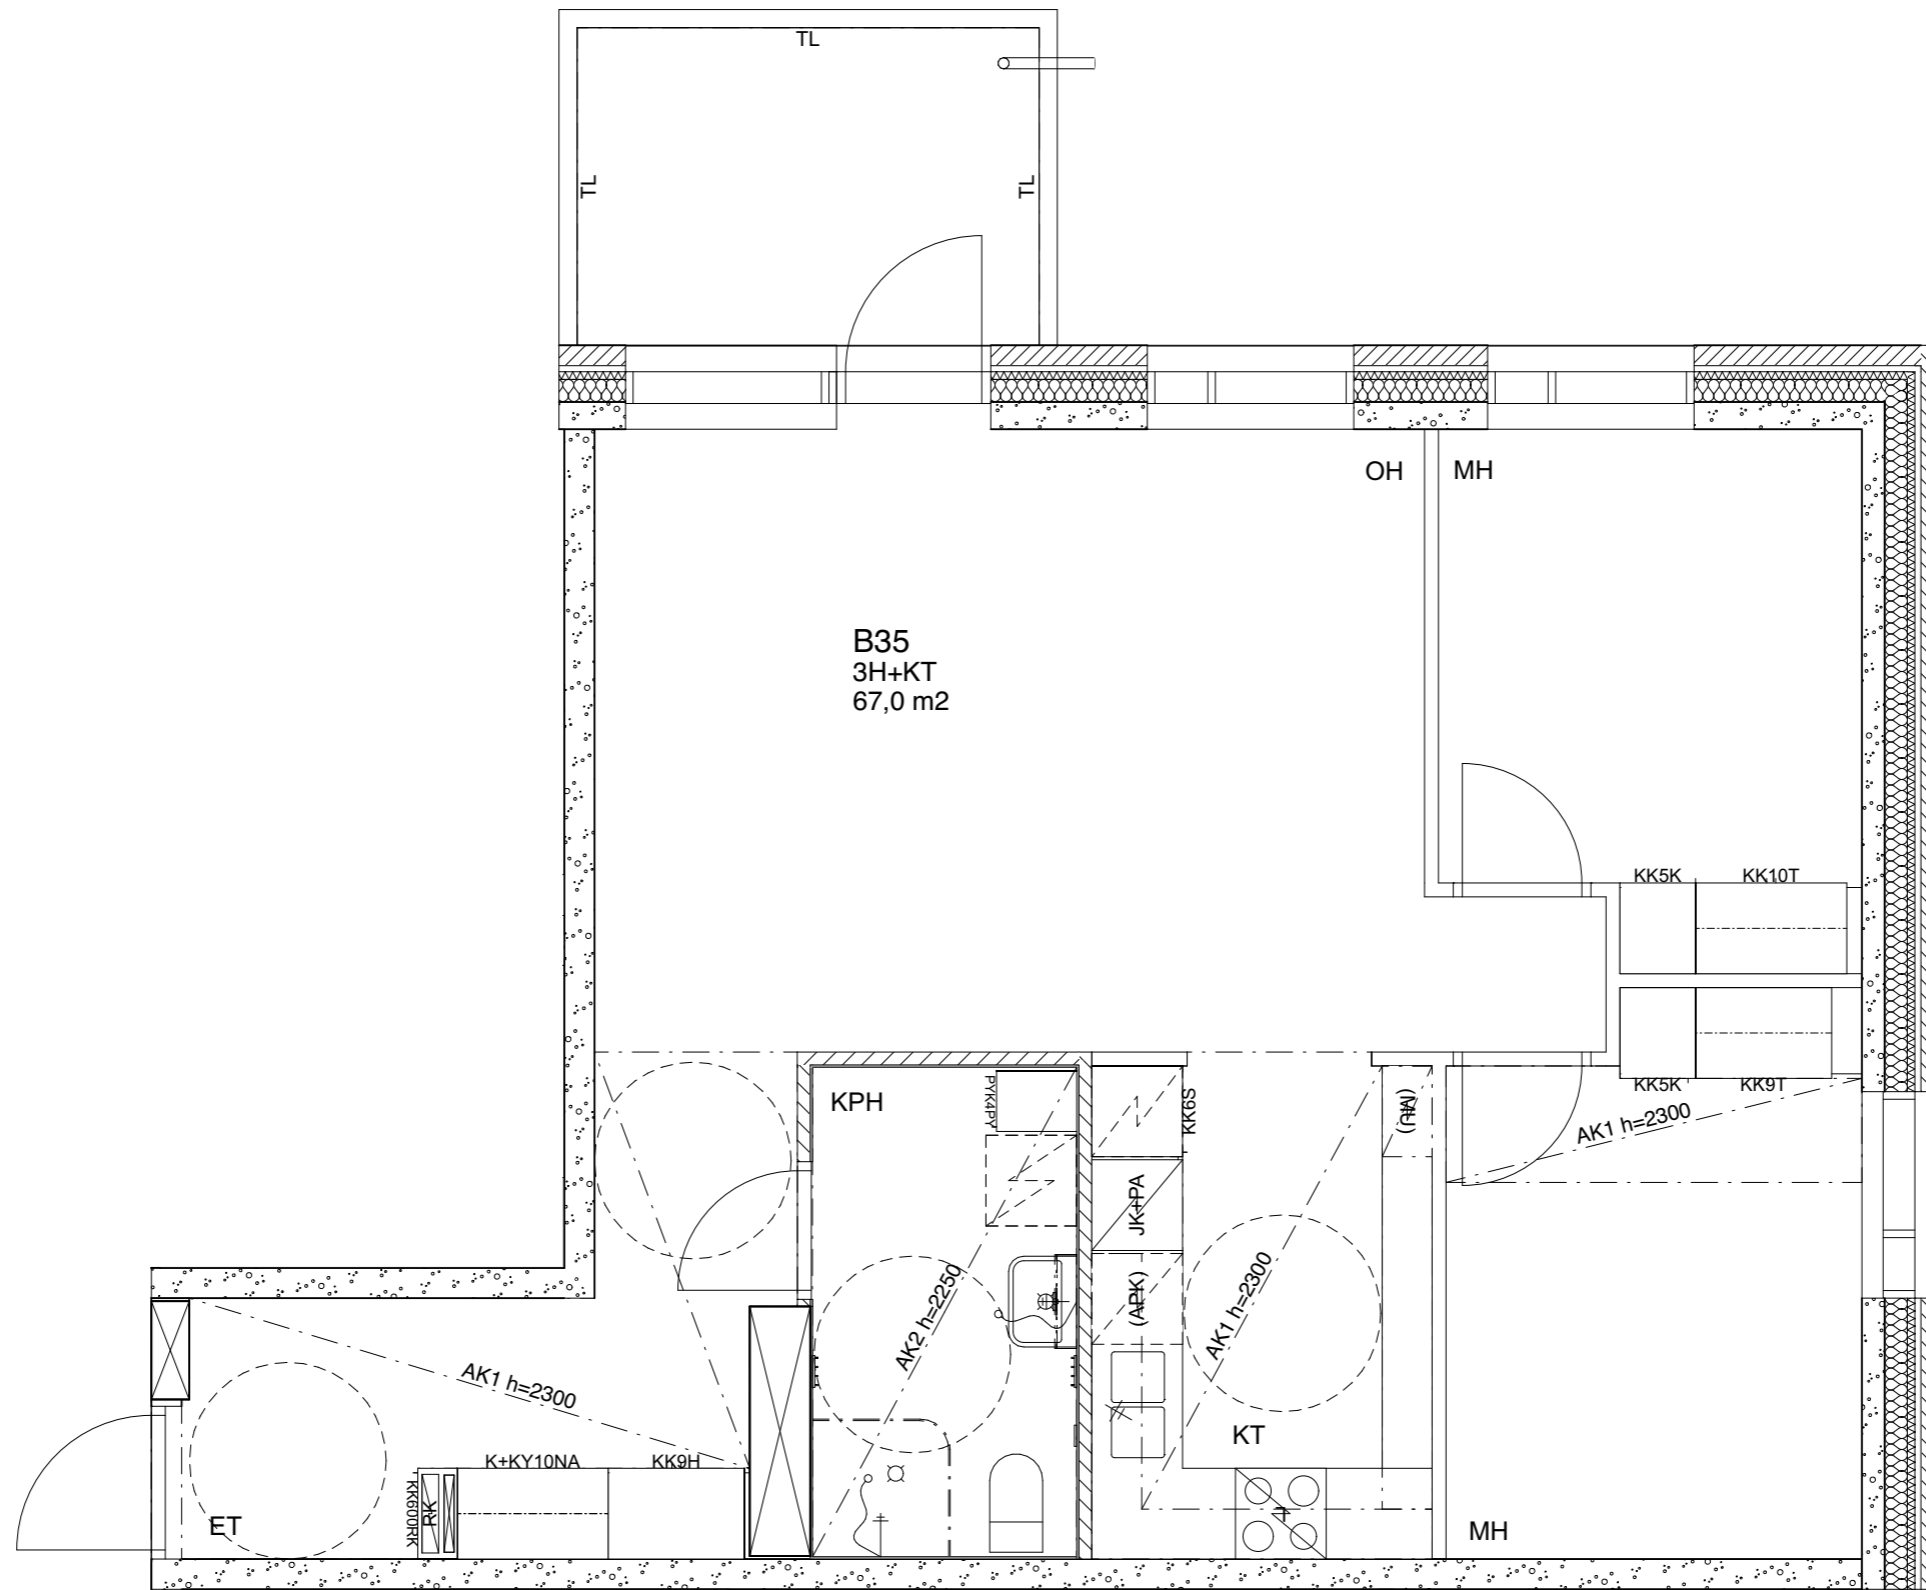

HEKA Herttoniemi, Kettutie 8

Kettutie 8, 00800 Helsinki

1: 50