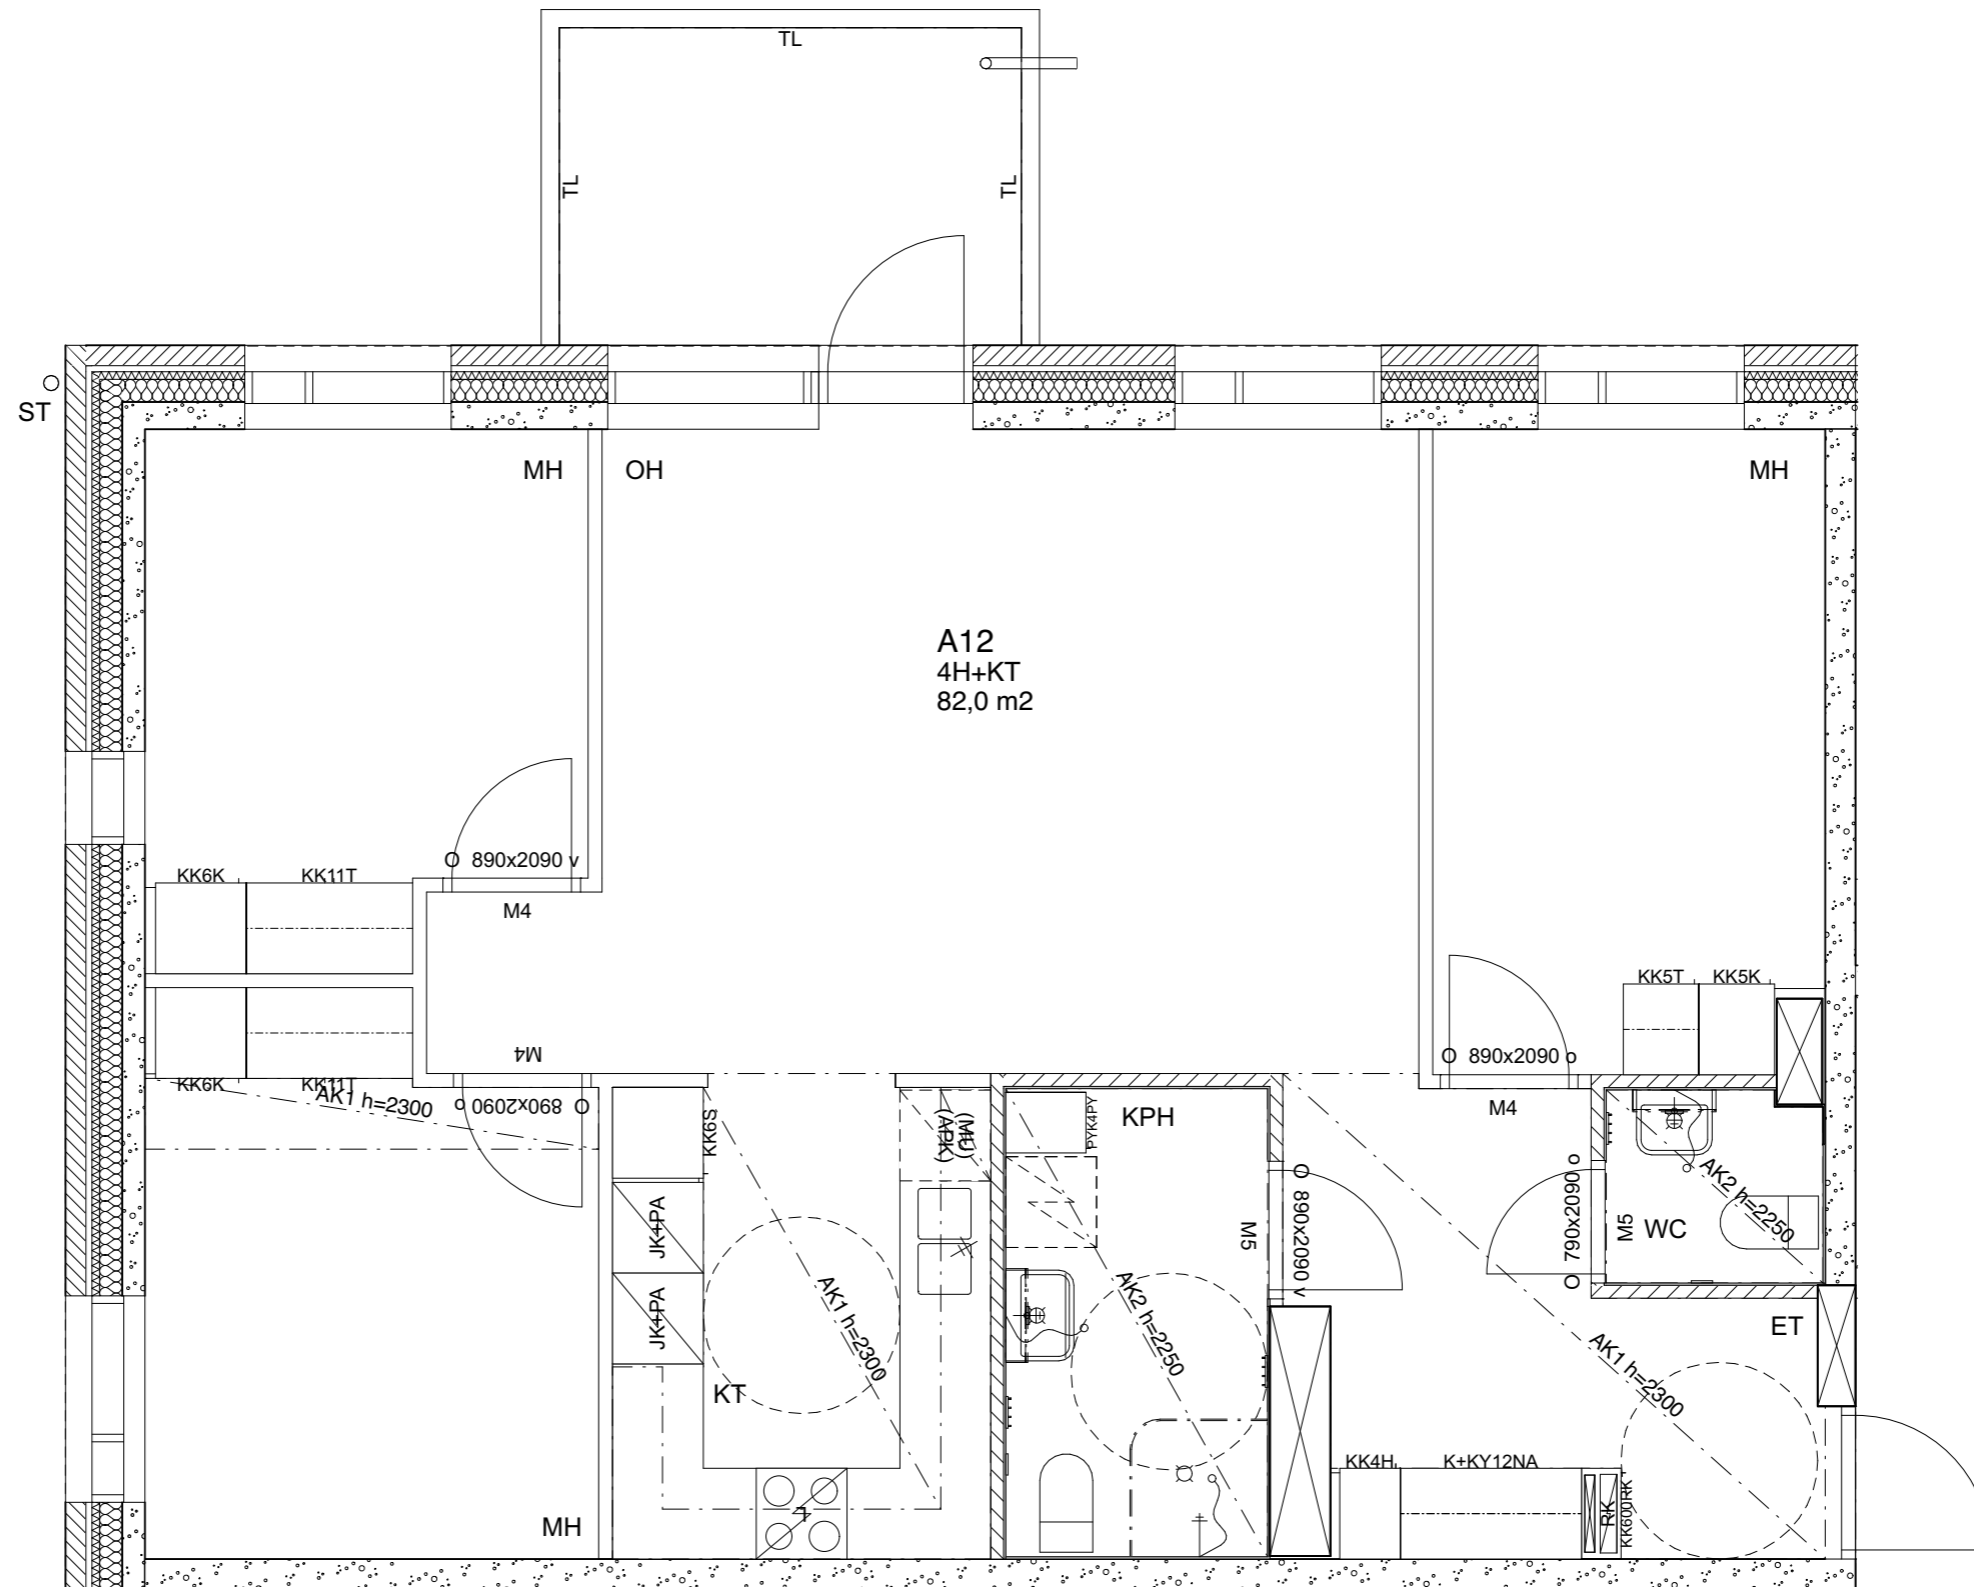

49,5 m²

A-talo,
4. kerros

HEKA Herttoniemi, Kettutie 8

Kettutie 8, 00800 Helsinki

1: 50

Asunto A12

82,0 m²

A-talo,
4. kerros