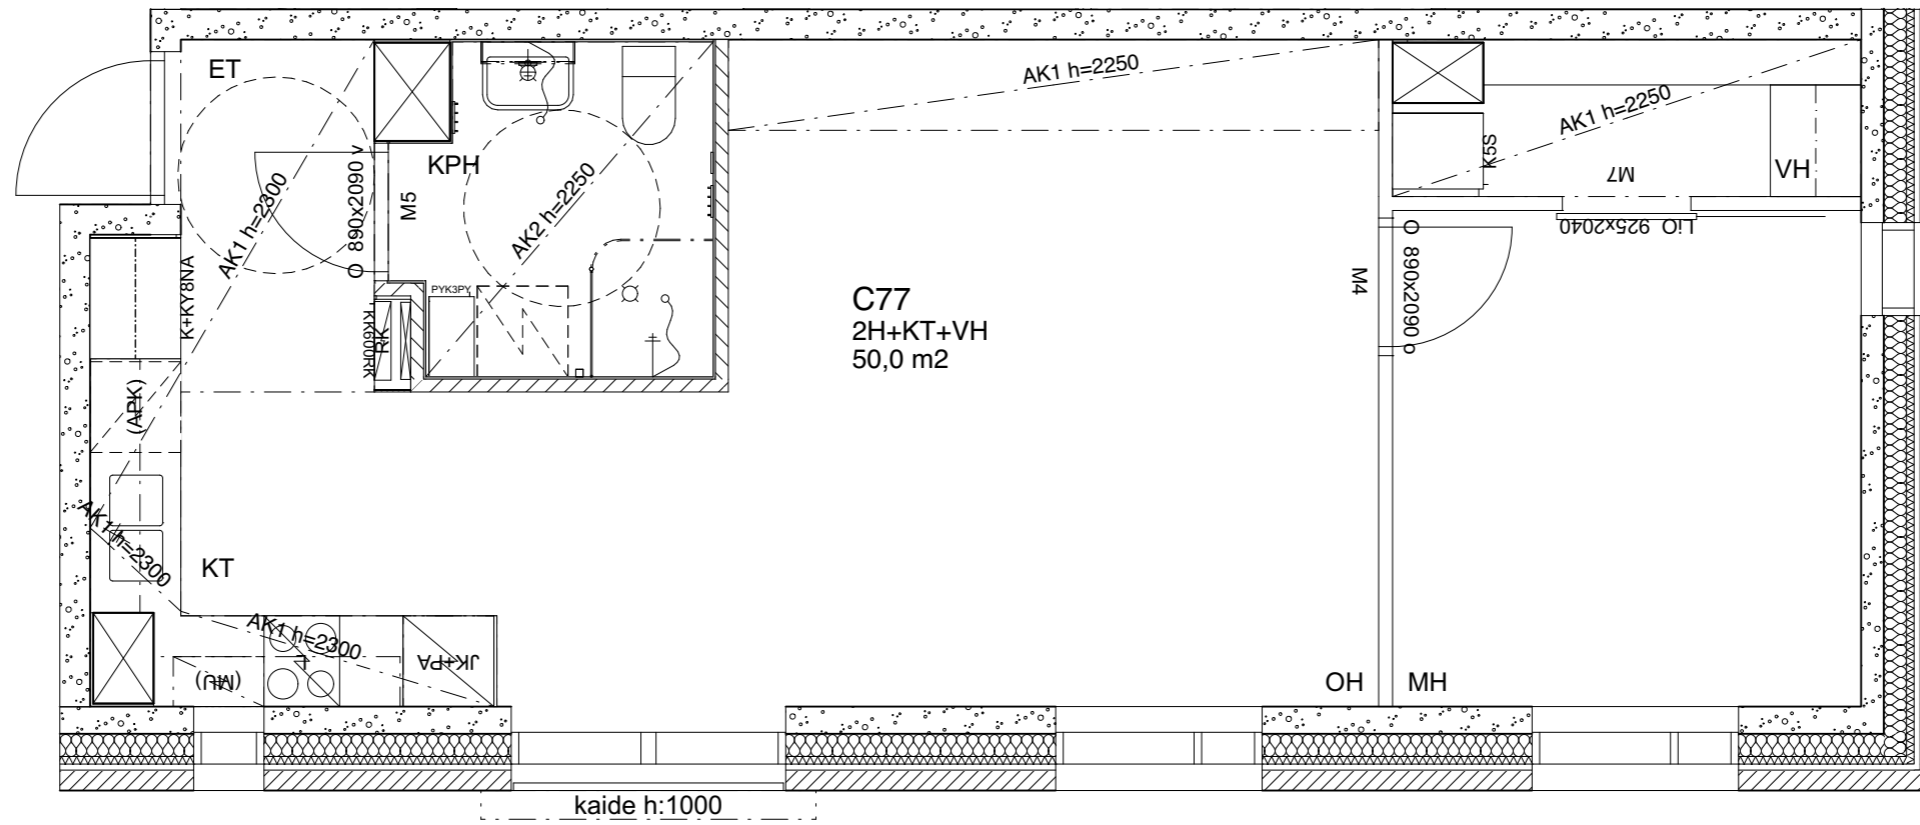

KETTUTIE

HEKA Herttoniemi, Kettutie 8

Kettutie 8, 00800 Helsinki

1: 50

Asunto C77

50,0 m²

C-talo,
6. kerros