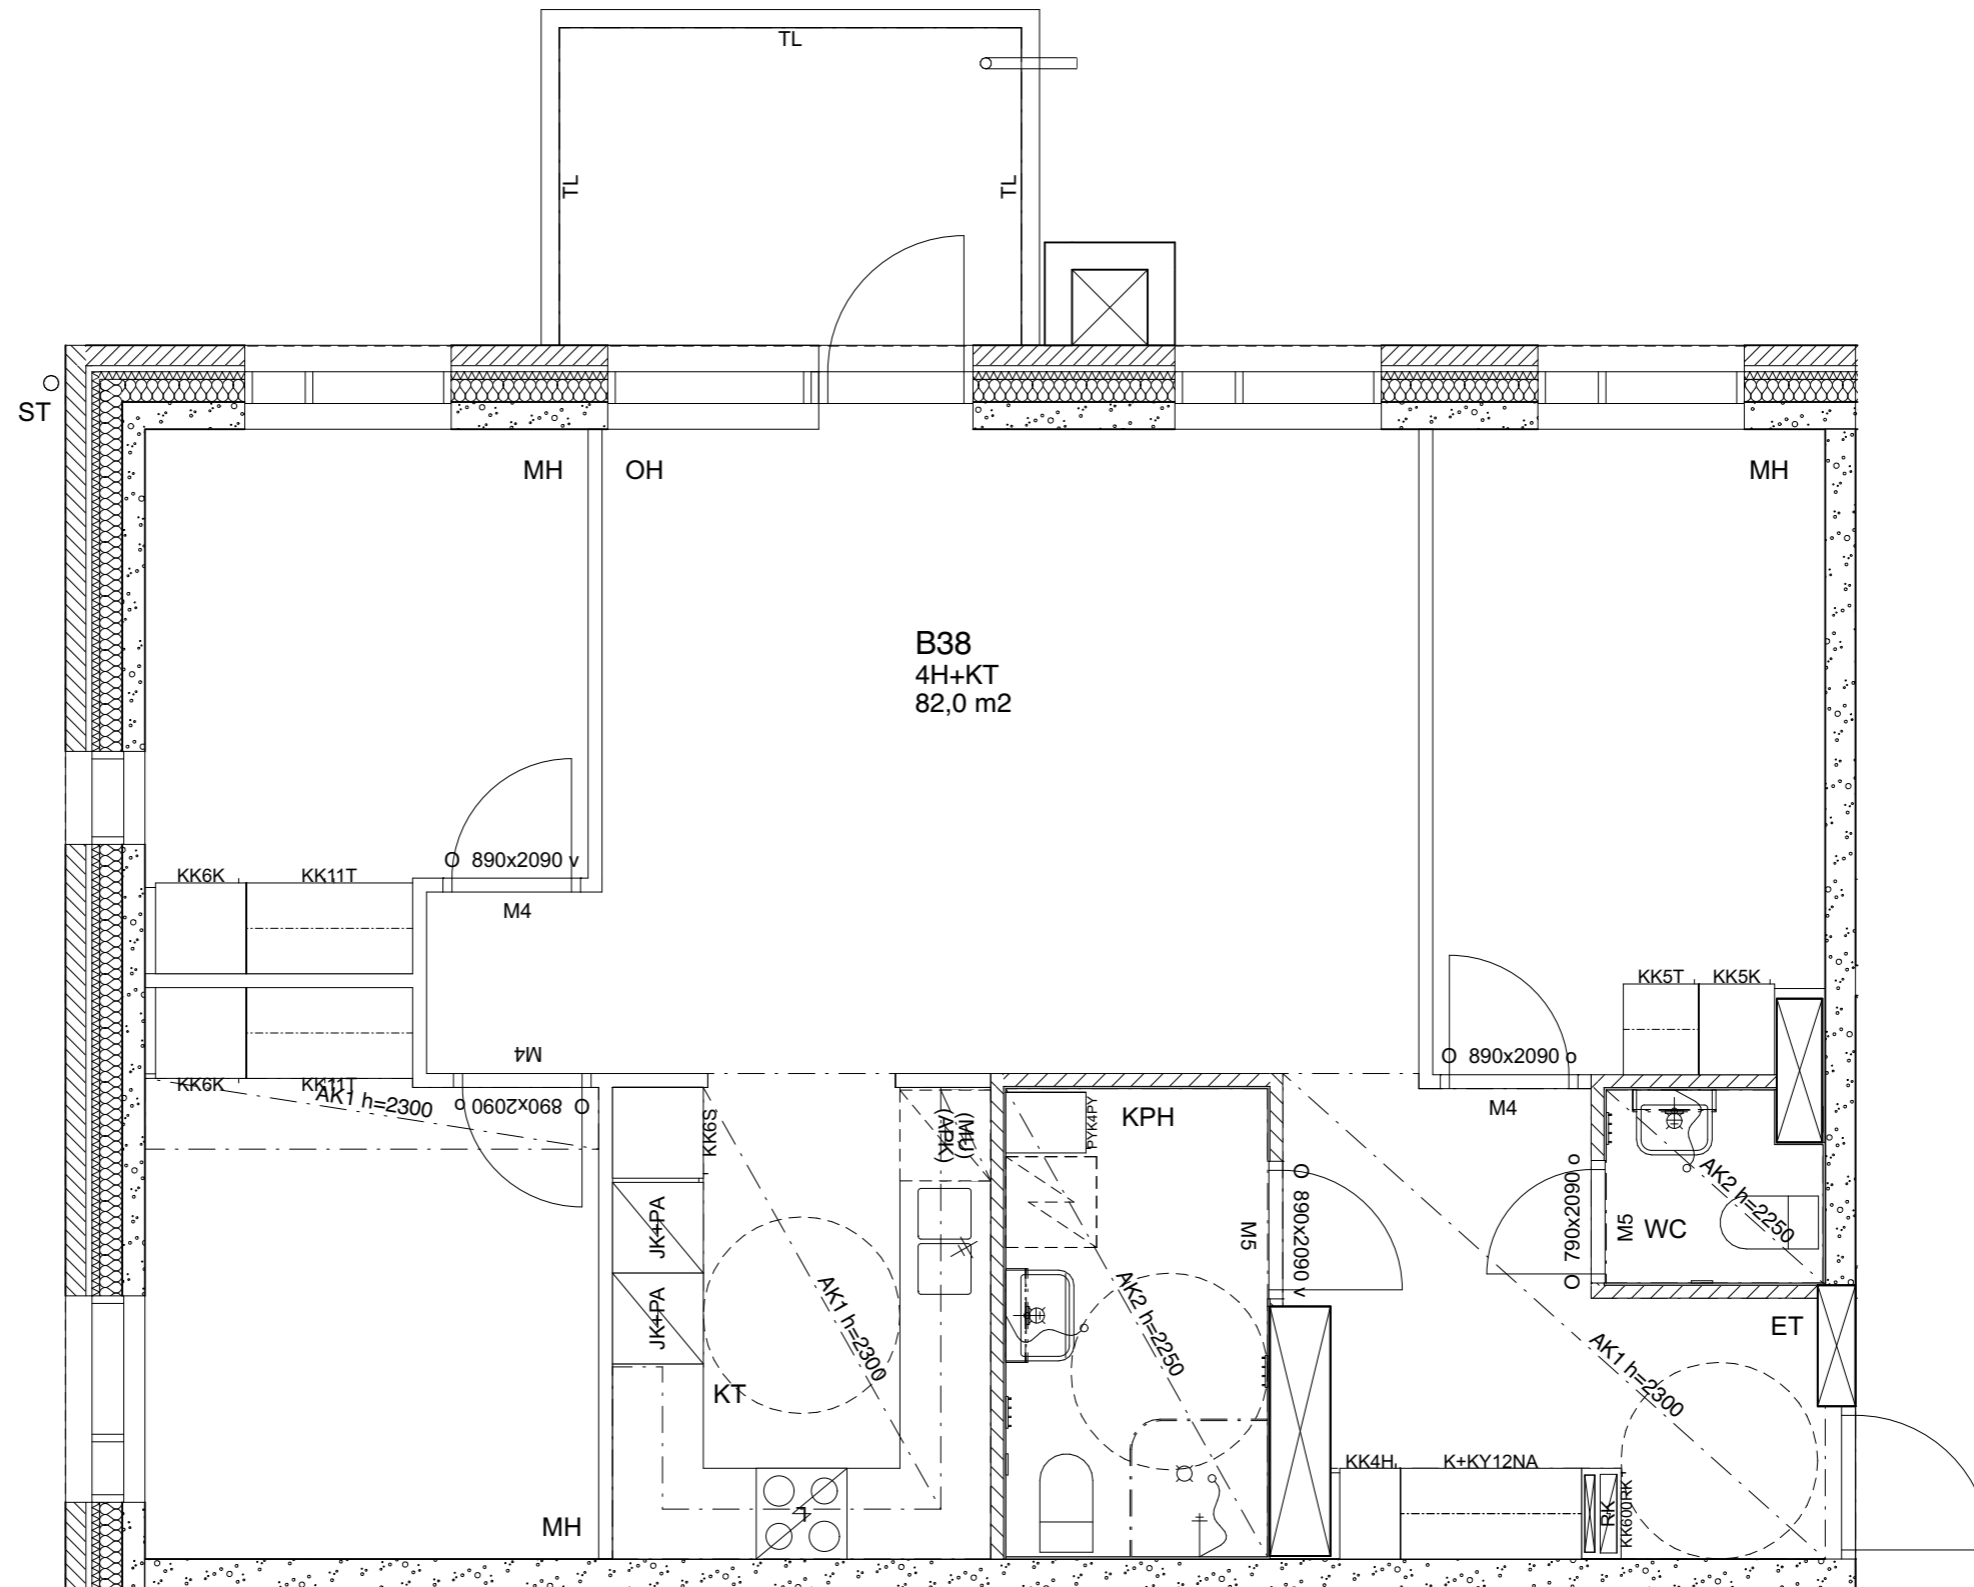

HEKA Herttoniemi, Kettutie 8

Kettutie 8, 00800 Helsinki

1: 50