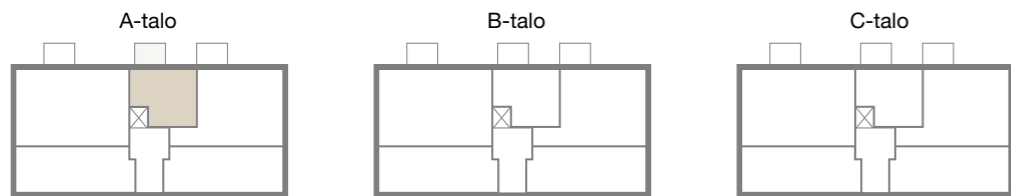

A-talo,
5. kerros

KETTUTIE

HEKA Herttoniemi, Kettutie 8

Kettutie 8, 00800 Helsinki

1: 50

Asunto A18

31,5 m²

A-talo,
5. kerros