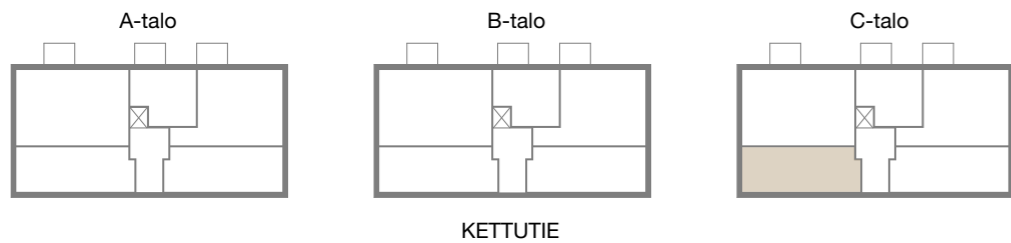

Asunto C69

50,0 m²

C-talo,
5. kerros