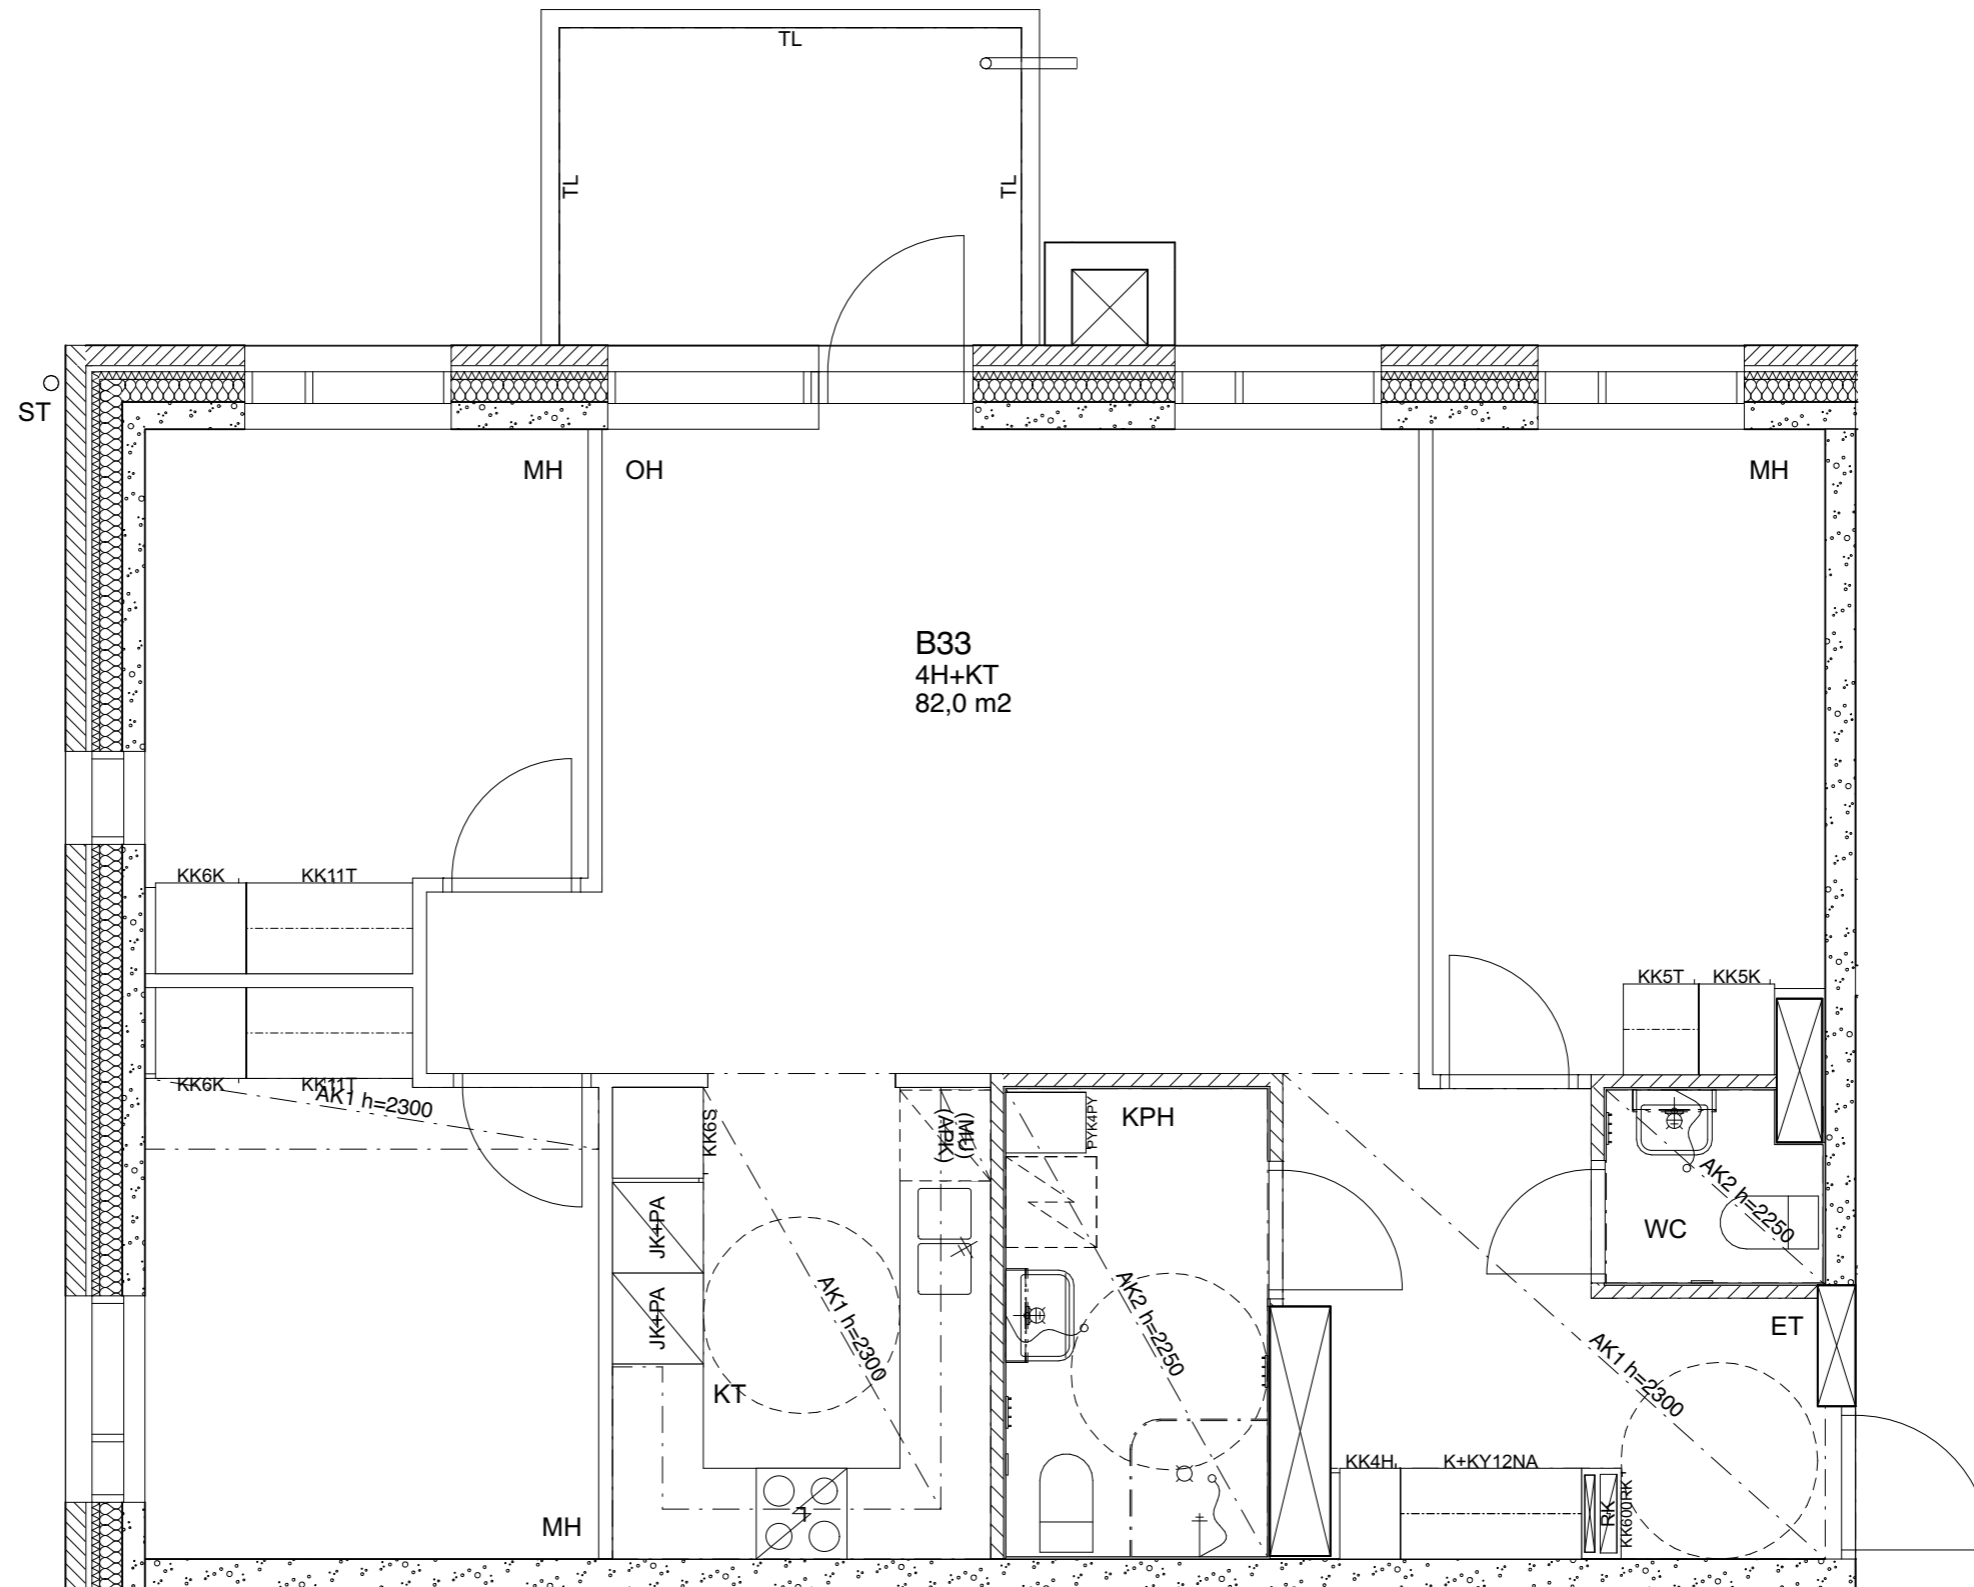

B-talo,
3. kerros

HEKA Herttoniemi, Kettutie 8

Kettutie 8, 00800 Helsinki

1: 50

Asunto B33

82,0 m²

B-talo,
3. kerros

KETTUTIE