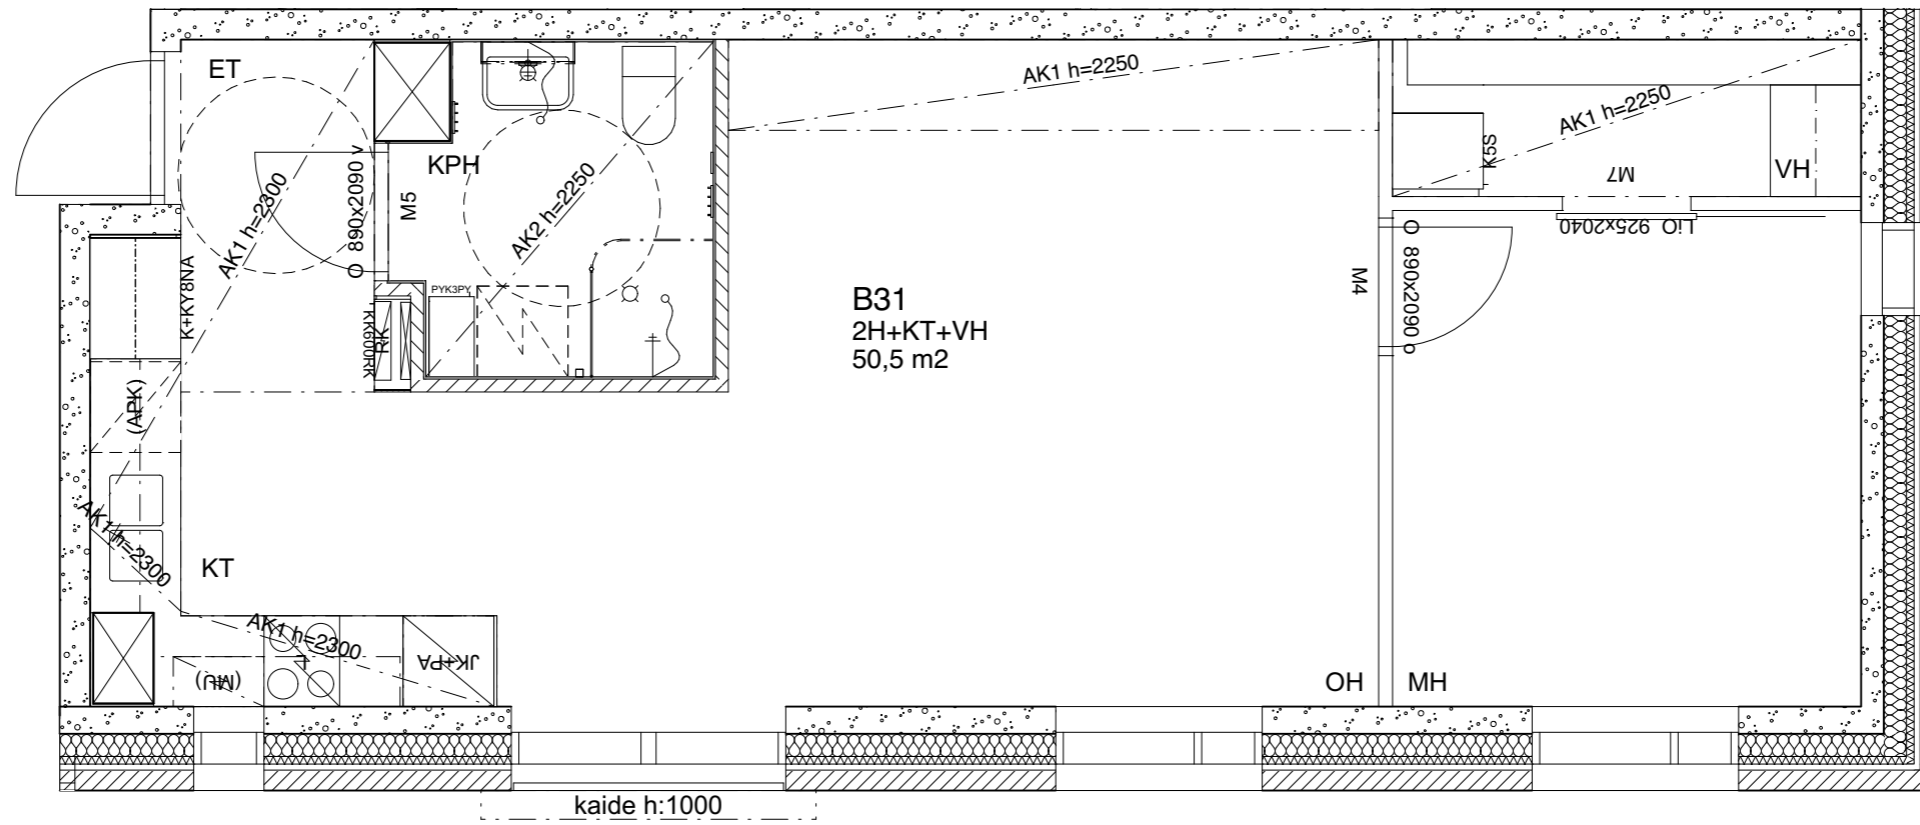

1: 50

Asunto B30

67,0 m²

B-talo,
2. kerros

KETTUTIE

HEKA Herttoniemi, Kettutie 8

Kettutie 8, 00800 Helsinki

1: 50