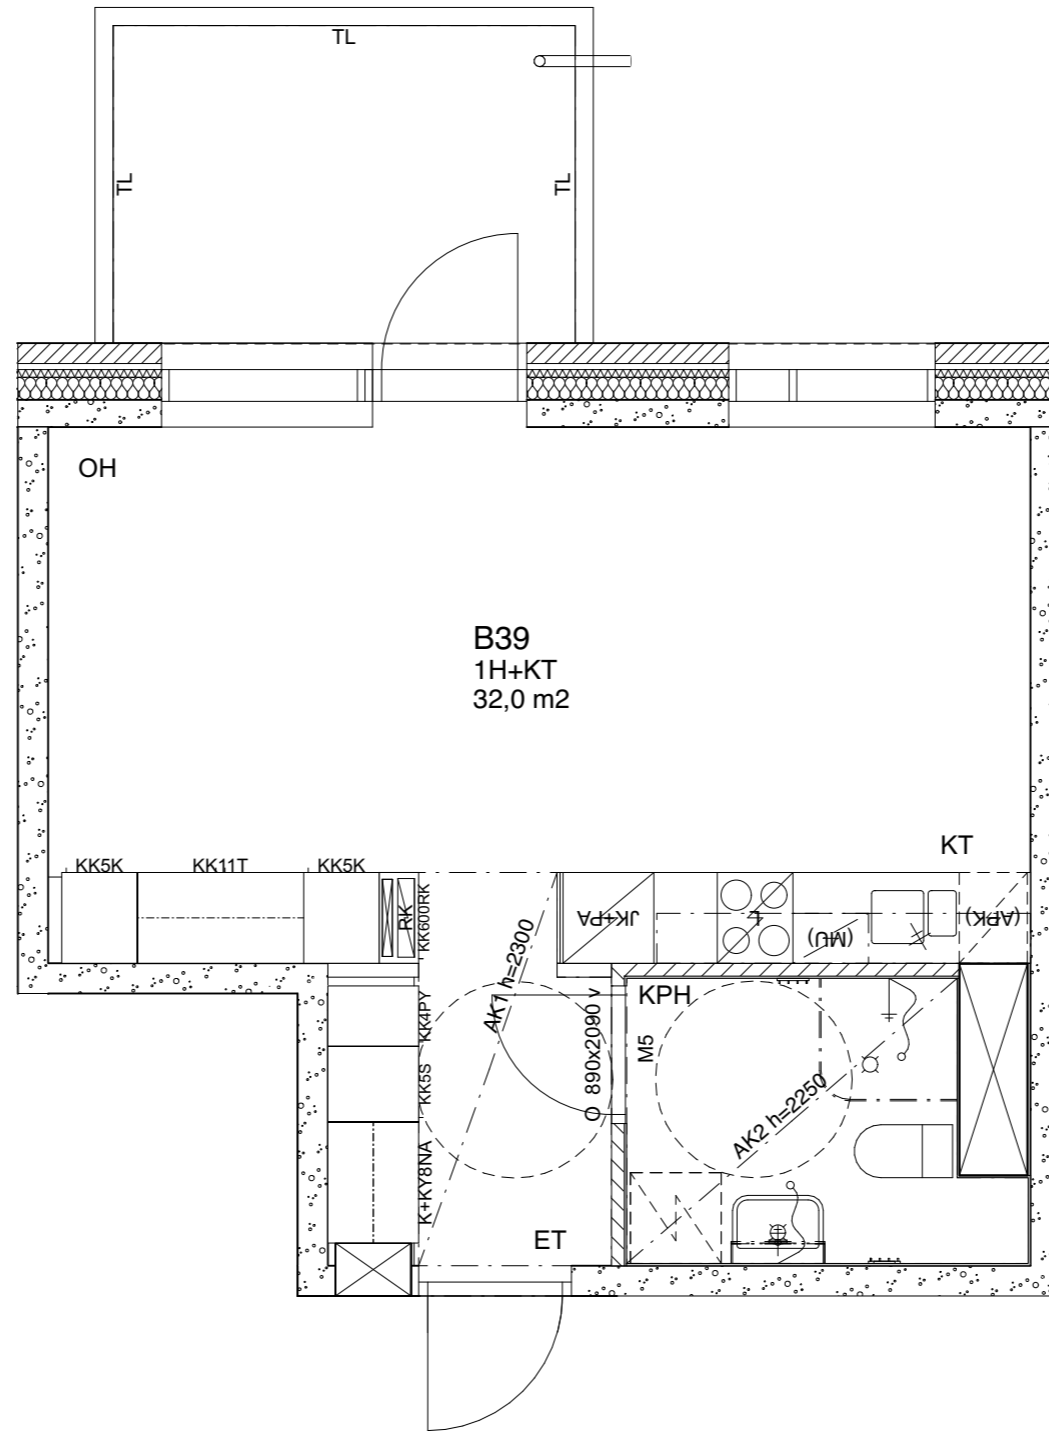

HEKA Herttoniemi, Kettutie 8

Kettutie 8, 00800 Helsinki

1: 50