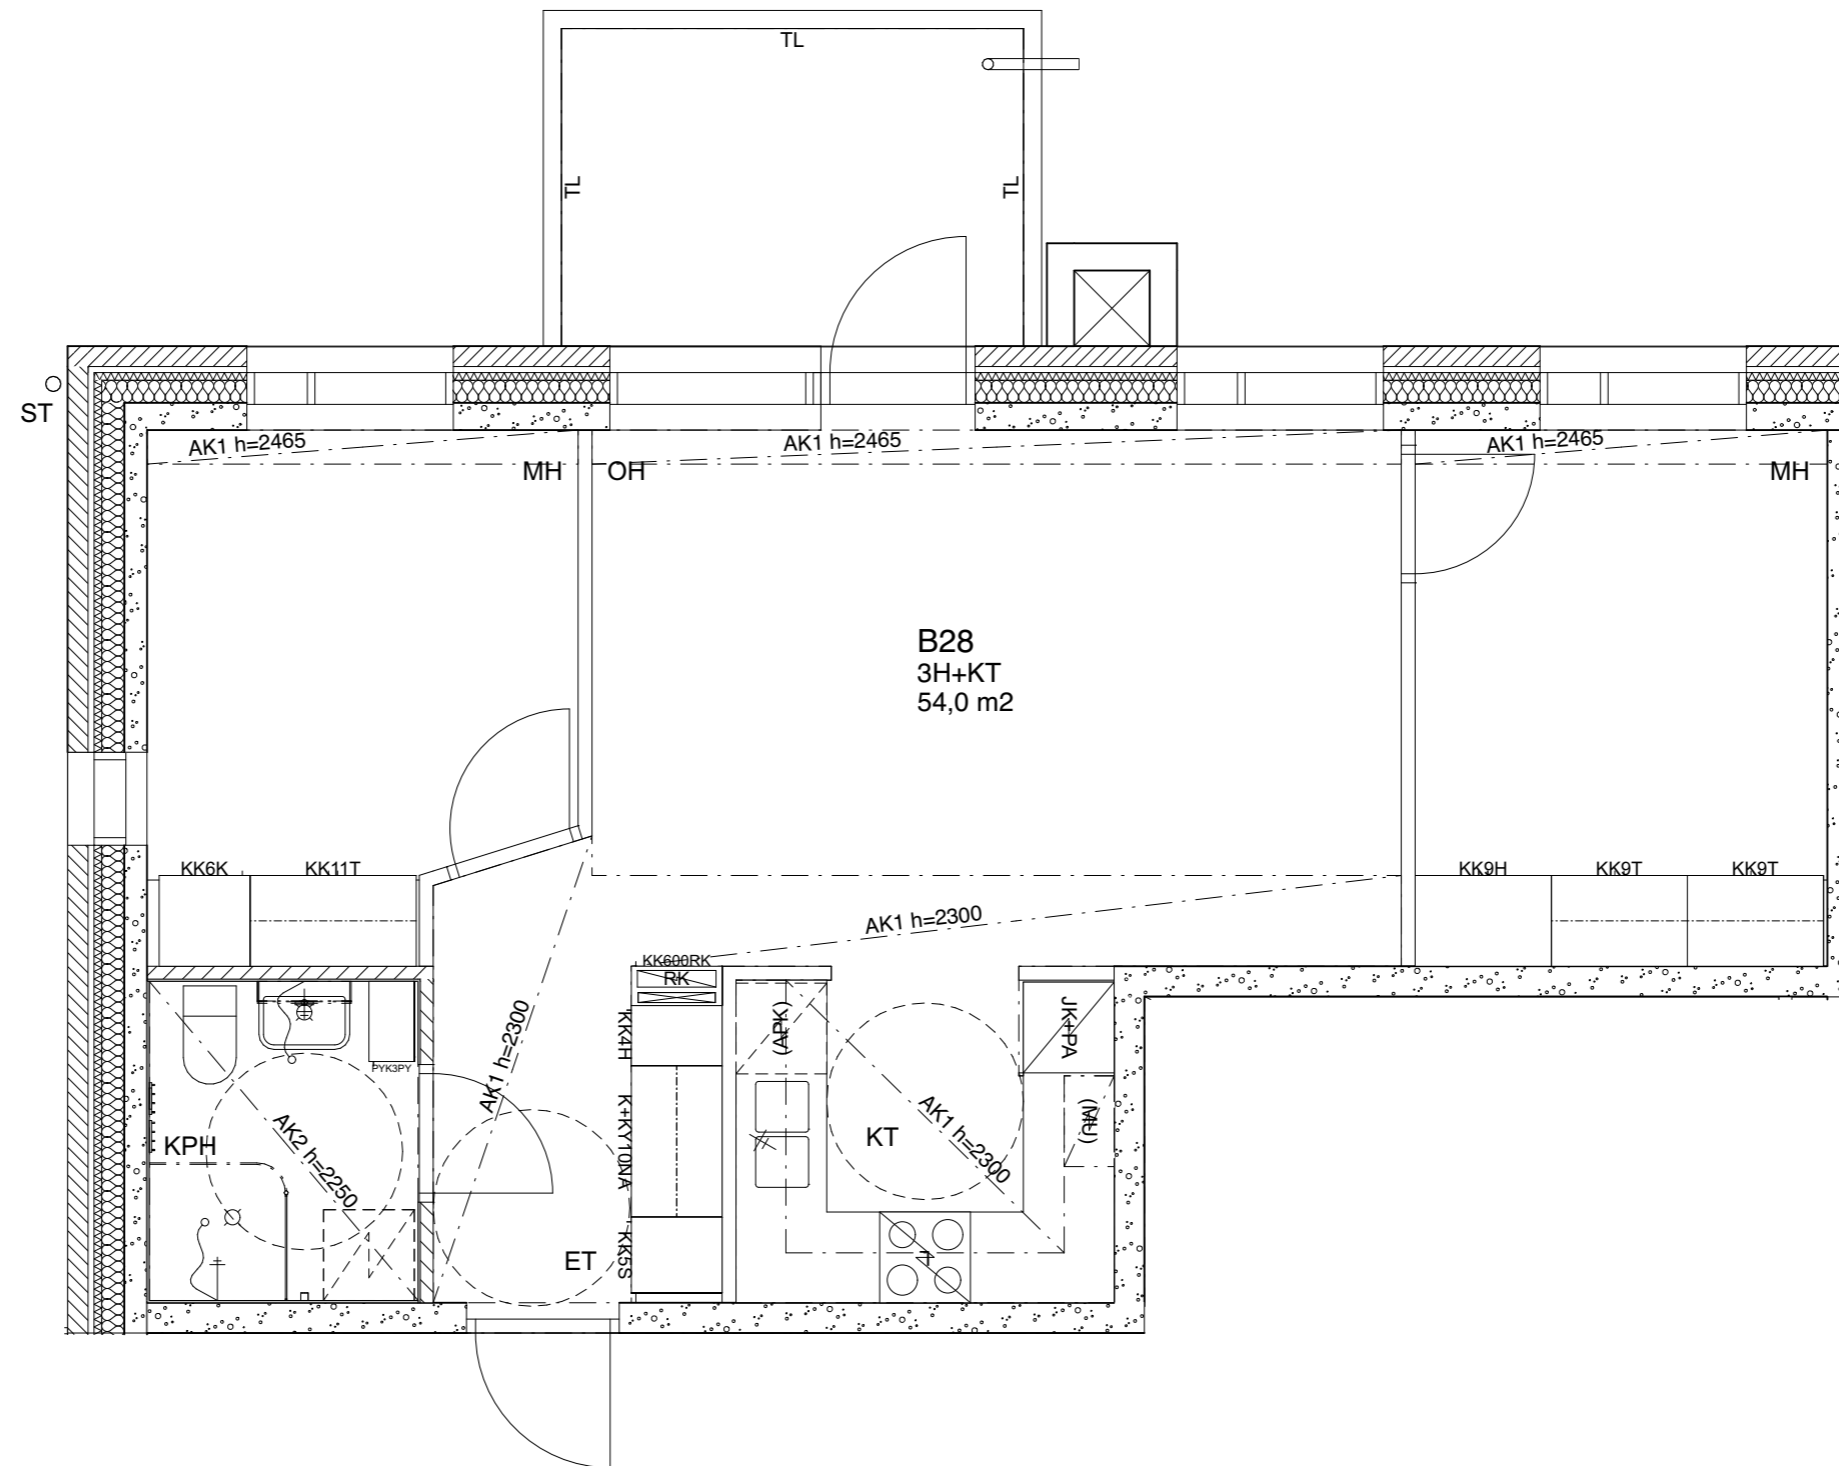

50,5 m²

B-talo,
2. kerros

HEKA Herttoniemi, Kettutie 8

Kettutie 8, 00800 Helsinki

1: 50

Asunto B28
54,0 m²

B-talo,
2. kerros

KETTUTIE