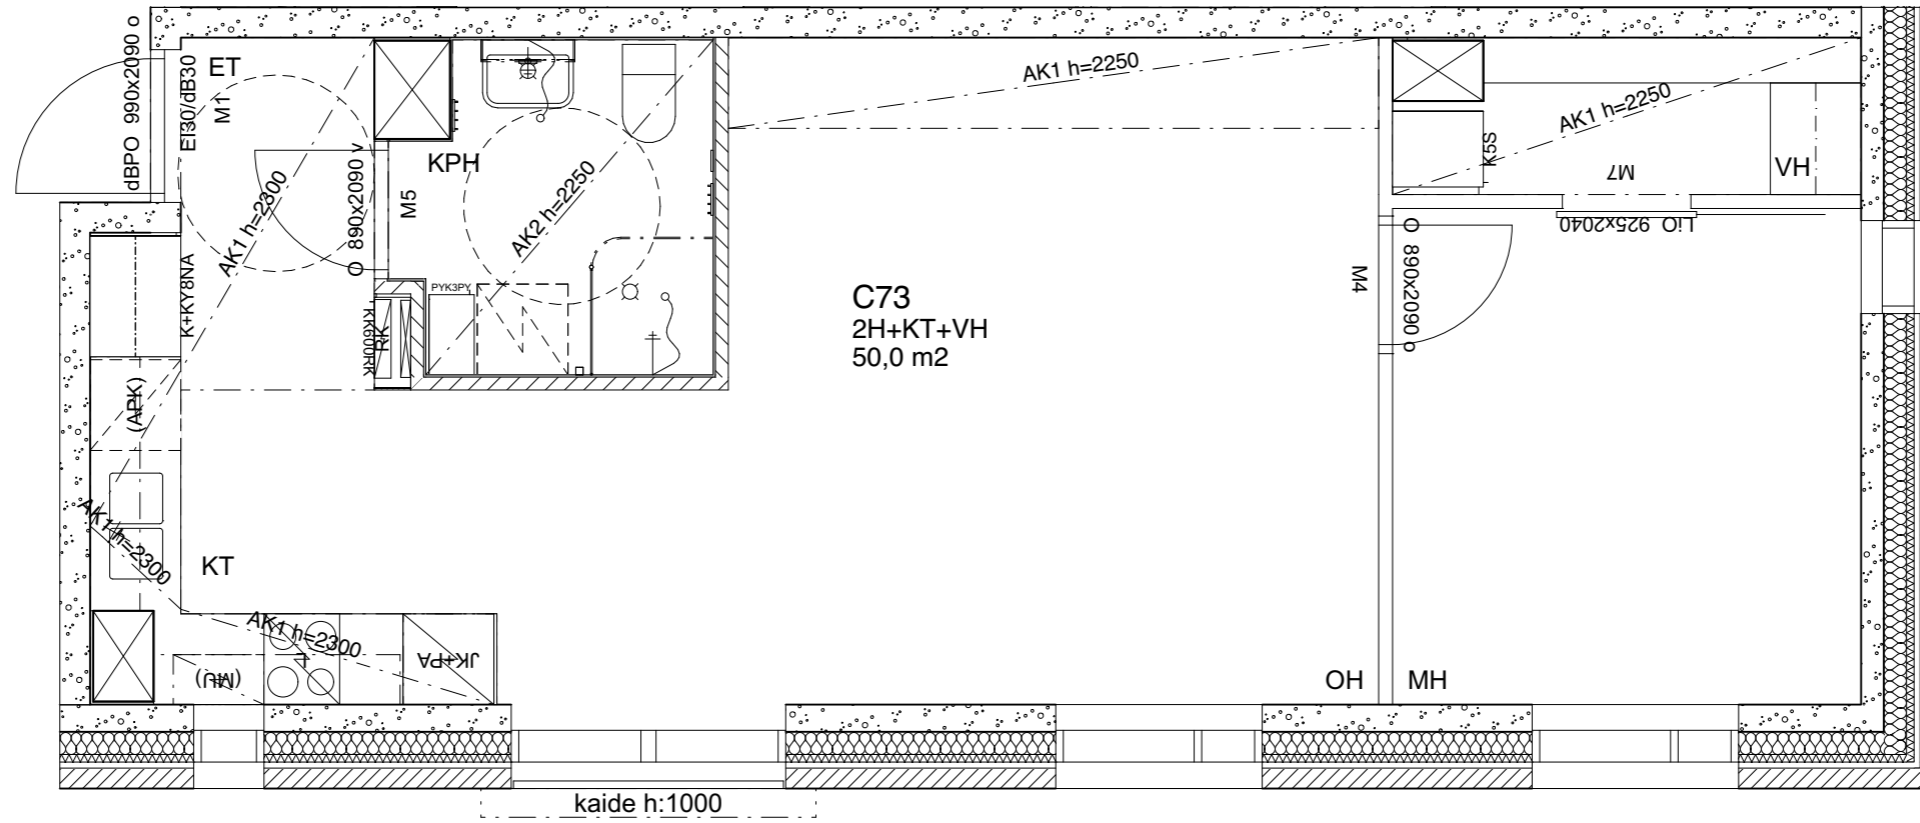

1: 50

Asunto C73

50,0 m²

C-talo,
5. kerros

HEKA Herttoniemi, Kettutie 8

Kettutie 8, 00800 Helsinki

1: 50

Asunto C74