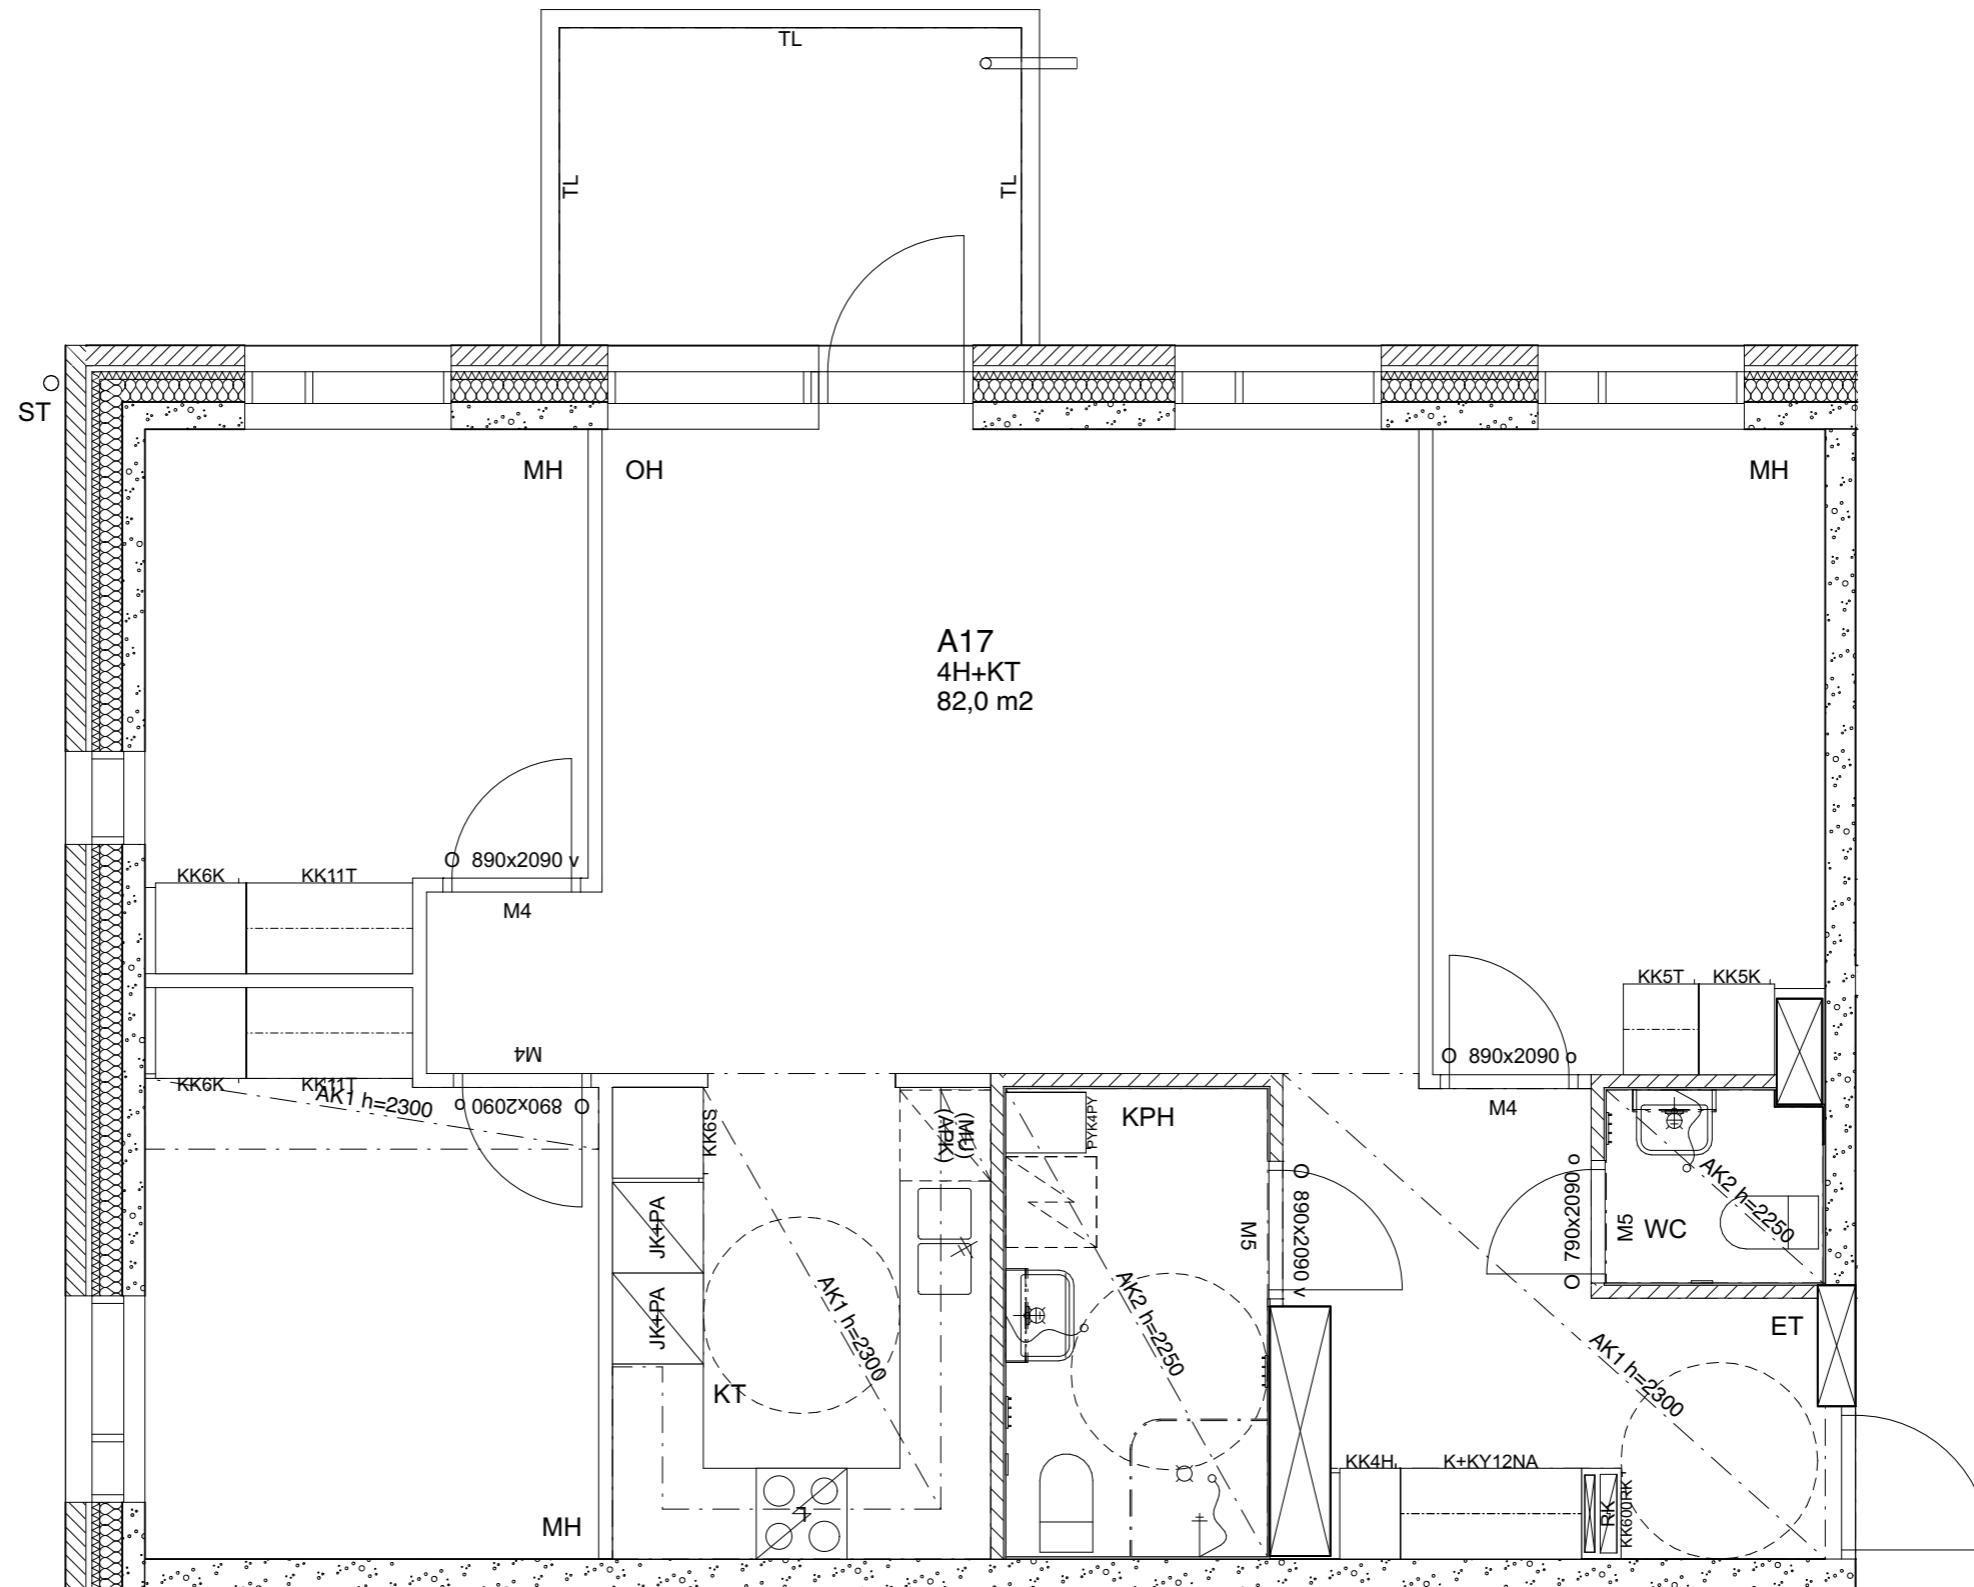

Asunto A16

49,5 m²

A-talo,
5. kerros

HEKA Herttoniemi, Kettutie 8

Kettutie 8, 00800 Helsinki

1: 50

Asunto A17

82,0 m²