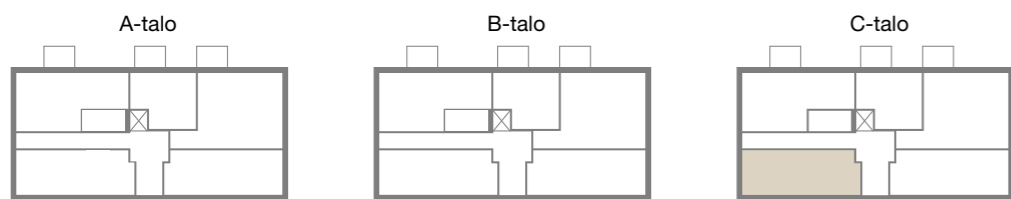

C-talo,
2. kerros

KETTUTIE

HEKA Herttoniemi, Kettutie 8

Kettutie 8, 00800 Helsinki

1: 50

Asunto C55
54,0 m²

C-talo,
2. kerros

HEKA Herttoniemi, Kettutie 8