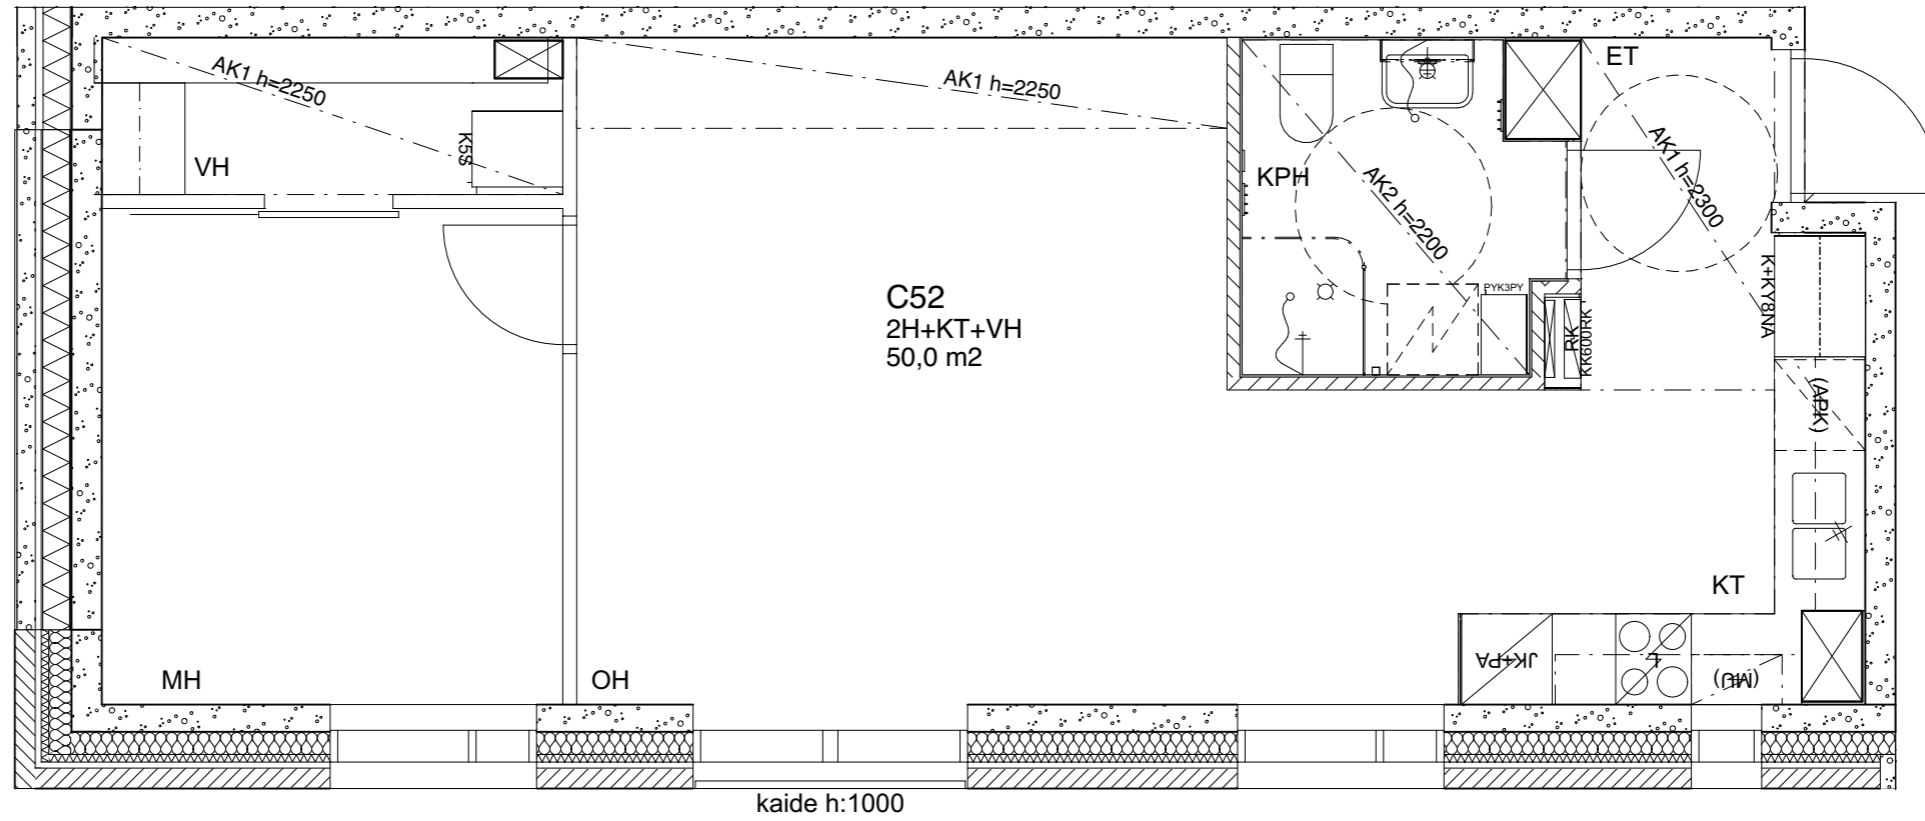

HEKA Herttoniemi, Kettutie 8

Kettutie 8, 00800 Helsinki

1: 50