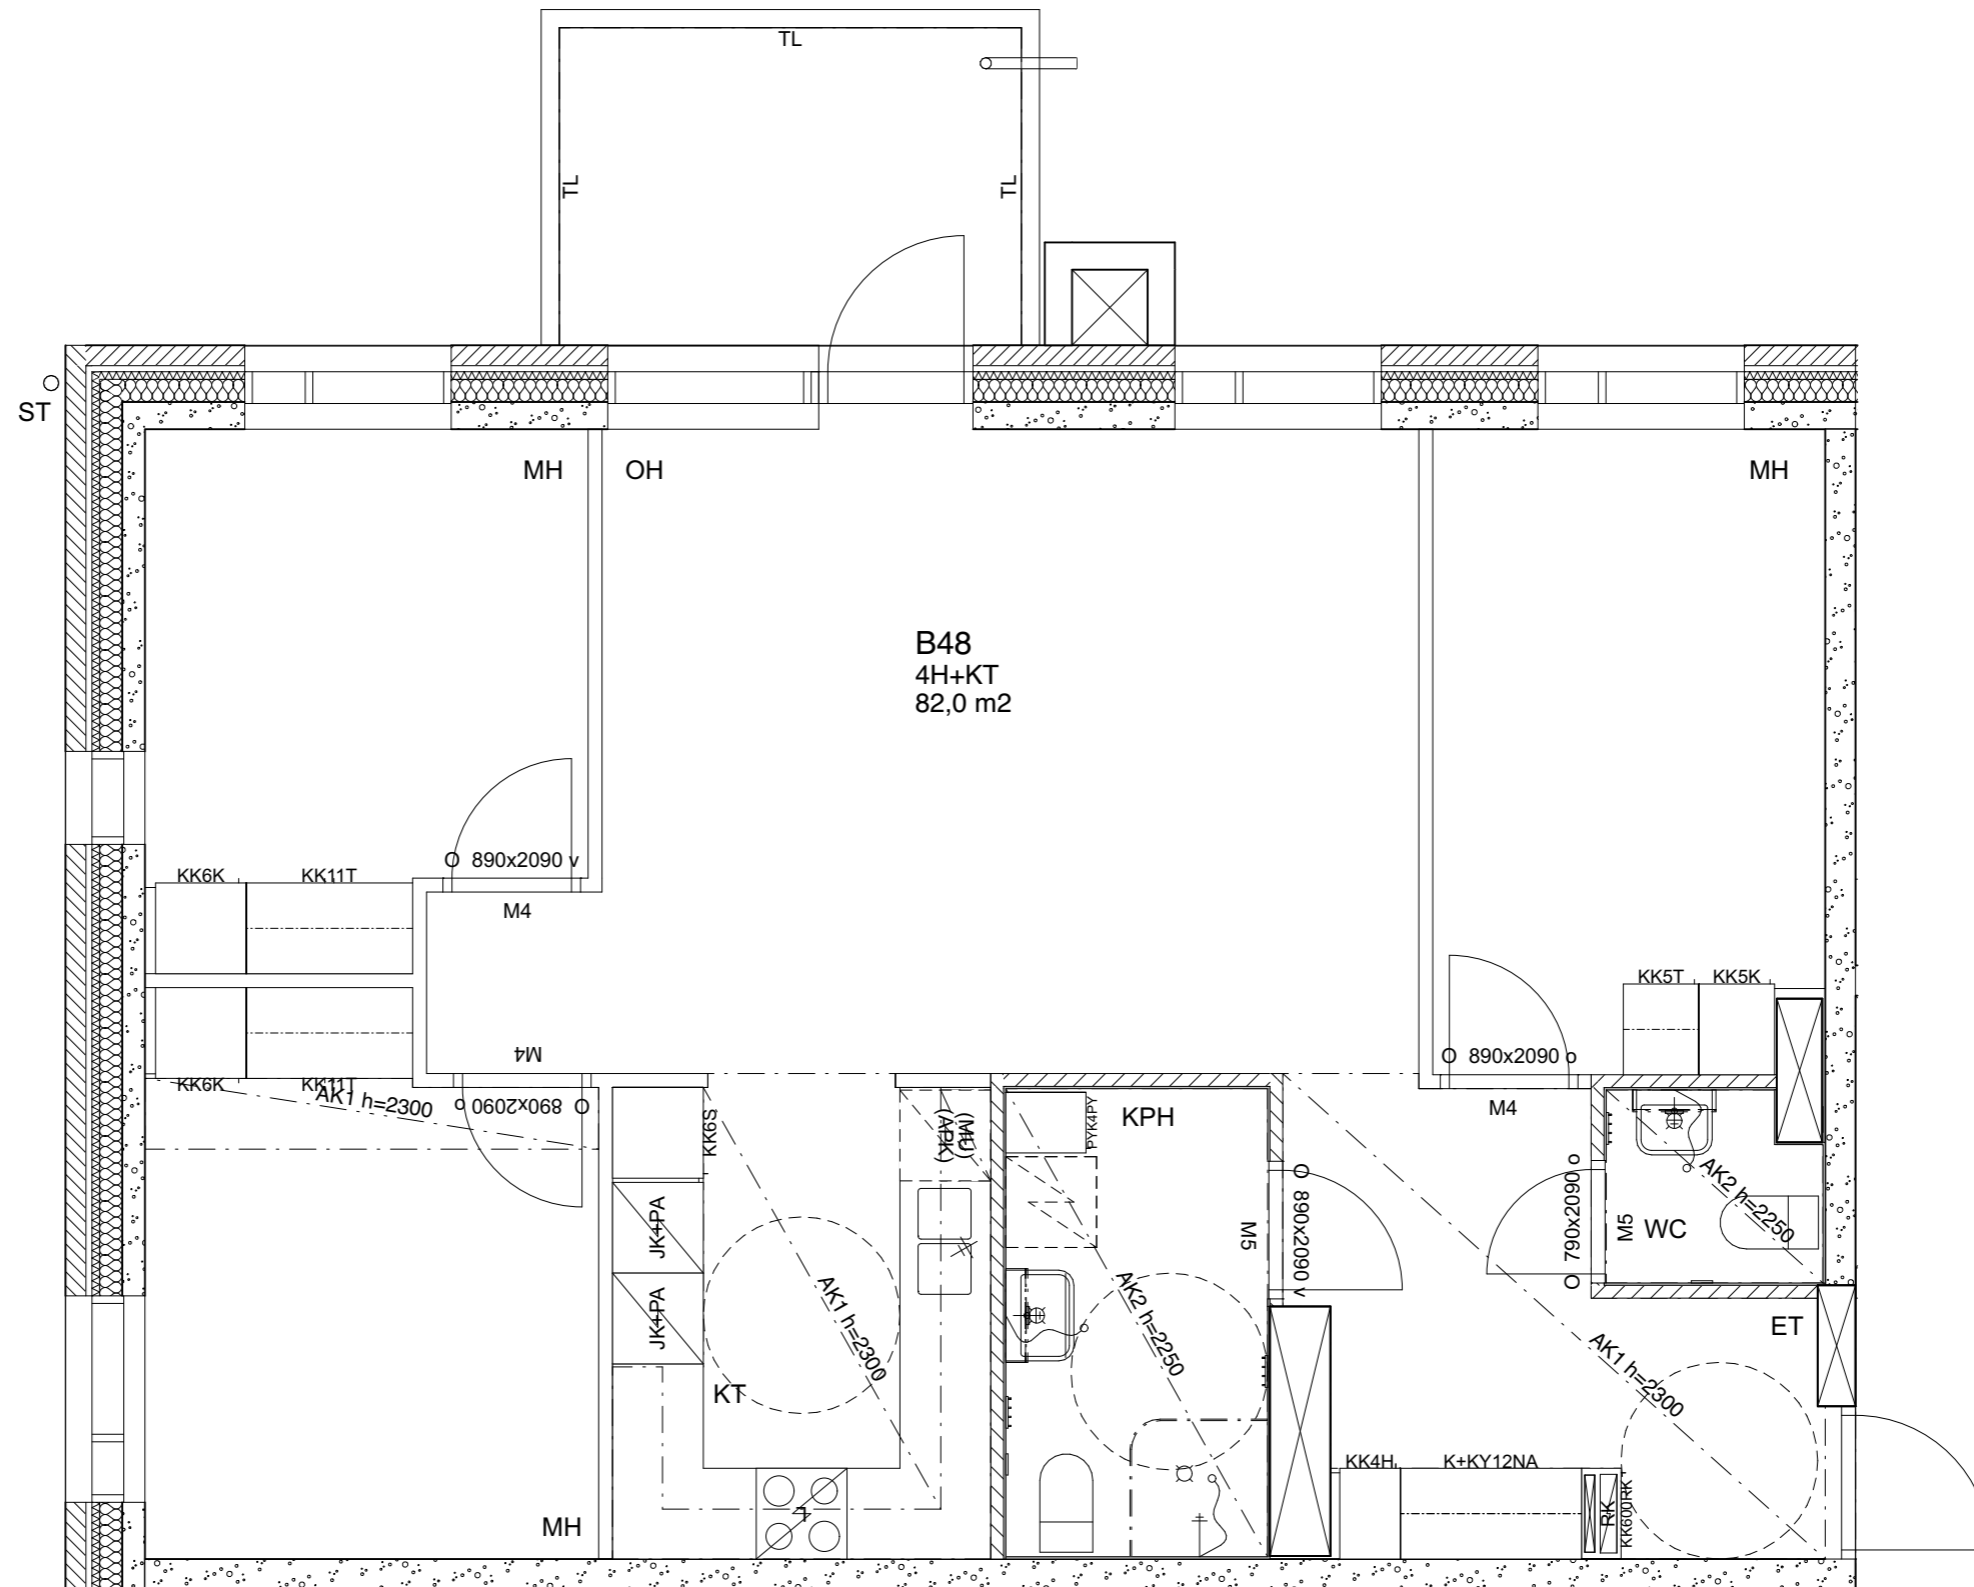

HEKA Herttoniemi, Kettutie 8

Kettutie 8, 00800 Helsinki

1: 50