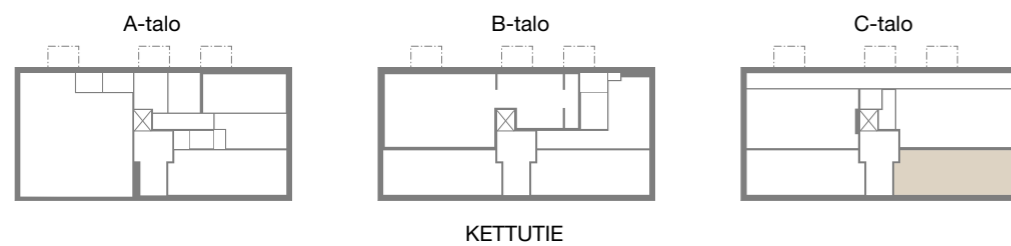

Asunto C53

50,0 m²

C-talo,
1. kerros