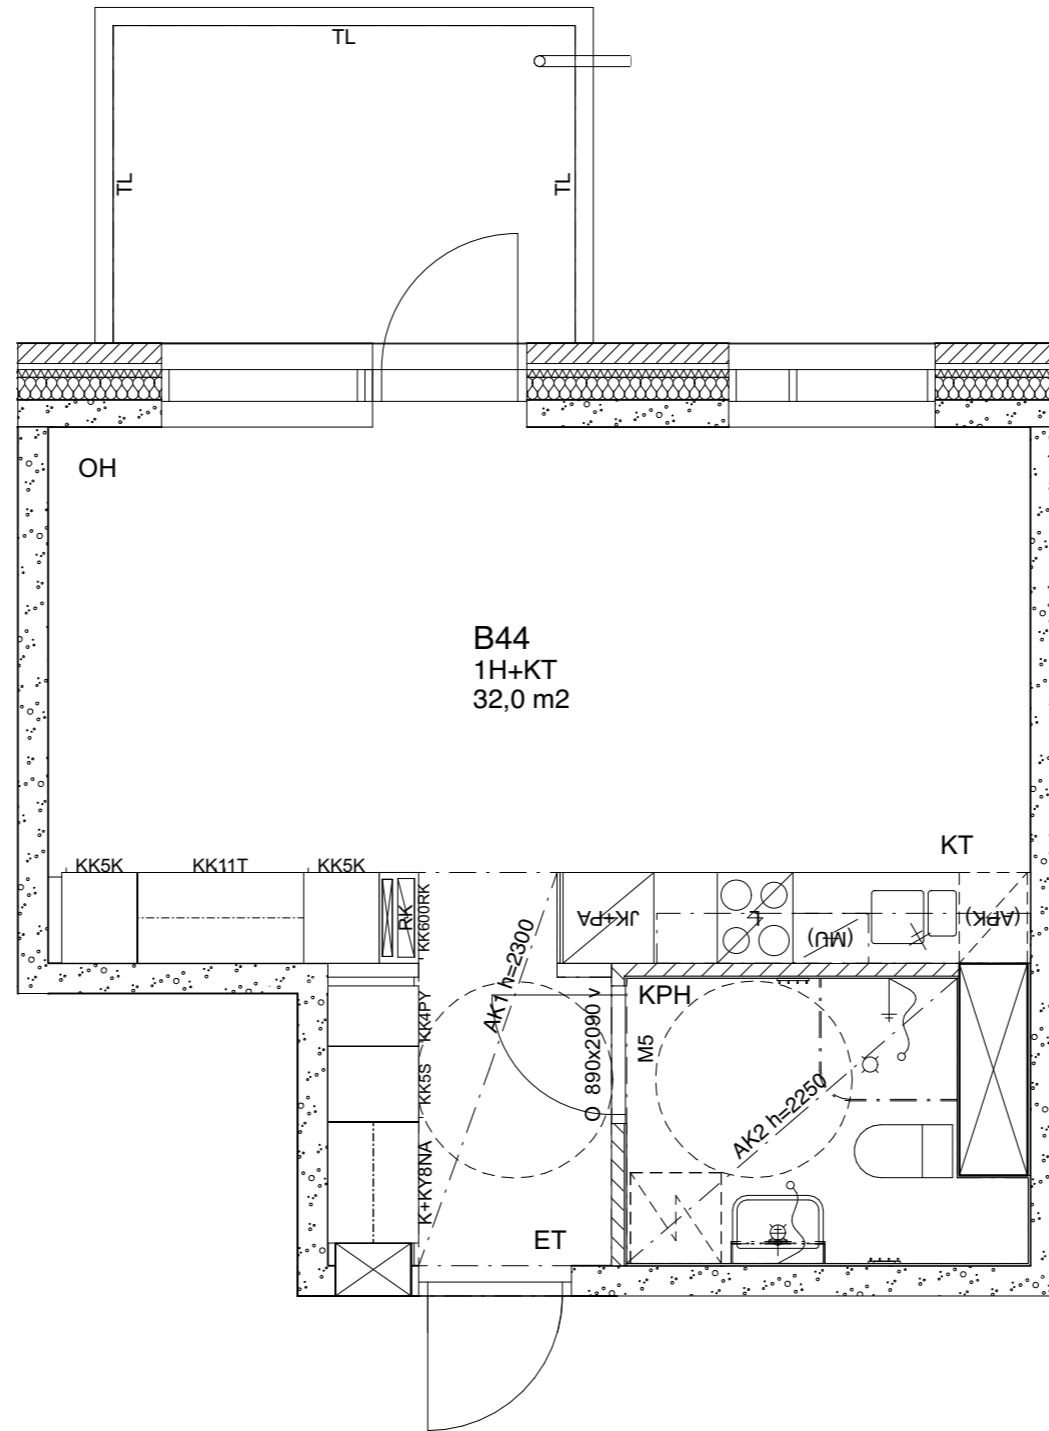

1: 50

Asunto B43

82,0 m²

B-talo,
5. kerros

KETTUTIE

HEKA Herttoniemi, Kettutie 8

Kettutie 8, 00800 Helsinki

1: 50