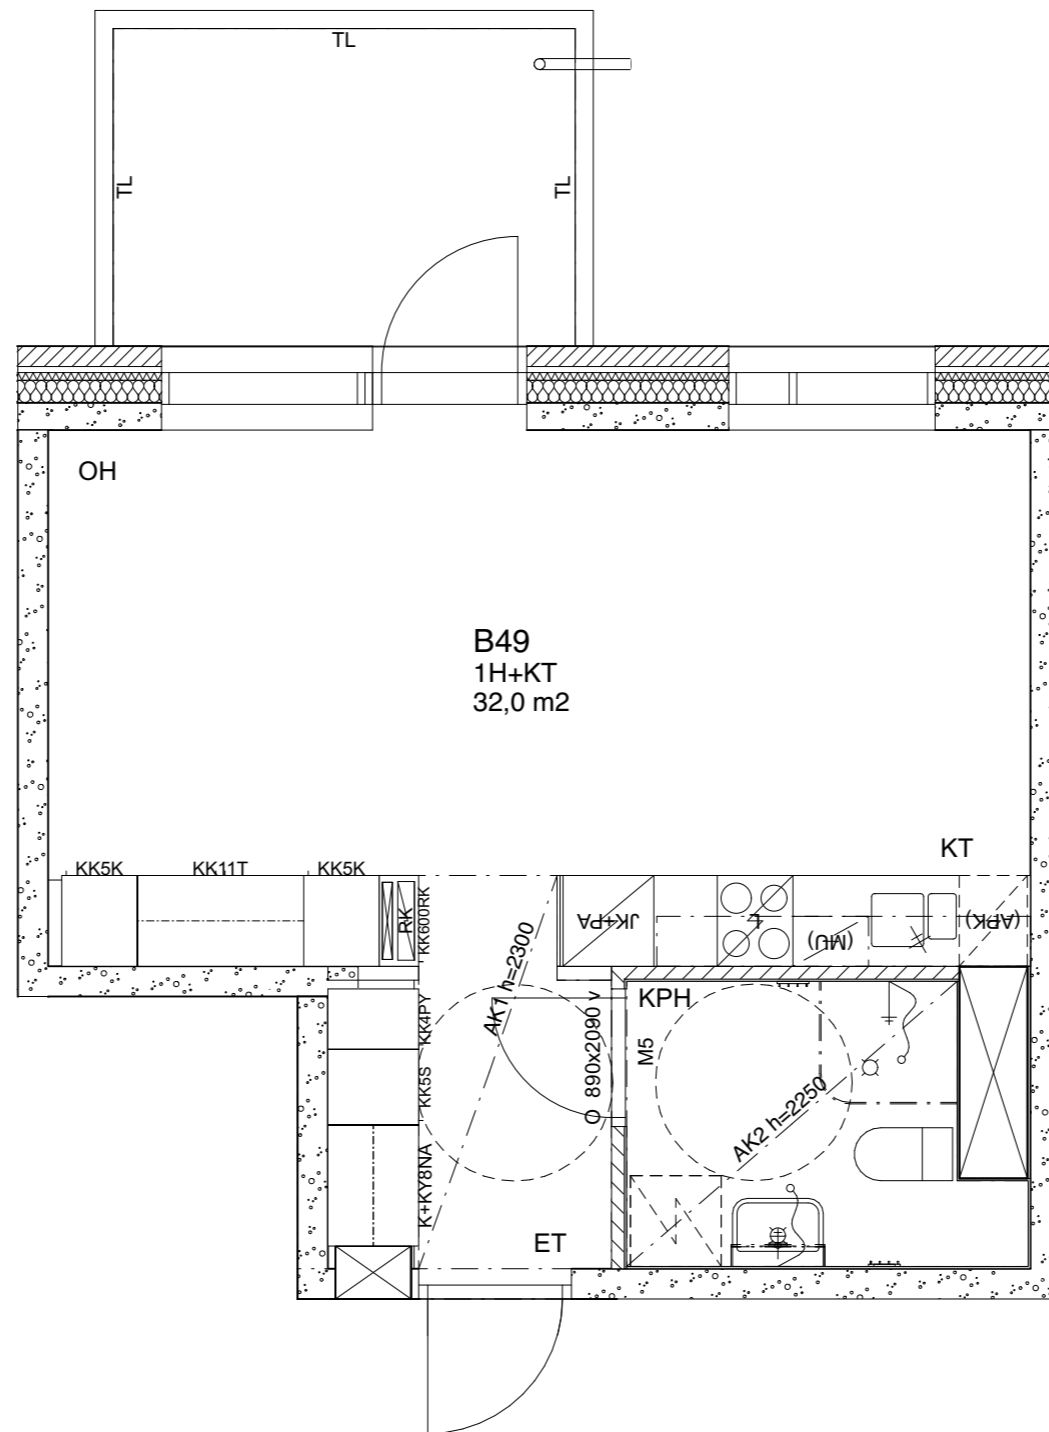

1: 50

Asunto B48

82,0 m²

B-talo,
6. kerros

KETTUTIE

HEKA Herttoniemi, Kettutie 8

Kettutie 8, 00800 Helsinki

1: 50