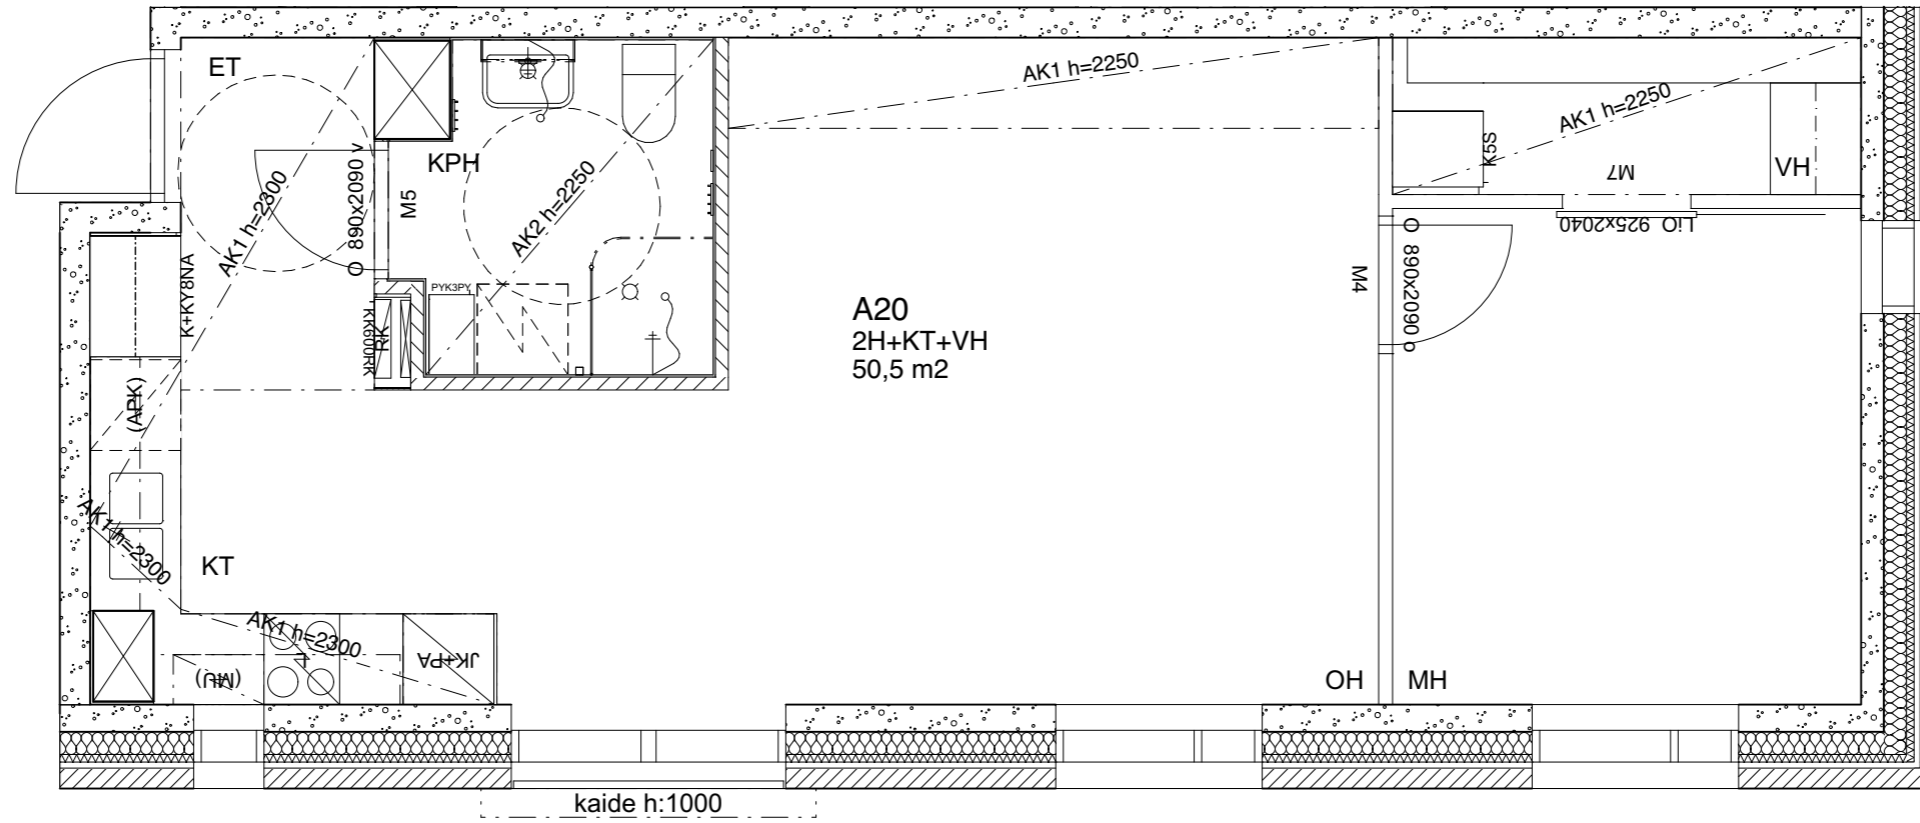

HEKA Herttoniemi, Kettutie 8

Kettutie 8, 00800 Helsinki

1: 50