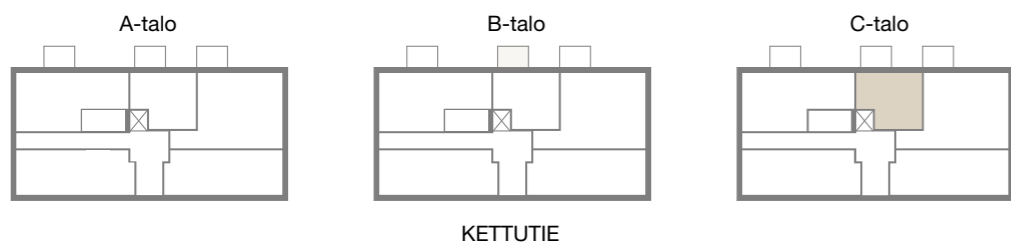

HEKA Herttoniemi, Kettutie 8

Kettutie 8, 00800 Helsinki

1: 50

Asunto C66

31,5 m²

C-talo,
4. kerros

HEKA Herttoniemi, Kettutie 8

Kettutie 8, 00800 Helsinki