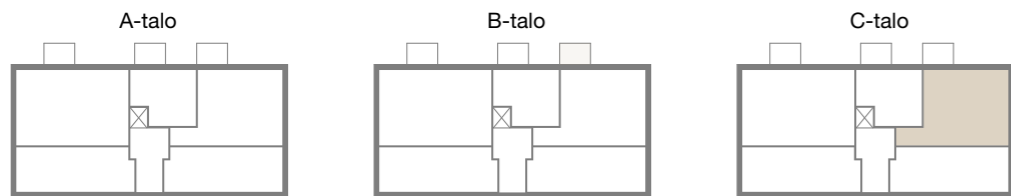

C-talo,
6. kerros

KETTUTIE

HEKA Herttoniemi, Kettutie 8

Kettutie 8, 00800 Helsinki

1: 50

Asunto C76

67,0 m²

C-talo,
6. kerros