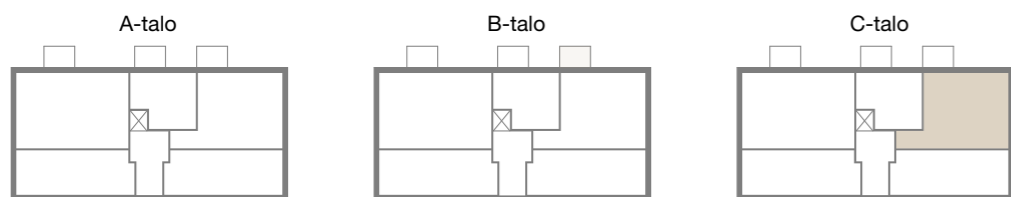

Asunto C62

67,0 m²

C-talo,
3. kerros