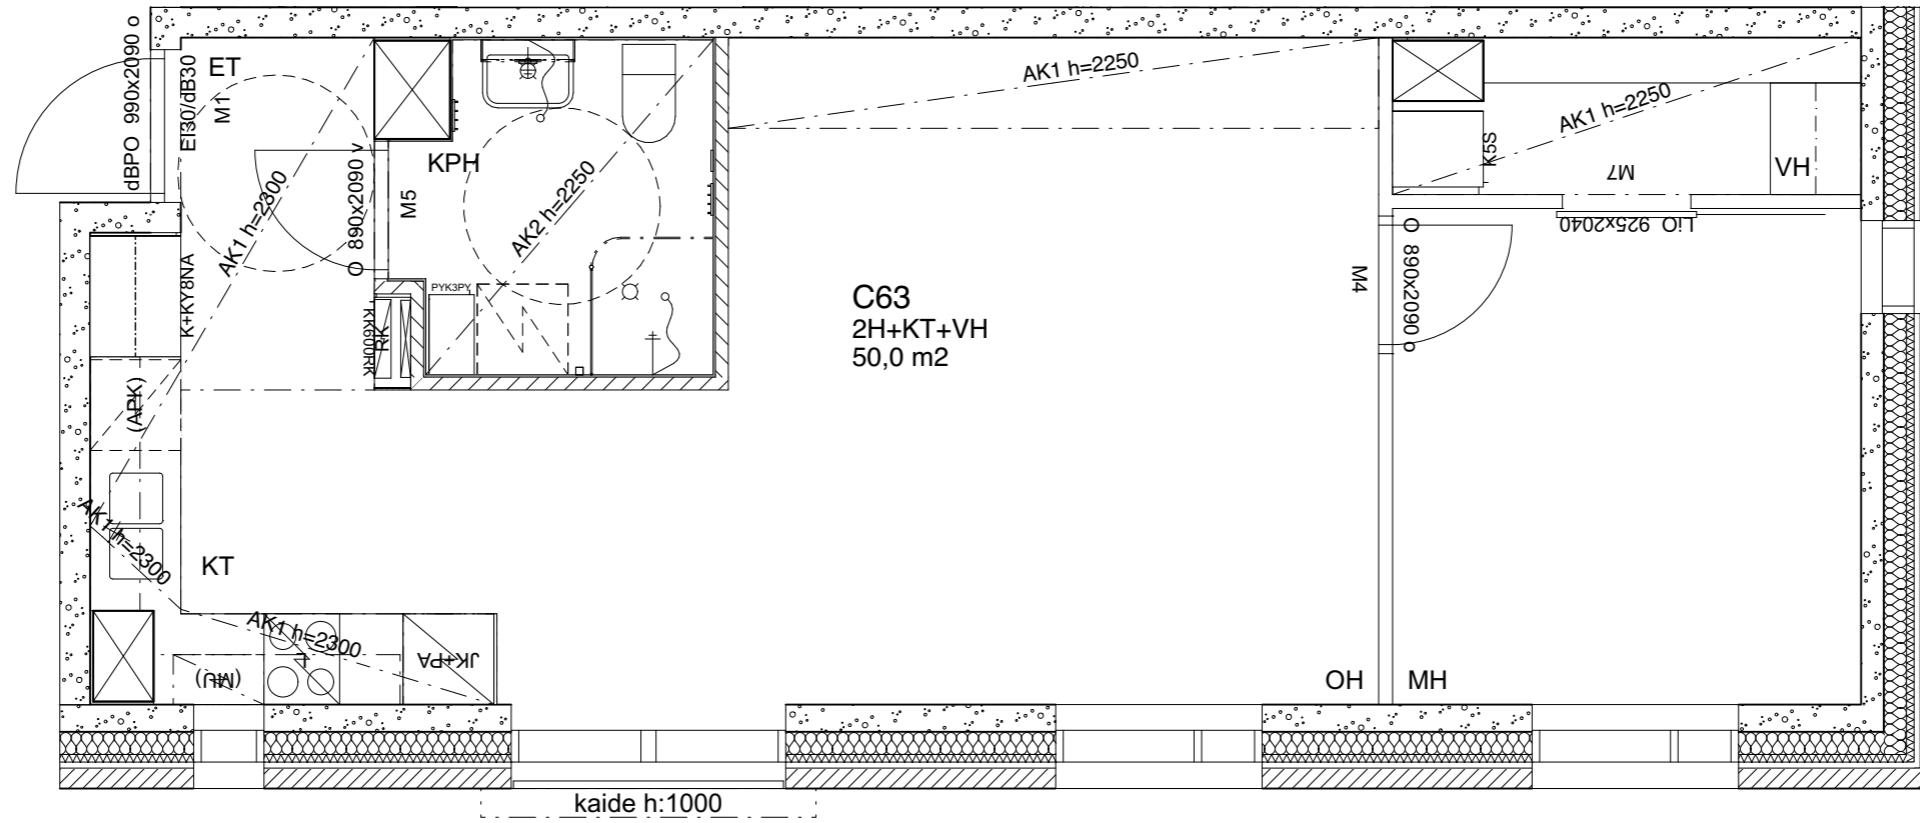

1: 50

Asunto C62

67,0 m²

C-talo,
3. kerros

KETTUTIE

HEKA Herttoniemi, Kettutie 8

Kettutie 8, 00800 Helsinki

1: 50