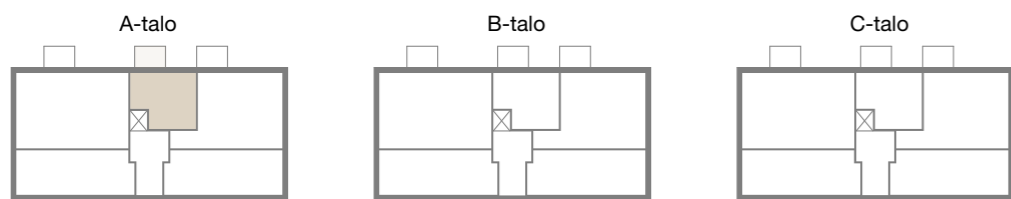

KETTUTIE

HEKA Herttoniemi, Kettutie 8

Kettutie 8, 00800 Helsinki

1: 50

Asunto A13

31,5 m²

A-talo,
4. kerros

KETTUTIE