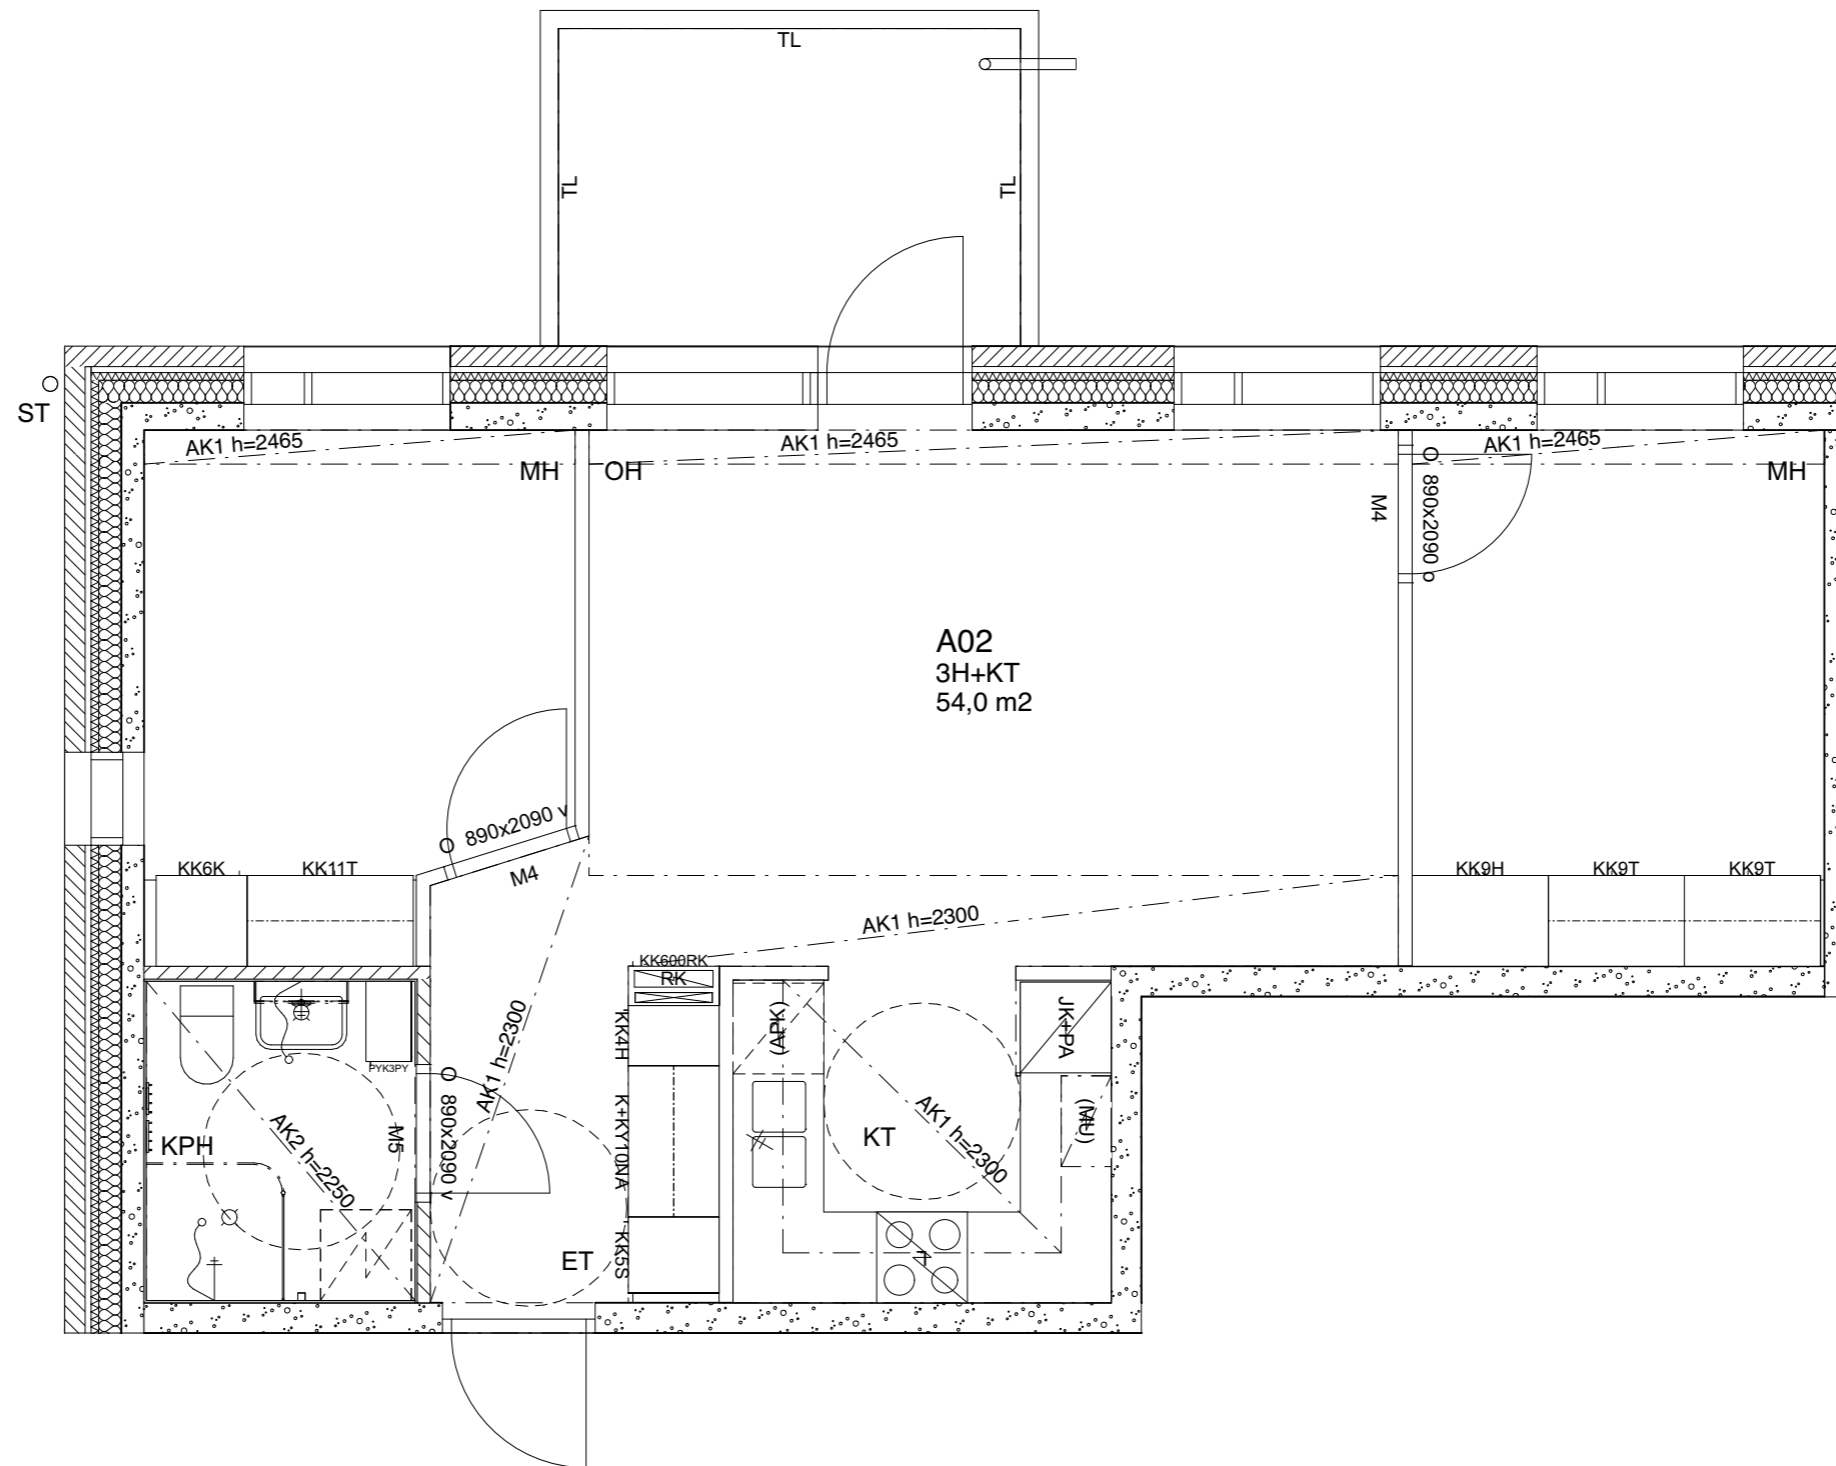

50,5 m²

A-talo,
1. kerros

HEKA Herttoniemi, Kettutie 8

Kettutie 8, 00800 Helsinki

1: 50

Asunto A02
54,0 m²

A-talo,
2. kerros

KETTUTIE