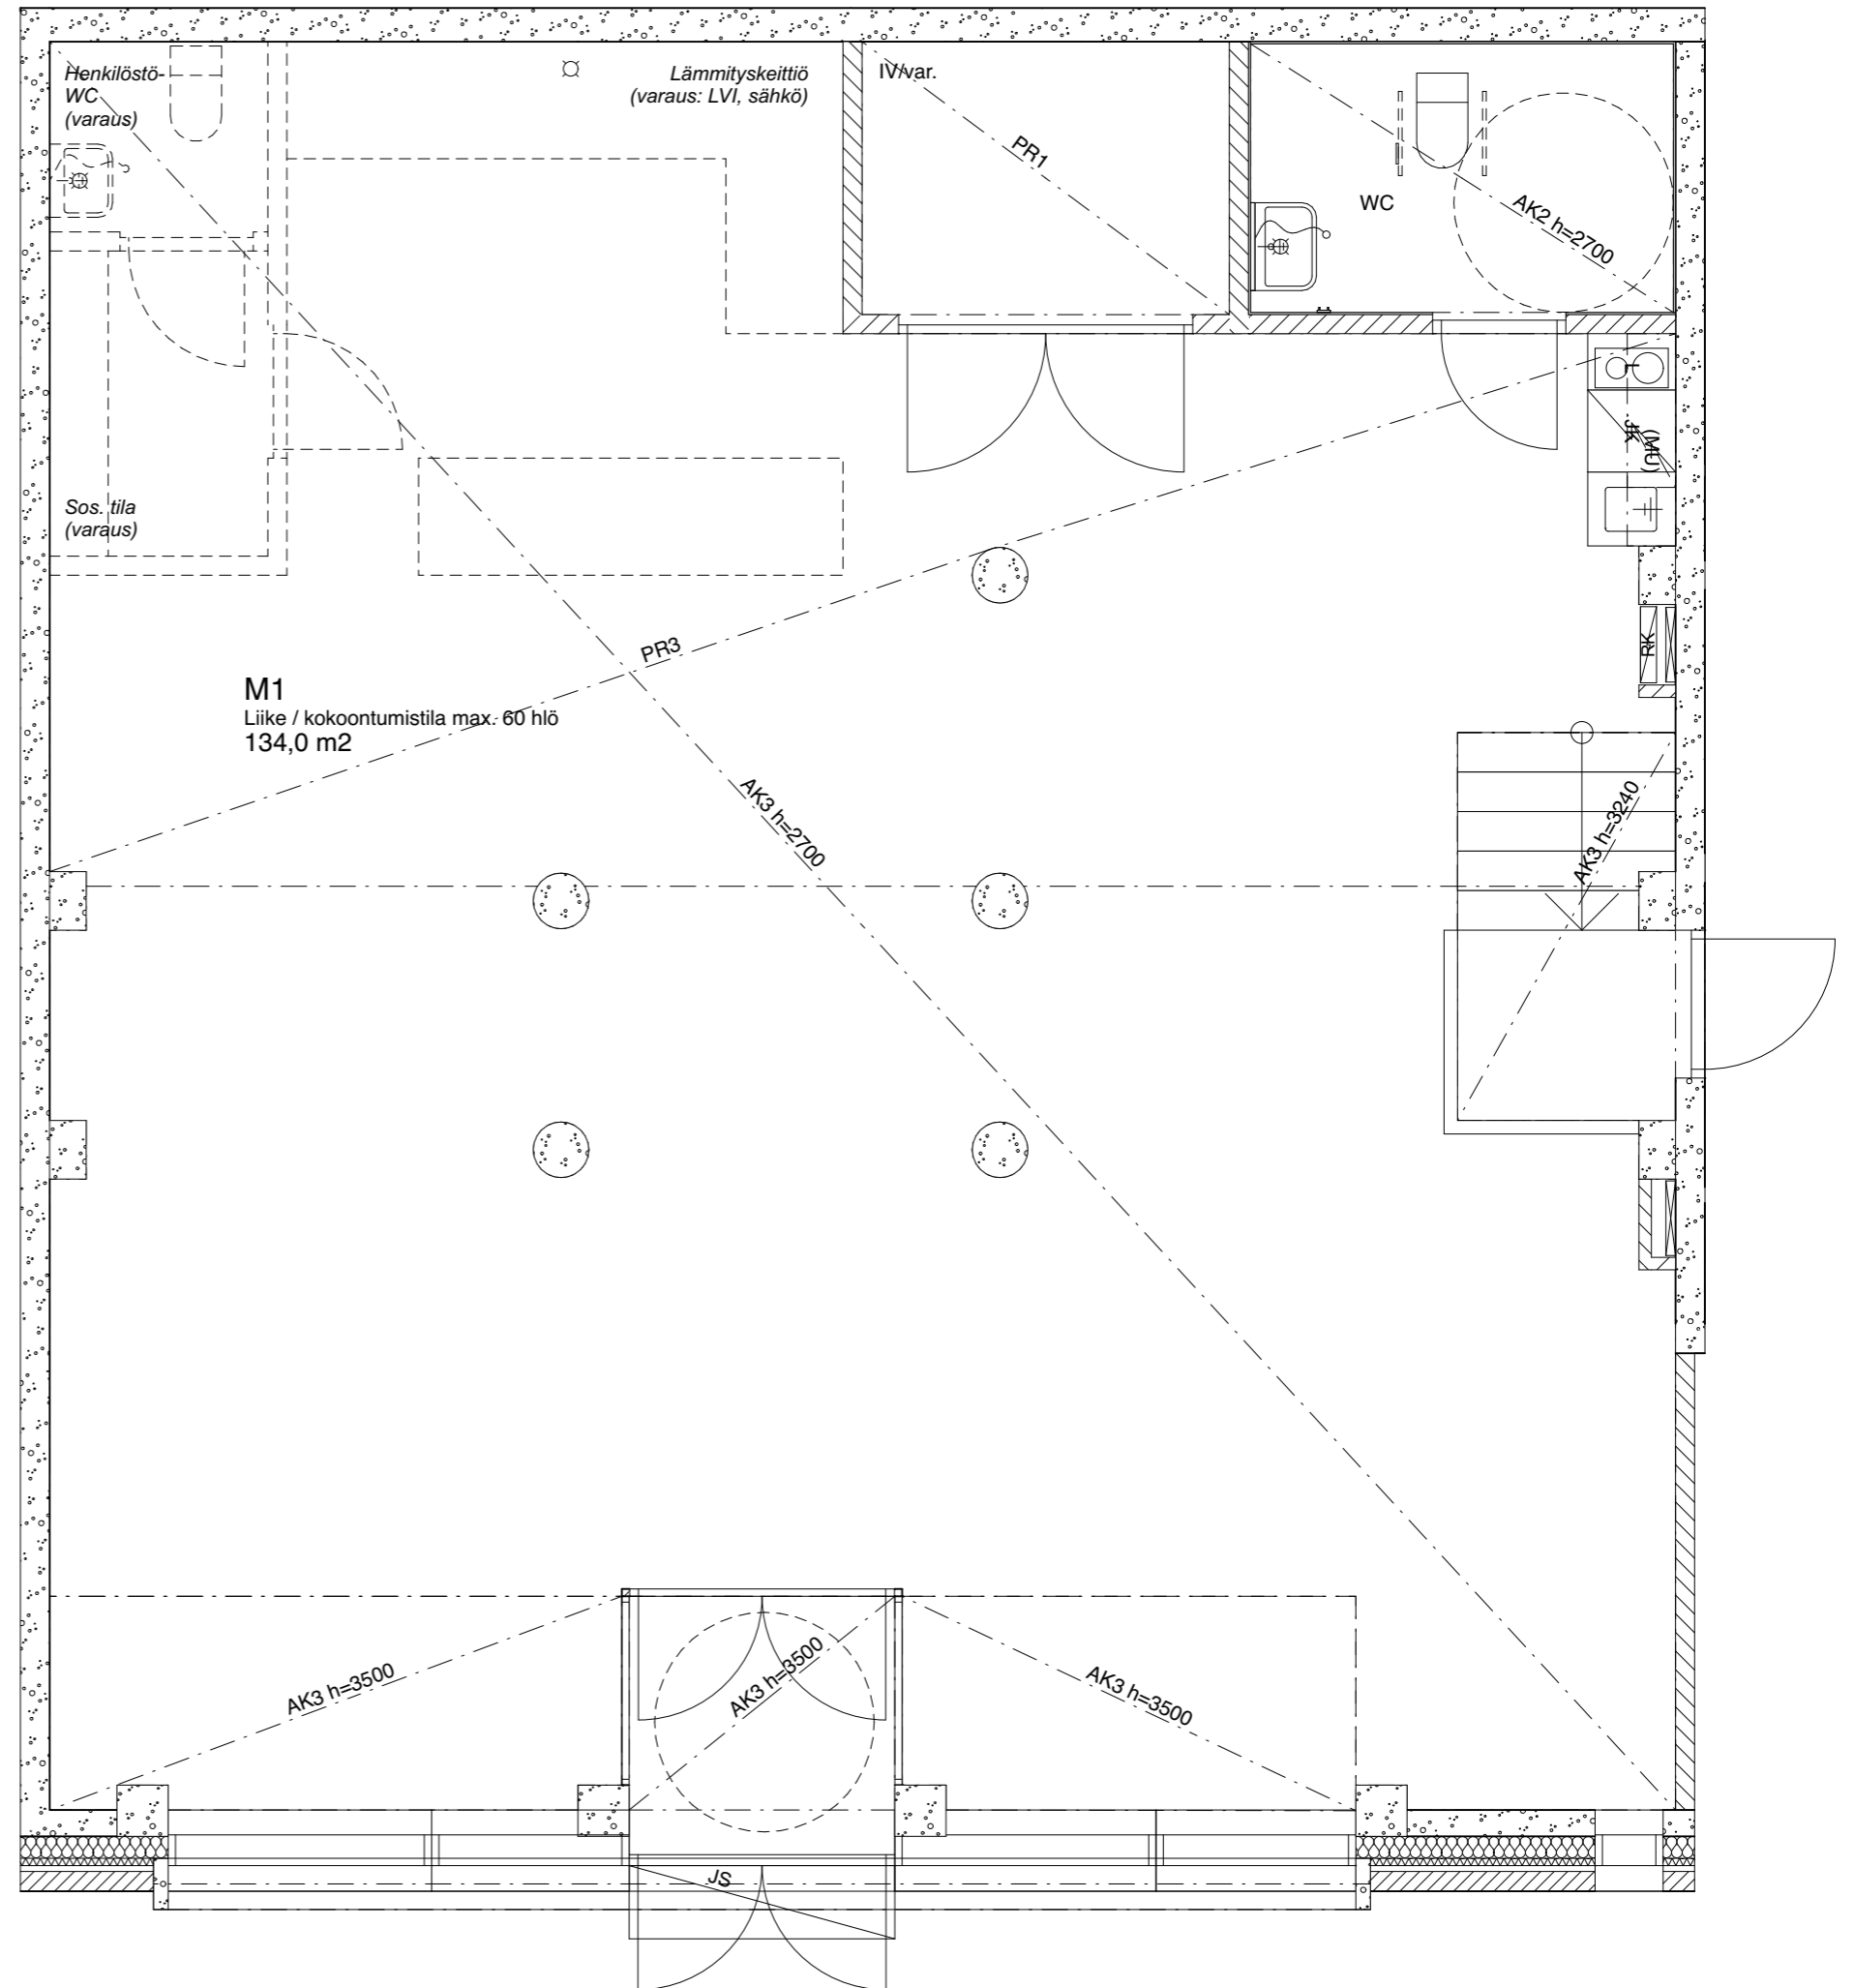

HEKA Herttoniemi, Kettutie 8

Kettutie 8, 00800 Helsinki

1: 50