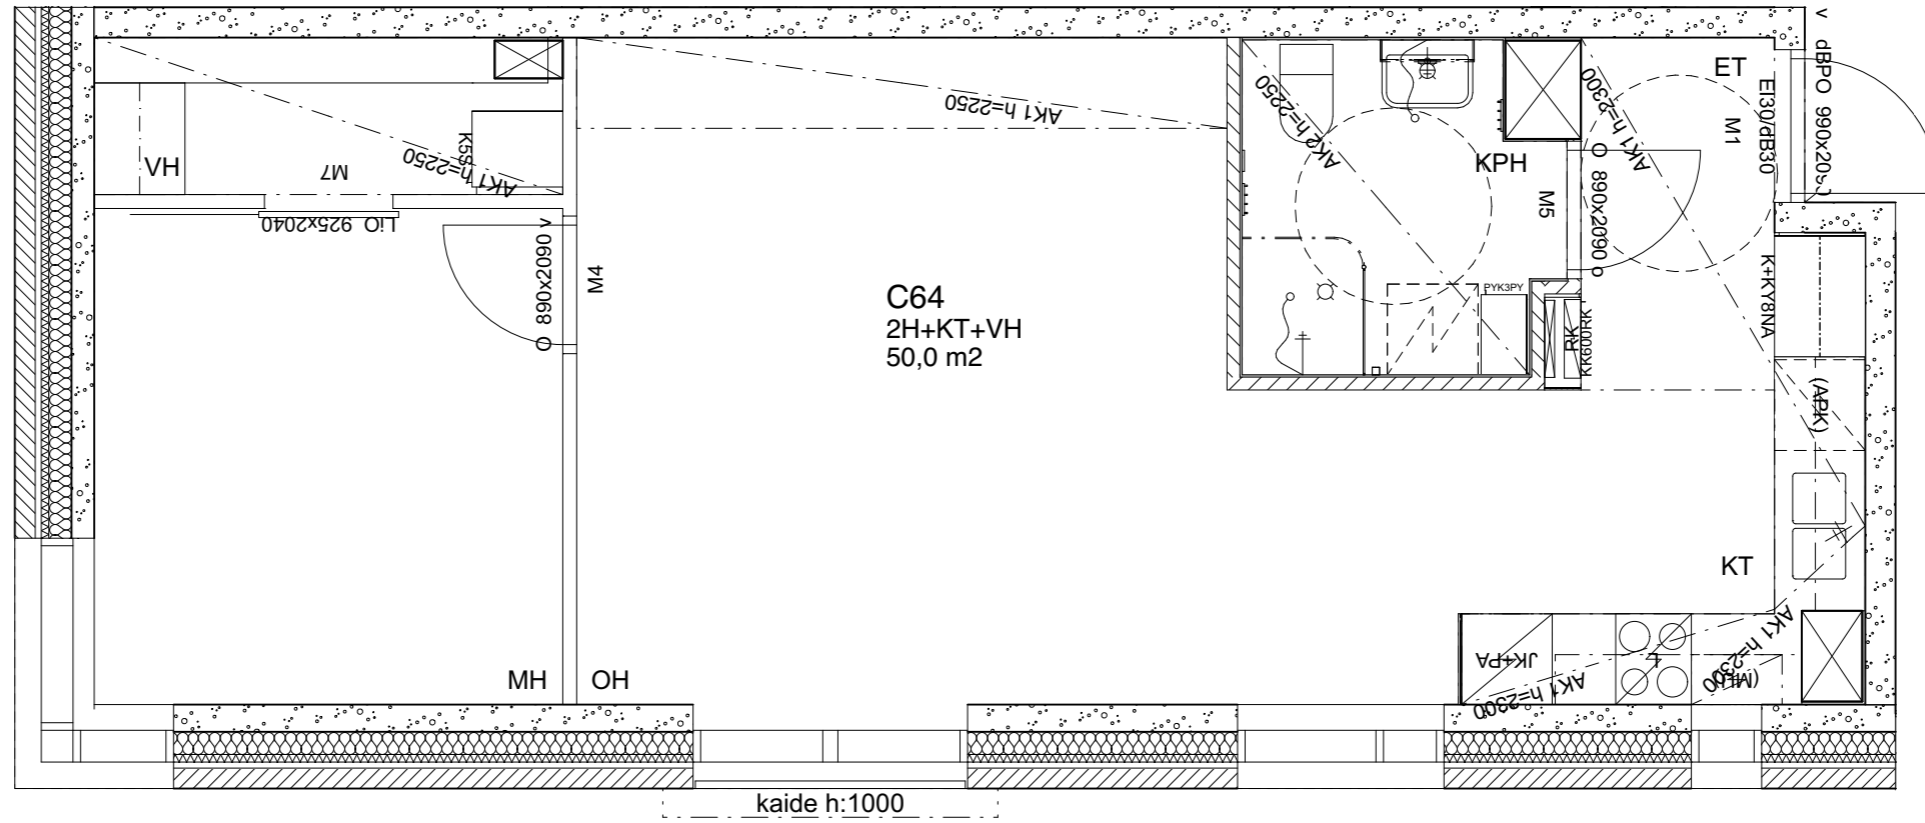

Asunto C63

50,0 m²

C-talo,
3. kerros

HEKA Herttoniemi, Kettutie 8

Kettutie 8, 00800 Helsinki

1: 50

Asunto C64

50,0 m²