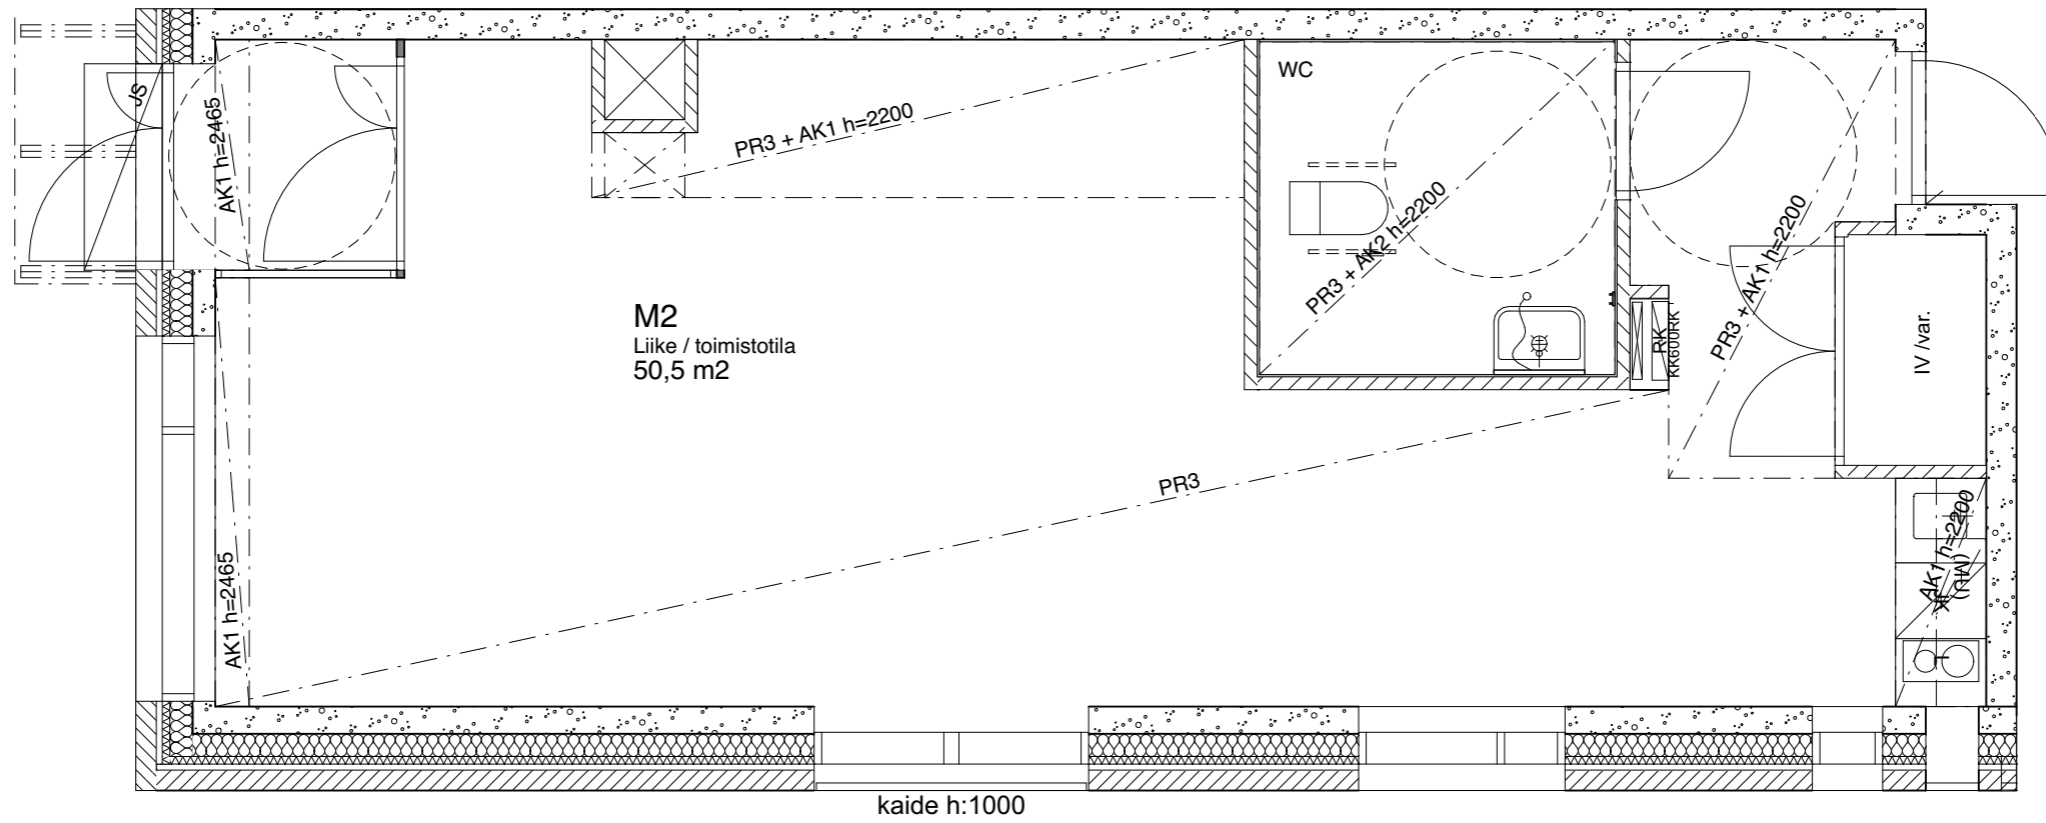

HEKA Herttoniemi, Kettutie 8

Kettutie 8, 00800 Helsinki

1: 50