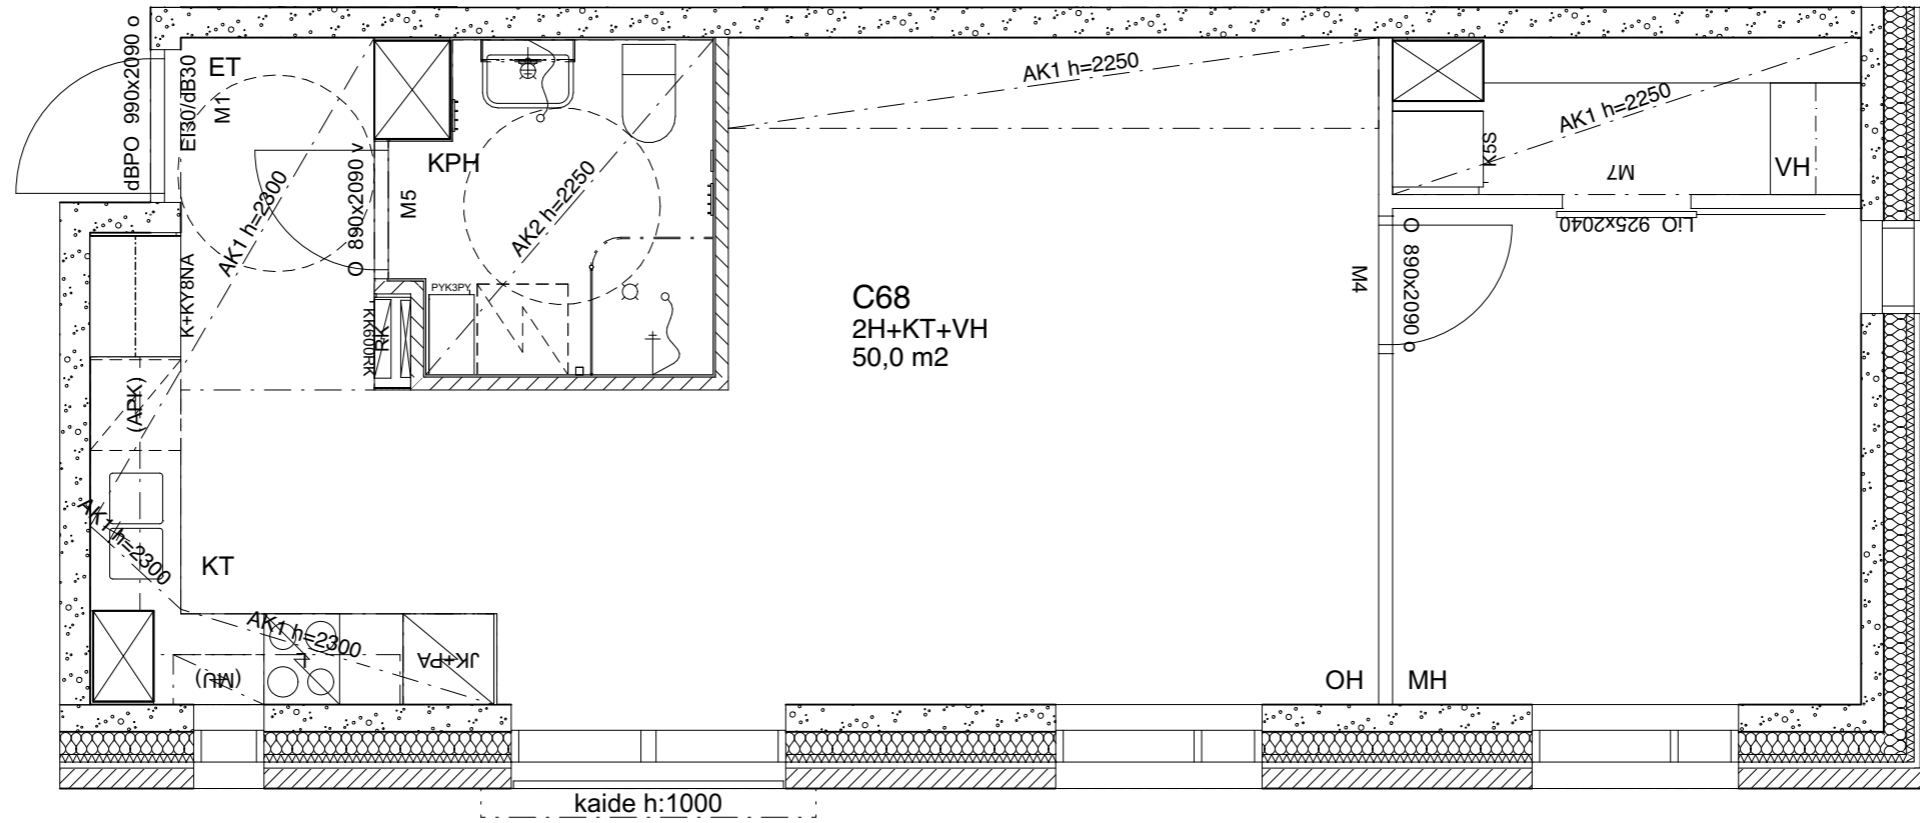

1: 50

Asunto C67

67,0 m²

C-talo,
4. kerros

KETTUTIE

HEKA Herttoniemi, Kettutie 8

Kettutie 8, 00800 Helsinki

1: 50