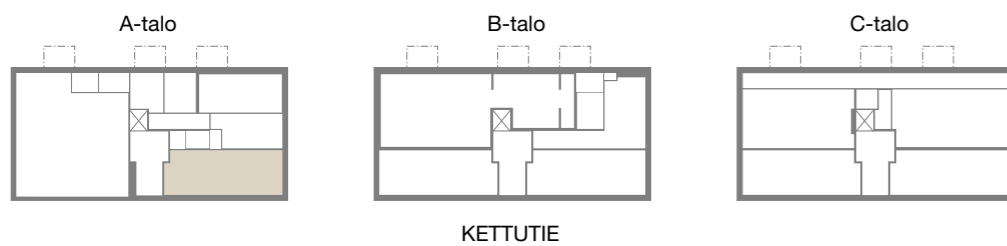

Asunto A01

50,5 m²

A-talo,
1. kerros