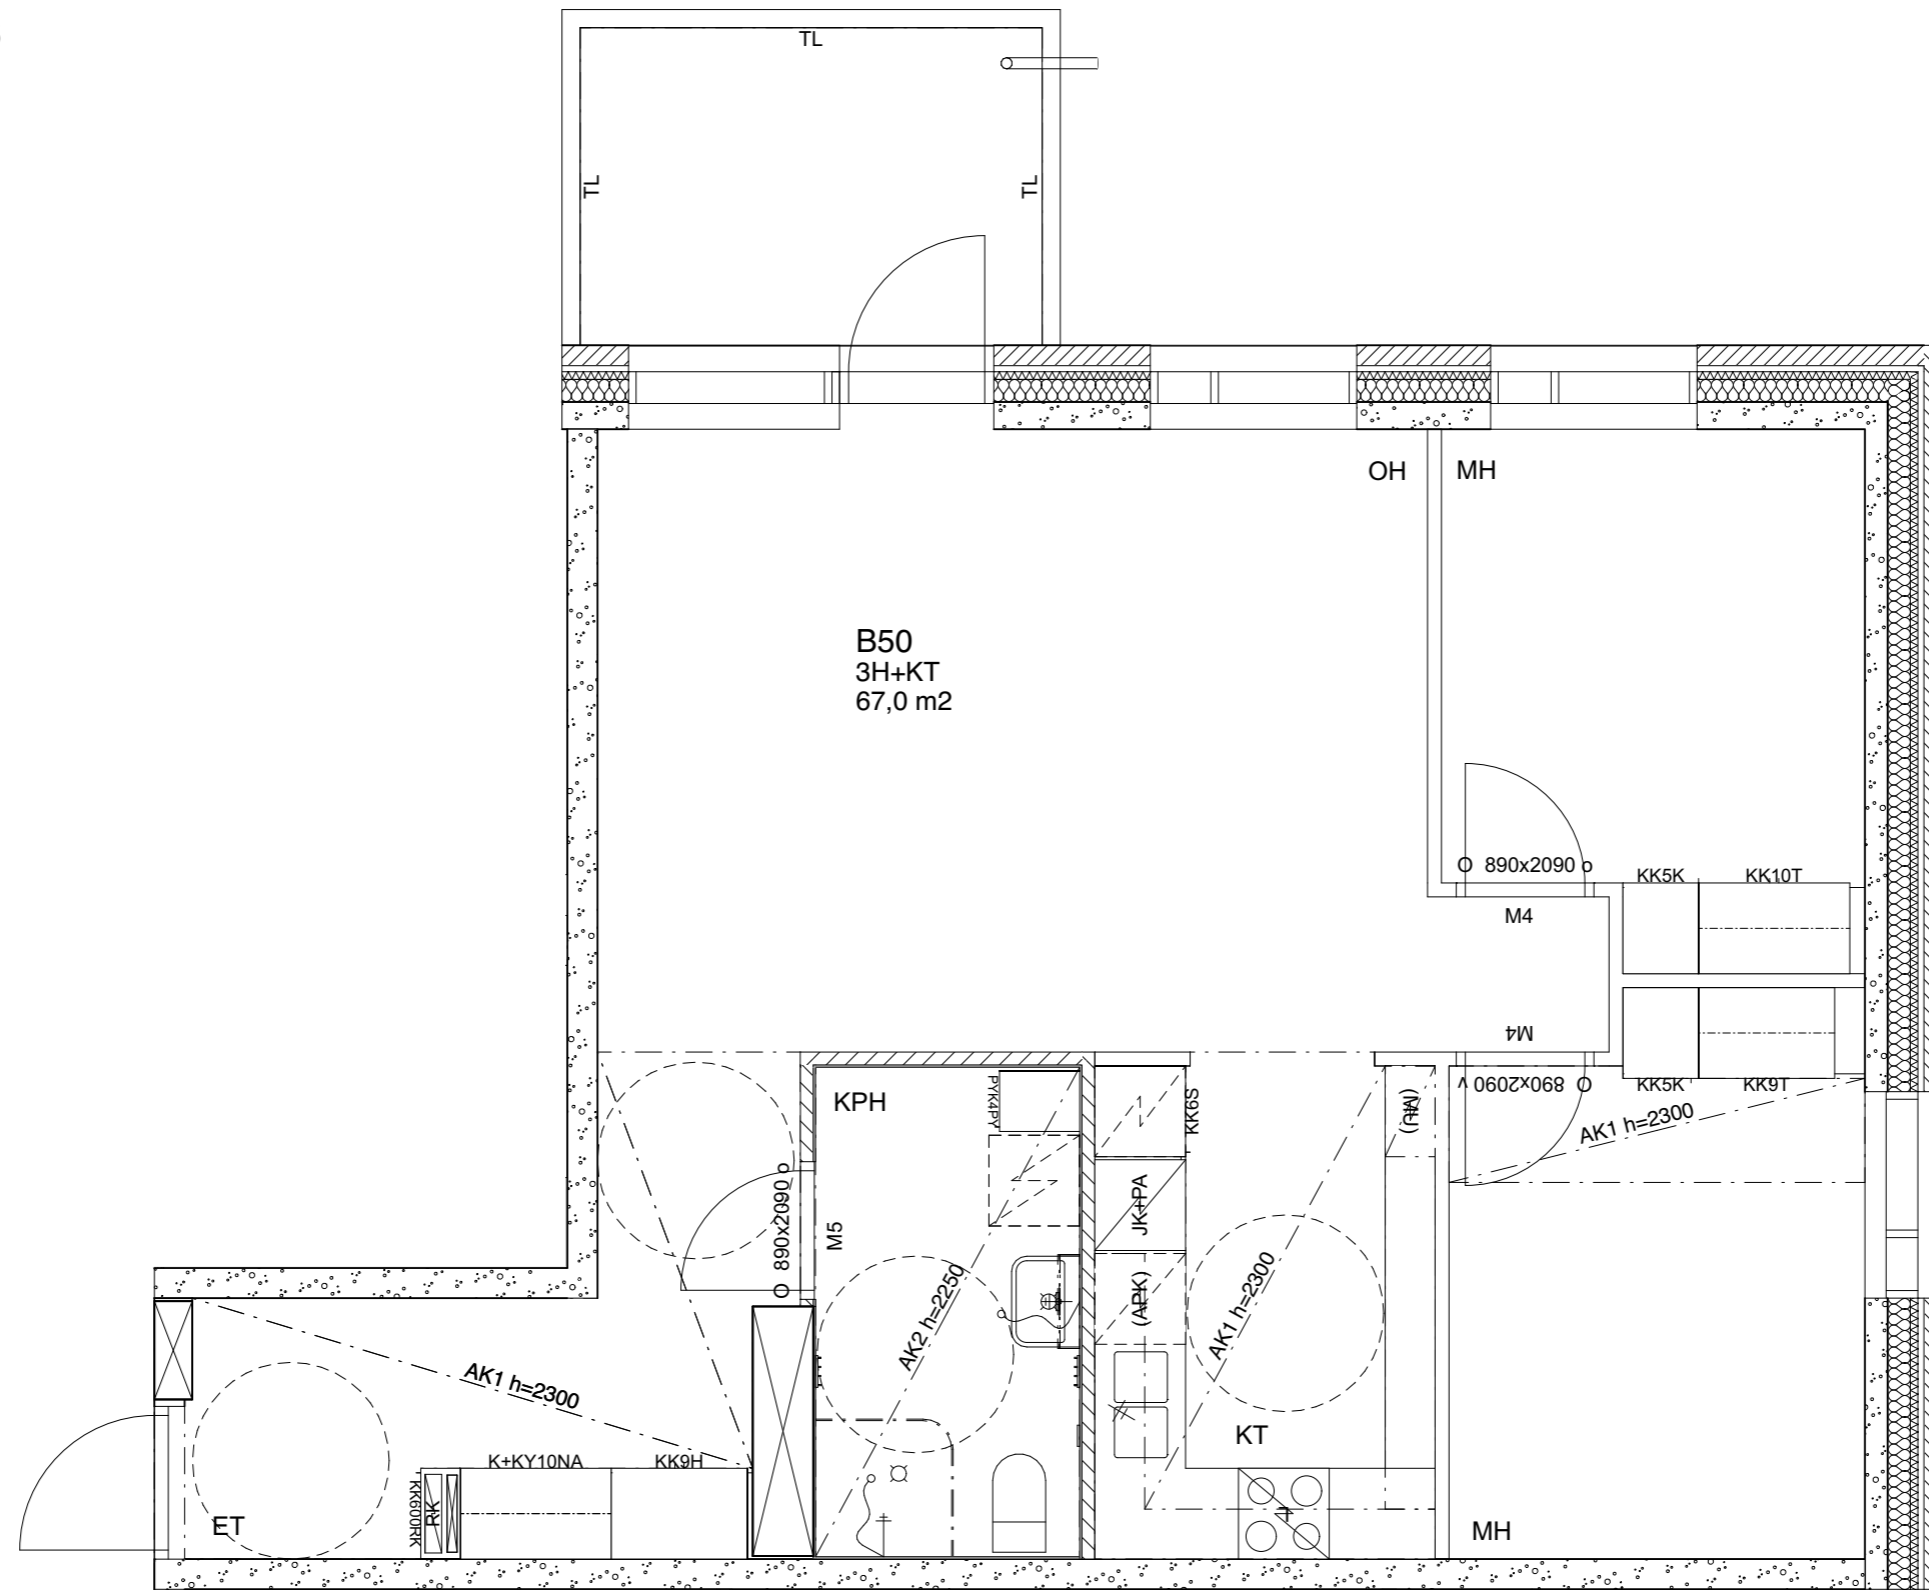

Asunto B49

32,0 m²

B-talo,
6. kerros

HEKA Herttoniemi, Kettutie 8

Kettutie 8, 00800 Helsinki

1: 50

Asunto B50
67,0 m²

B-talo,
6. kerros