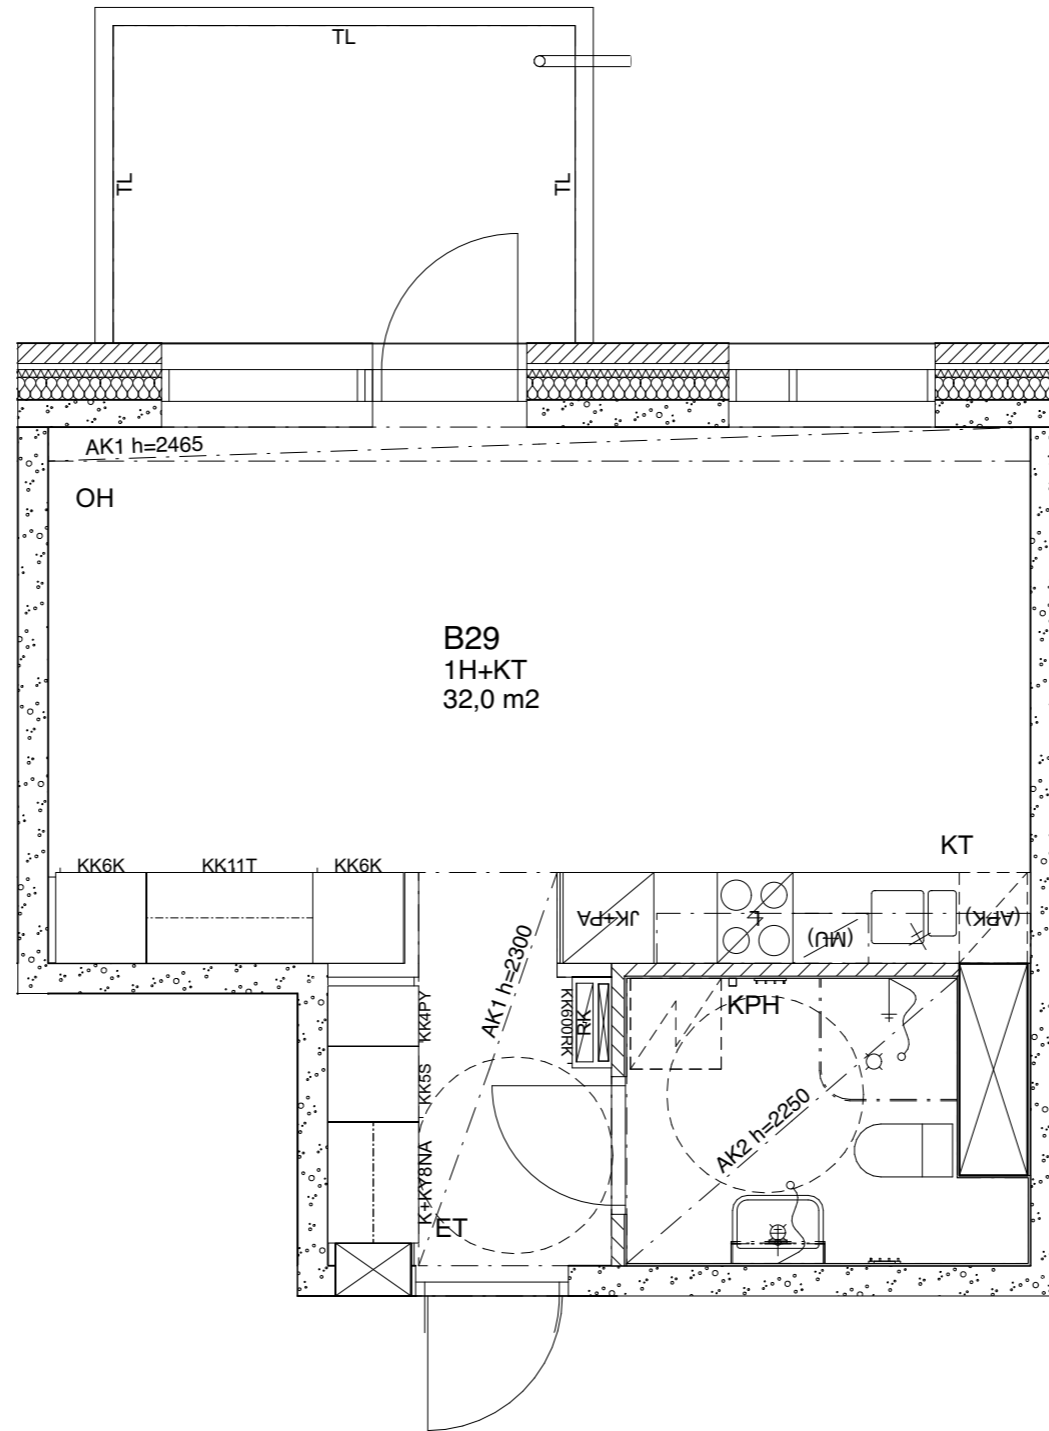

HEKA Herttoniemi, Kettutie 8

Kettutie 8, 00800 Helsinki

1: 50