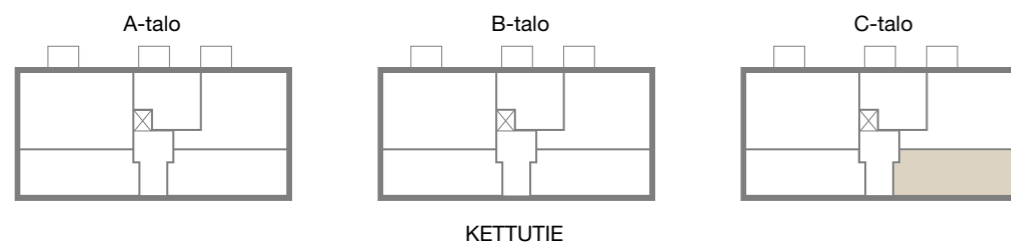

Asunto C63

50,0 m²

C-talo,
3. kerros