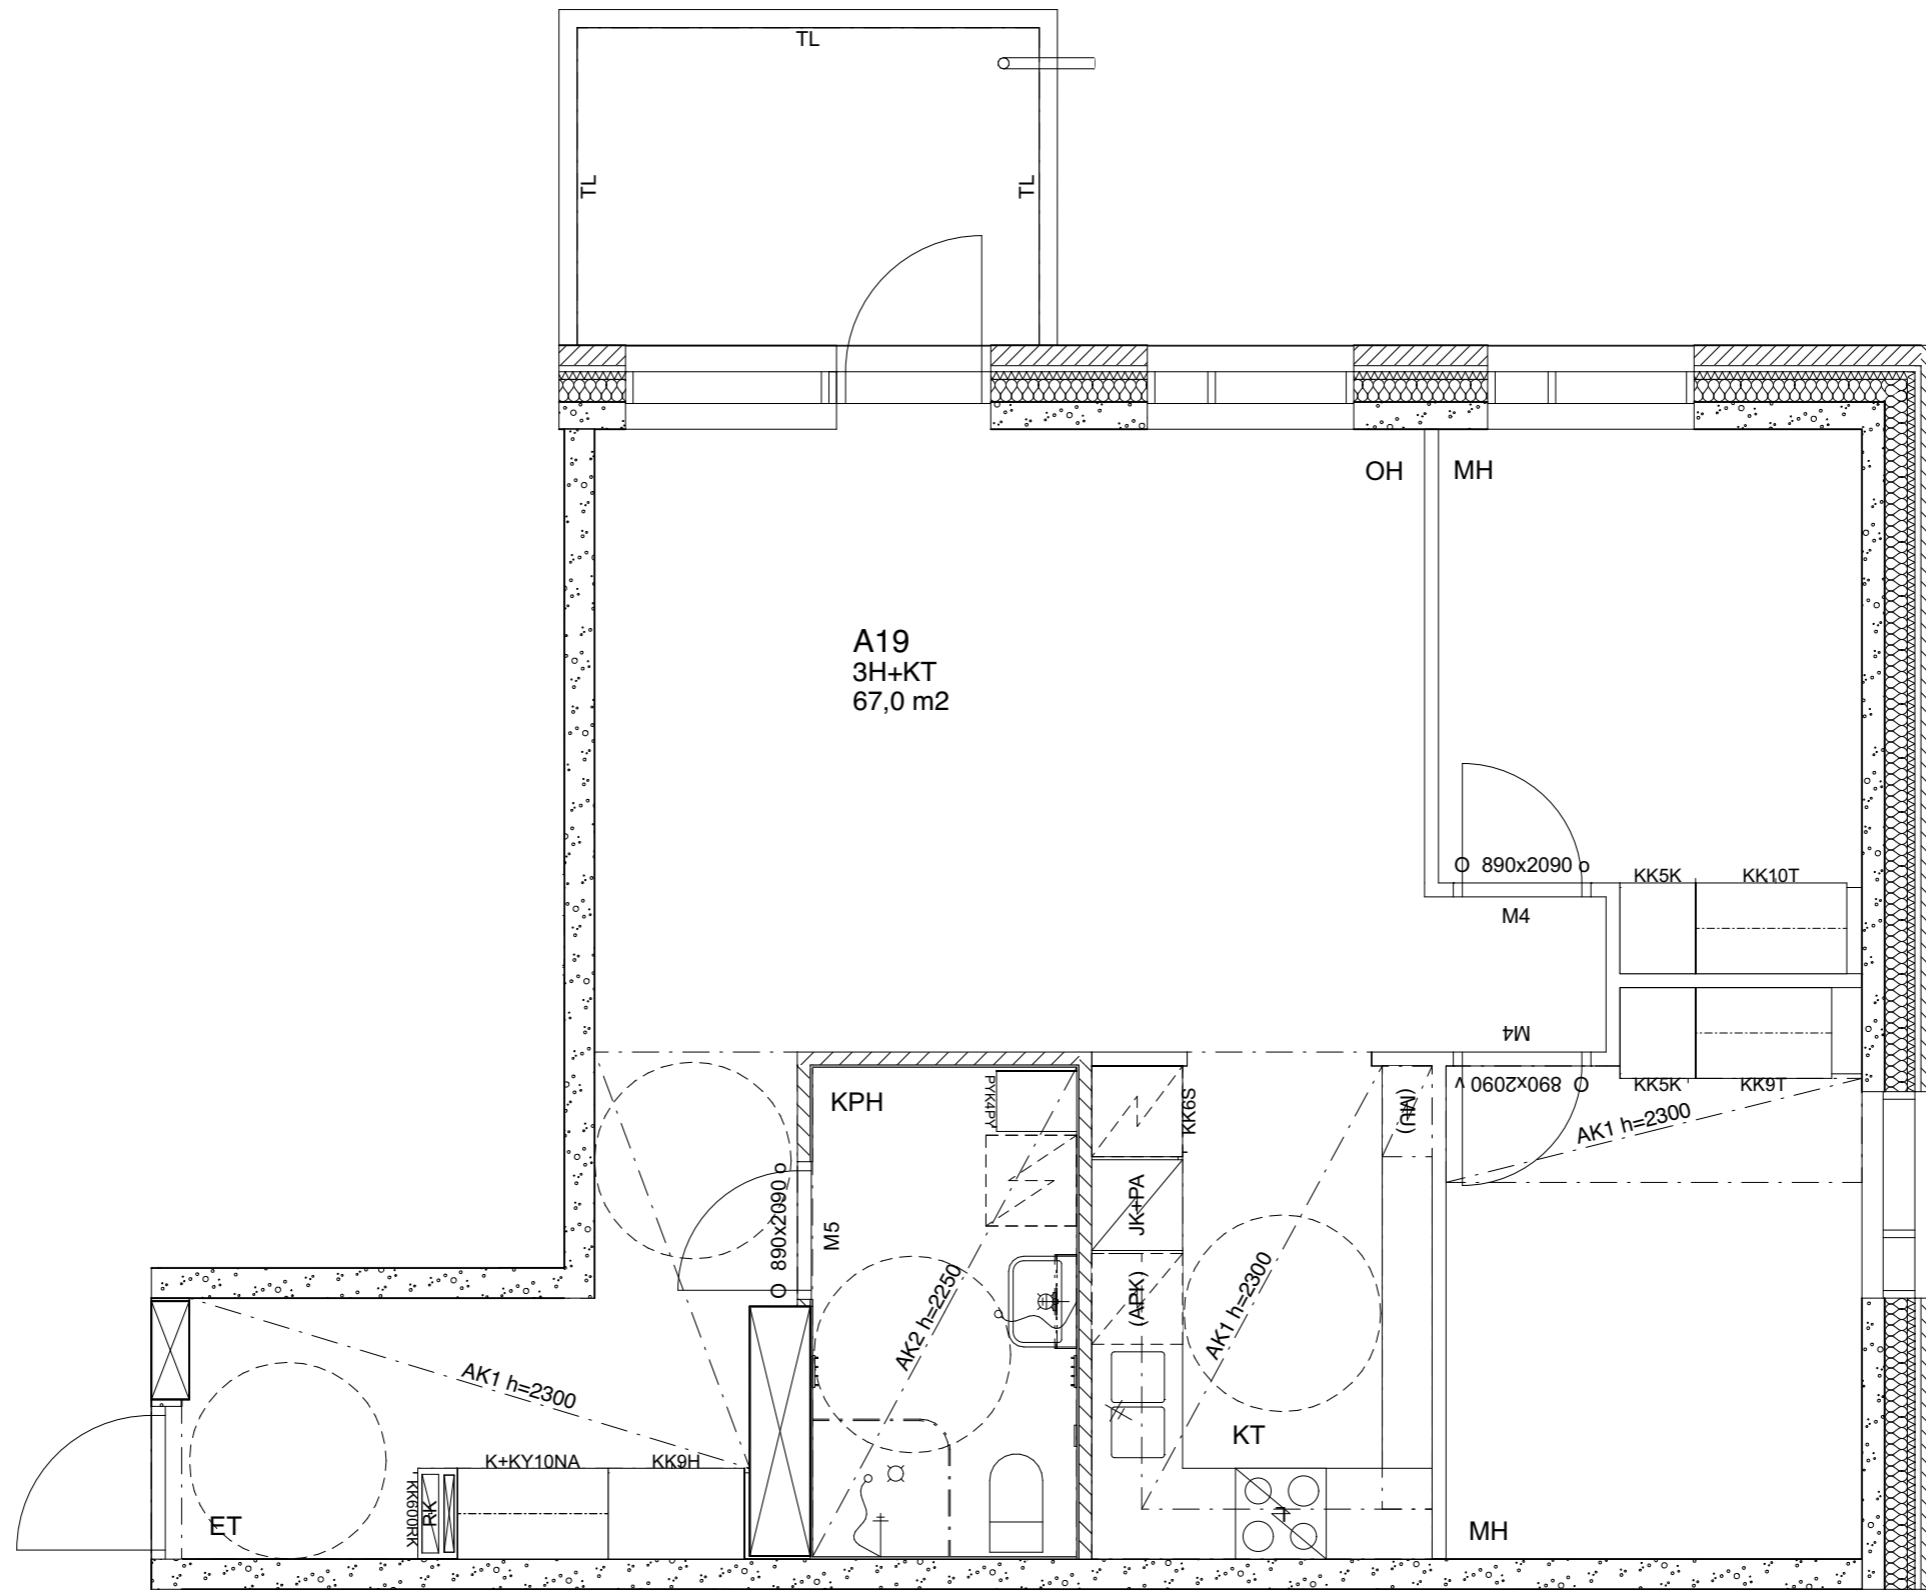

HEKA Herttoniemi, Kettutie 8

Kettutie 8, 00800 Helsinki

1: 50