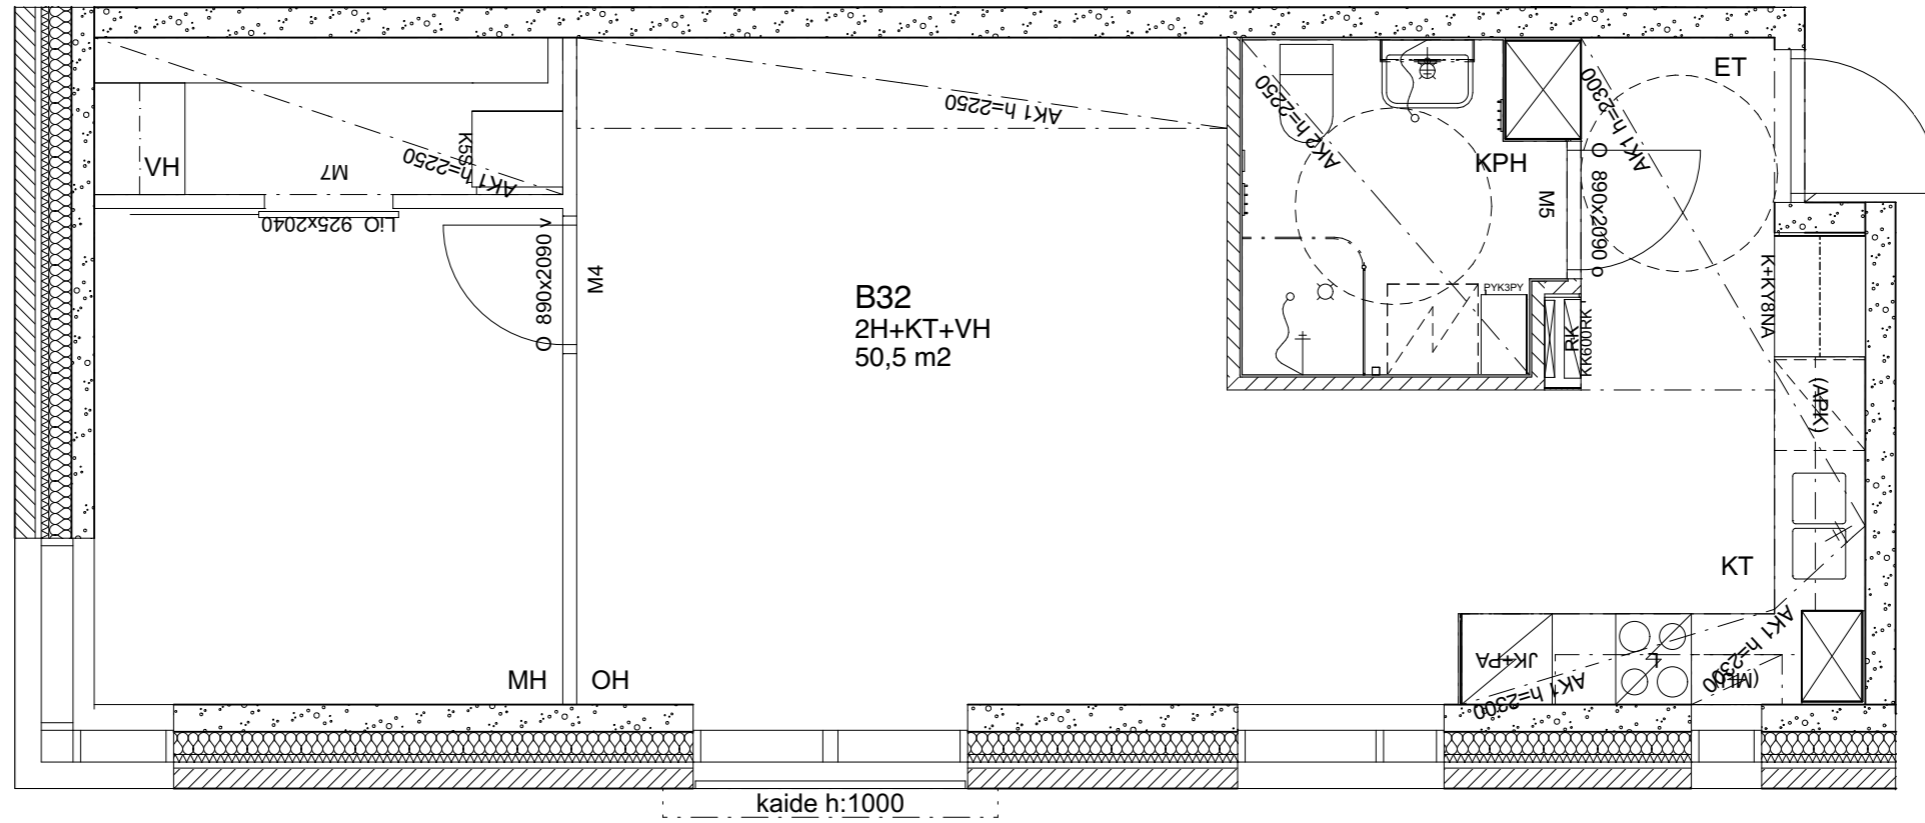

Asunto B31

50,5 m²

B-talo,
2. kerros

HEKA Herttoniemi, Kettutie 8

Kettutie 8, 00800 Helsinki

1: 50

Asunto B32

50,5 m²