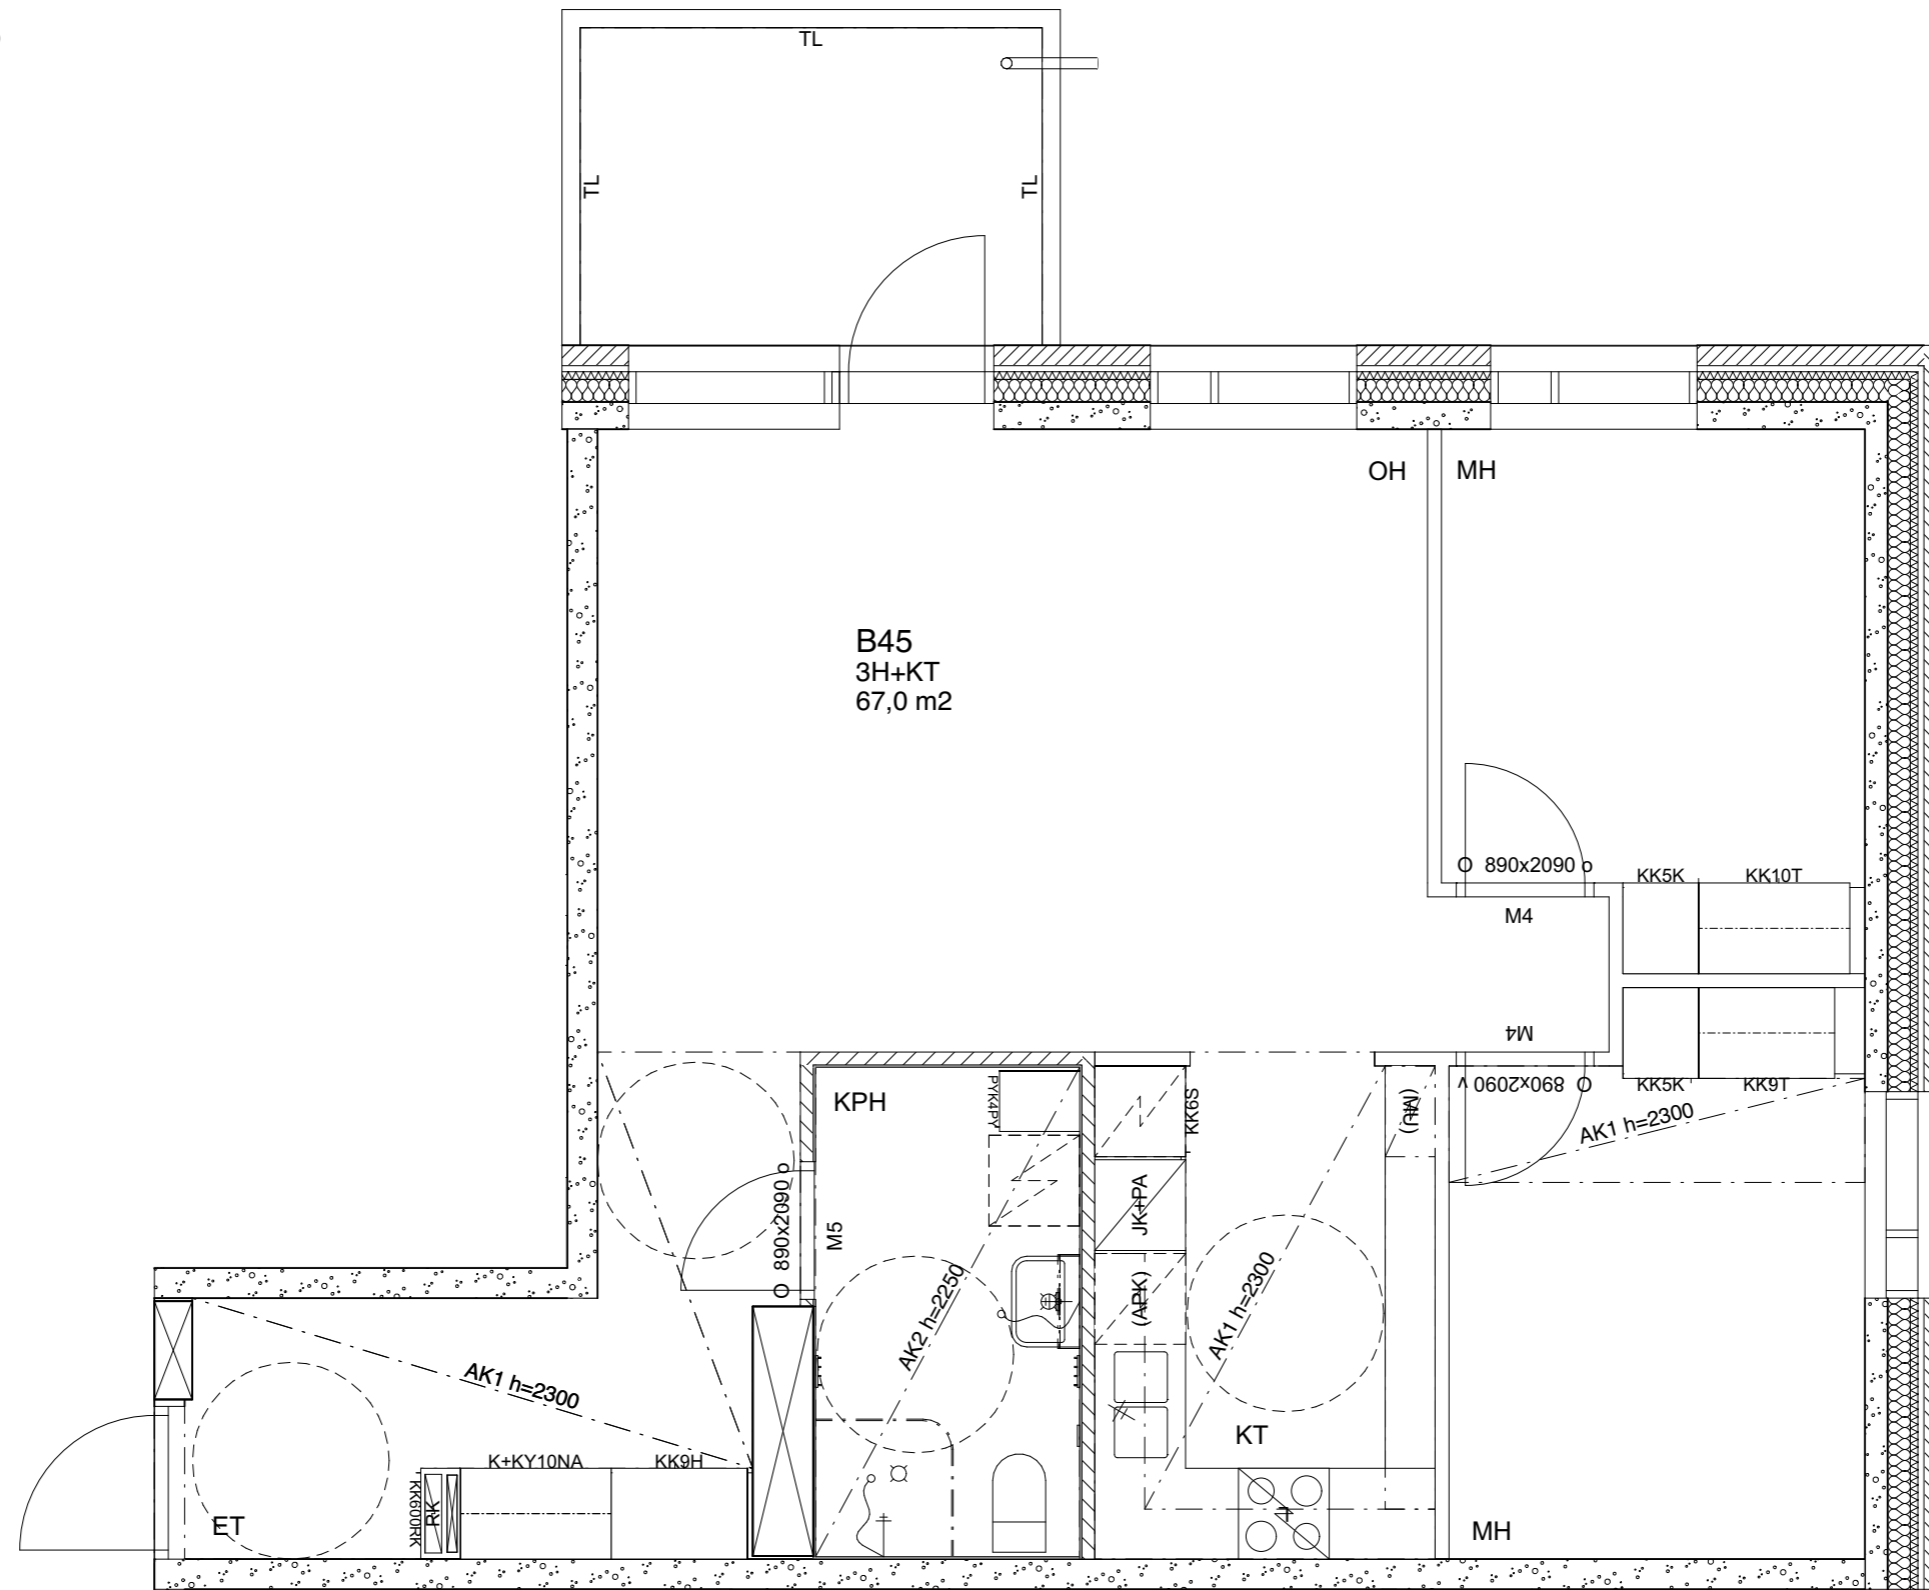

Asunto B44

32,0 m²

B-talo,
5. kerros

HEKA Herttoniemi, Kettutie 8

Kettutie 8, 00800 Helsinki

1: 50

Asunto B45

67,0 m²