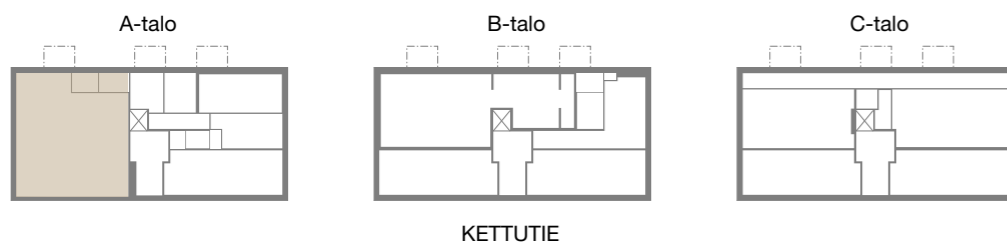

HEKA Herttoniemi, Kettutie 8

Kettutie 8, 00800 Helsinki

1: 50

Liike / toimistotila M1

134,0 m²

A-talo,
1. kerros

HEKA Herttoniemi, Kettutie 8

Kettutie 8, 00800 Helsinki