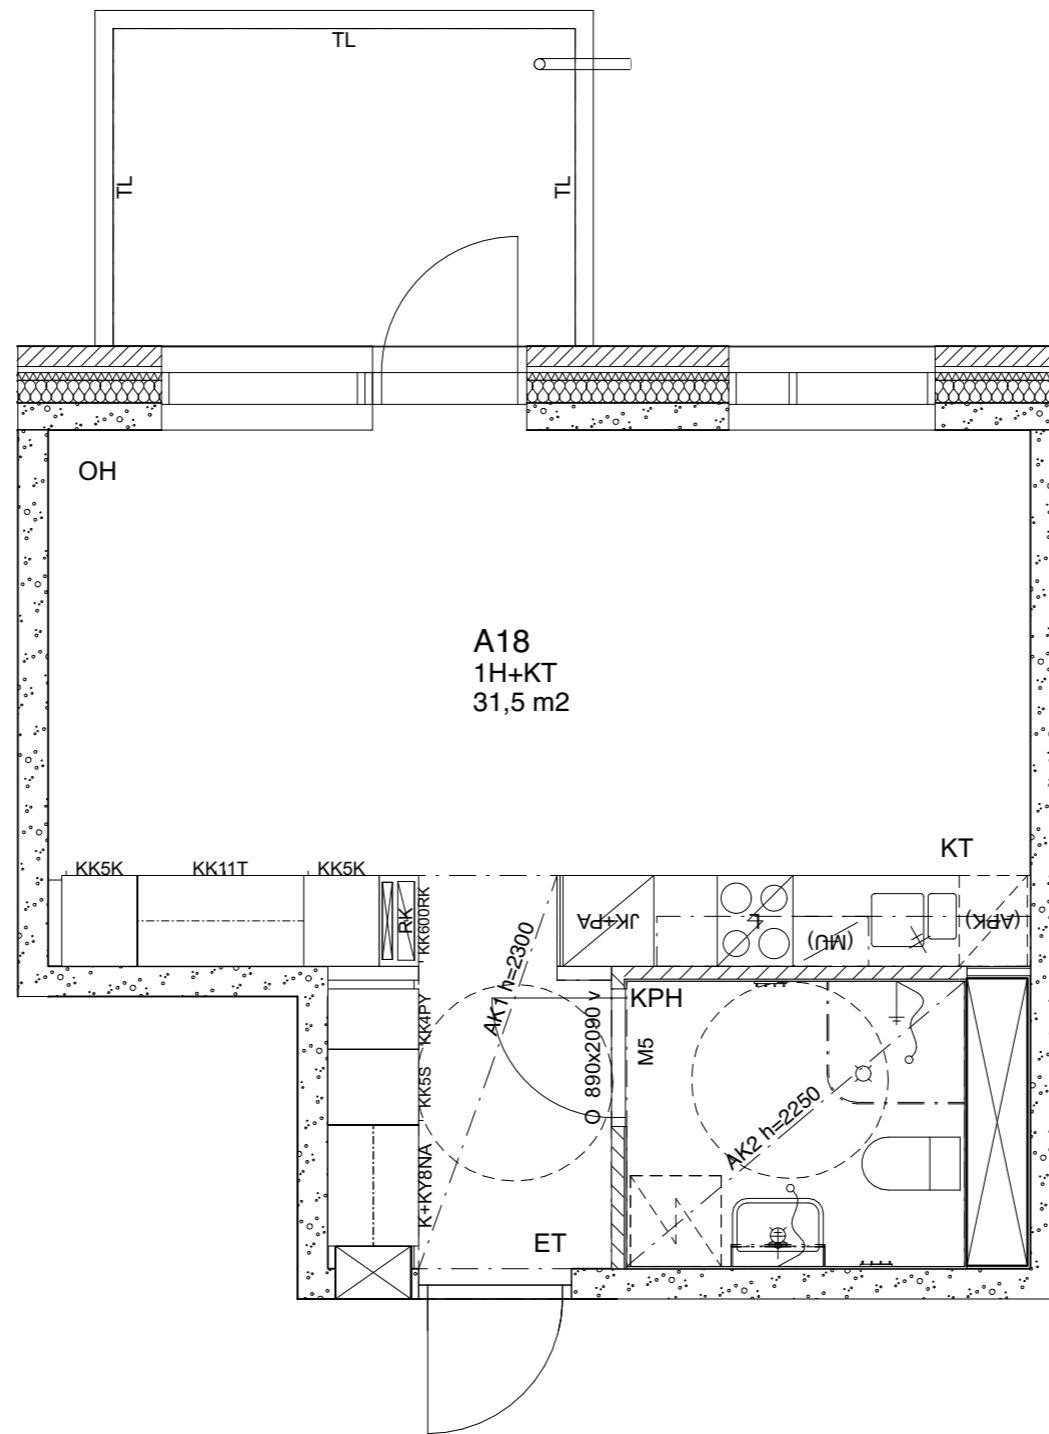

HEKA Herttoniemi, Kettutie 8

Kettutie 8, 00800 Helsinki

1: 50