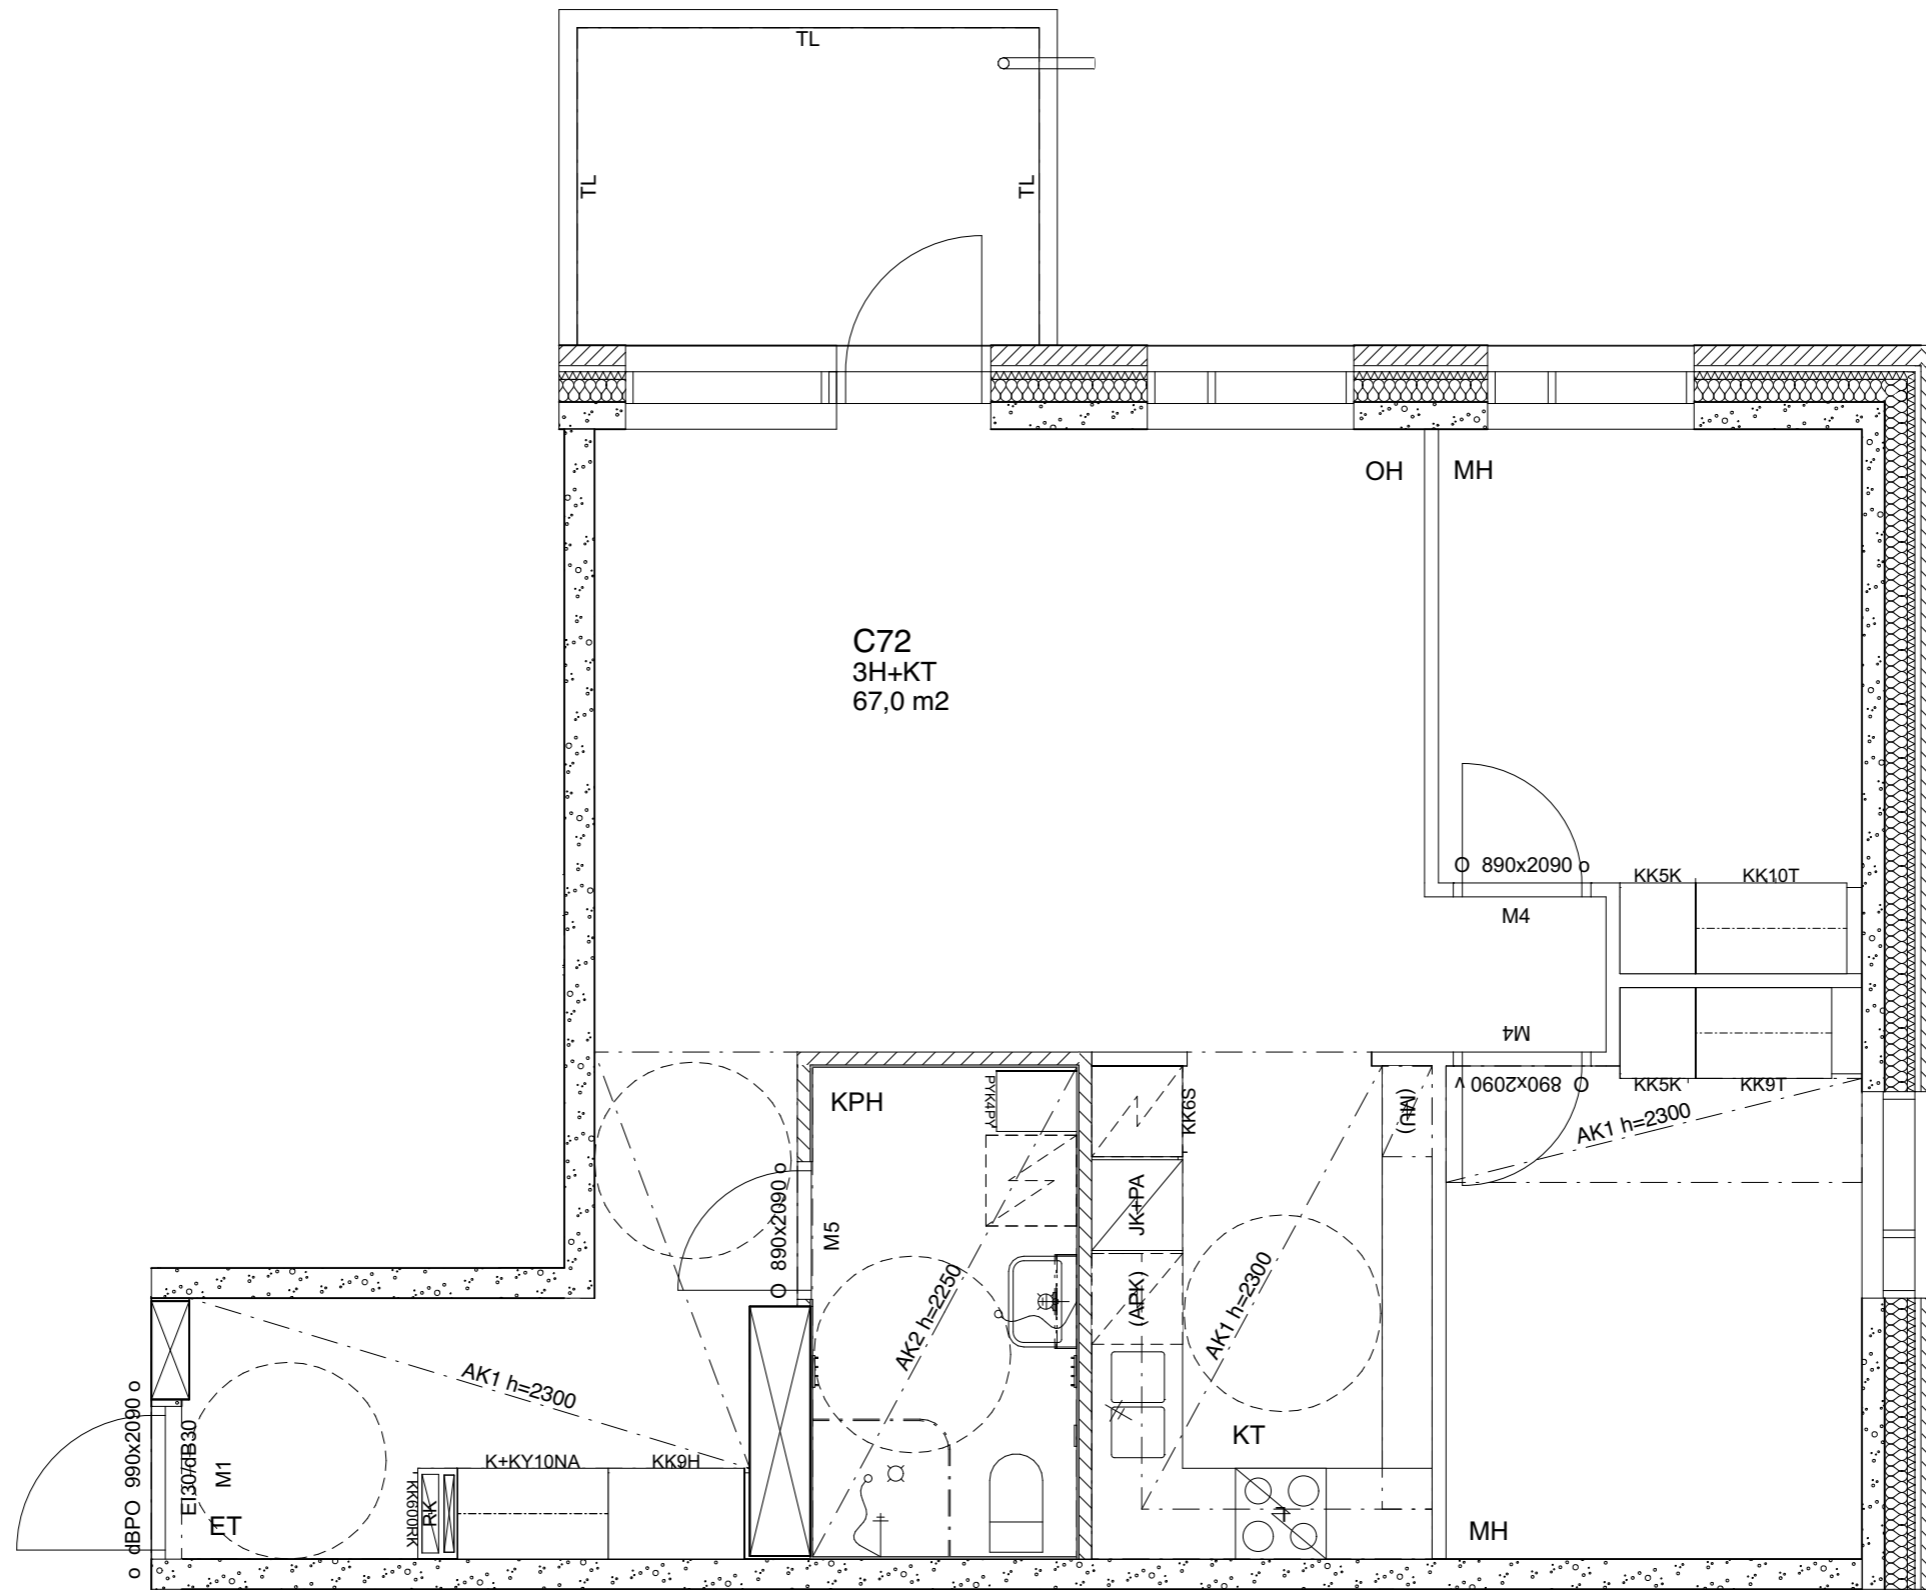

HEKA Herttoniemi, Kettutie 8

Kettutie 8, 00800 Helsinki

1: 50