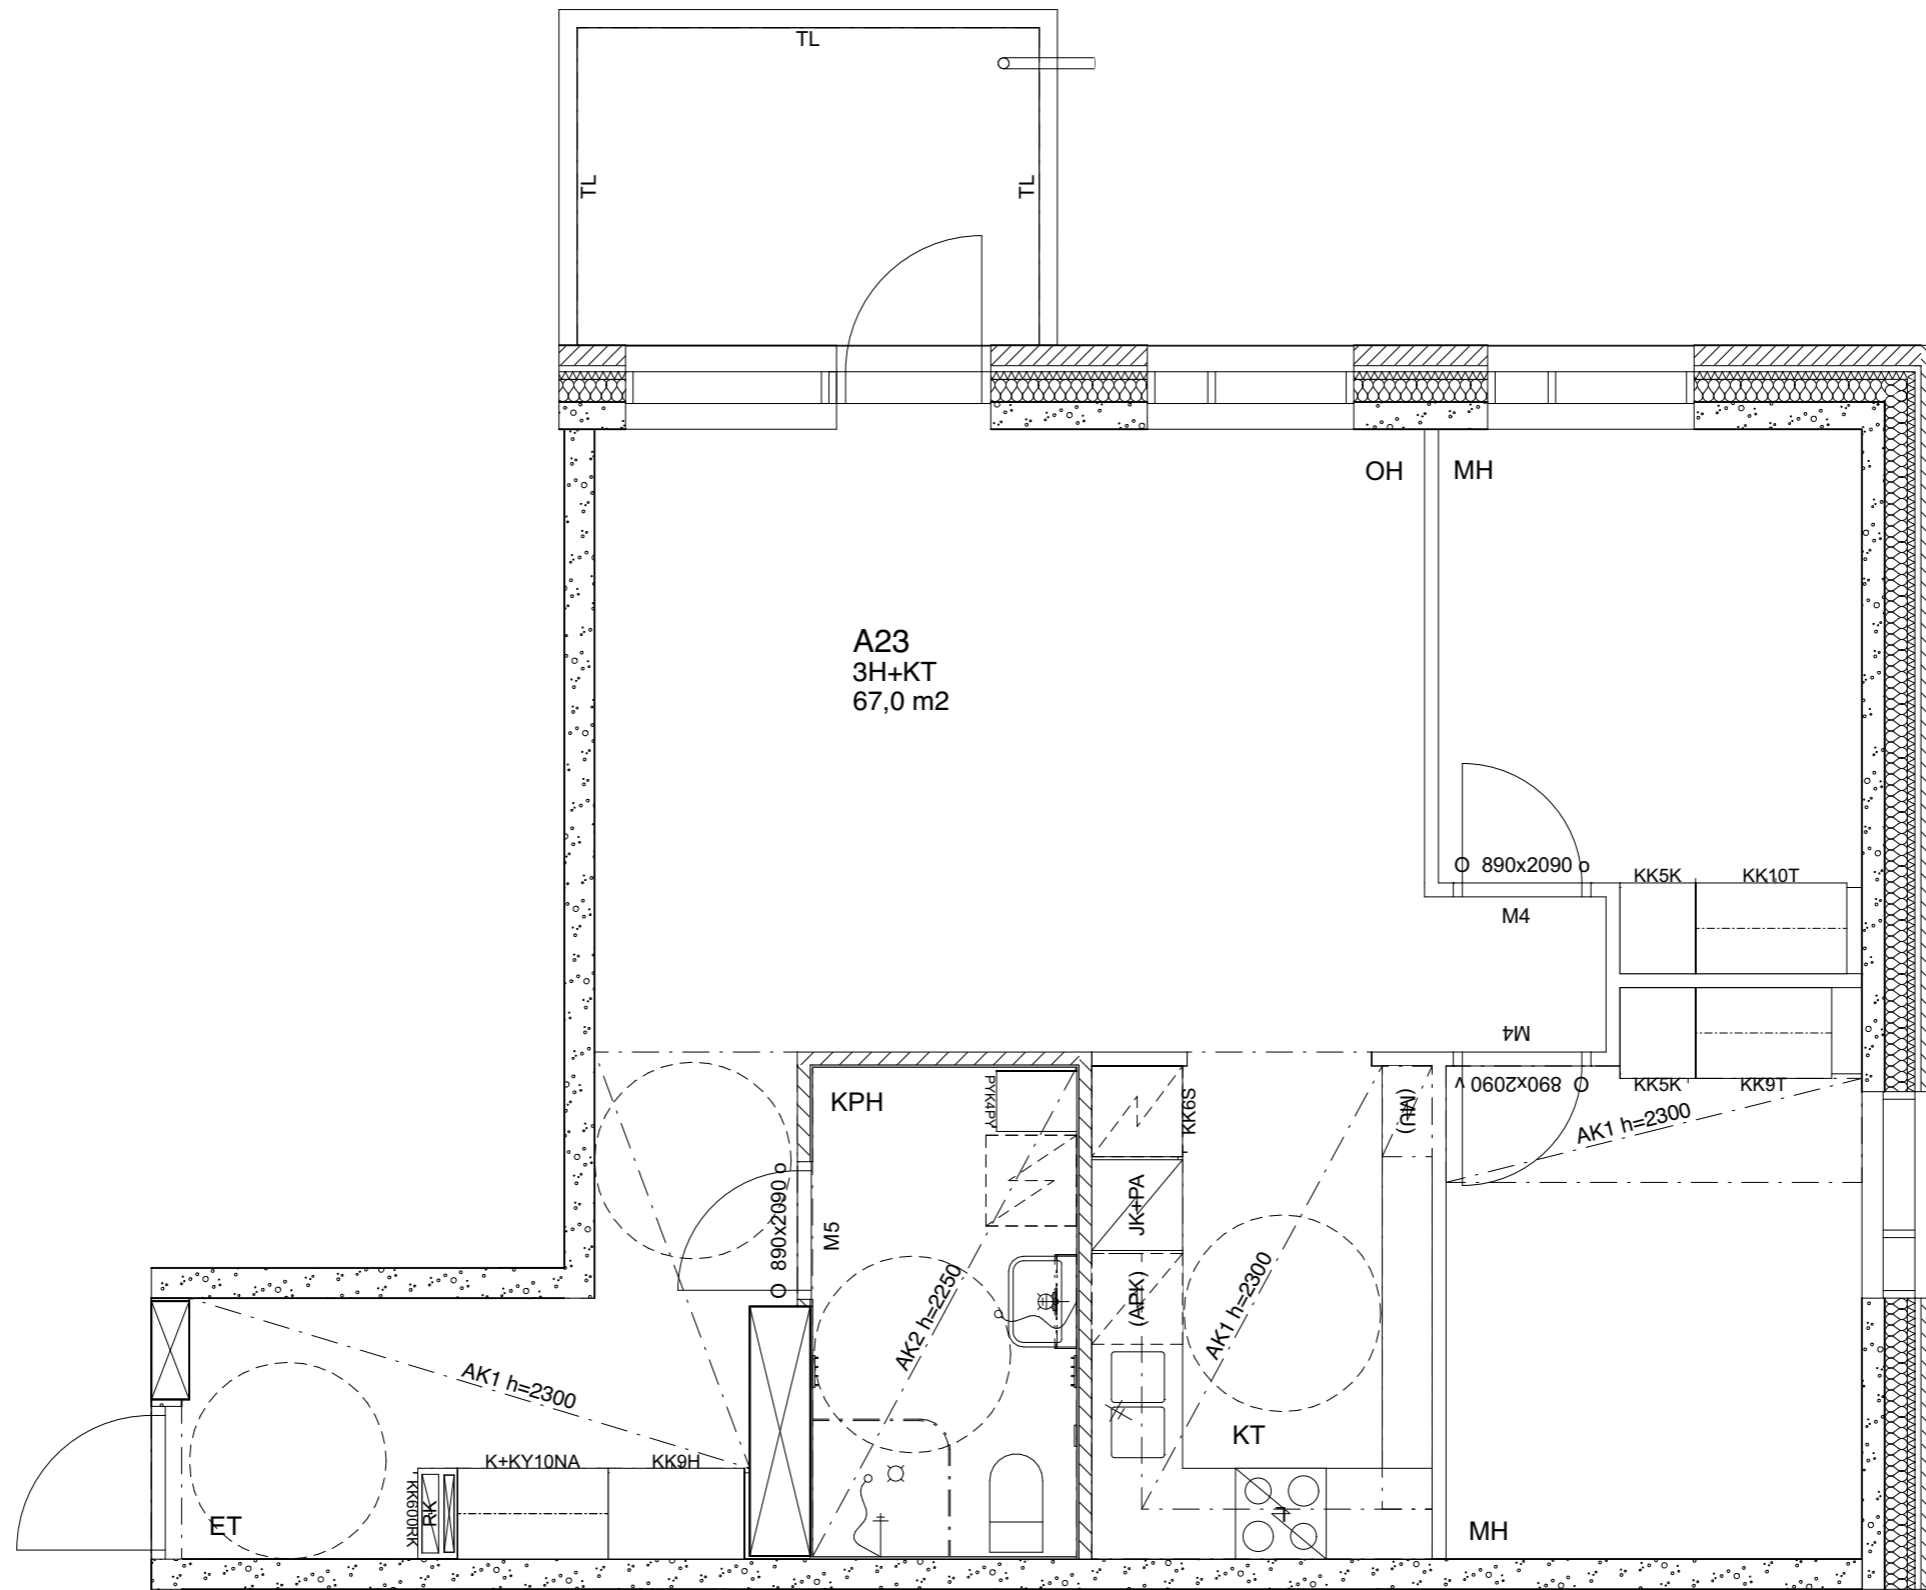

82,0 m²

A-talo,
6. kerros

KETTUTIE

HEKA Herttoniemi, Kettutie 8

Kettutie 8, 00800 Helsinki

1: 50

Asunto A23

67,0 m²