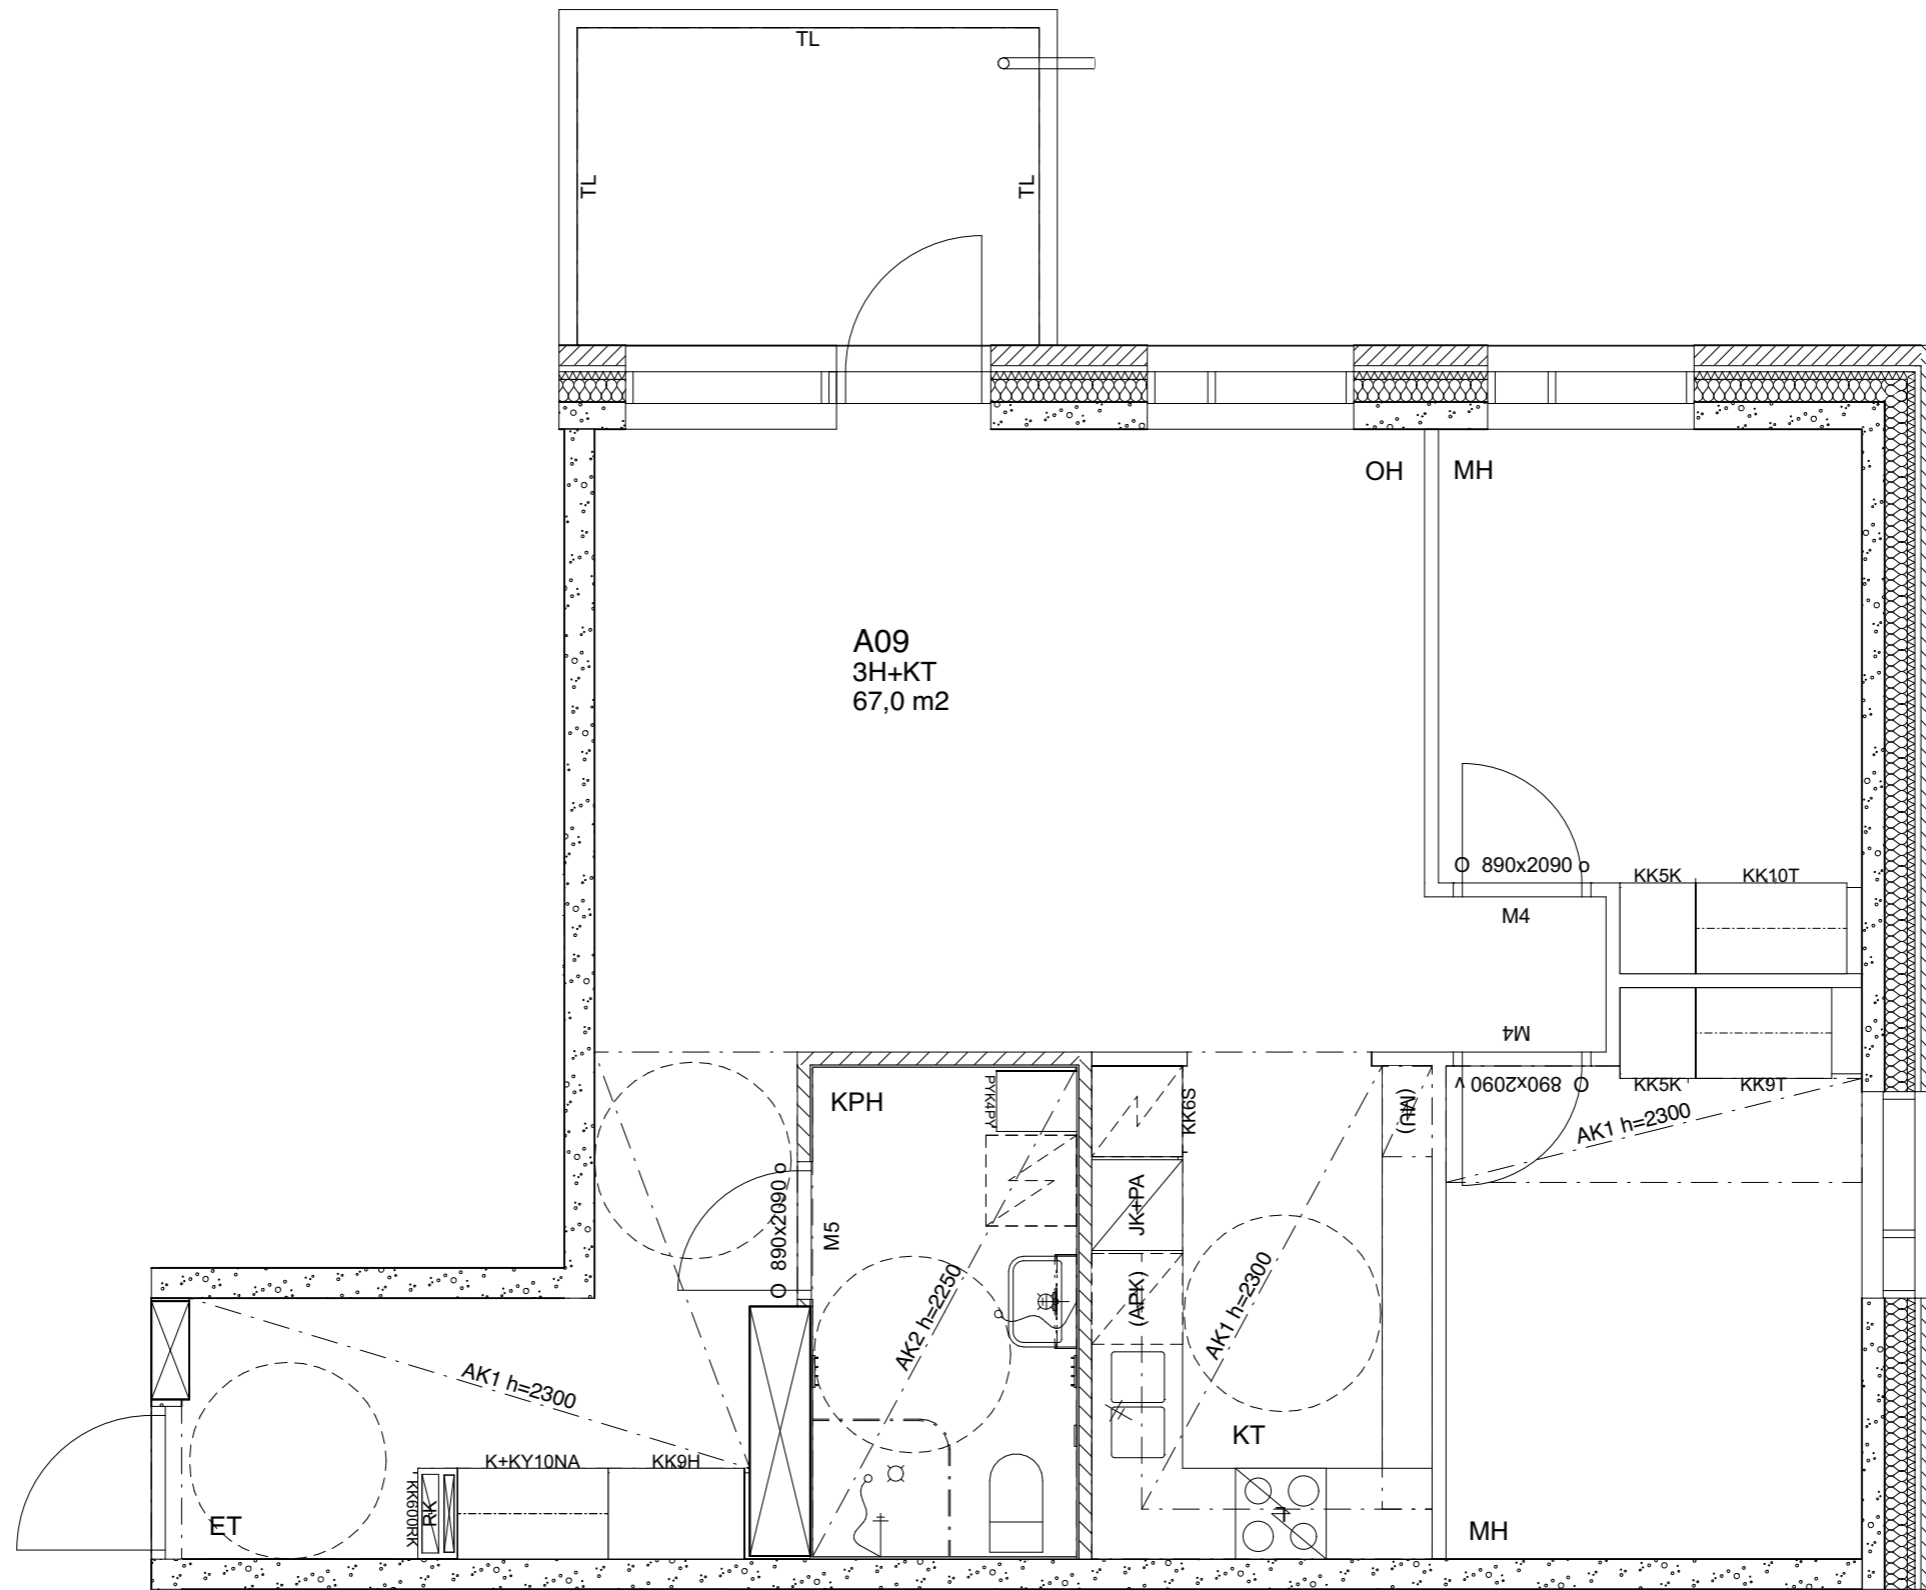

HEKA Herttoniemi, Kettutie 8

Kettutie 8, 00800 Helsinki

1: 50