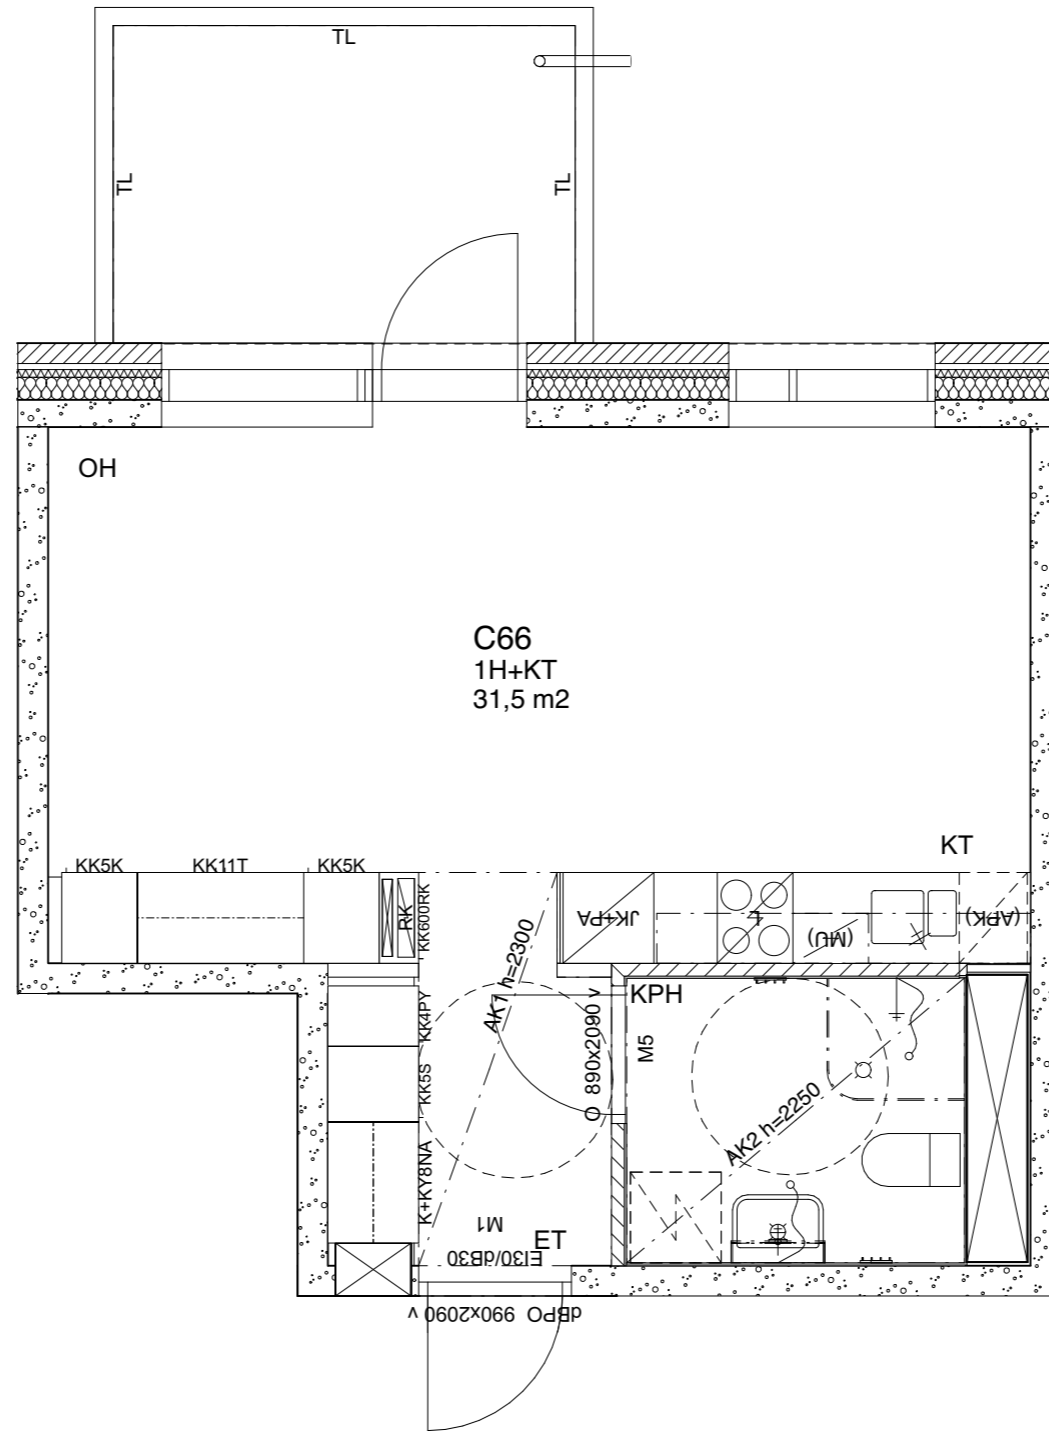

HEKA Herttoniemi, Kettutie 8

Kettutie 8, 00800 Helsinki

1: 50