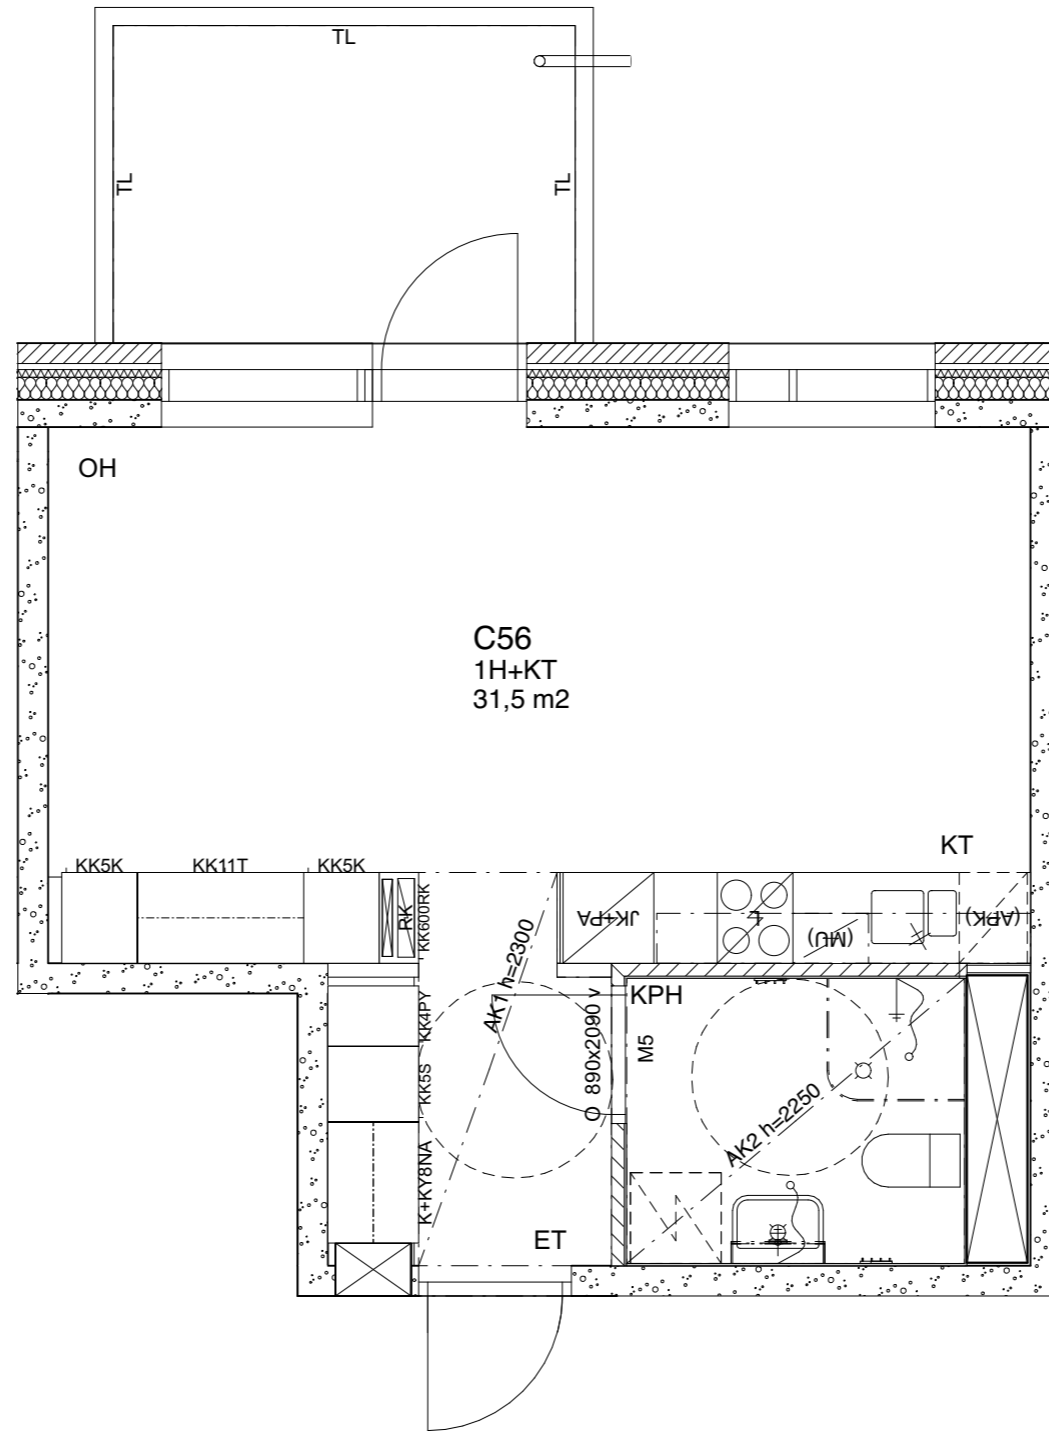

HEKA Herttoniemi, Kettutie 8

Kettutie 8, 00800 Helsinki

1: 50