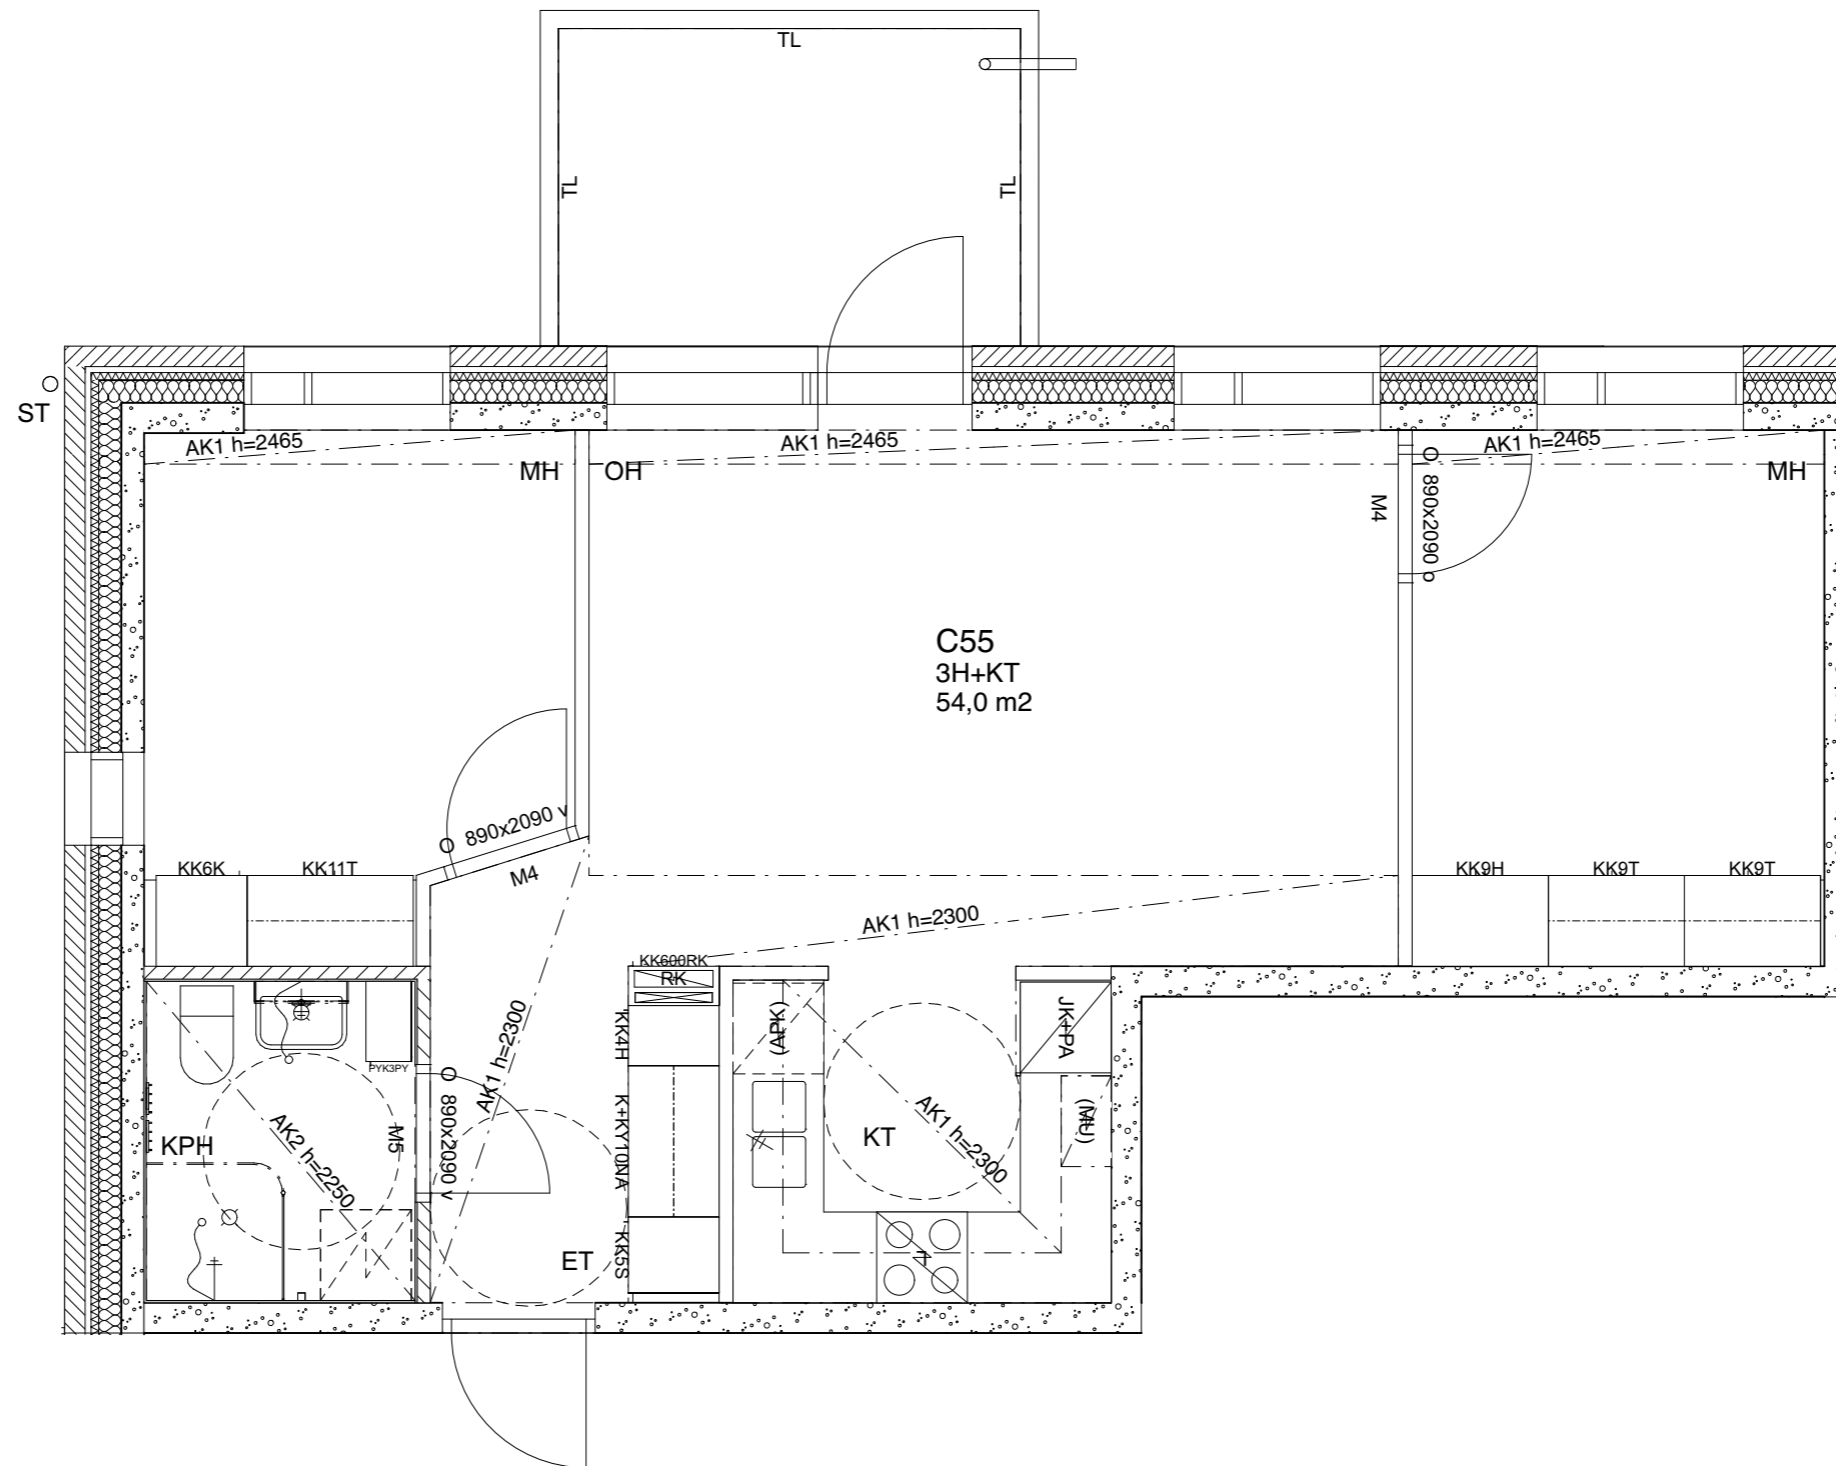

HEKA Herttoniemi, Kettutie 8

Kettutie 8, 00800 Helsinki

1: 50