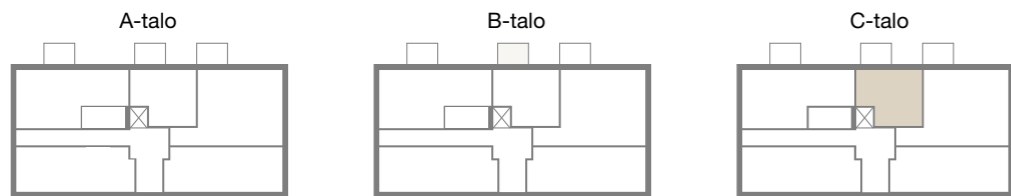

Kettutie 8, 00800 Helsinki

1: 50

Asunto C56

31,5 m²

C-talo,
2. kerros

KETTUTIE

HEKA Herttoniemi, Kettutie 8

Kettutie 8, 00800 Helsinki