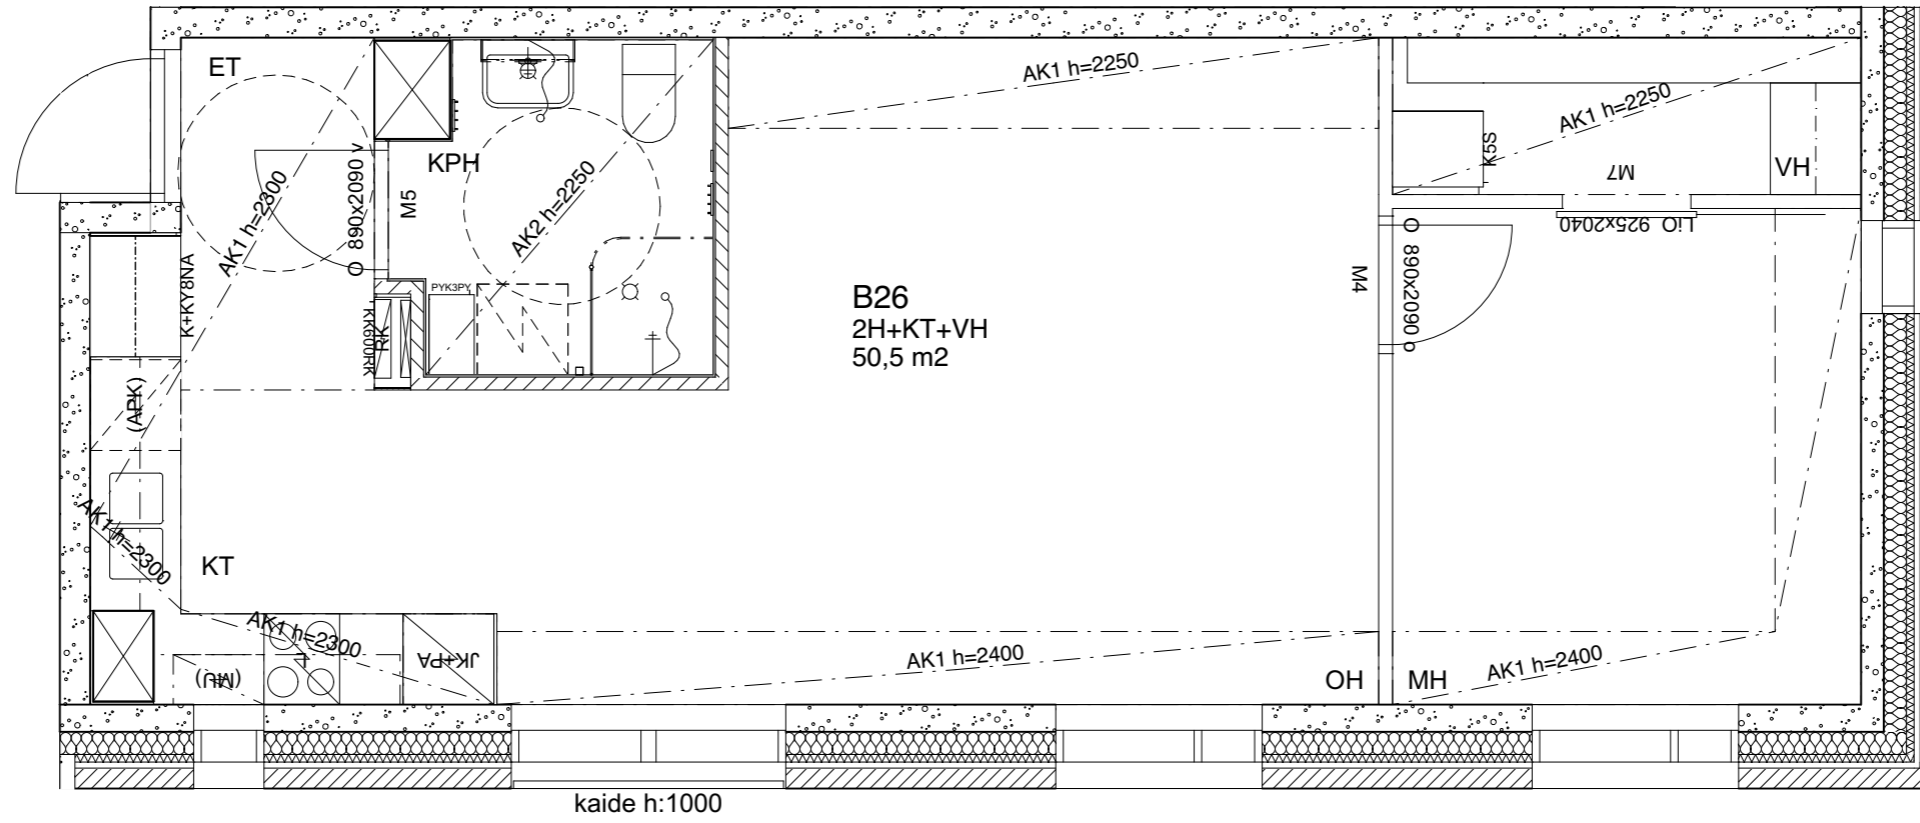

HEKA Herttoniemi, Kettutie 8

Kettutie 8, 00800 Helsinki

1: 50