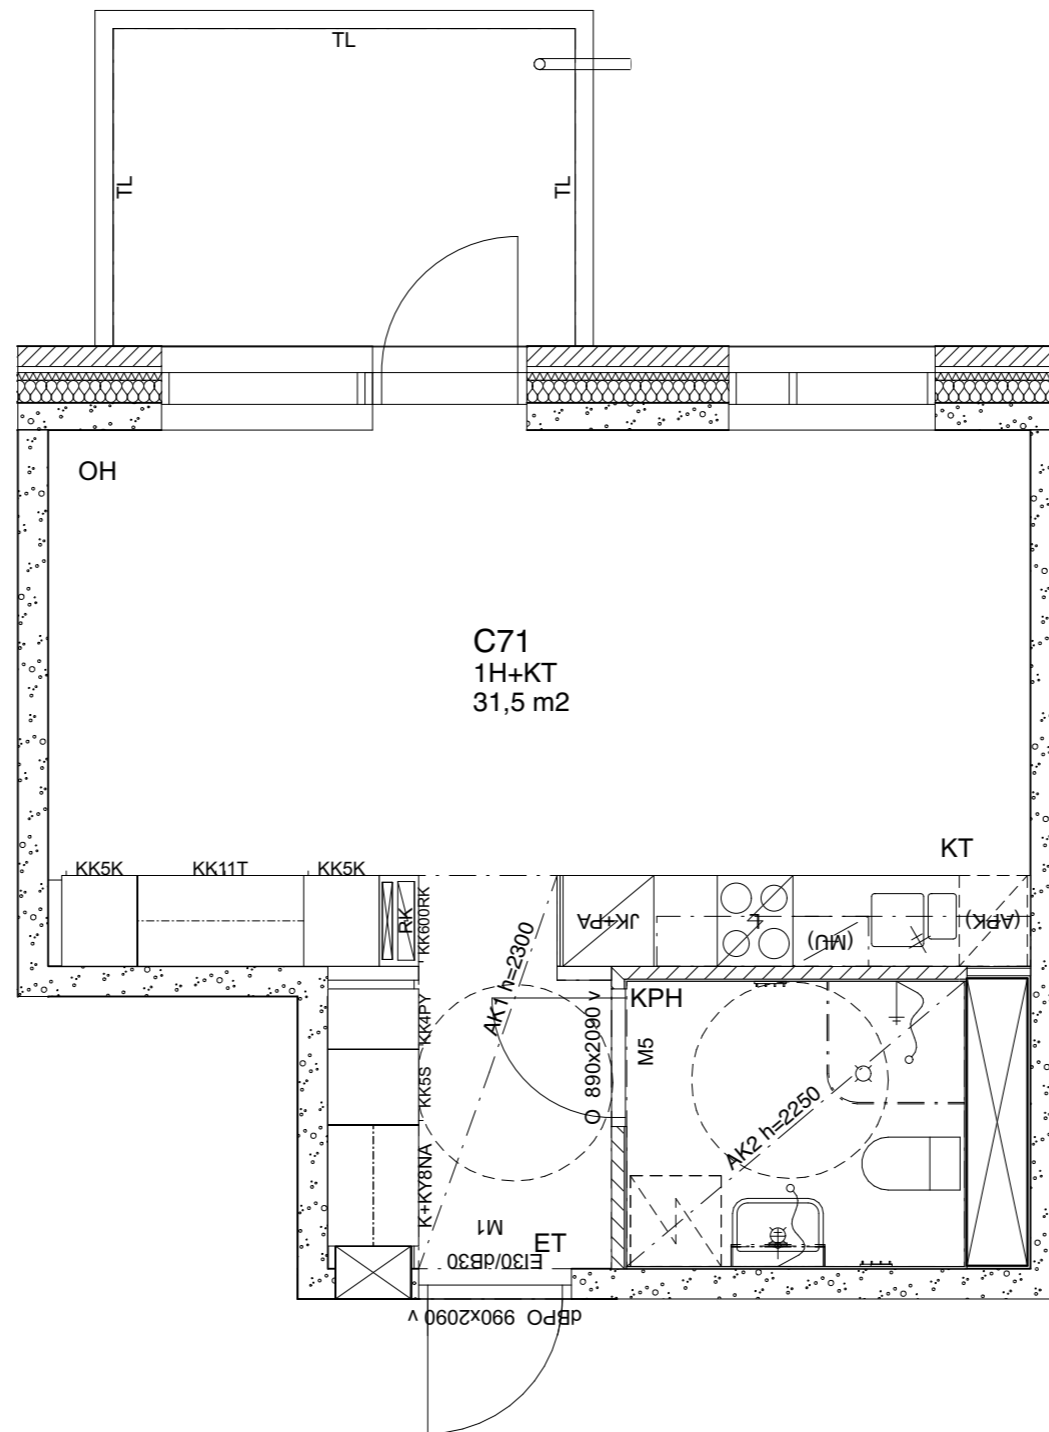

HEKA Herttoniemi, Kettutie 8

Kettutie 8, 00800 Helsinki

1: 50