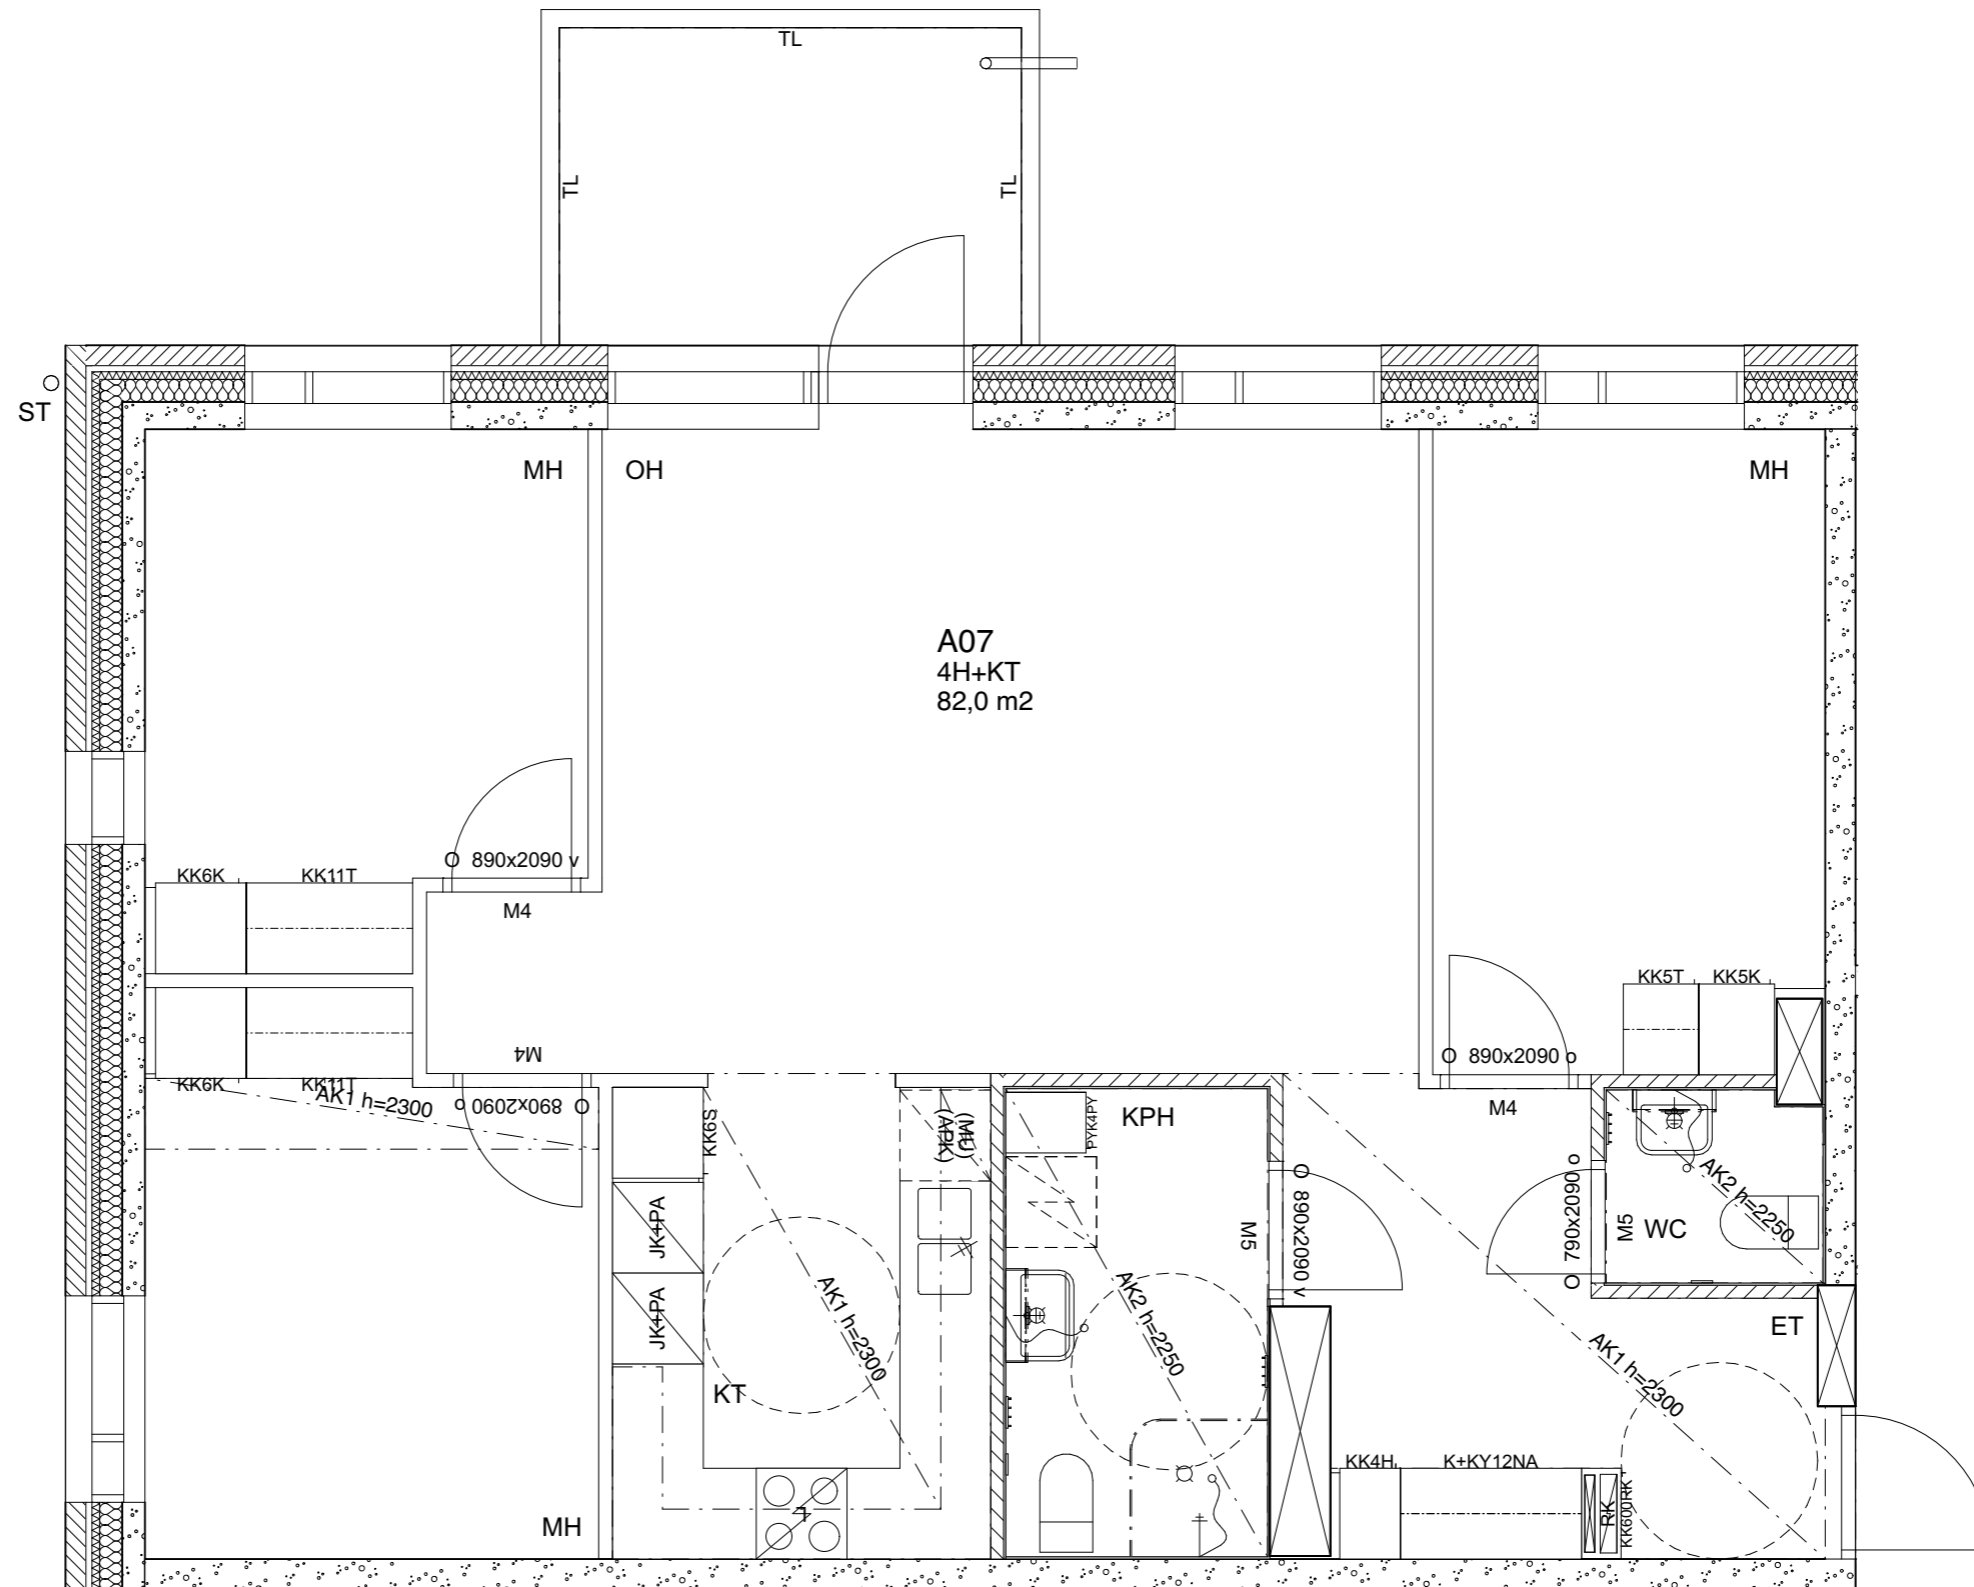

HEKA Herttoniemi, Kettutie 8

Kettutie 8, 00800 Helsinki

1: 50