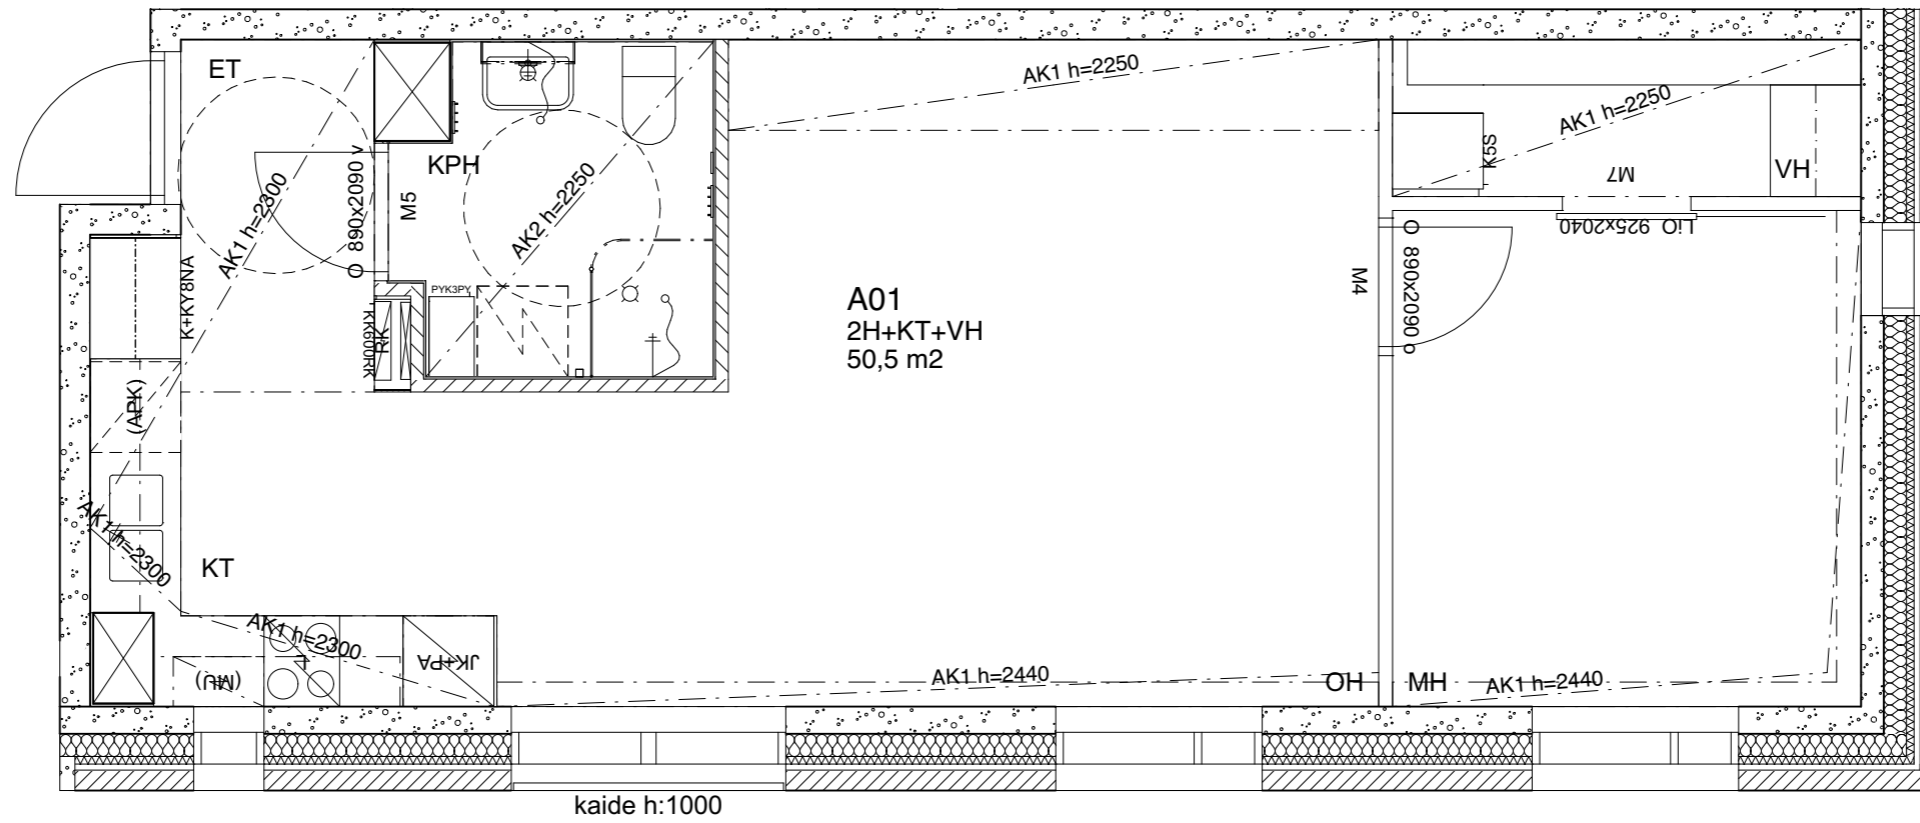

1: 50

Liike / toimistotila M2

50,5 m²

A-talo,
2. kerros

HEKA Herttoniemi, Kettutie 8

Kettutie 8, 00800 Helsinki

1: 50

Asunto A01