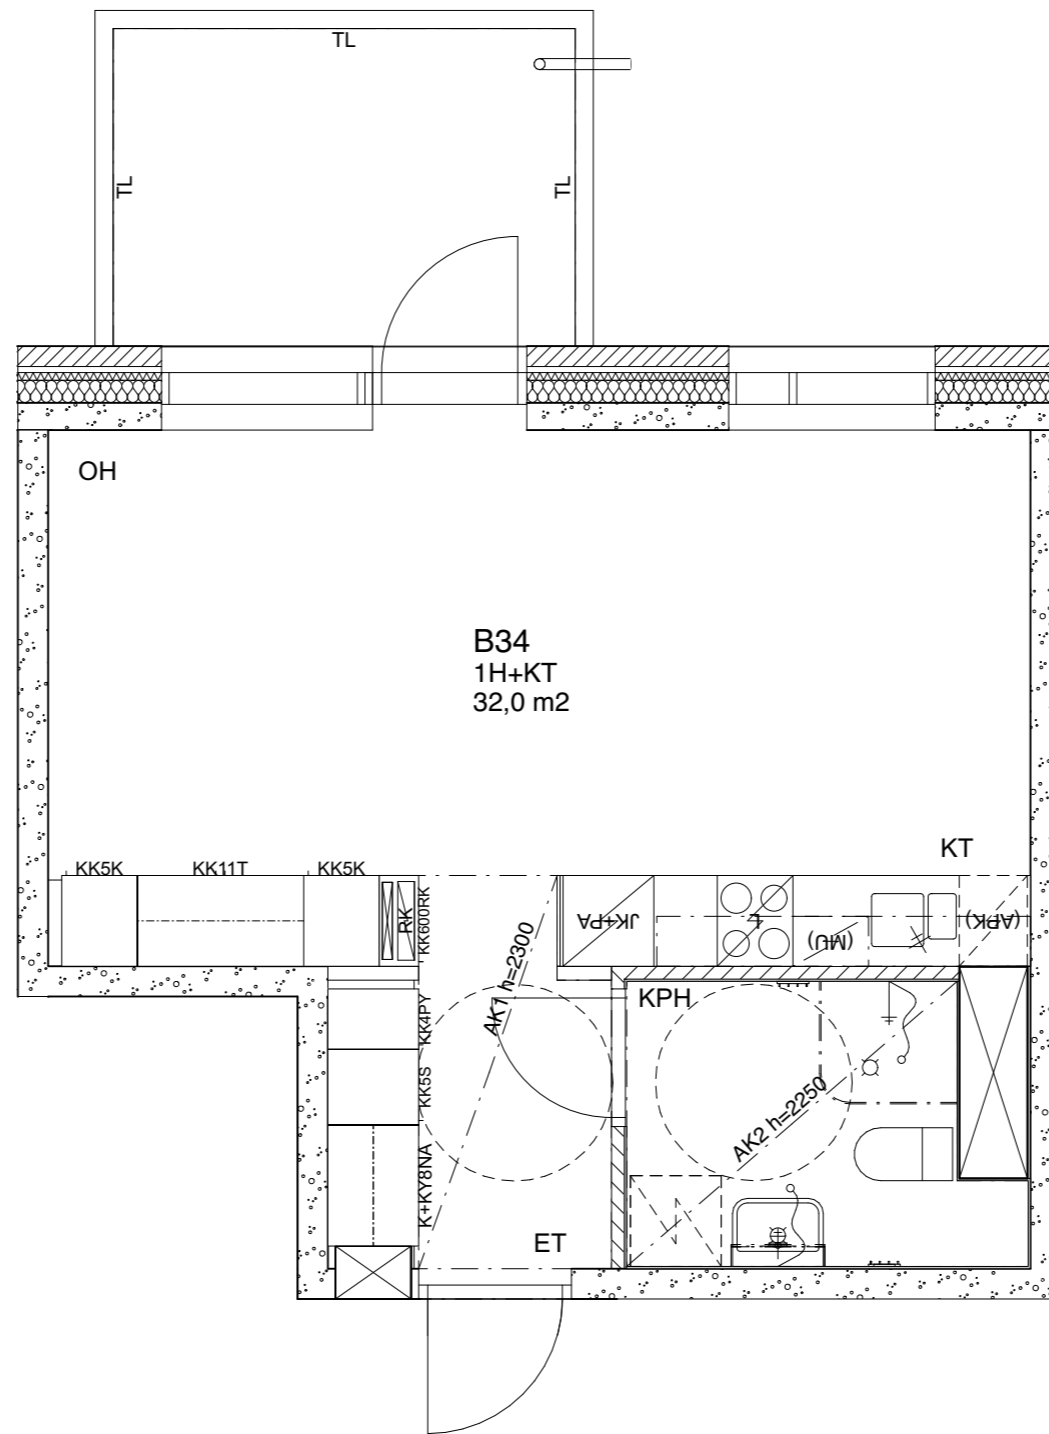

HEKA Herttoniemi, Kettutie 8

Kettutie 8, 00800 Helsinki

1: 50