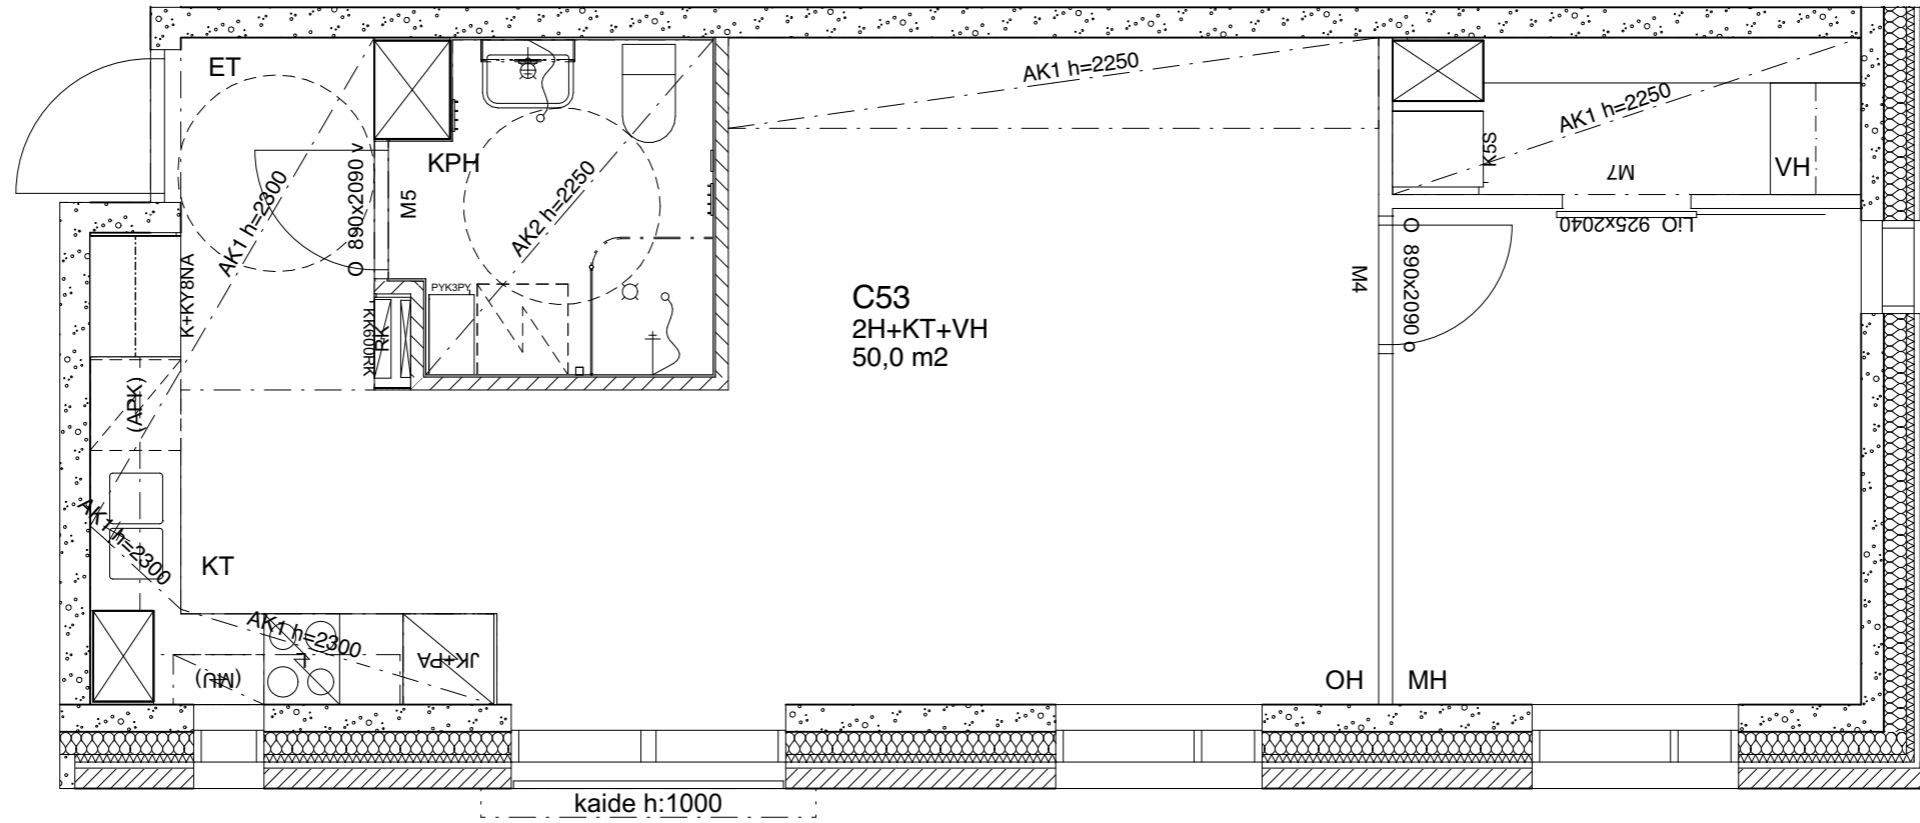

Kettutie 8, 00800 Helsinki

1: 50

Asunto C52

50,0 m²

C-talo,
1. kerros

HEKA Herttoniemi, Kettutie 8

Kettutie 8, 00800 Helsinki

1: 50