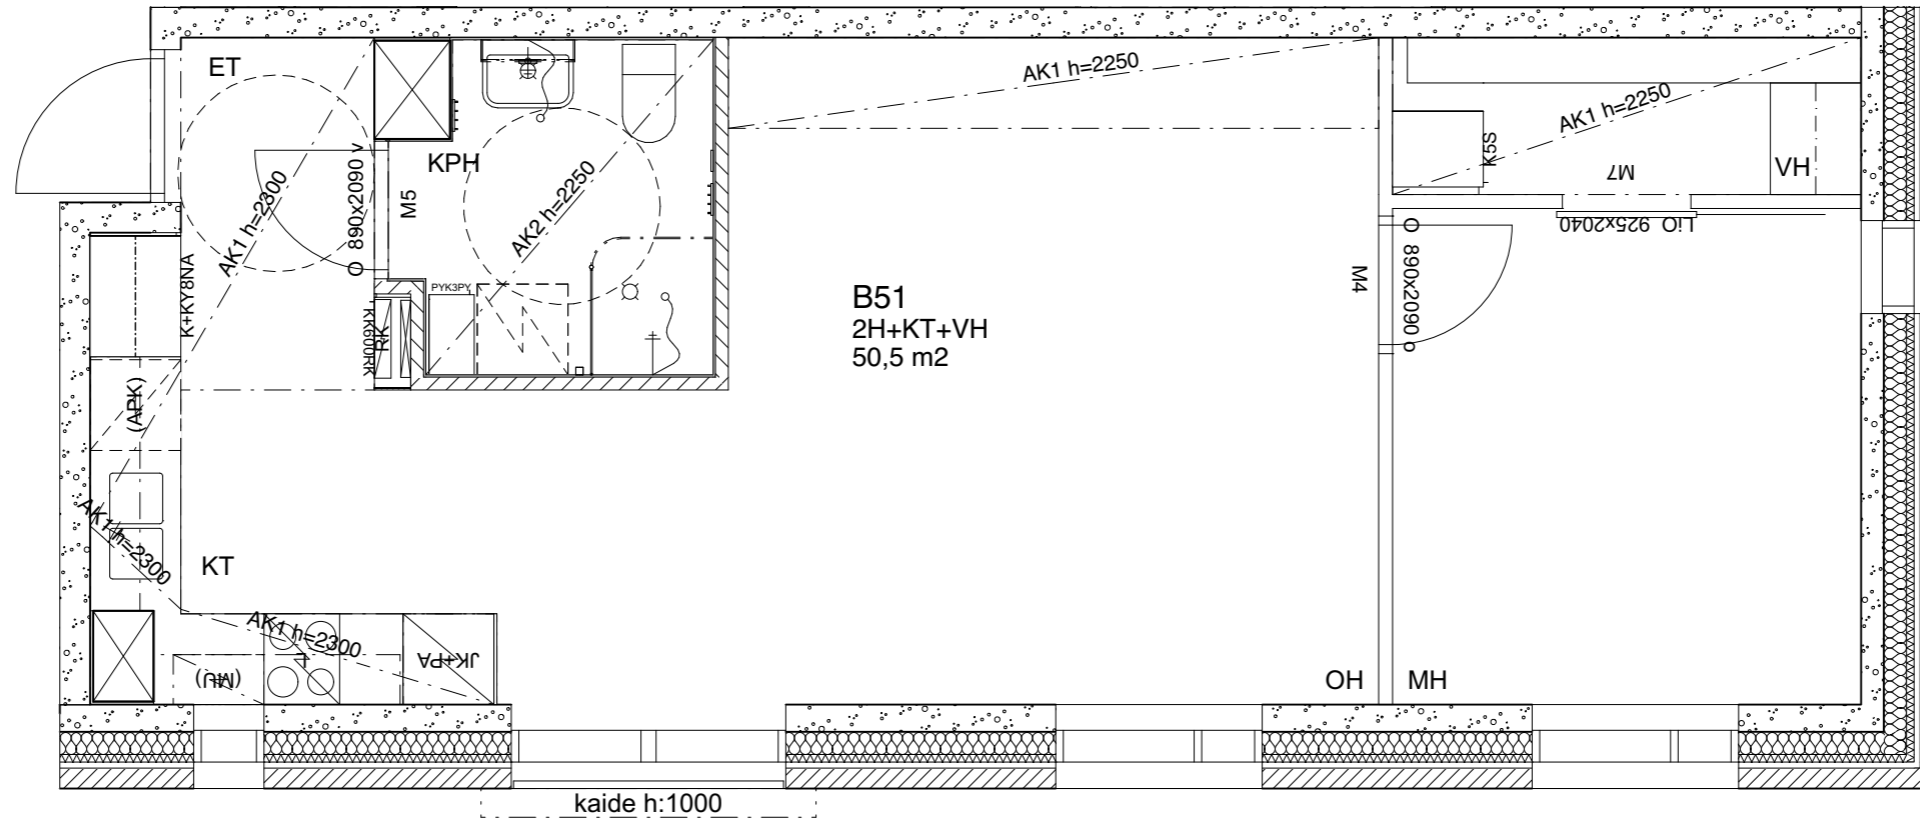

KETTUTIE

HEKA Herttoniemi, Kettutie 8

Kettutie 8, 00800 Helsinki

1: 50

Asunto B51

50,5 m²

B-talo,
6. kerros

HEKA Herttoniemi, Kettutie 8