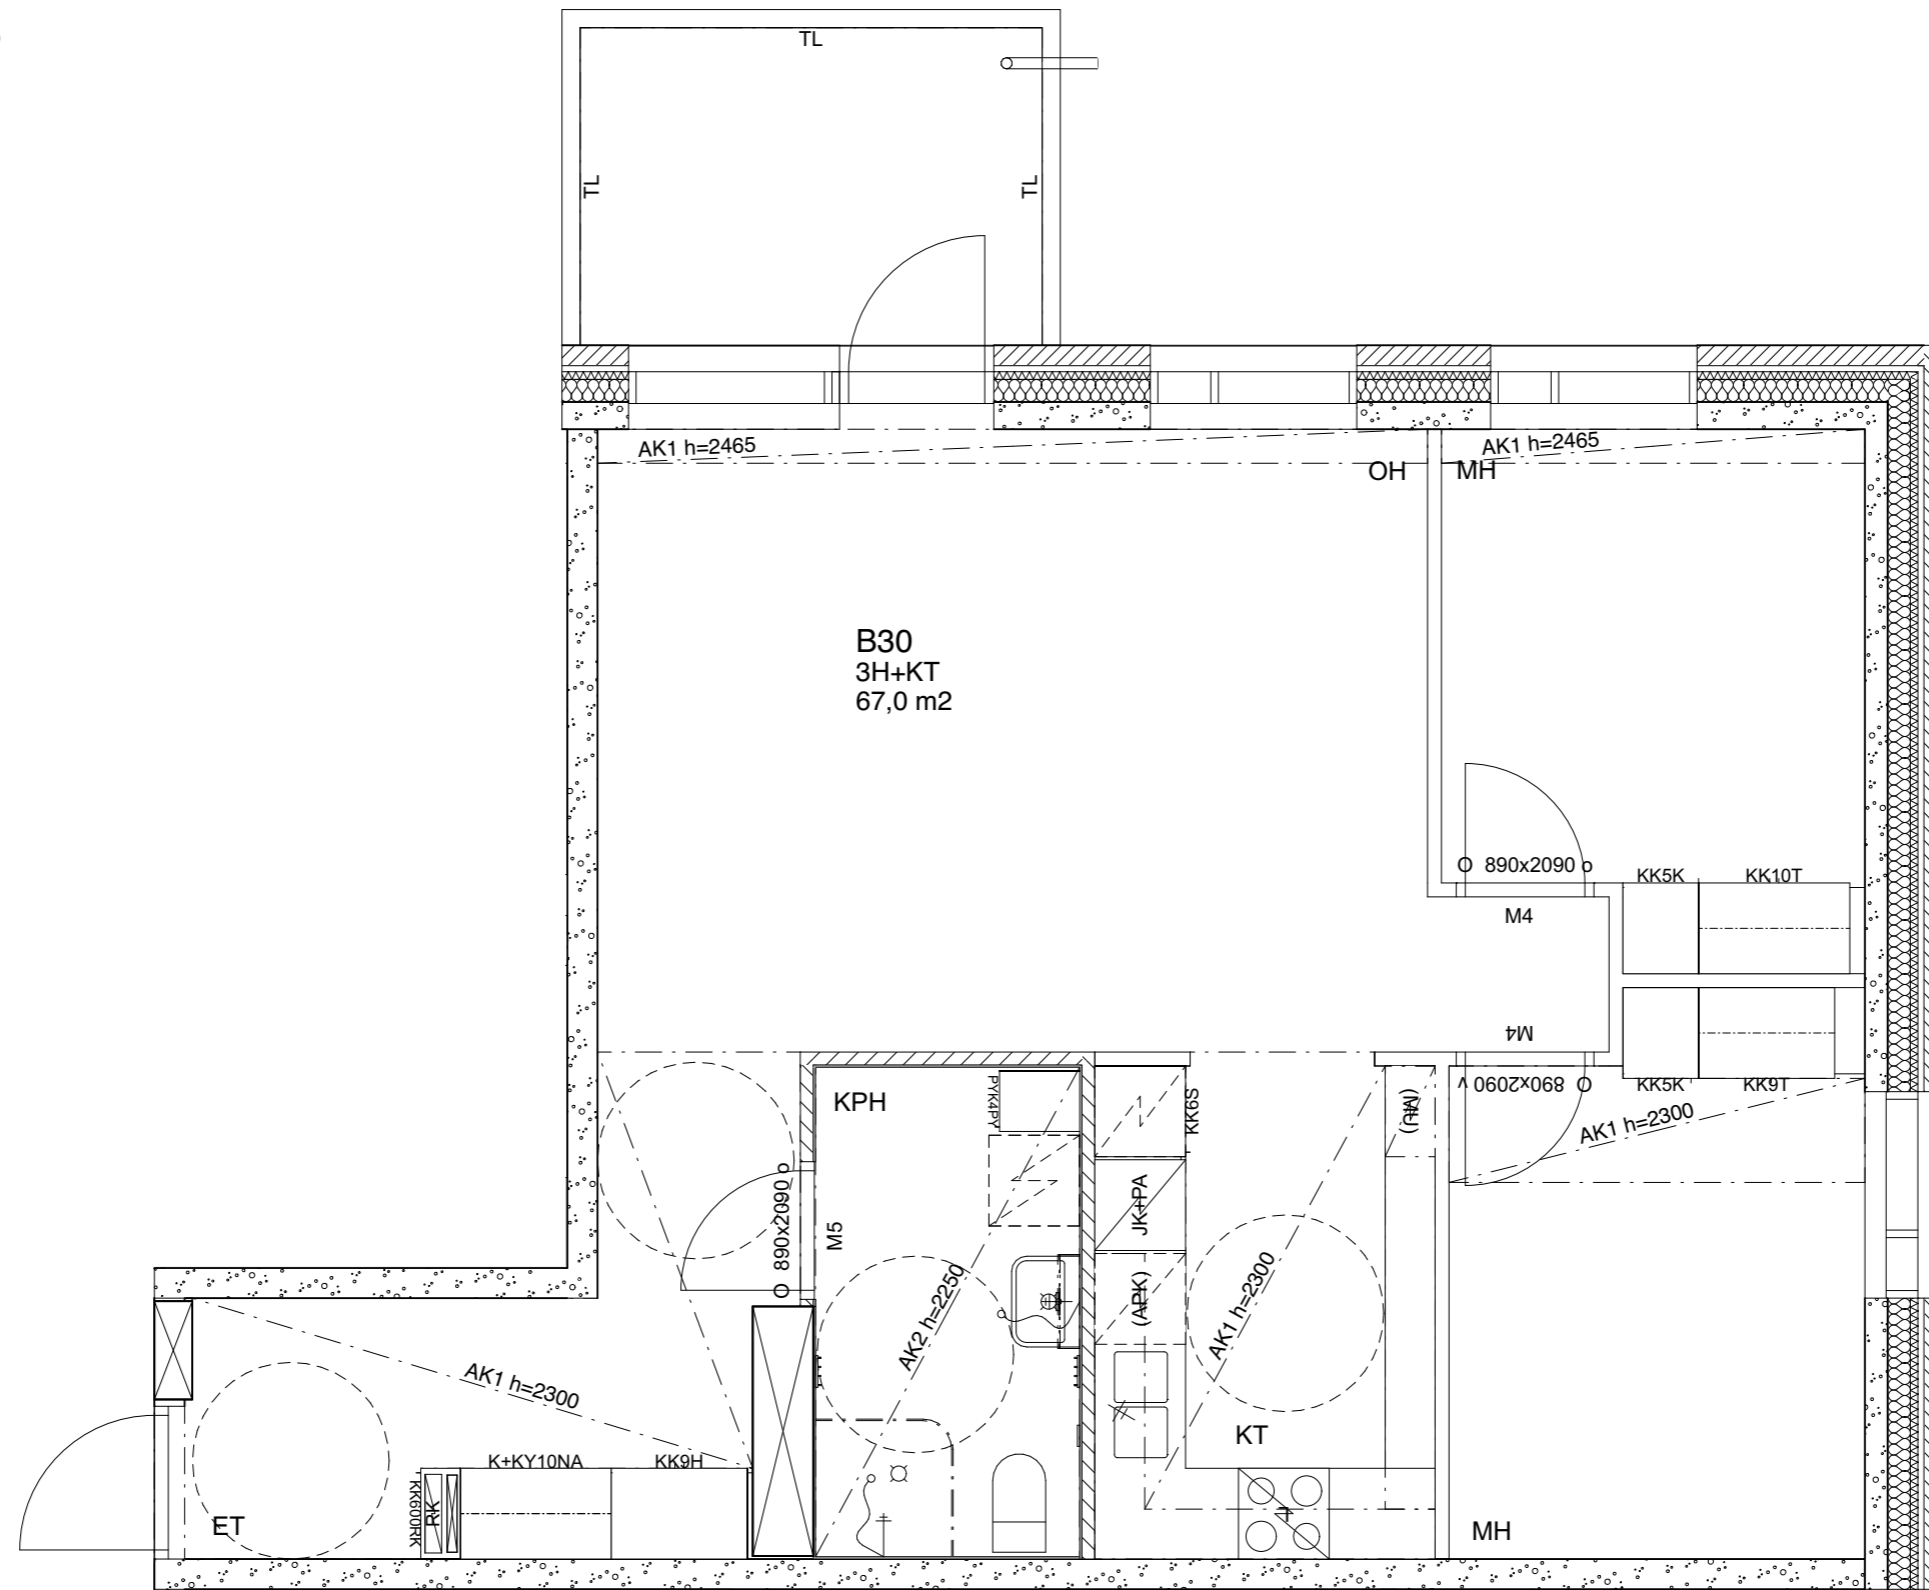

1: 50

Asunto B30

67,0 m²

B-talo,
2. kerros

KETTUTIE

HEKA Herttoniemi, Kettutie 8

Kettutie 8, 00800 Helsinki

1: 50