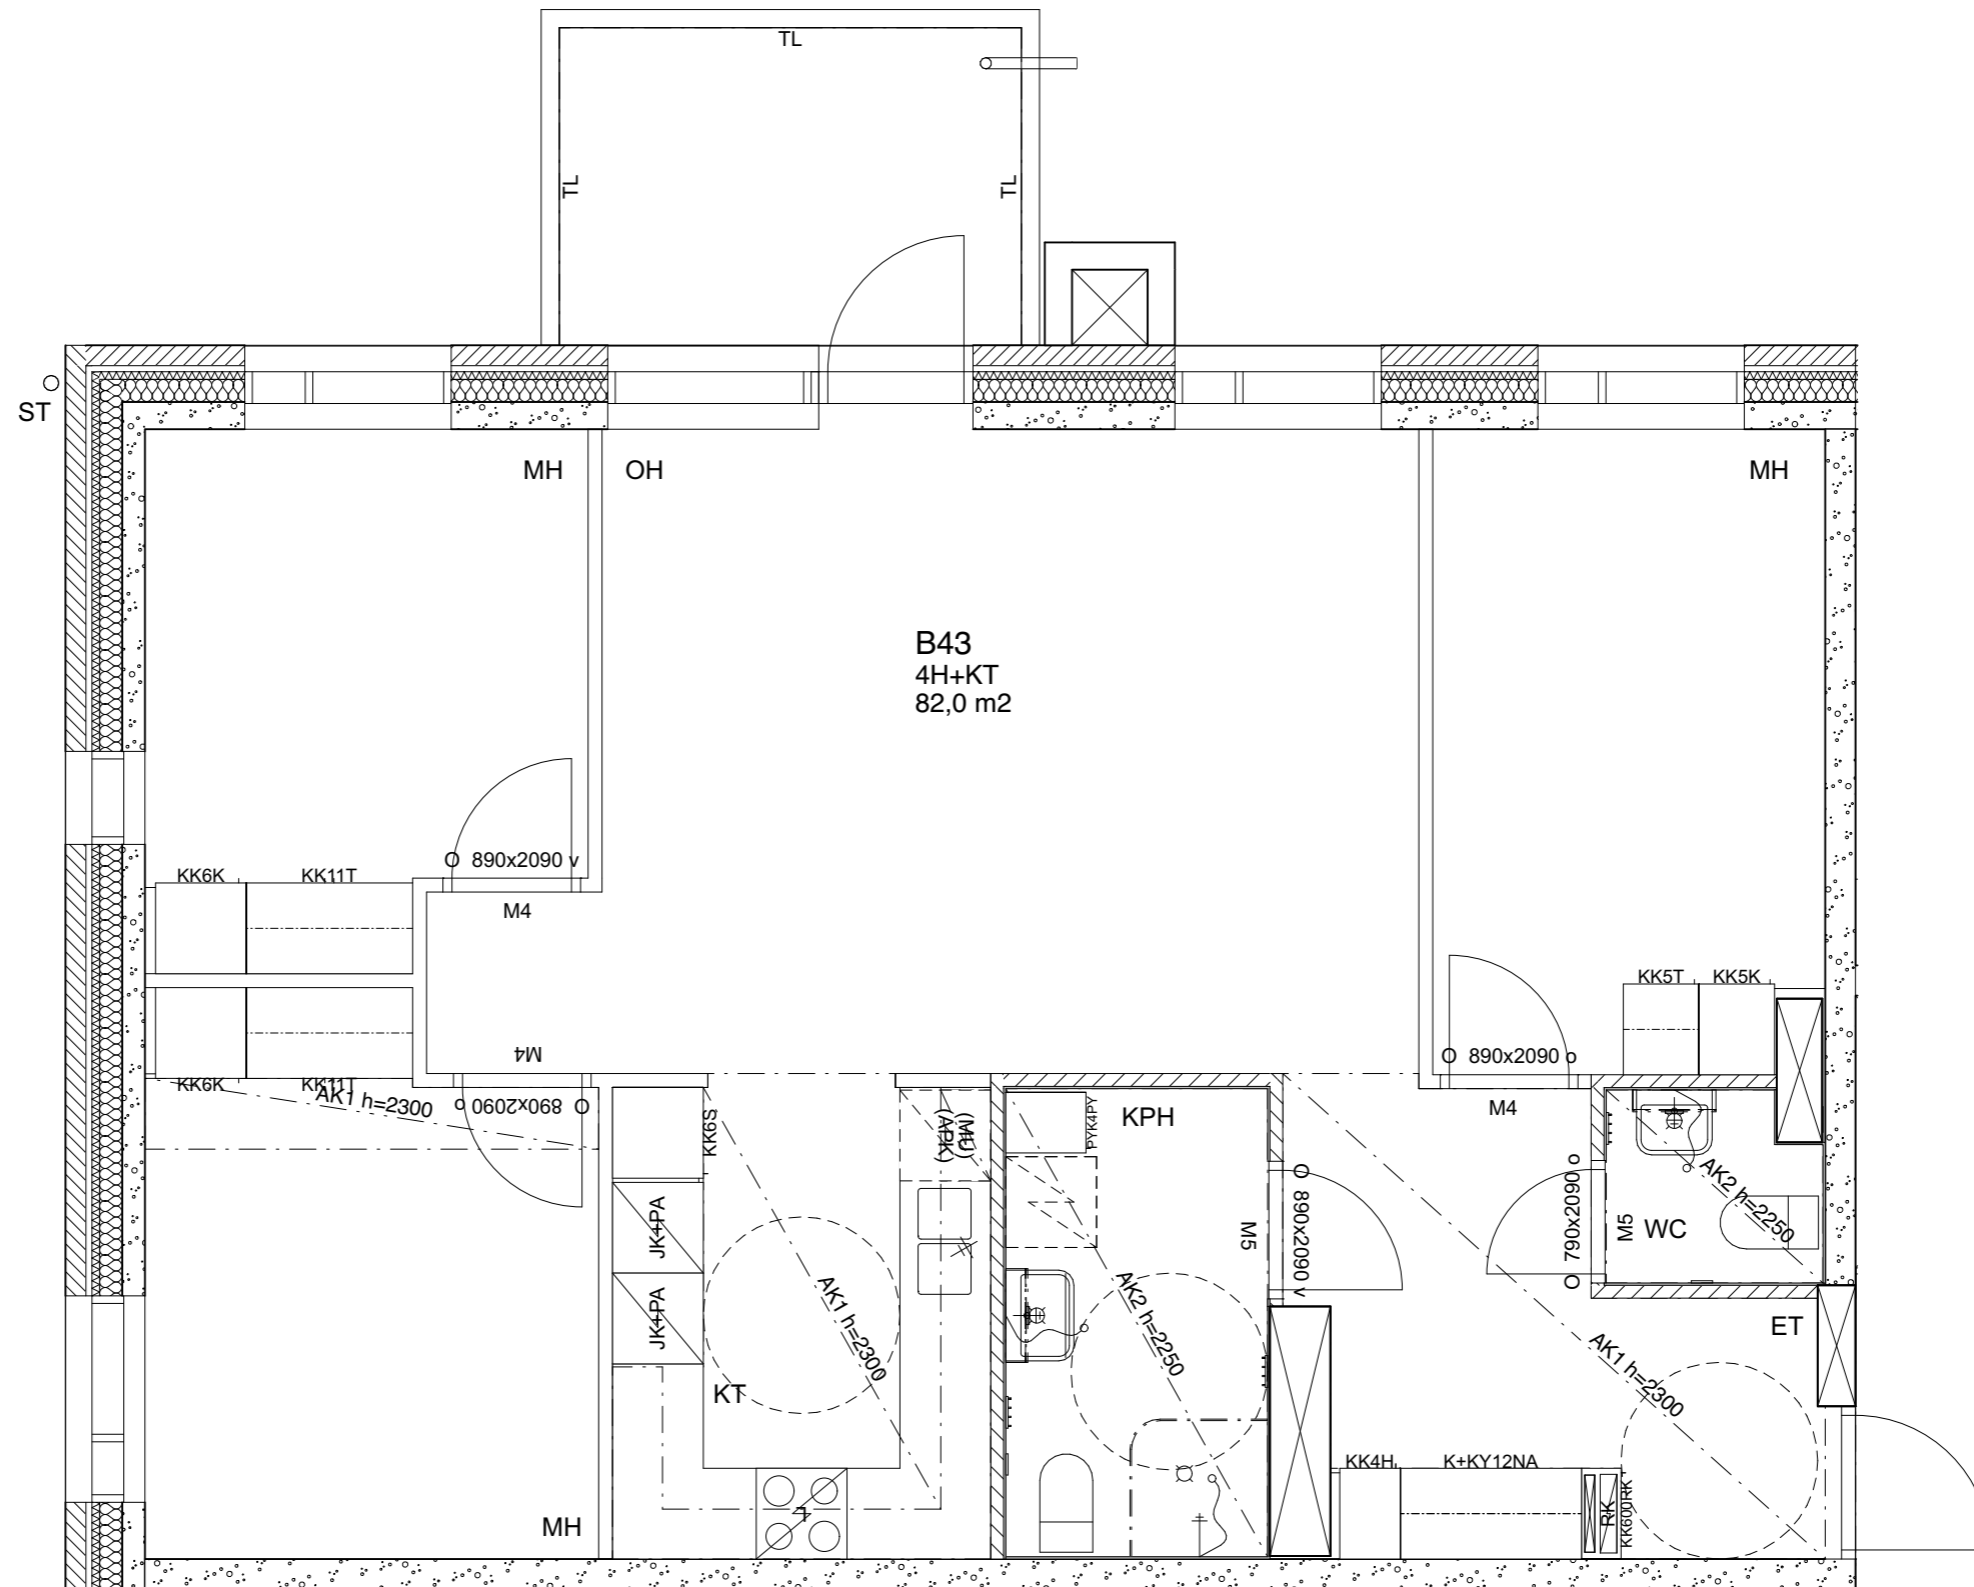

HEKA Herttoniemi, Kettutie 8

Kettutie 8, 00800 Helsinki

1: 50