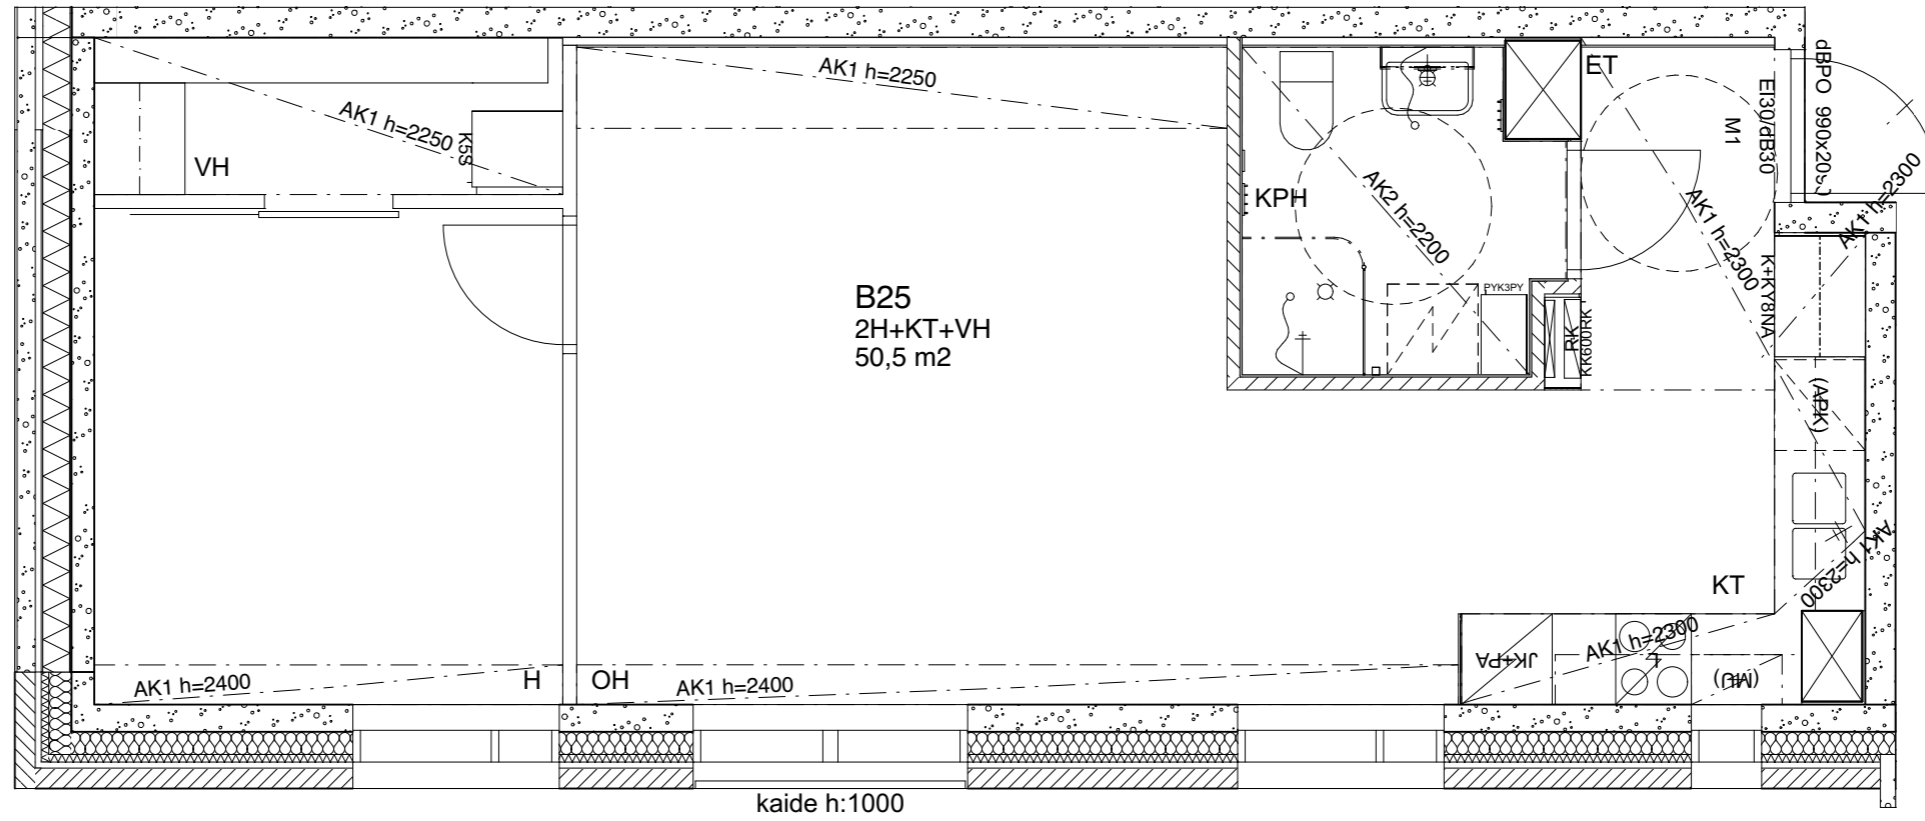

HEKA Herttoniemi, Kettutie 8

Kettutie 8, 00800 Helsinki

1: 50