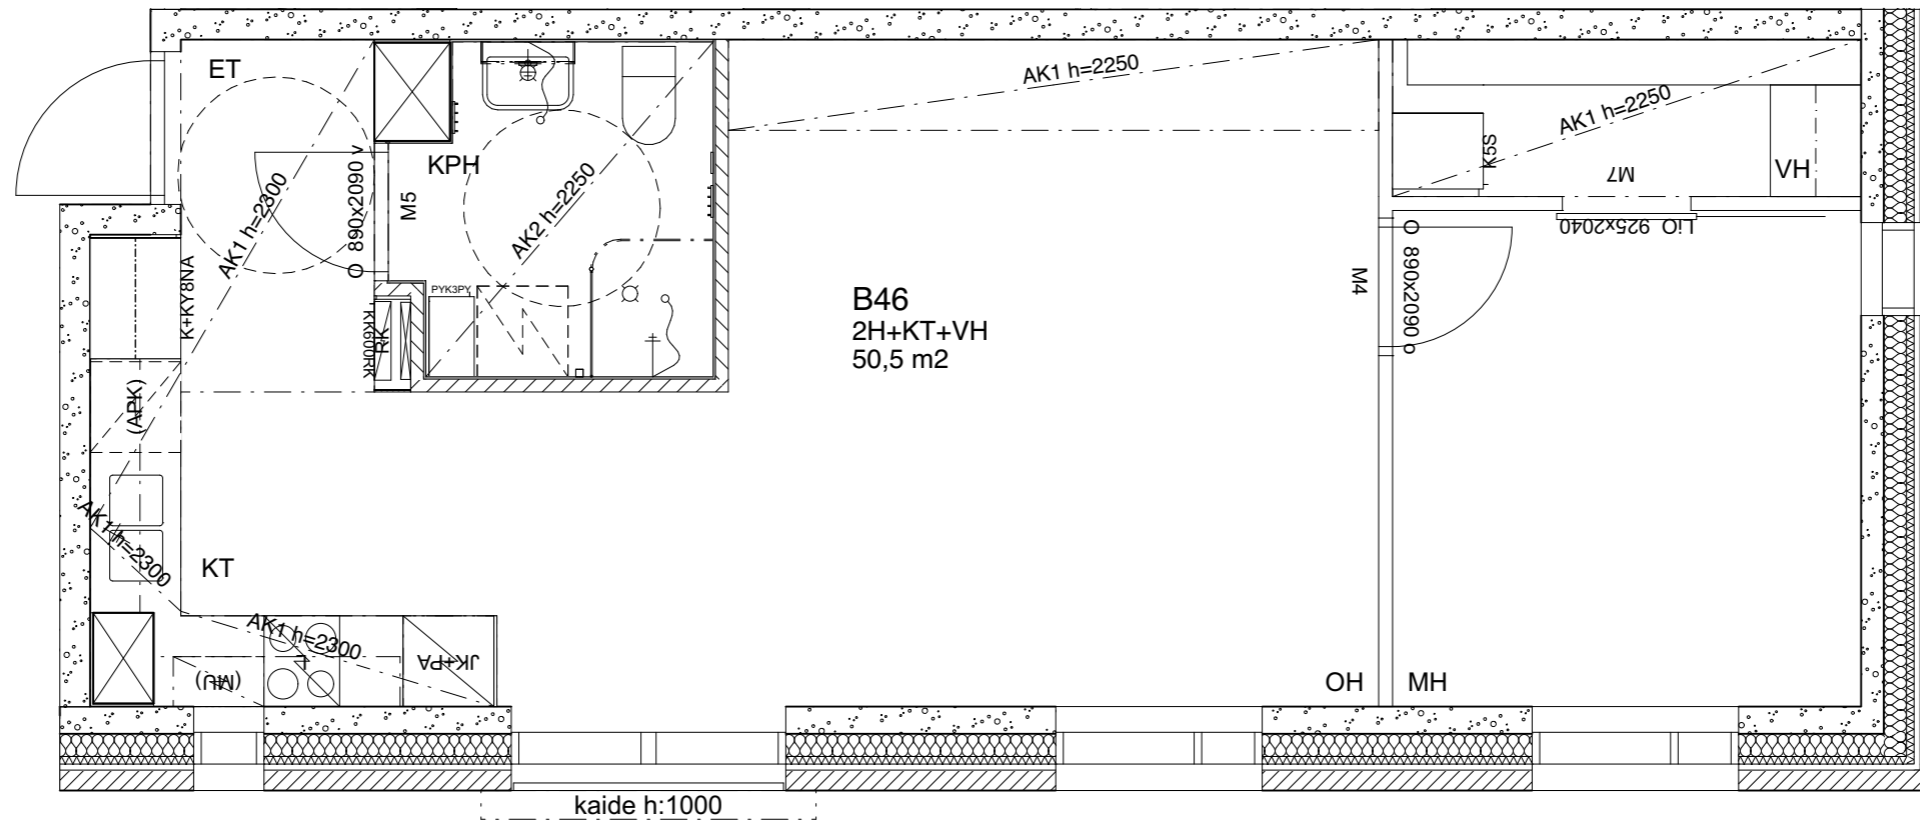

B-talo,
5. kerros

KETTUTIE

HEKA Herttoniemi, Kettutie 8

Kettutie 8, 00800 Helsinki

1: 50

Asunto B46

50,5 m²

B-talo,
5. kerros