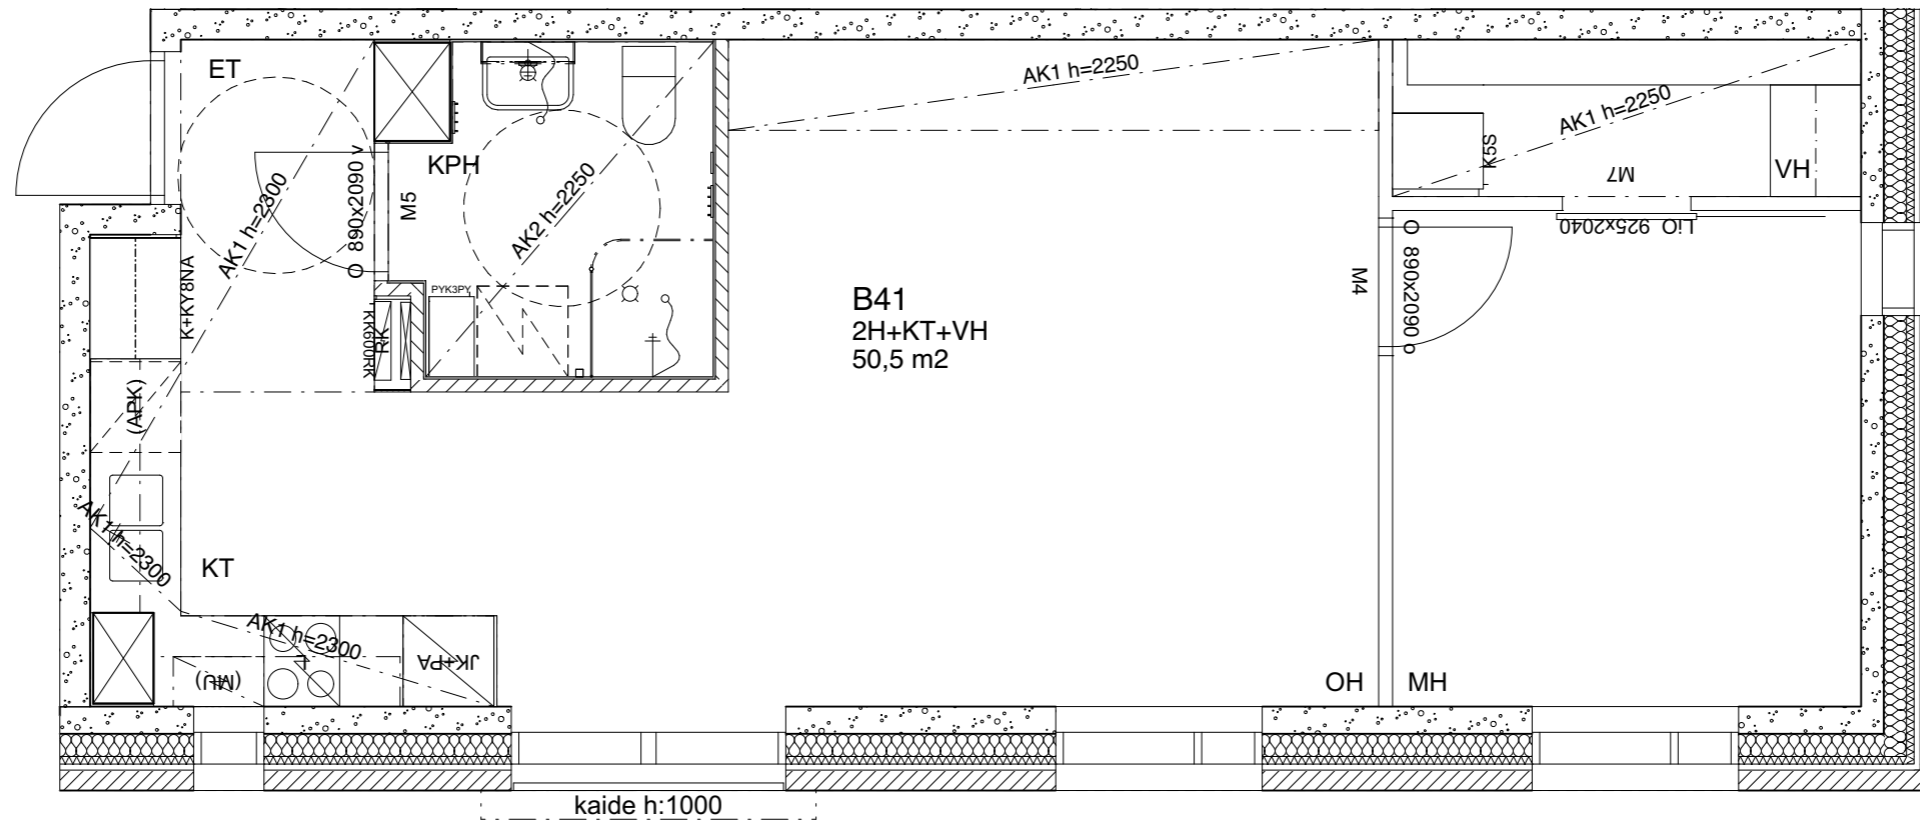

Asunto B40
67,0 m²

B-talo,
4. kerros

HEKA Herttoniemi, Kettutie 8

Kettutie 8, 00800 Helsinki

1: 50

Asunto B41

50,5 m²

B-talo,
4. kerros