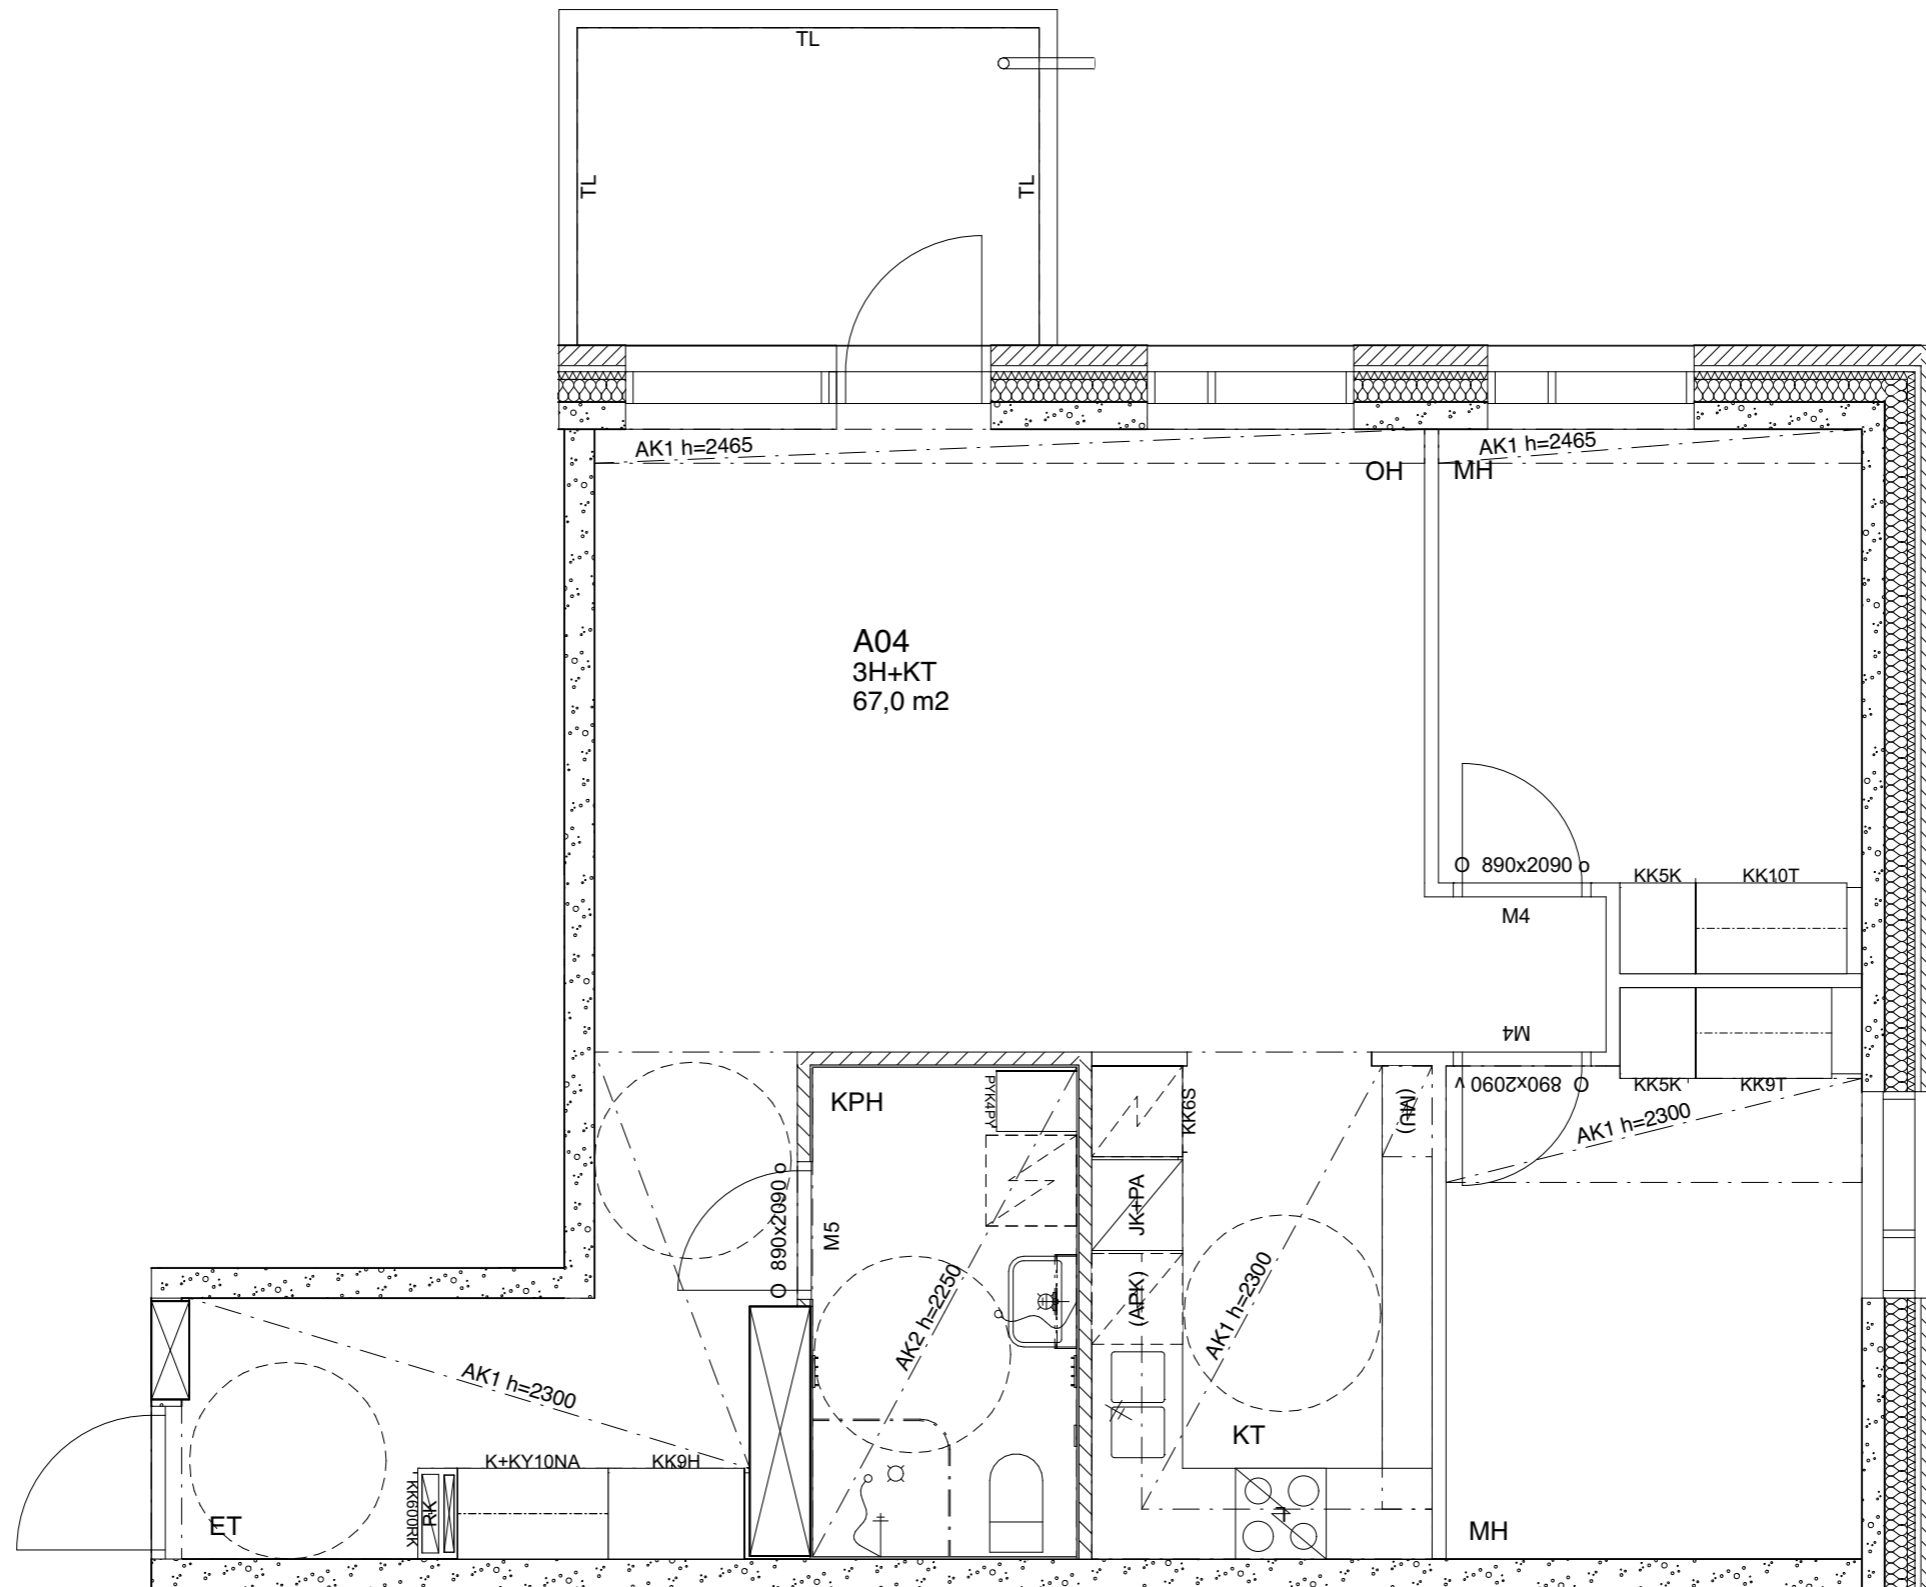

1: 50

Asunto A04

67,0 m²

A-talo,
2. kerros

KETTUTIE

HEKA Herttoniemi, Kettutie 8

Kettutie 8, 00800 Helsinki

1: 50