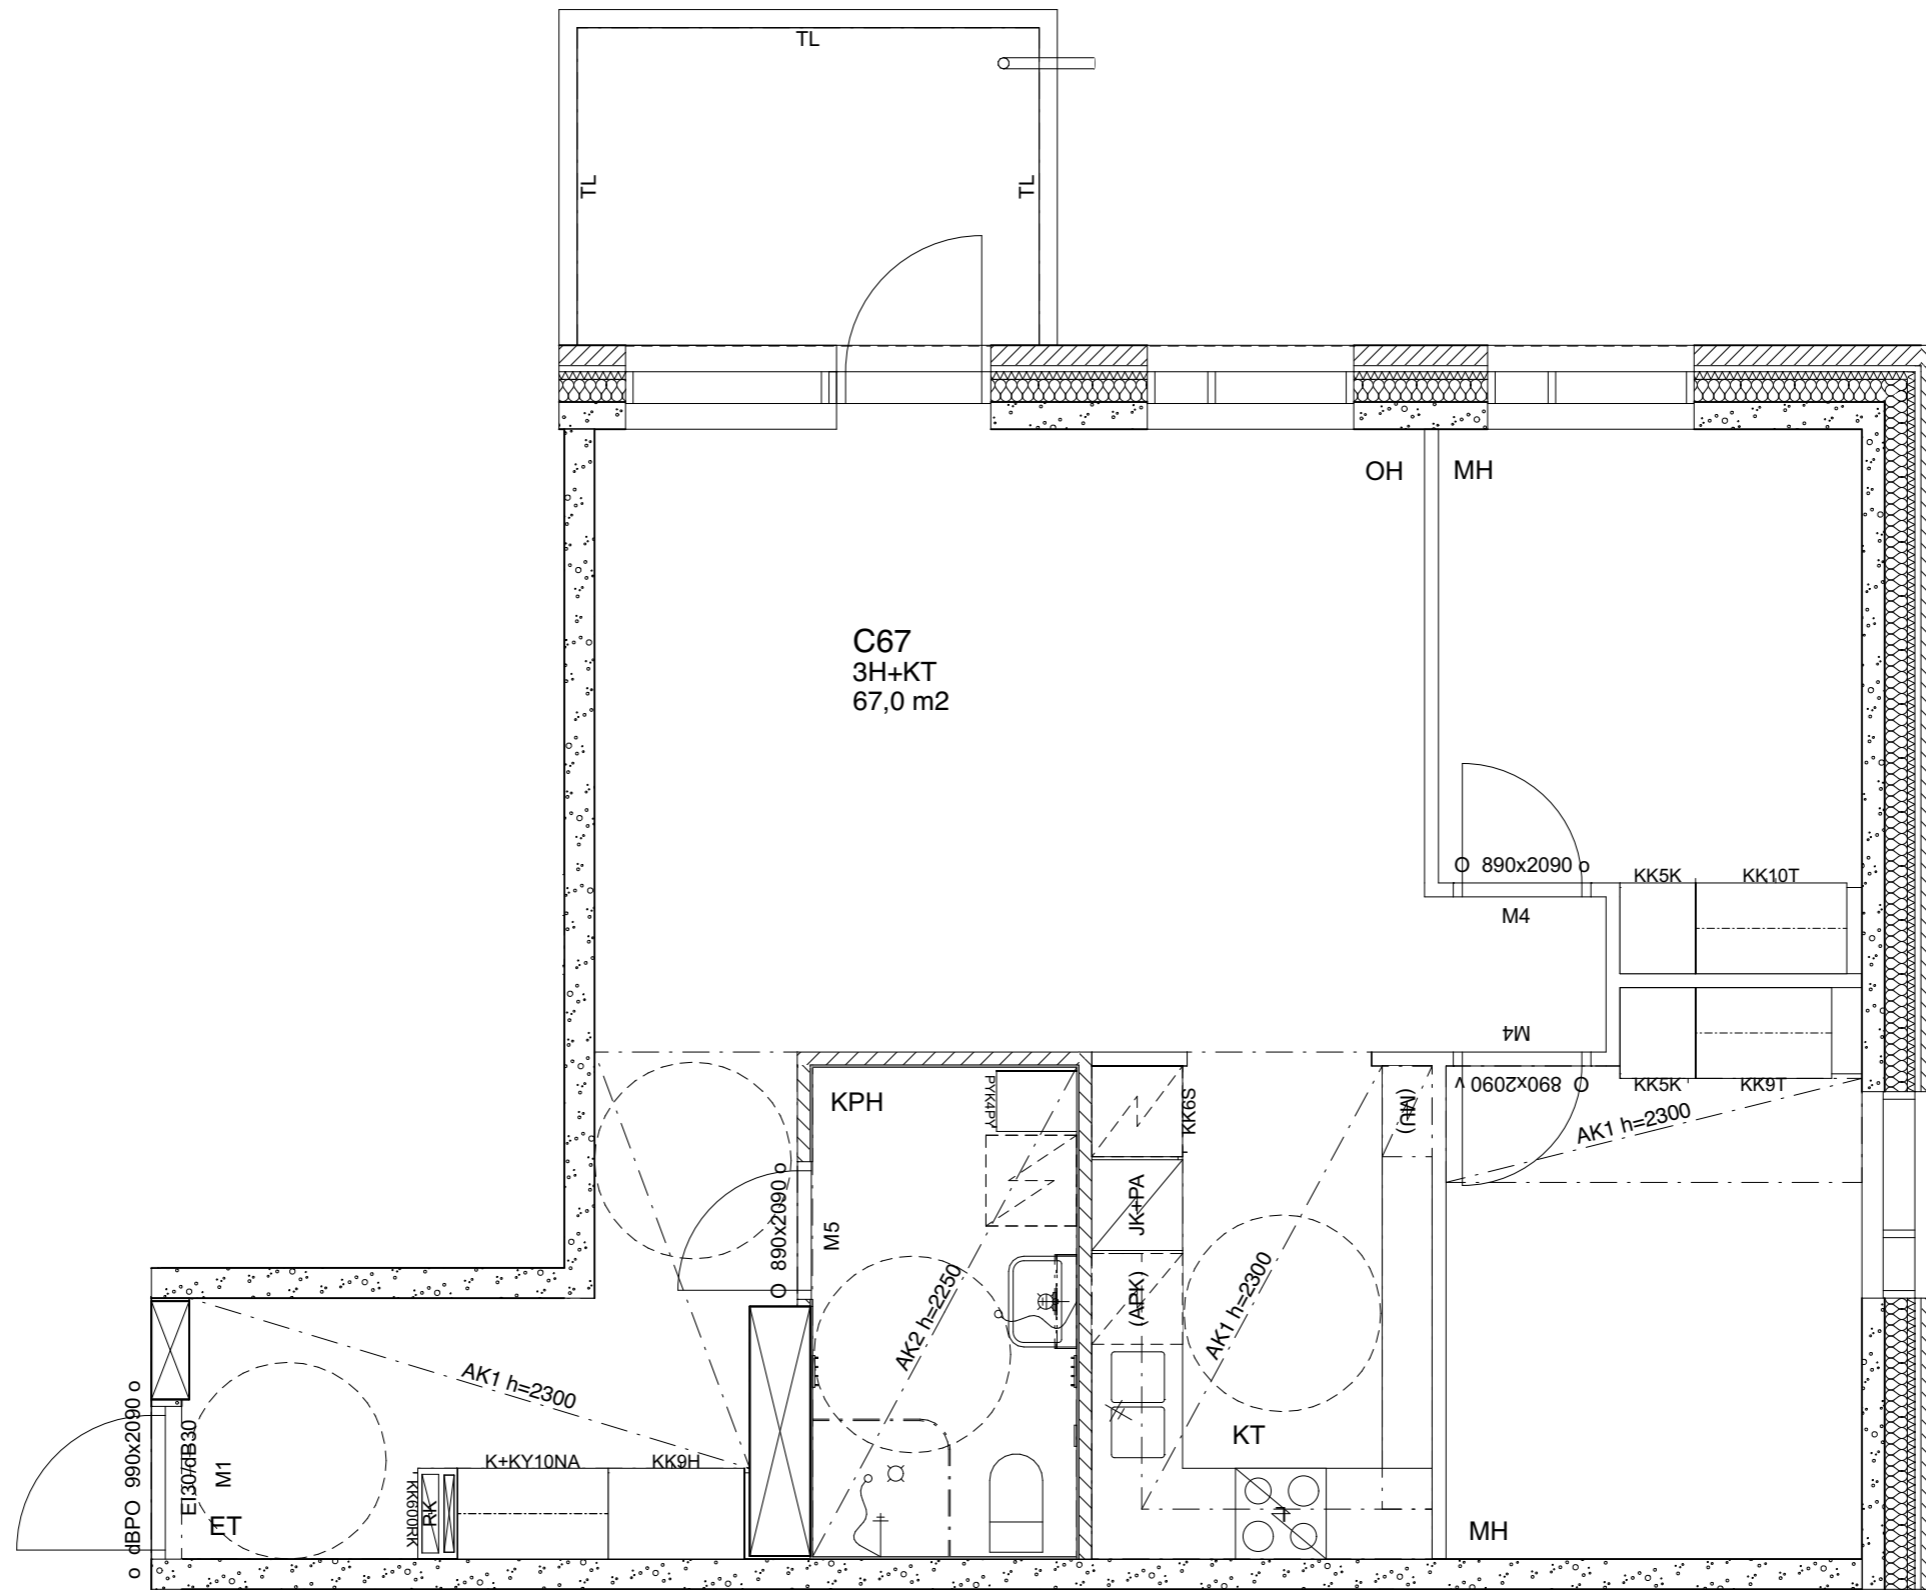

HEKA Herttoniemi, Kettutie 8

Kettutie 8, 00800 Helsinki

1: 50