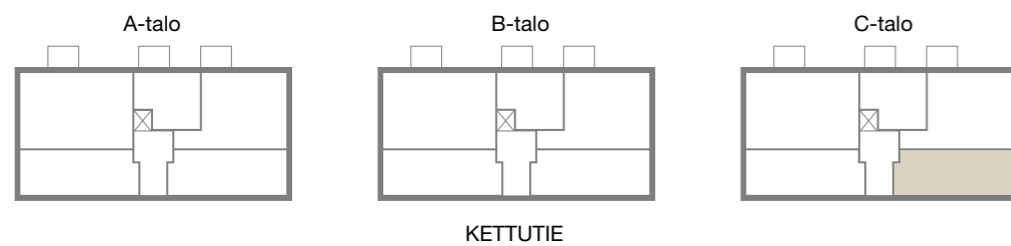

Asunto C68

50,0 m²

C-talo,
4. kerros