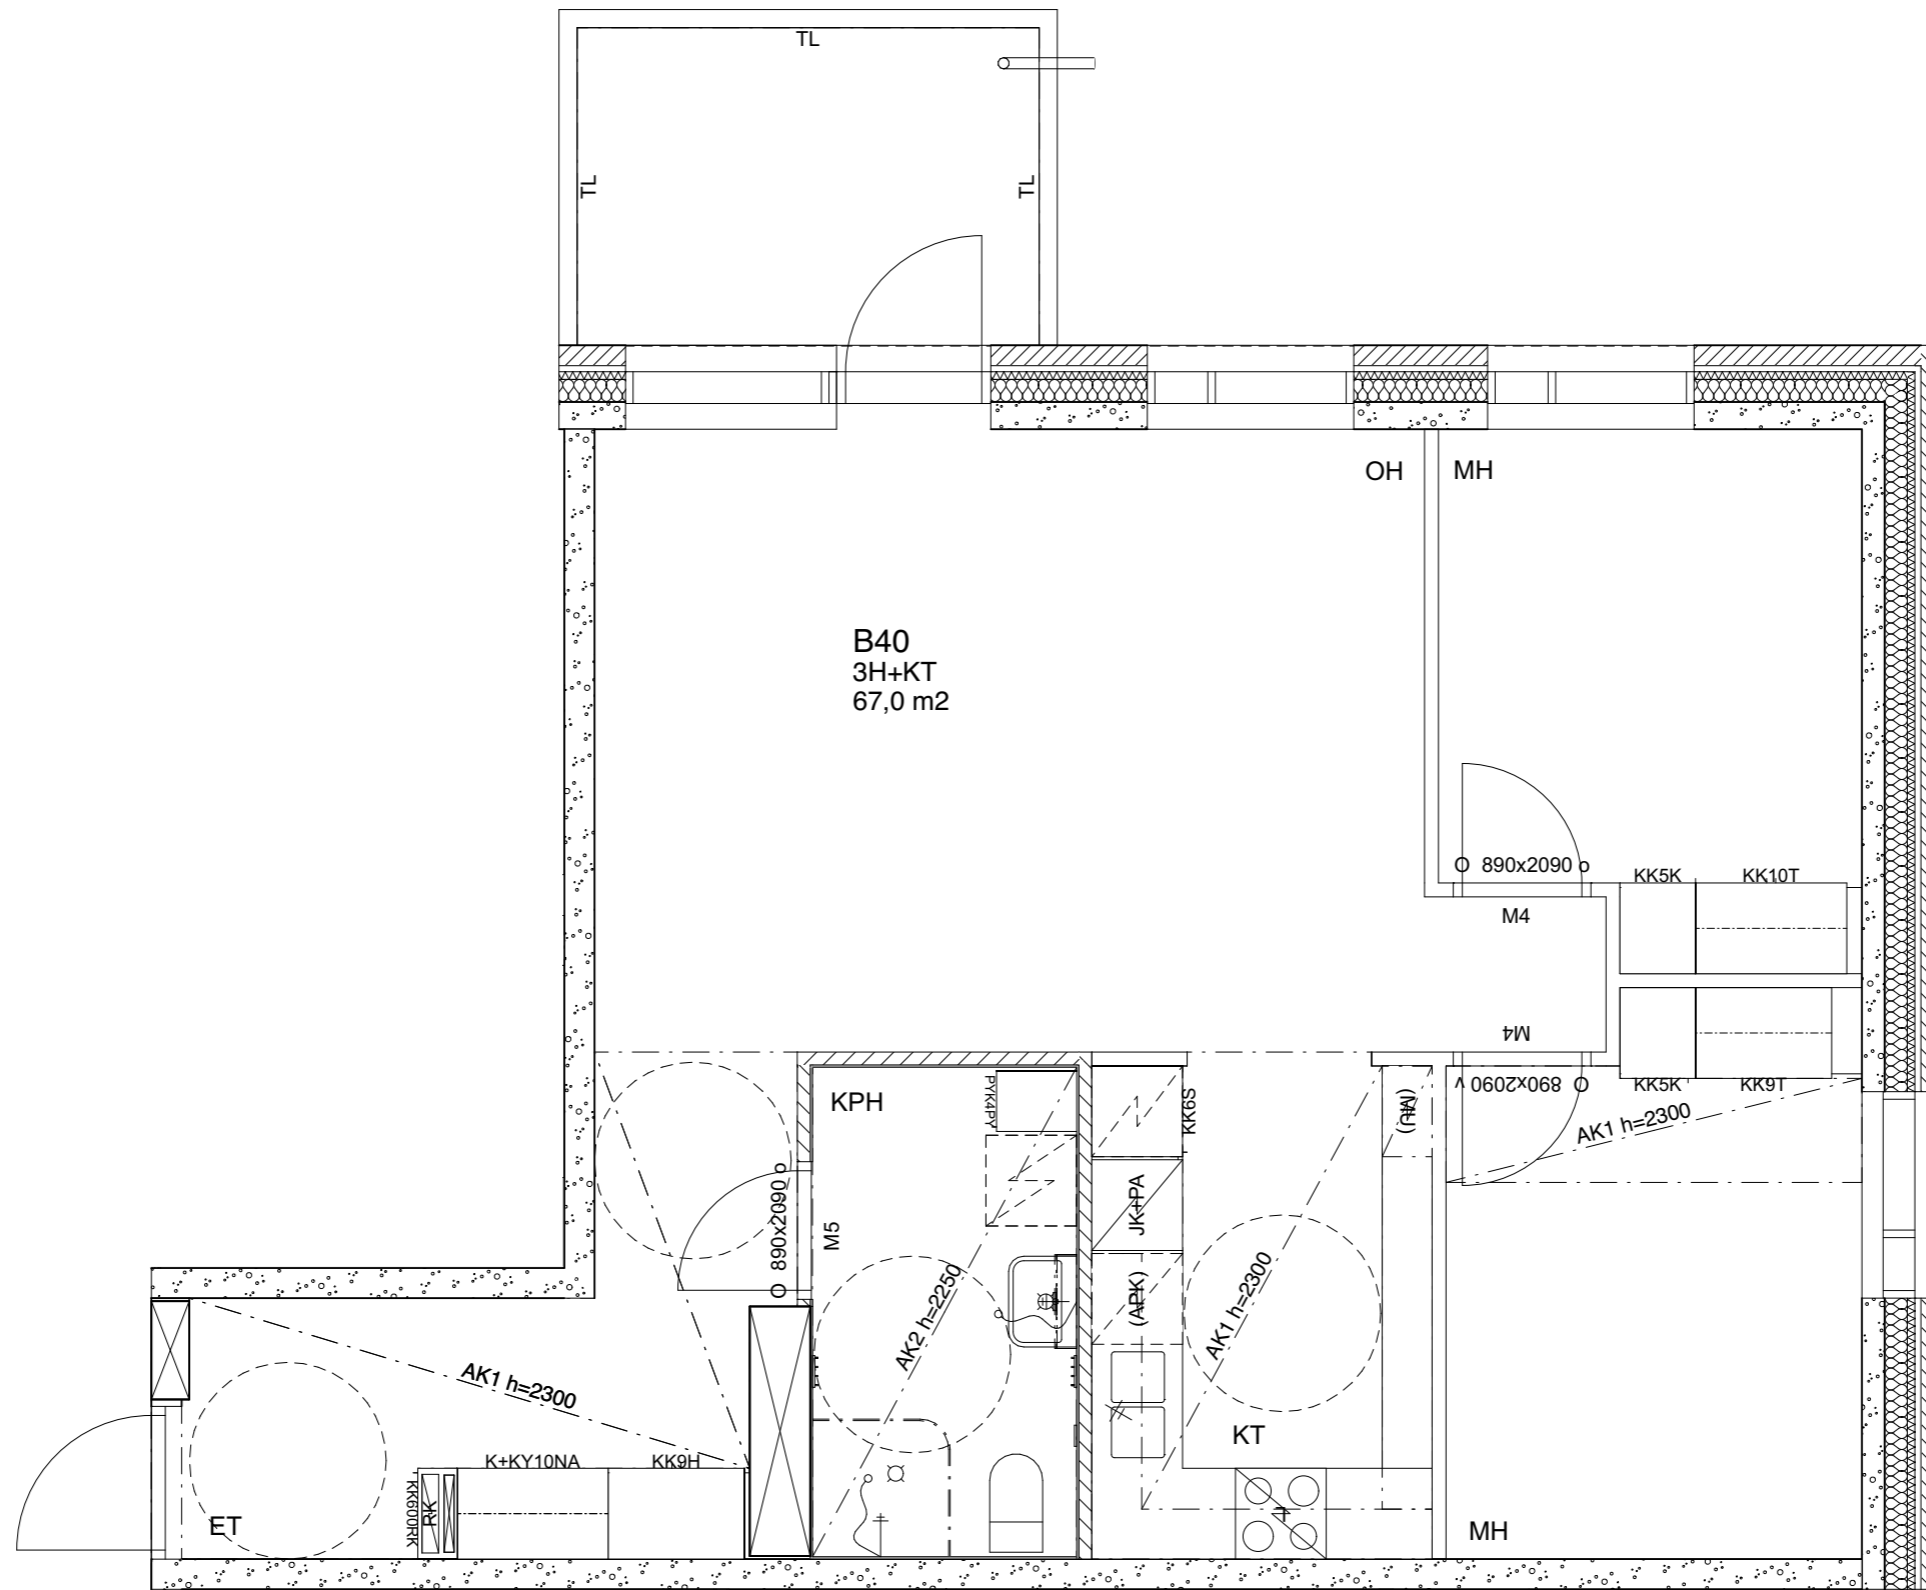

Kettutie 8, 00800 Helsinki

1: 50

Asunto B39

32,0 m²

B-talo,
4. kerros

HEKA Herttoniemi, Kettutie 8

Kettutie 8, 00800 Helsinki

1: 50