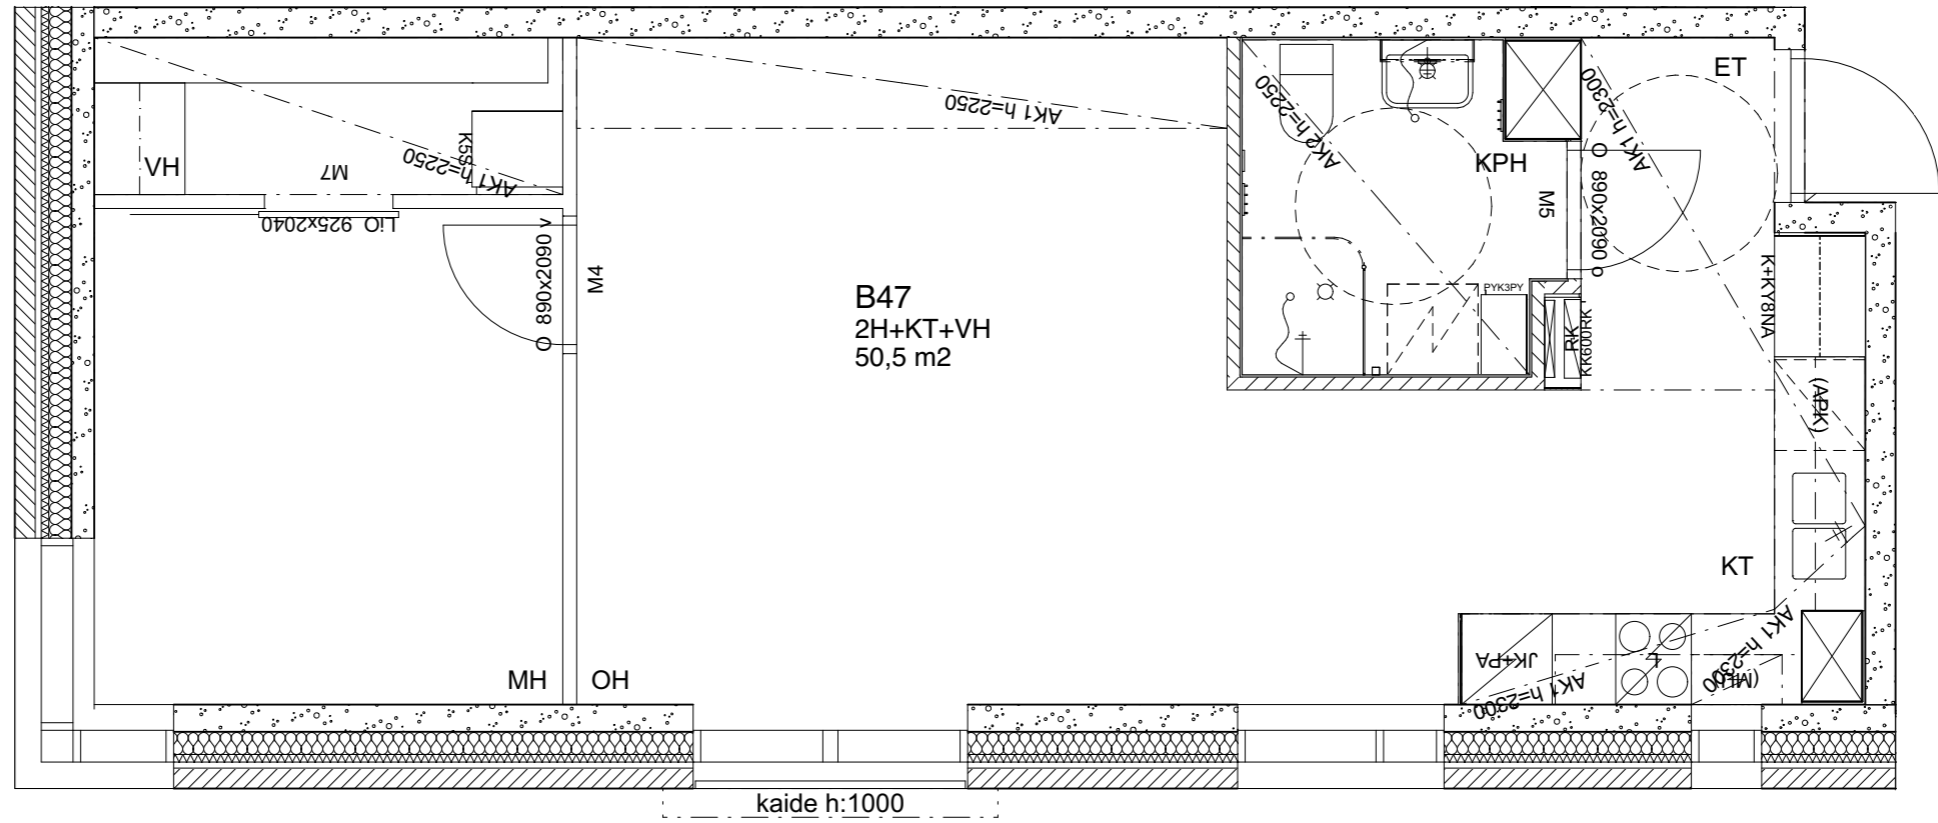

HEKA Herttoniemi, Kettutie 8

Kettutie 8, 00800 Helsinki

1: 50