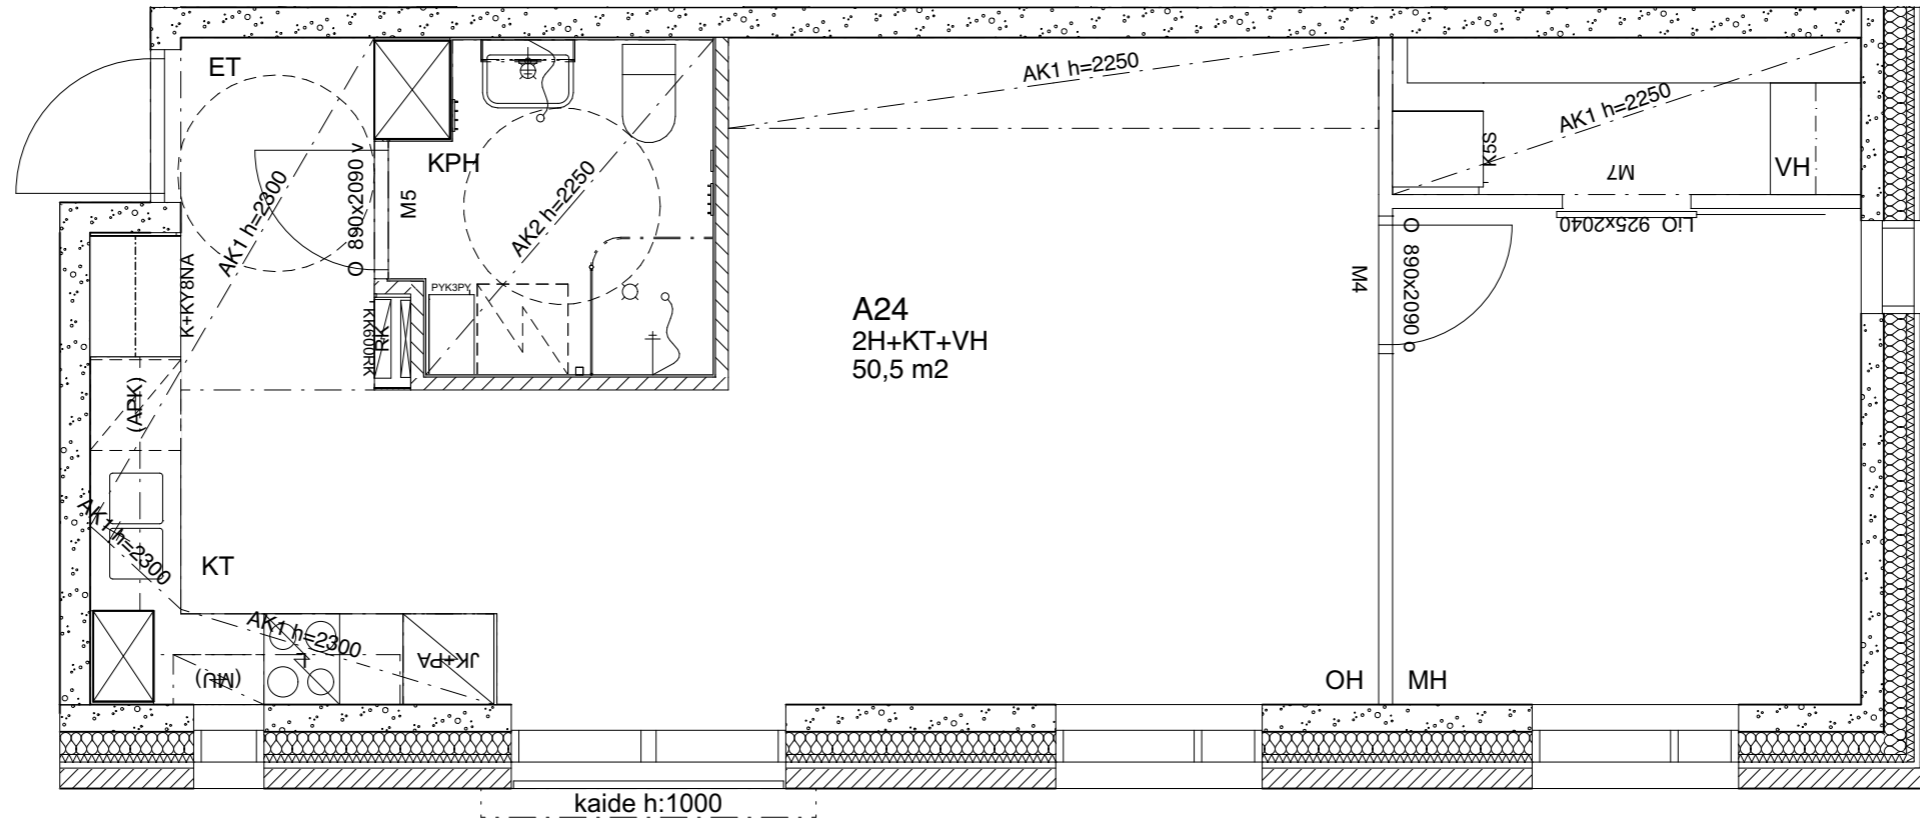

A-talo,
6. kerros

KETTUTIE

HEKA Herttoniemi, Kettutie 8

Kettutie 8, 00800 Helsinki

1: 50

Asunto A24

50,5 m²

A-talo,
6. kerros