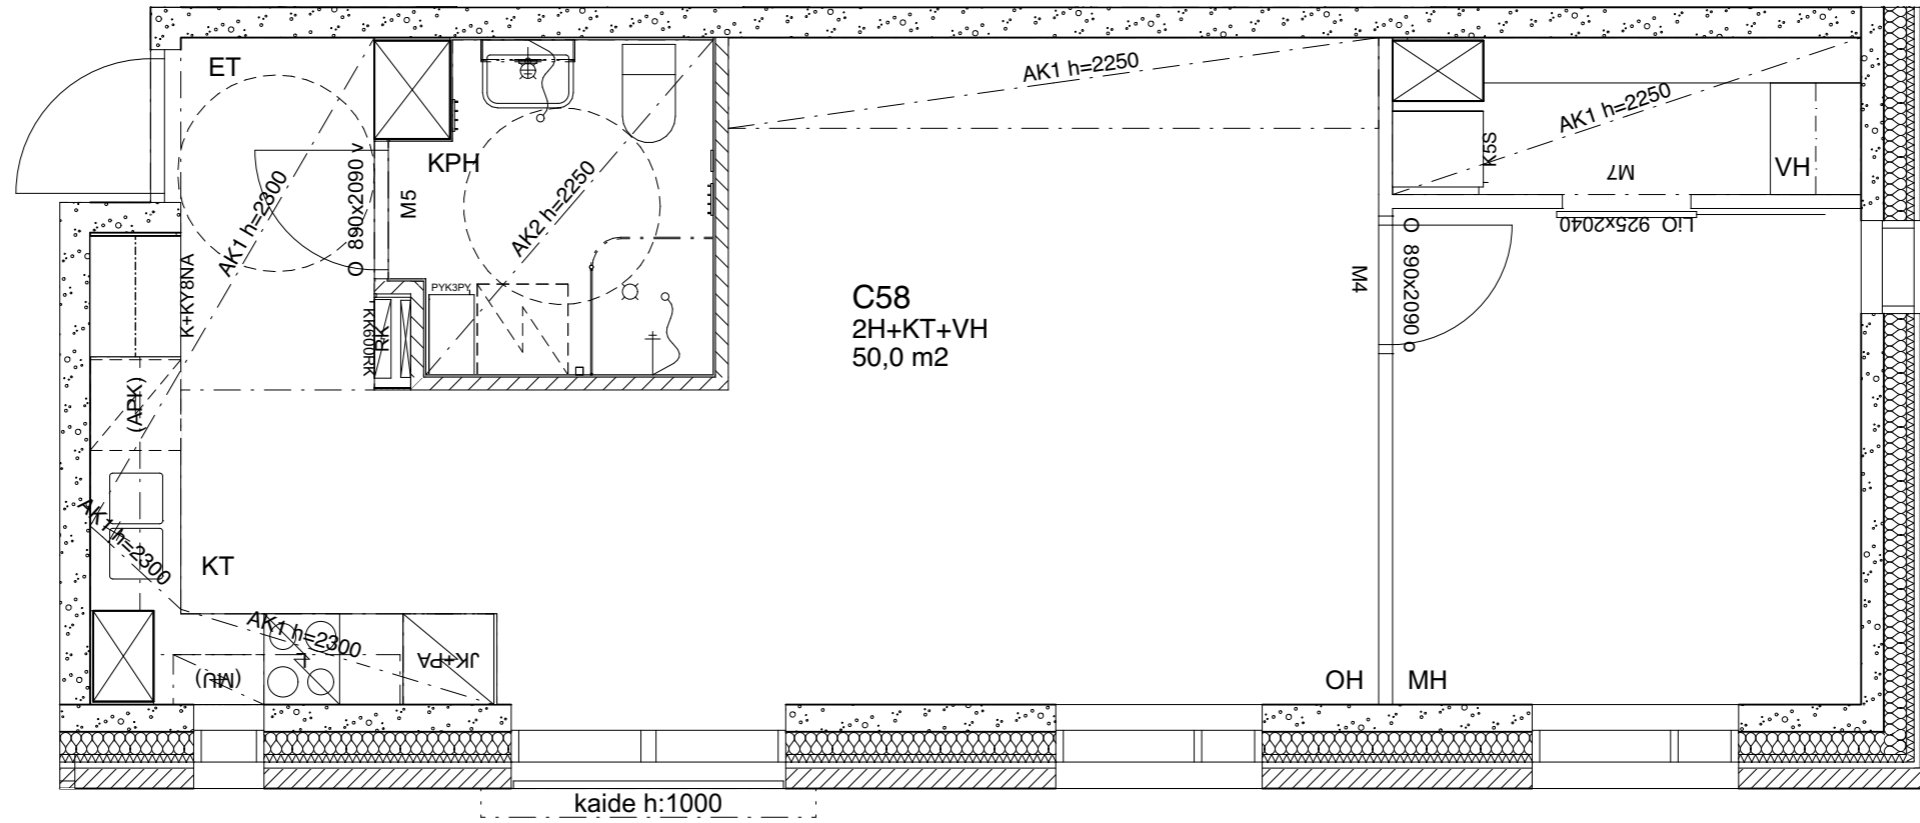

1: 50

Asunto C57
67,0 m²

C-talo,
2. kerros

KETTUTIE

HEKA Herttoniemi, Kettutie 8

Kettutie 8, 00800 Helsinki

1: 50

Asunto C58