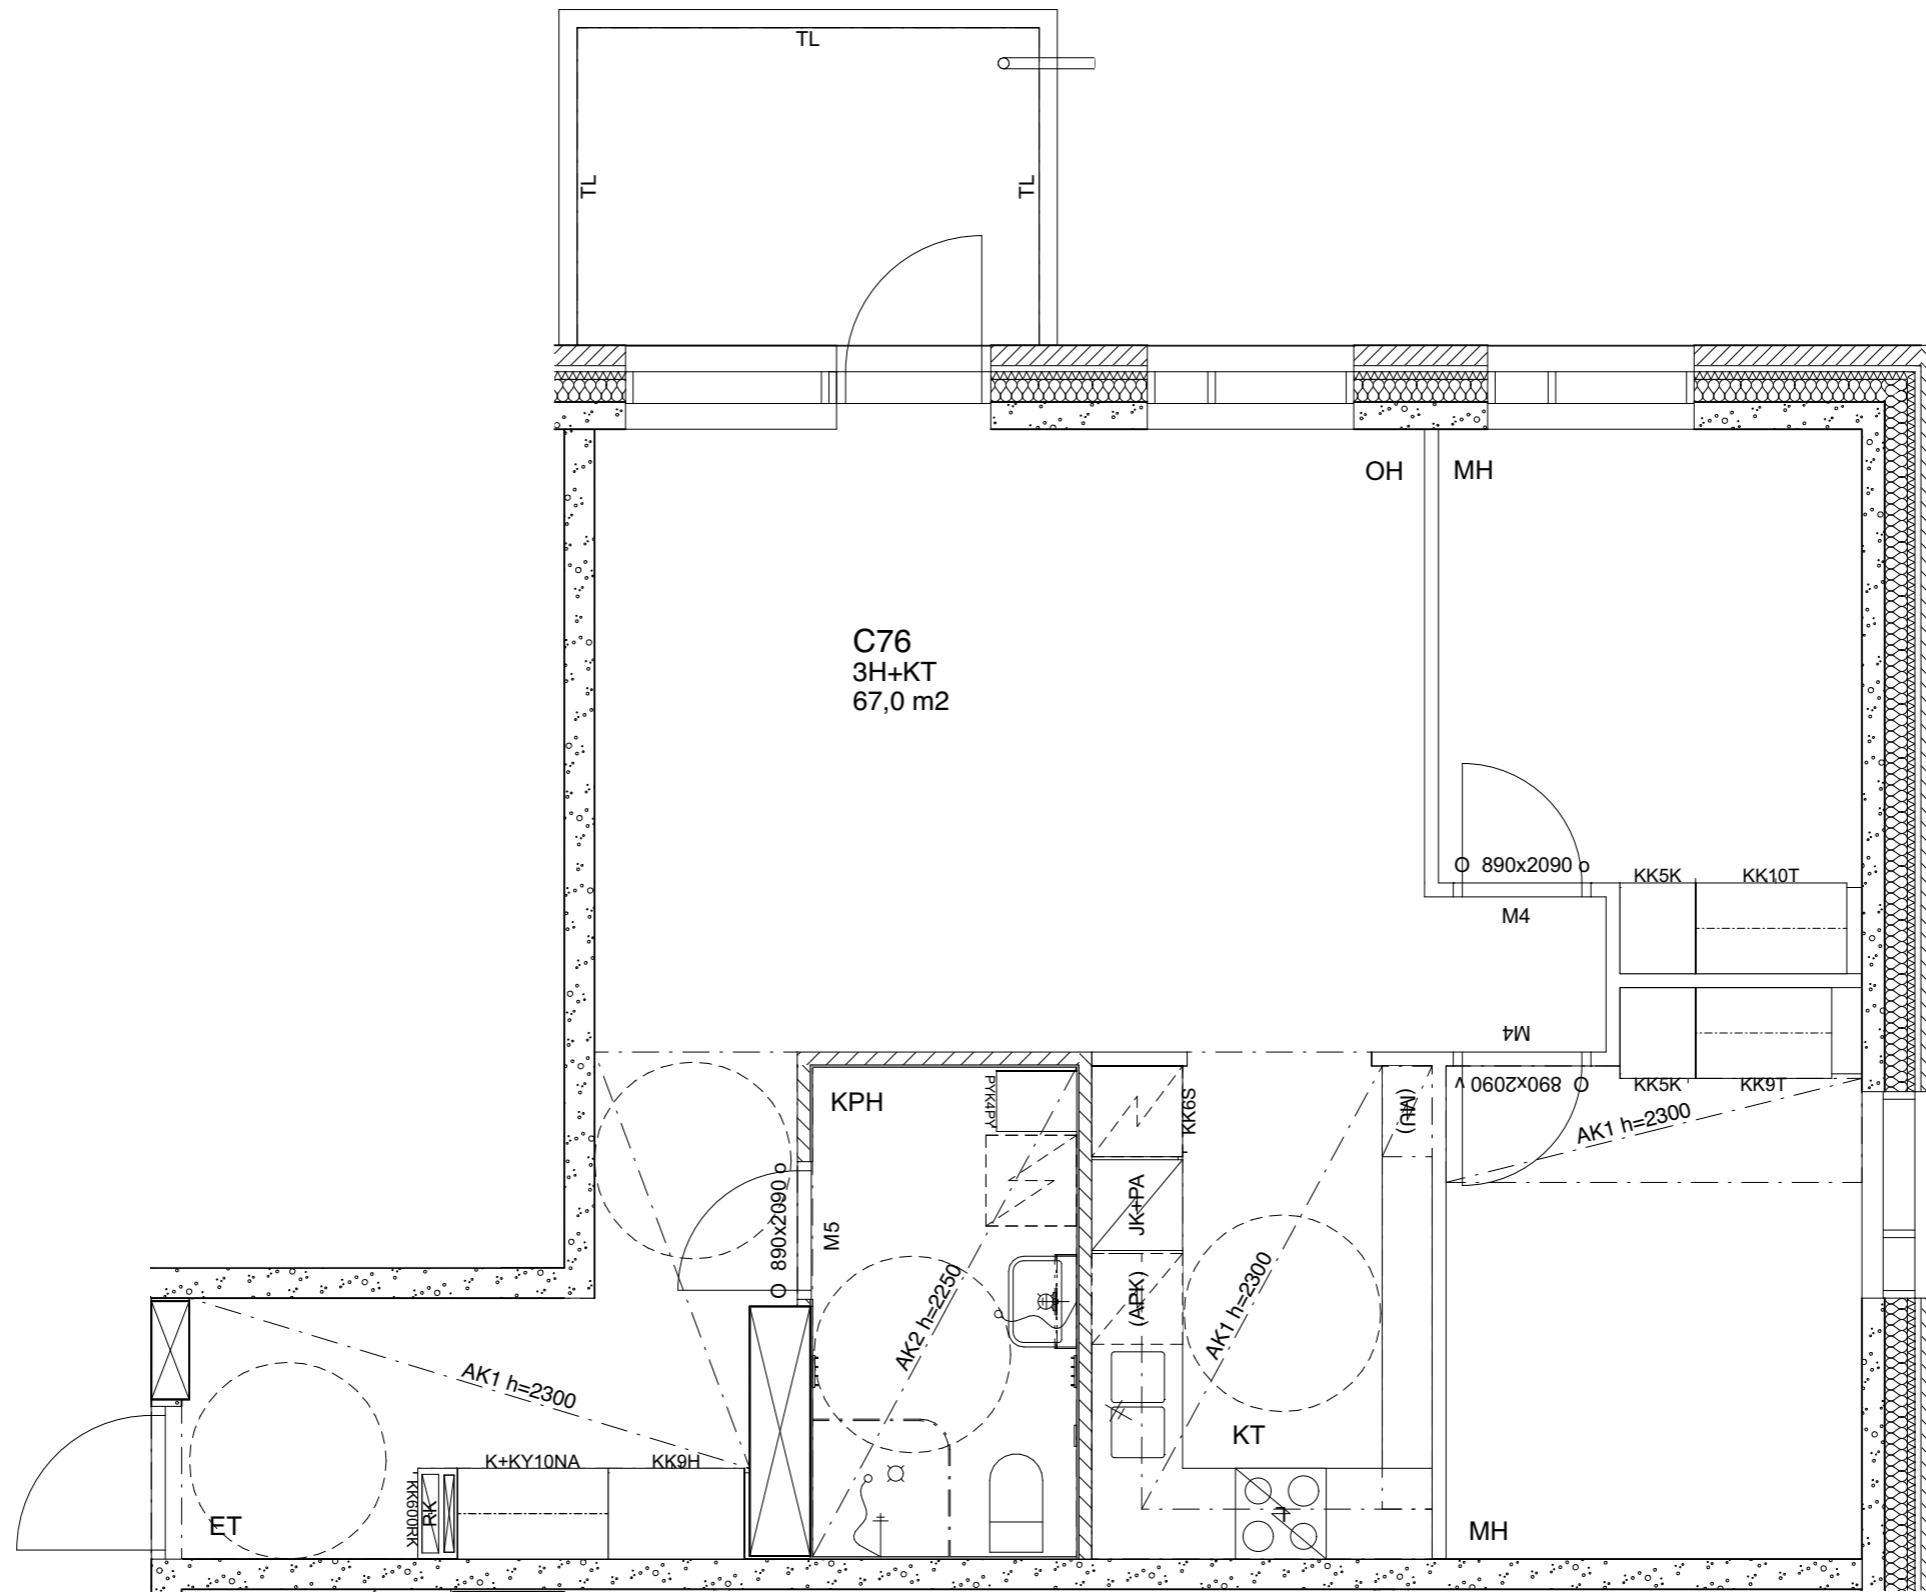

HEKA Herttoniemi, Kettutie 8

Kettutie 8, 00800 Helsinki

1: 50