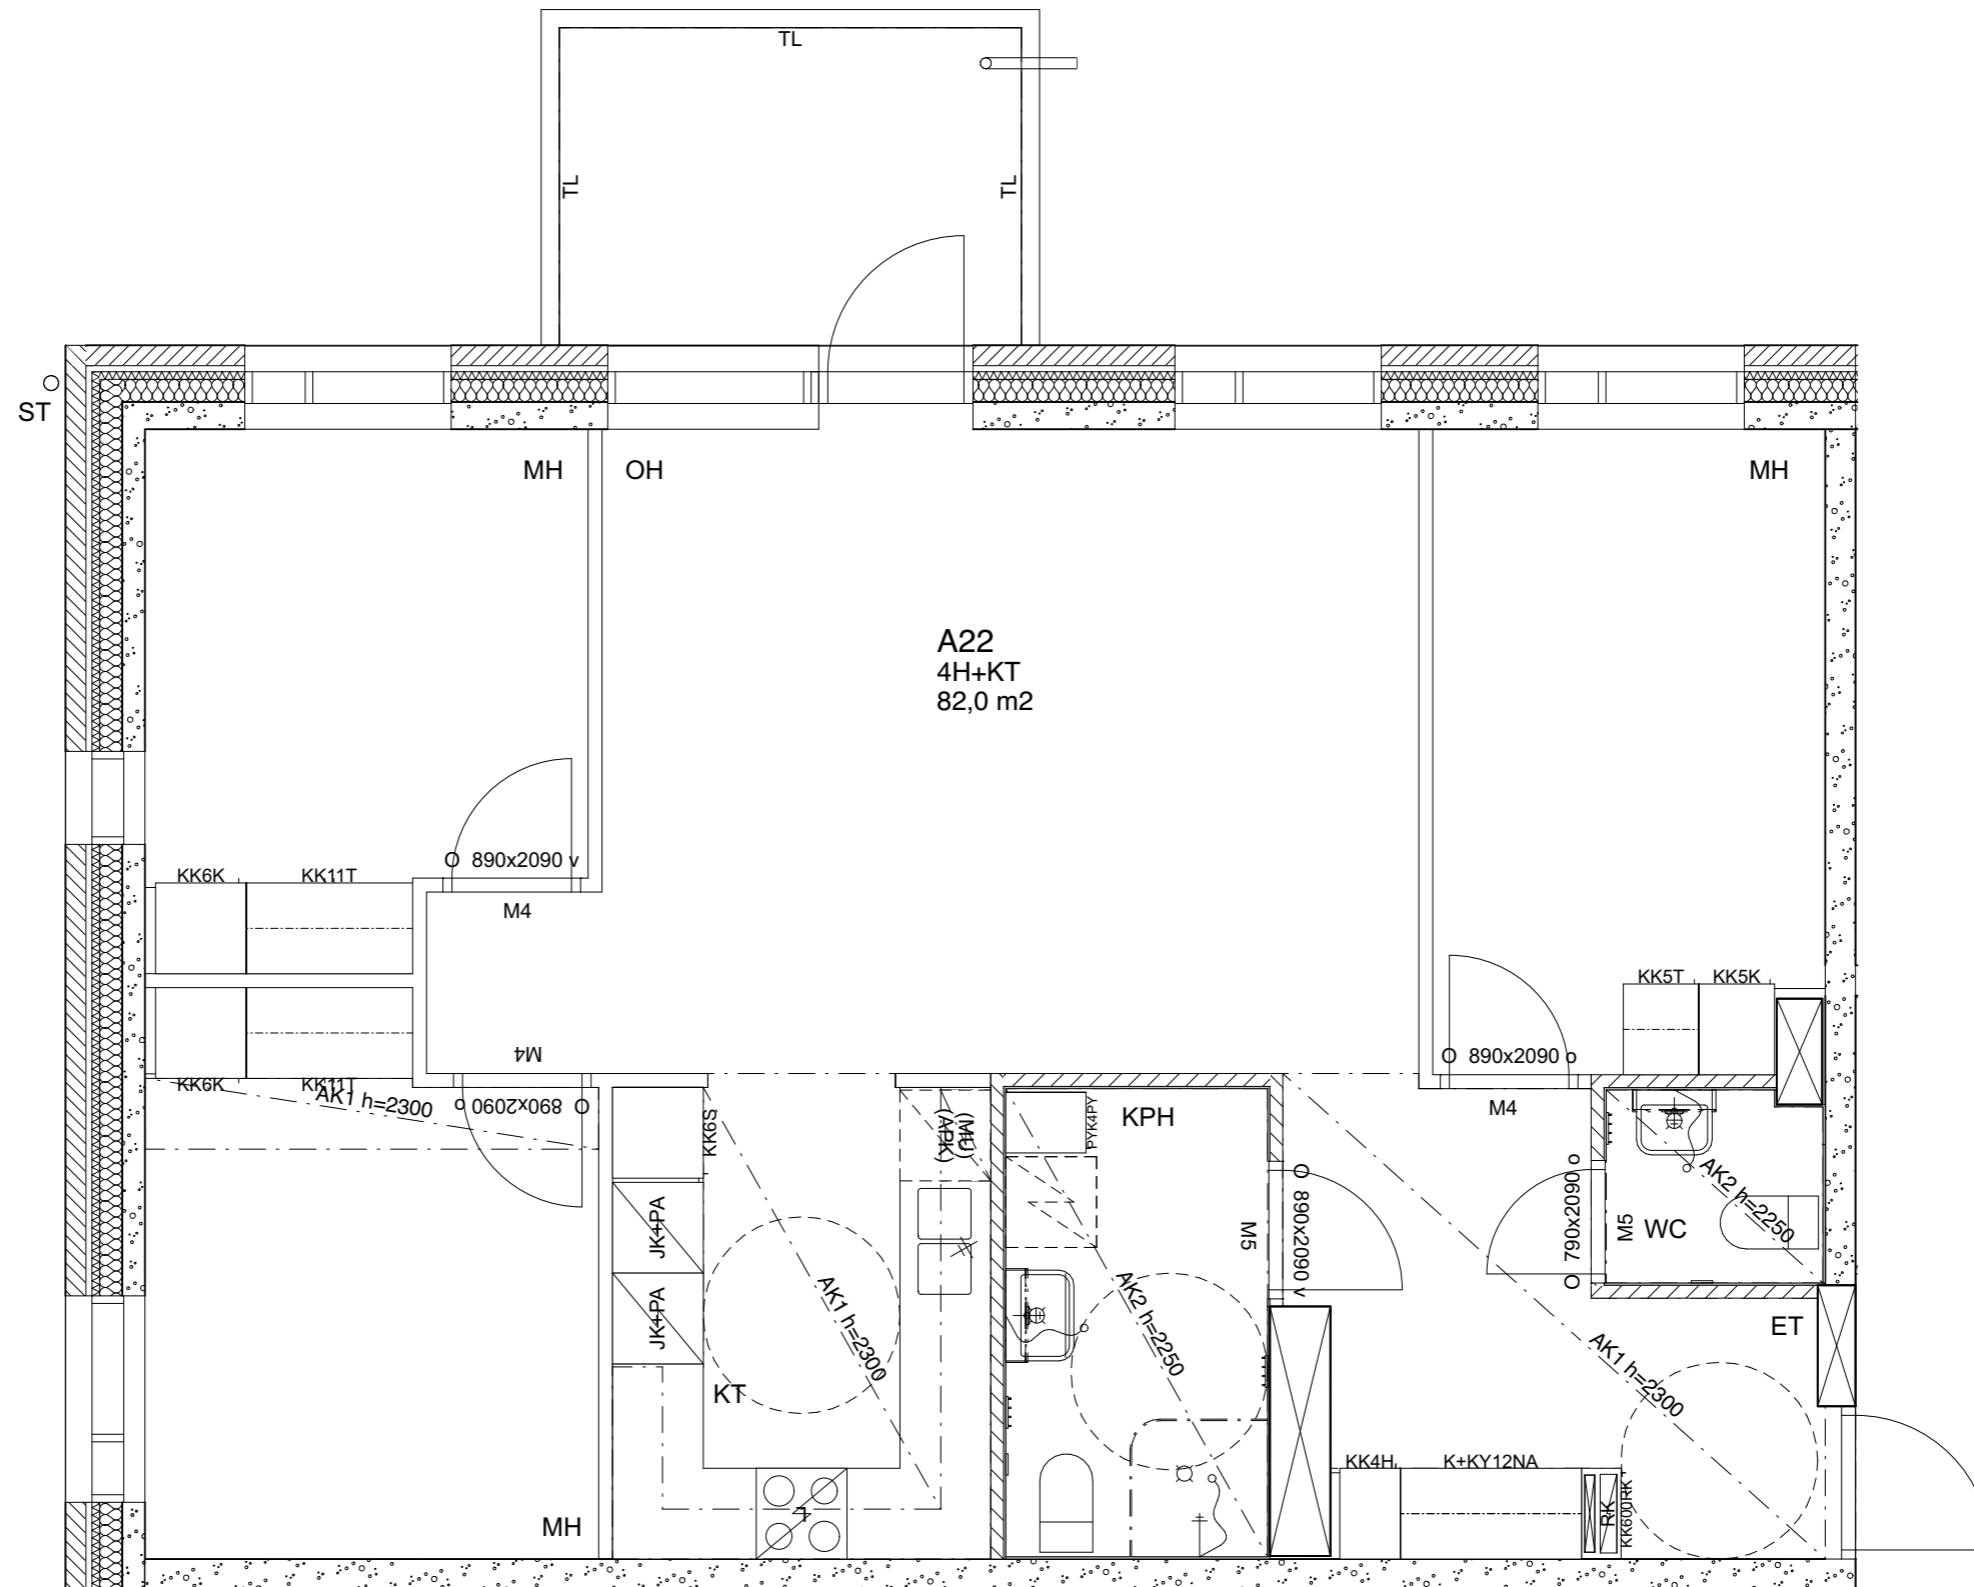

1: 50

Asunto A21

49,5 m²

A-talo,
6. kerros

HEKA Herttoniemi, Kettutie 8

Kettutie 8, 00800 Helsinki

1: 50

Asunto A22