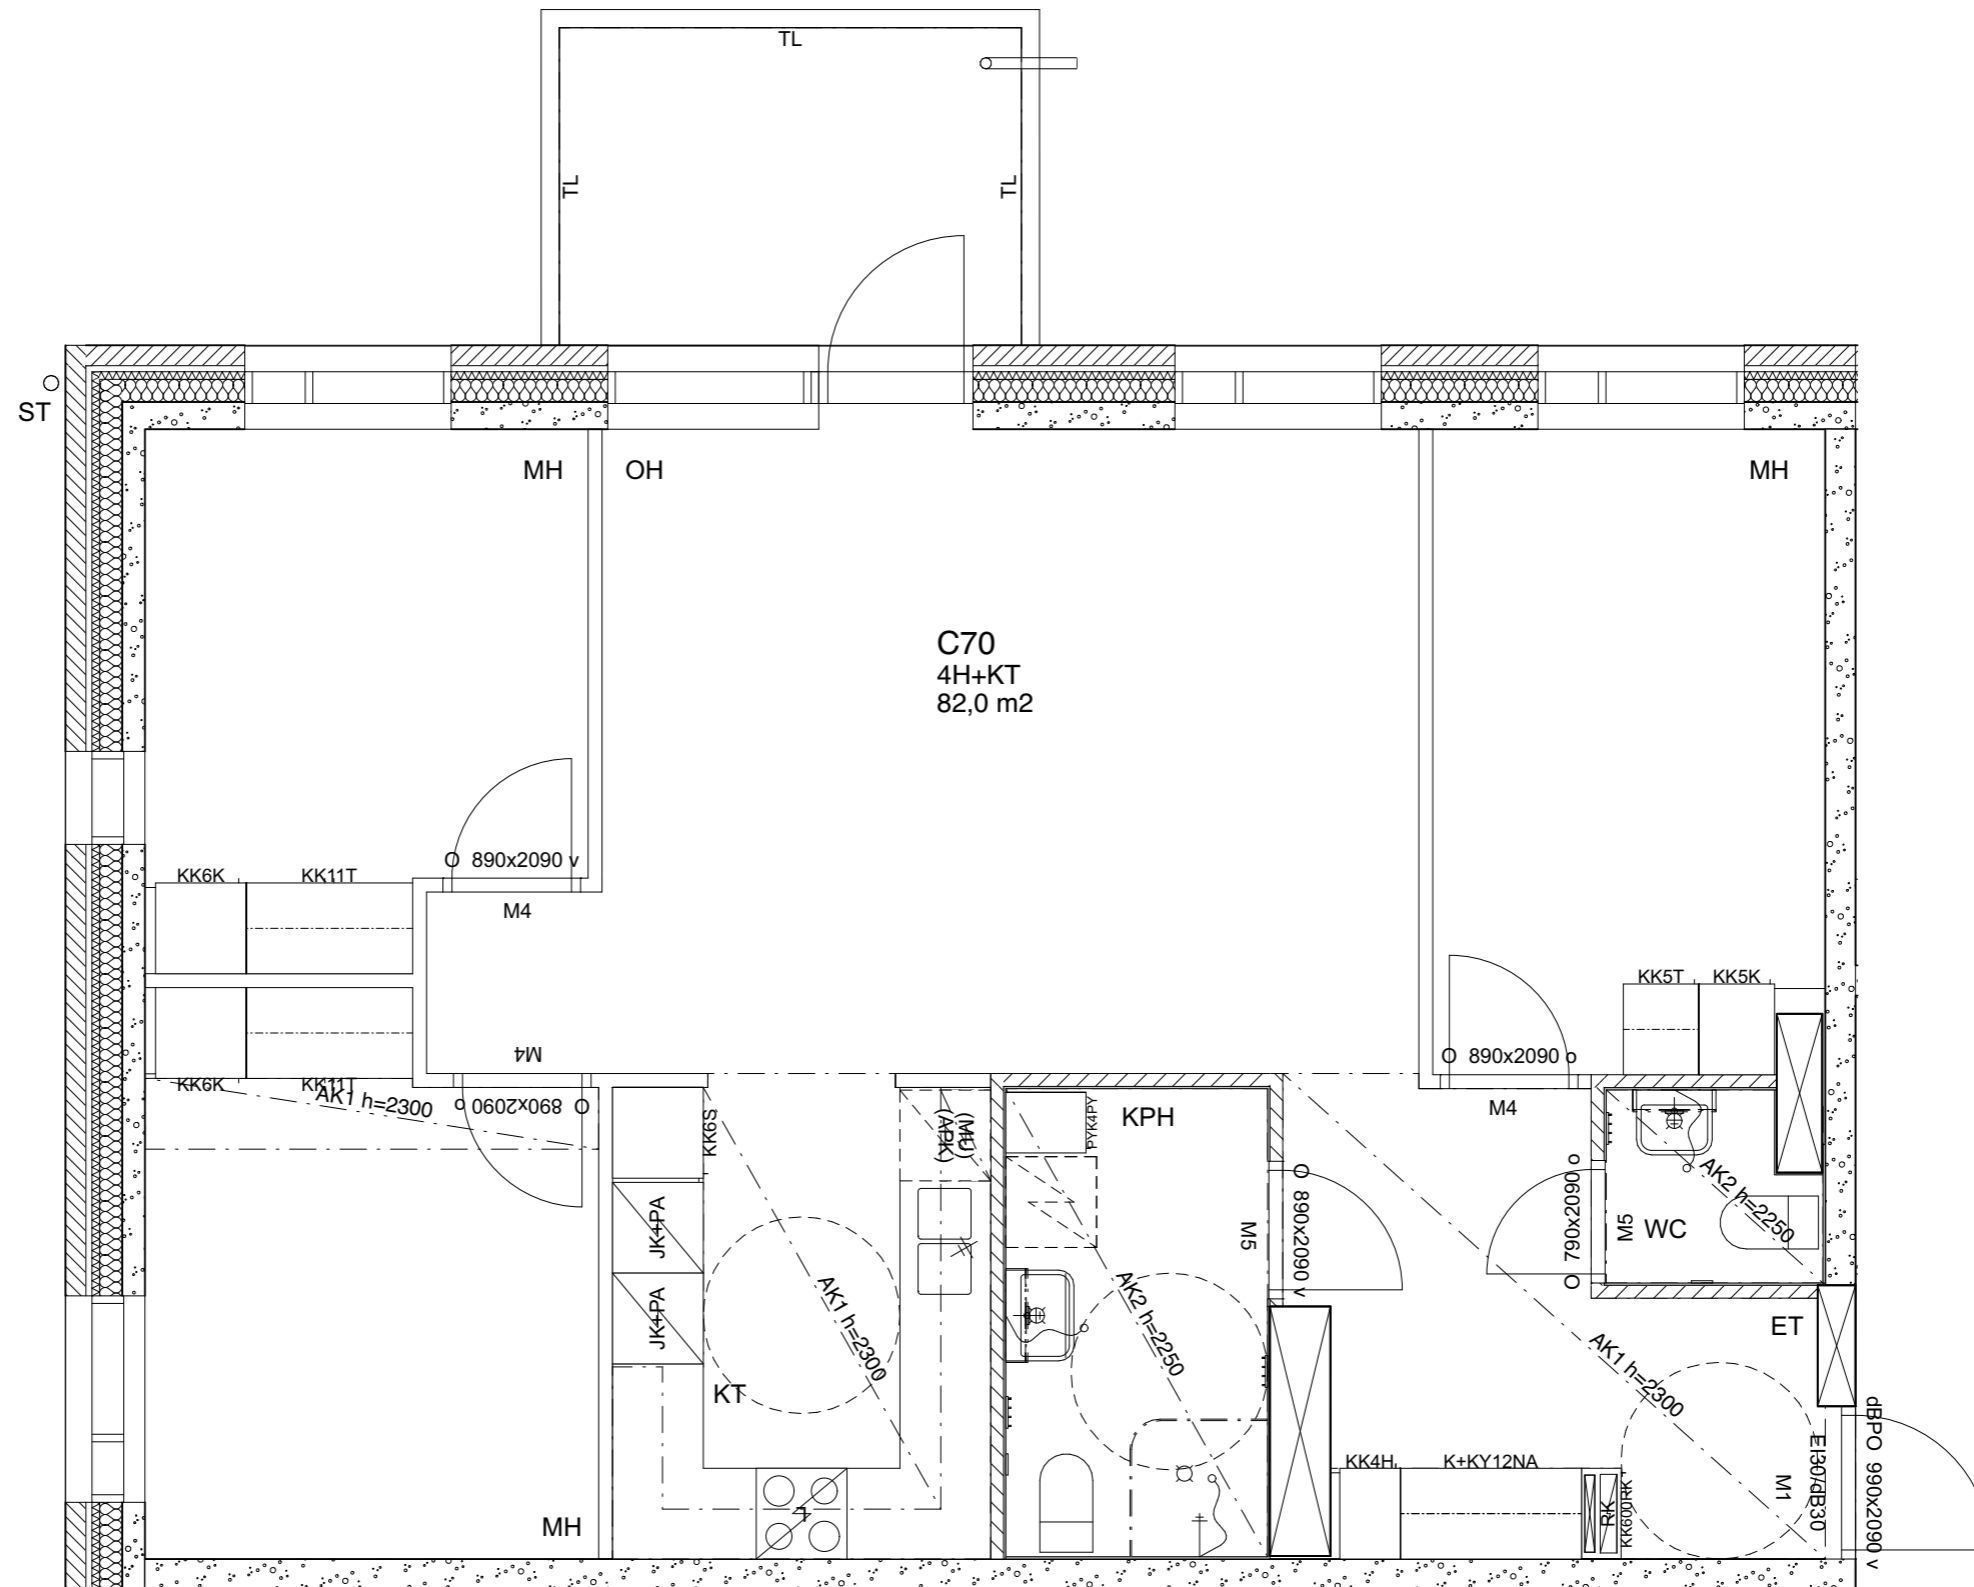

HEKA Herttoniemi, Kettutie 8

Kettutie 8, 00800 Helsinki

1: 50