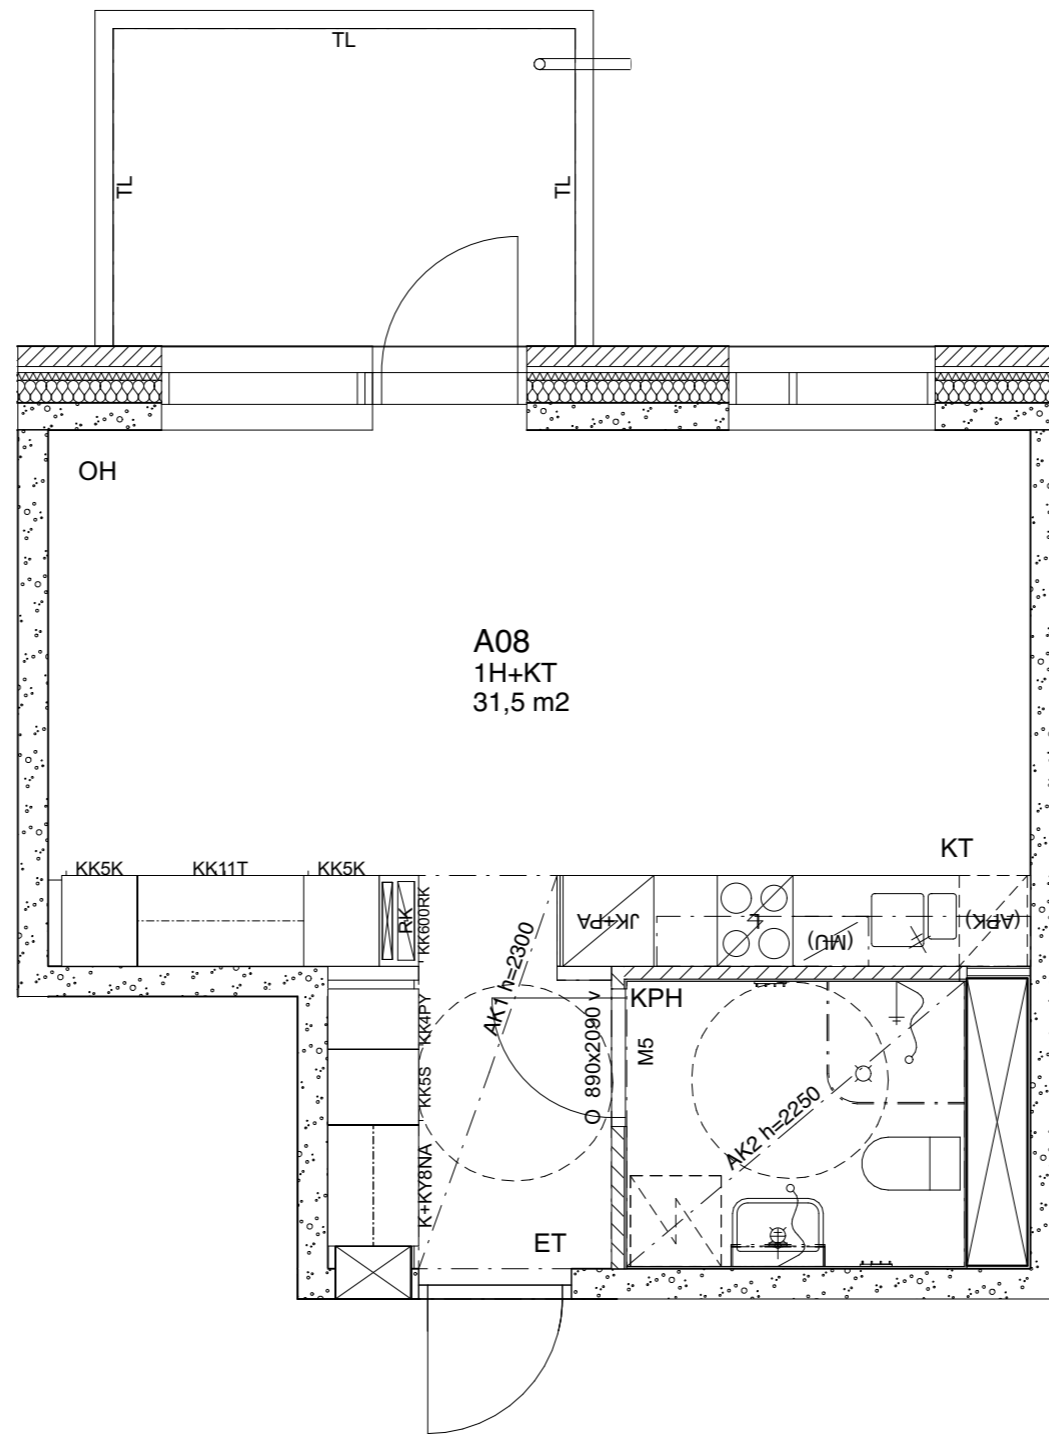

HEKA Herttoniemi, Kettutie 8

Kettutie 8, 00800 Helsinki

1: 50