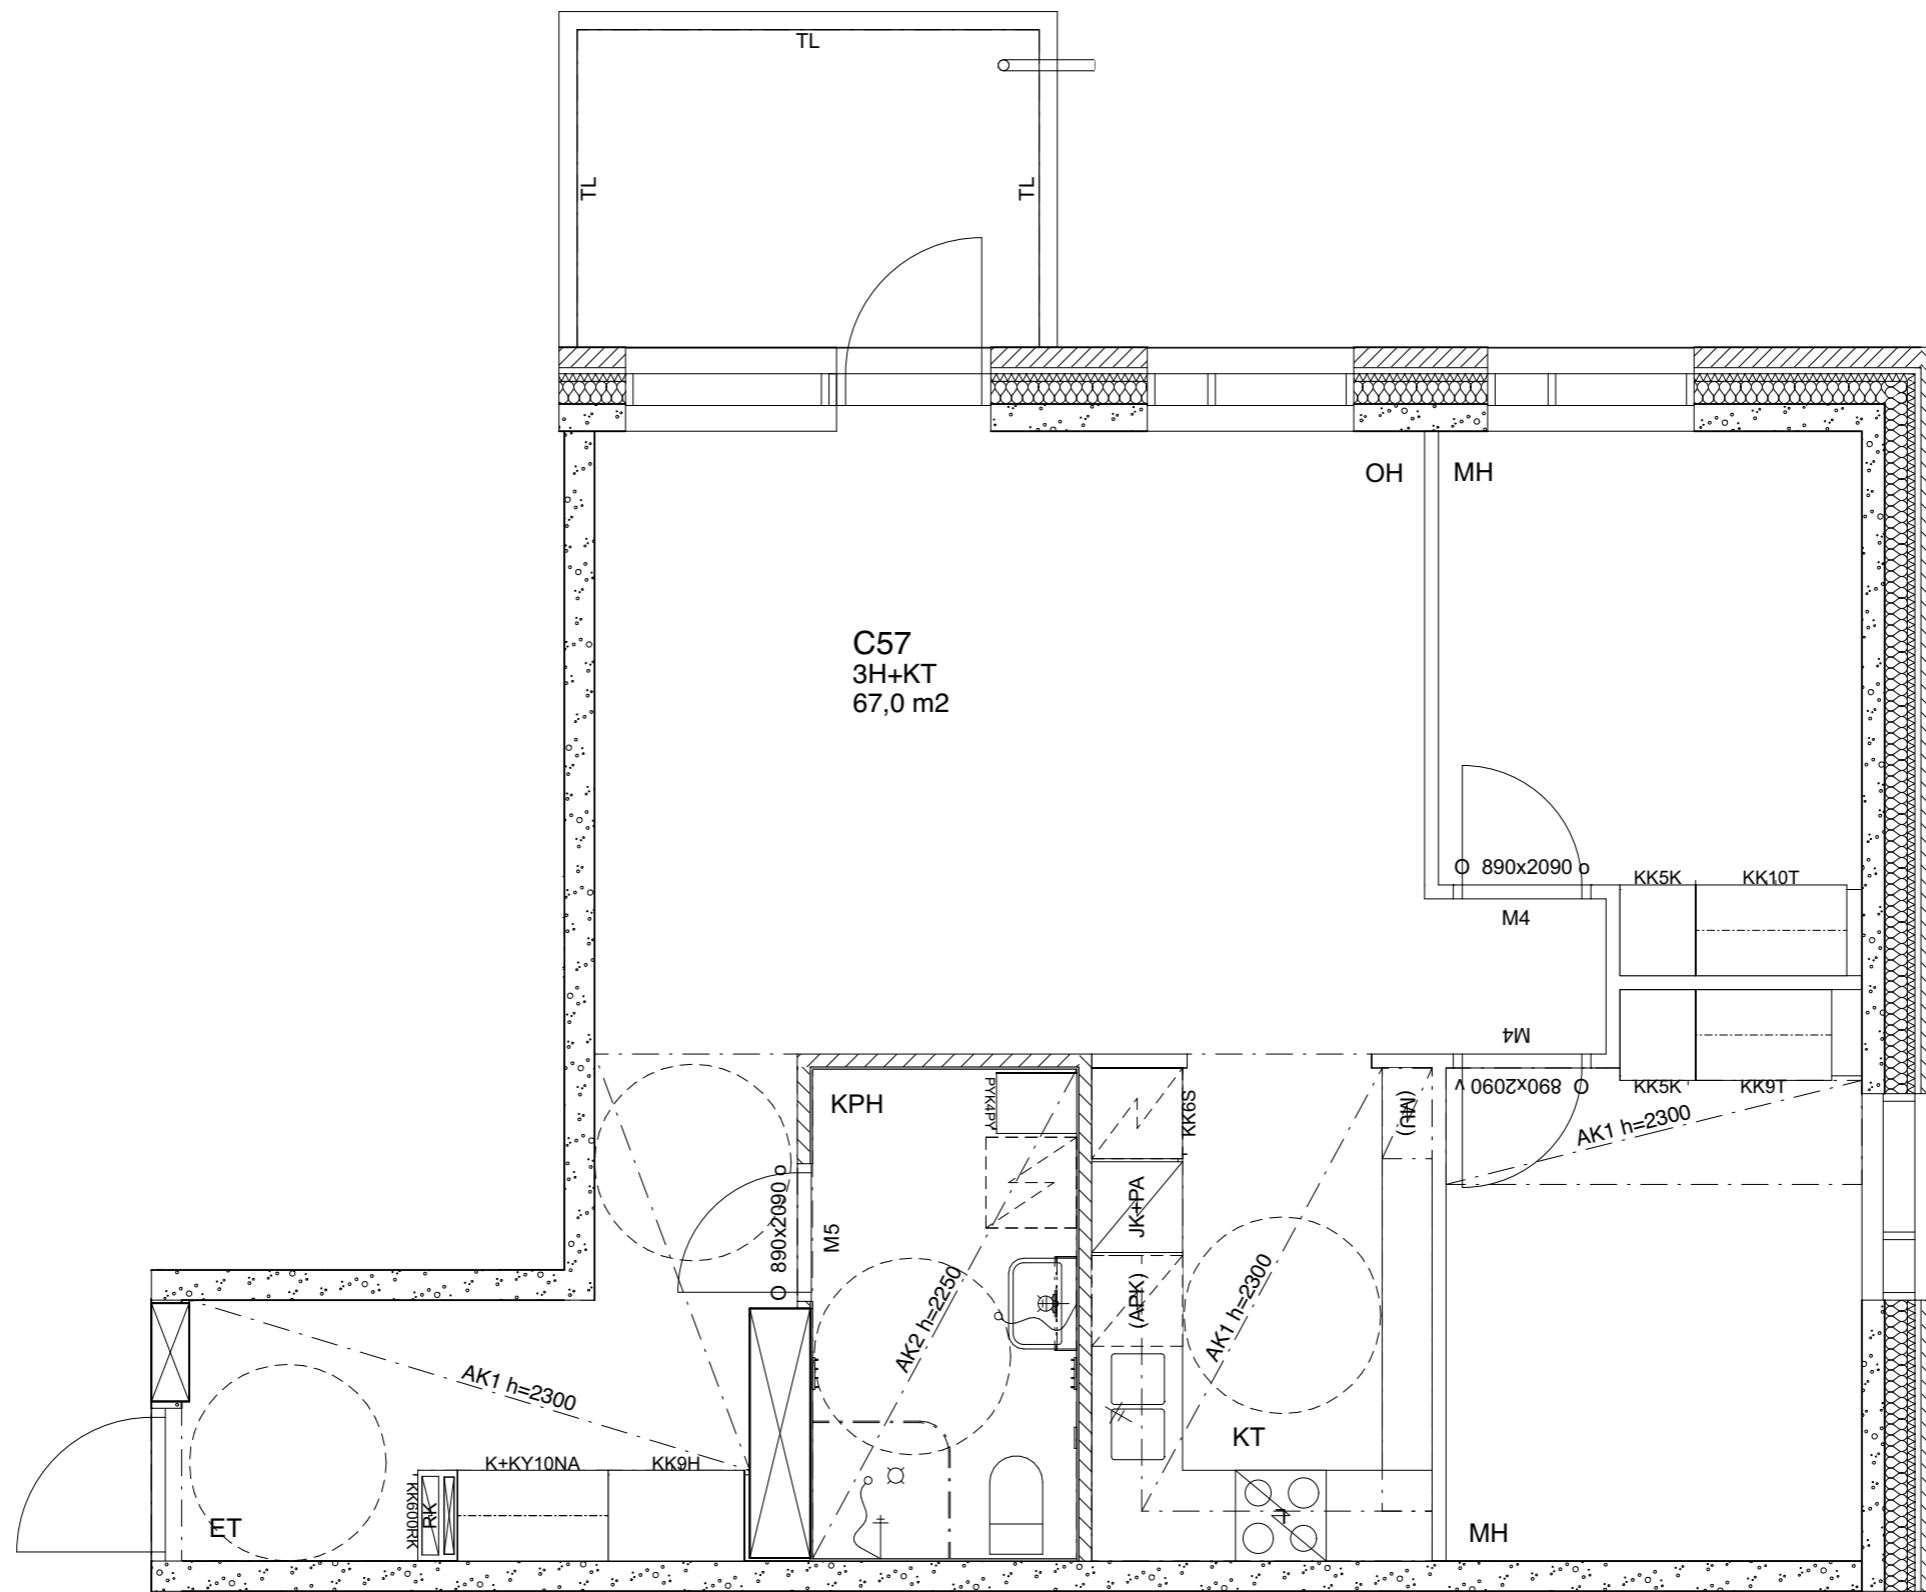

1: 50

Asunto C57
67,0 m²

C-talo,
2. kerros

KETTUTIE

HEKA Herttoniemi, Kettutie 8

Kettutie 8, 00800 Helsinki

1: 50

Asunto C58