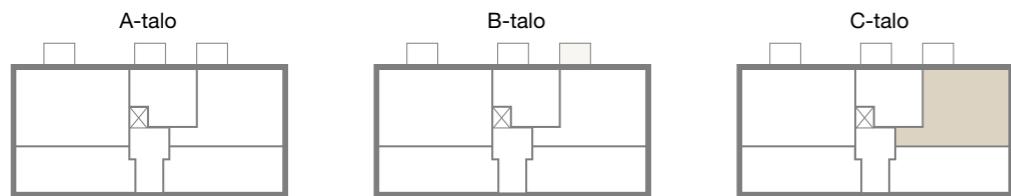

Kettutie 8, 00800 Helsinki

1: 50

Asunto C72

67,0 m²

C-talo,
5. kerros

KETTUTIE

HEKA Herttoniemi, Kettutie 8

Kettutie 8, 00800 Helsinki