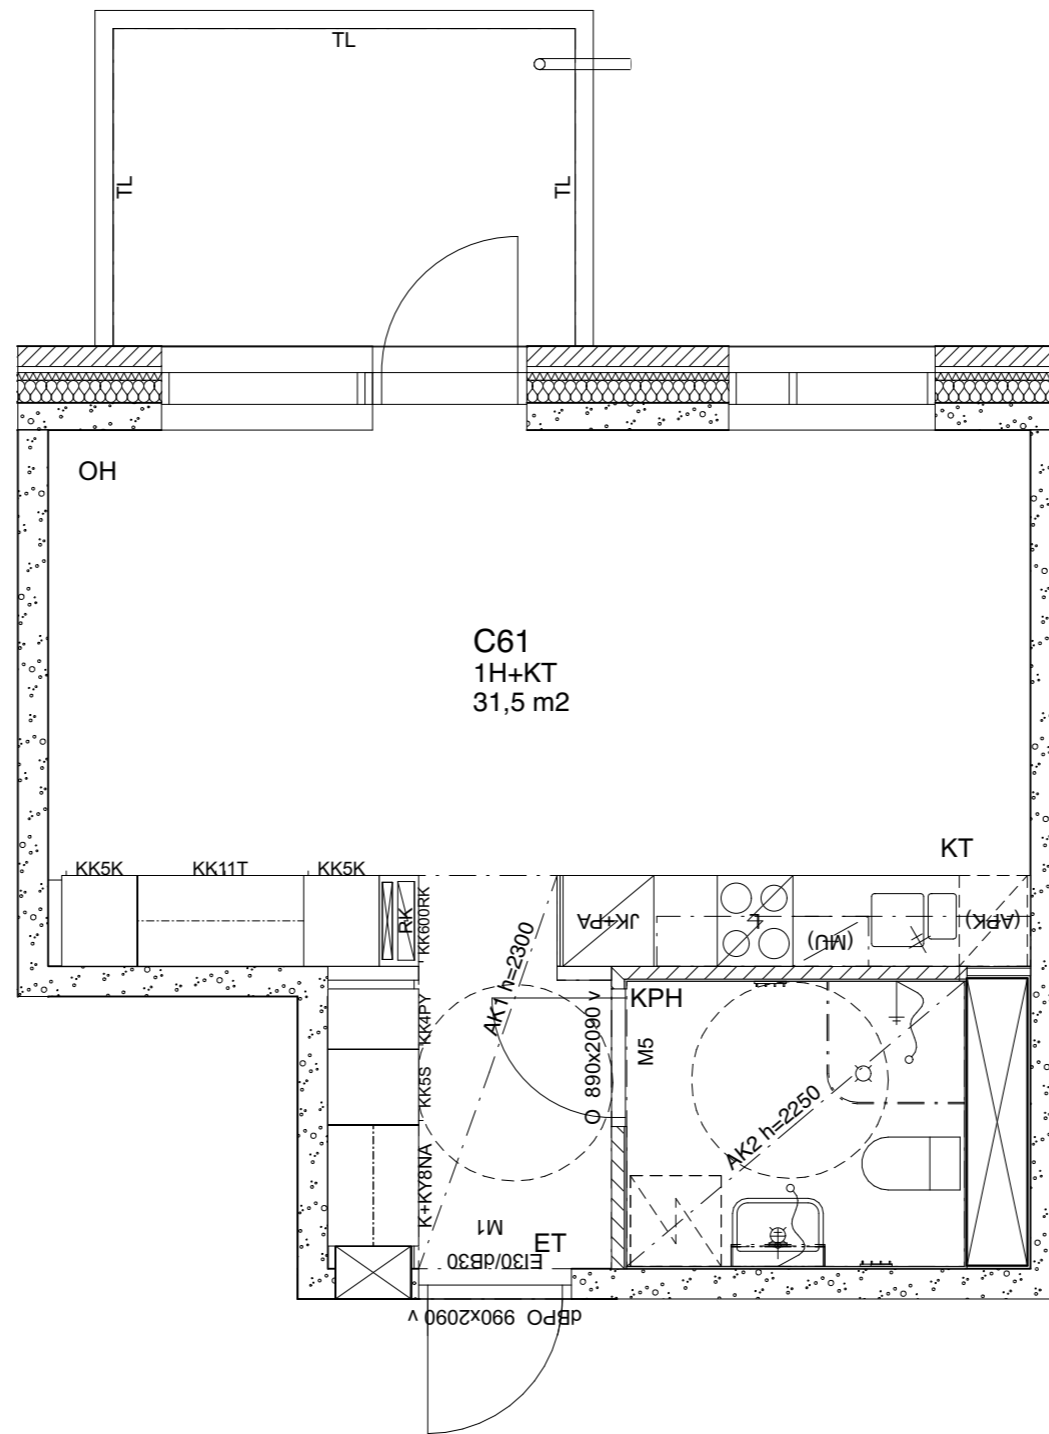

HEKA Herttoniemi, Kettutie 8

Kettutie 8, 00800 Helsinki

1: 50