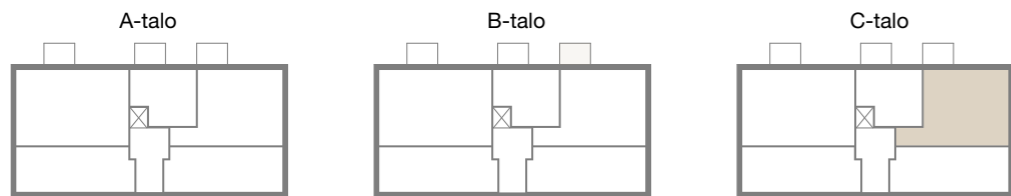

Asunto C67

67,0 m²

C-talo,
4. kerros