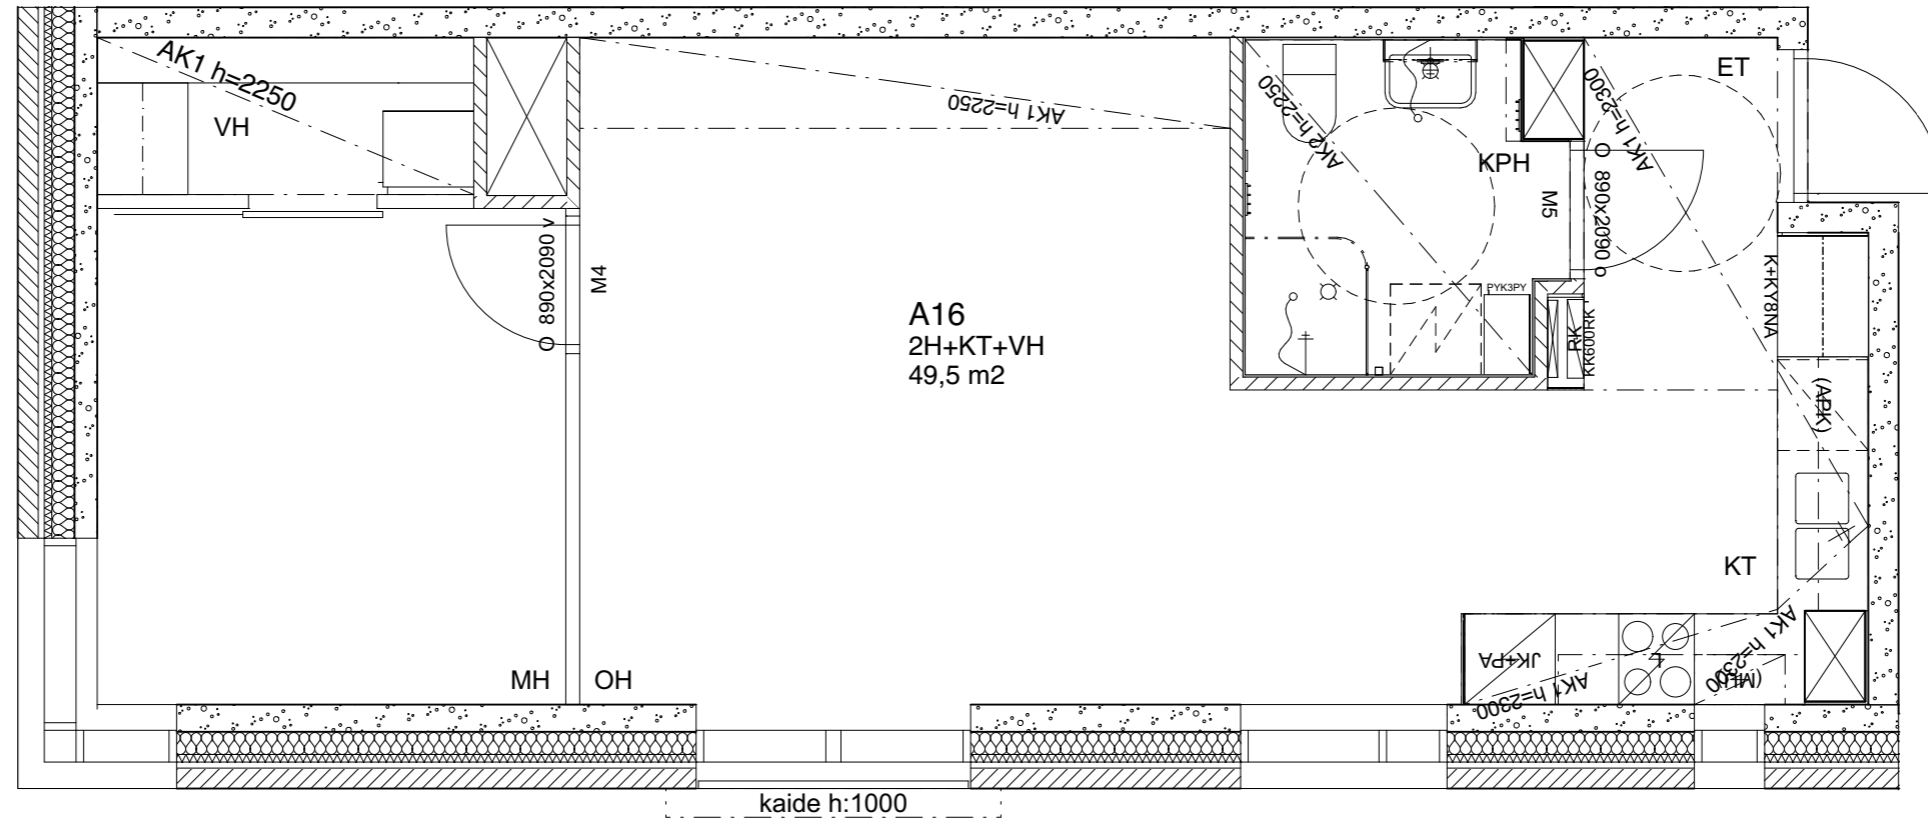

HEKA Herttoniemi, Kettutie 8

Kettutie 8, 00800 Helsinki

1: 50