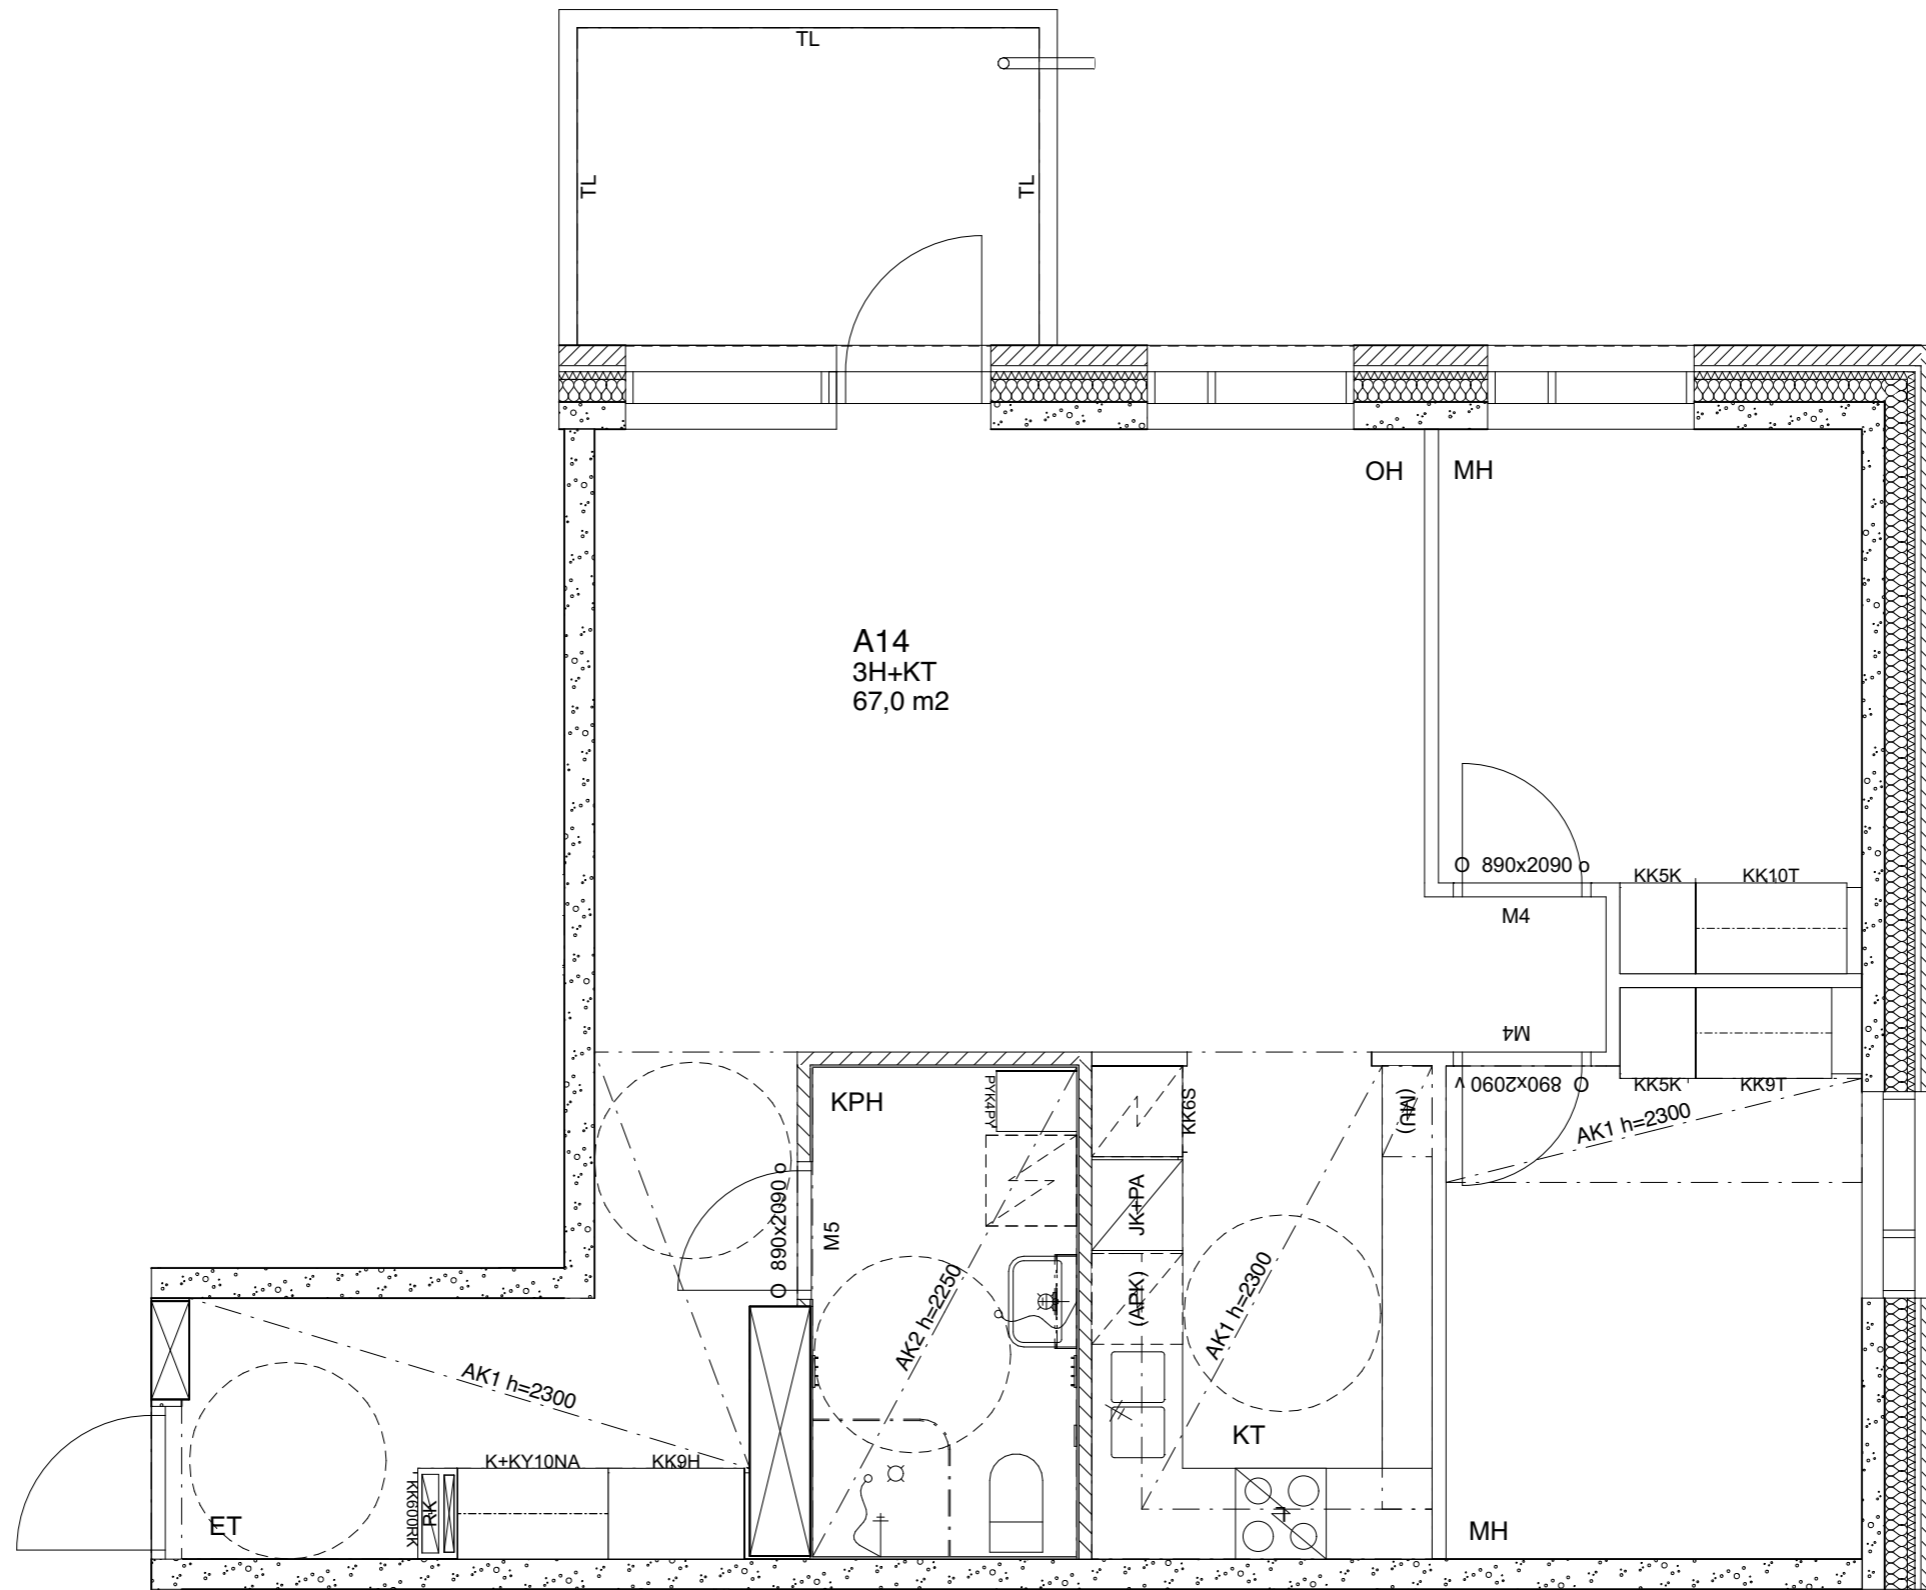

HEKA Herttoniemi, Kettutie 8

Kettutie 8, 00800 Helsinki

1: 50