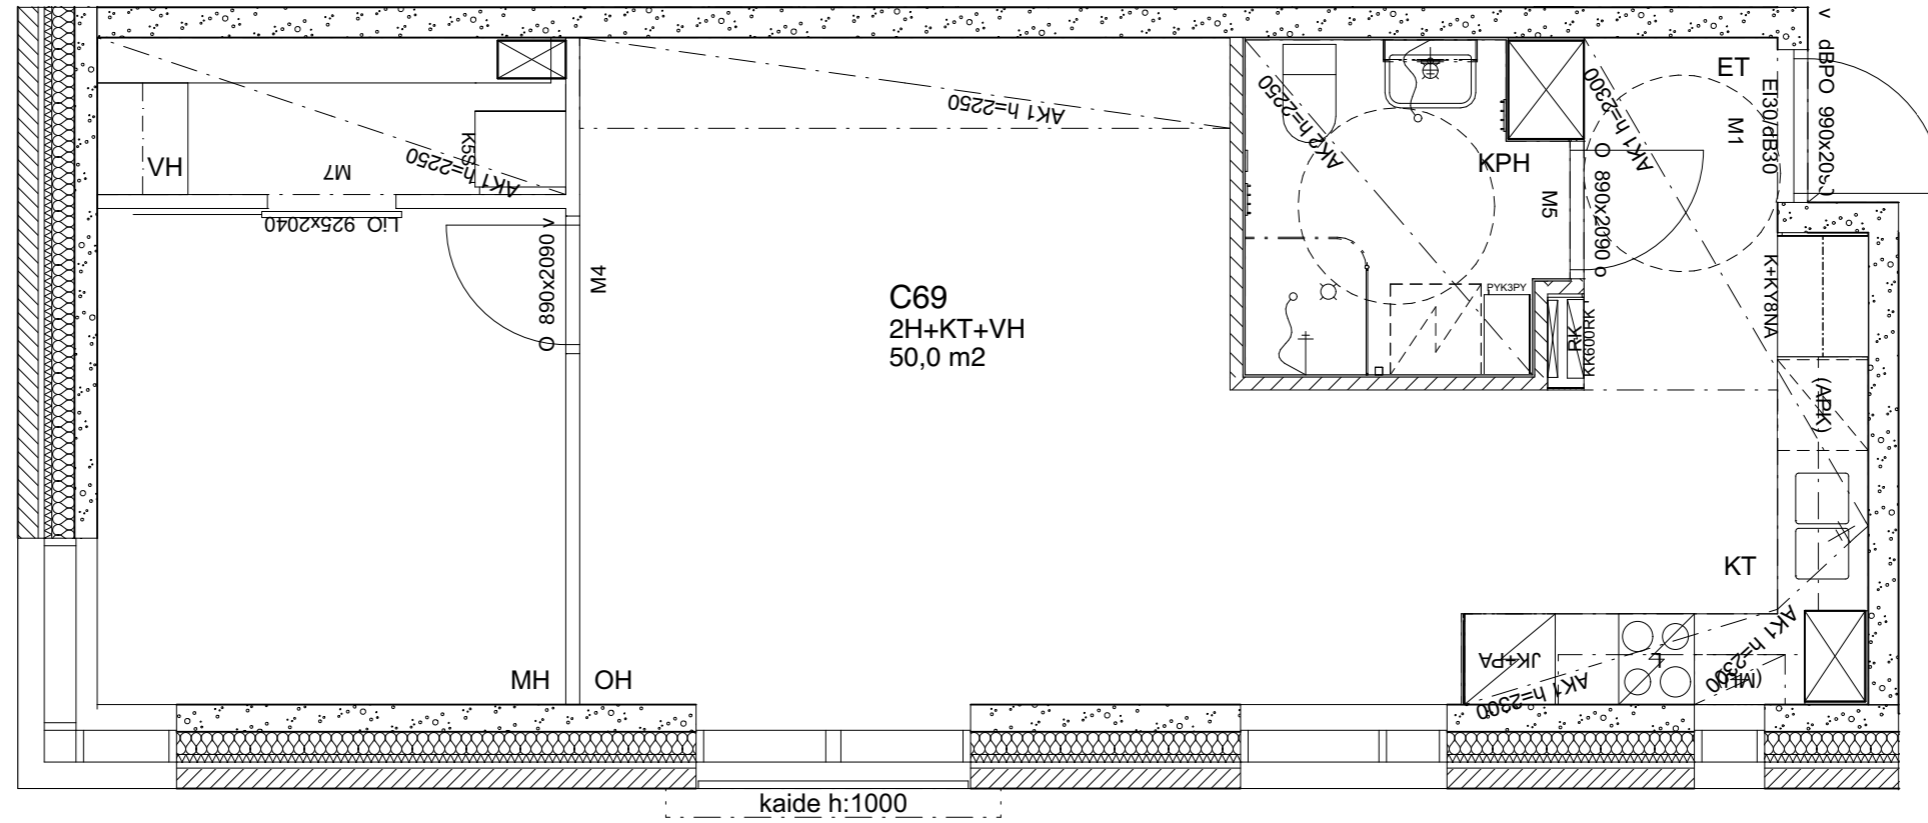

Asunto C68

50,0 m²

C-talo,
4. kerros

HEKA Herttoniemi, Kettutie 8

Kettutie 8, 00800 Helsinki

1: 50

Asunto C69

50,0 m²