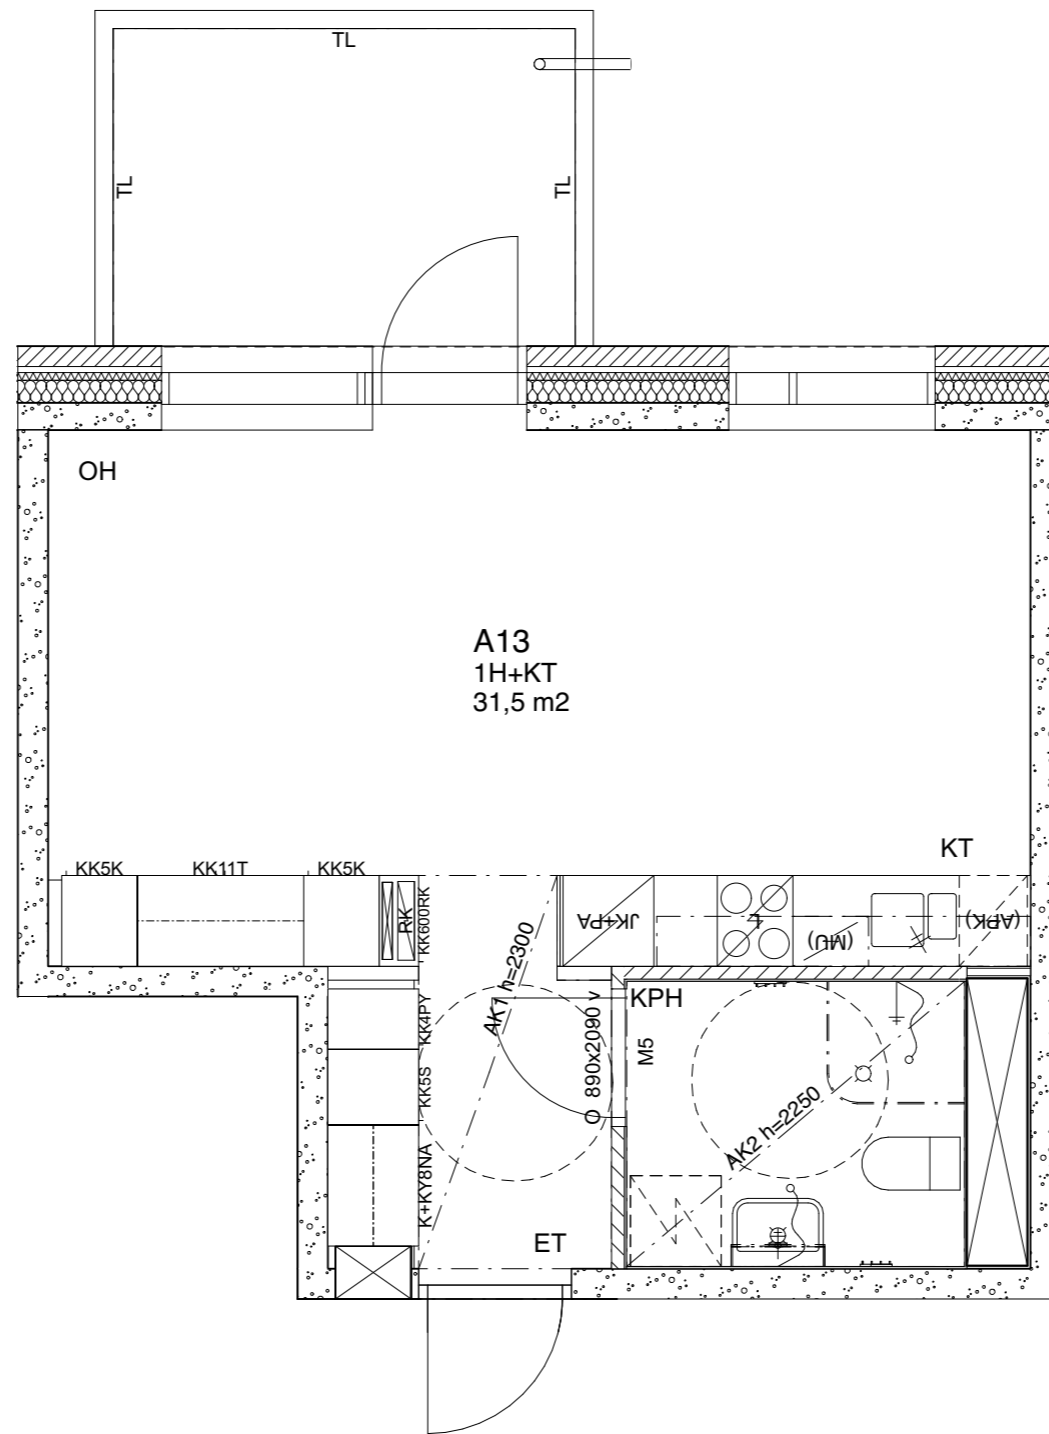

HEKA Herttoniemi, Kettutie 8

Kettutie 8, 00800 Helsinki

1: 50