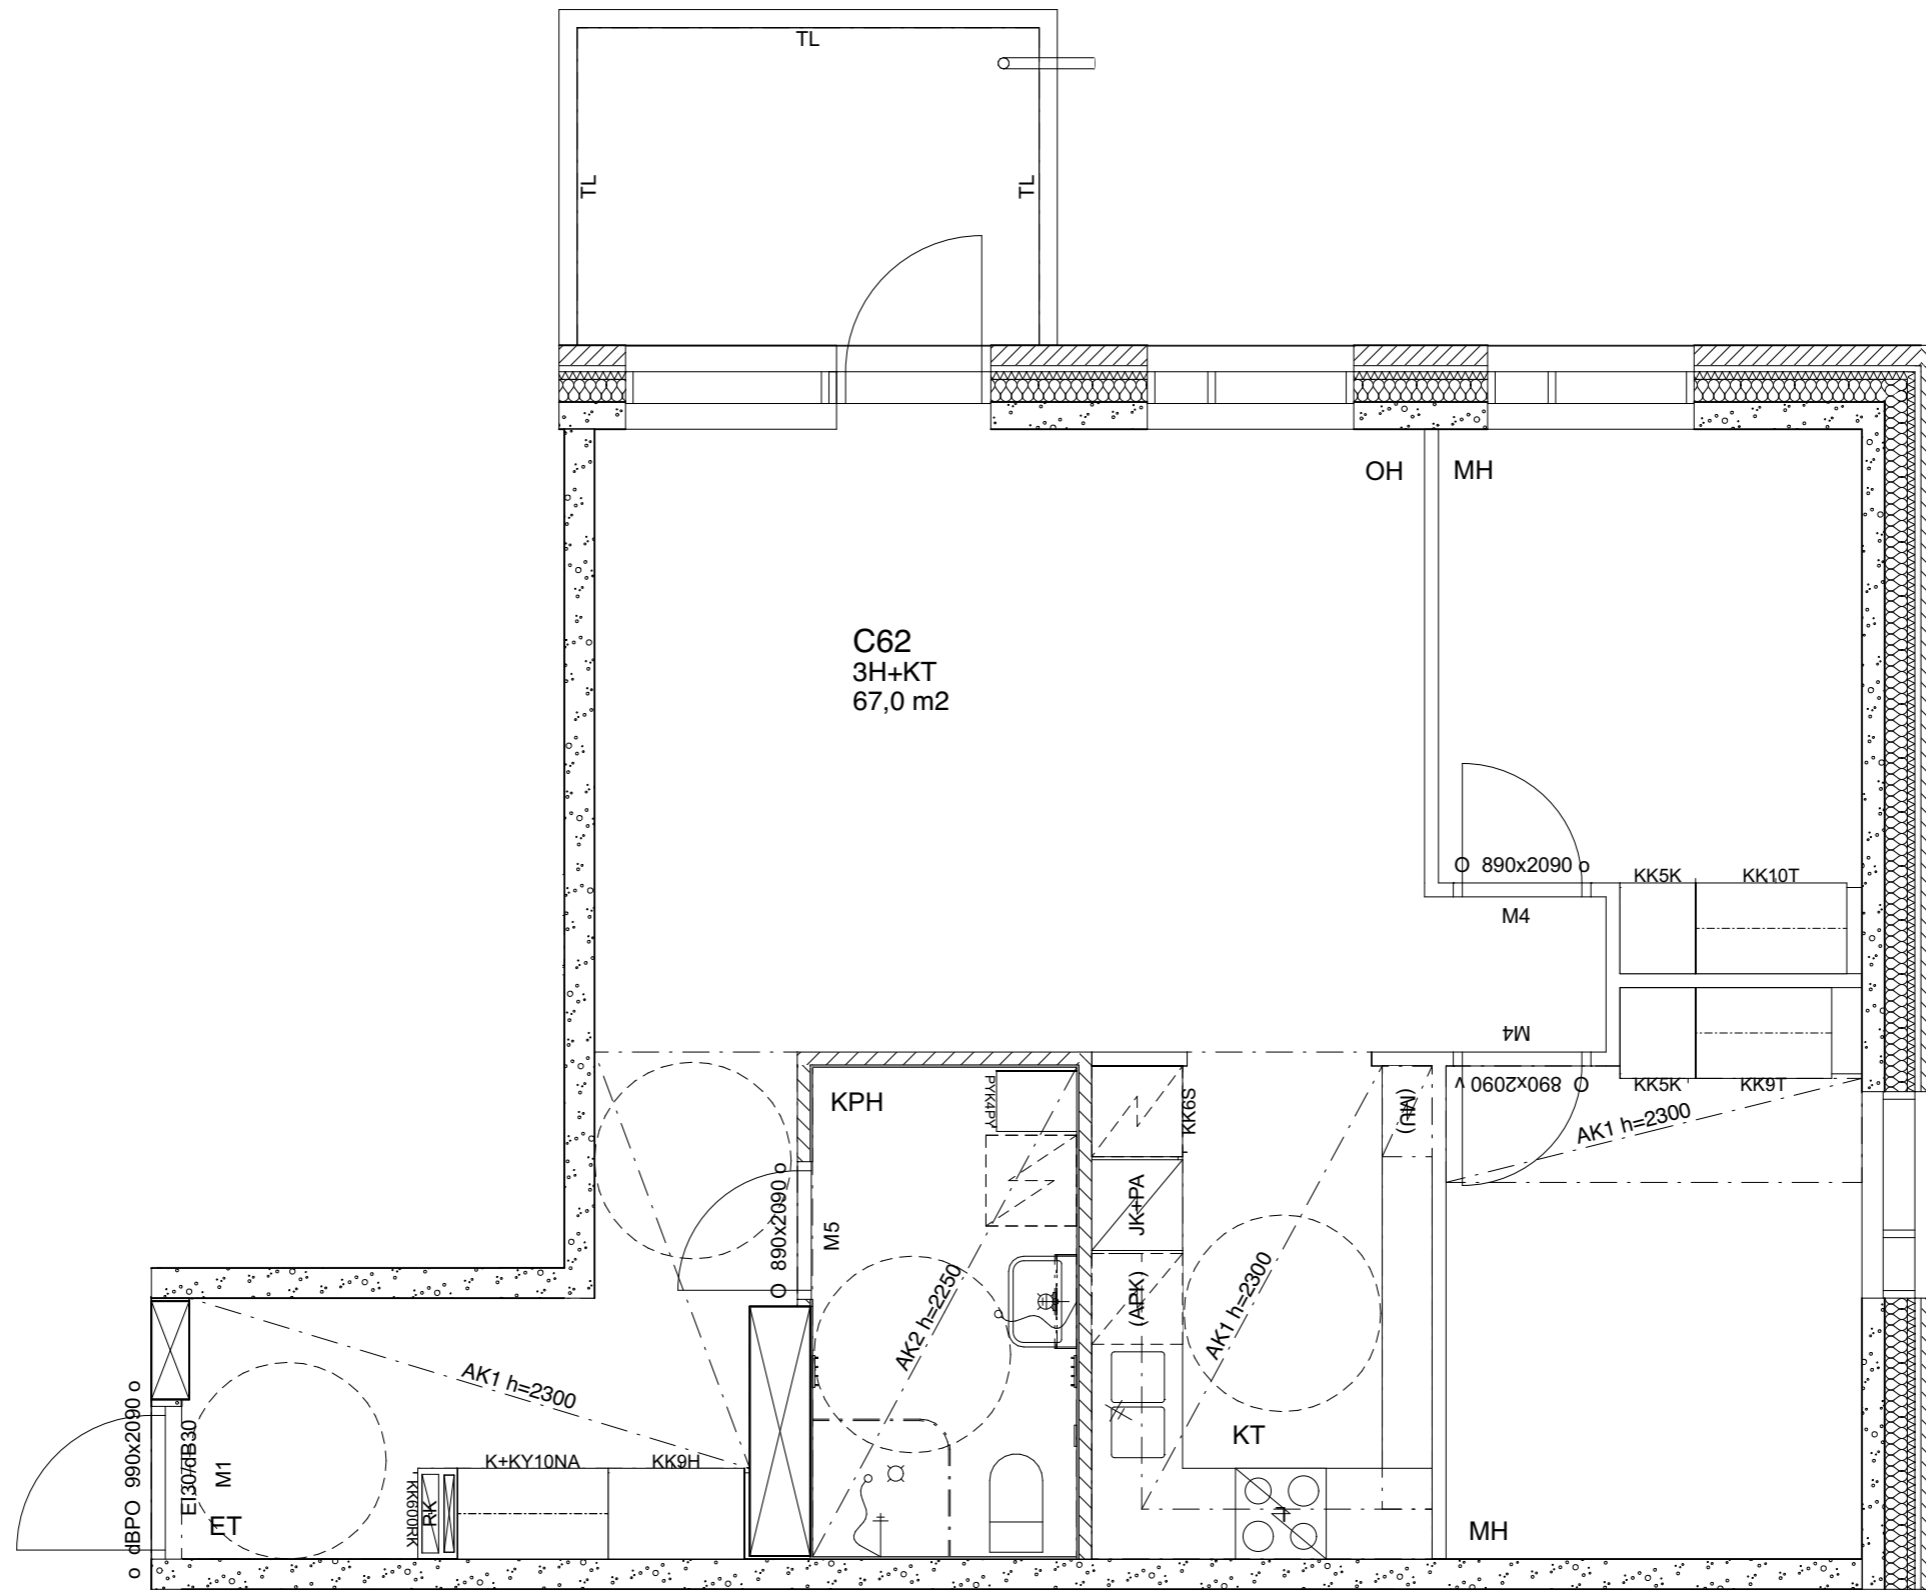

HEKA Herttoniemi, Kettutie 8

Kettutie 8, 00800 Helsinki

1: 50