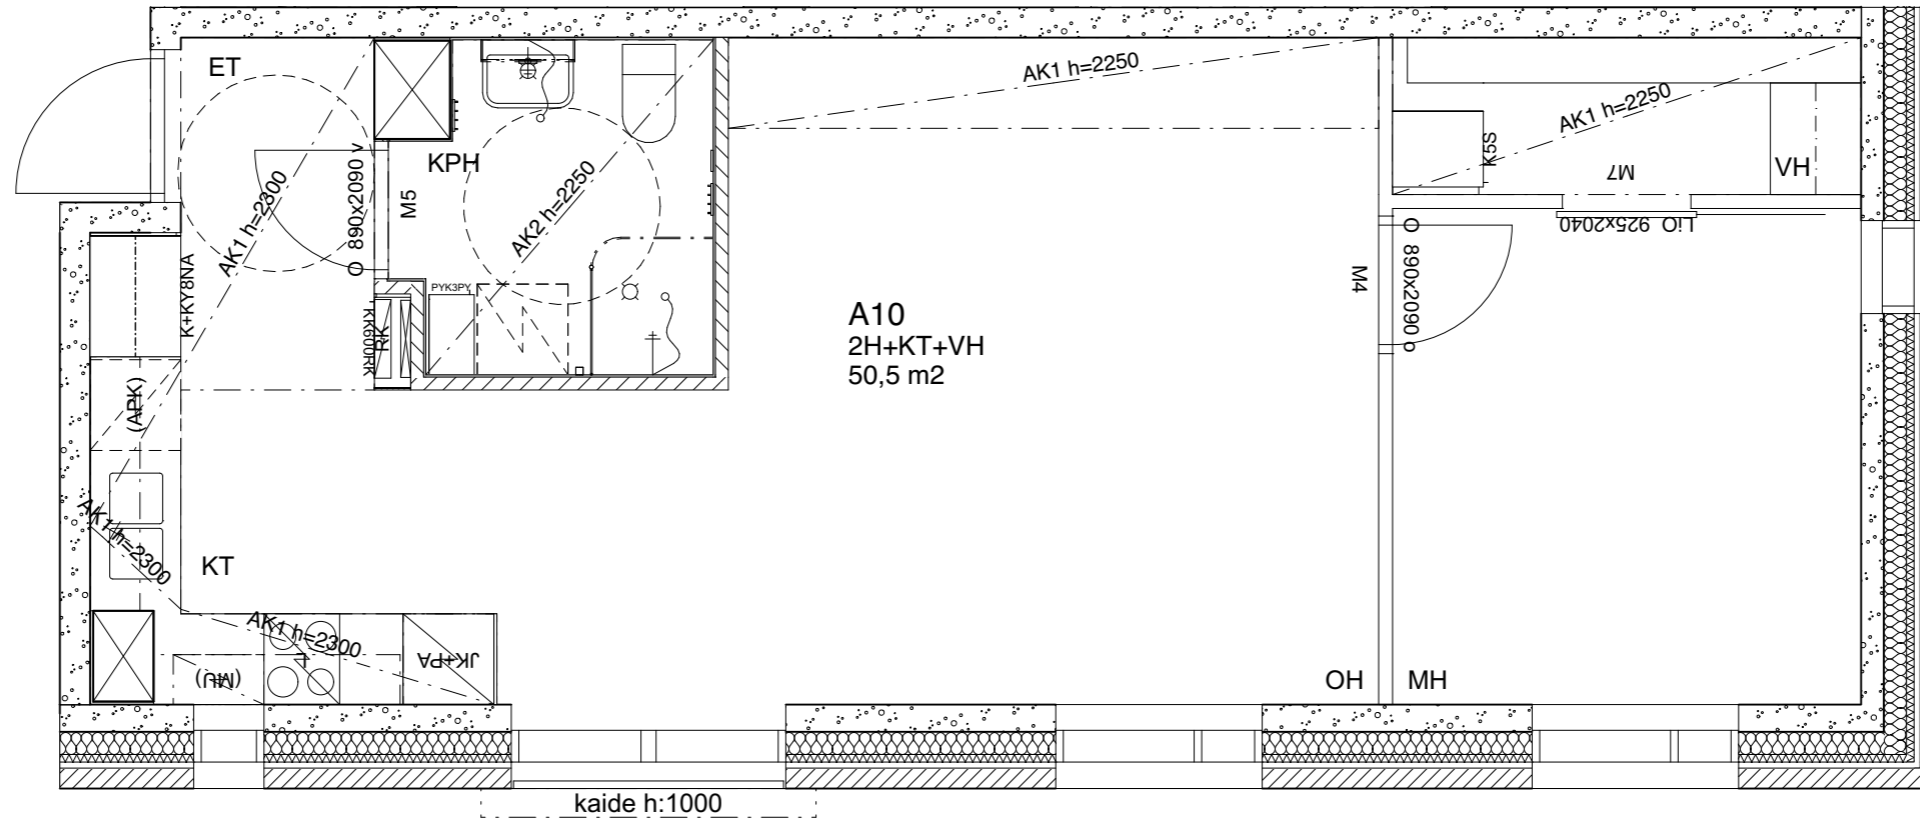

HEKA Herttoniemi, Kettutie 8

Kettutie 8, 00800 Helsinki

1: 50