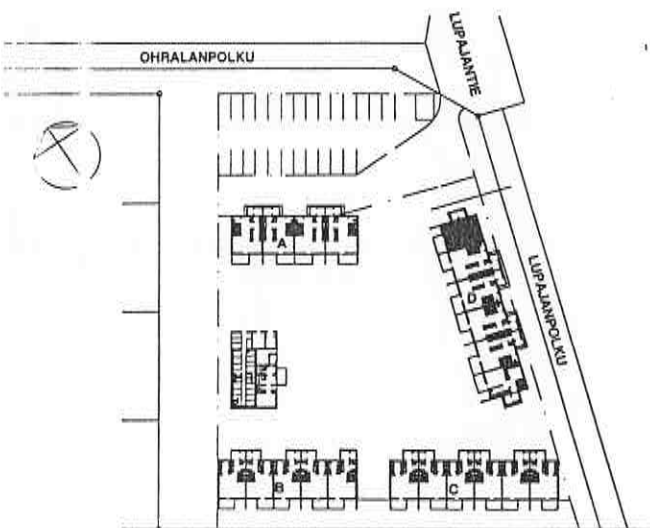

3H + K 72,0 m²