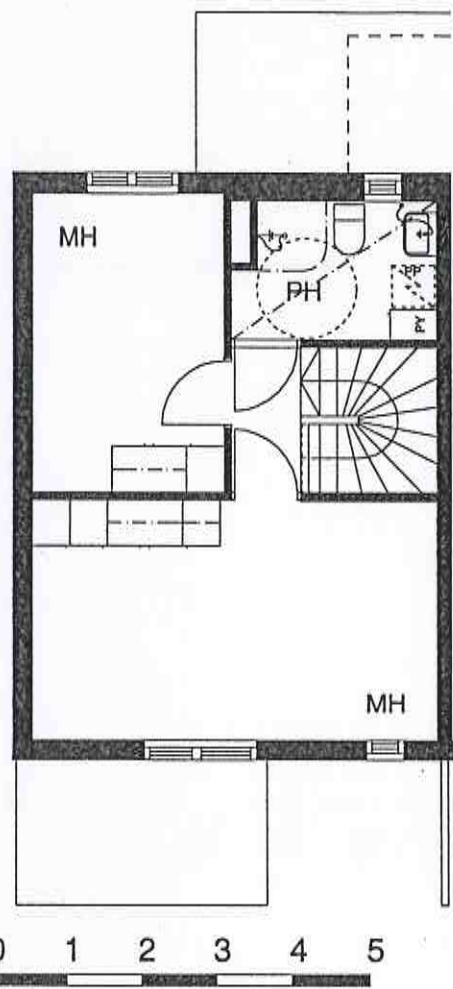

# Lupajantie 3

4H + K 85,0 m<sup>2</sup>

ARKKITEHTITOIMISTO  
PEKKALA - SEPPÄNEN - MIKKILÄ OY

Maistraatinkatu 5  
00240 HELSINKI

Puhelin +358-(0)9-143 255  
Telefax +358-(0)9-147 141

# Lupajantie 3

**3H + K 73,5 m<sup>2</sup>**

**ARKKITEHTITOIMISTO  
PEKKALA - SEPPÄNEN - MIKKILÄ OY**

Maistraatinkatu 5  
00240 HELSINKI

Puhelin +358-(0)9-143 255  
Telefax +358-(0)9-147 141