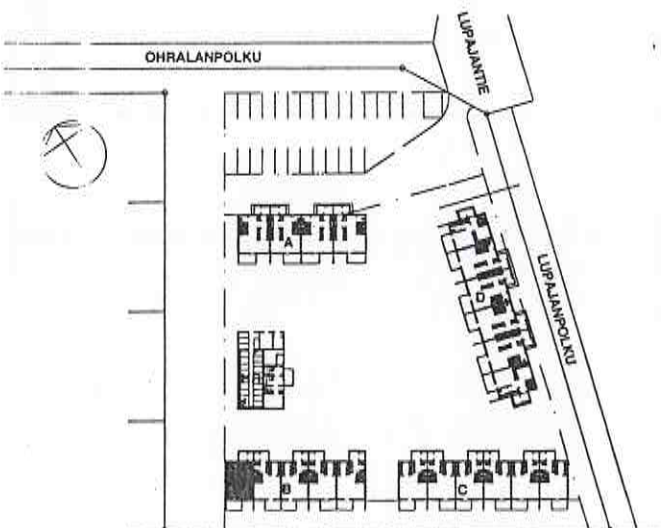

# Lupajantie 3

**3H + K 73,5 m<sup>2</sup>**

**ARKKITEHTITOIMISTO  
PEKKALA - SEPPÄNEN - MIKKILÄ OY**

Maistraatinkatu 5  
00240 HELSINKI

Puhelin +358-(0)9-143 255  
Telefax +358-(0)9-147 141