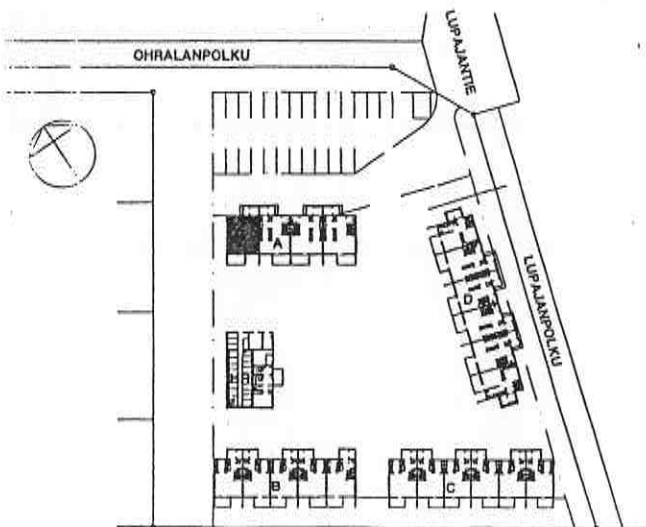

ARKKITEHTITOIMISTO
PEKKALA - SEPPÄNEN - MIKKILÄ OY

Maistraatinkatu 5
00240 HELSINKI

Puhelin +358-(0)9-143 255
Telefax +358-(0)9-147 141