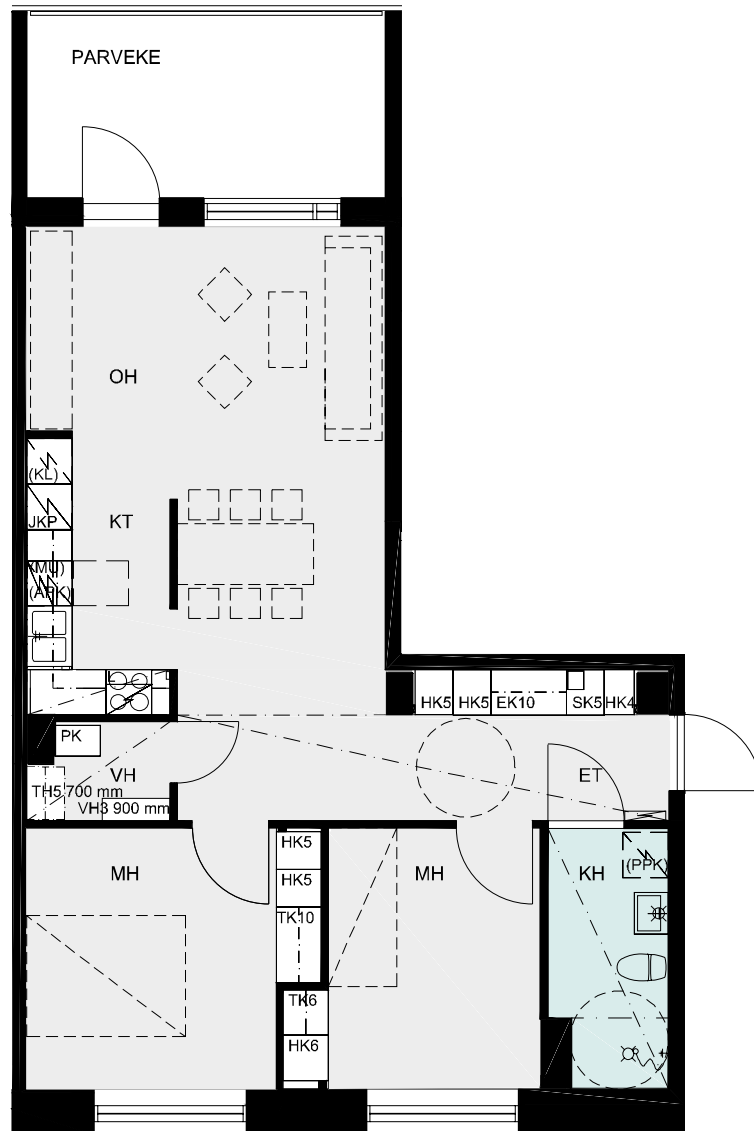

HEKA HERTTONIEMI
KIRVESMIEHENKATU 2
Kirvesmiehenkatu 2, 00880 Helsinki

Asunto E120 3h+kt 74,5 m² 2. krs
Asunto E124 3h+kt 74,0 m² 3. krs
Asunto E128 3h+kt 74,0 m² 4. krs
Asunto E132 3h+kt 74,0 m² 5. krs

Mittakaava 1:100
0 1 2 5m