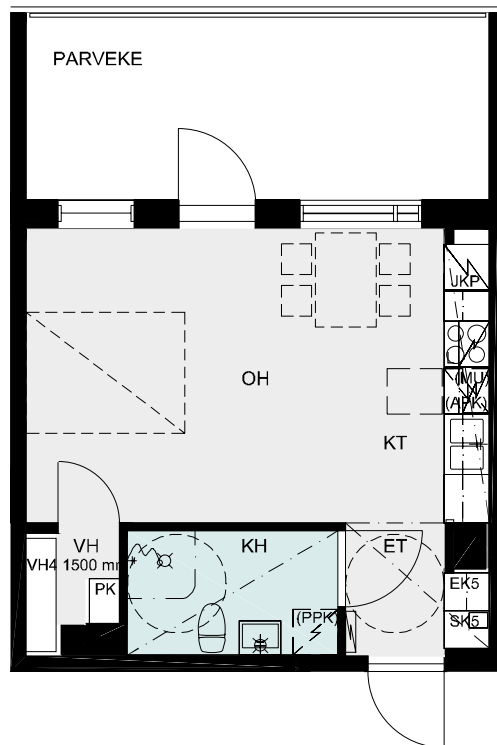

HEKA HERTTONIEMI
KIRVESMIEHENKATU 2
Kirvesmiehenkatu 2, 00880 Helsinki

Asunto C73 1h+kt 34,0 m² 2. krs
Asunto C77 1h+kt 34,0 m² 3. krs
Asunto C81 1h+kt 34,0 m² 4. krs
Asunto C85 1h+kt 34,0 m² 5. krs
Asunto C89 1h+kt 33,5 m² 6. krs
Asunto C93 1h+kt 33,5 m² 7. krs
Asunto C97 1h+kt 33,5 m² 8. krs

Mittakaava 1:100
0 1 2 5m