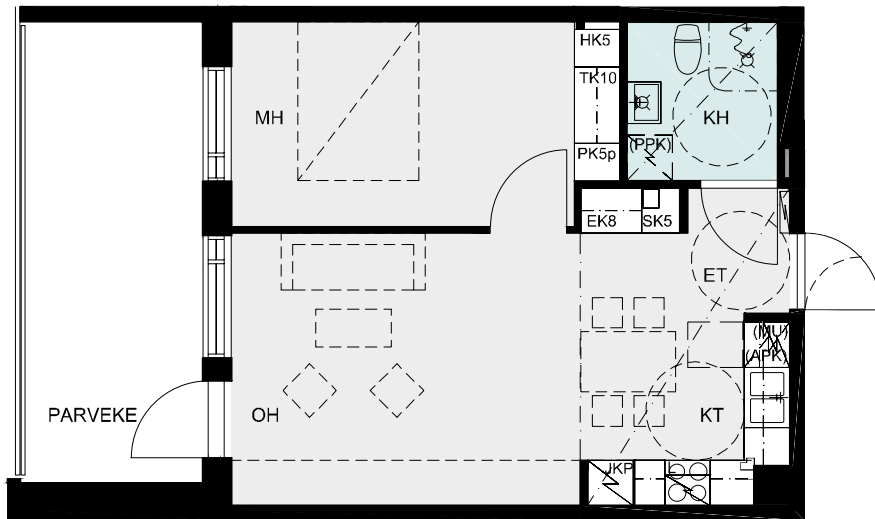

HEKA HERTTONIEMI
KIRVESMIEHENKATU 2
Kirvesmiehenkatu 2, 00880 Helsinki

Asunto F143 2h+kt 46,5 m² 2. krs
Asunto F151 2h+kt 46,5 m² 3. krs
Asunto F159 2h+kt 46,5 m² 4. krs
Asunto F167 2h+kt 46,5 m² 5. krs

Mittakaava 1:100
0 1 2 5m