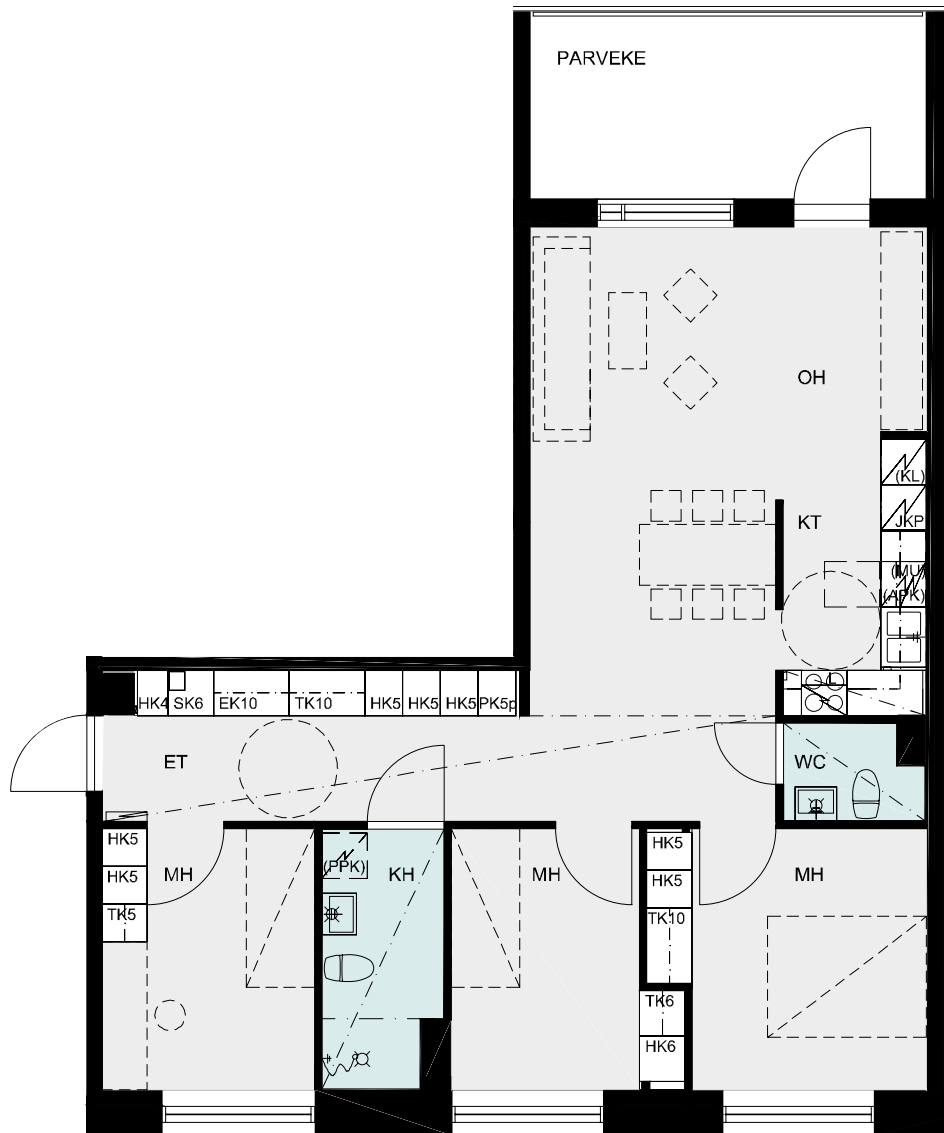

HEKA HERTTONIEMI
KIRVESMIEHENKATU 2
Kirvesmiehenkatu 2, 00880 Helsinki

Asunto D103 4h+kt 91,0 m² 2. krs
Asunto D107 4h+kt 90,5 m² 3. krs
Asunto D111 4h+kt 90,5 m² 4. krs
Asunto D115 4h+kt 90,5 m² 5. krs
Asunto D119 4h+kt 90,0 m² 6. krs

Mittakaava 1:100
0 1 2 5m