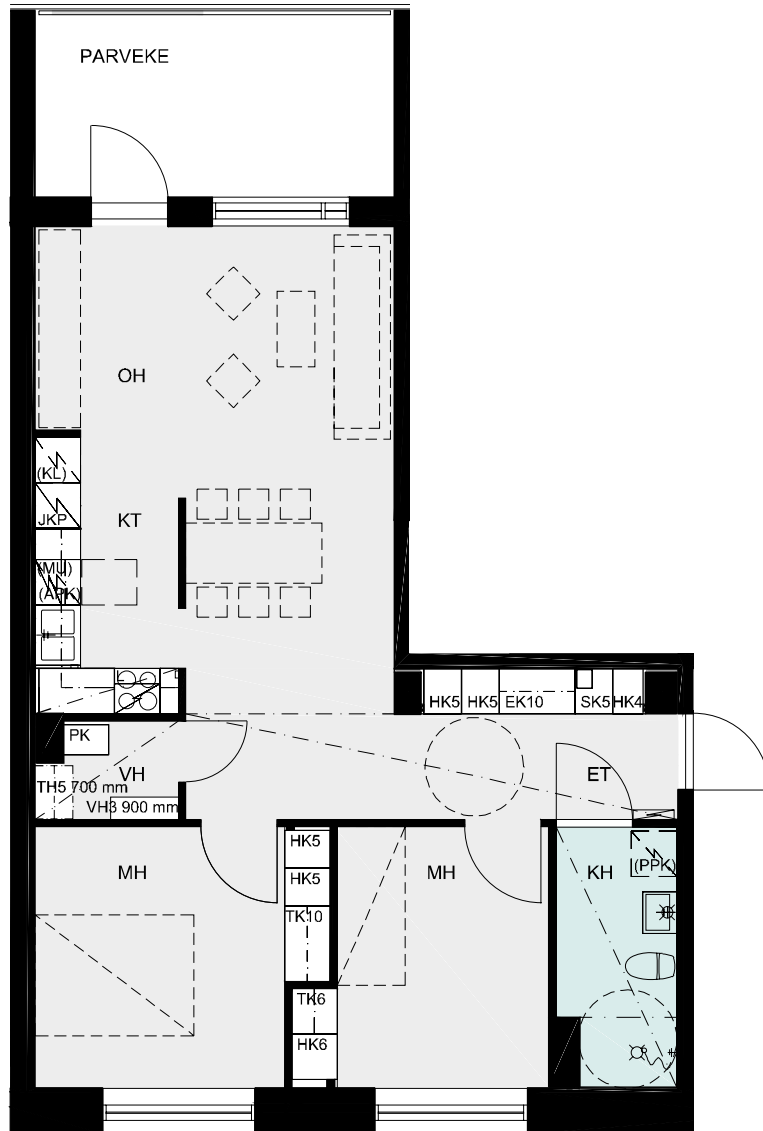

HEKA HERTTONIEMI
KIRVESMIEHENKATU 2
Kirvesmiehenkatu 2, 00880 Helsinki

Asunto D100 3h+kt 74,5 m² 2. krs
Asunto D104 3h+kt 74,0 m² 3. krs
Asunto D108 3h+kt 74,0 m² 4. krs
Asunto D112 3h+kt 74,0 m² 5. krs
Asunto D116 3h+kt 74,0 m² 6. krs

Mittakaava 1:100
0 1 2 5m