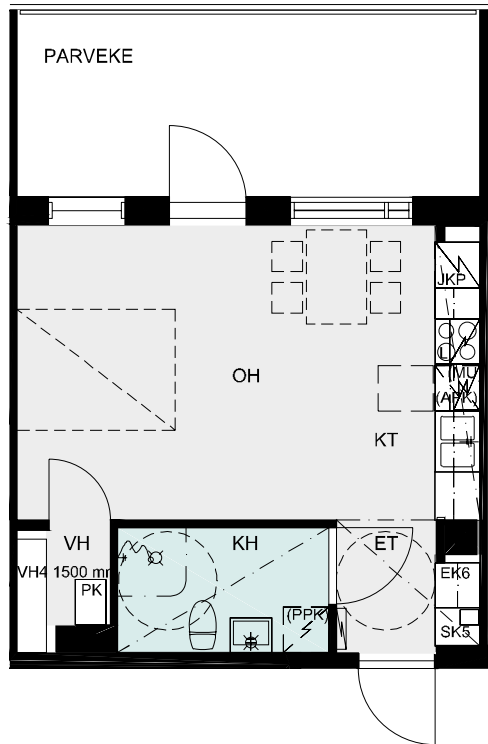

HEKA HERTTONIEMI
KIRVESMIEHENKATU 2
Kirvesmiehenkatu 2, 00880 Helsinki

Asunto E121 1h+kt 34,0 m² 2. krs
Asunto E125 1h+kt 34,0 m² 3. krs
Asunto E129 1h+kt 34,0 m² 4. krs
Asunto E133 1h+kt 34,0 m² 5. krs

Mittakaava 1:100
0 1 2 5m