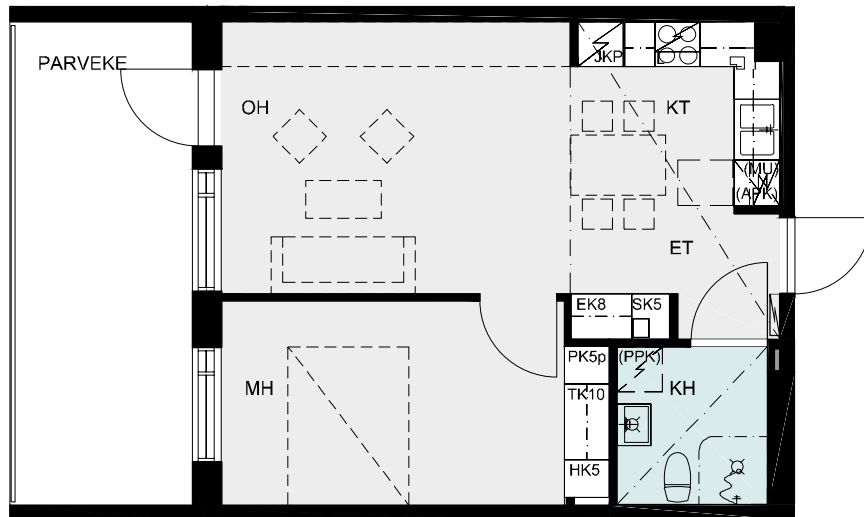

HEKA HERTTONIEMI
KIRVESMIEHENKATU 2
Kirvesmiehenkatu 2, 00880 Helsinki

Asunto F144 2h+kt 47,0 m² 2. krs
Asunto F152 2h+kt 47,0 m² 3. krs
Asunto F160 2h+kt 47,0 m² 4. krs
Asunto F168 2h+kt 47,0 m² 5. krs

Mittakaava 1:100
0 1 2 5m