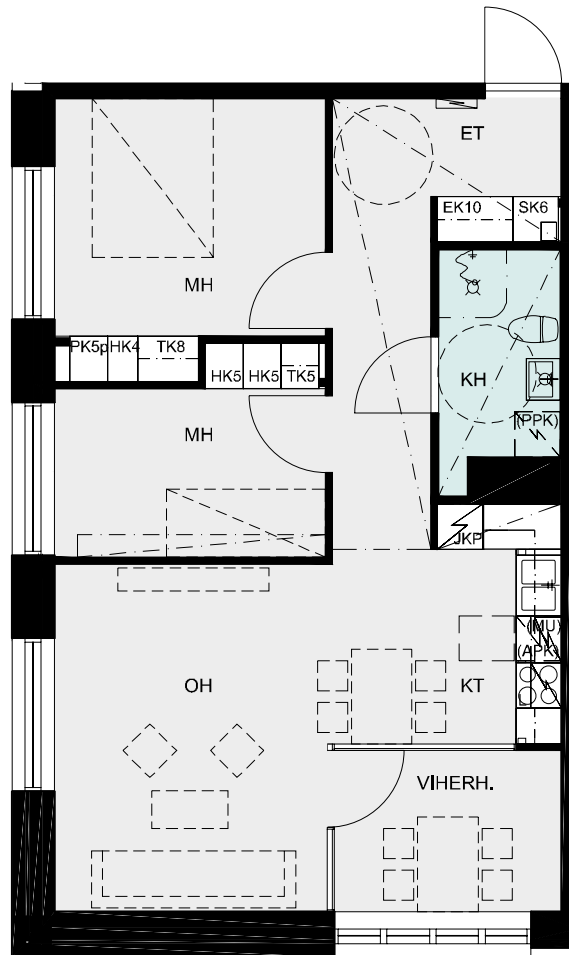

HEKA HERTTONIEMI

KIRVESMIEHENKATU 2

Kirvesmiehenkatu 2, 00880 Helsinki

Asunto A5 3h+kt+viherh. 71,0 m² 2. krs
Asunto A10 3h+kt+viherh. 71,0 m² 3. krs
Asunto A15 3h+kt+viherh. 71,0 m² 4. krs
Asunto A20 3h+kt+viherh. 71,0 m² 5. krs
Asunto A25 3h+kt+viherh. 71,0 m² 6. krs
Asunto A30 3h+kt+viherh. 70,5 m² 7. krs
Asunto A35 3h+kt+viherh. 70,5 m² 8. krs
Asunto A40 3h+kt+viherh. 70,5 m² 9. krs
Asunto A45 3h+kt+viherh. 70,5 m² 10.krs
Asunto A50 3h+kt+viherh. 70,5 m² 11.krs
Asunto A55 3h+kt+viherh. 70,5 m² 12.krs

Mittakaava 1:100

HEIKKINEN + KOMONEN