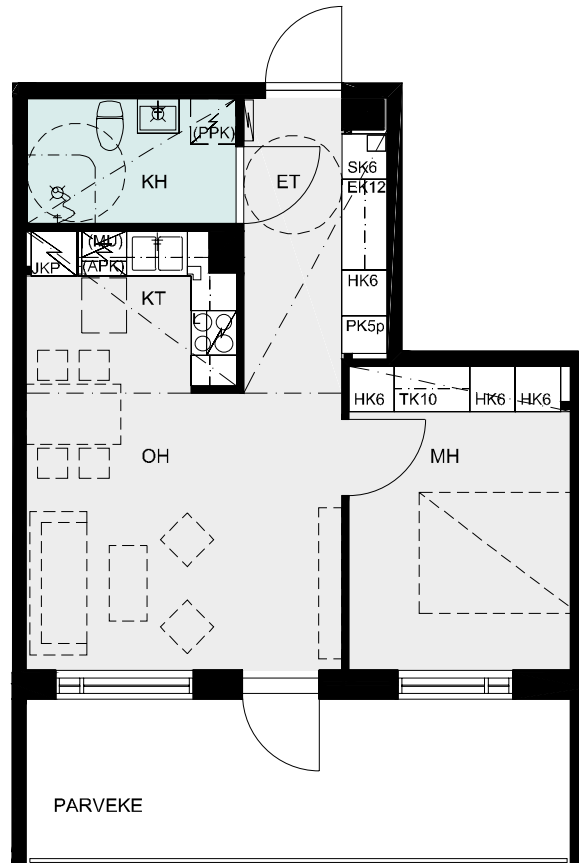

HEKA HERTTONIEMI
KIRVESMIEHENKATU 2
Kirvesmiehenkatu 2, 00880 Helsinki

- Asunto F138 2h+kt 45,5 m² 1. krs
- Asunto F141 2h+kt 45,5 m² 2. krs
- Asunto F149 2h+kt 45,5 m² 3. krs
- Asunto F157 2h+kt 45,0 m² 4. krs
- Asunto F165 2h+kt 45,0 m² 5. krs
- Asunto F173 2h+kt 45,0 m² 6. krs
- Asunto F177 2h+kt 45,0 m² 7. krs