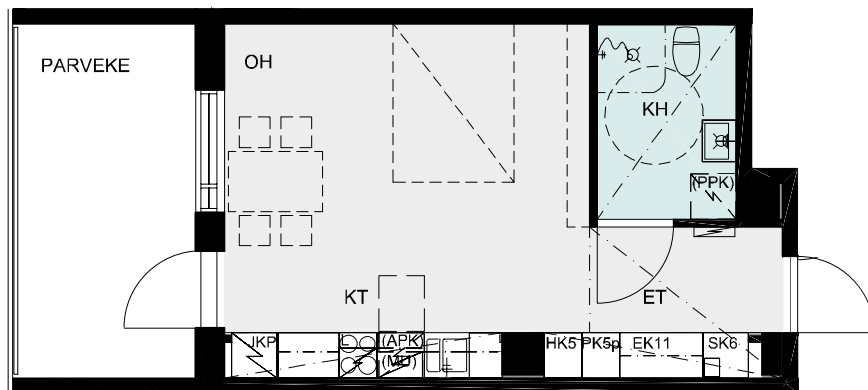

HEKA HERTTONIEMI
KIRVESMIEHENKATU 2
Kirvesmiehenkatu 2, 00880 Helsinki

Asunto F145 1h+kt 32,5 m² 2. krs
Asunto F153 1h+kt 32,5 m² 3. krs
Asunto F161 1h+kt 32,5 m² 4. krs
Asunto F169 1h+kt 32,5 m² 5. krs

Mittakaava 1:100
0 1 2 5m