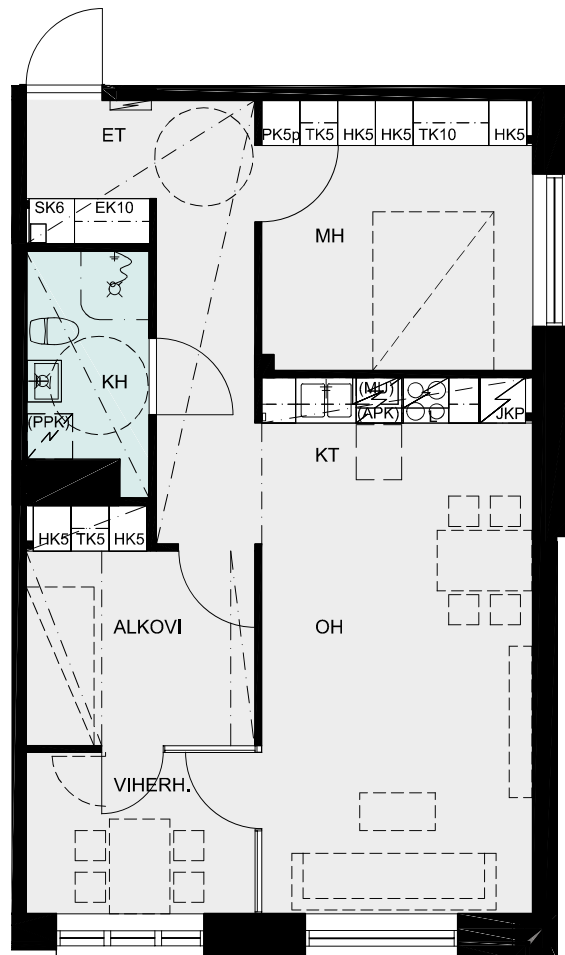

## KIRVESMIEHENKATU 2

Kirvesmiehenkatu 2, 00880 Helsinki

Asunto A3 1h+kt+viherh. 41,5 m<sup>2</sup> 2. krs  
Asunto A8 1h+kt+viherh. 41,5 m<sup>2</sup> 3. krs  
Asunto A13 1h+kt+viherh. 41,5 m<sup>2</sup> 4. krs  
Asunto A18 1h+kt+viherh. 41,5 m<sup>2</sup> 5. krs  
Asunto A23 1h+kt+viherh. 41,5 m<sup>2</sup> 6. krs  
Asunto A28 1h+kt+viherh. 41,0 m<sup>2</sup> 7. krs  
Asunto A33 1h+kt+viherh. 41,0 m<sup>2</sup> 8. krs  
Asunto A38 1h+kt+viherh. 41,0 m<sup>2</sup> 9. krs  
Asunto A43 1h+kt+viherh. 41,0 m<sup>2</sup> 10.krs  
Asunto A48 1h+kt+viherh. 41,0 m<sup>2</sup> 11.krs  
Asunto A53 1h+kt+viherh. 41,0 m<sup>2</sup> 12.krs

Mittakaava 1:100

HEIKKINEN + KOMONEN

**HEKA HERTTONIEMI**  
**KIRVESMIEHENKATU 2**

Abraham Wetterin tie 2, 00880 Helsinki

- Asunto A4 2h+kt+alkovi+viherh. 71,0 m<sup>2</sup> 2. krs
- Asunto A9 2h+kt+alkovi+viherh. 71,0 m<sup>2</sup> 3. krs
- Asunto A14 2h+kt+alkovi+viherh. 71,0 m<sup>2</sup> 4. krs
- Asunto A19 2h+kt+alkovi+viherh. 71,0 m<sup>2</sup> 5. krs
- Asunto A24 2h+kt+alkovi+viherh. 71,0 m<sup>2</sup> 6. krs

Mittakaava 1:100