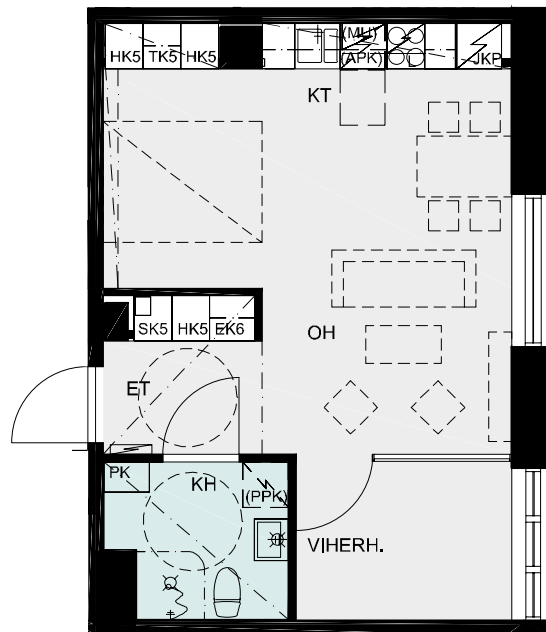

HEKA HERTTONIEMI

KIRVESMIEHENKATU 2

Kirvesmiehenkatu 2, 00880 Helsinki

Asunto A3 1h+kt+viherh. 41,5 m² 2. krs
Asunto A8 1h+kt+viherh. 41,5 m² 3. krs
Asunto A13 1h+kt+viherh. 41,5 m² 4. krs
Asunto A18 1h+kt+viherh. 41,5 m² 5. krs
Asunto A23 1h+kt+viherh. 41,5 m² 6. krs
Asunto A28 1h+kt+viherh. 41,0 m² 7. krs
Asunto A33 1h+kt+viherh. 41,0 m² 8. krs
Asunto A38 1h+kt+viherh. 41,0 m² 9. krs
Asunto A43 1h+kt+viherh. 41,0 m² 10.krs
Asunto A48 1h+kt+viherh. 41,0 m² 11.krs
Asunto A53 1h+kt+viherh. 41,0 m² 12.krs

Mittakaava 1:100

HEIKKINEN + KOMONEN