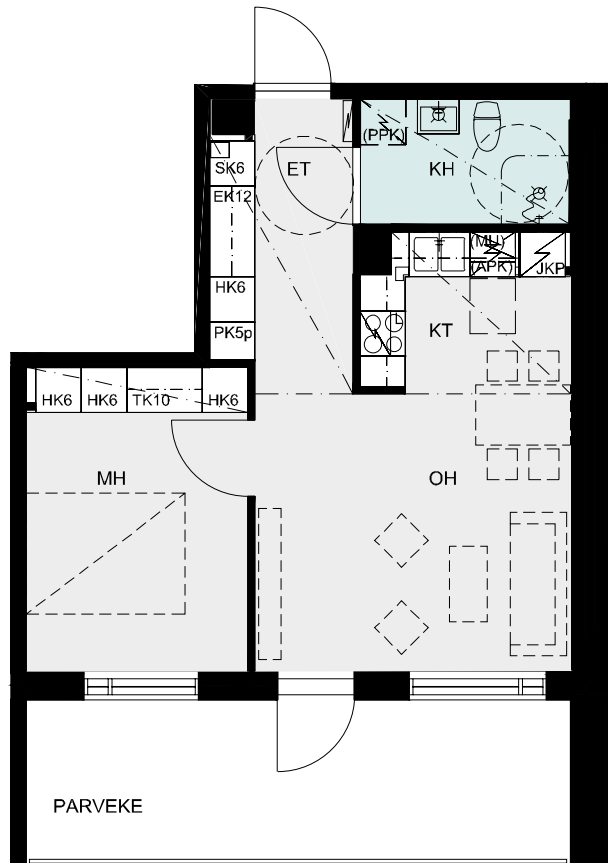

HEKA HERTTONIEMI
KIRVESMIEHENKATU 2
Kirvesmiehenkatu 2, 00880 Helsinki

Asunto F142 2h+kt 45,0 m² 2. krs
Asunto F150 2h+kt 45,5 m² 3. krs
Asunto F158 2h+kt 45,0 m² 4. krs
Asunto F166 2h+kt 45,0 m² 5. krs

Mittakaava 1:100
0 1 2 5m