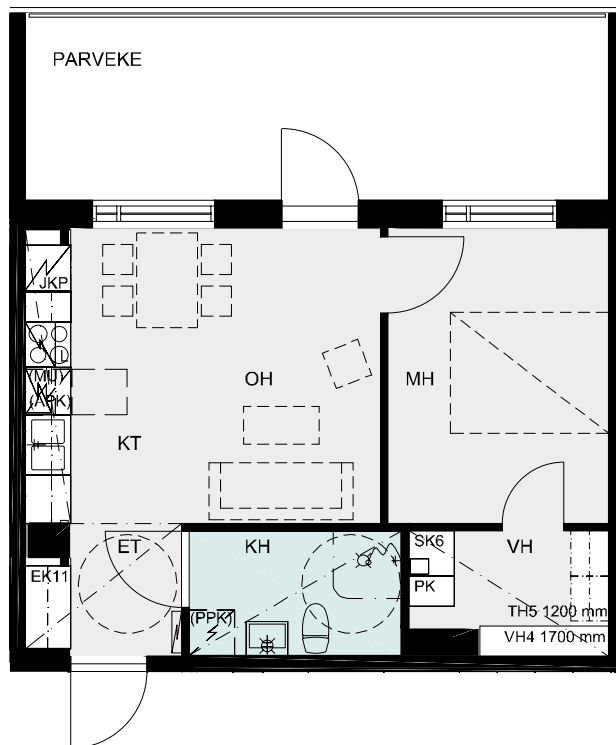

HEKA HERTTONIEMI
KIRVESMIEHENKATU 2
Kirvesmiehenkatu 2, 00880 Helsinki

Asunto E122 2h+kt 43,0 m² 2. krs
Asunto E126 2h+kt 43,0 m² 3. krs
Asunto E130 2h+kt 43,0 m² 4. krs
Asunto E134 2h+kt 43,0 m² 5. krs

Mittakaava 1:100
0 1 2 5m