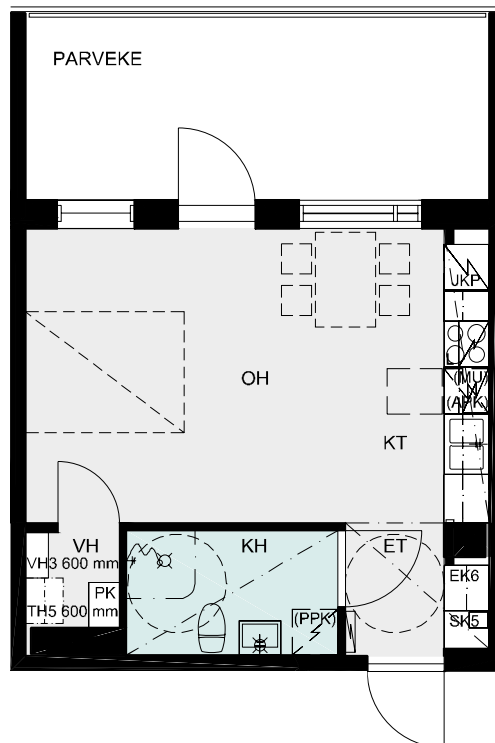

HEKA HERTTONIEMI
KIRVESMIEHENKATU 2
Kirvesmiehenkatu 2, 00880 Helsinki

Asunto D101 1h+kt 34,0 m² 2. krs
Asunto D105 1h+kt 34,0 m² 3. krs
Asunto D109 1h+kt 34,0 m² 4. krs
Asunto D113 1h+kt 34,0 m² 5. krs
Asunto D117 1h+kt 34,0 m² 6. krs

Mittakaava 1:100
0 1 2 5m