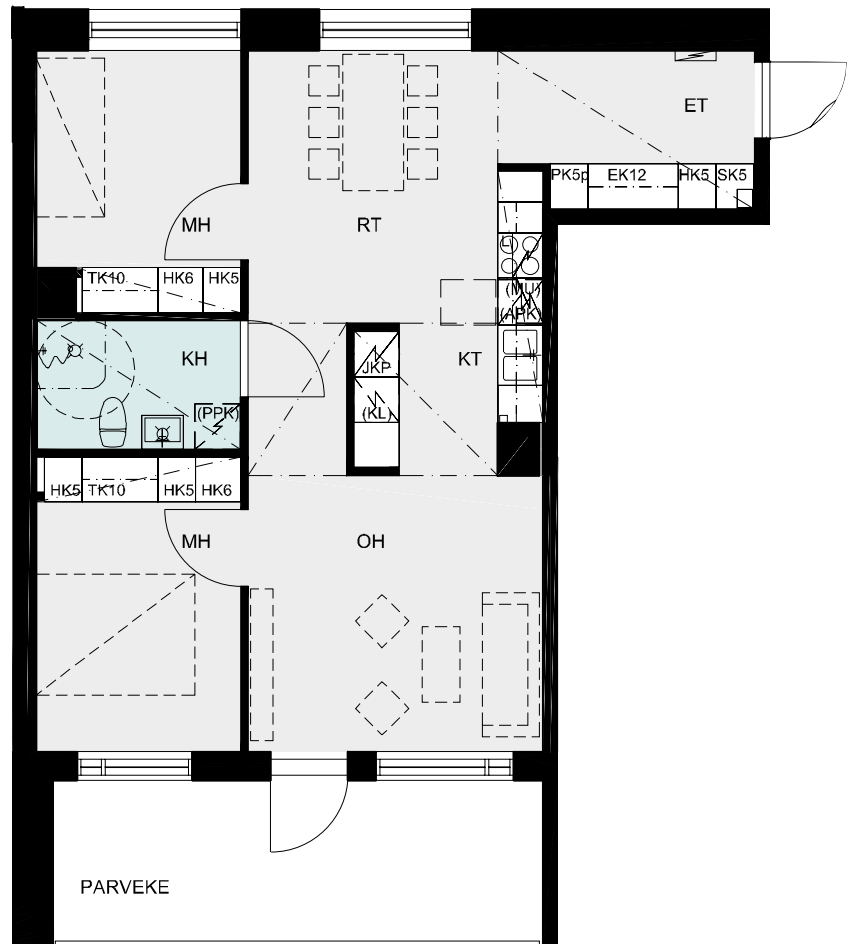

HEKA HERTTONIEMI
KIRVESMIEHENKATU 2
Kirvesmiehenkatu 2, 00880 Helsinki

- Asunto F136 3h+kt 67,5 m² 1. krs
- Asunto F139 3h+kt 67,0 m² 2. krs
- Asunto F147 3h+kt 67,0 m² 3. krs
- Asunto F155 3h+kt 67,0 m² 4. krs
- Asunto F163 3h+kt 67,0 m² 5. krs
- Asunto F171 3h+kt 67,0 m² 6. krs
- Asunto F175 3h+kt 67,0 m² 7. krs