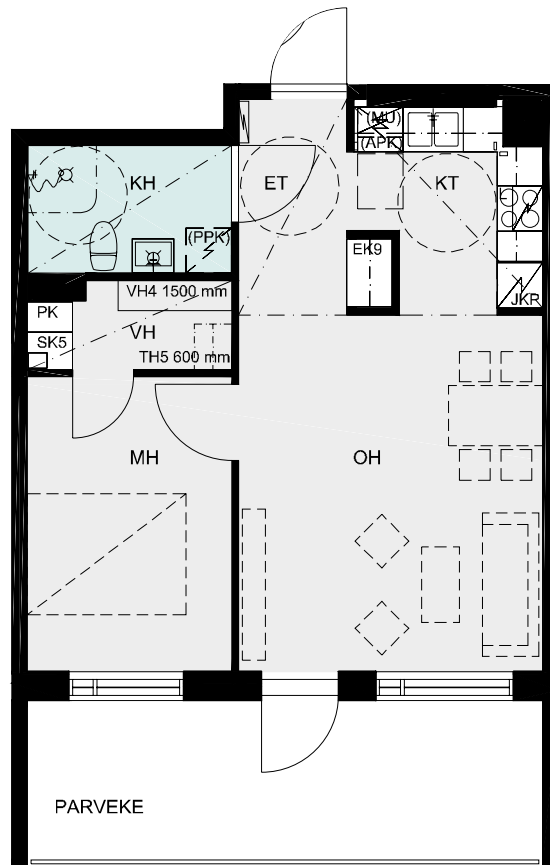

HEKA HERTTONIEMI
KIRVESMIEHENKATU 2
Kirvesmiehenkatu 2, 00880 Helsinki

- Asunto F137 2h+kt 49,5 m² 1. krs
- Asunto F140 2h+kt 49,0 m² 2. krs
- Asunto F148 2h+kt 49,0 m² 3. krs
- Asunto F156 2h+kt 49,0 m² 4. krs
- Asunto F164 2h+kt 49,0 m² 5. krs
- Asunto F172 2h+kt 49,0 m² 6. krs
- Asunto F176 2h+kt 49,0 m² 7. krs