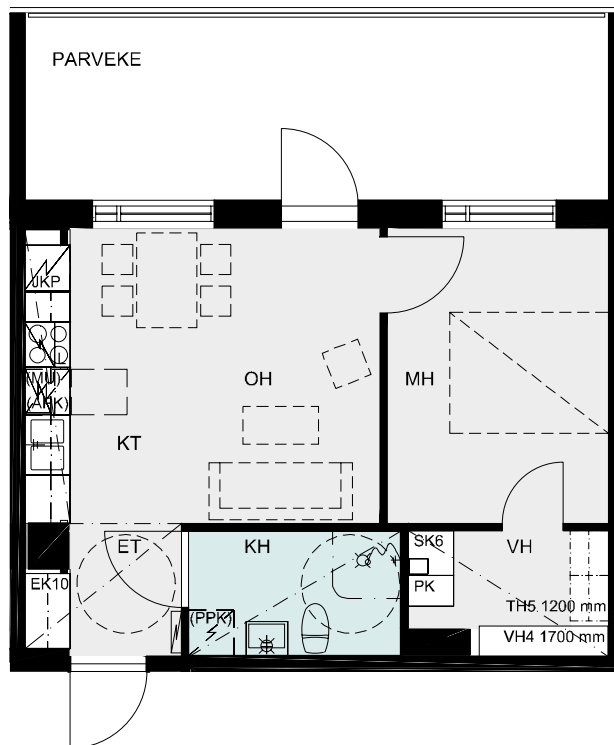

HEKA HERTTONIEMI
KIRVESMIEHENKATU 2
Kirvesmiehenkatu 2, 00880 Helsinki

Asunto C74 2h+kt 43,0 m² 2. krs
Asunto C78 2h+kt 43,0 m² 3. krs
Asunto C82 2h+kt 43,0 m² 4. krs
Asunto C86 2h+kt 43,0 m² 5. krs
Asunto C90 2h+kt 42,5 m² 6. krs
Asunto C94 2h+kt 42,5 m² 7. krs
Asunto C98 2h+kt 42,5 m² 8. krs

Mittakaava 1:100
0 1 2 5m