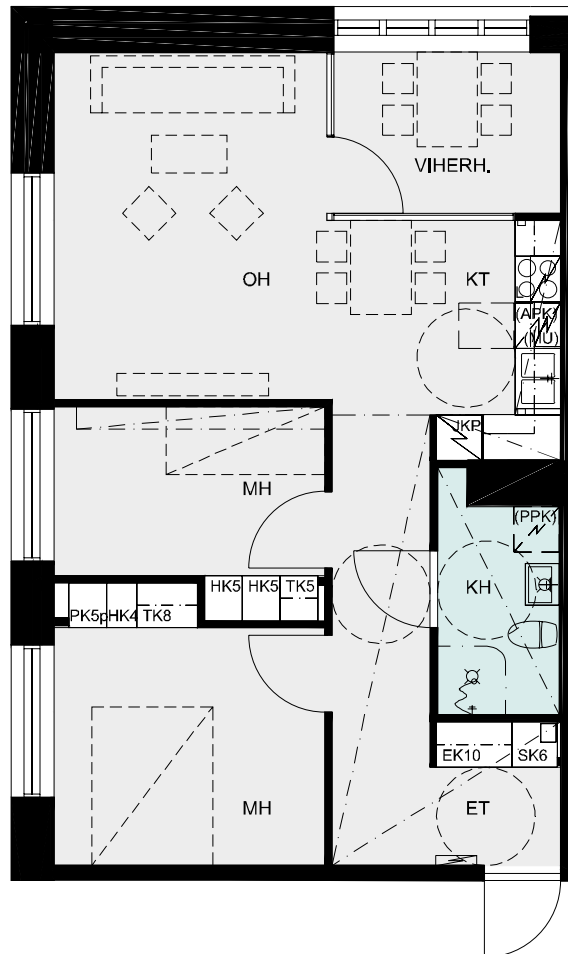

## KIRVESMIEHENKATU 2

Kirvesmiehenkatu 2, 00880 Helsinki

Asunto A1 3h+kt+viherh. 71,0 m<sup>2</sup> 2. krs  
Asunto A6 3h+kt+viherh. 71,0 m<sup>2</sup> 3. krs  
Asunto A11 3h+kt+viherh. 71,0 m<sup>2</sup> 4. krs  
Asunto A16 3h+kt+viherh. 71,0 m<sup>2</sup> 5. krs  
Asunto A21 3h+kt+viherh. 71,0 m<sup>2</sup> 6. krs  
Asunto A26 3h+kt+viherh. 70,5 m<sup>2</sup> 7. krs  
Asunto A31 3h+kt+viherh. 70,5 m<sup>2</sup> 8. krs  
Asunto A36 3h+kt+viherh. 70,5 m<sup>2</sup> 9. krs  
Asunto A41 3h+kt+viherh. 70,5 m<sup>2</sup> 10. krs  
Asunto A46 3h+kt+viherh. 70,5 m<sup>2</sup> 11. krs  
Asunto A51 3h+kt+viherh. 70,5 m<sup>2</sup> 12. krs

Mittakaava 1:100

HEIKKINEN + KOMONEN