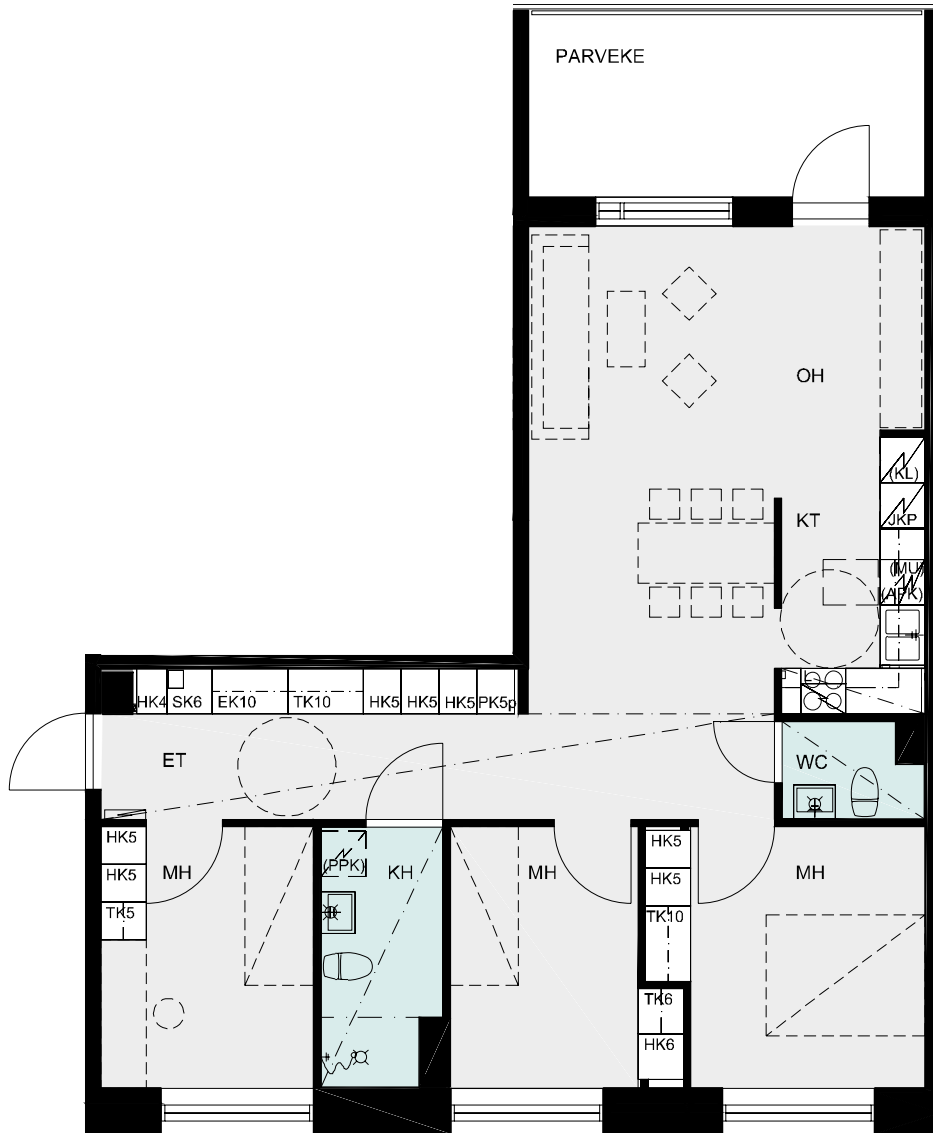

HEKA HERTTONIEMI
KIRVESMIEHENKATU 2
Kirvesmiehenkatu 2, 00880 Helsinki

Asunto E123 4h+kt 91,0 m² 2. krs
Asunto E127 4h+kt 90,5 m² 3. krs
Asunto E131 4h+kt 90,5 m² 4. krs
Asunto E135 4h+kt 90,5 m² 5. krs

Mittakaava 1:100
0 1 2 5m