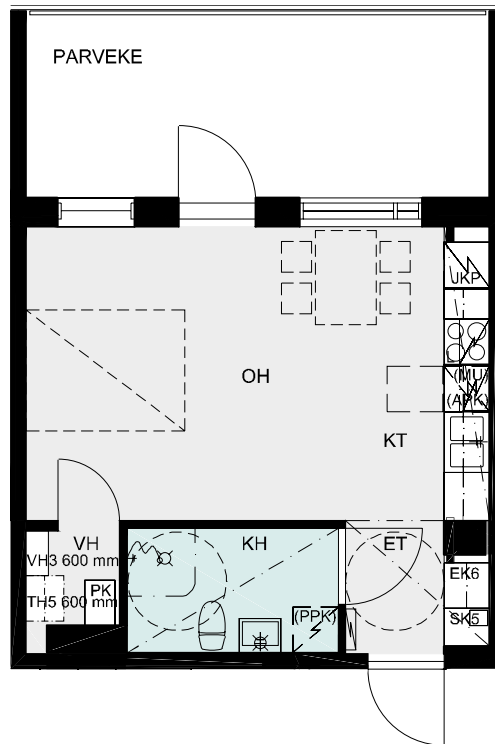

HEKA HERTTONIEMI
KIRVESMIEHENKATU 2
Kirvesmiehenkatu 2, 00880 Helsinki

Asunto B57 1h+kt 34,0 m² 2. krs
Asunto B61 1h+kt 34,0 m² 3. krs
Asunto B65 1h+kt 34,0 m² 4. krs
Asunto B69 1h+kt 34,0 m² 5. krs

Mittakaava 1:100
0 1 2 5m