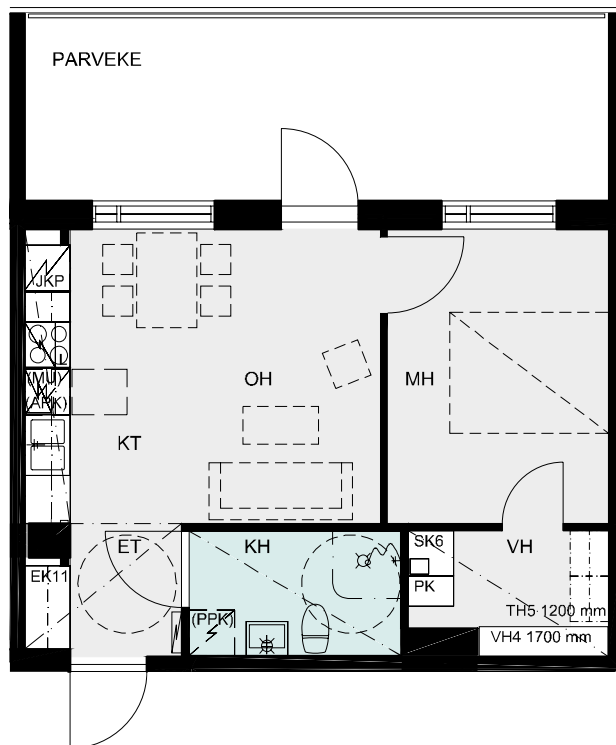

HEKA HERTTONIEMI

KIRVESMIEHENKATU 2

Kirvesmiehenkatu 2, 00880 Helsinki

Asunto B58 2h+kt 43,0 m² 2. krs

Asunto B62 2h+kt 43,0 m² 3. krs

Asunto B66 2h+kt 43,0 m² 4. krs

Asunto B70 2h+kt 43,0 m² 5. krs

Mittakaava 1:100