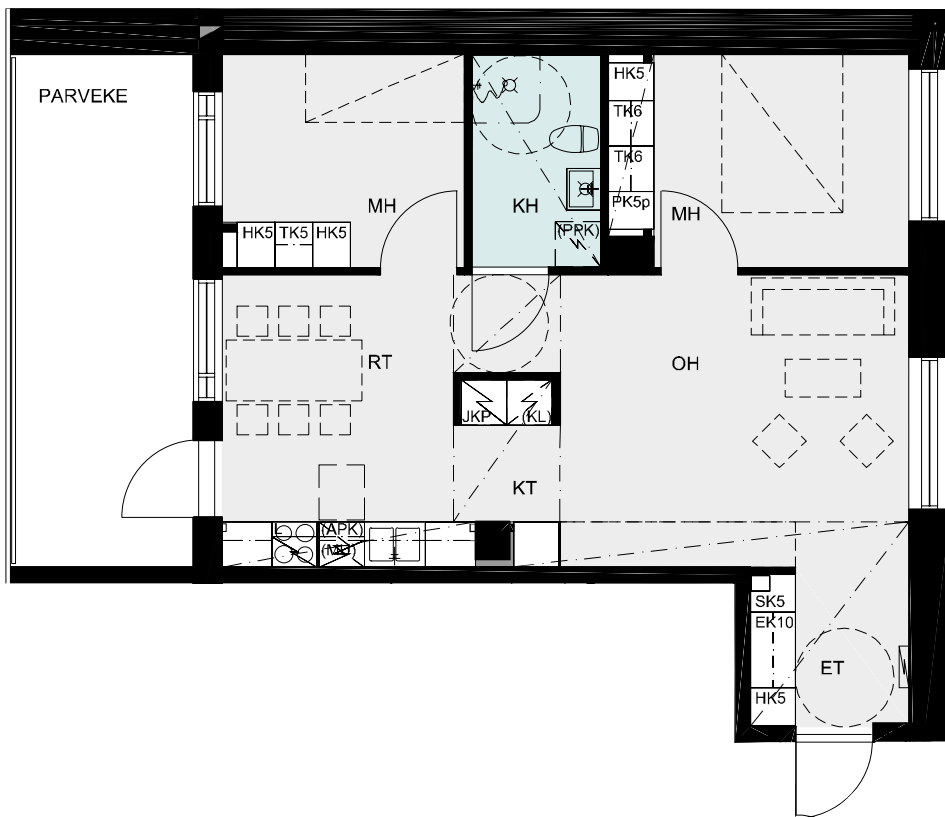

HEKA HERTTONIEMI
KIRVESMIEHENKATU 2
Kirvesmiehenkatu 2, 00880 Helsinki

Asunto F146 3h+kt 65,5 m² 2. krs
Asunto F154 3h+kt 65,5 m² 3. krs
Asunto F162 3h+kt 65,5 m² 4. krs
Asunto F170 3h+kt 65,5 m² 5. krs

Mittakaava 1:100
0 1 2 5m