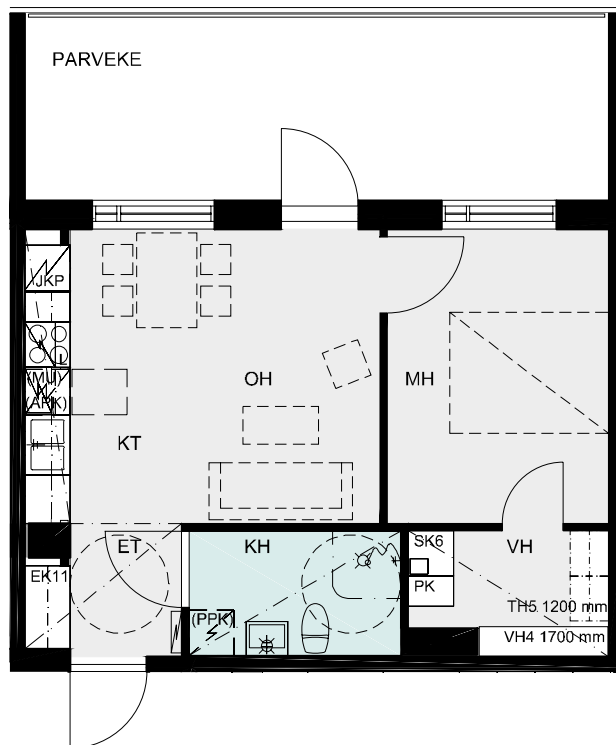

HEKA HERTTONIEMI
KIRVESMIEHENKATU 2
Kirvesmiehenkatu 2, 00880 Helsinki

Asunto D102 2h+kt 43,0 m² 2. krs
Asunto D106 2h+kt 43,0 m² 3. krs
Asunto D110 2h+kt 43,0 m² 4. krs
Asunto D114 2h+kt 43,0 m² 5. krs
Asunto D118 2h+kt 43,0 m² 6. krs

Mittakaava 1:100
0 1 2 5m