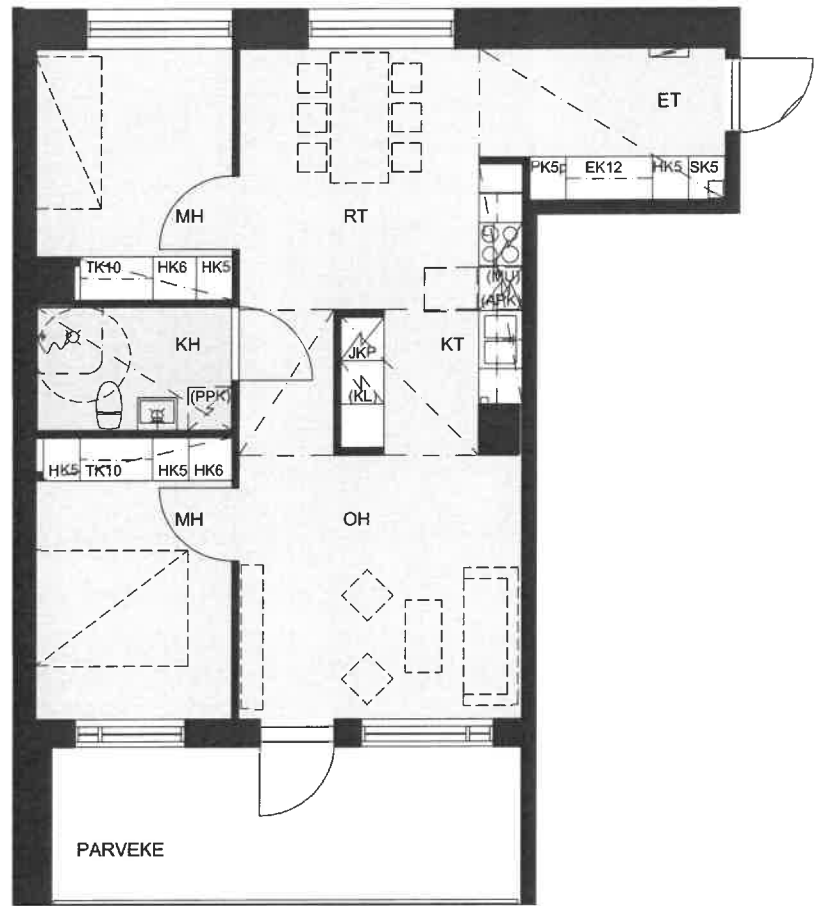

HEKA HERTTONIEMI

KIRVESMIEHENKATU 2

Abraham Wetterin tie 2, 00880 Helsinki

- Asunto A1 3h+kt+viherh. 71,0 m² 2. krs
- Asunto A6 3h+kt+viherh. 71,0 m² 3. krs
- Asunto A11 3h+kt+viherh. 71,0 m² 4. krs
- Asunto A16 3h+kt+viherh. 71,0 m² 5. krs
- Asunto A21 3h+kt+viherh. 71,0 m² 6. krs
- Asunto A26 3h+kt+viherh. 70,5 m² 7. krs
- Asunto A31 3h+kt+viherh. 70,5 m² 8. krs
- Asunto A36 3h+kt+viherh. 70,5 m² 9. krs
- Asunto A41 3h+kt+viherh. 70,5 m² 10.krs
- Asunto A46 3h+kt+viherh. 70,5 m² 11.krs
- Asunto A51 3h+kt+viherh. 70,5 m² 12.krs

Mittakaava 1:100

HEKA HERTTONIEMI

KIRVESMIEHENKATU 2

Kirvesmiehenkatu 2, 00880 Helsinki

Asunto E120 3h+kt 74,5 m² 2. krs

Asunto E124 3h+kt 74,0 m² 3. krs

Asunto E128 3h+kt 74,0 m² 4. krs

Asunto E132 3h+kt 74,0 m² 5. krs

Mittakaava 1:100

HEKA HERTTONIEMI
KIRVESMIEHENKATU 2
Kirvesmiehenkatu 2, 00880 Helsinki

- Asunto F136 3h+kt 67,5 m² 1. krs
- Asunto F139 3h+kt 67,0 m² 2. krs
- Asunto F147 3h+kt 67,0 m² 3. krs
- Asunto F155 3h+kt 67,0 m² 4. krs
- Asunto F163 3h+kt 67,0 m² 5. krs
- Asunto F171 3h+kt 67,0 m² 6. krs
- Asunto F175 3h+kt 67,0 m² 7. krs