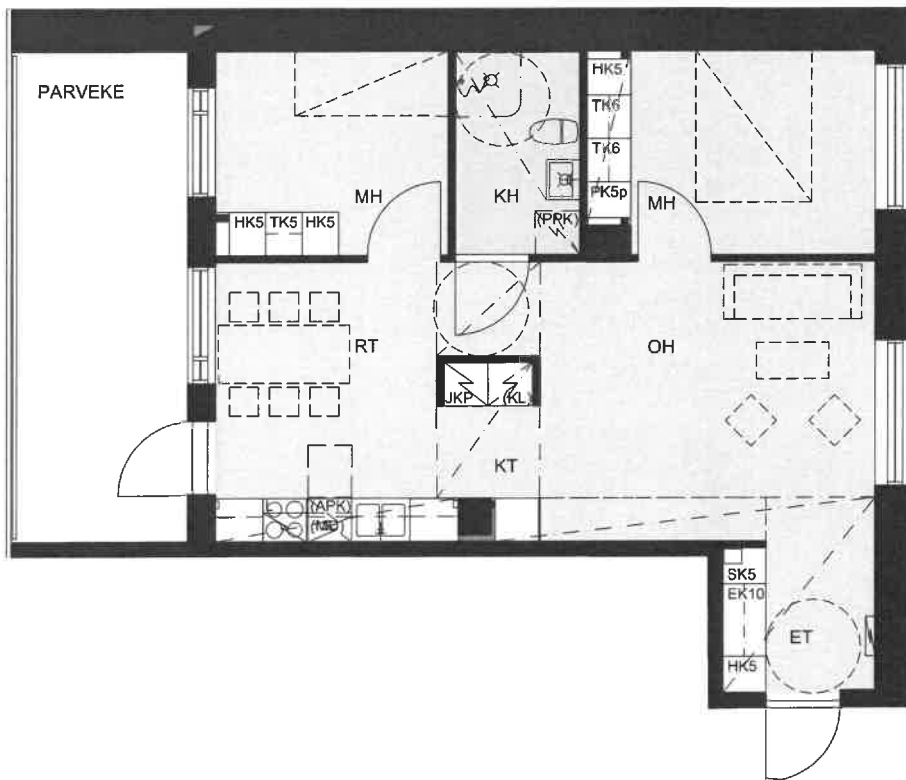

HEKA HERTTONIEMI
KIRVESMIEHENKATU 2

Kirvesmiehenkatu 2, 00880 Helsinki

- Asunto F146 3h+kt 65,5 m² 2. krs
- Asunto F154 3h+kt 65,5 m² 3. krs
- Asunto F162 3h+kt 65,5 m² 4. krs
- Asunto F170 3h+kt 65,5 m² 5. krs

Mittakaava 1:100

HEIKKINEN + KOMONEN