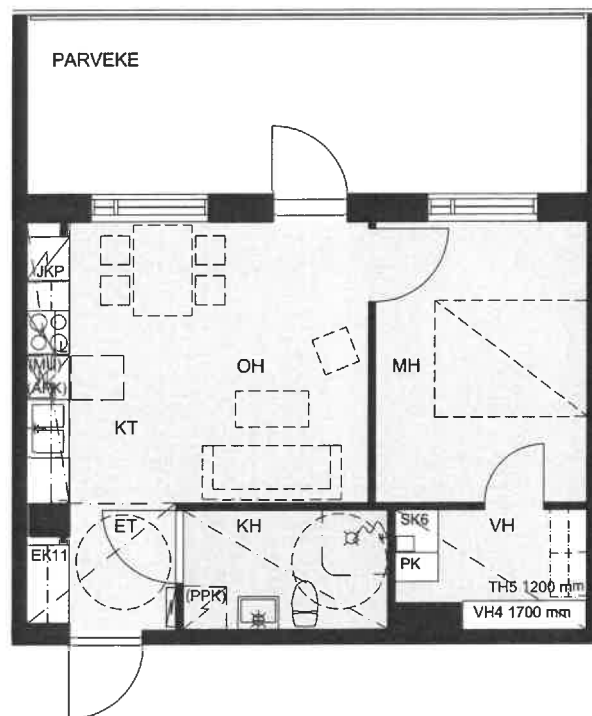

HEKA HERTTONIEMI
KIRVESMIEHENKATU 2

Abraham Wetterin tie 2, 00880 Helsinki

- Asunto A4 2h+kt+alkovi+viherh. 71,0 m² 2. krs
- Asunto A9 2h+kt+alkovi+viherh. 71,0 m² 3. krs
- Asunto A14 2h+kt+alkovi+viherh. 71,0 m² 4. krs
- Asunto A19 2h+kt+alkovi+viherh. 71,0 m² 5. krs
- Asunto A24 2h+kt+alkovi+viherh. 71,0 m² 6. krs

Mittakaava 1:100

HEKA HERTTONIEMI

KIRVESMIEHENKATU 2

Kirvesmiehenkatu 2, 00880 Helsinki

Asunto B58 2h+kt 43,0 m² 2. krs

Asunto B62 2h+kt 43,0 m² 3. krs

Asunto B66 2h+kt 43,0 m² 4. krs

Asunto B70 2h+kt 43,0 m² 5. krs

Mittakaava 1:100

HEIKKINEN+KOMONEN

HEKA HERTTONIEMI

KIRVESMIEHENKATU 2

Kirvesmiehenkatu 2, 00880 Helsinki

Asunto C74 2h+kt 43,0 m² 2. krs
Asunto C78 2h+kt 43,0 m² 3. krs
Asunto C82 2h+kt 43,0 m² 4. krs
Asunto C86 2h+kt 43,0 m² 5. krs
Asunto C90 2h+kt 42,5 m² 6. krs
Asunto C94 2h+kt 42,5 m² 7. krs
Asunto C98 2h+kt 42,5 m² 8. krs

Mittakaava 1:100

HEIKKINEN + KOMONEN

HEKA HERTTONIEMI

KIRVESMIEHENKATU 2

Kirvesmiehenkatu 2, 00880 Helsinki

Asunto D102 2h+kt 43,0 m² 2. krs

Asunto D106 2h+kt 43,0 m² 3. krs

Asunto D110 2h+kt 43,0 m² 4. krs