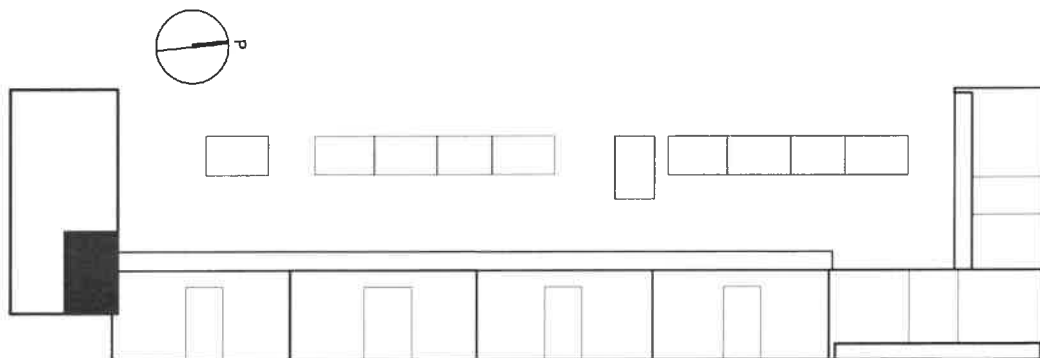

HEKA HERTTONIEMI
KIRVESMIEHENKATU 2

Abraham Wetterin tie 2, 00880 Helsinki

- Asunto A4 2h+kt+alkovi+viherh. 71,0 m² 2. krs
- Asunto A9 2h+kt+alkovi+viherh. 71,0 m² 3. krs
- Asunto A14 2h+kt+alkovi+viherh. 71,0 m² 4. krs
- Asunto A19 2h+kt+alkovi+viherh. 71,0 m² 5. krs
- Asunto A24 2h+kt+alkovi+viherh. 71,0 m² 6. krs

Mittakaava 1:100

HEKA HERTTONIEMI

KIRVESMIEHENKATU 2

Kirvesmiehenkatu 2, 00880 Helsinki

Asunto B58 2h+kt 43,0 m² 2. krs

Asunto B62 2h+kt 43,0 m² 3. krs

Asunto B66 2h+kt 43,0 m² 4. krs

Asunto B70 2h+kt 43,0 m² 5. krs