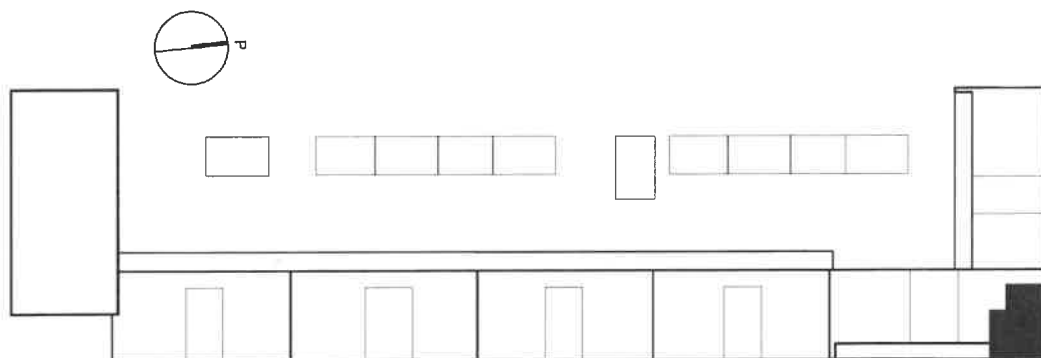

HEKA HERTTONIEMI

KIRVESMIEHENKATU 2

Kirvesmiehenkatu 2, 00880 Helsinki

Asunto F142 2h+kt 45,0 m² 2. krs

Asunto F150 2h+kt 45,5 m² 3. krs

Asunto F158 2h+kt 45,0 m² 4. krs

Asunto F166 2h+kt 45,0 m² 5. krs

Mittakaava 1:100

HEIKKINEN+KOMONEN