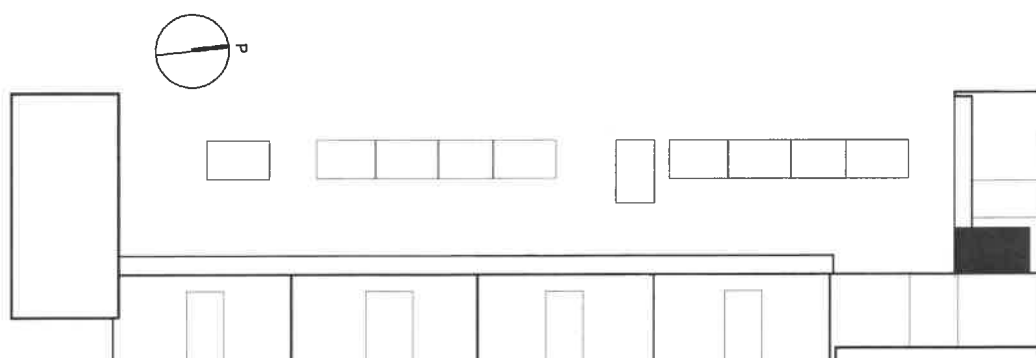

HEKA HERTTONIEMI

KIRVESMIEHENKATU 2

Kirvesmiehenkatu 2, 00880 Helsinki

Asunto F143 2h+kt 46,5 m² 2. krs

Asunto F151 2h+kt 46,5 m² 3. krs

Asunto F159 2h+kt 46,5 m² 4. krs

Asunto F167 2h+kt 46,5 m² 5. krs

Mittakaava 1:100

HEIKKINEN+KOMONEN