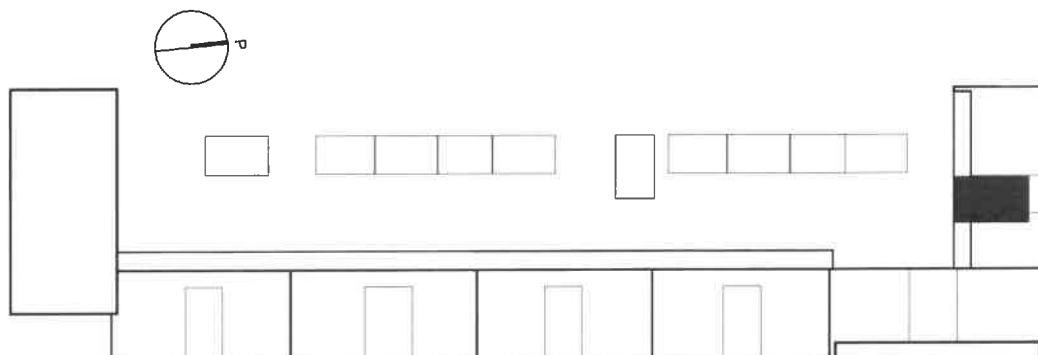

HEKA HERTTONIEMI

KIRVESMIEHENKATU 2

Kirvesmiehenkatu 2, 00880 Helsinki

Asunto F144 2h+kt 47,0 m² 2. krs

Asunto F152 2h+kt 47,0 m² 3. krs

Asunto F160 2h+kt 47,0 m² 4. krs

Asunto F168 2h+kt 47,0 m² 5. krs

Mittakaava 1:100