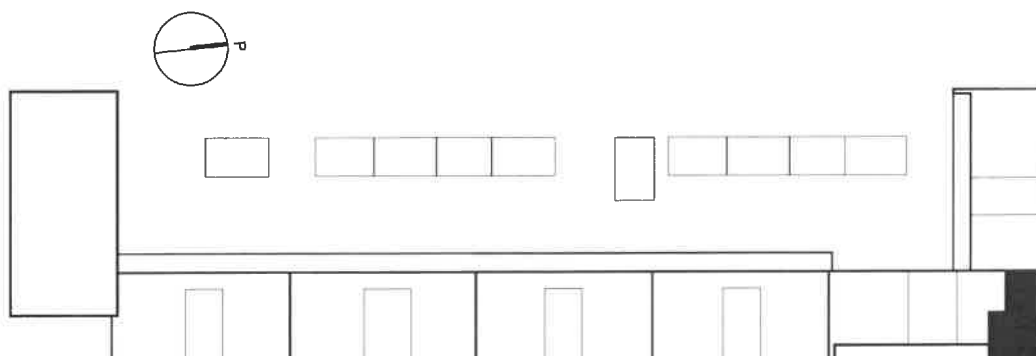

HEKA HERTTONIEMI

KIRVESMIEHENKATU 2

Kirvesmiehenkatu 2, 00880 Helsinki

Asunto F174 2h+kt 53,0 m² 6. krs

Asunto F178 2h+kt 53,0 m² 7. krs

Mittakaava 1:100

HEIKKINEN+KOMONEN