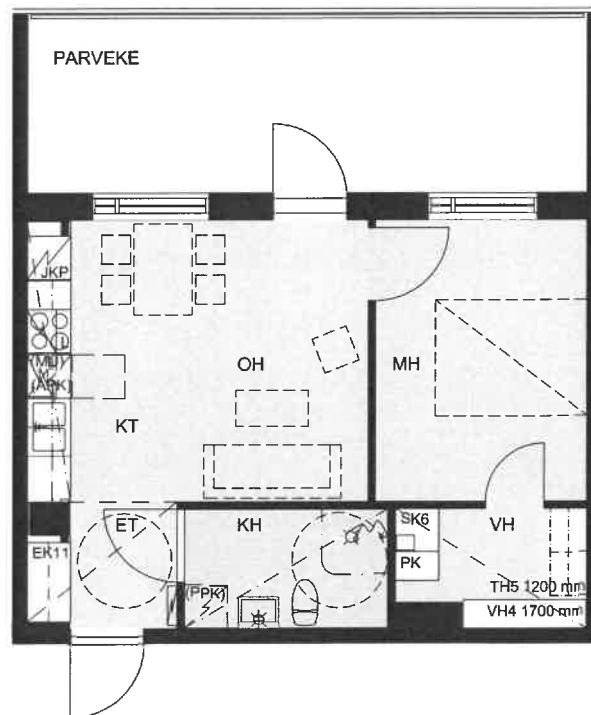

Mittakaava 1:100

HEIKKINEN + KOMONEN

HEKA HERTTONIEMI

KIRVESMIEHENKATU 2

Kirvesmiehenkatu 2, 00880 Helsinki

Asunto D102 2h+kt 43,0 m² 2. krs

Asunto D106 2h+kt 43,0 m² 3. krs

Asunto D110 2h+kt 43,0 m² 4. krs

Asunto D114 2h+kt 43,0 m² 5. krs

Asunto D118 2h+kt 43,0 m² 6. krs

Mittakaava 1:100

HEKA HERTTONIEMI

KIRVESMIEHENKATU 2

Kirvesmiehenkatu 2, 00880 Helsinki

Asunto E122 2h+kt 43,0 m² 2. krs

Asunto E126 2h+kt 43,0 m² 3. krs

Asunto E130 2h+kt 43,0 m² 4. krs

Asunto E134 2h+kt 43,0 m² 5. krs

Mittakaava 1:100

HEKA HERTTONIEMI

KIRVESMIEHENKATU 2

Kirvesmiehenkatu 2, 00880 Helsinki

Asunto F137 2h+kt 49,5 m² 1. krs

Asunto F140 2h+kt 49,0 m² 2. krs

Asunto F148 2h+kt 49,0 m² 3. krs

Asunto F156 2h+kt 49,0 m² 4. krs

Asunto F164 2h+kt 49,0 m² 5. krs

Asunto F172 2h+kt 49,0 m² 6. krs

Asunto F176 2h+kt 49,0 m² 7. krs

Mittakaava 1:100

HEIKKINEN+KOMONEN

HEKA HERTTONIEMI