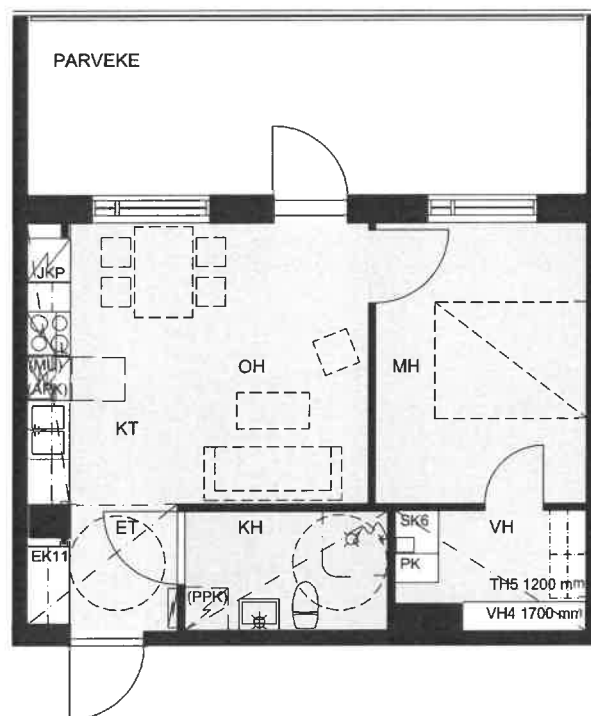

Mittakaava 1:100

HEKA HERTTONIEMI

KIRVESMIEHENKATU 2

Kirvesmiehenkatu 2, 00880 Helsinki

Asunto B58 2h+kt 43,0 m² 2. krs

Asunto B62 2h+kt 43,0 m² 3. krs

Asunto B66 2h+kt 43,0 m² 4. krs

Asunto B70 2h+kt 43,0 m² 5. krs

Mittakaava 1:100

HEIKKINEN+KOMONEN

HEKA HERTTONIEMI

KIRVESMIEHENKATU 2

Kirvesmiehenkatu 2, 00880 Helsinki

Asunto C74 2h+kt 43,0 m² 2. krs
Asunto C78 2h+kt 43,0 m² 3. krs
Asunto C82 2h+kt 43,0 m² 4. krs
Asunto C86 2h+kt 43,0 m² 5. krs
Asunto C90 2h+kt 42,5 m² 6. krs
Asunto C94 2h+kt 42,5 m² 7. krs
Asunto C98 2h+kt 42,5 m² 8. krs

Mittakaava 1:100

HEIKKINEN + KOMONEN

HEKA HERTTONIEMI

KIRVESMIEHENKATU 2

Kirvesmiehenkatu 2, 00880 Helsinki

Asunto D102 2h+kt 43,0 m² 2. krs

Asunto D106 2h+kt 43,0 m² 3. krs

Asunto D110 2h+kt 43,0 m² 4. krs

Asunto D114 2h+kt 43,0 m² 5. krs

Asunto D118 2h+kt 43,0 m² 6. krs

Mittakaava 1:100

HEKA HERTTONIEMI

KIRVESMIEHENKATU 2

Kirvesmiehenkatu 2, 00880 Helsinki

Asunto E122 2h+kt 43,0 m² 2. krs

Asunto E126 2h+kt 43,0 m² 3. krs