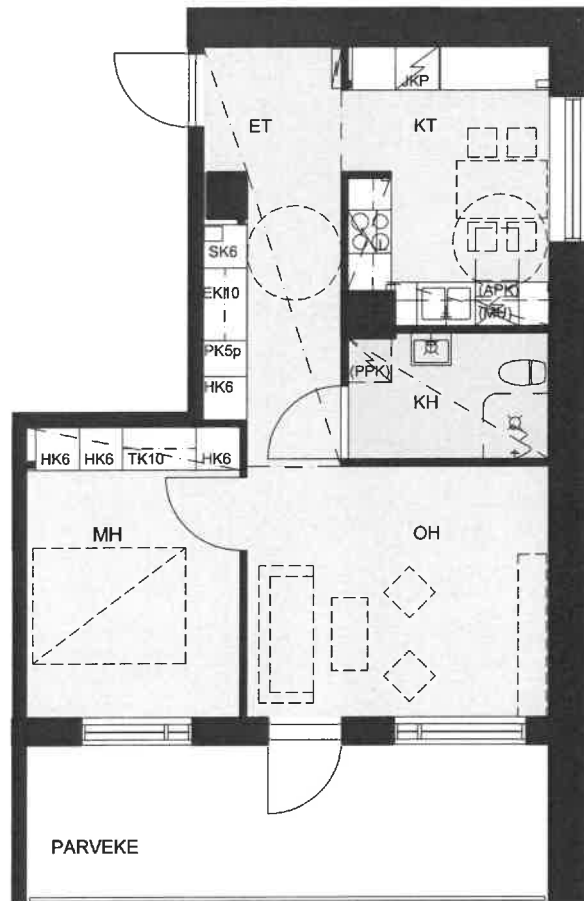

HEKA HERTTONIEMI
KIRVESMIEHENKATU 2

Abraham Wetterin tie 2, 00880 Helsinki

- Asunto A4 2h+kt+alkovi+viherh. 71,0 m² 2. krs
- Asunto A9 2h+kt+alkovi+viherh. 71,0 m² 3. krs
- Asunto A14 2h+kt+alkovi+viherh. 71,0 m² 4. krs
- Asunto A19 2h+kt+alkovi+viherh. 71,0 m² 5. krs
- Asunto A24 2h+kt+alkovi+viherh. 71,0 m² 6. krs

Asunto F159 2h+kt 46,5 m² 4. krs

Asunto F167 2h+kt 46,5 m² 5. krs

Mittakaava 1:100

HEIKKINEN+KOMONEN

HEKA HERTTONIEMI

KIRVESMIEHENKATU 2

Kirvesmiehenkatu 2, 00880 Helsinki

Asunto F144 2h+kt 47,0 m² 2. krs

Asunto F152 2h+kt 47,0 m² 3. krs

Asunto F160 2h+kt 47,0 m² 4. krs

Asunto F168 2h+kt 47,0 m² 5. krs

Mittakaava 1:100

HEKA HERTTONIEMI

KIRVESMIEHENKATU 2

Kirvesmiehenkatu 2, 00880 Helsinki

Asunto F174 2h+kt 53,0 m² 6. krs

Asunto F178 2h+kt 53,0 m² 7. krs

Mittakaava 1:100

HEIKKINEN+KOMONEN