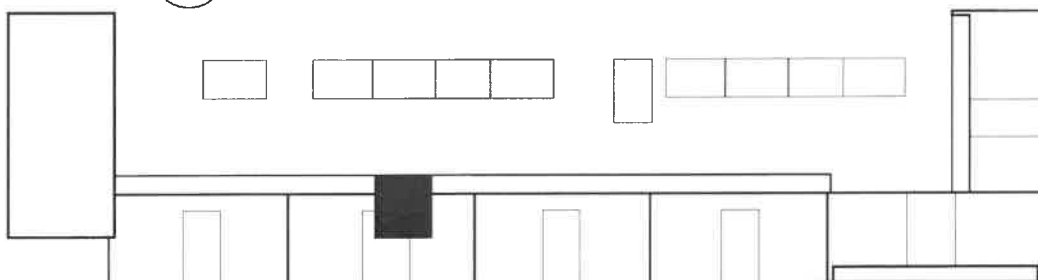

HEKA HERTTONIEMI

KIRVESMIEHENKATU 2

Kirvesmiehenkatu 2, 00880 Helsinki

Asunto C74 2h+kt 43,0 m² 2. krs
Asunto C78 2h+kt 43,0 m² 3. krs
Asunto C82 2h+kt 43,0 m² 4. krs
Asunto C86 2h+kt 43,0 m² 5. krs
Asunto C90 2h+kt 42,5 m² 6. krs
Asunto C94 2h+kt 42,5 m² 7. krs
Asunto C98 2h+kt 42,5 m² 8. krs

Mittakaava 1:100

HEIKKINEN + KOMONEN