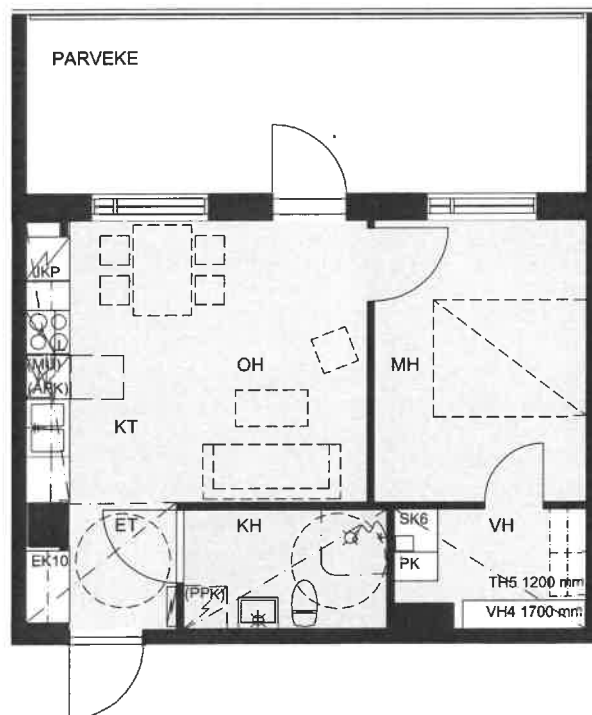

Mittakaava 1:100

HEKA HERTTONIEMI

KIRVESMIEHENKATU 2

Kirvesmiehenkatu 2, 00880 Helsinki

Asunto B58 2h+kt 43,0 m² 2. krs

Asunto B62 2h+kt 43,0 m² 3. krs

Asunto B66 2h+kt 43,0 m² 4. krs

Asunto B70 2h+kt 43,0 m² 5. krs

Mittakaava 1:100

HEIKKINEN+KOMONEN

HEKA HERTTONIEMI

KIRVESMIEHENKATU 2

Kirvesmiehenkatu 2, 00880 Helsinki

Asunto C74 2h+kt 43,0 m² 2. krs
Asunto C78 2h+kt 43,0 m² 3. krs
Asunto C82 2h+kt 43,0 m² 4. krs
Asunto C86 2h+kt 43,0 m² 5. krs
Asunto C90 2h+kt 42,5 m² 6. krs
Asunto C94 2h+kt 42,5 m² 7. krs
Asunto C98 2h+kt 42,5 m² 8. krs

Mittakaava 1:100

HEIKKINEN + KOMONEN

HEKA HERTTONIEMI

KIRVESMIEHENKATU 2

Kirvesmiehenkatu 2, 00880 Helsinki

Asunto D102 2h+kt 43,0 m² 2. krs

Asunto D106 2h+kt 43,0 m² 3. krs

Asunto D110 2h+kt 43,0 m² 4. krs

Asunto D114 2h+kt 43,0 m² 5. krs

Asunto D118 2h+kt 43,0 m² 6. krs

Mittakaava 1:100

HEKA HERTTONIEMI

KIRVESMIEHENKATU 2

Kirvesmiehenkatu 2, 00880 Helsinki

Asunto E122 2h+kt 43,0 m² 2. krs

Asunto E126 2h+kt 43,0 m² 3. krs