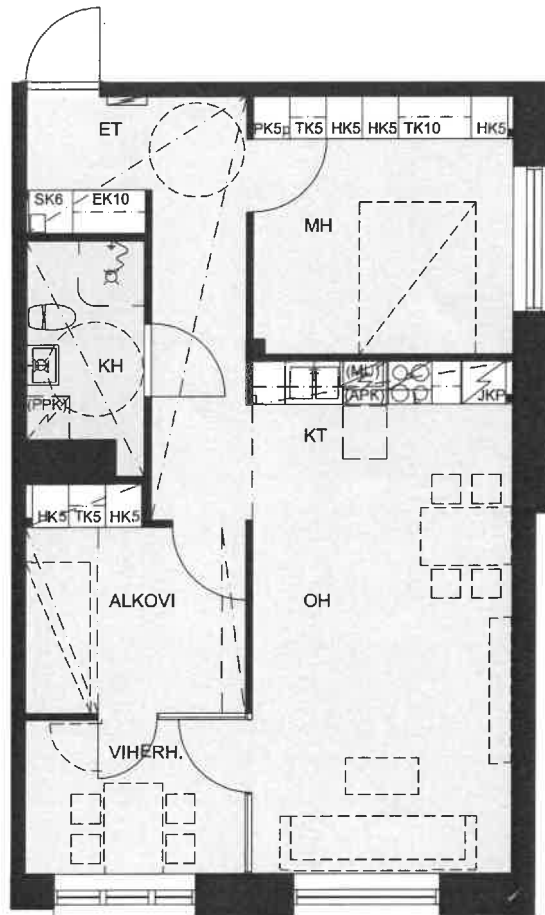

HEKA HERTTONIEMI
KIRVESMIEHENKATU 2

Abraham Wetterin tie 2, 00880 Helsinki

- Asunto A4 2h+kt+alkovi+viherh. 71,0 m² 2. krs
- Asunto A9 2h+kt+alkovi+viherh. 71,0 m² 3. krs
- Asunto A14 2h+kt+alkovi+viherh. 71,0 m² 4. krs
- Asunto A19 2h+kt+alkovi+viherh. 71,0 m² 5. krs
- Asunto A24 2h+kt+alkovi+viherh. 71,0 m² 6. krs

Mittakaava 1:100

HEKA HERTTONIEMI

KIRVESMIEHENKATU 2

Kirvesmiehenkatu 2, 00880 Helsinki

Asunto B58 2h+kt 43,0 m² 2. krs

Asunto B62 2h+kt 43,0 m² 3. krs

Asunto B66 2h+kt 43,0 m² 4. krs

Asunto B70 2h+kt 43,0 m² 5. krs

Mittakaava 1:100

HEIKKINEN+KOMONEN

HEKA HERTTONIEMI

KIRVESMIEHENKATU 2

Kirvesmiehenkatu 2, 00880 Helsinki

Asunto C74 2h+kt 43,0 m² 2. krs
Asunto C78 2h+kt 43,0 m² 3. krs
Asunto C82 2h+kt 43,0 m² 4. krs
Asunto C86 2h+kt 43,0 m² 5. krs
Asunto C90 2h+kt 42,5 m² 6. krs
Asunto C94 2h+kt 42,5 m² 7. krs
Asunto C98 2h+kt 42,5 m² 8. krs

Mittakaava 1:100

HEIKKINEN + KOMONEN

HEKA HERTTONIEMI

KIRVESMIEHENKATU 2

Kirvesmiehenkatu 2, 00880 Helsinki

Asunto D102 2h+kt 43,0 m² 2. krs

Asunto D106 2h+kt 43,0 m² 3. krs

Asunto D110 2h+kt 43,0 m² 4. krs