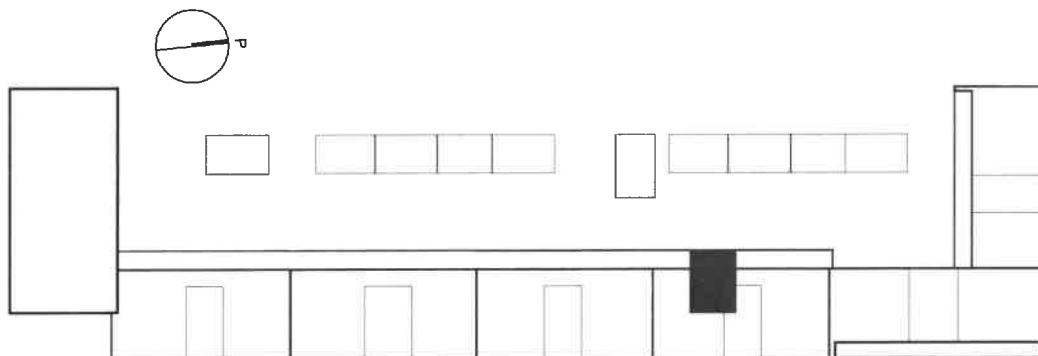

Mittakaava 1:100

HEKA HERTTONIEMI

KIRVESMIEHENKATU 2

Kirvesmiehenkatu 2, 00880 Helsinki

Asunto F145 1h+kt 32,5 m² 2. krs

Asunto F153 1h+kt 32,5 m² 3. krs

Asunto F161 1h+kt 32,5 m² 4. krs

Asunto F169 1h+kt 32,5 m² 5. krs