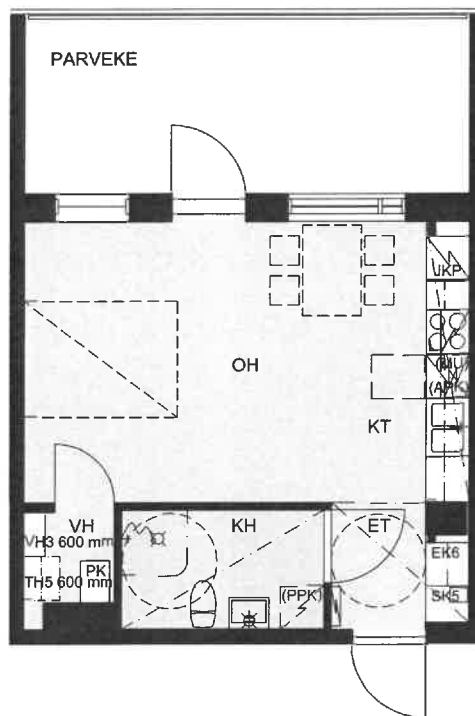

HEKA HERTTONIEMI

KIRVESMIEHENKATU 2

Abraham Wetterin tie 2, 00880 Helsinki

- Asunto A3 1h+kt+viherh. 41,5 m² 2. krs
- Asunto A8 1h+kt+viherh. 41,5 m² 3. krs
- Asunto A13 1h+kt+viherh. 41,5 m² 4. krs
- Asunto A18 1h+kt+viherh. 41,5 m² 5. krs
- Asunto A23 1h+kt+viherh. 41,5 m² 6. krs
- Asunto A28 1h+kt+viherh. 41,0 m² 7. krs
- Asunto A33 1h+kt+viherh. 41,0 m² 8. krs
- Asunto A38 1h+kt+viherh. 41,0 m² 9. krs
- Asunto A43 1h+kt+viherh. 41,0 m² 10.krs
- Asunto A48 1h+kt+viherh. 41,0 m² 11.krs
- Asunto A53 1h+kt+viherh. 41,0 m² 12.krs

Mittakaava 1:100

HEKA HERTTONIEMI
KIRVESMIEHENKATU 2
Kirvesmiehenkatu 2, 00880 Helsinki

Asunto B57 1h+kt 34,0 m² 2. krs
Asunto B61 1h+kt 34,0 m² 3. krs
Asunto B65 1h+kt 34,0 m² 4. krs
Asunto B69 1h+kt 34,0 m² 5. krs

Mittakaava 1:100

HEKA HERTTONIEMI

KIRVESMIEHENKATU 2

Kirvesmiehenkatu 2, 00880 Helsinki

Asunto C73 1h+kt 34,0 m² 2. krs
Asunto C77 1h+kt 34,0 m² 3. krs
Asunto C81 1h+kt 34,0 m² 4. krs
Asunto C85 1h+kt 34,0 m² 5. krs
Asunto C89 1h+kt 33,5 m² 6. krs
Asunto C93 1h+kt 33,5 m² 7. krs
Asunto C97 1h+kt 33,5 m² 8. krs