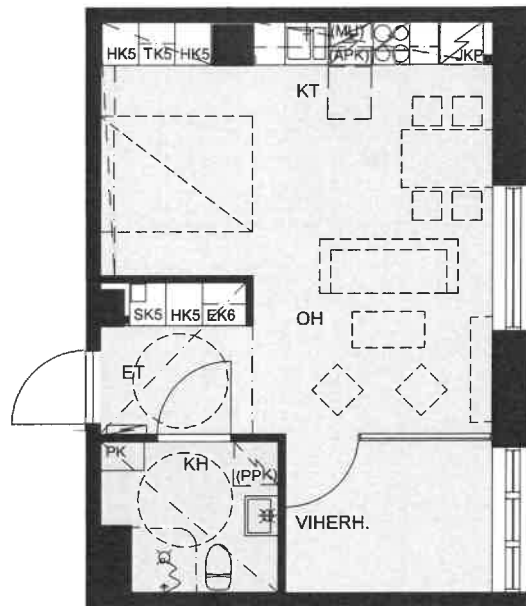

HEKA HERTTONIEMI

KIRVESMIEHENKATU 2

Abraham Wetterin tie 2, 00880 Helsinki

- Asunto A3 1h+kt+viherh. 41,5 m² 2. krs
- Asunto A8 1h+kt+viherh. 41,5 m² 3. krs
- Asunto A13 1h+kt+viherh. 41,5 m² 4. krs
- Asunto A18 1h+kt+viherh. 41,5 m² 5. krs
- Asunto A23 1h+kt+viherh. 41,5 m² 6. krs
- Asunto A28 1h+kt+viherh. 41,0 m² 7. krs
- Asunto A33 1h+kt+viherh. 41,0 m² 8. krs
- Asunto A38 1h+kt+viherh. 41,0 m² 9. krs
- Asunto A43 1h+kt+viherh. 41,0 m² 10.krs
- Asunto A48 1h+kt+viherh. 41,0 m² 11.krs
- Asunto A53 1h+kt+viherh. 41,0 m² 12.krs

Mittakaava 1:100

HEKA HERTTONIEMI
KIRVESMIEHENKATU 2
Kirvesmiehenkatu 2, 00880 Helsinki

Asunto B57 1h+kt 34,0 m² 2. krs
Asunto B61 1h+kt 34,0 m² 3. krs
Asunto B65 1h+kt 34,0 m² 4. krs
Asunto B69 1h+kt 34,0 m² 5. krs

Mittakaava 1:100

HEKA HERTTONIEMI

KIRVESMIEHENKATU 2

Kirvesmiehenkatu 2, 00880 Helsinki

Asunto C73 1h+kt 34,0 m² 2. krs
Asunto C77 1h+kt 34,0 m² 3. krs
Asunto C81 1h+kt 34,0 m² 4. krs
Asunto C85 1h+kt 34,0 m² 5. krs
Asunto C89 1h+kt 33,5 m² 6. krs
Asunto C93 1h+kt 33,5 m² 7. krs
Asunto C97 1h+kt 33,5 m² 8. krs