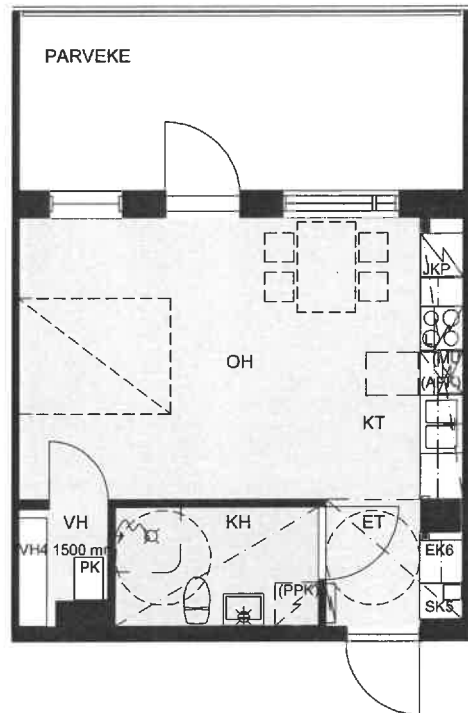

HEKA HERTTONIEMI

KIRVESMIEHENKATU 2

Abraham Wetterin tie 2, 00880 Helsinki

- Asunto A3 1h+kt+viherh. 41,5 m² 2. krs
- Asunto A8 1h+kt+viherh. 41,5 m² 3. krs
- Asunto A13 1h+kt+viherh. 41,5 m² 4. krs
- Asunto A18 1h+kt+viherh. 41,5 m² 5. krs
- Asunto A23 1h+kt+viherh. 41,5 m² 6. krs
- Asunto A28 1h+kt+viherh. 41,0 m² 7. krs
- Asunto A33 1h+kt+viherh. 41,0 m² 8. krs
- Asunto A38 1h+kt+viherh. 41,0 m² 9. krs
- Asunto A43 1h+kt+viherh. 41,0 m² 10.krs
- Asunto A48 1h+kt+viherh. 41,0 m² 11.krs
- Asunto A53 1h+kt+viherh. 41,0 m² 12.krs

Asunto D113 1h+kt 34,0 m² 5. krs

Asunto D117 1h+kt 34,0 m² 6. krs

Mittakaava 1:100

HEKA HERTTONIEMI
KIRVESMIEHENKATU 2
Kirvesmiehenkatu 2, 00880 Helsinki

Asunto E121 1h+kt 34,0 m² 2. krs
Asunto E125 1h+kt 34,0 m² 3. krs
Asunto E129 1h+kt 34,0 m² 4. krs
Asunto E133 1h+kt 34,0 m² 5. krs

Mittakaava 1:100

HEKA HERTTONIEMI

KIRVESMIEHENKATU 2

Kirvesmiehenkatu 2, 00880 Helsinki

Asunto F145 1h+kt 32,5 m² 2. krs

Asunto F153 1h+kt 32,5 m² 3. krs

Asunto F161 1h+kt 32,5 m² 4. krs

Asunto F169 1h+kt 32,5 m² 5. krs

Mittakaava 1:100