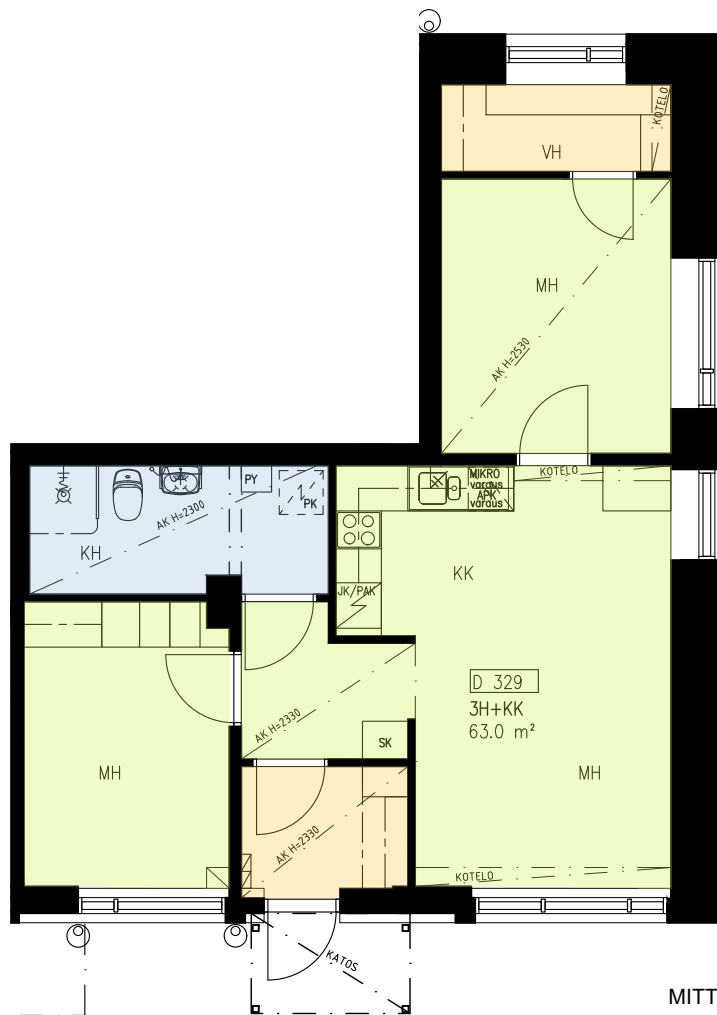

RUSTHOLLARINTIE 8

RANTAKARTANONTIE 9
00910 Helsinki

9d

3H+KK 63m²

D 329 1.krs

MITTAKAAVA 1:100