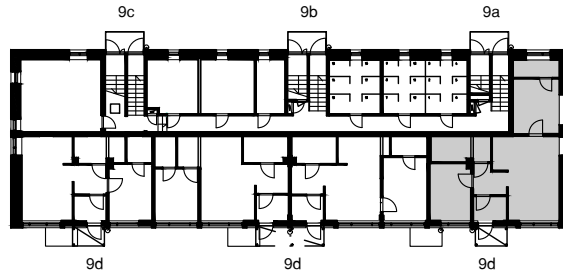

RUSTHOLLARINTIE 8

RANTAKARTANONTIE 9
00910 Helsinki

9d

3H+KK 63m²

D 329 1.krs

MITTAKAAVA 1:100