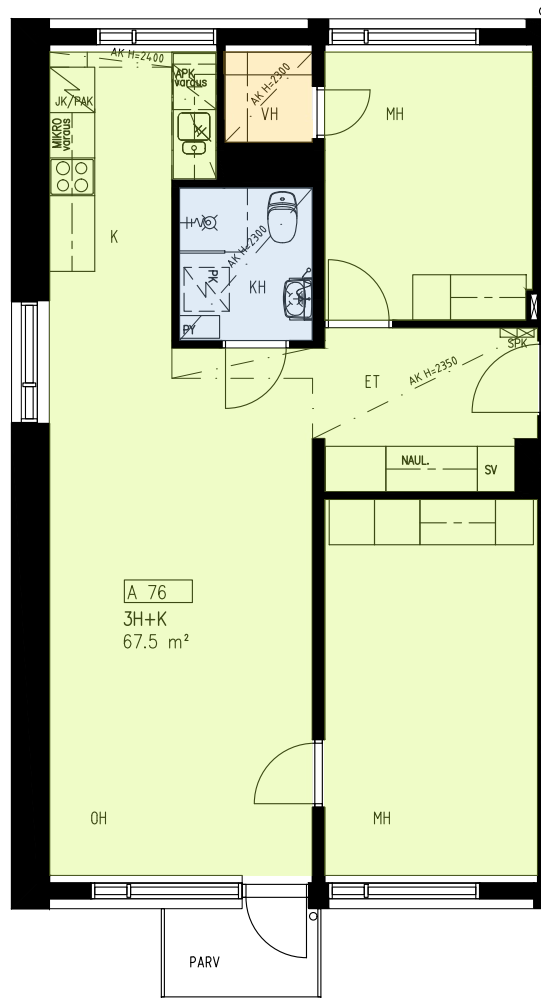

RUSTHOLLARINTIE 8

HAARNISKATIE 1
00910 Helsinki

1a

3H+K 67,5m²

A76 2.krs

A79 3.krs

A82 4.krs

MITTAKAAVA 1:100