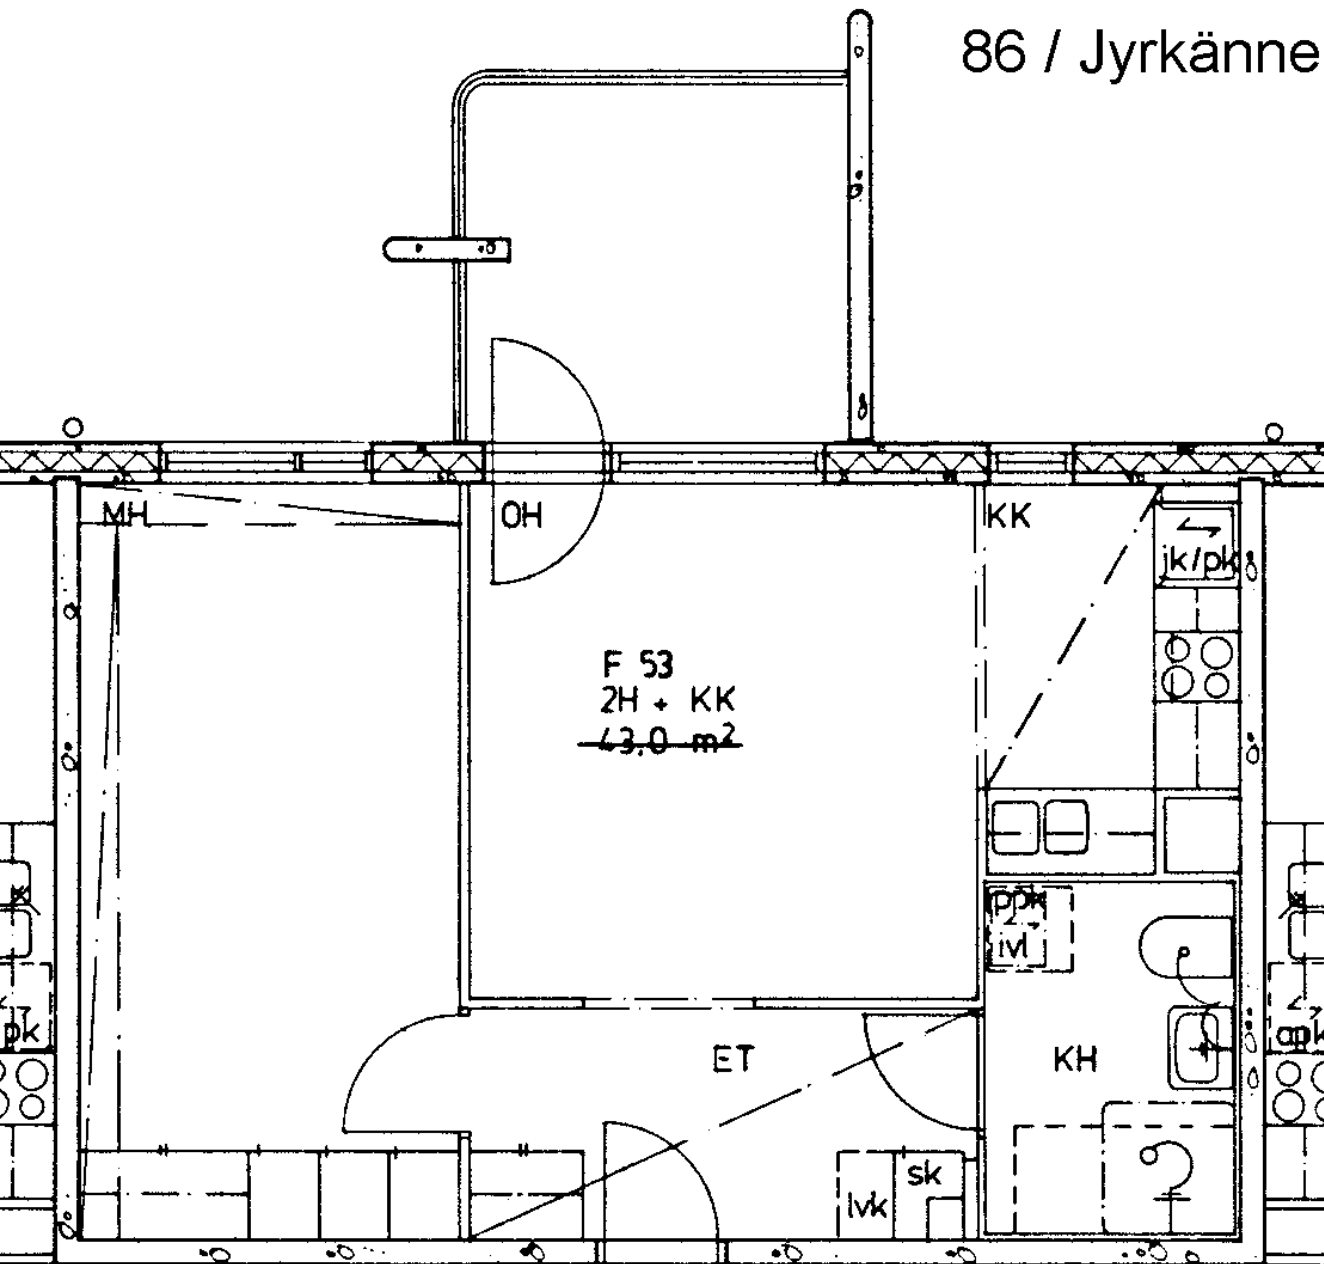

86 / Jyrkännekuja 1 F 52

- 3 h + k      76,0 m<sup>2</sup>
- Kerros      2
- Hissi
- Jääkaappi    X
- Pakastin     X
- Talokylmiö
- Huon.koht. ilmanv.    X
- Parveke / Piha    X
- Avoporras

2 h + kk	43,0 m <sup>2</sup>
Kerros	2
Hissi	
Jääkaappi	X
Pakastin	X
Talokylmiö	
Huon.koht. ilmanv.	X
Parveke / Piha	X
Avoporras	