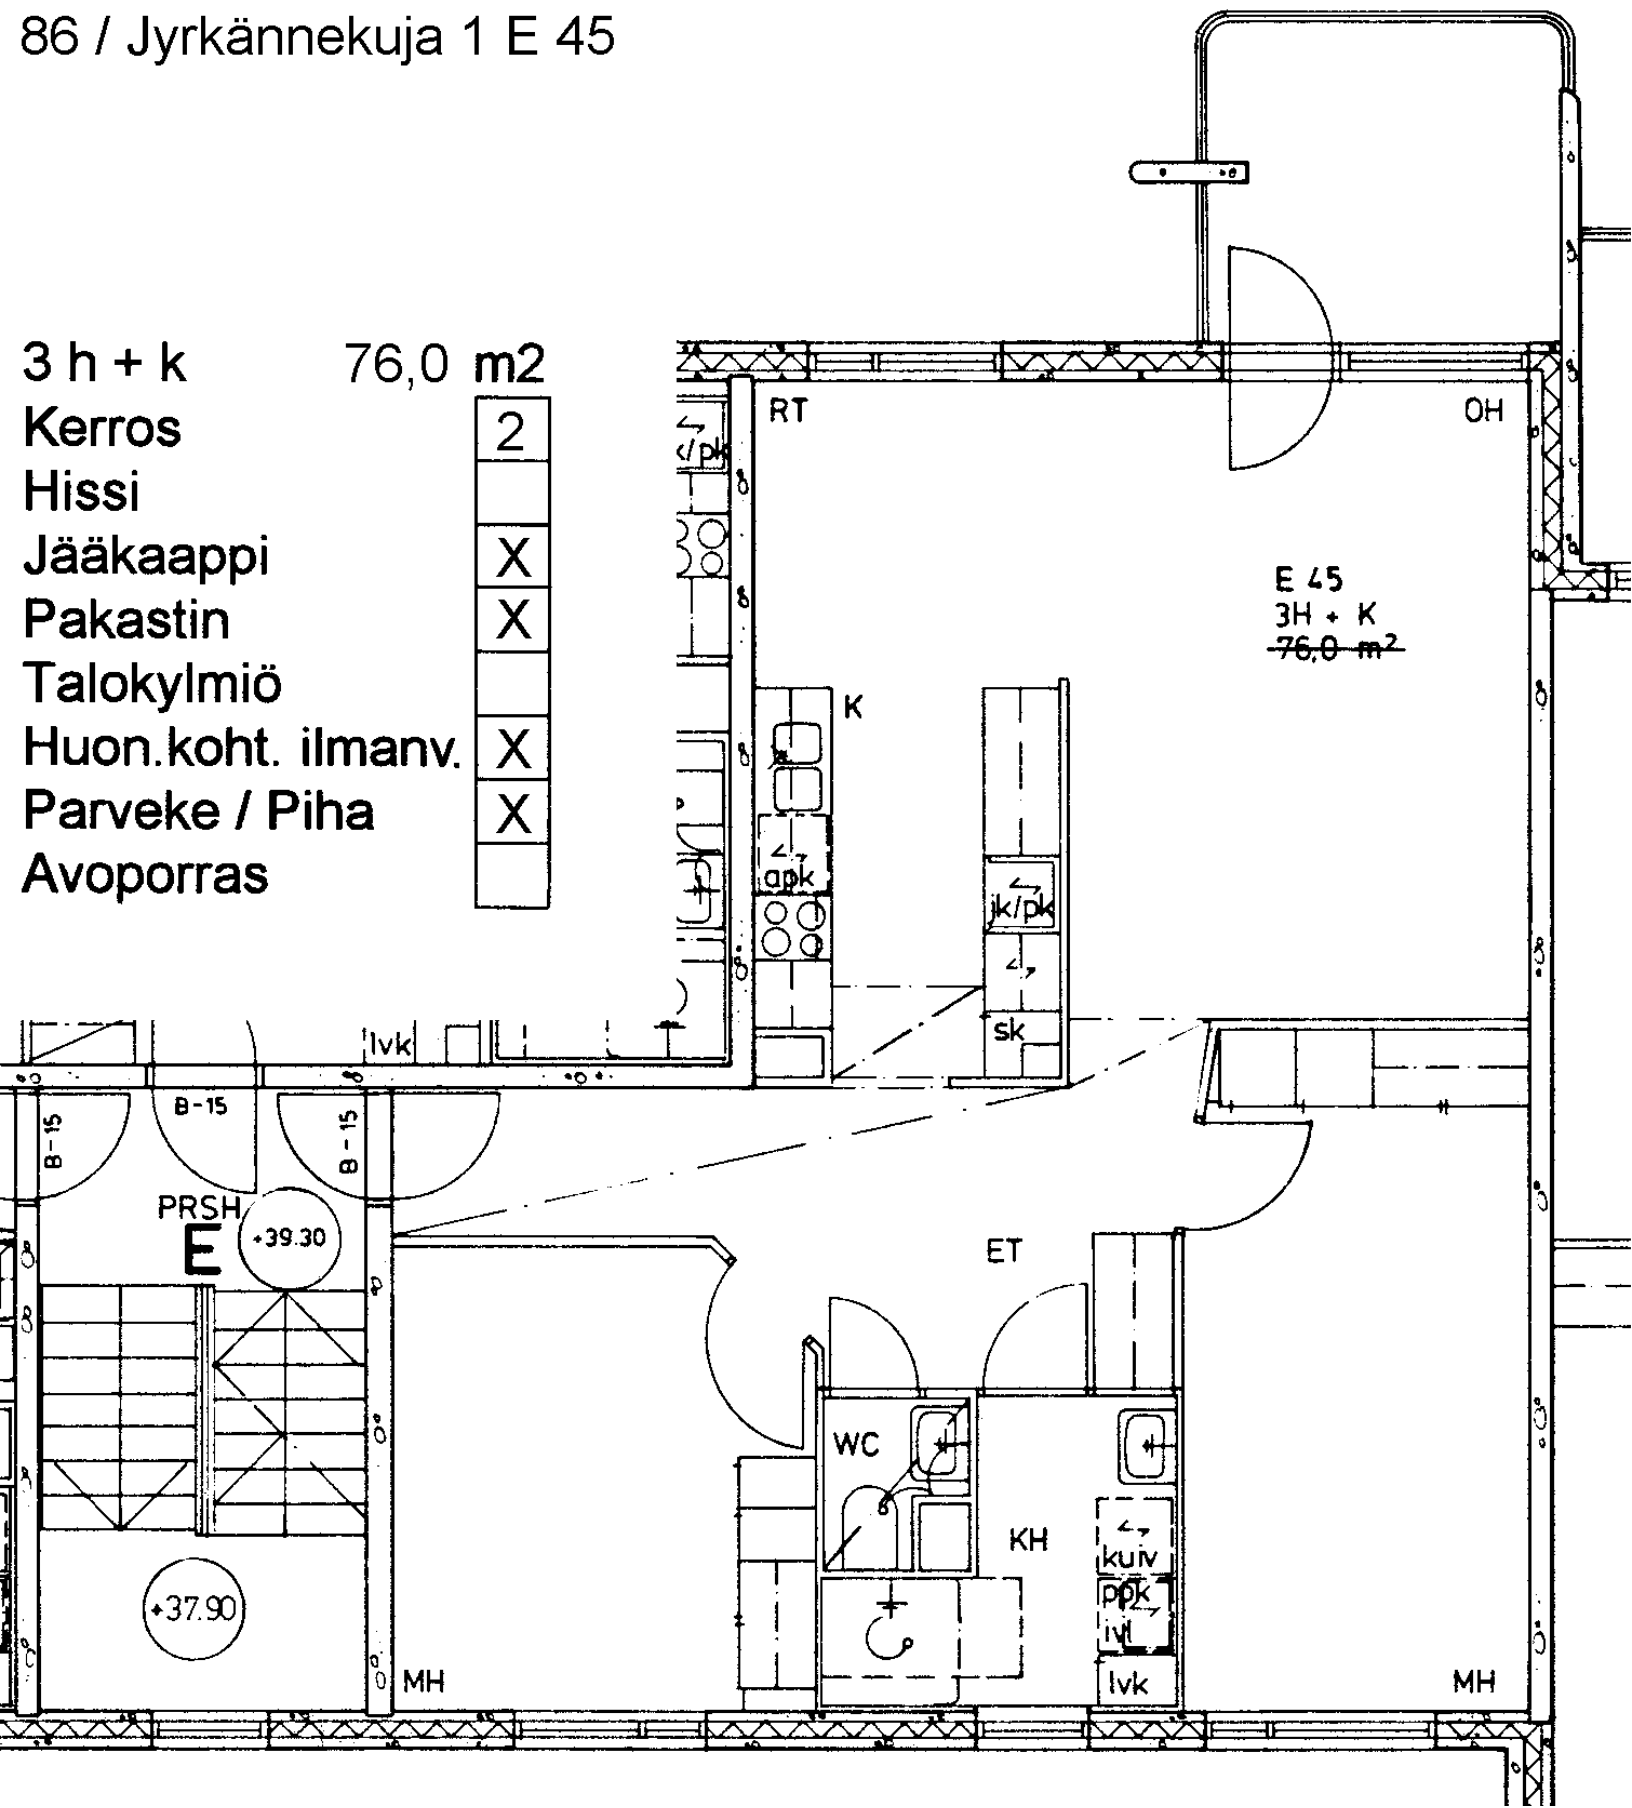

86 / Jyrkännekuja 1 E 45

- 3 h + k   76,0 m²
- Kerros   2
- Hissi
- Jääkaappi   X
- Pakastin   X
- Talokylmiö
- Huon.koht. ilmanv.   X
- Parveke / Piha   X
- Avoporras