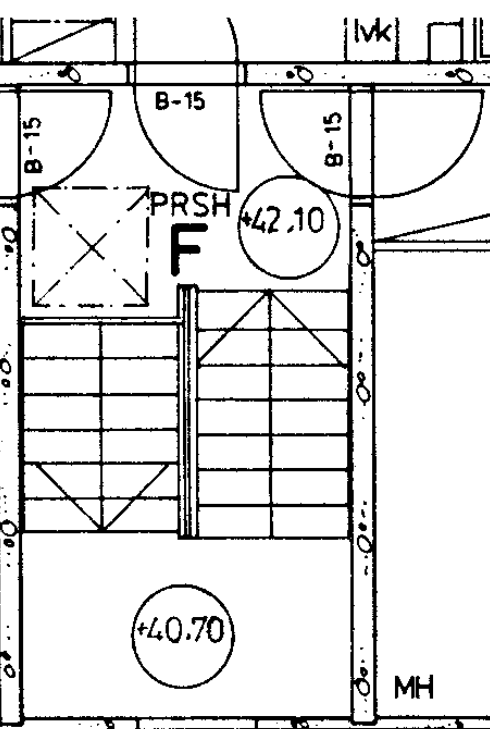

86 / Jyrkännekuja 1 F 55

- 3 h + k   76,0 m²
- Kerros
- Hissi
- Jääkaappi
- Pakastin
- Talokylmiö
- Huon.koht. ilmanv.
- Parveke / Piha
- Avoporras

3
X
X
X
X

F 55
3H + K
76.0 m²