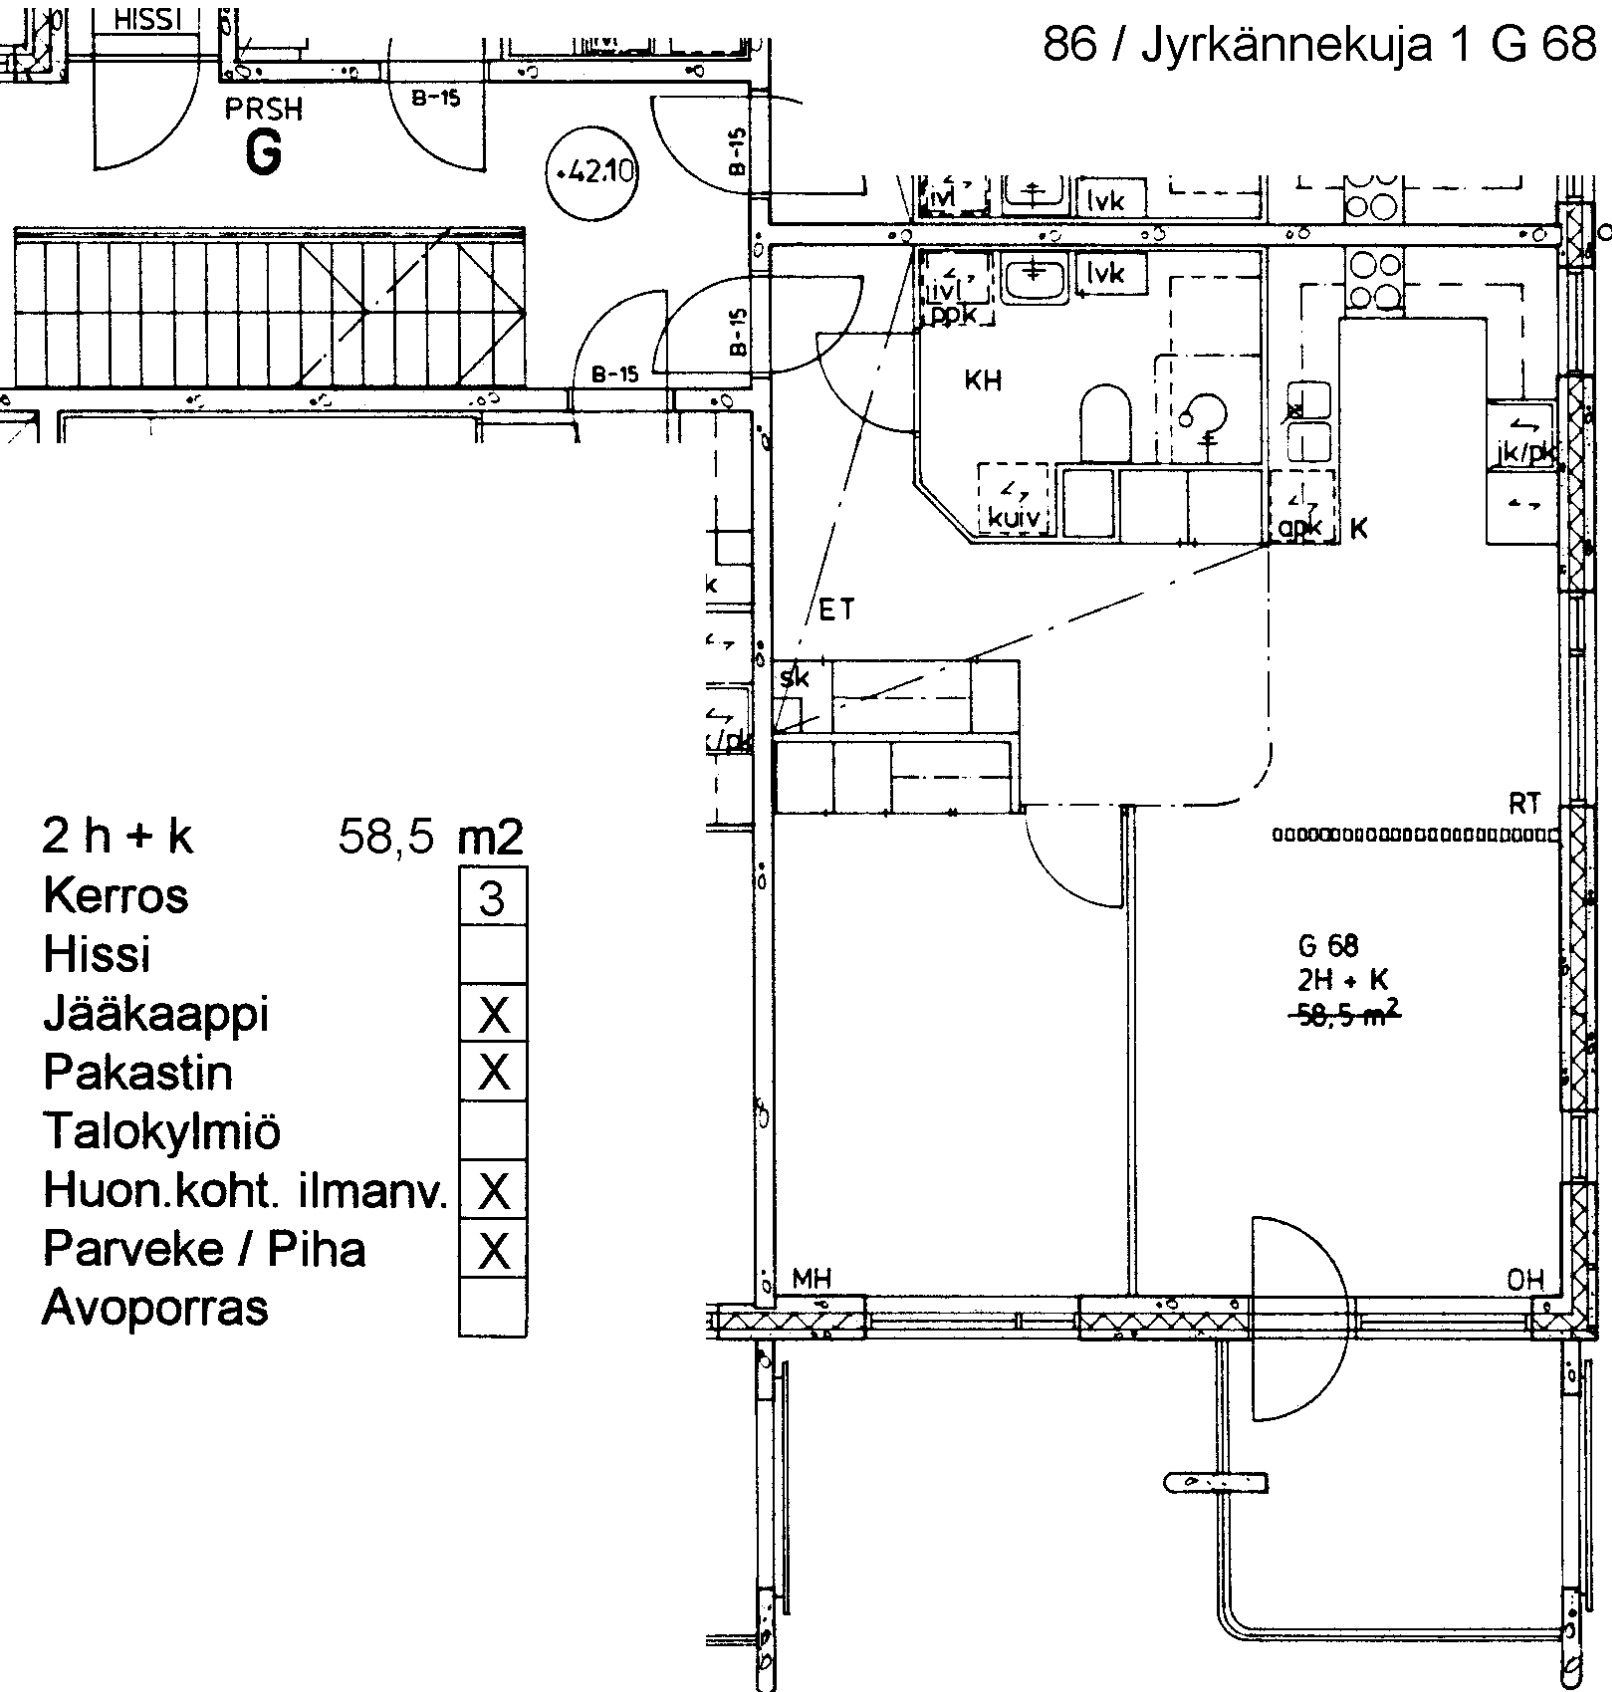

86 / Jyrkännekuja 1 G 68

2 h + k	58,5 m²
Kerros	3
Hissi	
Jääkaappi	X
Pakastin	X
Talokylmiö	
Huon.koht. ilmanv.	X
Parveke / Piha	X
Avoporras	

G 68
2H + K
58,5 m²