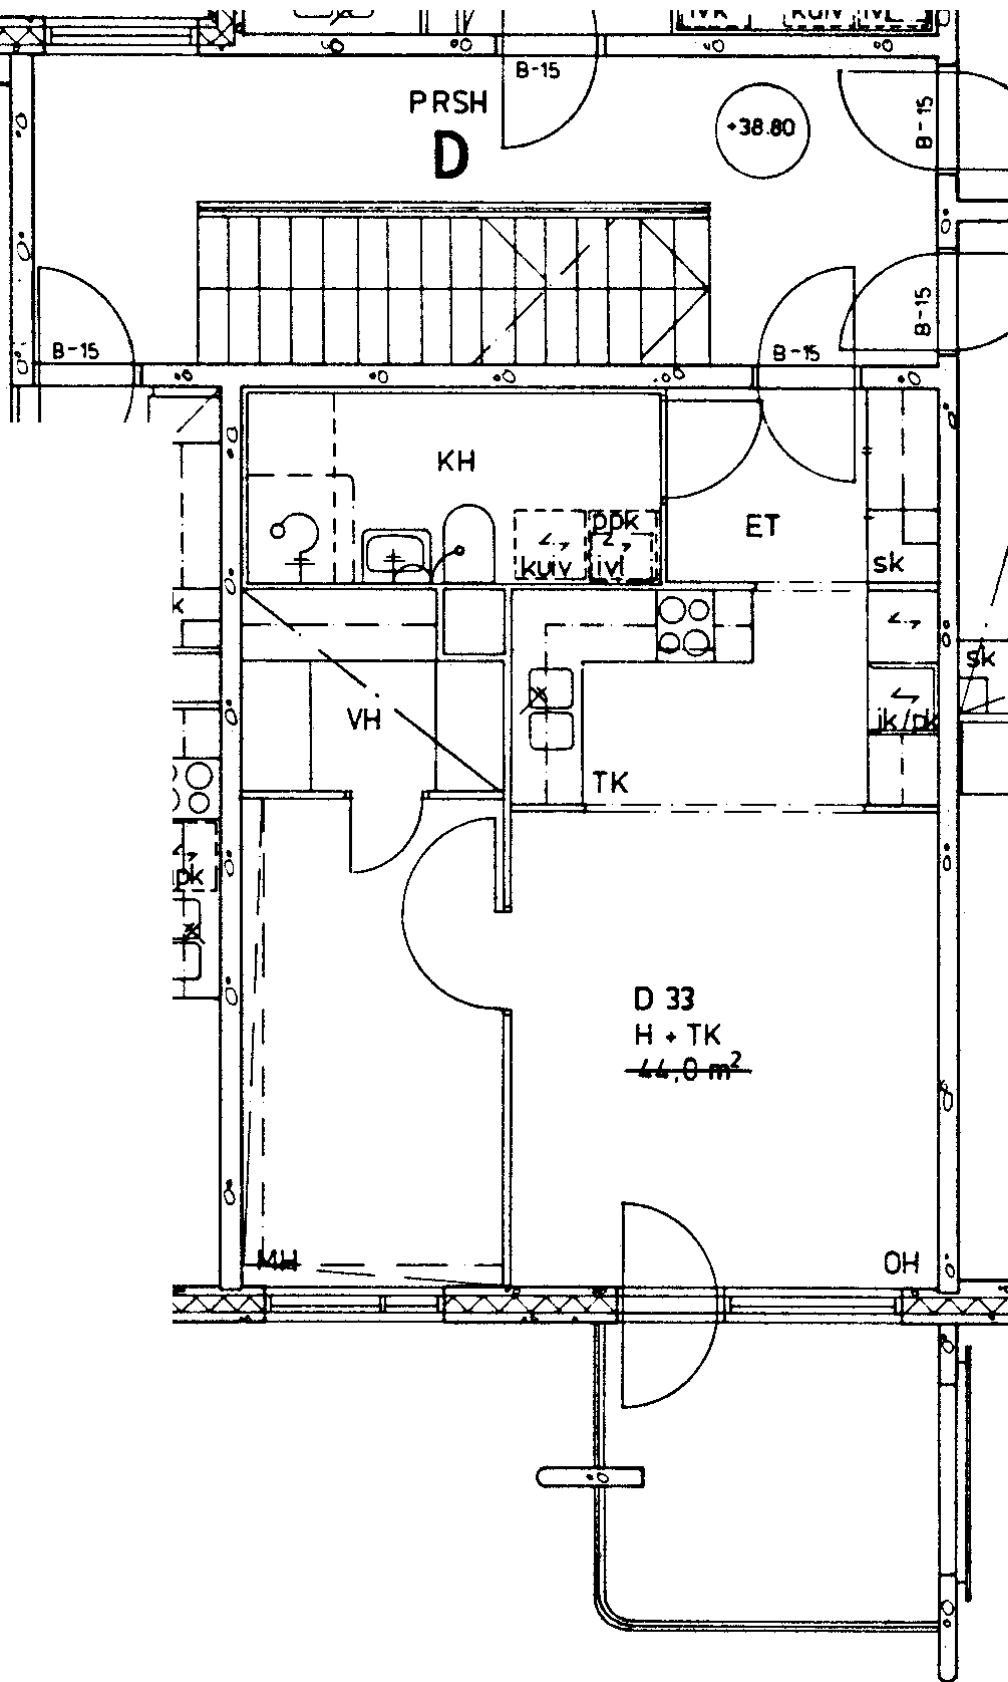

86 / Jyrkännekuja 1 D 33

1 h + tk	44,0 m²
Kerros	2
Hissi	
Jääkaappi	X
Pakastin	X
Talokylmiö	
Huon.koht. ilmanv.	X
Parveke / Piha	X
Avoporras