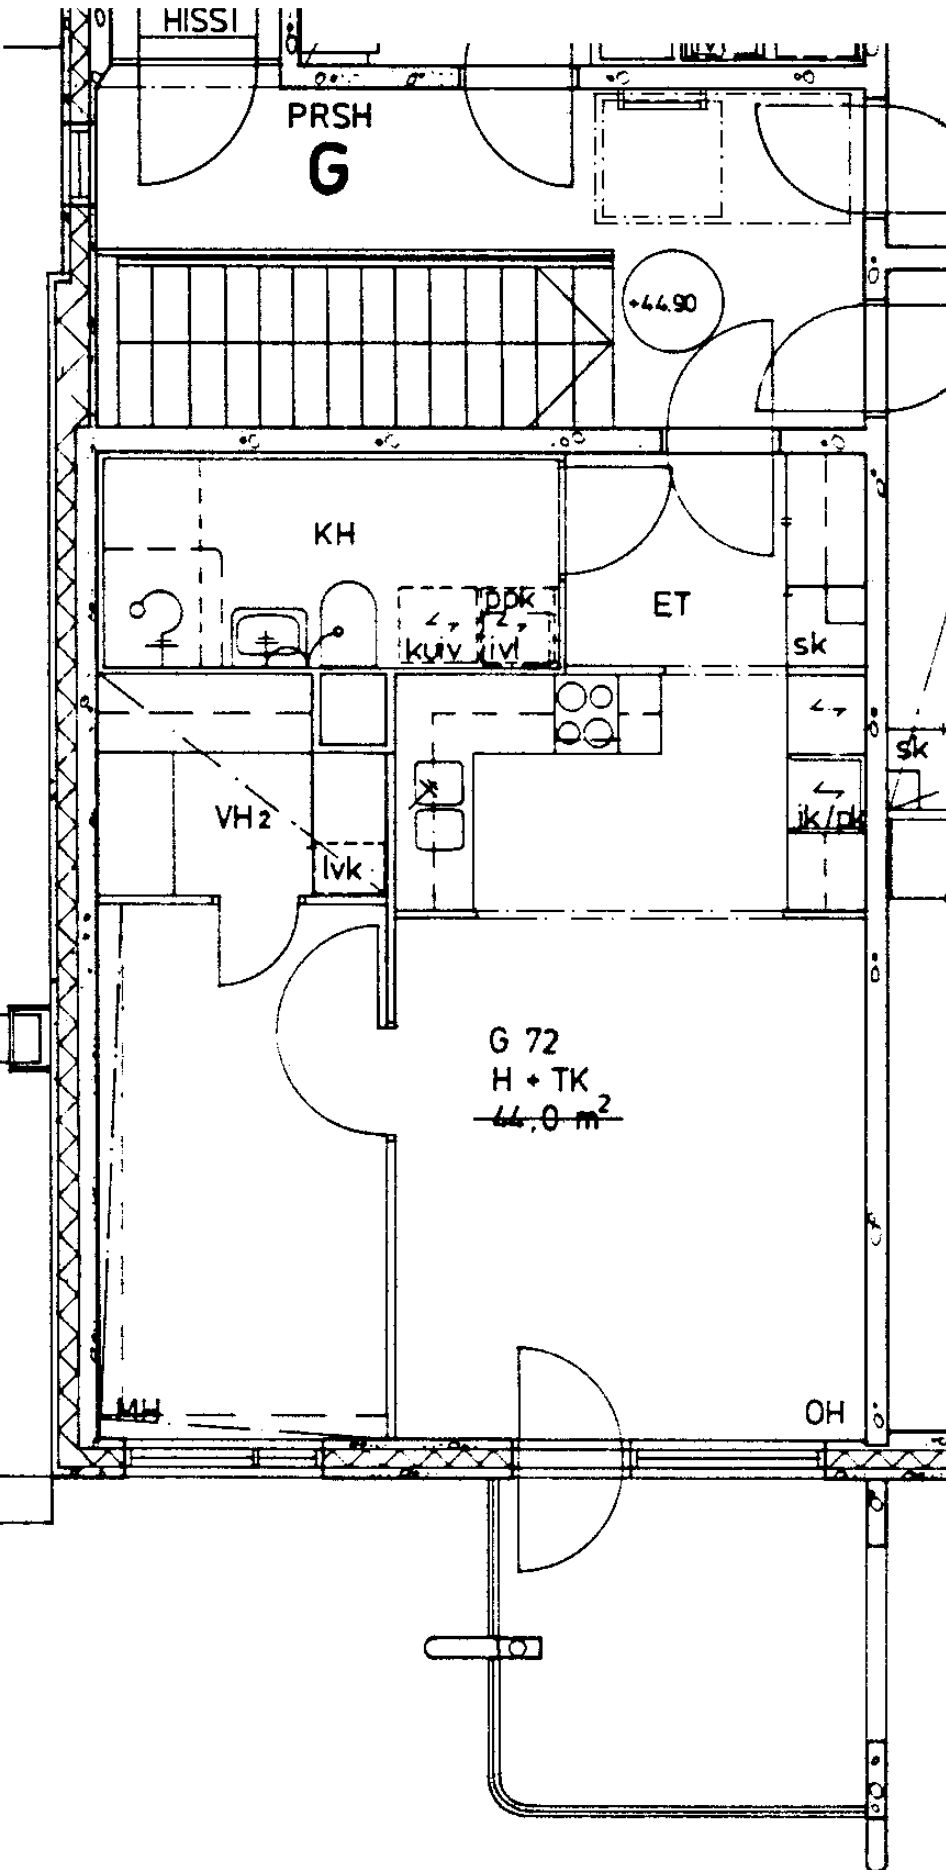

86 / Jyrkännekuja 1 G 72

1 h + tk	44,0 m²
Kerros	4
Hissi	
Jääkaappi	X
Pakastin	X
Talokylmiö	
Huon.koht. ilmanv.	X
Parveke / Piha	X
Avoporras