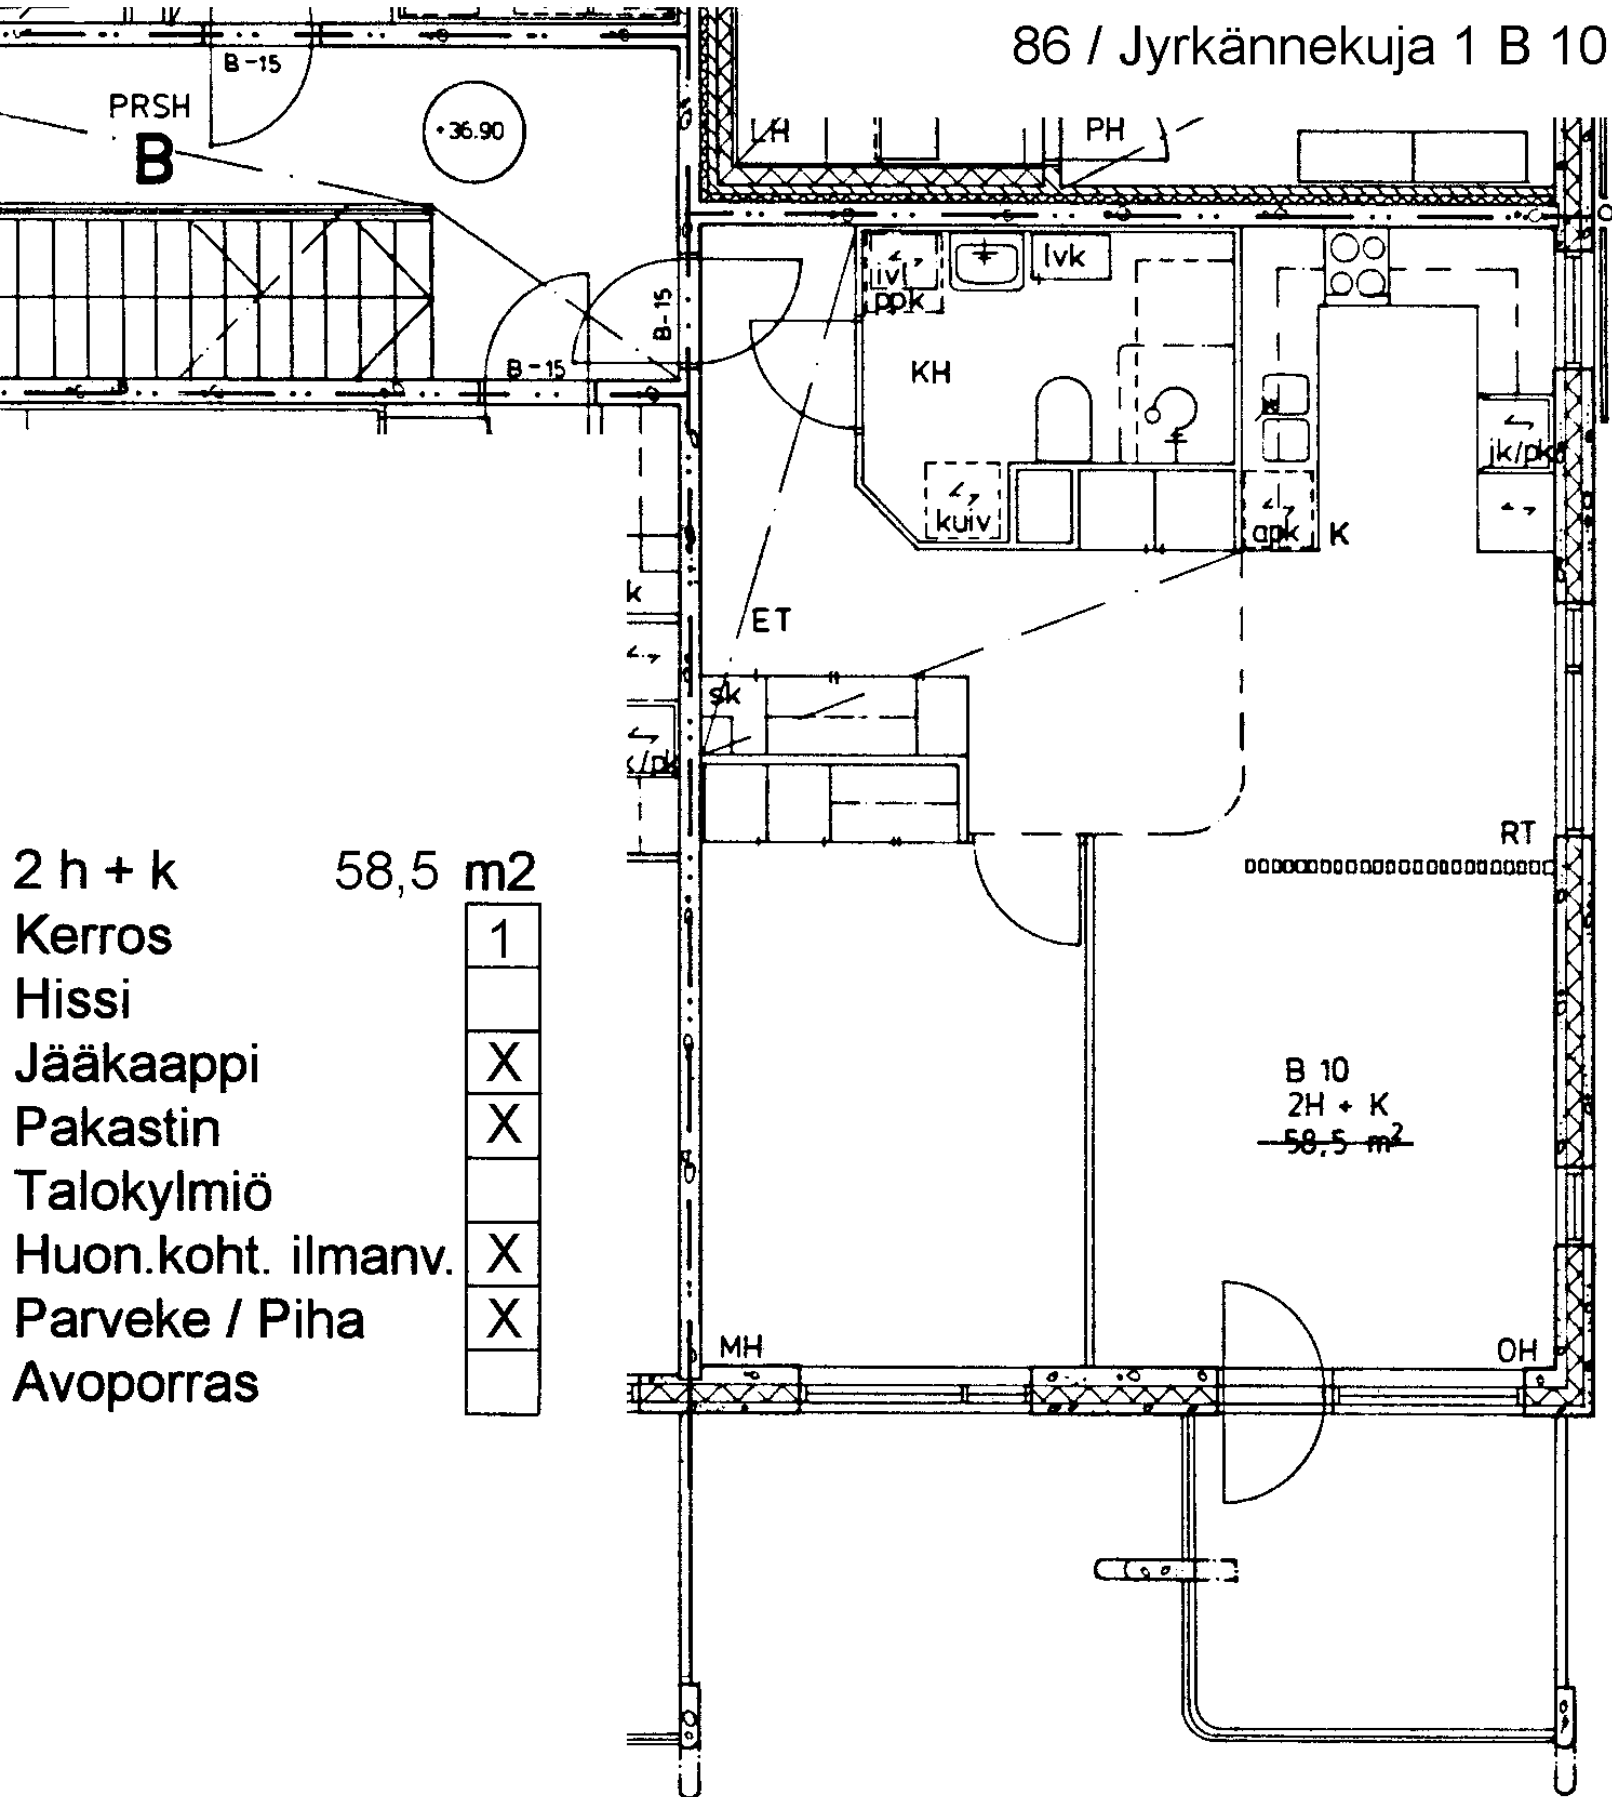

86 / Jyrkännekuja 1 B 9

2 h + kk	43,5 m <sup>2</sup>
Kerros	1
Hissi	
Jääkaappi	X
Pakastin	X
Talokylmiö	
Huon.koht. ilmanv.	X
Parveke / Piha	X
Avoporras	

86 / Jyrkännekuja 1 B 10

2 h + k	58,5 m <sup>2</sup>
Kerros	1
Hissi	
Jääkaappi	X
Pakastin	X
Talokylmiö	
Huon.koht. ilmanv.	X
Parveke / Piha	X
Avoporras	