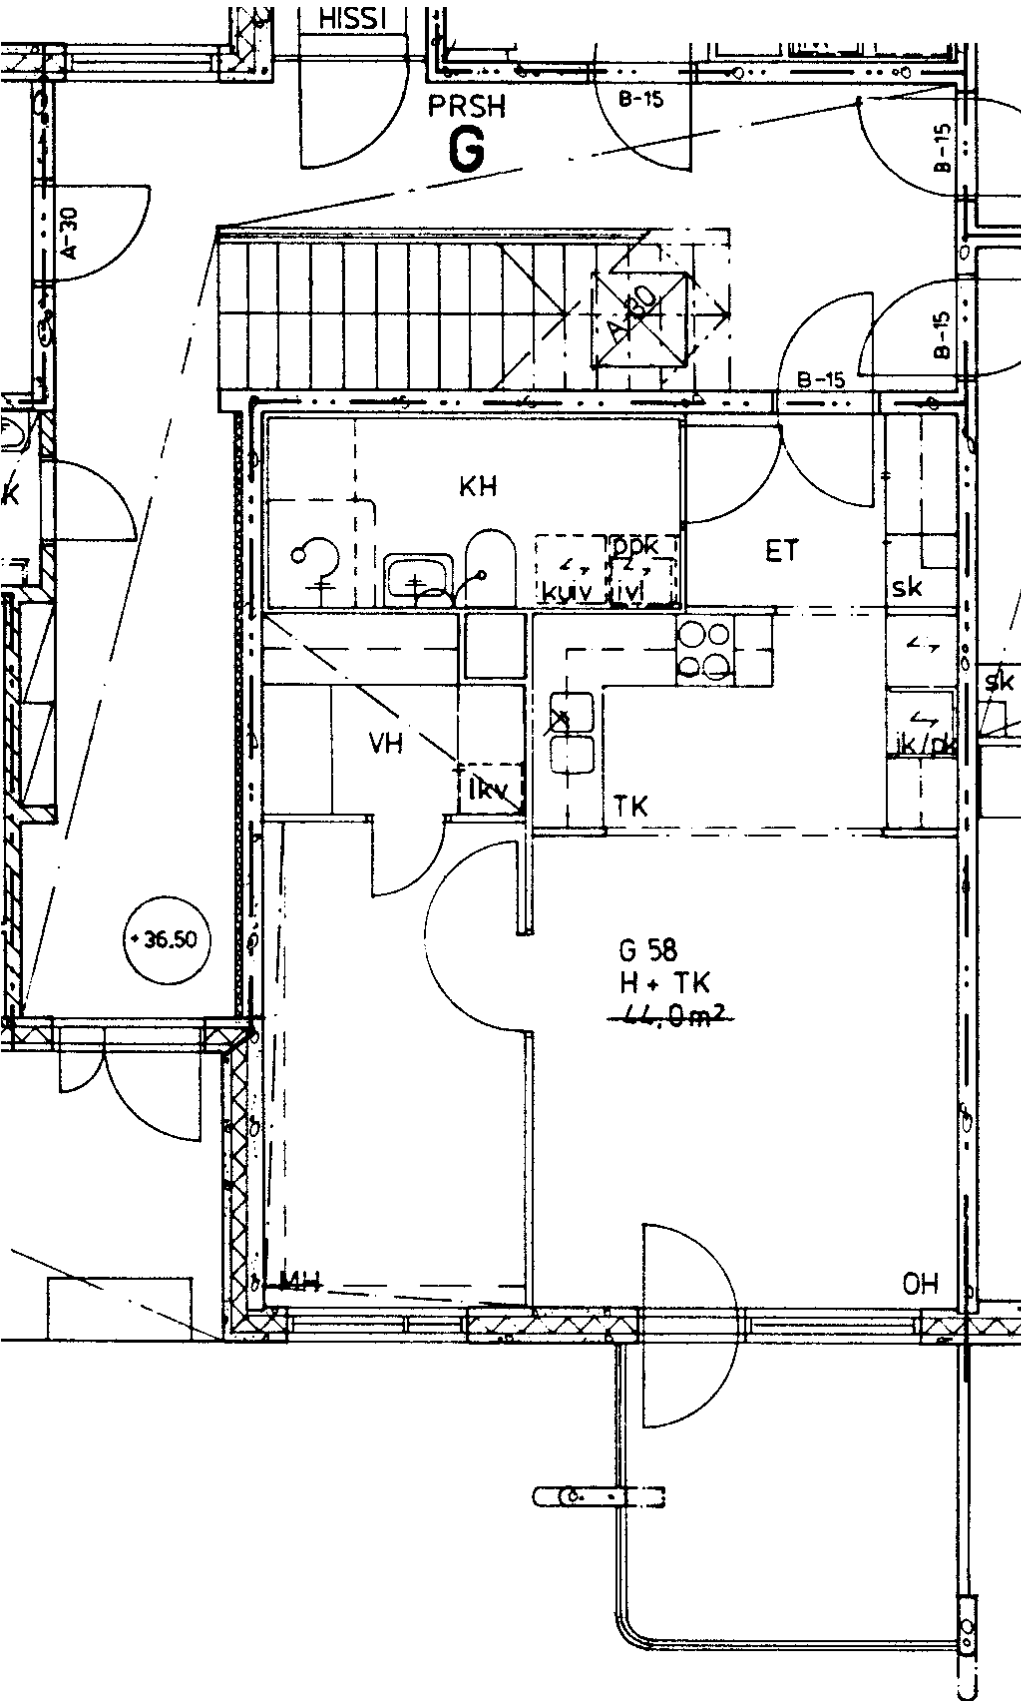

3 h + k	76,0 m <sup>2</sup>
Kerros	3
Hissi	
Jääkaappi	X
Pakastin	X
Talokylmiö	
Huon.koht. ilmanv.	X
Parveke / Piha	X
Avoporras	

86 / Jyrkännekuja 1 G 58

1 h + tk	44,0 m <sup>2</sup>	
Kerros		1
Hissi		
Jääkaappi		X
Pakastin		X
Talokylmiö		
Huon.koht. ilmanv.		X
Parveke / Piha		X
Avoporras		