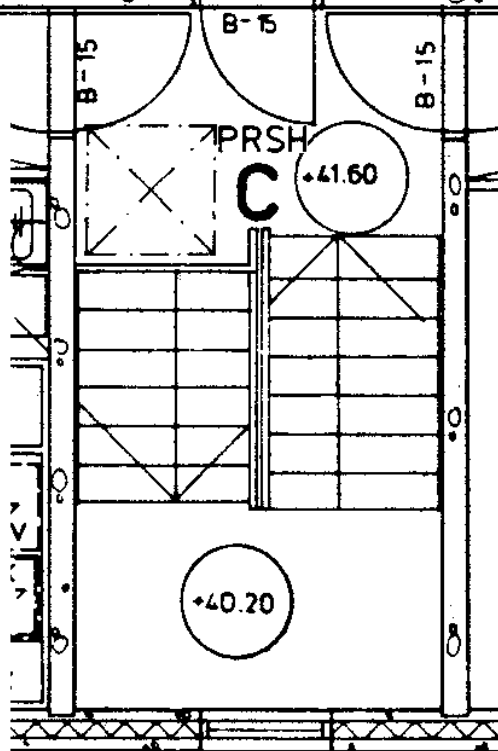

86 / Jyrkännekuja 1 C 26

- 3 h + k
- Kerros
- Hissi
- Jääkaappi
- Pakastin
- Talokylmiö
- Huon.koht. ilmanv.
- Parveke / Piha
- Avoporras

3
X
X
X
X

C 26  
3H + K  
76,0 m<sup>2</sup>

2 h + kk	43,0 m <sup>2</sup>
Kerros	3
Hissi	
Jääkaappi	X
Pakastin	X
Talokylmiö	
Huon.koht. ilmanv.	X
Parveke / Piha	X
Avoporras	