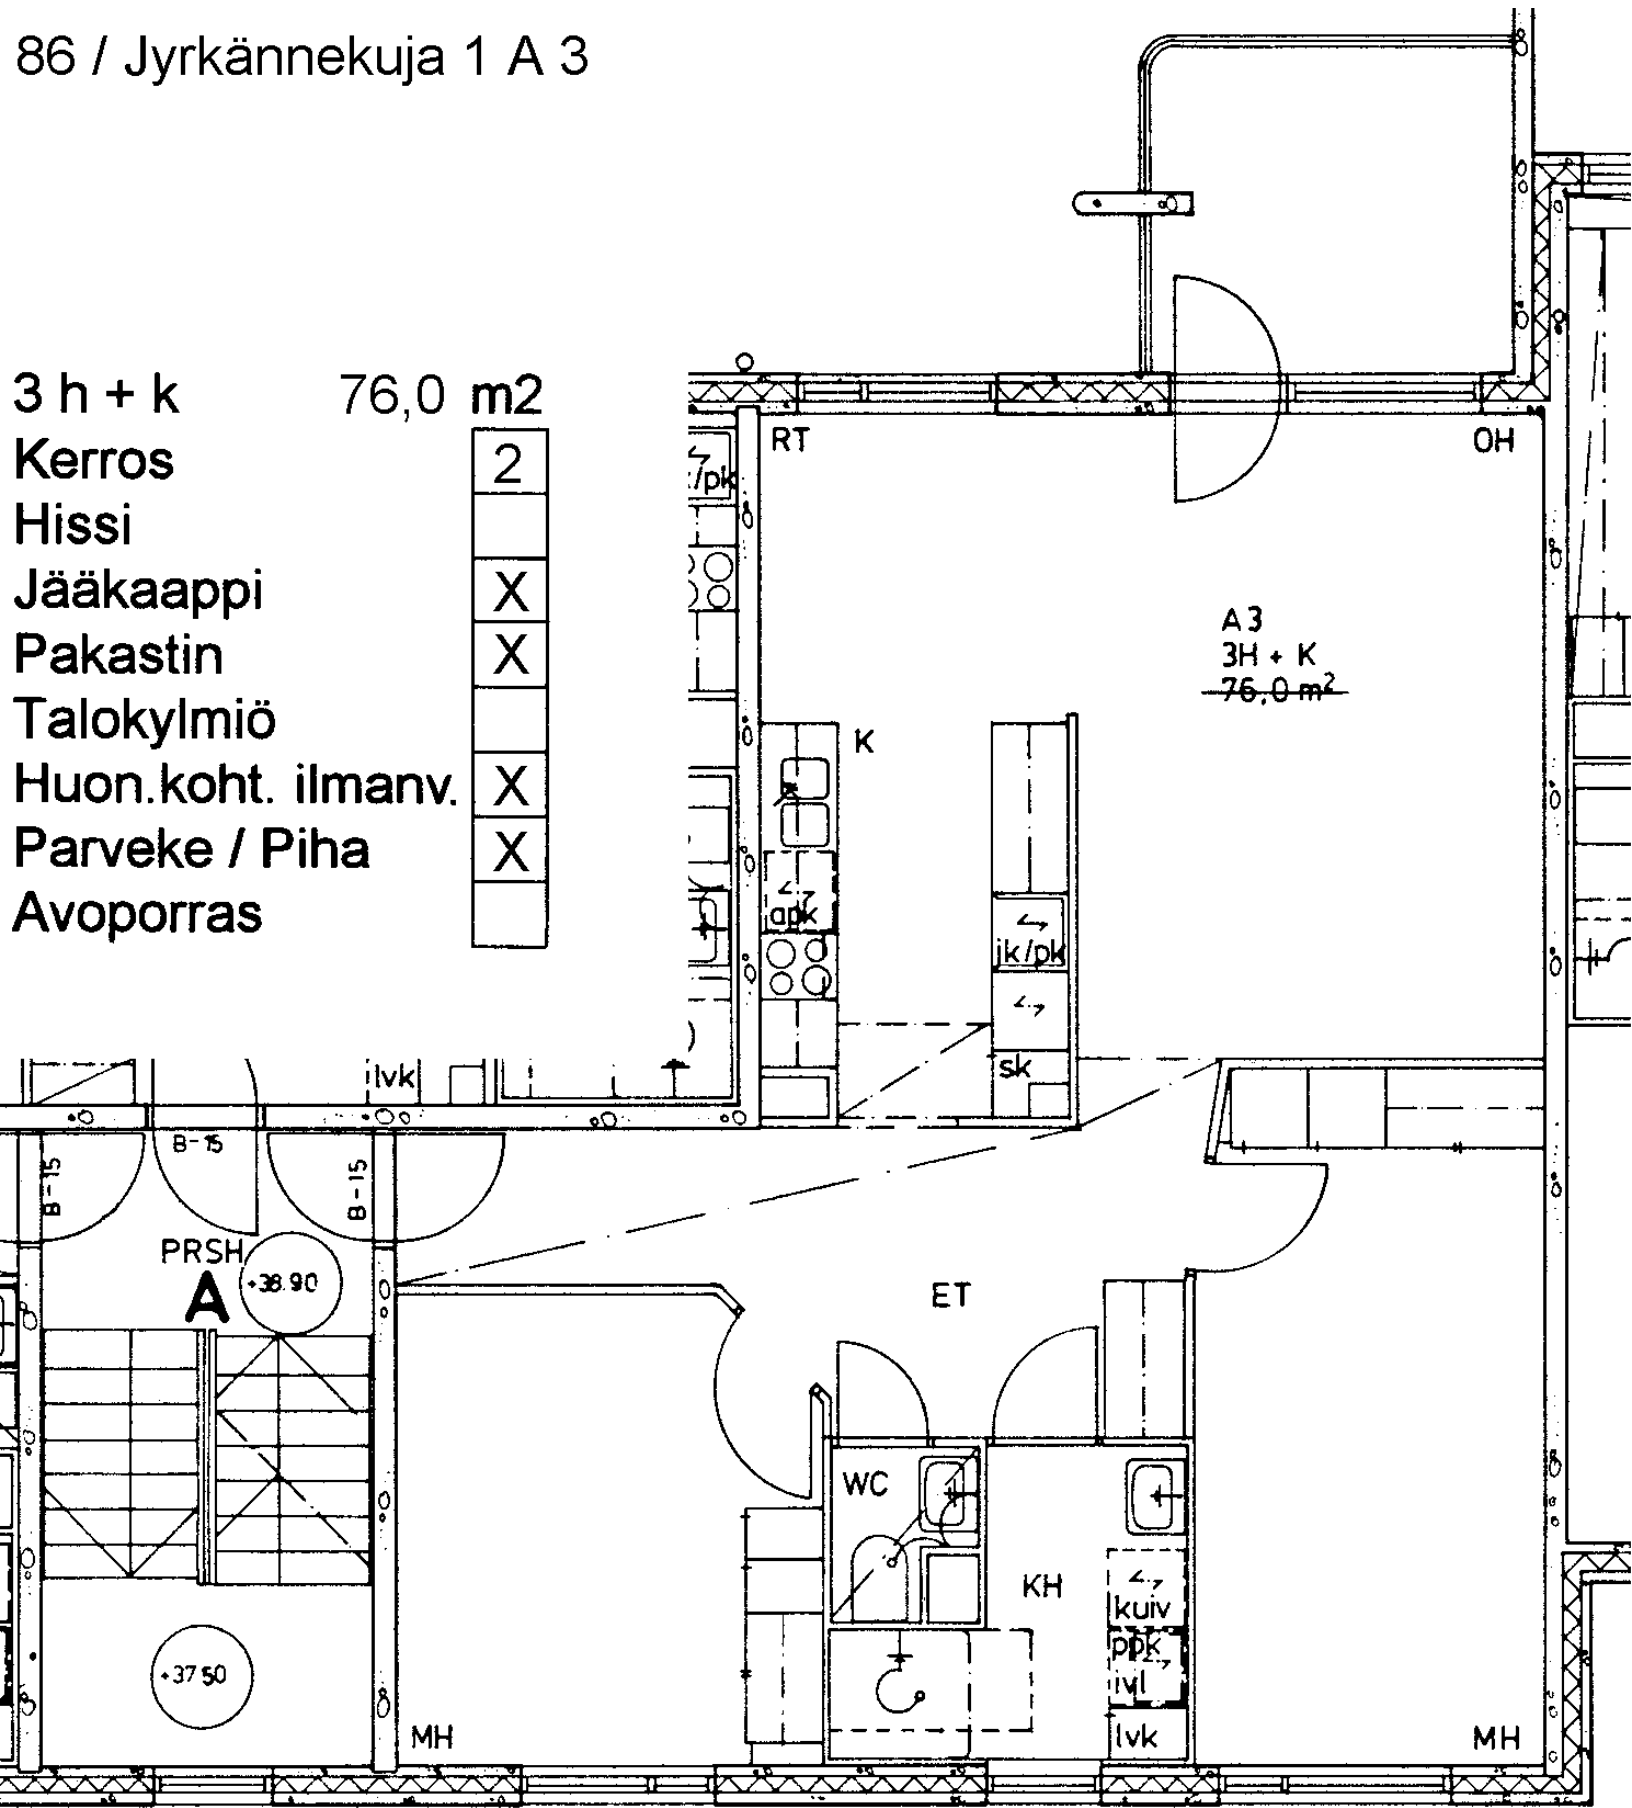

86 / Jyrkännekuja 1 A 3

- 3 h + k   76,0 m²
- Kerros   2
- Hissi
- Jääkaappi   X
- Pakastin   X
- Talokylmiö
- Huon.koht. ilmanv.   X
- Parveke / Piha   X
- Avoporras

A3
3H + K
76,0 m²

PRSH
A
+38.90

+37.50

MH

MH