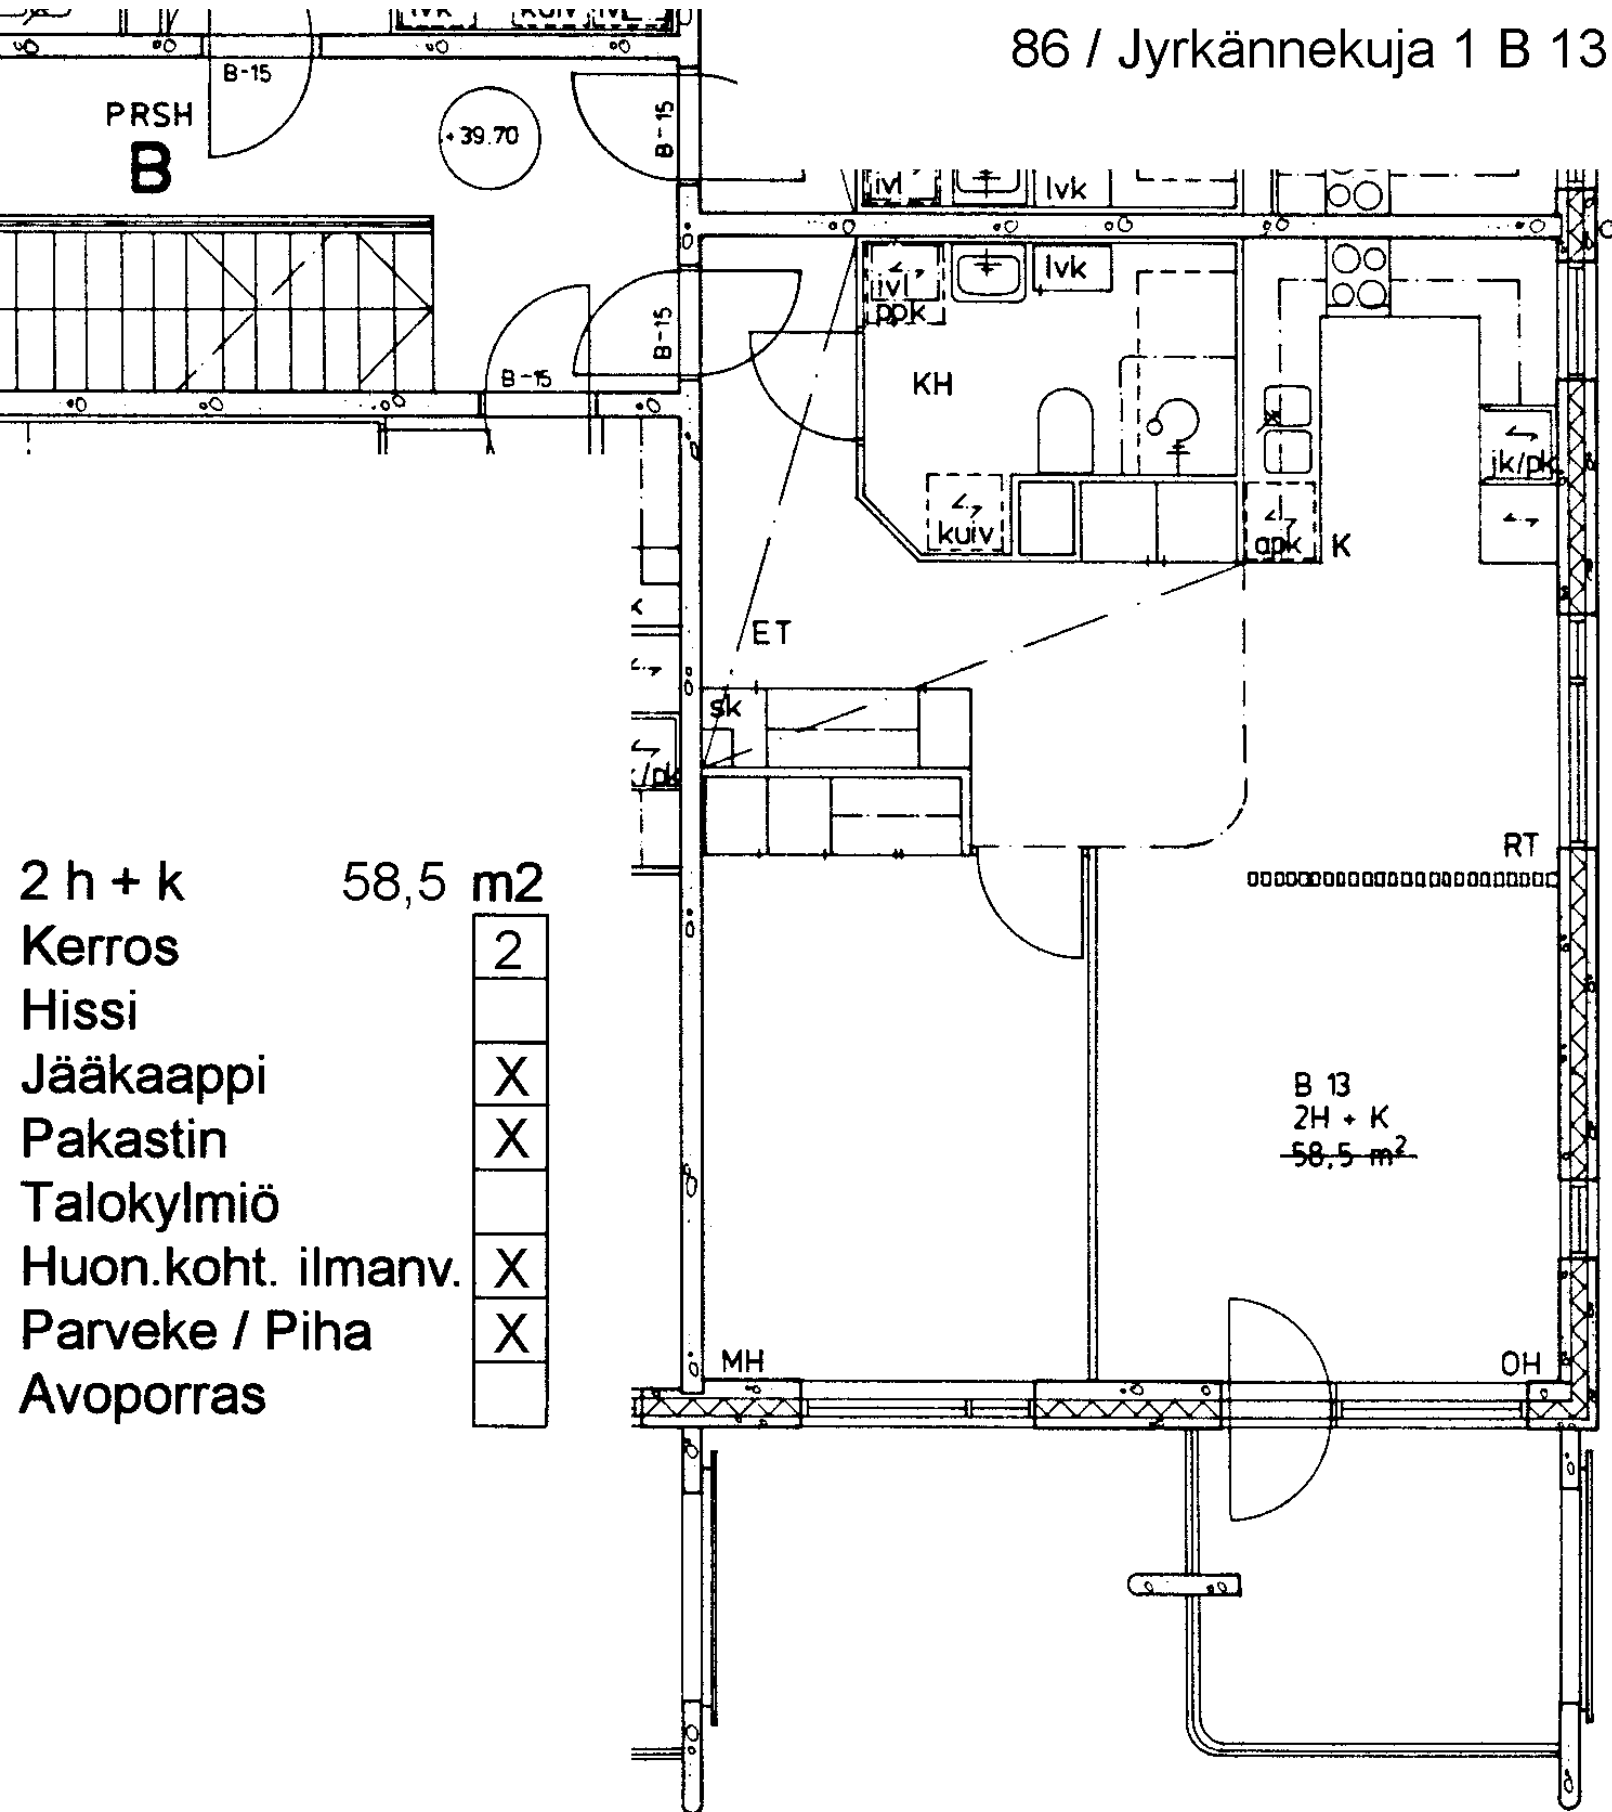

86 / Jyrkännekuja 1 B 13

2 h + k	58,5 m²
Kerros	2
Hissi	
Jääkaappi	X
Pakastin	X
Talokylmiö	
Huon.koht. ilmanv.	X
Parveke / Piha	X
Avoporras	

B 13
2H + K
58,5 m²