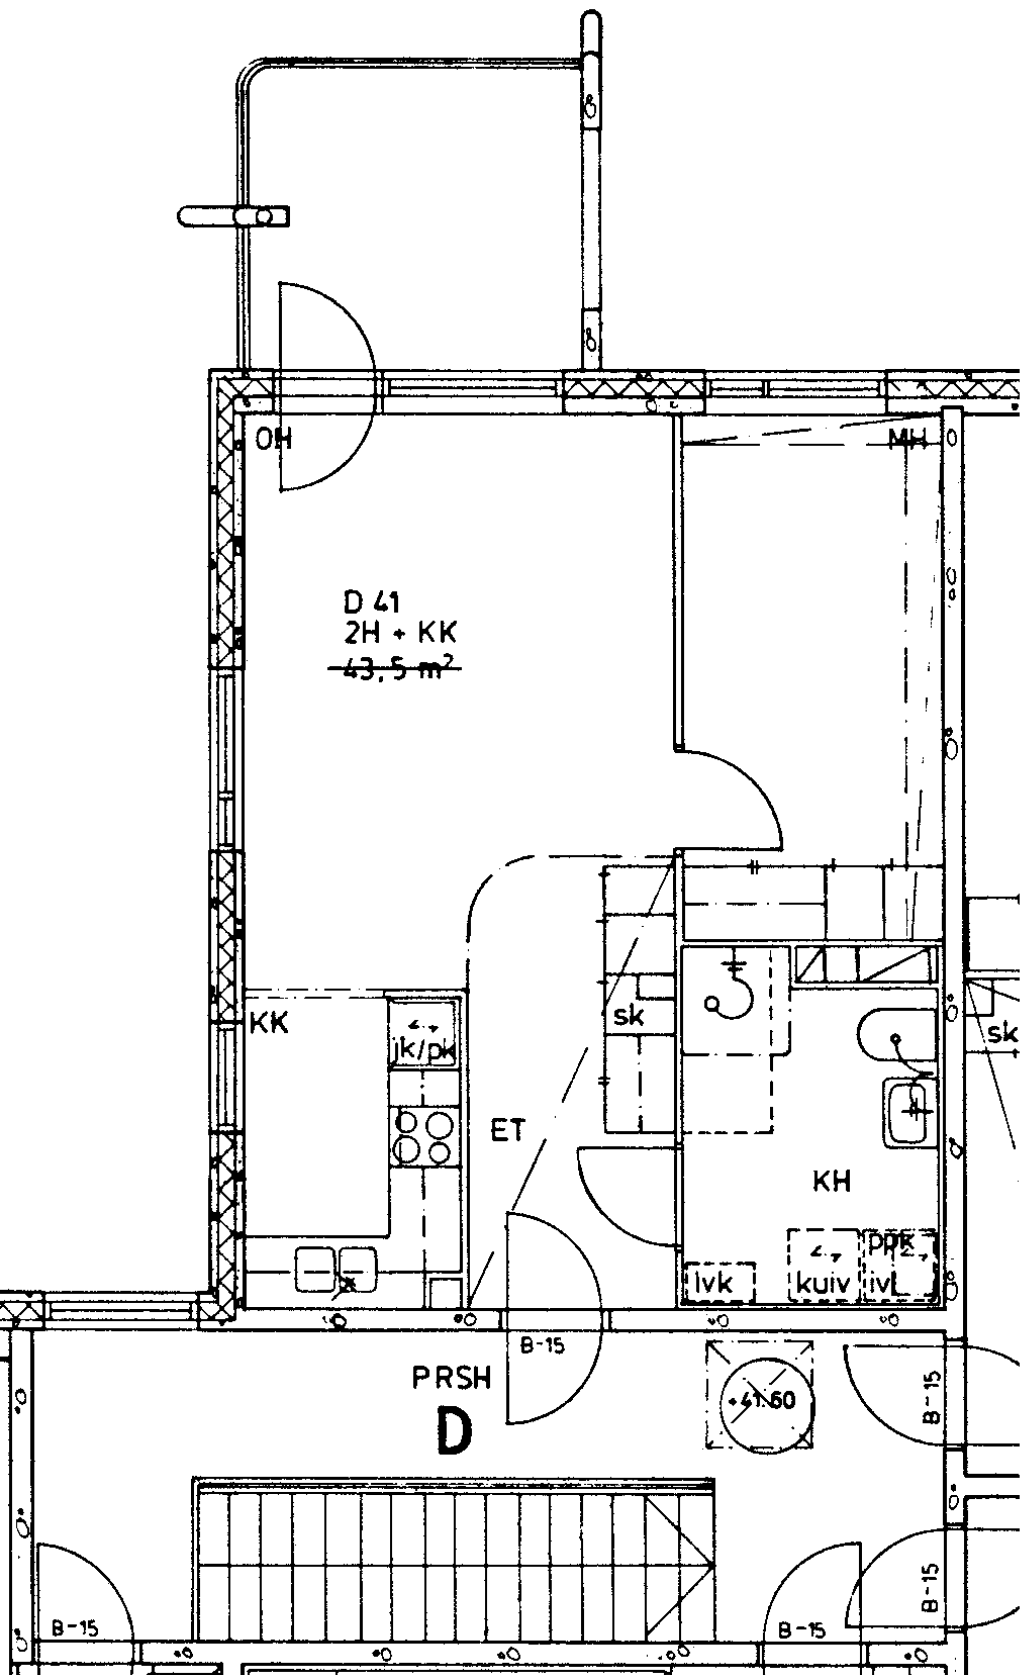

86 / Jyrkännekuja 1 D 41

2 h + kk	43,5 m²
Kerros	3
Hissi	
Jääkaappi	X
Pakastin	X
Talokylmiö	
Huon.koht. ilmanv.	X
Parveke / Piha	X
Avoporras