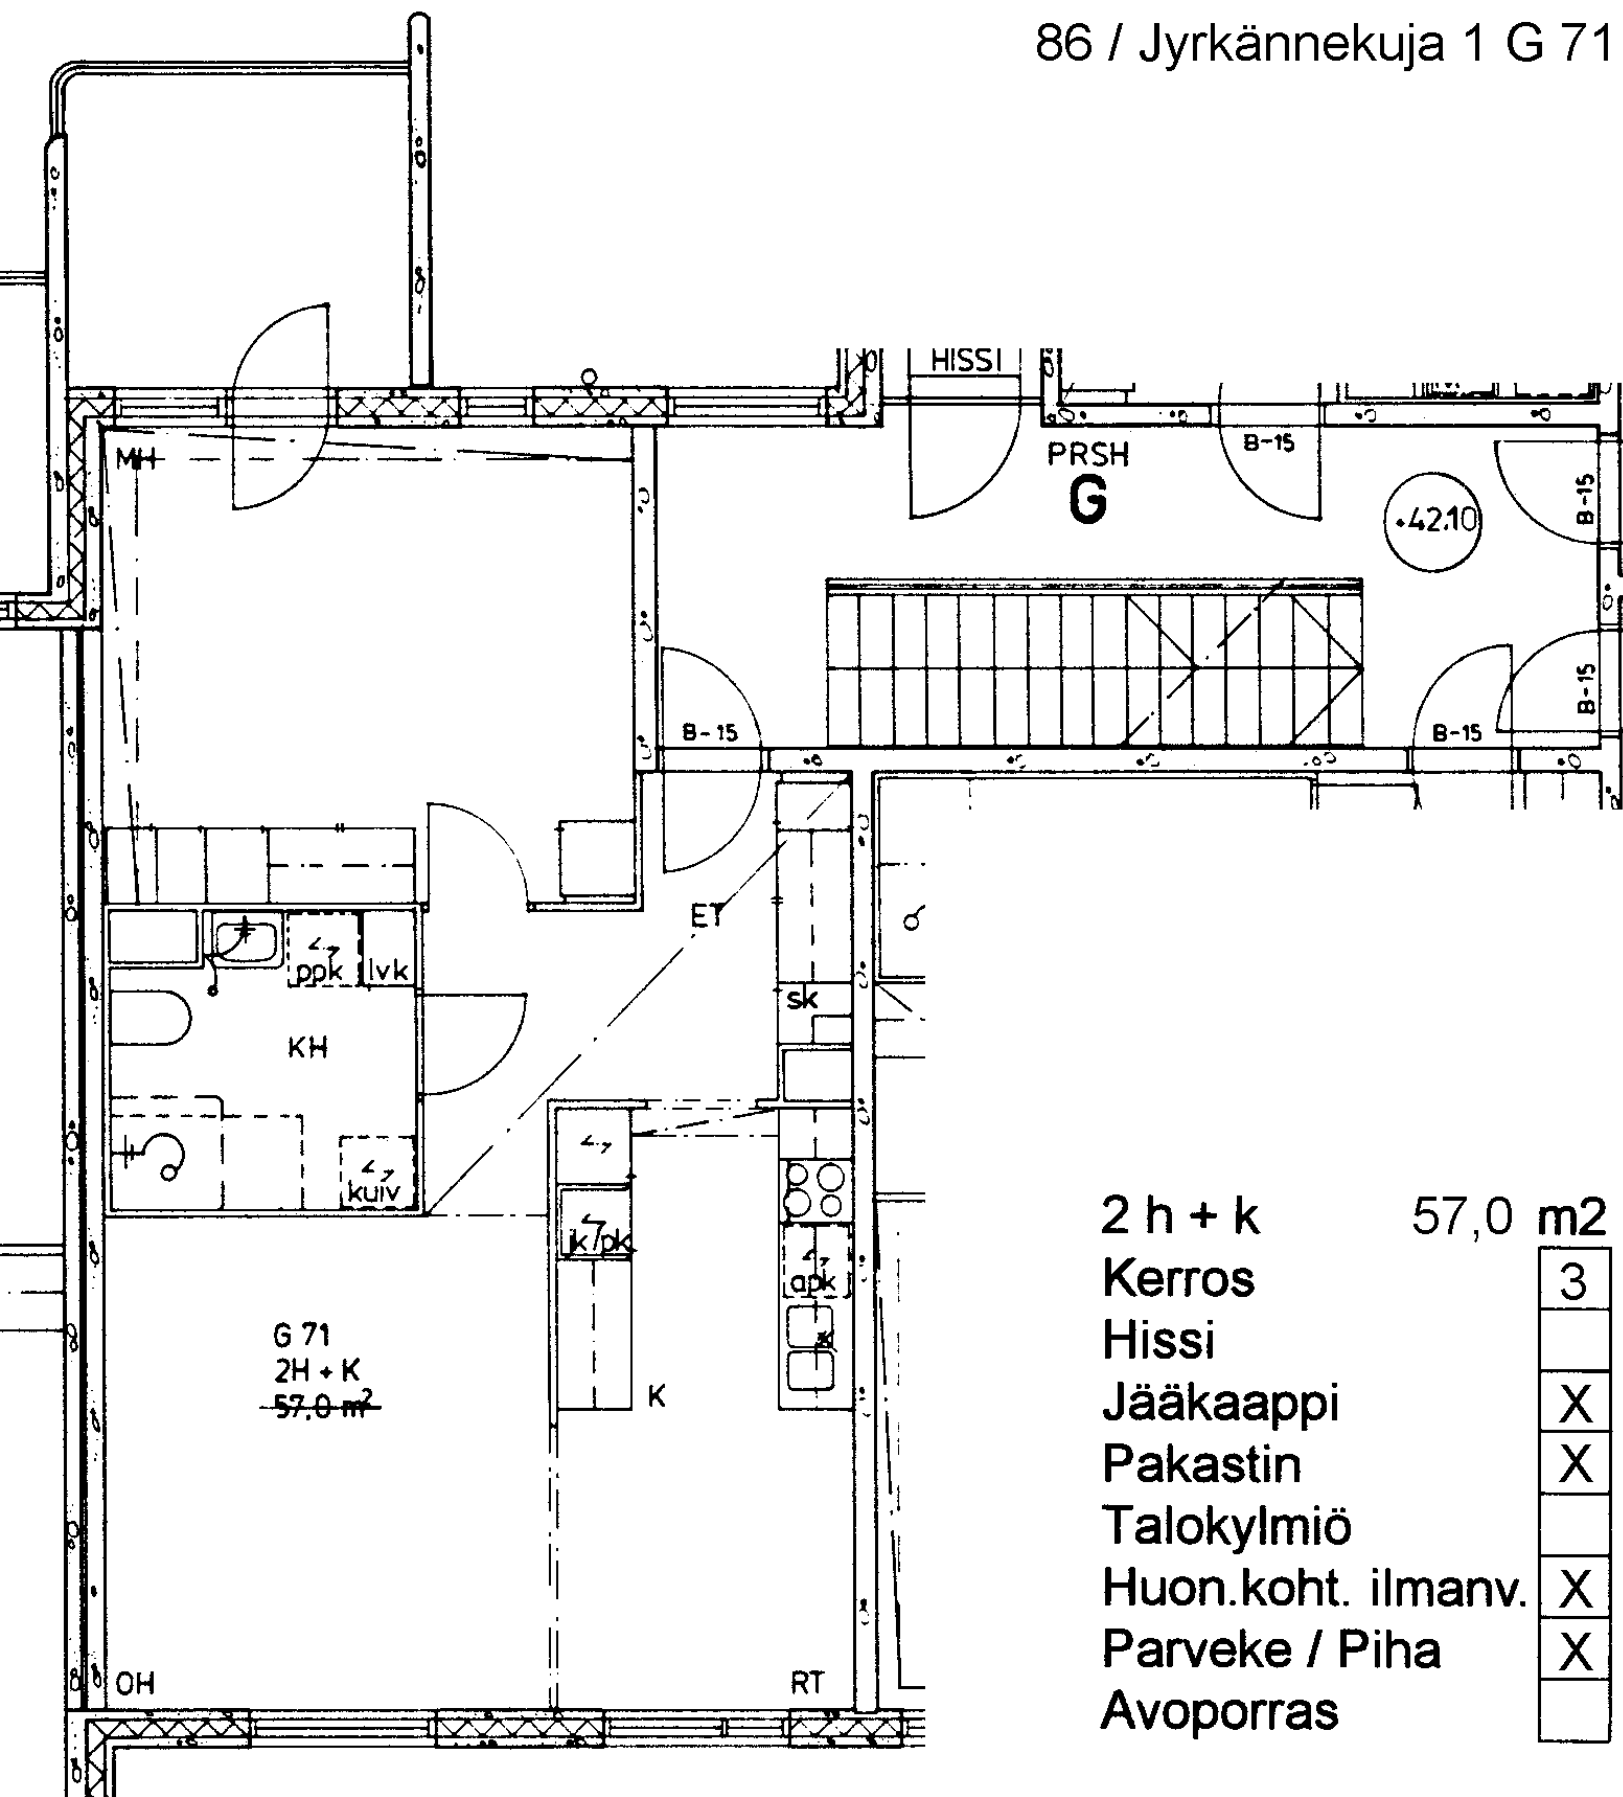

G 71
2H + K
57.0 m²

2 h + k 57,0 m²

Kerros	3
Hissi	
Jääkaappi	X
Pakastin	X
Talokylmiö	
Huon.koht. ilmanv.	X
Parveke / Piha	X
Avoporras