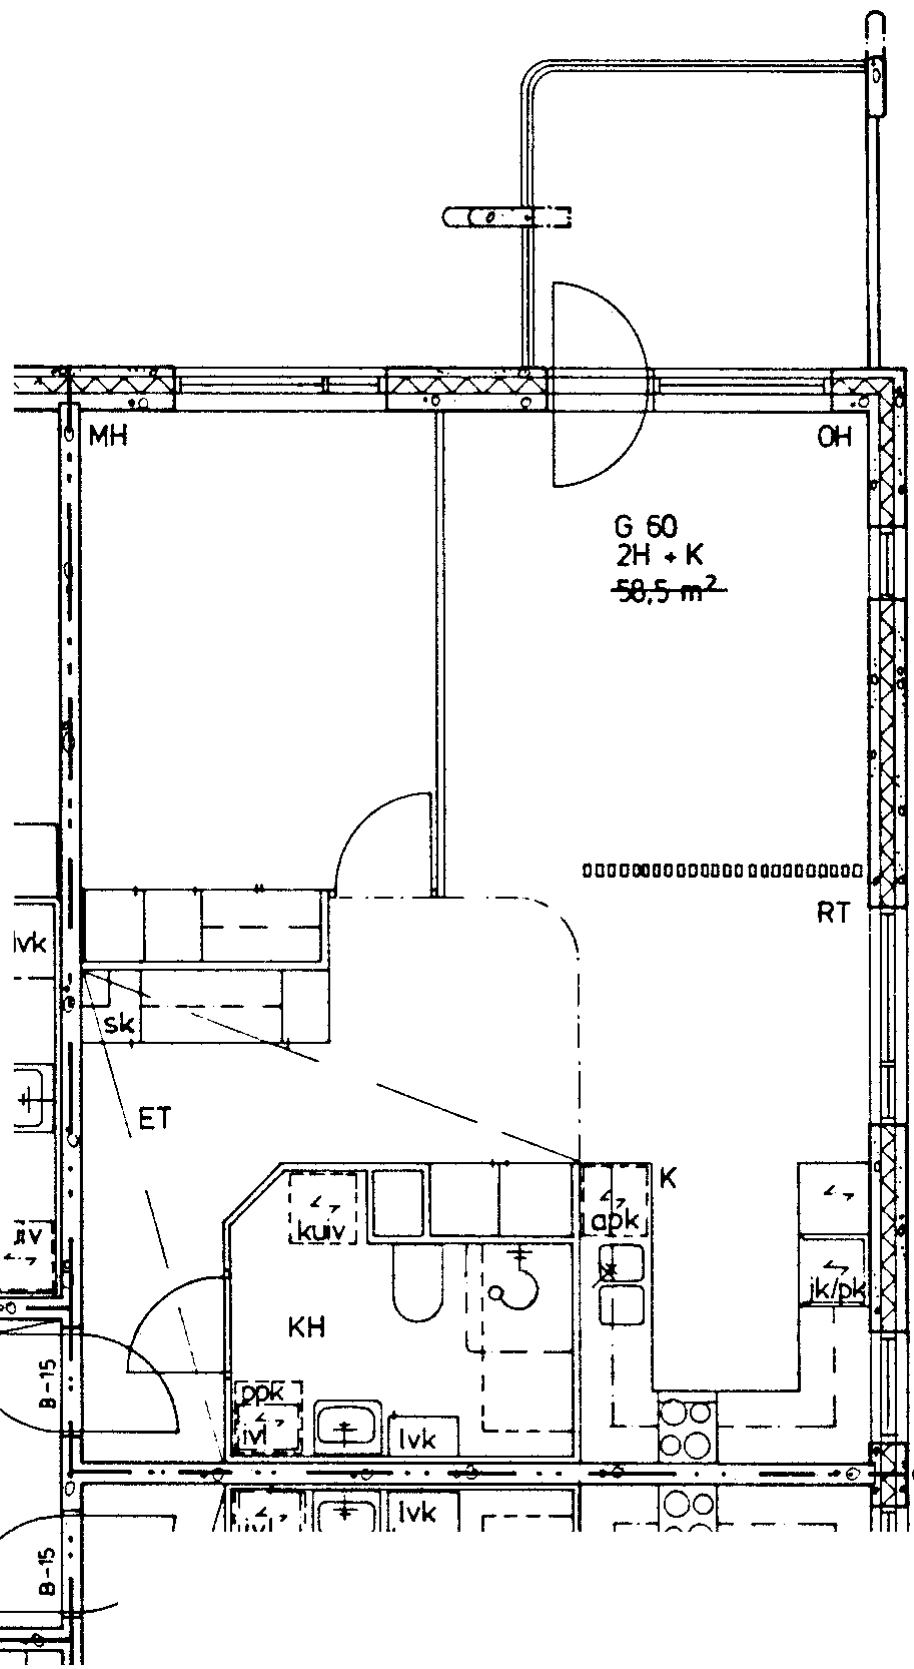

86 / Jyrkännekuja 1 G 60

2 h + k	58,5 m²
Kerros	1
Hissi	
Jääkaappi	X
Pakastin	X
Talokylmiö	
Huon.koht. ilmanv.	X
Parveke / Piha	X
Avoporras