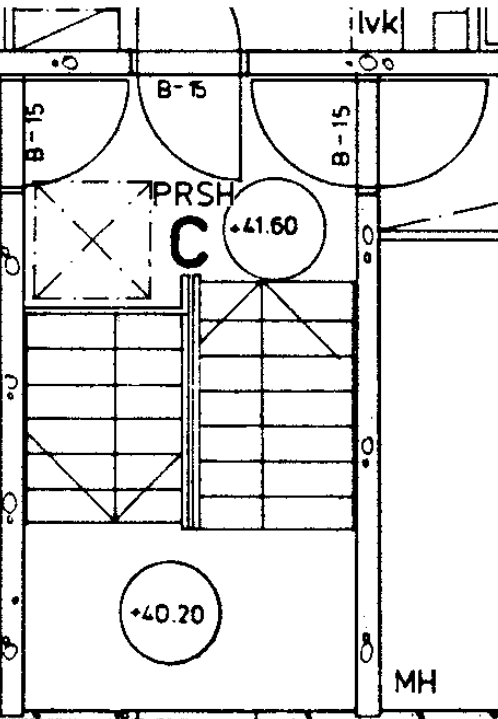

86 / Jyrkännekuja 1 C 26

- 3 h + k
- Kerros
- Hissi
- Jääkaappi
- Pakastin
- Talokylmiö
- Huon.koht. ilmanv.
- Parveke / Piha
- Avoporras

3
X
X
X
X

C 26
3H + K
76,0 m²