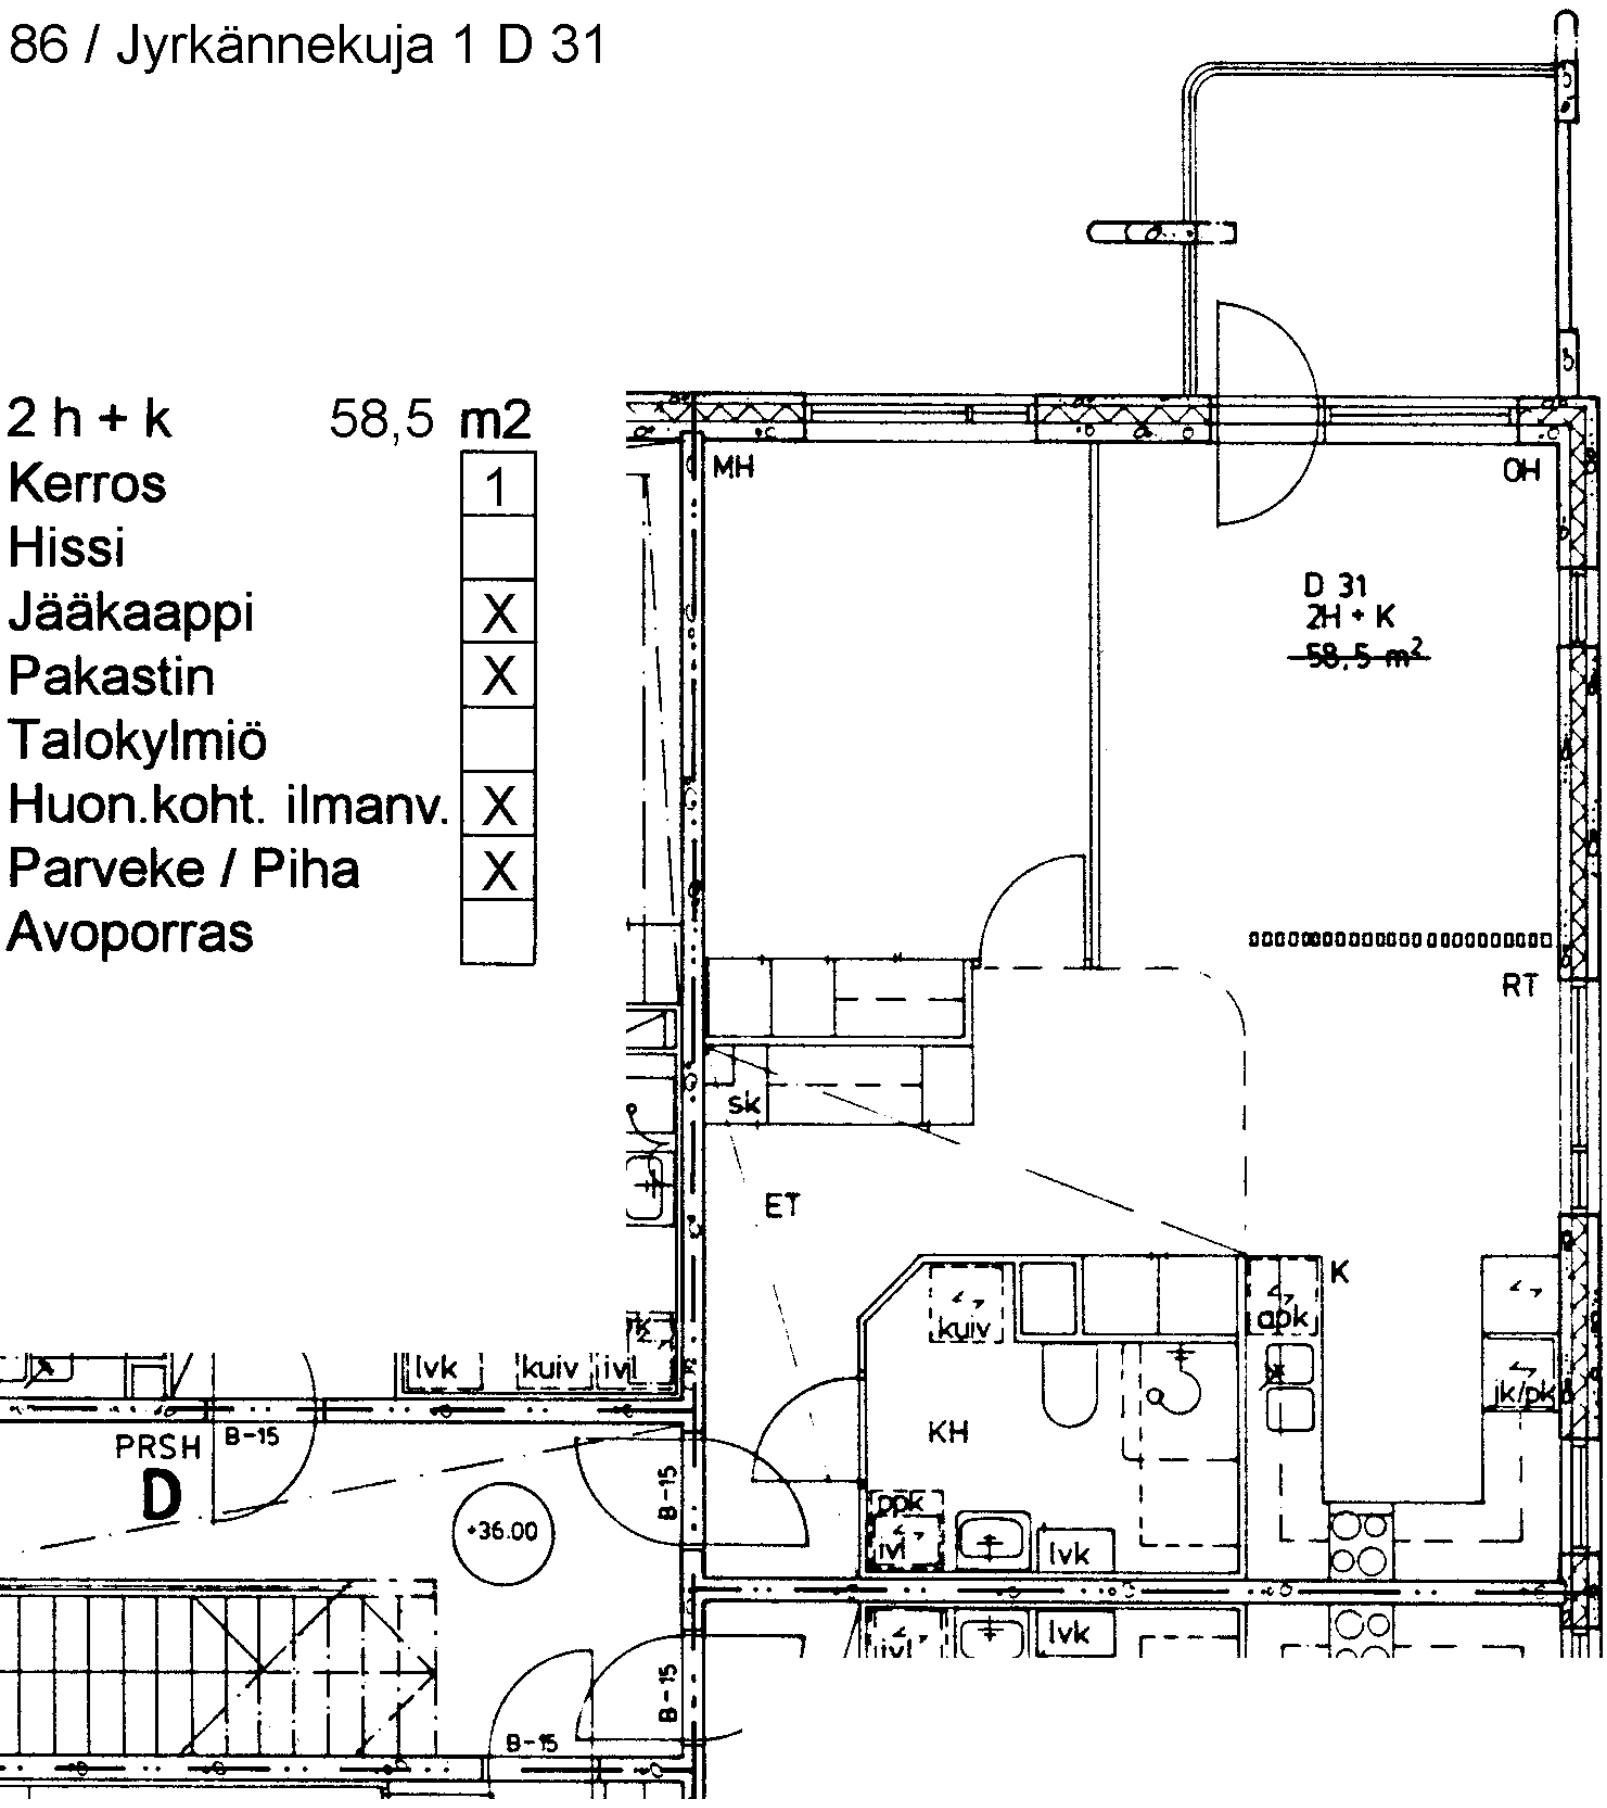

86 / Jyrkännekuja 1 D 31

2 h + k	58,5	m²
Kerros	1	
Hissi		
Jääkaappi	X	
Pakastin	X	
Talokylmiö		
Huon.koht. ilmanv.	X	
Parveke / Piha	X	
Avoporras