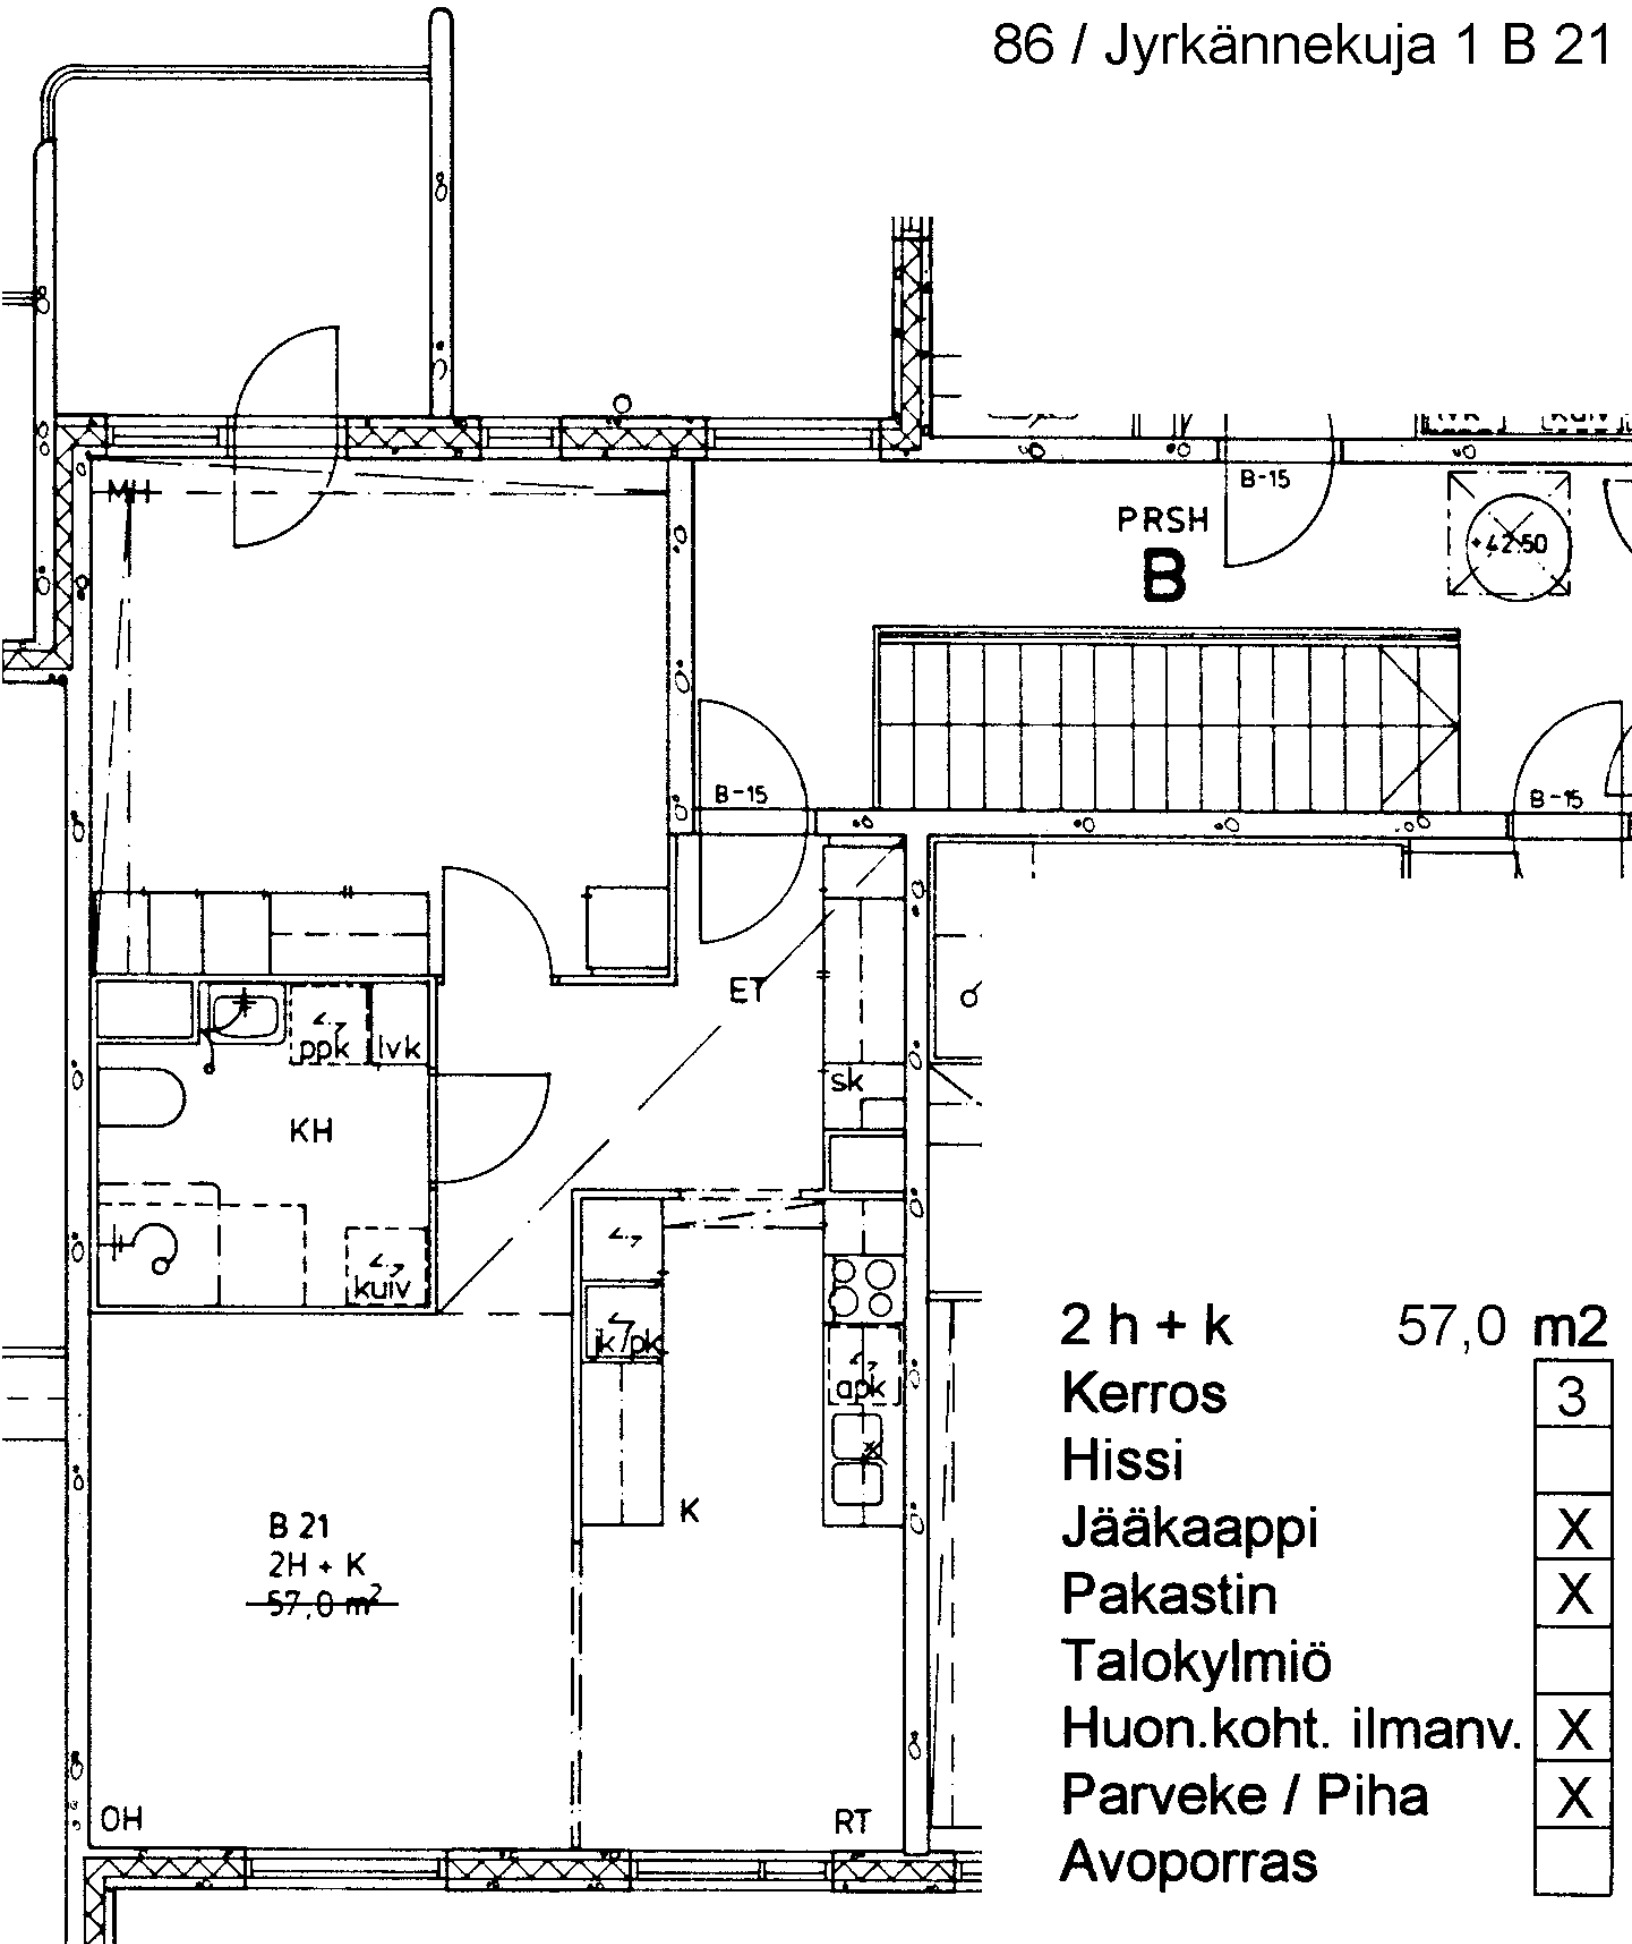

2 h + k	57,0 m²
Kerros	3
Hissi	
Jääkaappi	X
Pakastin	X
Talokylmiö	
Huon.koht. ilmanv.	X
Parveke / Piha	X
Avoporras