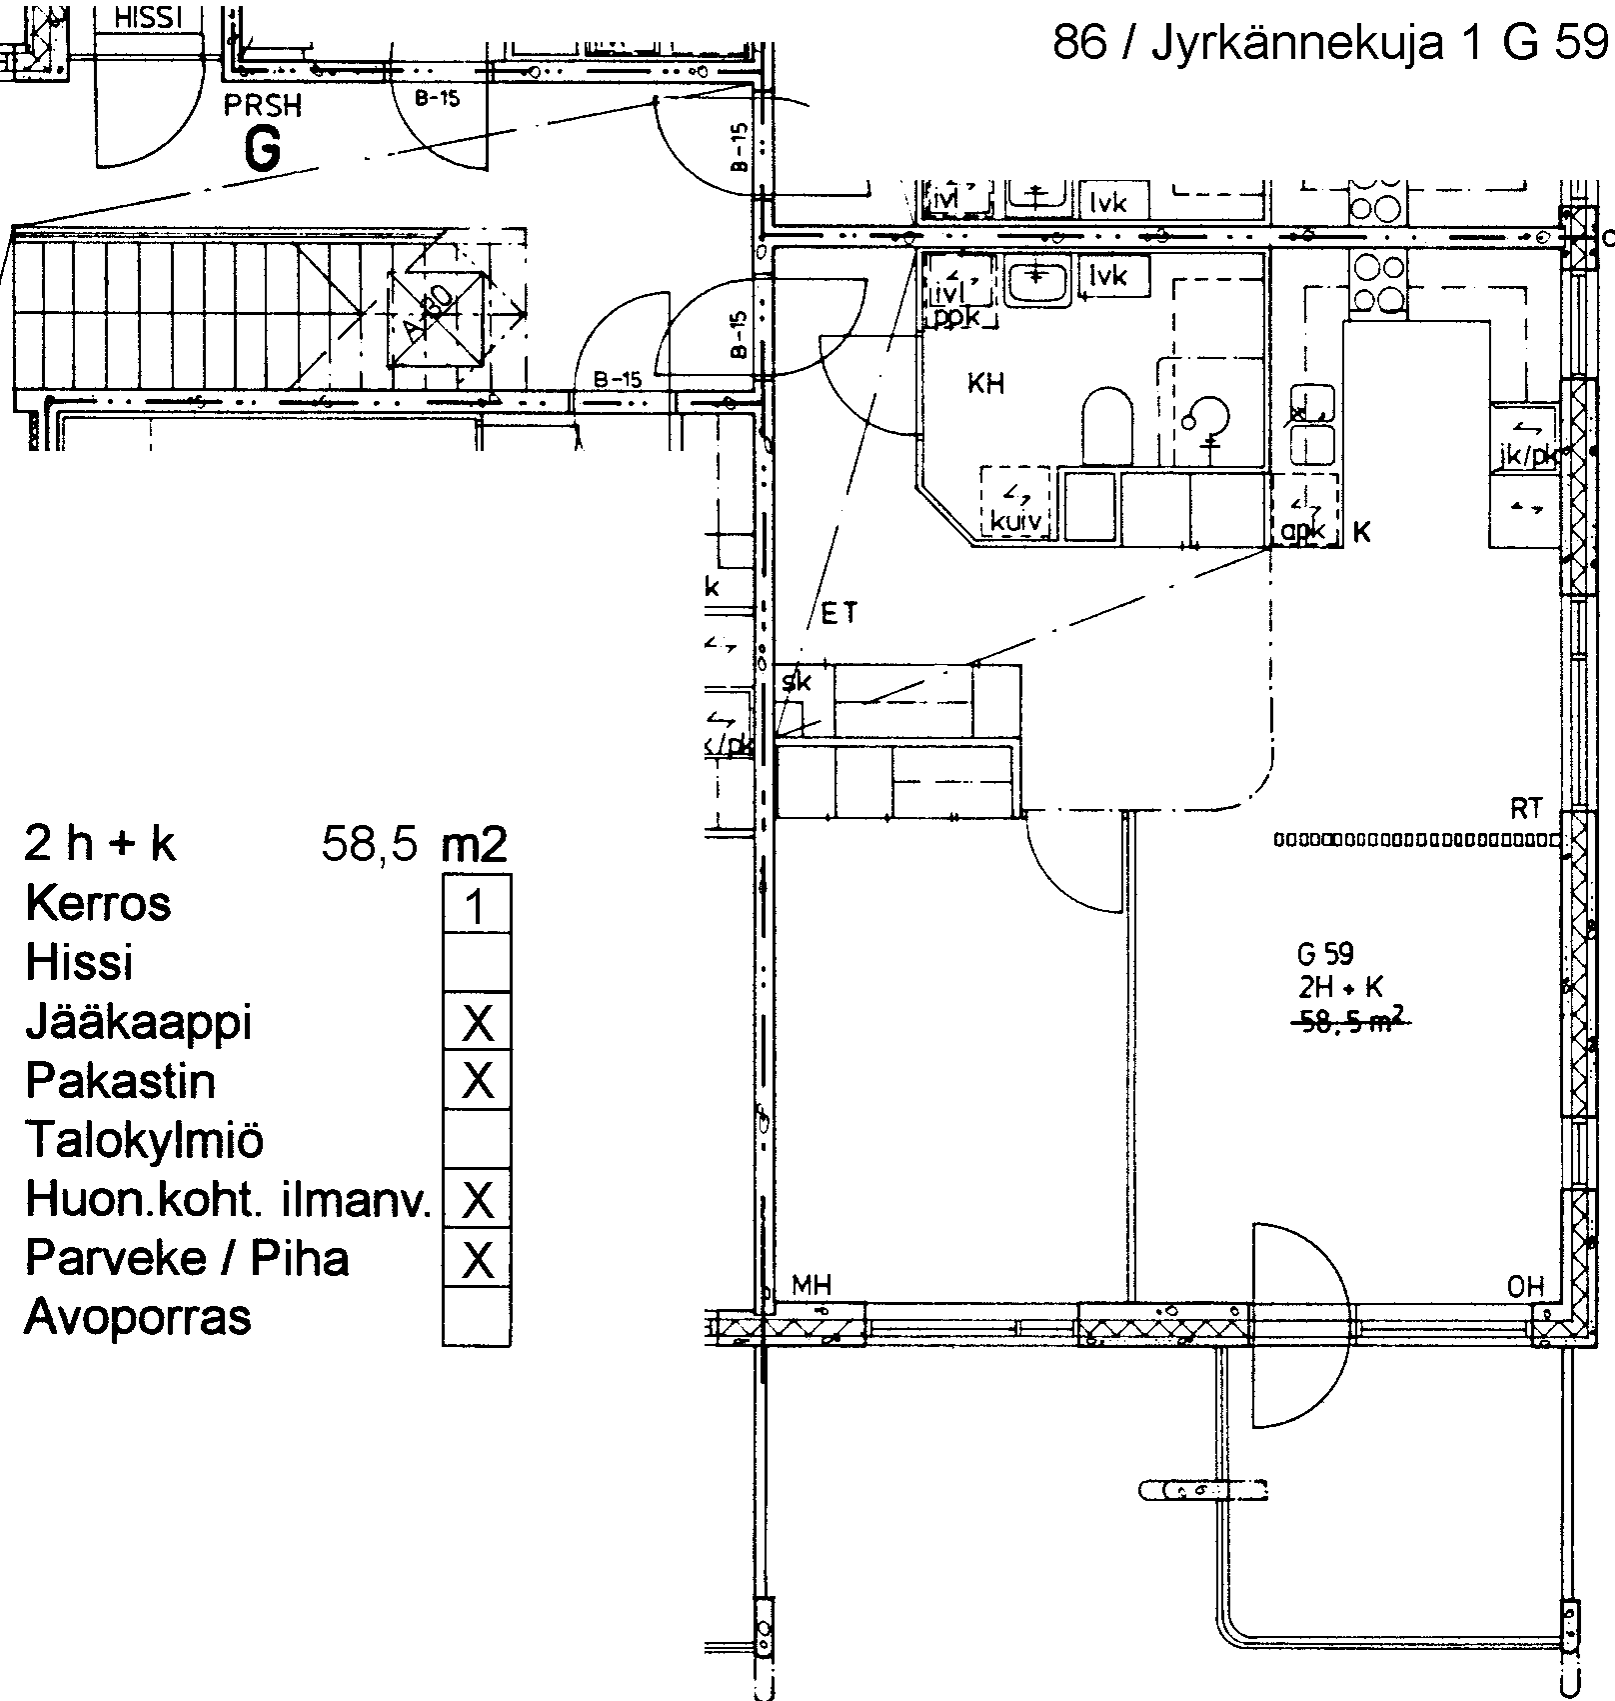

3 h + k	76,0 m <sup>2</sup>
Kerros	3
Hissi	
Jääkaappi	X
Pakastin	X
Talokylmiö	
Huon.koht. ilmanv.	X
Parveke / Piha	X
Avoporras	

86 / Jyrkännekuja 1 G 58

1 h + tk	44,0 m <sup>2</sup>	
Kerros		1
Hissi		
Jääkaappi		X
Pakastin		X
Talokylmiö		
Huon.koht. ilmanv.		X
Parveke / Piha		X
Avoporras		