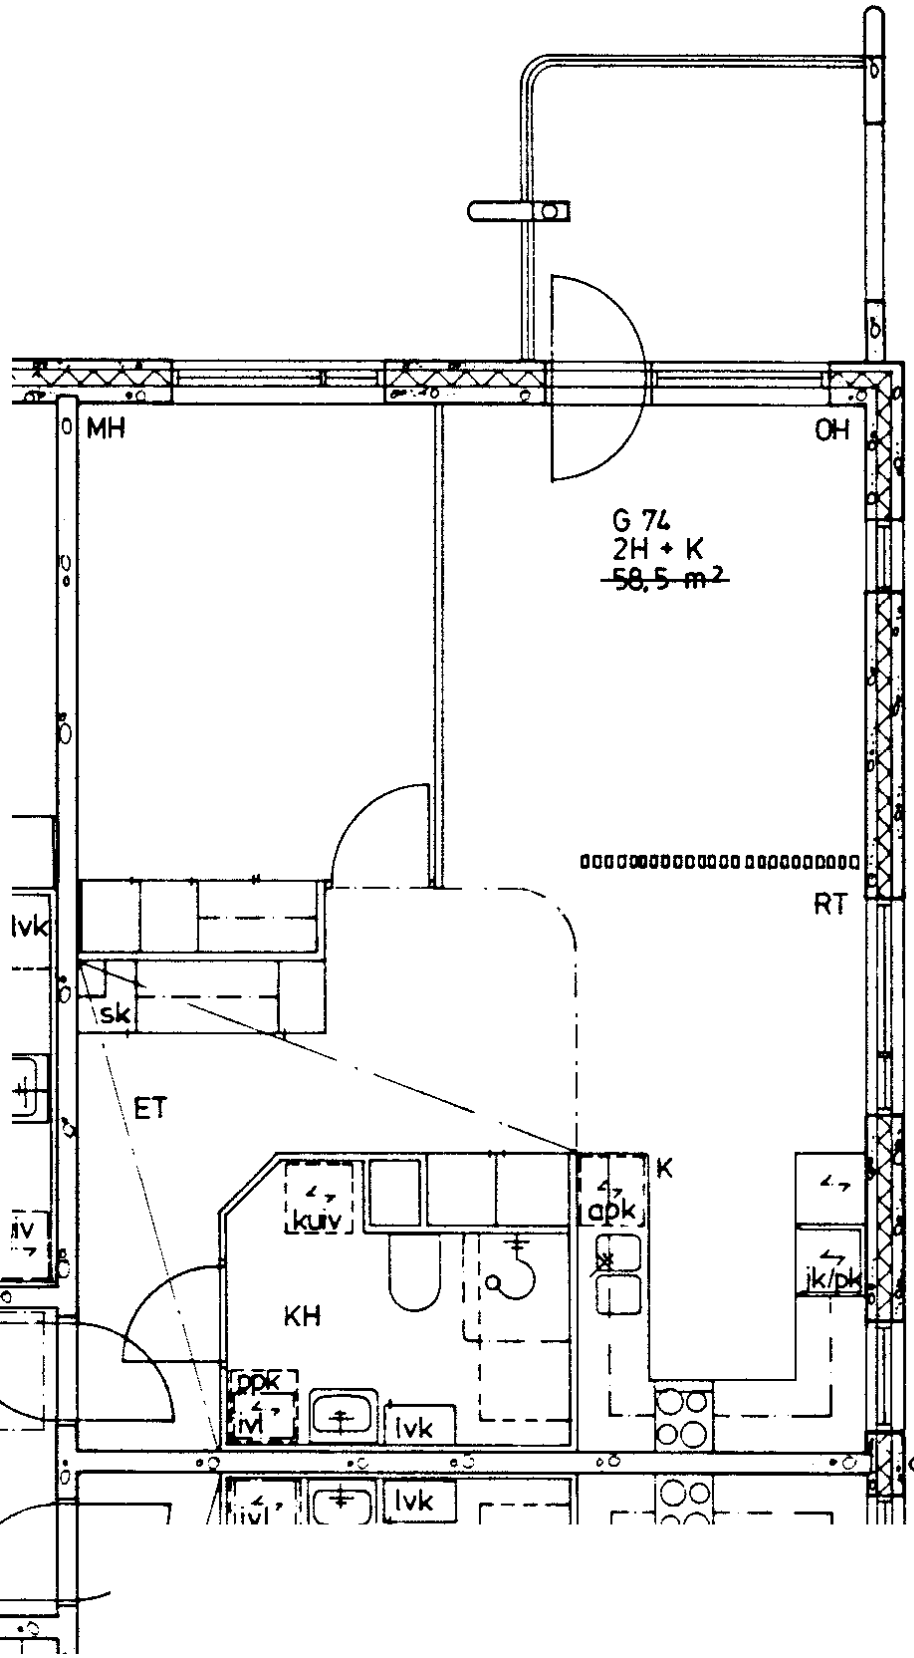

86 / Jyrkännekuja 1 G 74

2 h + k	58,5 m²
Kerros	4
Hissi	
Jääkaappi	X
Pakastin	X
Talokylmiö	
Huon.koht. ilmanv.	X
Parveke / Piha	X
Avoporras