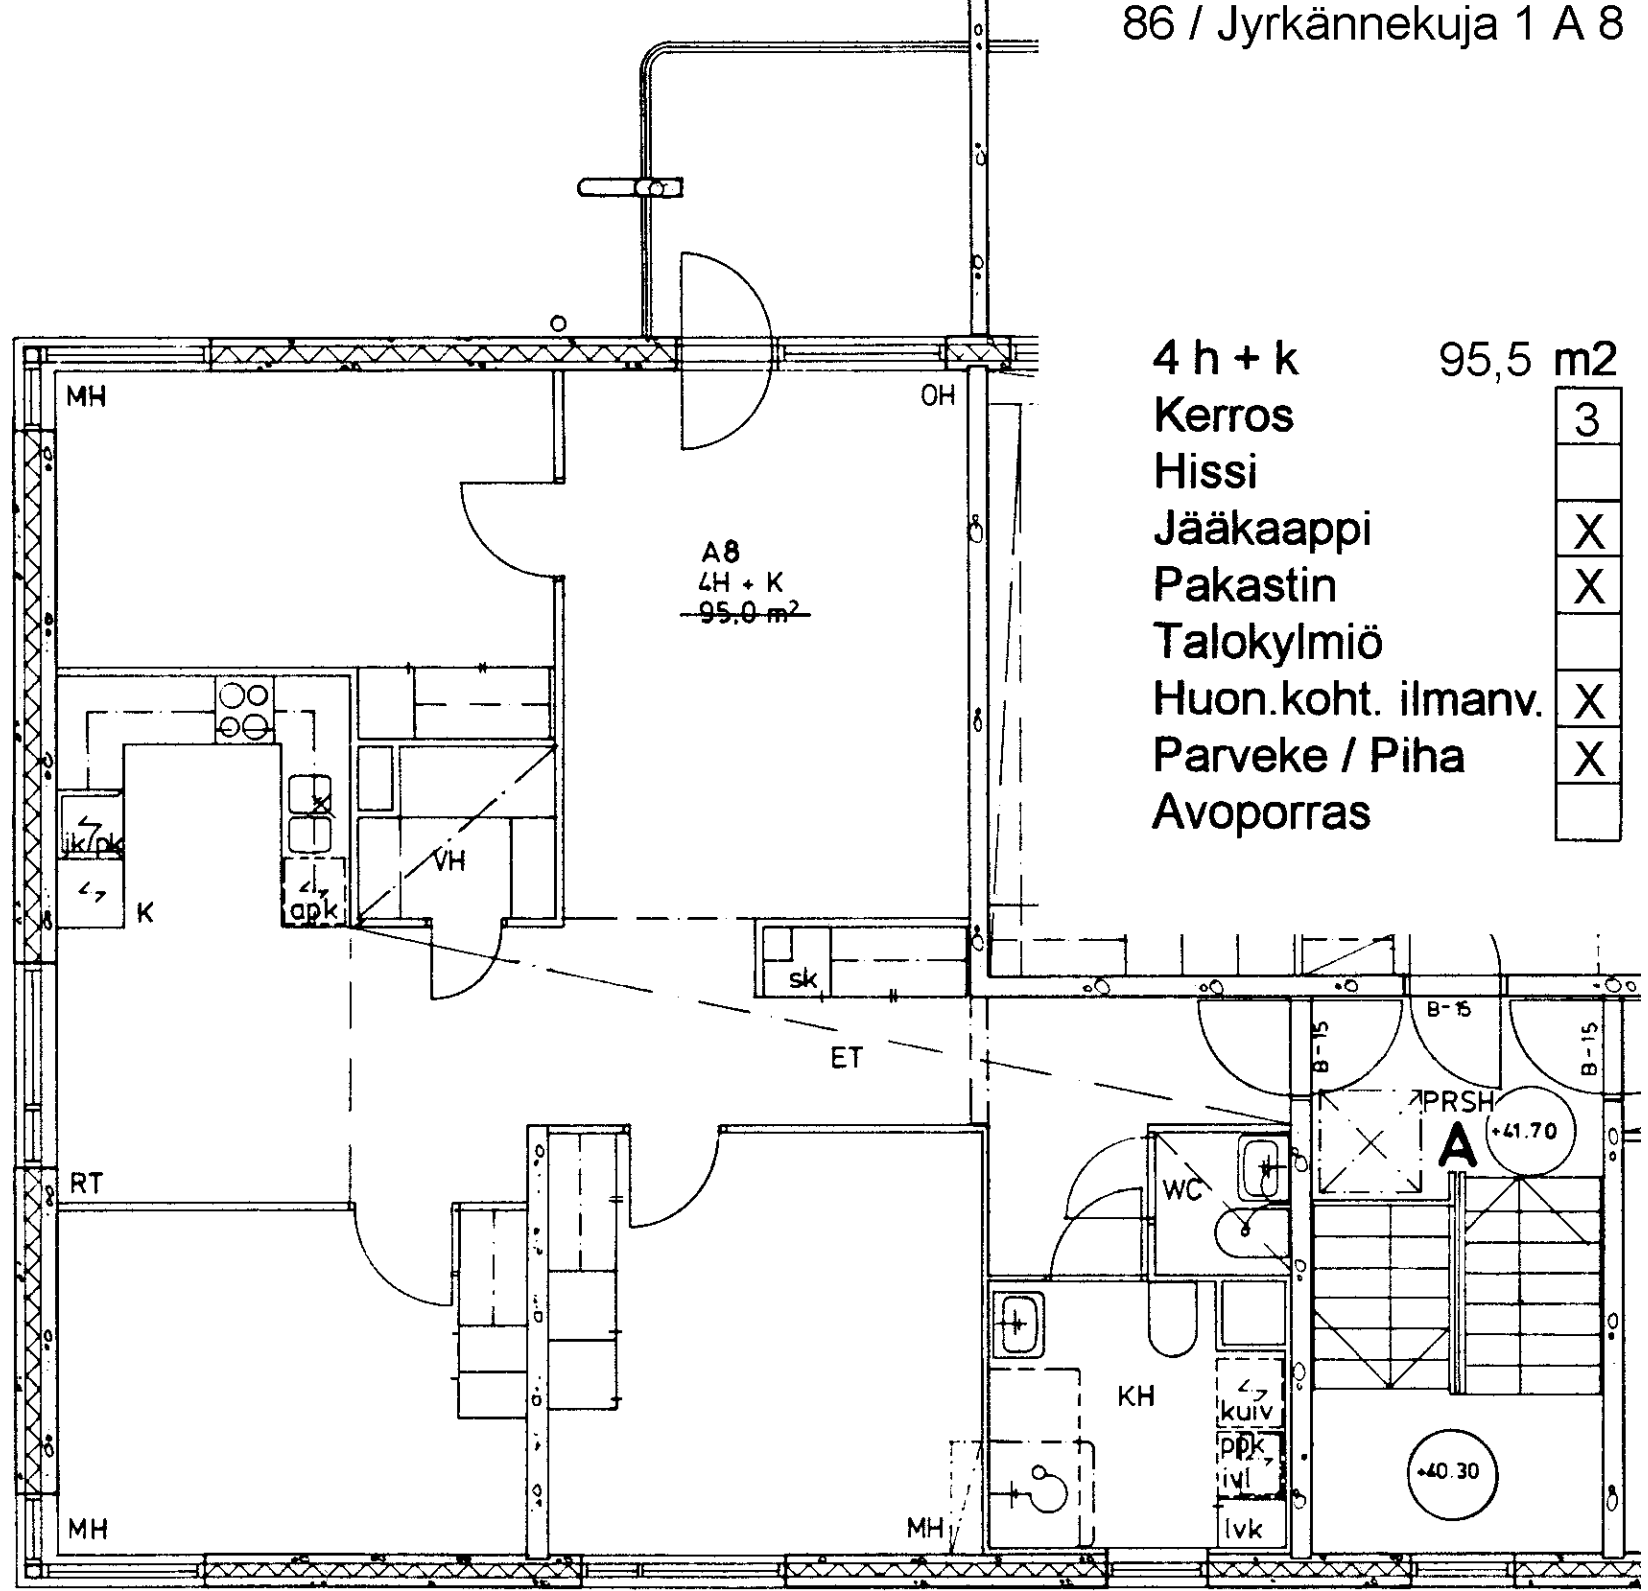

4 h + k	95,5 m²
Kerros	3
Hissi	
Jääkaappi	X
Pakastin	X
Talokylmiö	
Huon.koht. ilmanv.	X
Parveke / Piha	X
Avoporras