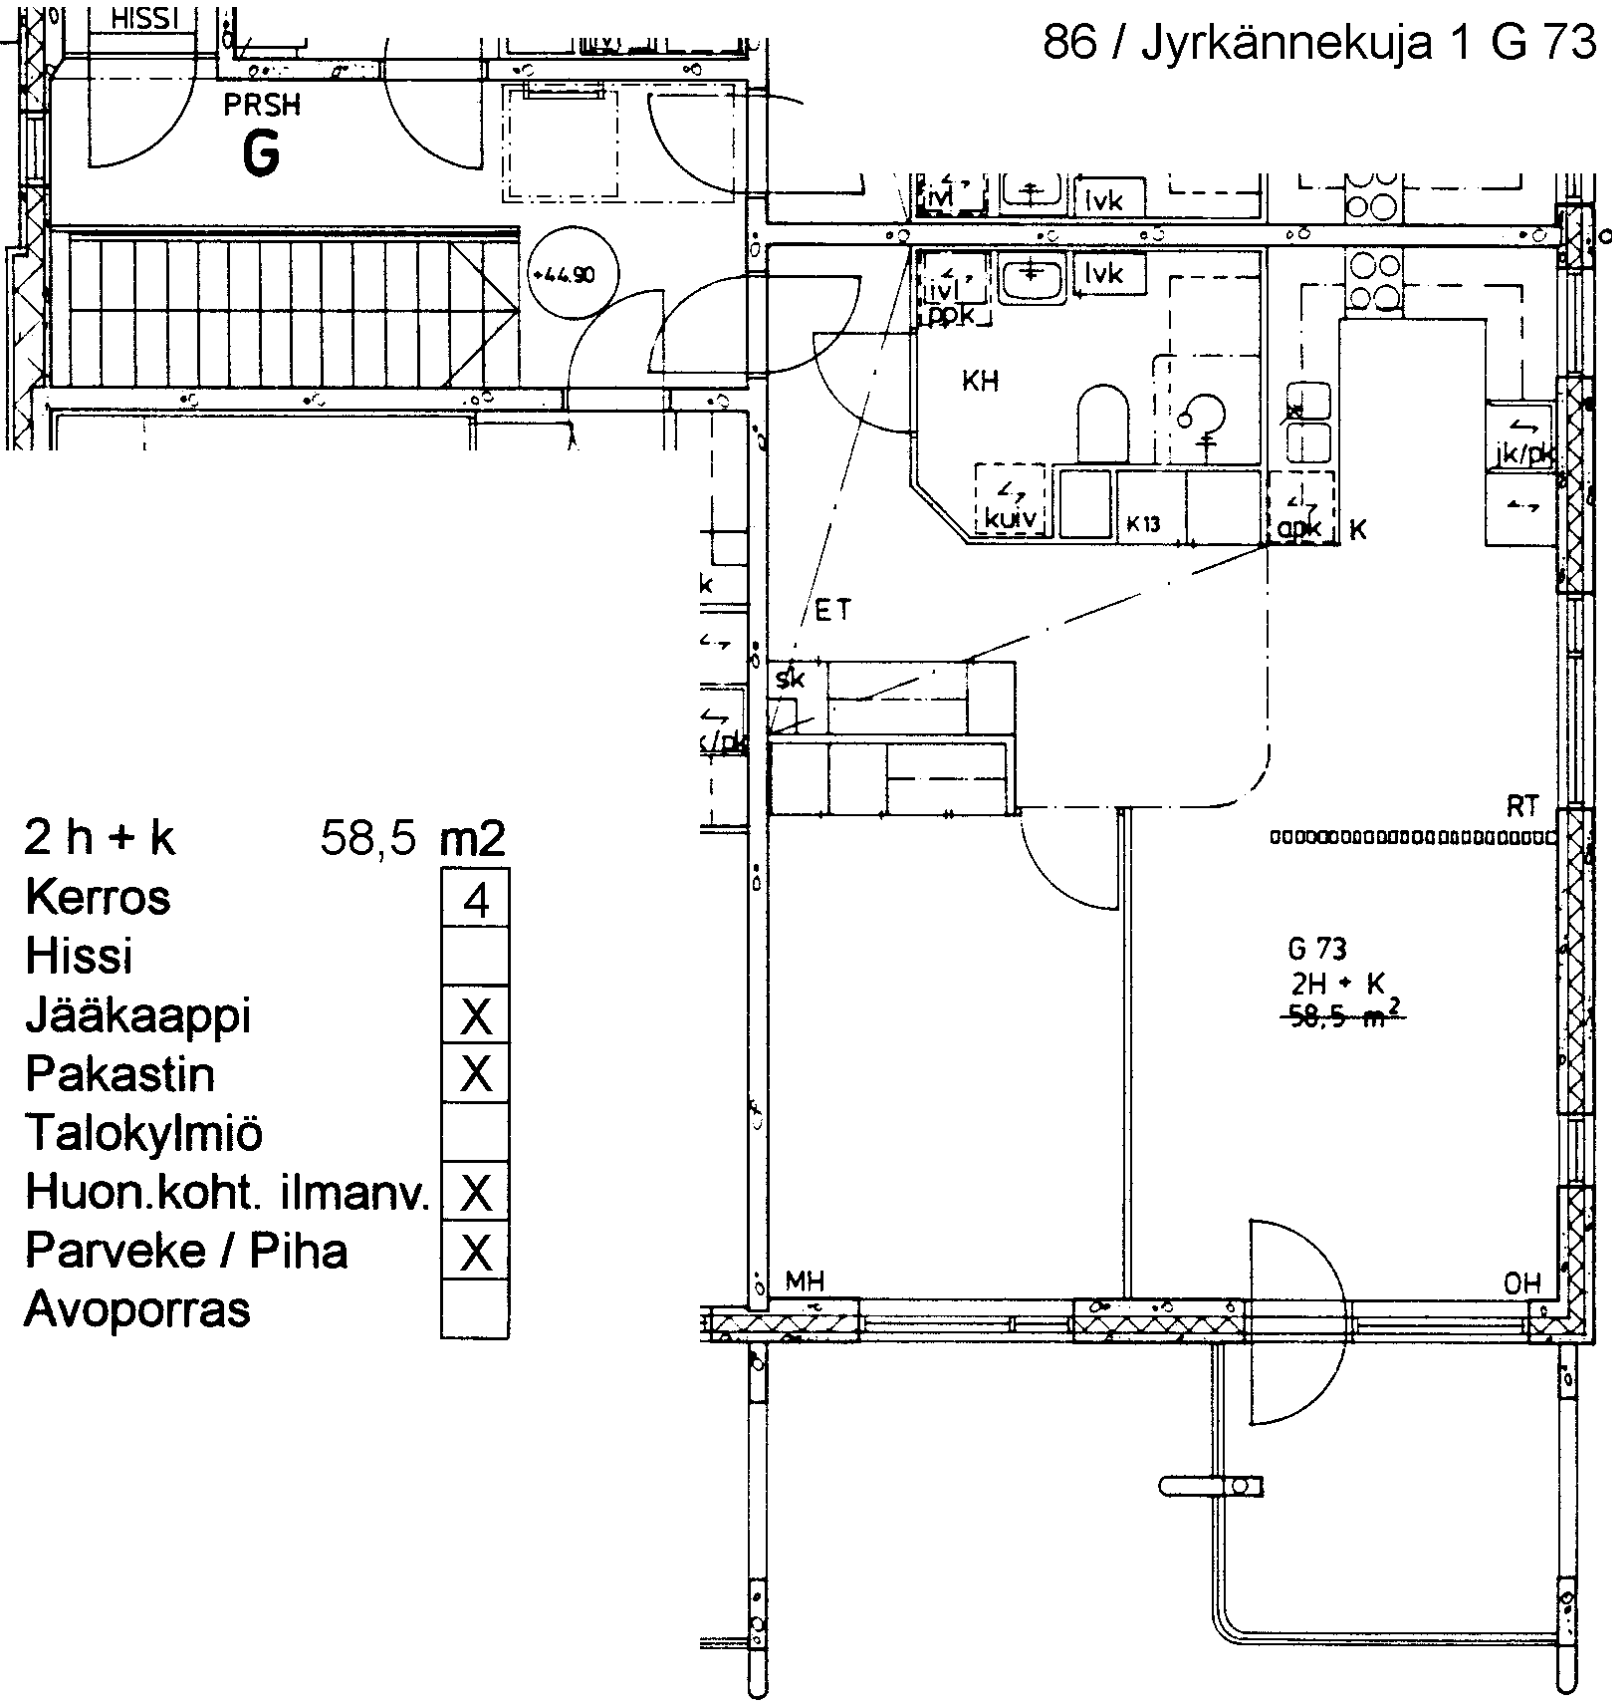

86 / Jyrkännekuja 1 G 73

2 h + k	58,5 m²	
Kerros		4
Hissi		
Jääkaappi		X
Pakastin		X
Talokylmiö		
Huon.koht. ilmanv.		X
Parveke / Piha		X
Avoporras		

G 73
2H + K
58,5 m²