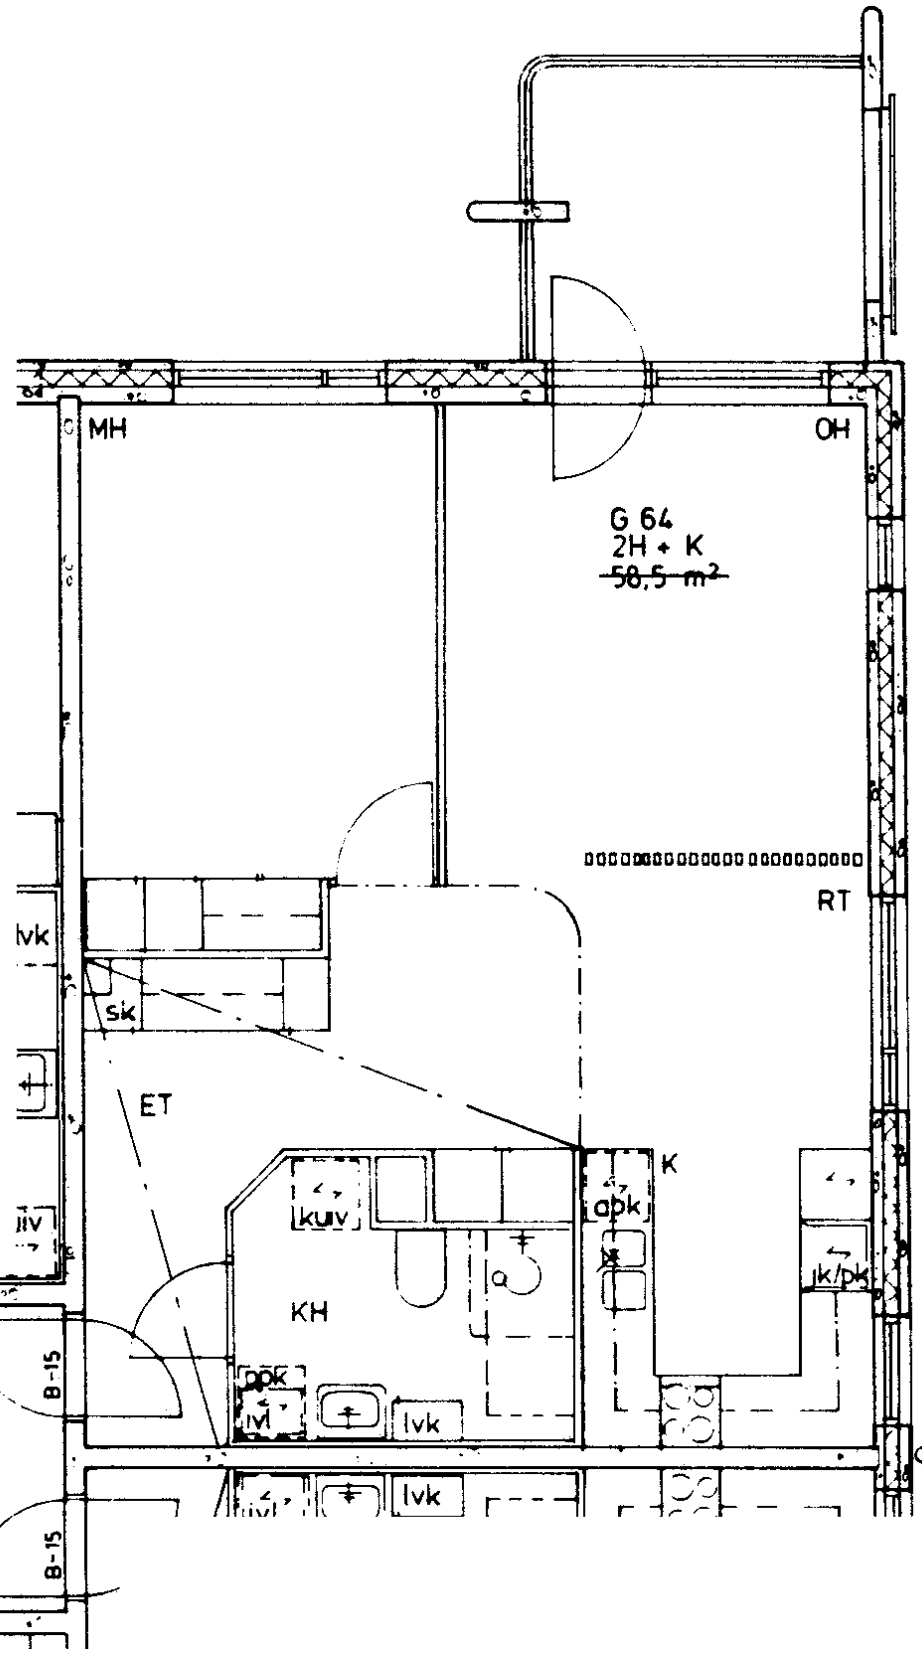

86 / Jyrkännekuja 1 G 64

2 h + k	58,5 m²
Kerros	2
Hissi	
Jääkaappi	X
Pakastin	X
Talokylmiö	
Huon.koht. ilmanv.	X
Parveke / Piha	X
Avoporras