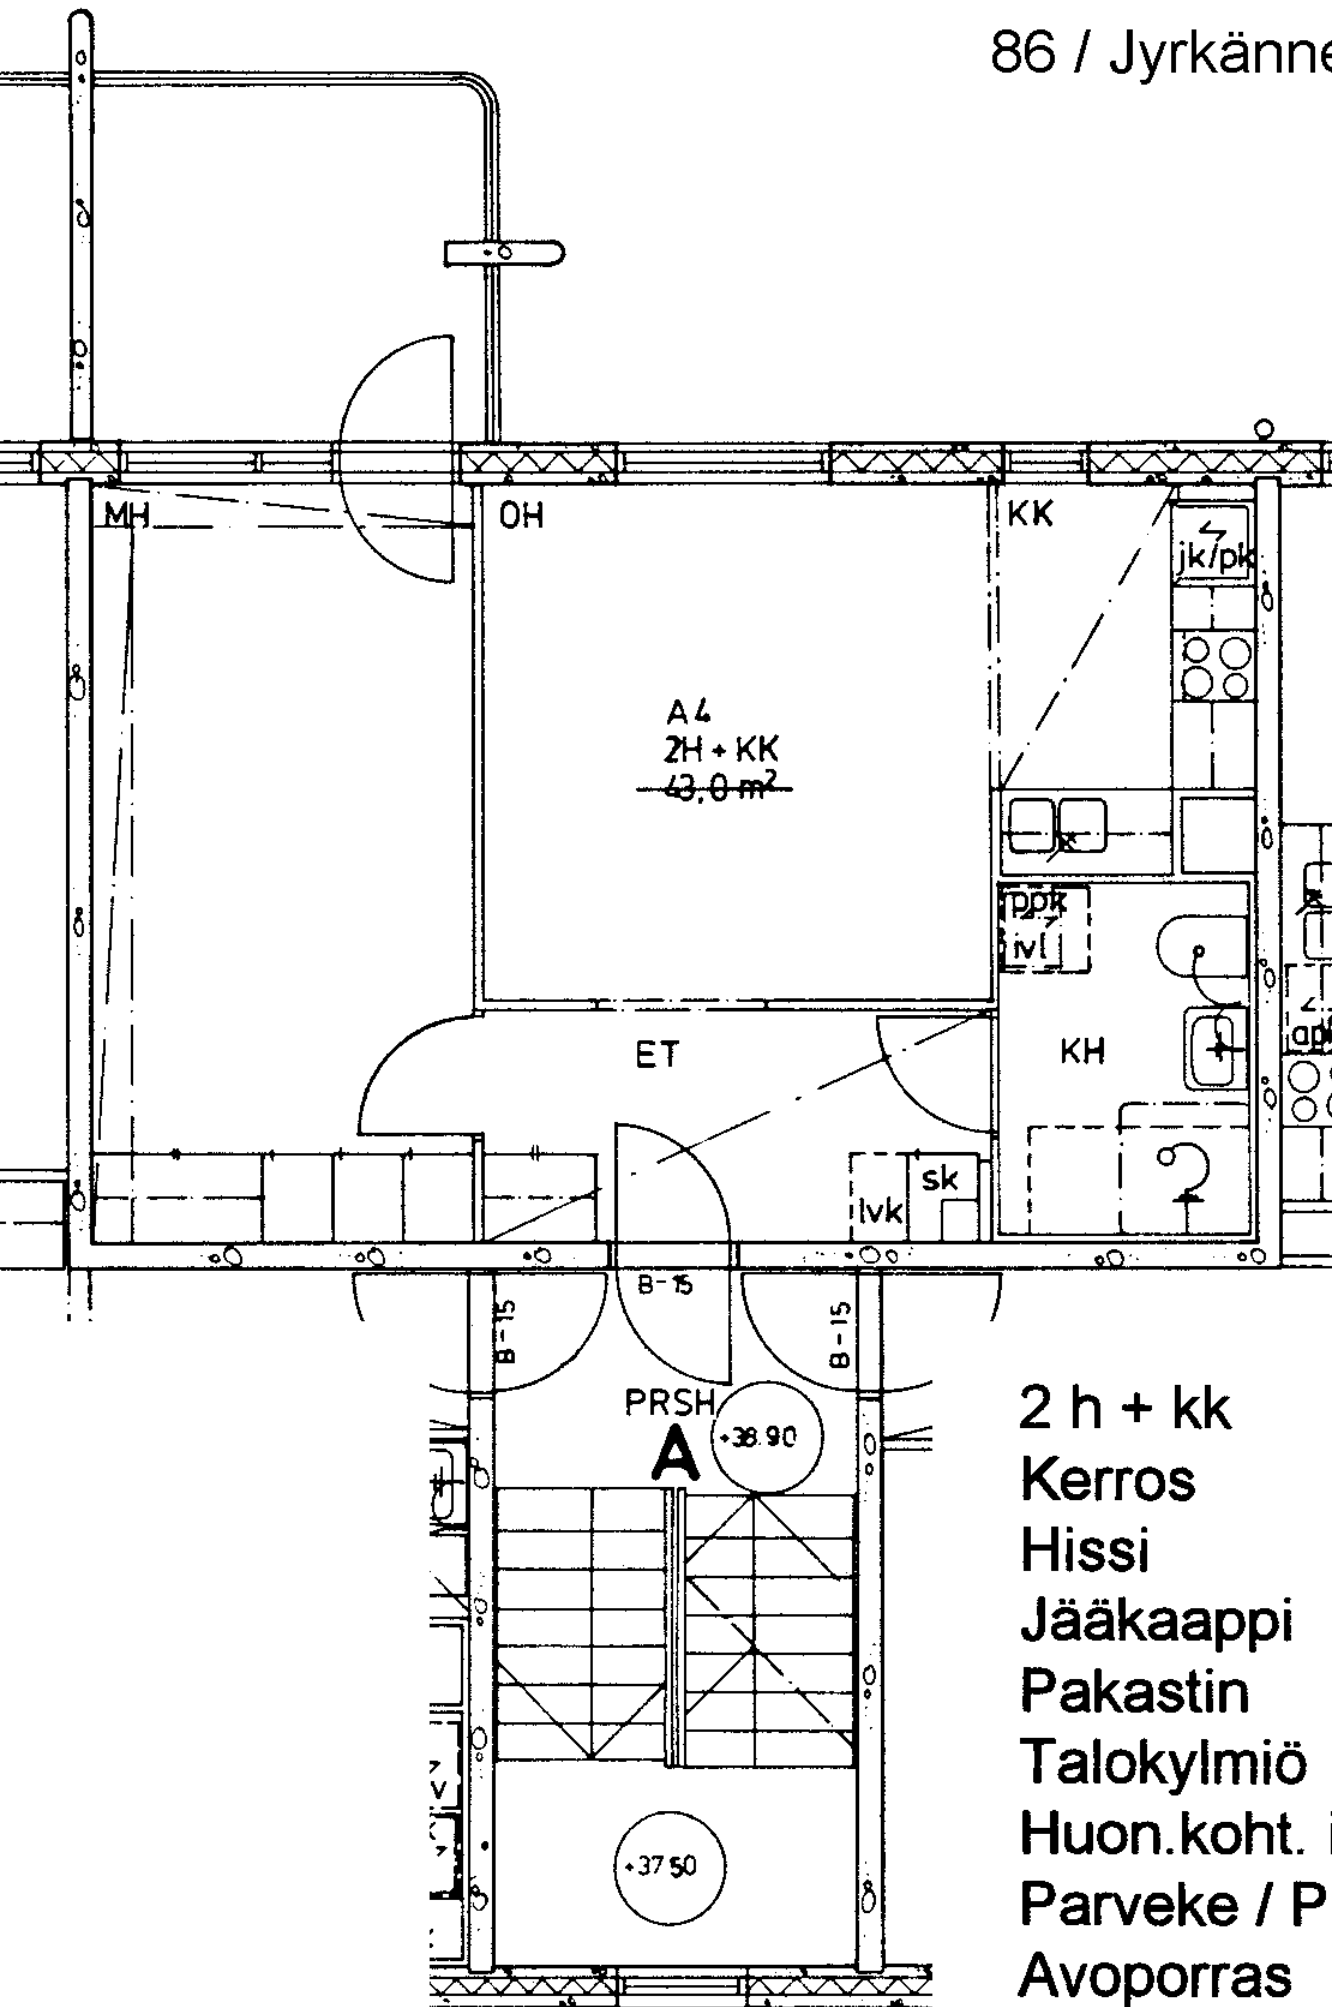

2 h + kk	43,0 m²
Kerros	2
Hissi	
Jääkaappi	X
Pakastin	X
Talokylmiö	
Huon.koht. ilmanv.	X
Parveke / Piha	X
Avoporras