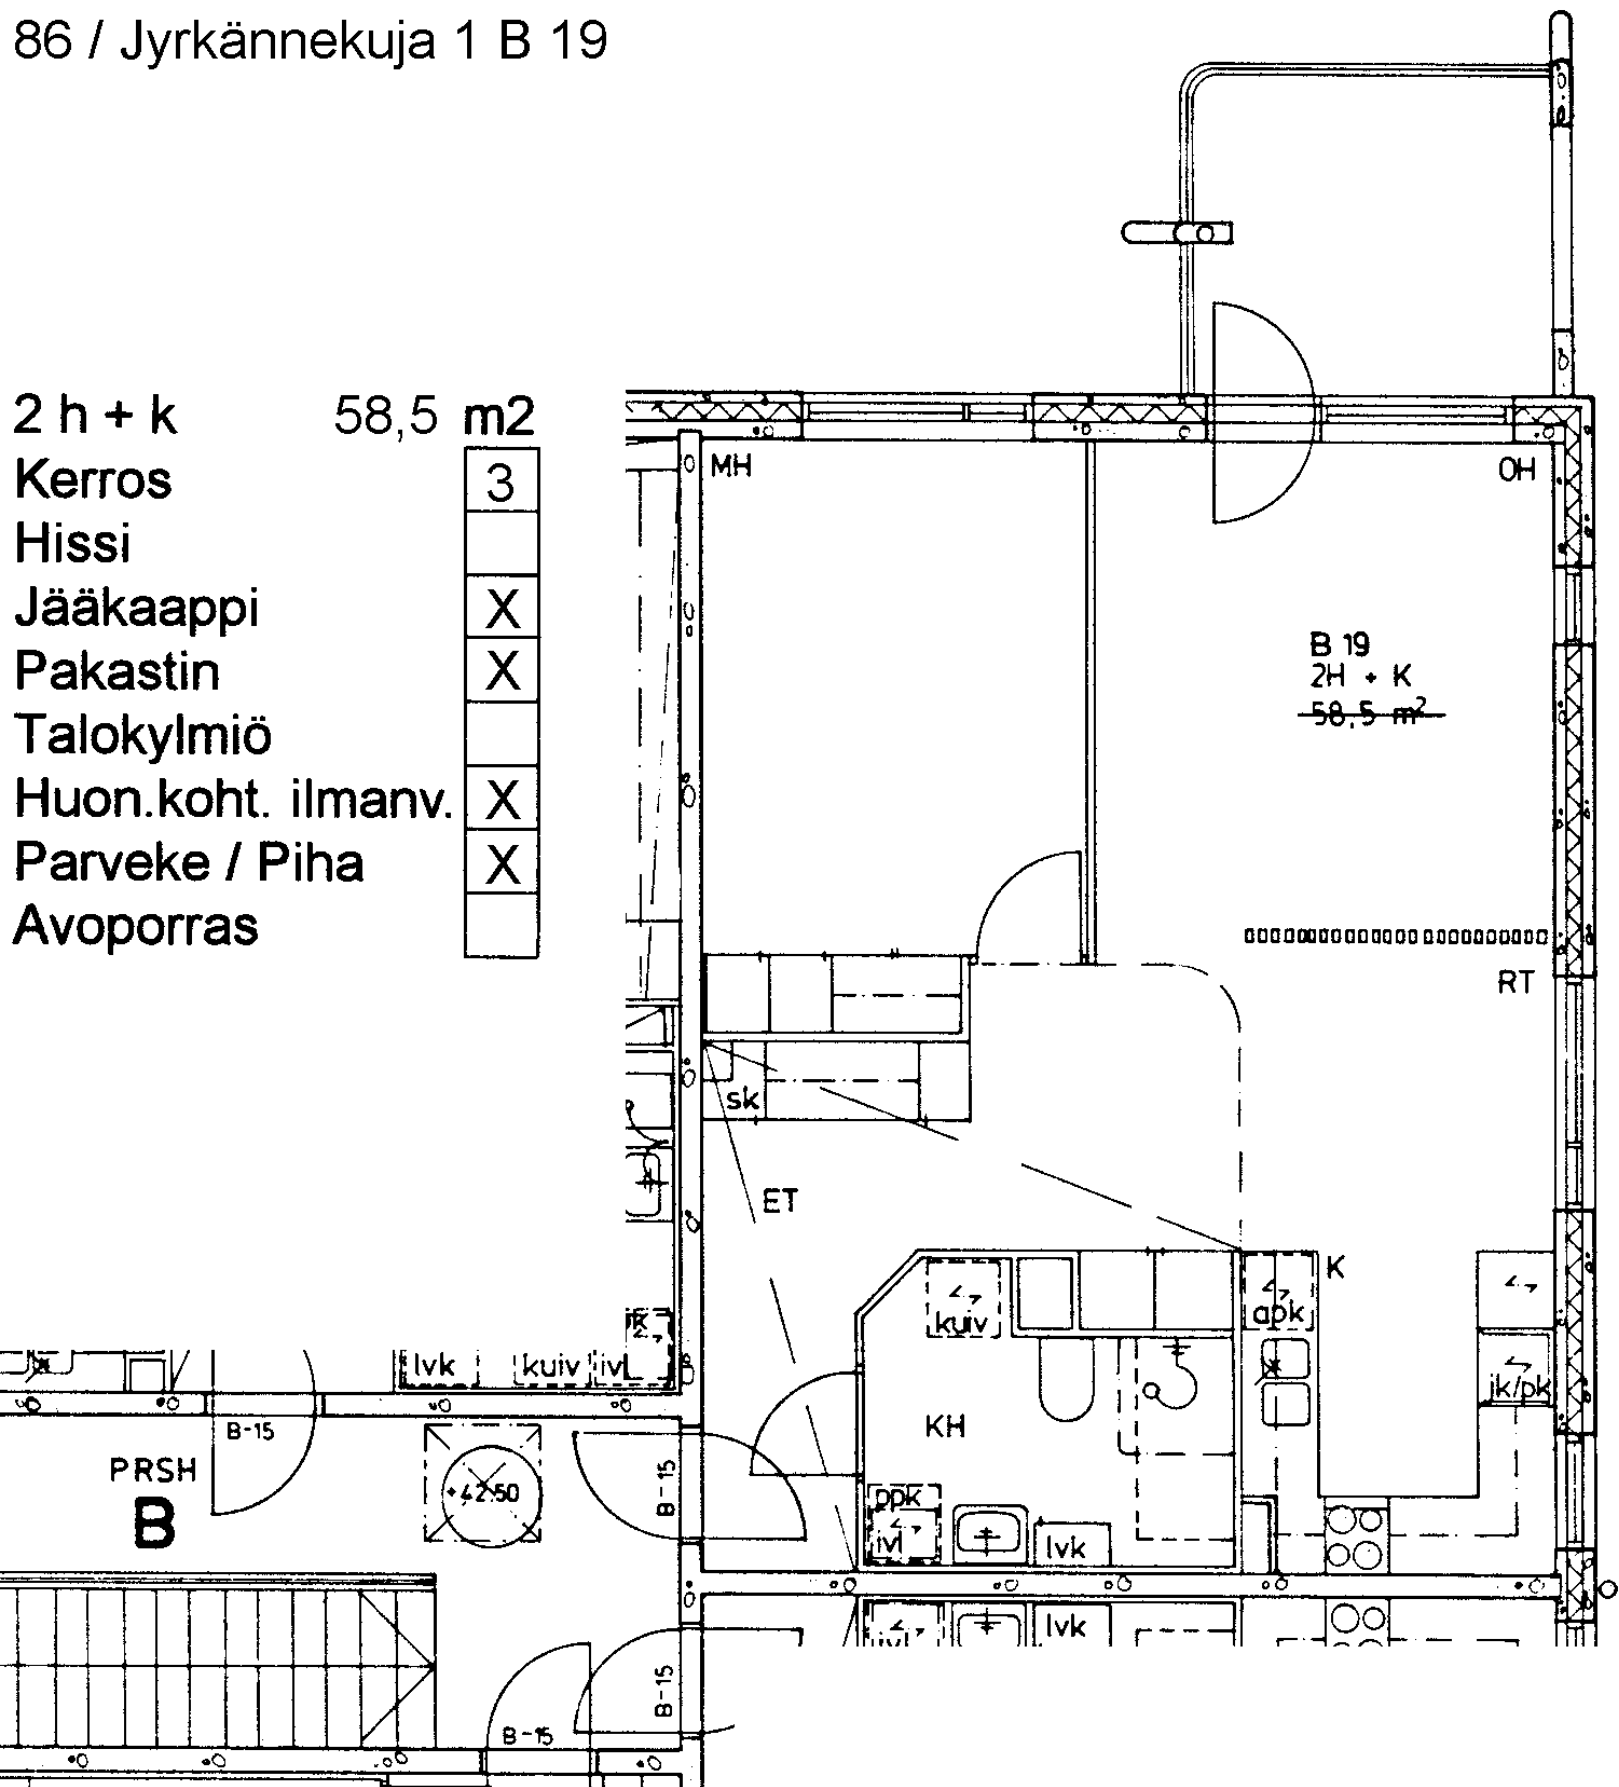

86 / Jyrkännekuja 1 B 19

2 h + k	58,5 m²
Kerros	3
Hissi	
Jääkaappi	X
Pakastin	X
Talokylmiö	
Huon.koht. ilmanv.	X
Parveke / Piha	X
Avoporras