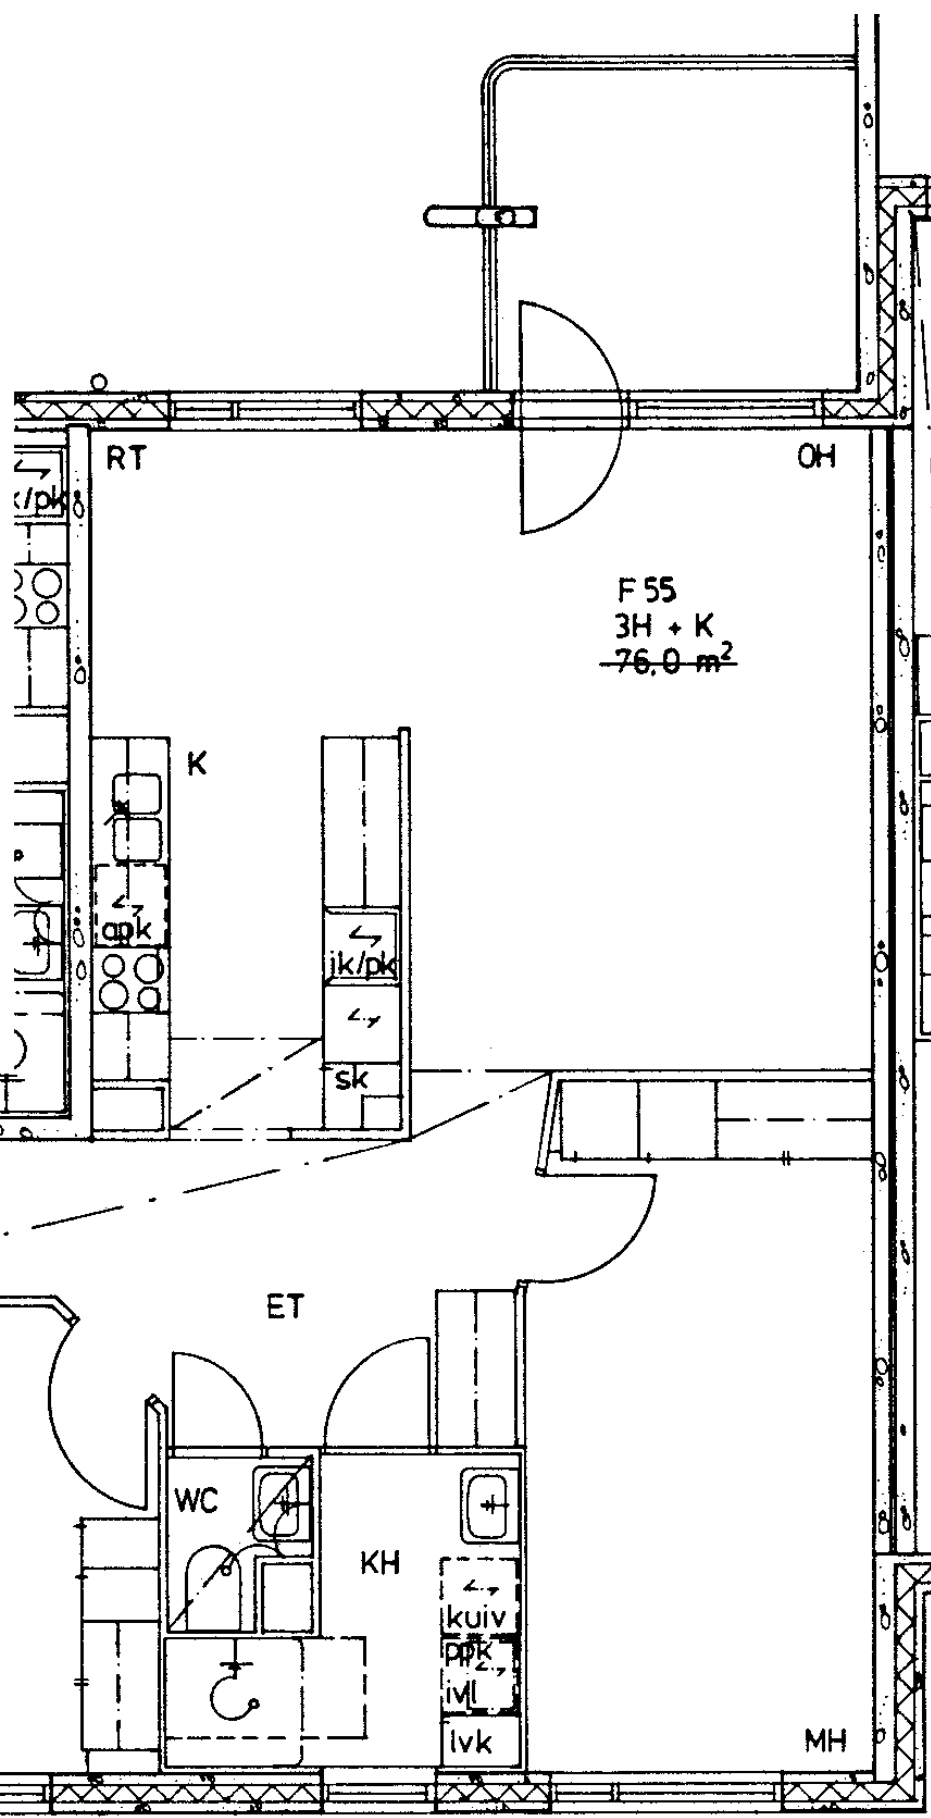

86 / Jyrkännekuja 1 F 55

- 3 h + k   76,0 m²
- Kerros
- Hissi
- Jääkaappi
- Pakastin
- Talokylmiö
- Huon.koht. ilmanv.
- Parveke / Piha
- Avoporras

3
X
X
X
X

F 55
3H + K
76.0 m²