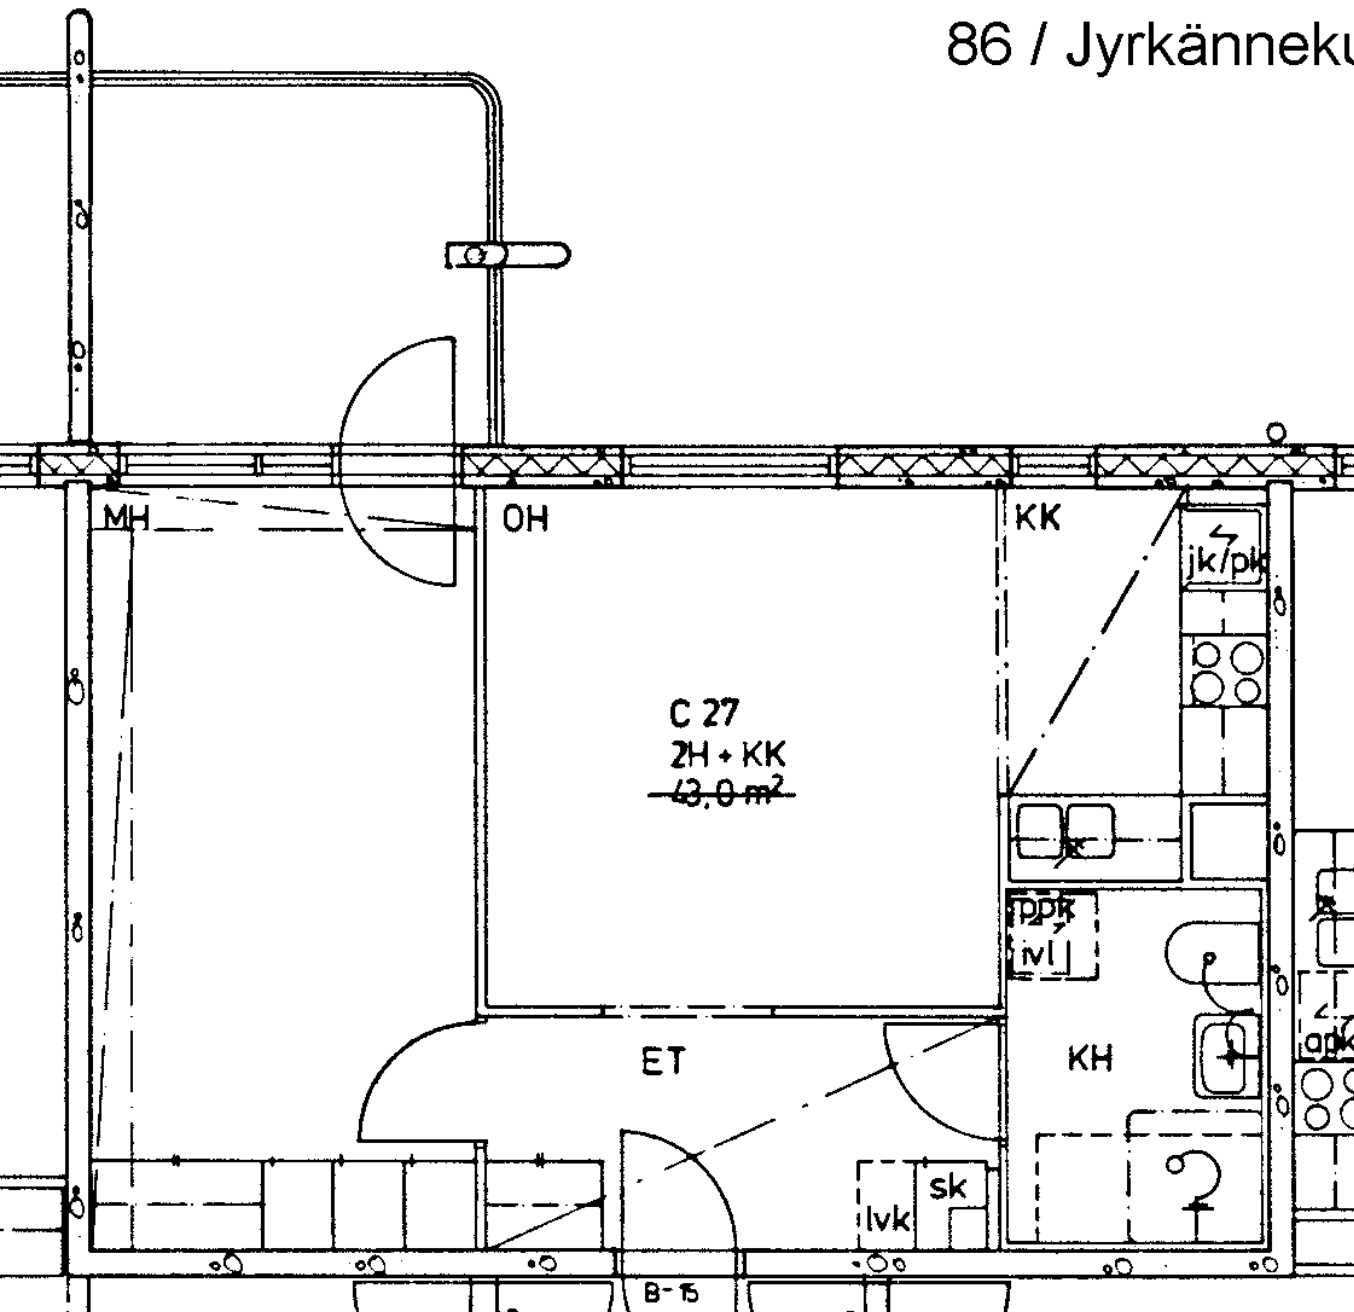

86 / Jyrkännekuja 1 C 26

- 3 h + k
- Kerros
- Hissi
- Jääkaappi
- Pakastin
- Talokylmiö
- Huon.koht. ilmanv.
- Parveke / Piha
- Avoporras

3
X
X
X
X

C 26  
3H + K  
76,0 m<sup>2</sup>

2 h + kk	43,0 m <sup>2</sup>
Kerros	3
Hissi	
Jääkaappi	X
Pakastin	X
Talokylmiö	
Huon.koht. ilmanv.	X
Parveke / Piha	X
Avoporras	