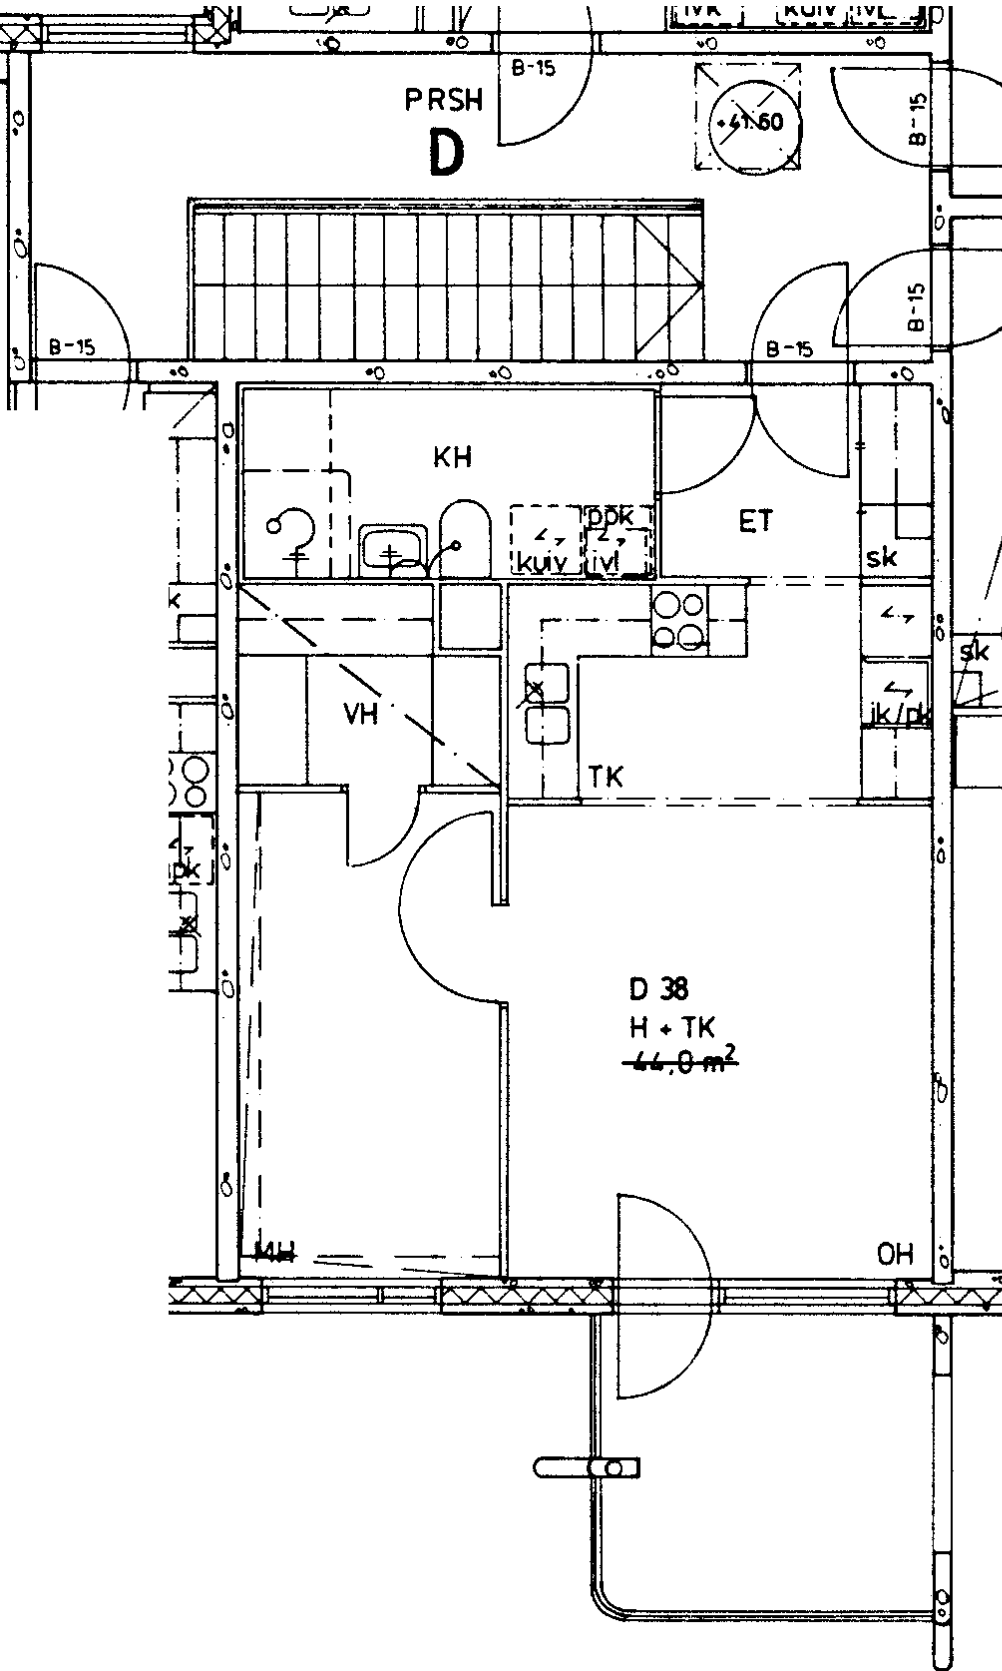

86 / Jyrkännekuja 1 D 38

1 h + tk	44,0 m²
Kerros	3
Hissi	
Jääkaappi	X
Pakastin	X
Talokylmiö	
Huon.koht. ilmanv.	X
Parveke / Piha	X
Avoporras