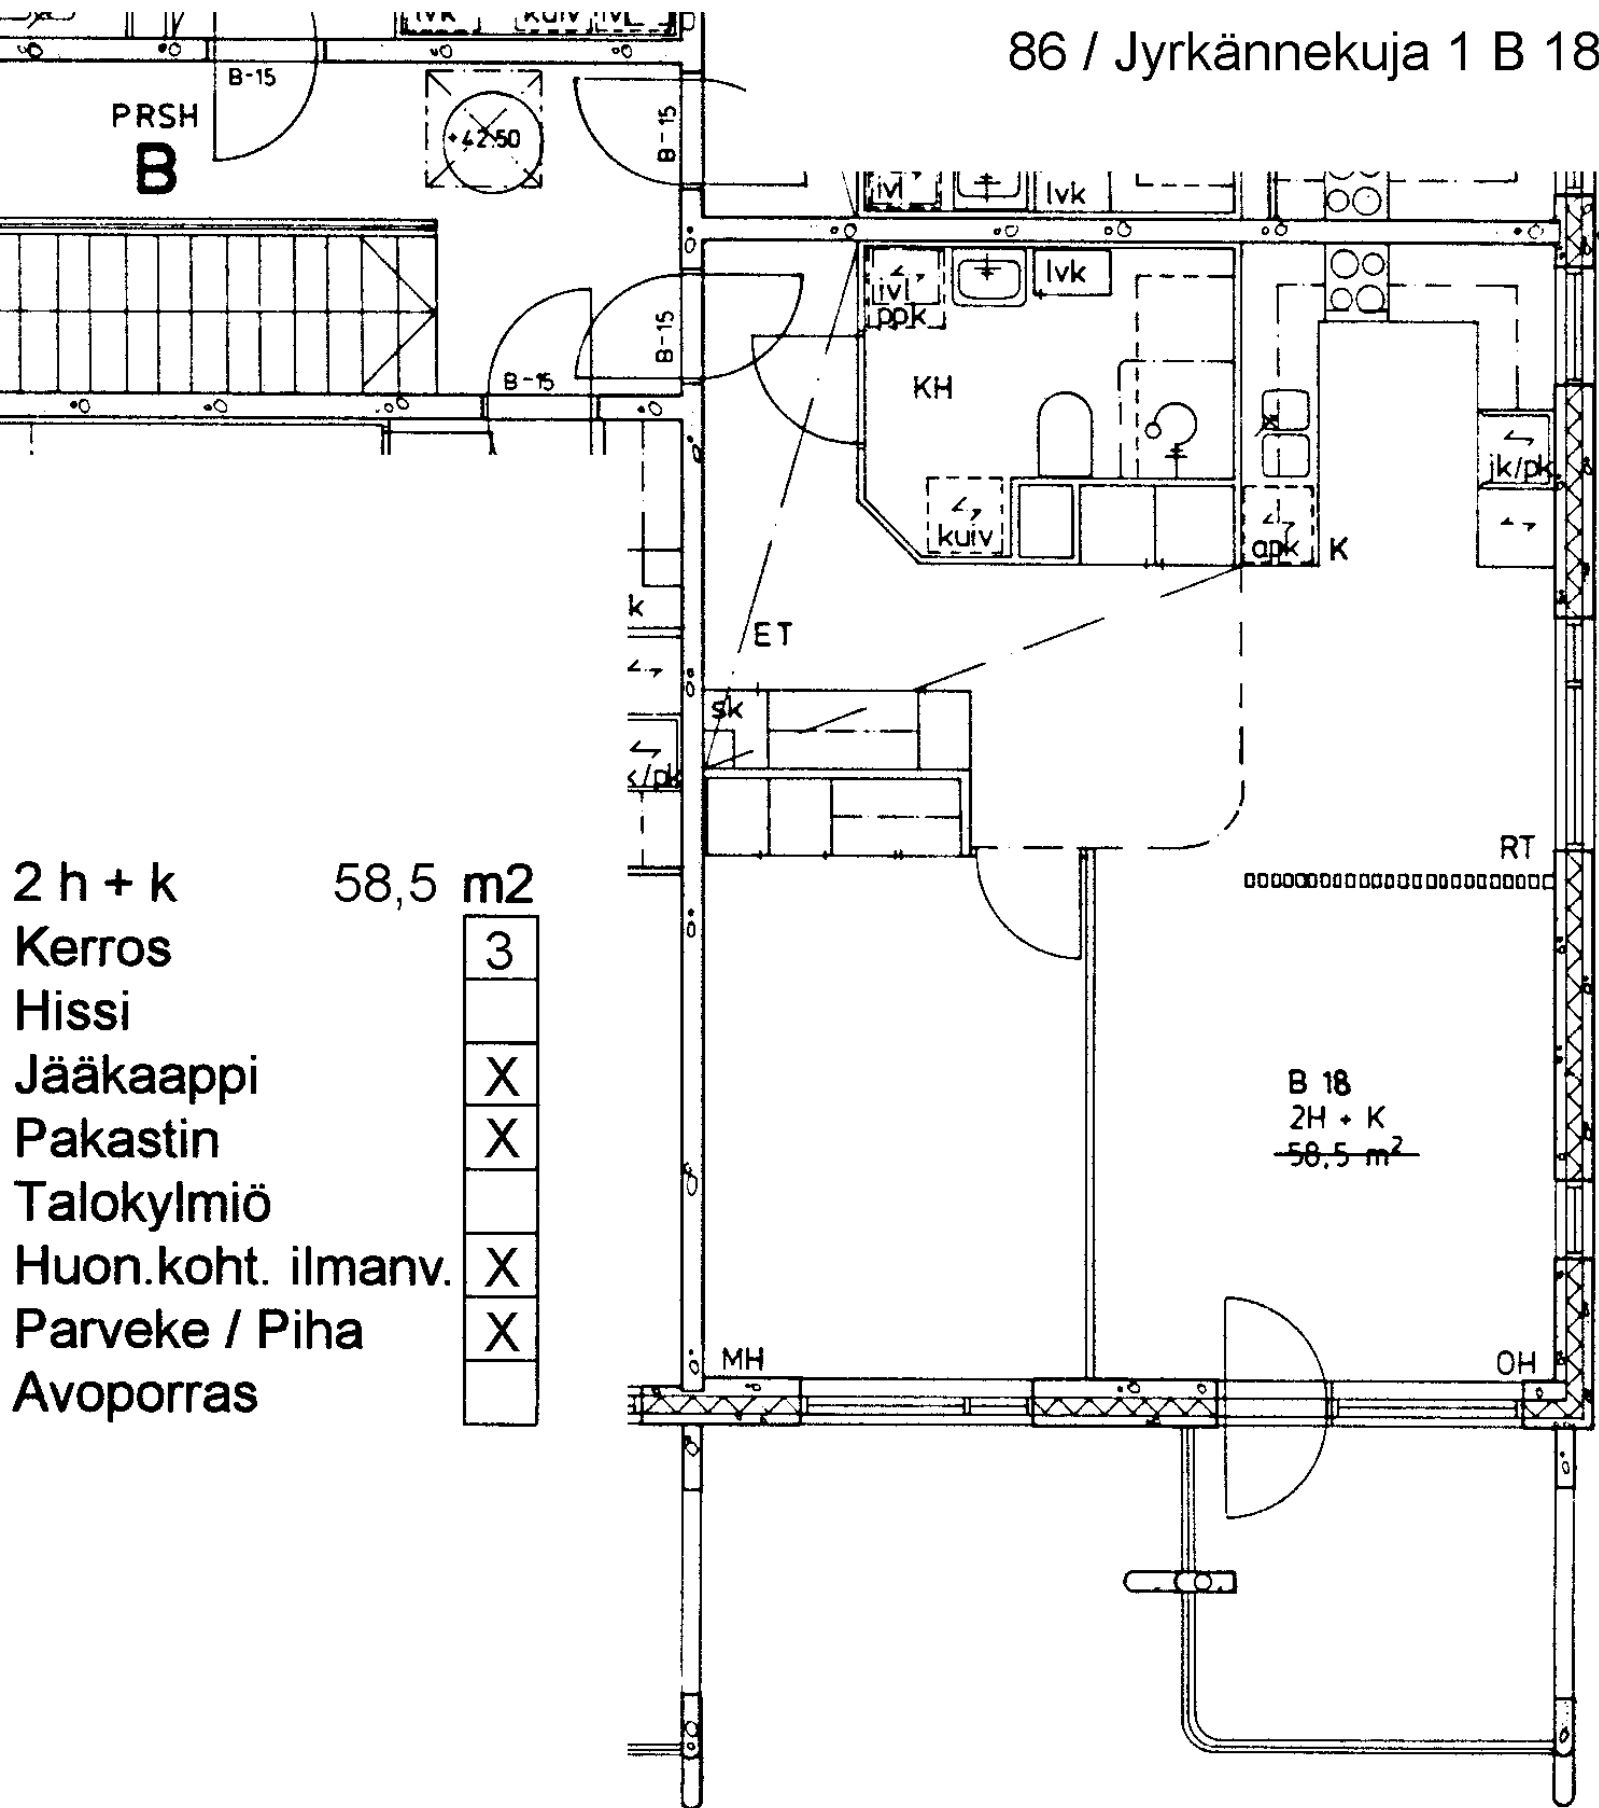

86 / Jyrkännekuja 1 B 18

2 h + k	58,5 m²
Kerros	3
Hissi	
Jääkaappi	X
Pakastin	X
Talokylmiö	
Huon.koht. ilmanv.	X
Parveke / Piha	X
Avoporras	

B 18
2H + K
58,5 m²