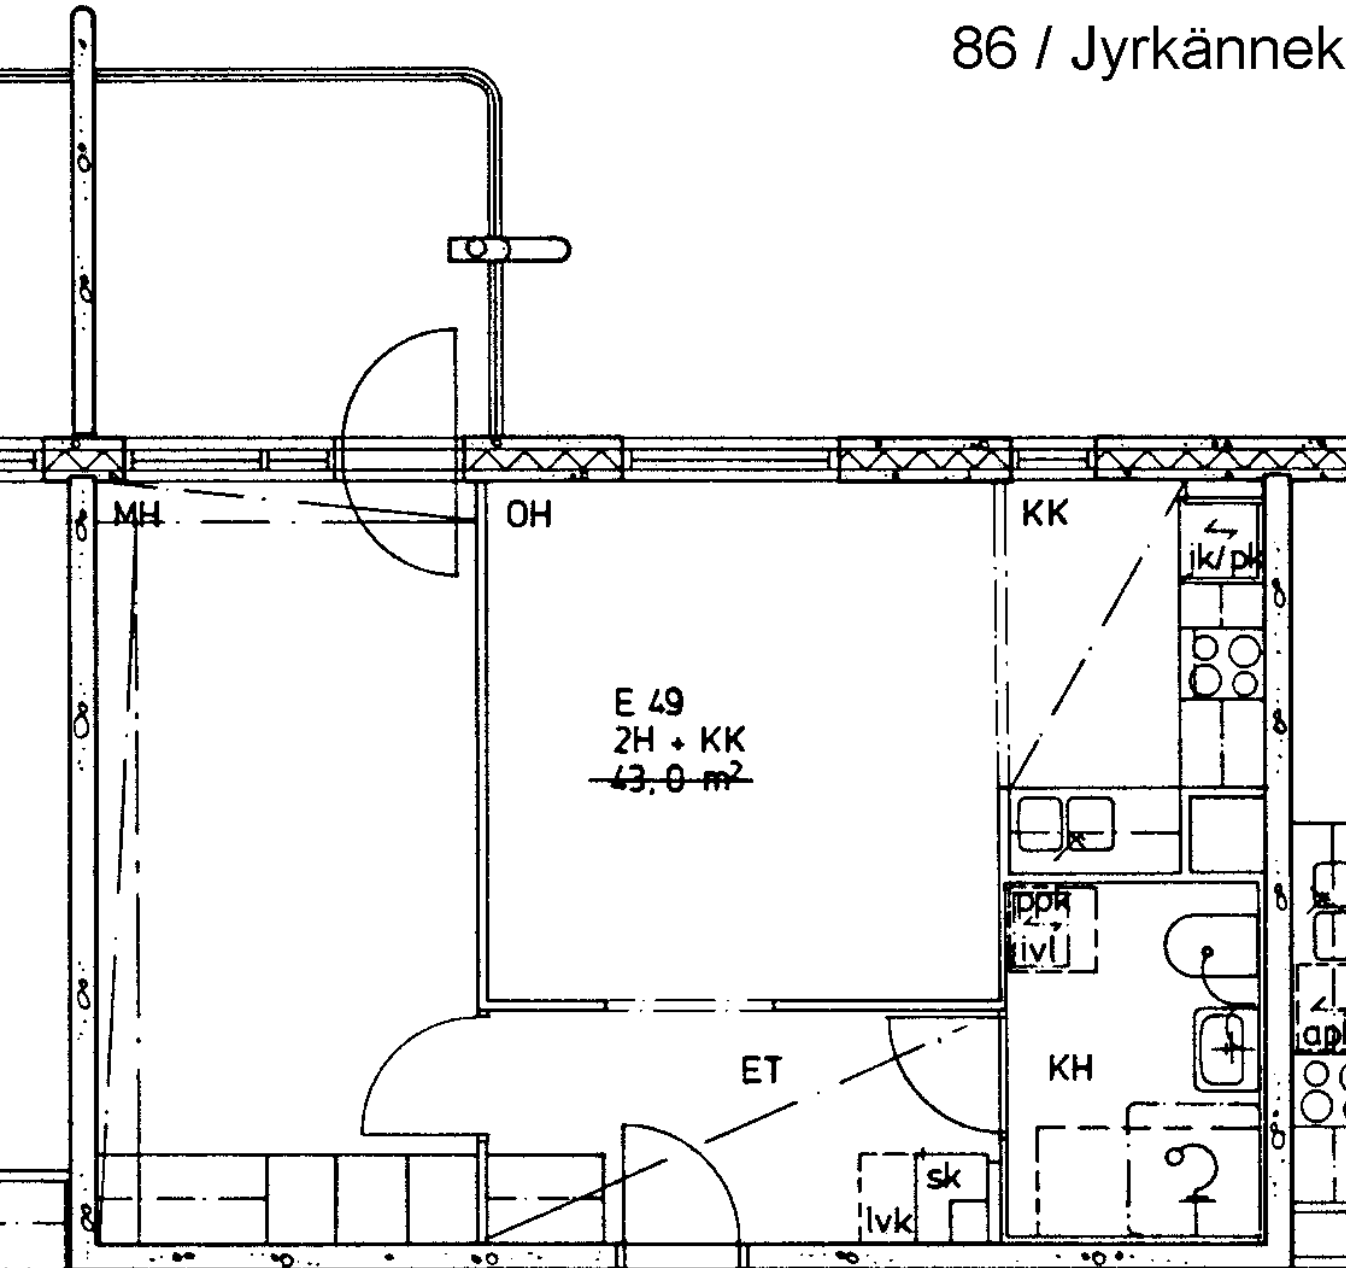

2 h + kk	43,0 m²
Kerros	3
Hissi	
Jääkaappi	X
Pakastin	X
Talokylmiö	
Huon.koht. ilmanv.	X
Parveke / Piha	X
Avoporras