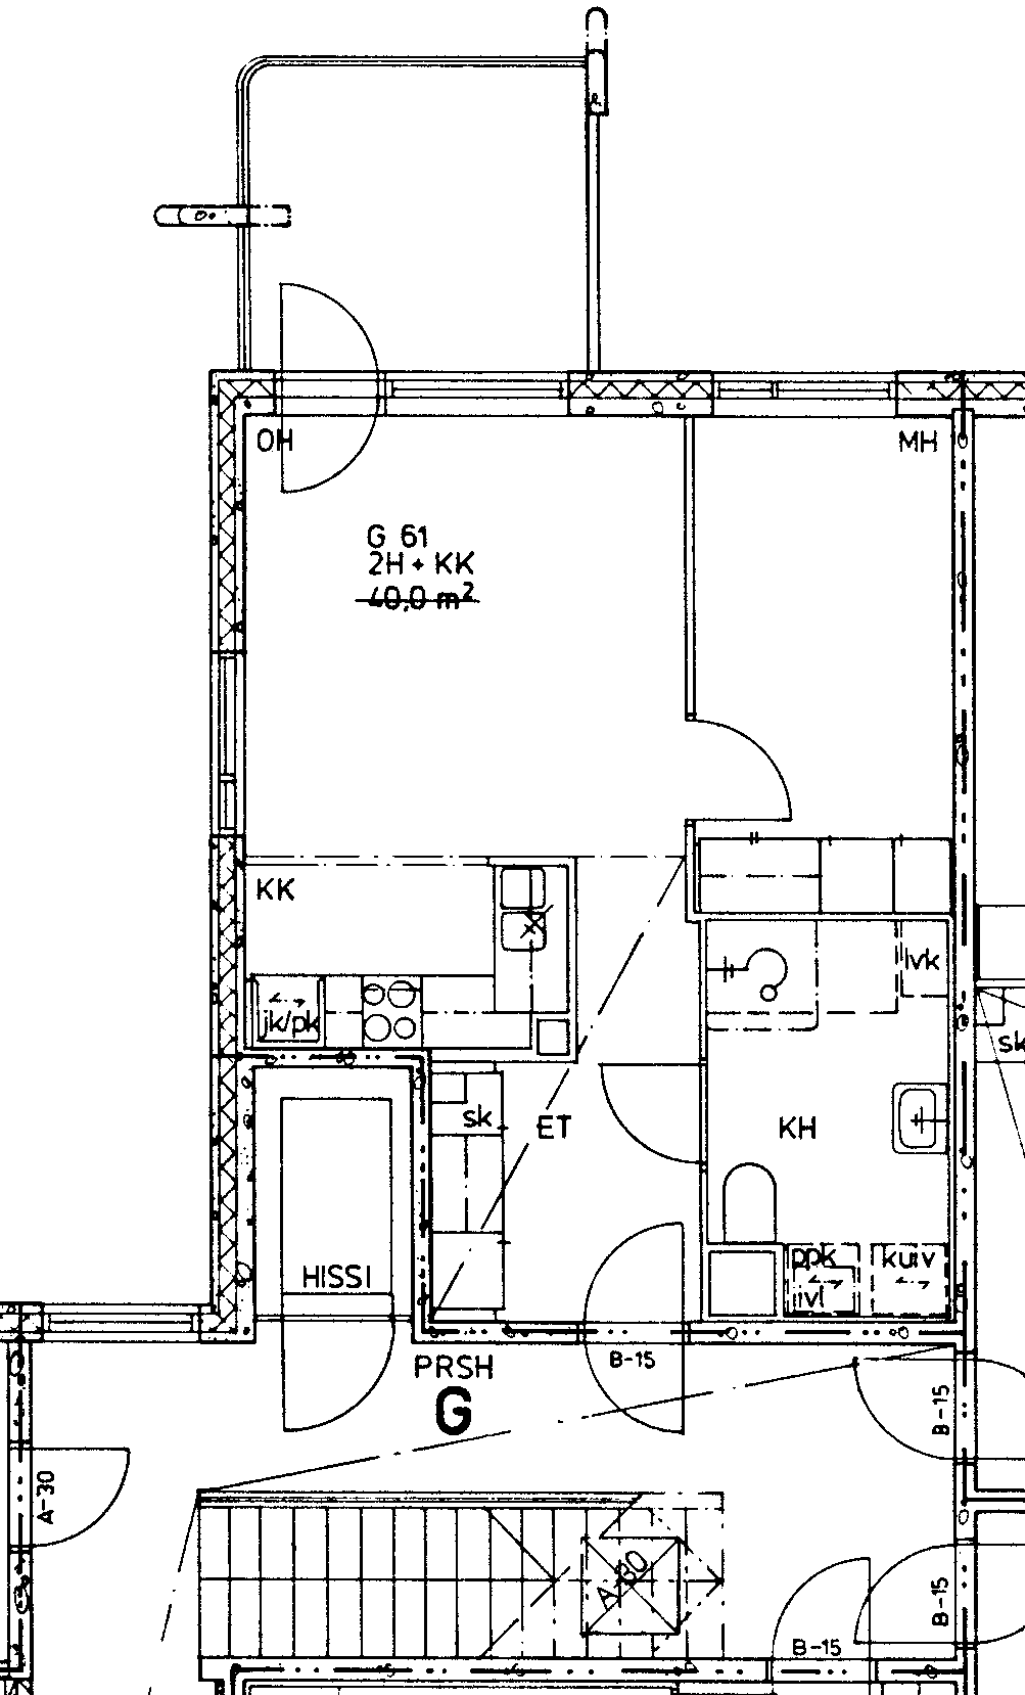

86 / Jyrkännekuja 1 G 61

2 h + kk	40,0 m²
Kerros	1
Hissi	
Jääkaappi	X
Pakastin	X
Talokylmiö	
Huon.koht. ilmanv.	X
Parveke / Piha	X
Avoporras