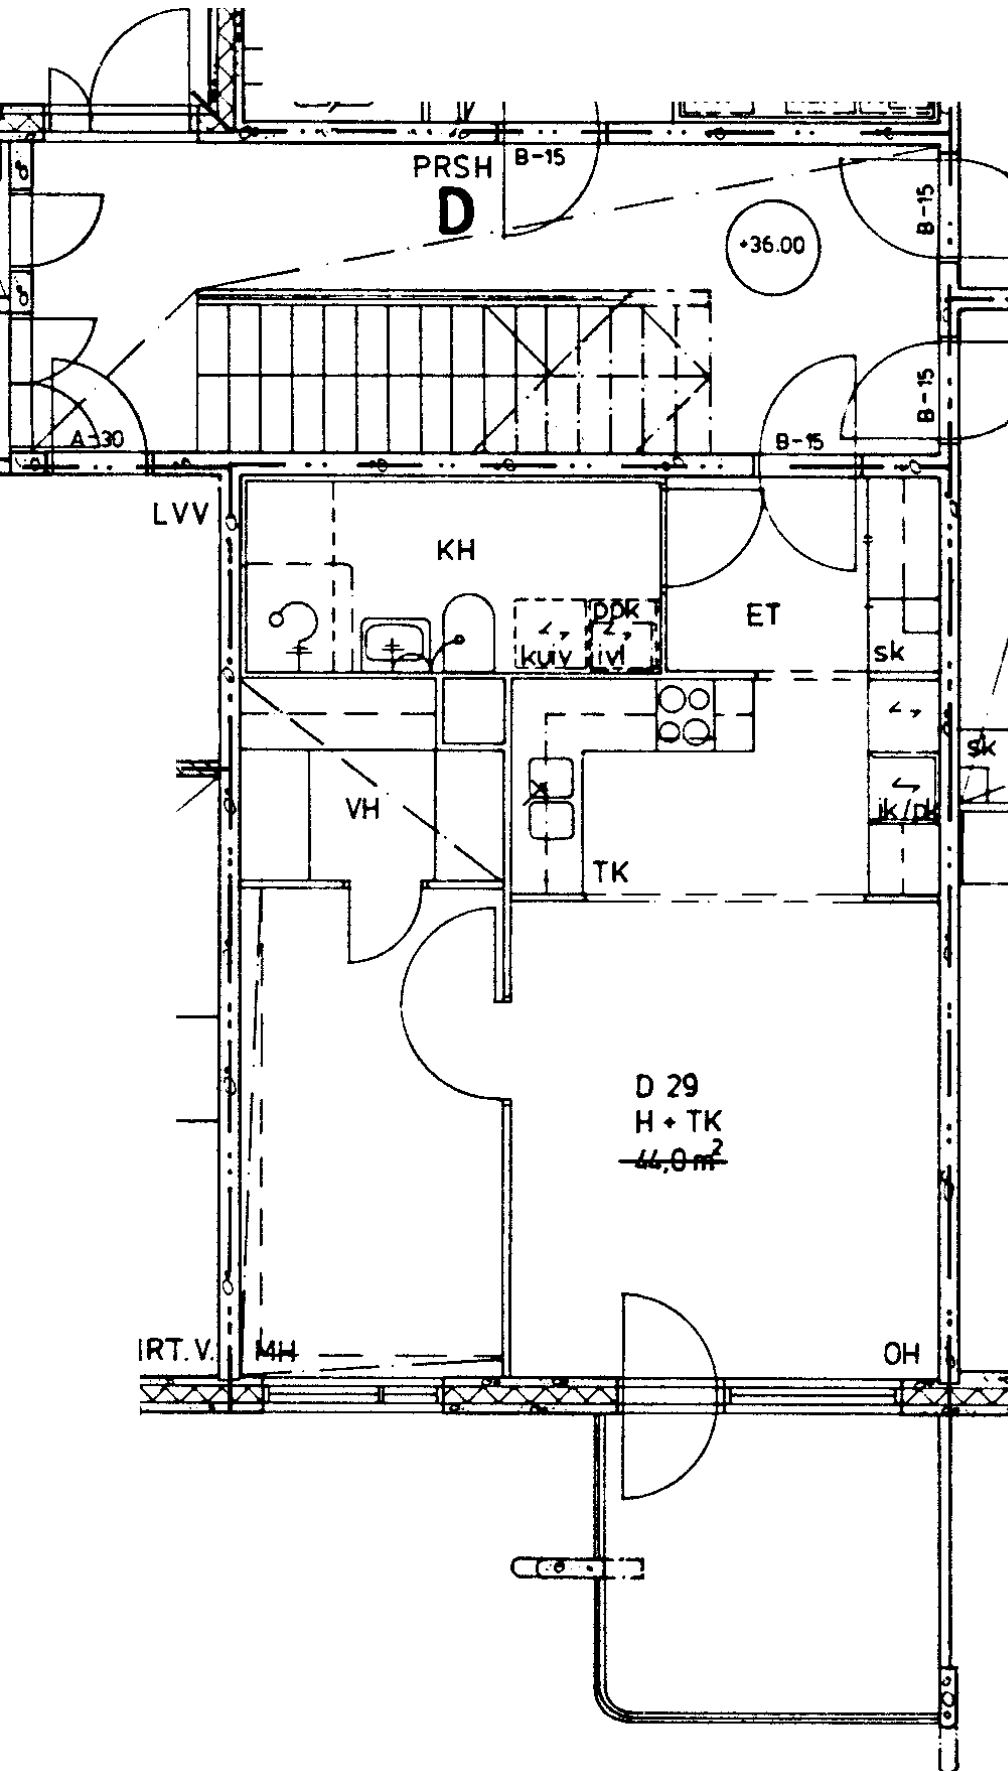

86 / Jyrkännekuja 1 D 29

1 h + tk	44,0 m²
Kerros	1
Hissi	
Jääkaappi	X
Pakastin	X
Talokylmiö	
Huon.koht. ilmanv.	X
Parveke / Piha	X
Avoporras	

D 29
H + TK
44,0 m²