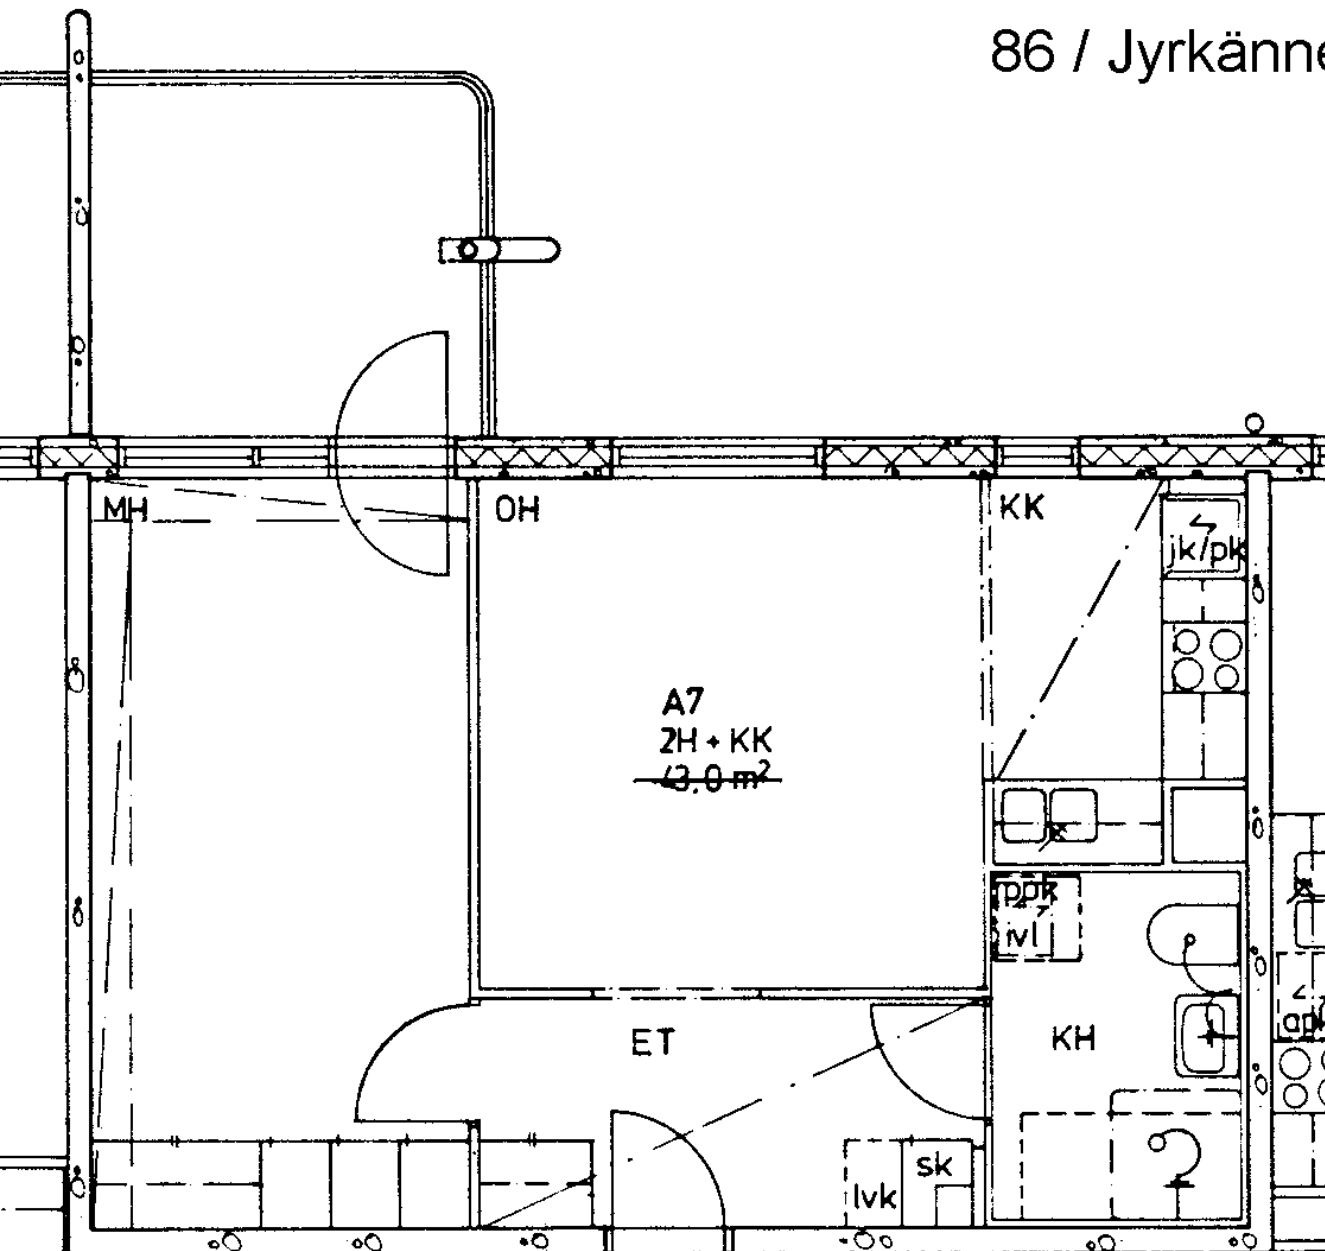

86 / Jyrkännekuja 1 A 3

- 3 h + k      76,0 m<sup>2</sup>
- Kerros      2
- Hissi
- Jääkaappi    X
- Pakastin      X
- Talokylmiö
- Huon.koht. ilmanv.    X
- Parveke / Piha    X
- Avoporras

A3  
3H + K  
76,0 m<sup>2</sup>

86 / Jyrkännekuja 1 A 6

- 3 h + k      76,0 m<sup>2</sup>
- Kerros      3
- Hissi
- Jääkaappi      X
- Pakastin      X
- Talokylmiö
- Huon.koht. ilmanv.      X
- Parveke / Piha      X
- Avoporras

3
X
X
X
X