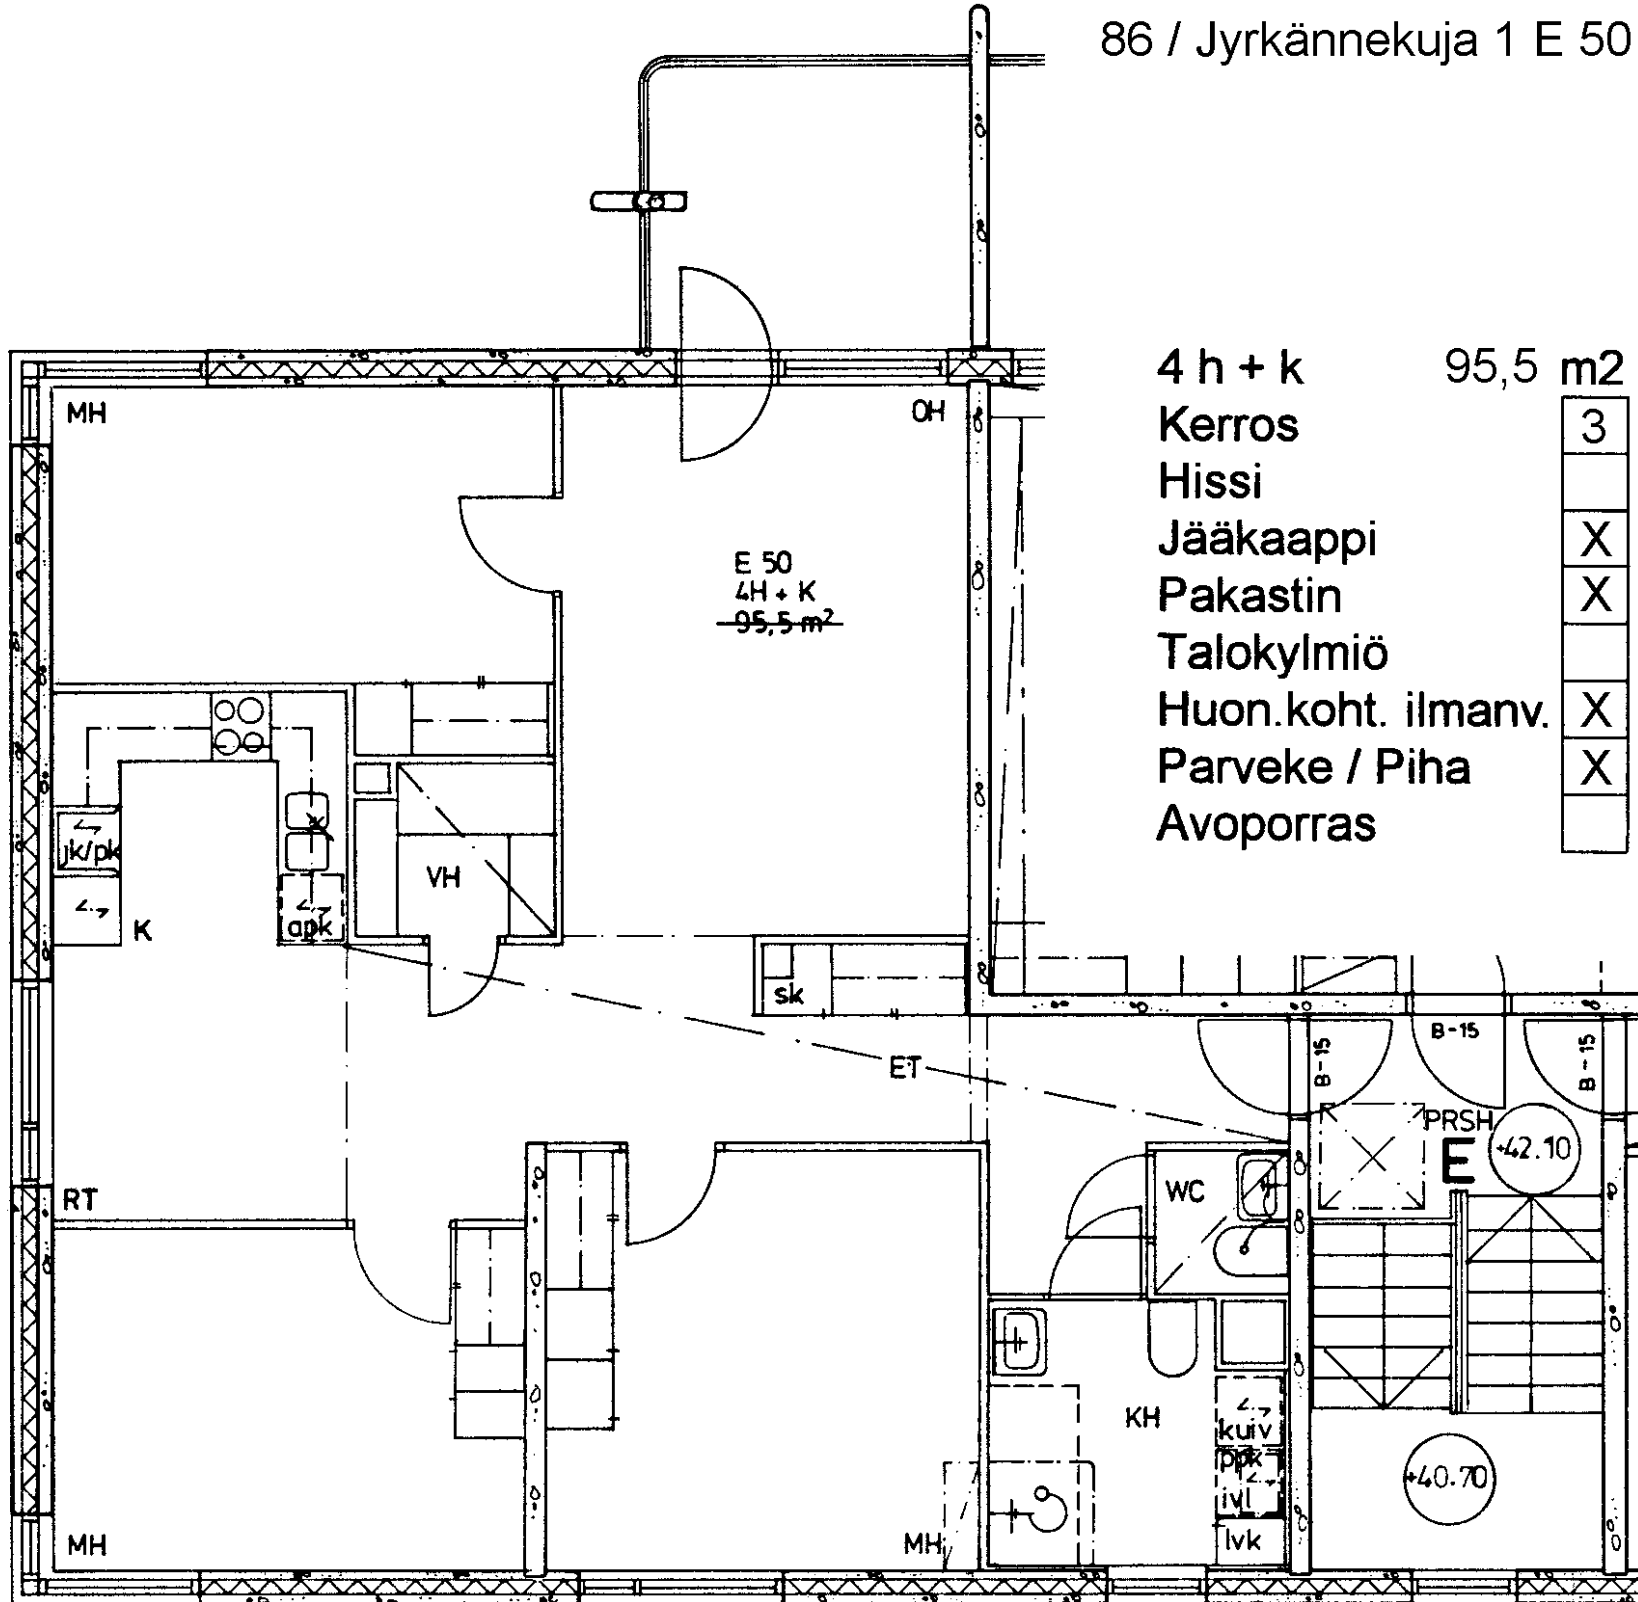

4 h + k	95,5 m²
Kerros	3
Hissi	
Jääkaappi	X
Pakastin	X
Talokylmiö	
Huon.koht. ilmanv.	X
Parveke / Piha	X
Avoporras