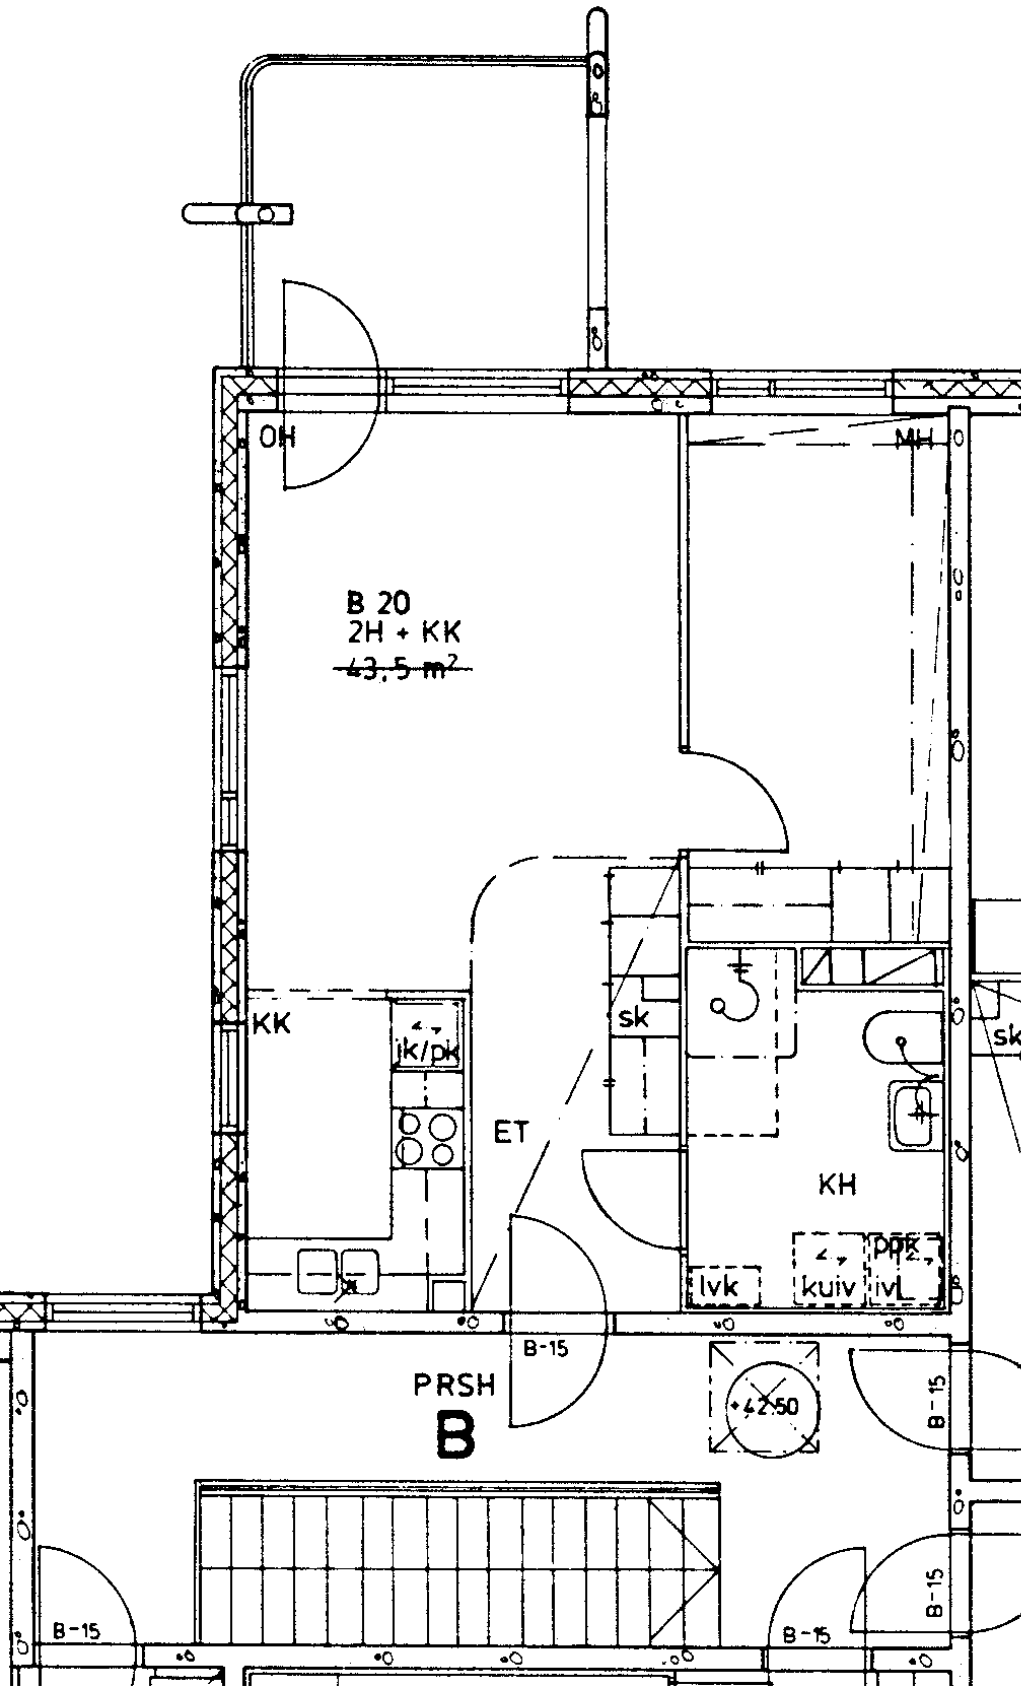

2 h + kk	43,5	m²
Kerros		3
Hissi		
Jääkaappi		X
Pakastin		X
Talokylmiö		
Huon.koht. ilmanv.		X
Parveke / Piha		X
Avoporras