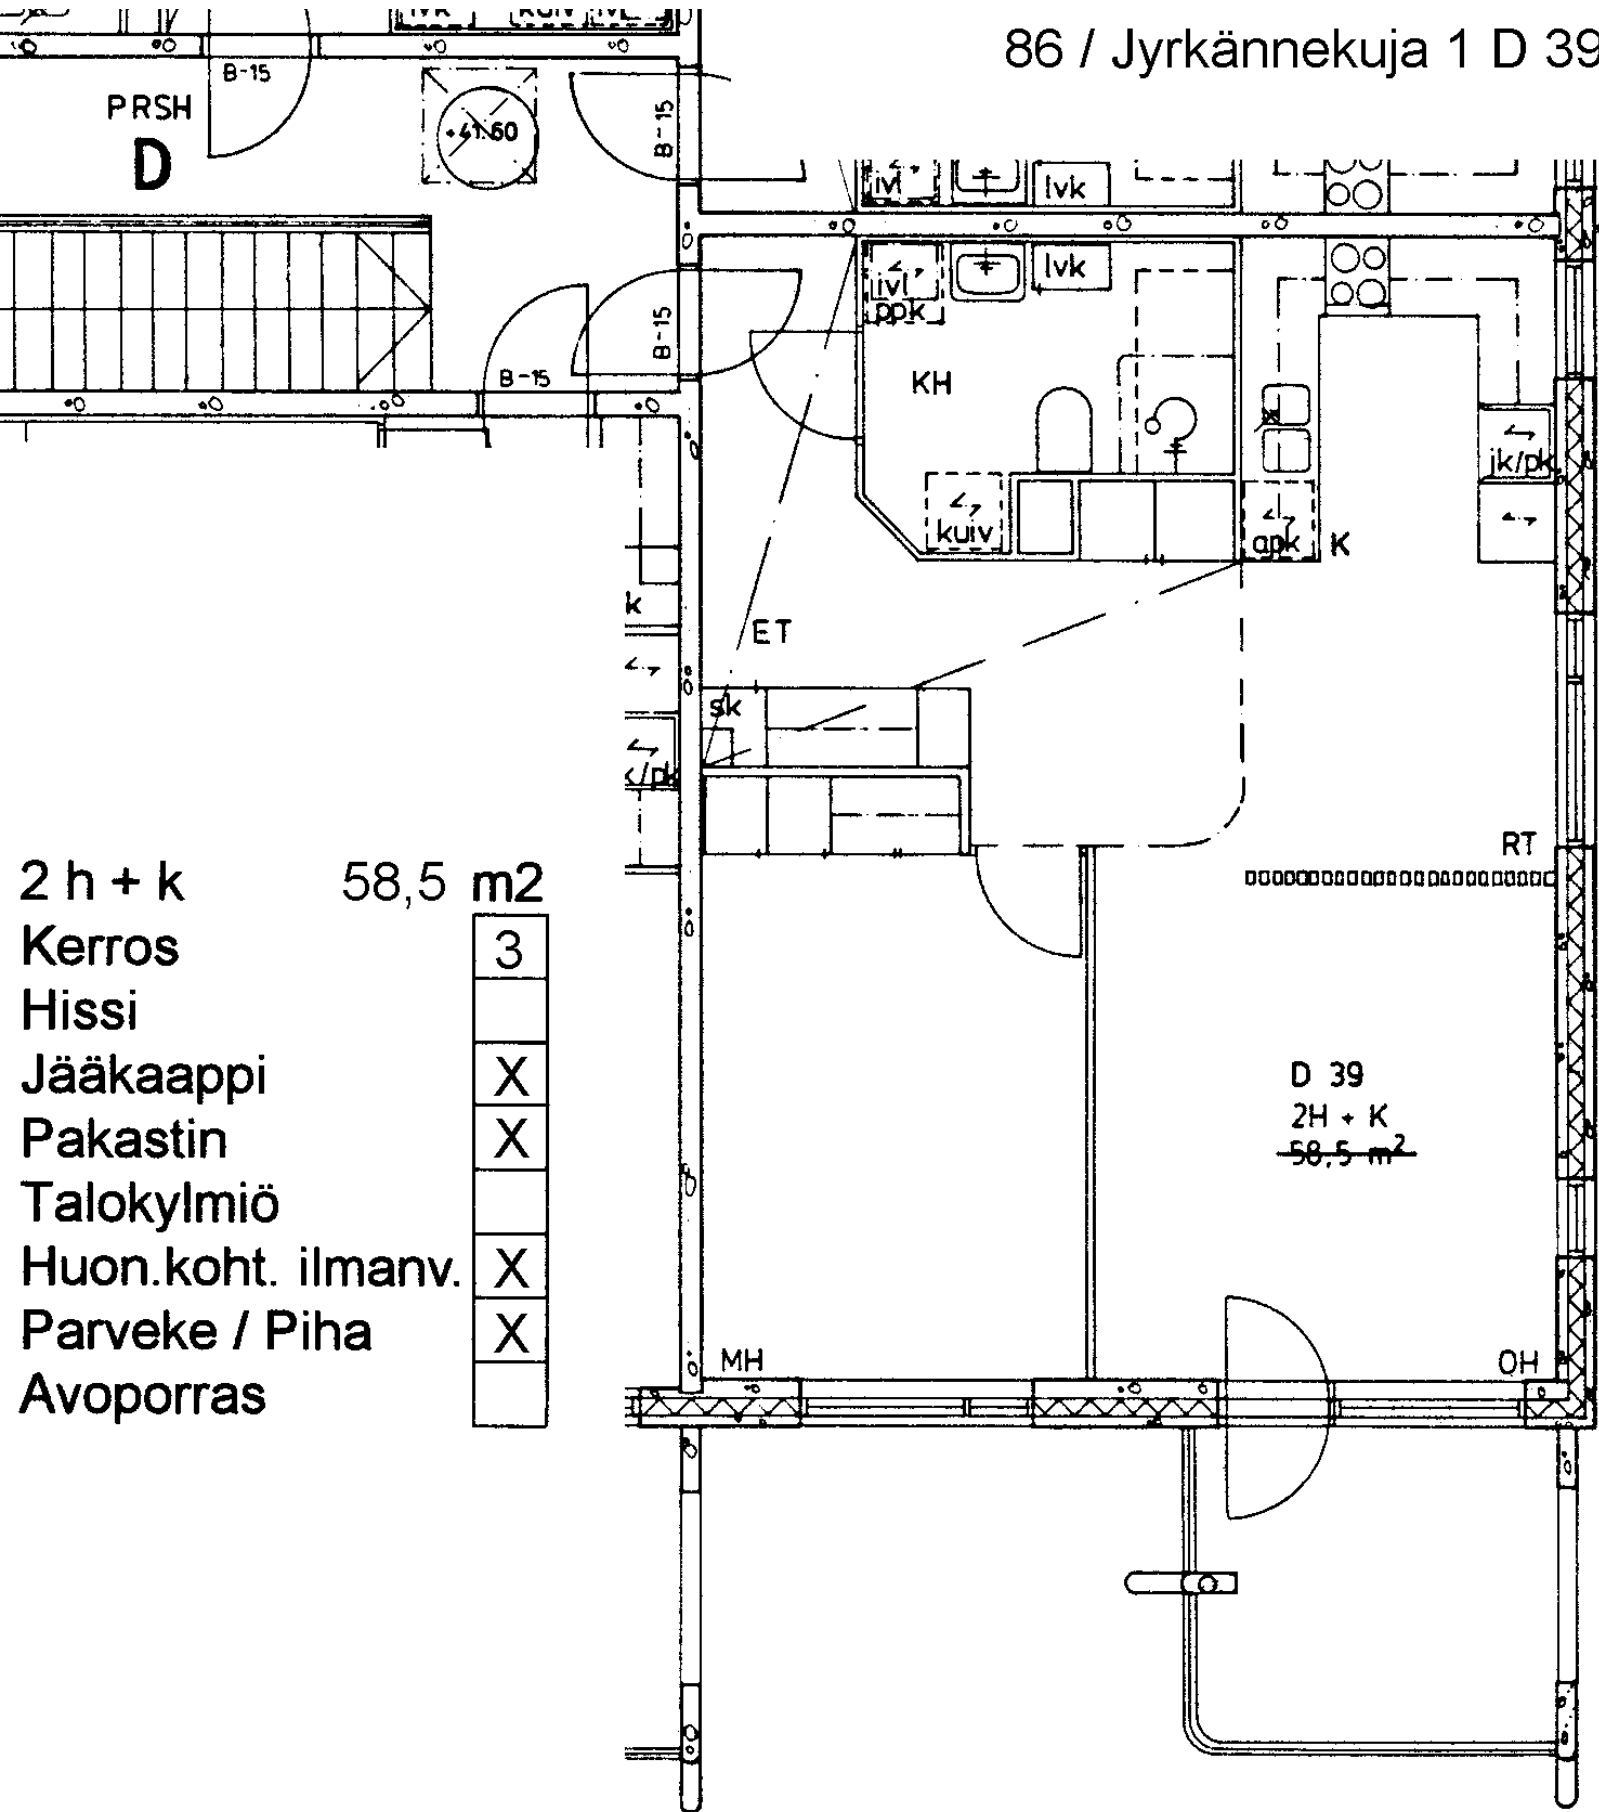

86 / Jyrkännekuja 1 D 39

2 h + k	58,5 m²
Kerros	3
Hissi	
Jääkaappi	X
Pakastin	X
Talokylmiö	
Huon.koht. ilmanv.	X
Parveke / Piha	X
Avoporras	

D 39
2H + K
58,5 m²