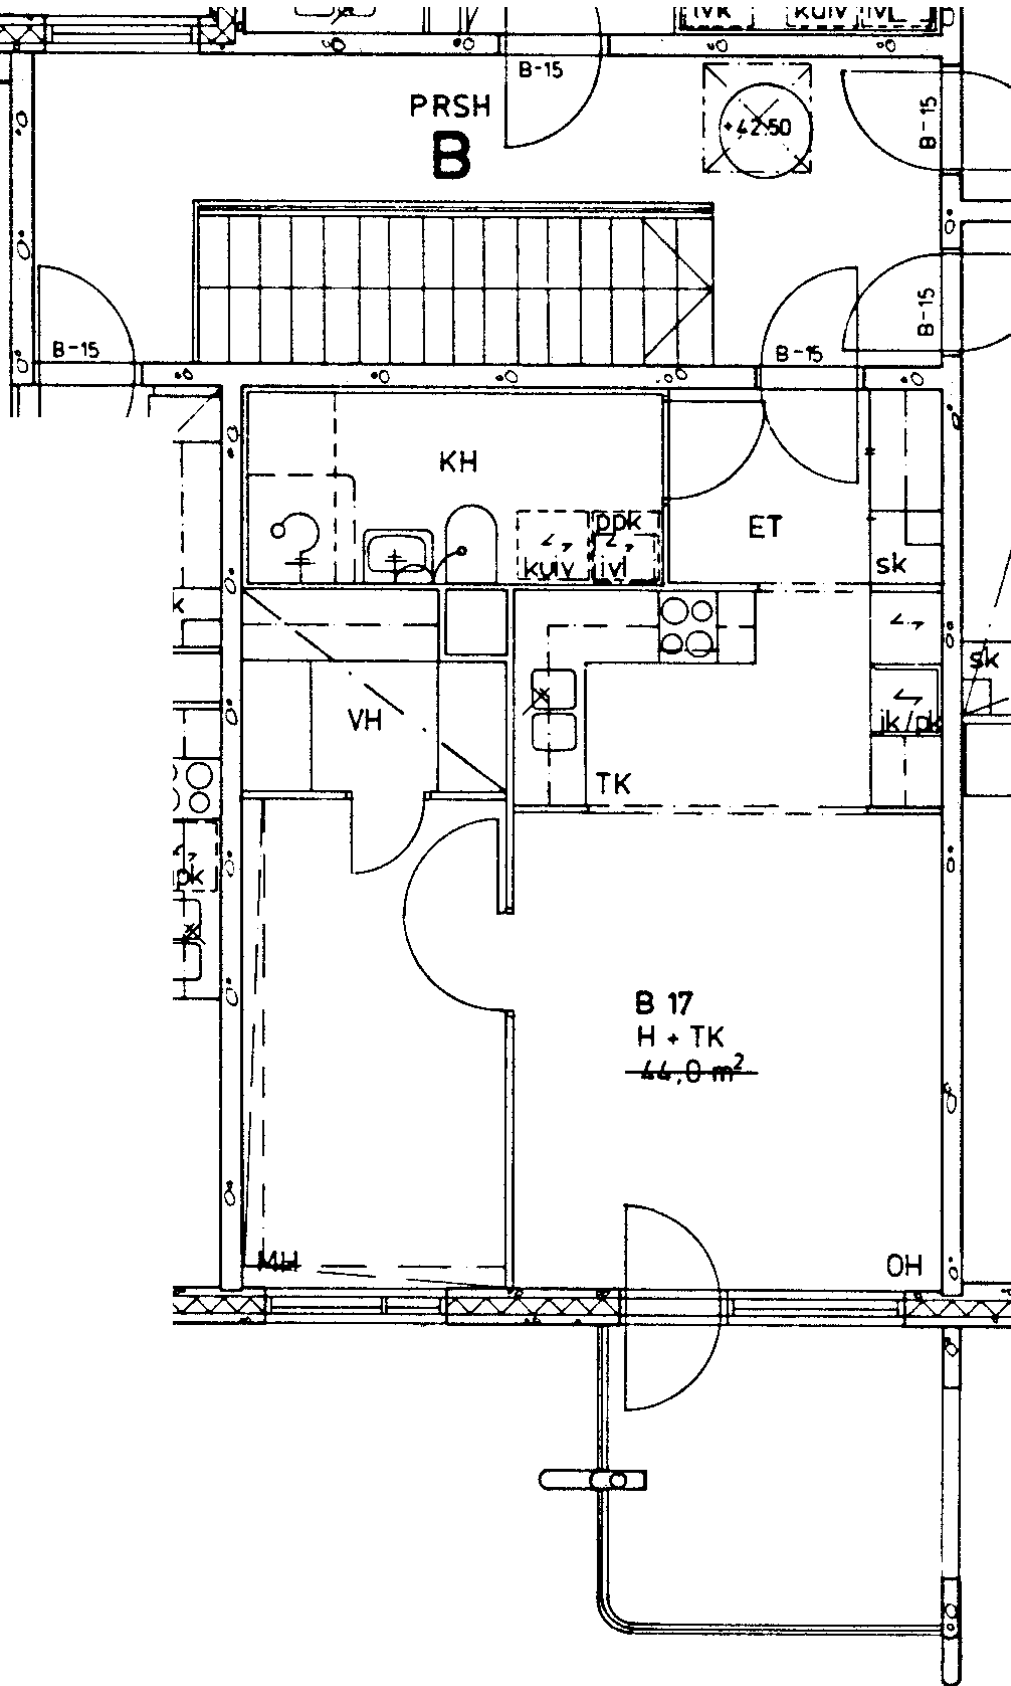

86 / Jyrkännekuja 1 B 17

1 h + tk	44,0 m²
Kerros	3
Hissi	
Jääkaappi	X
Pakastin	X
Talokylmiö	
Huon.koht. ilmanv.	X
Parveke / Piha	X
Avoporras