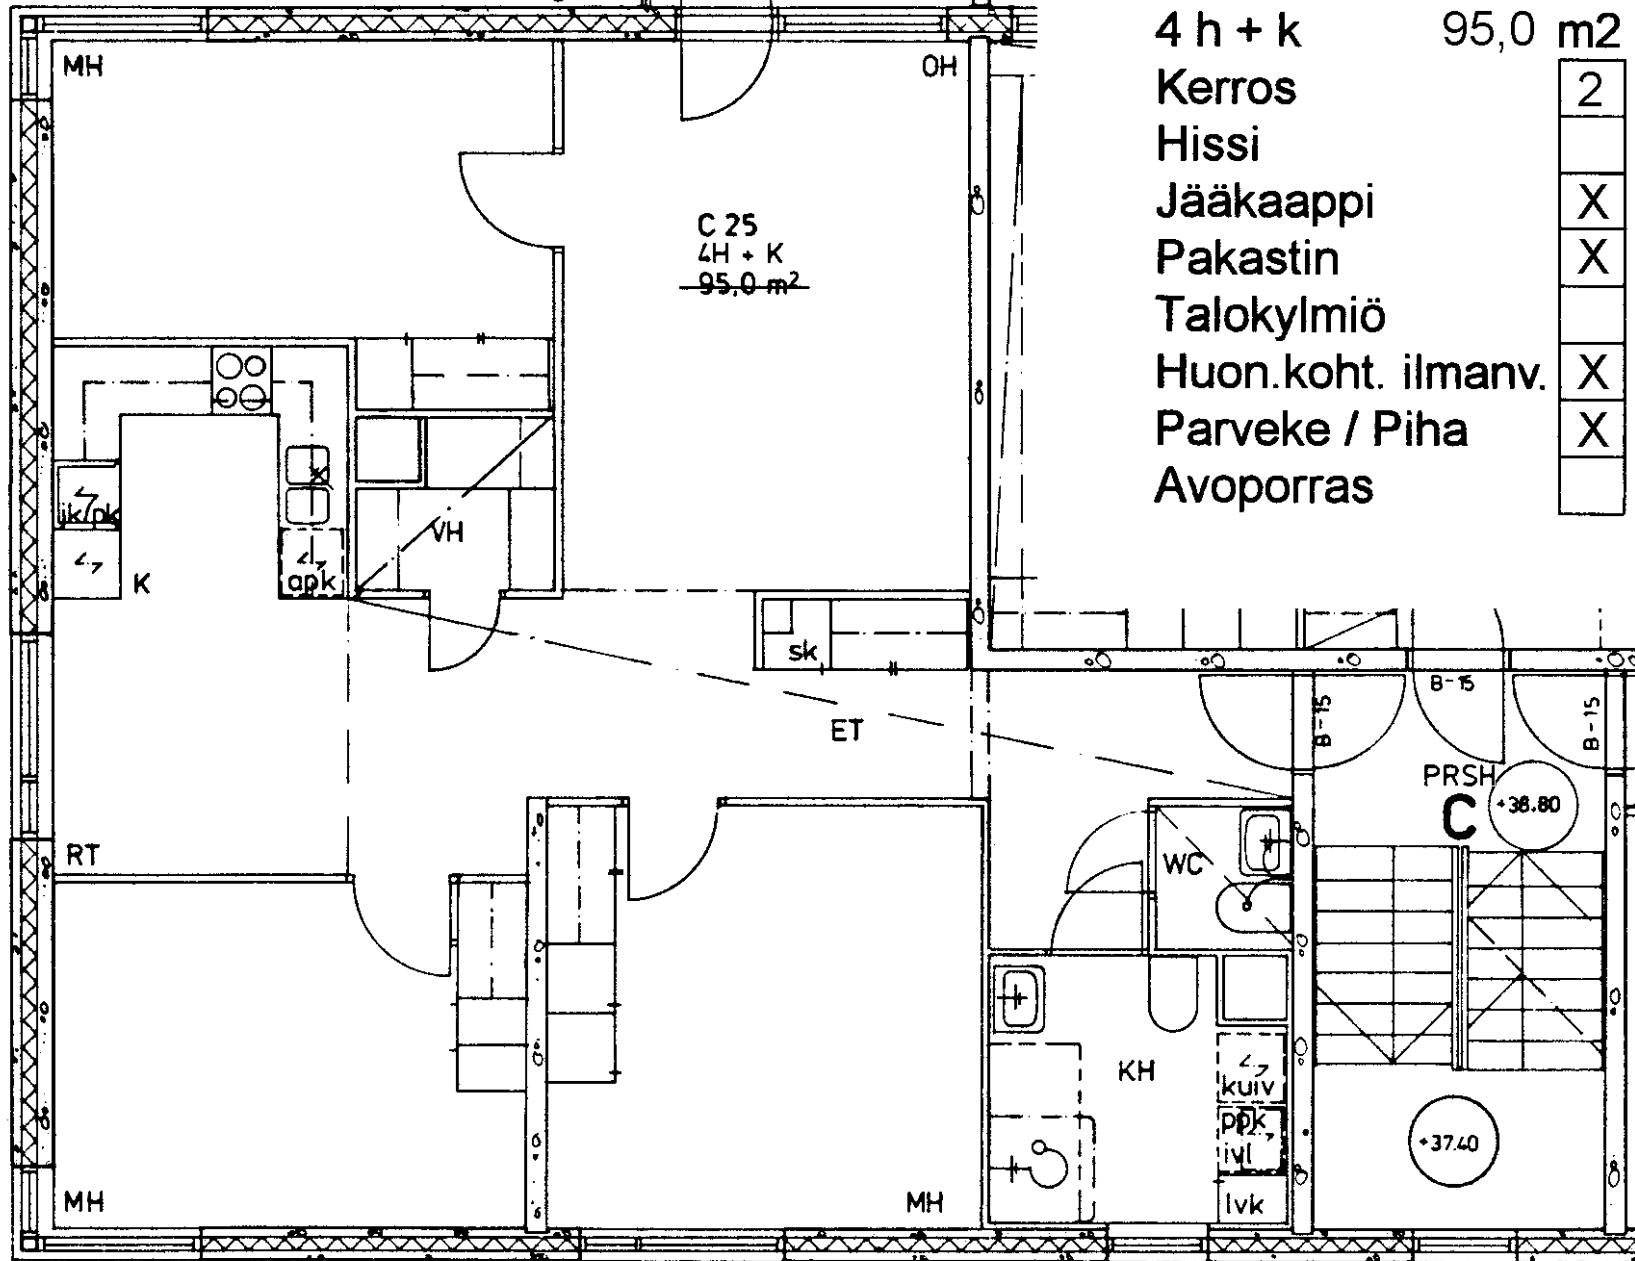

4 h + k	95,0 m²
Kerros	2
Hissi	
Jääkaappi	X
Pakastin	X
Talokylmiö	
Huon.koht. ilmanv.	X
Parveke / Piha	X
Avoporras