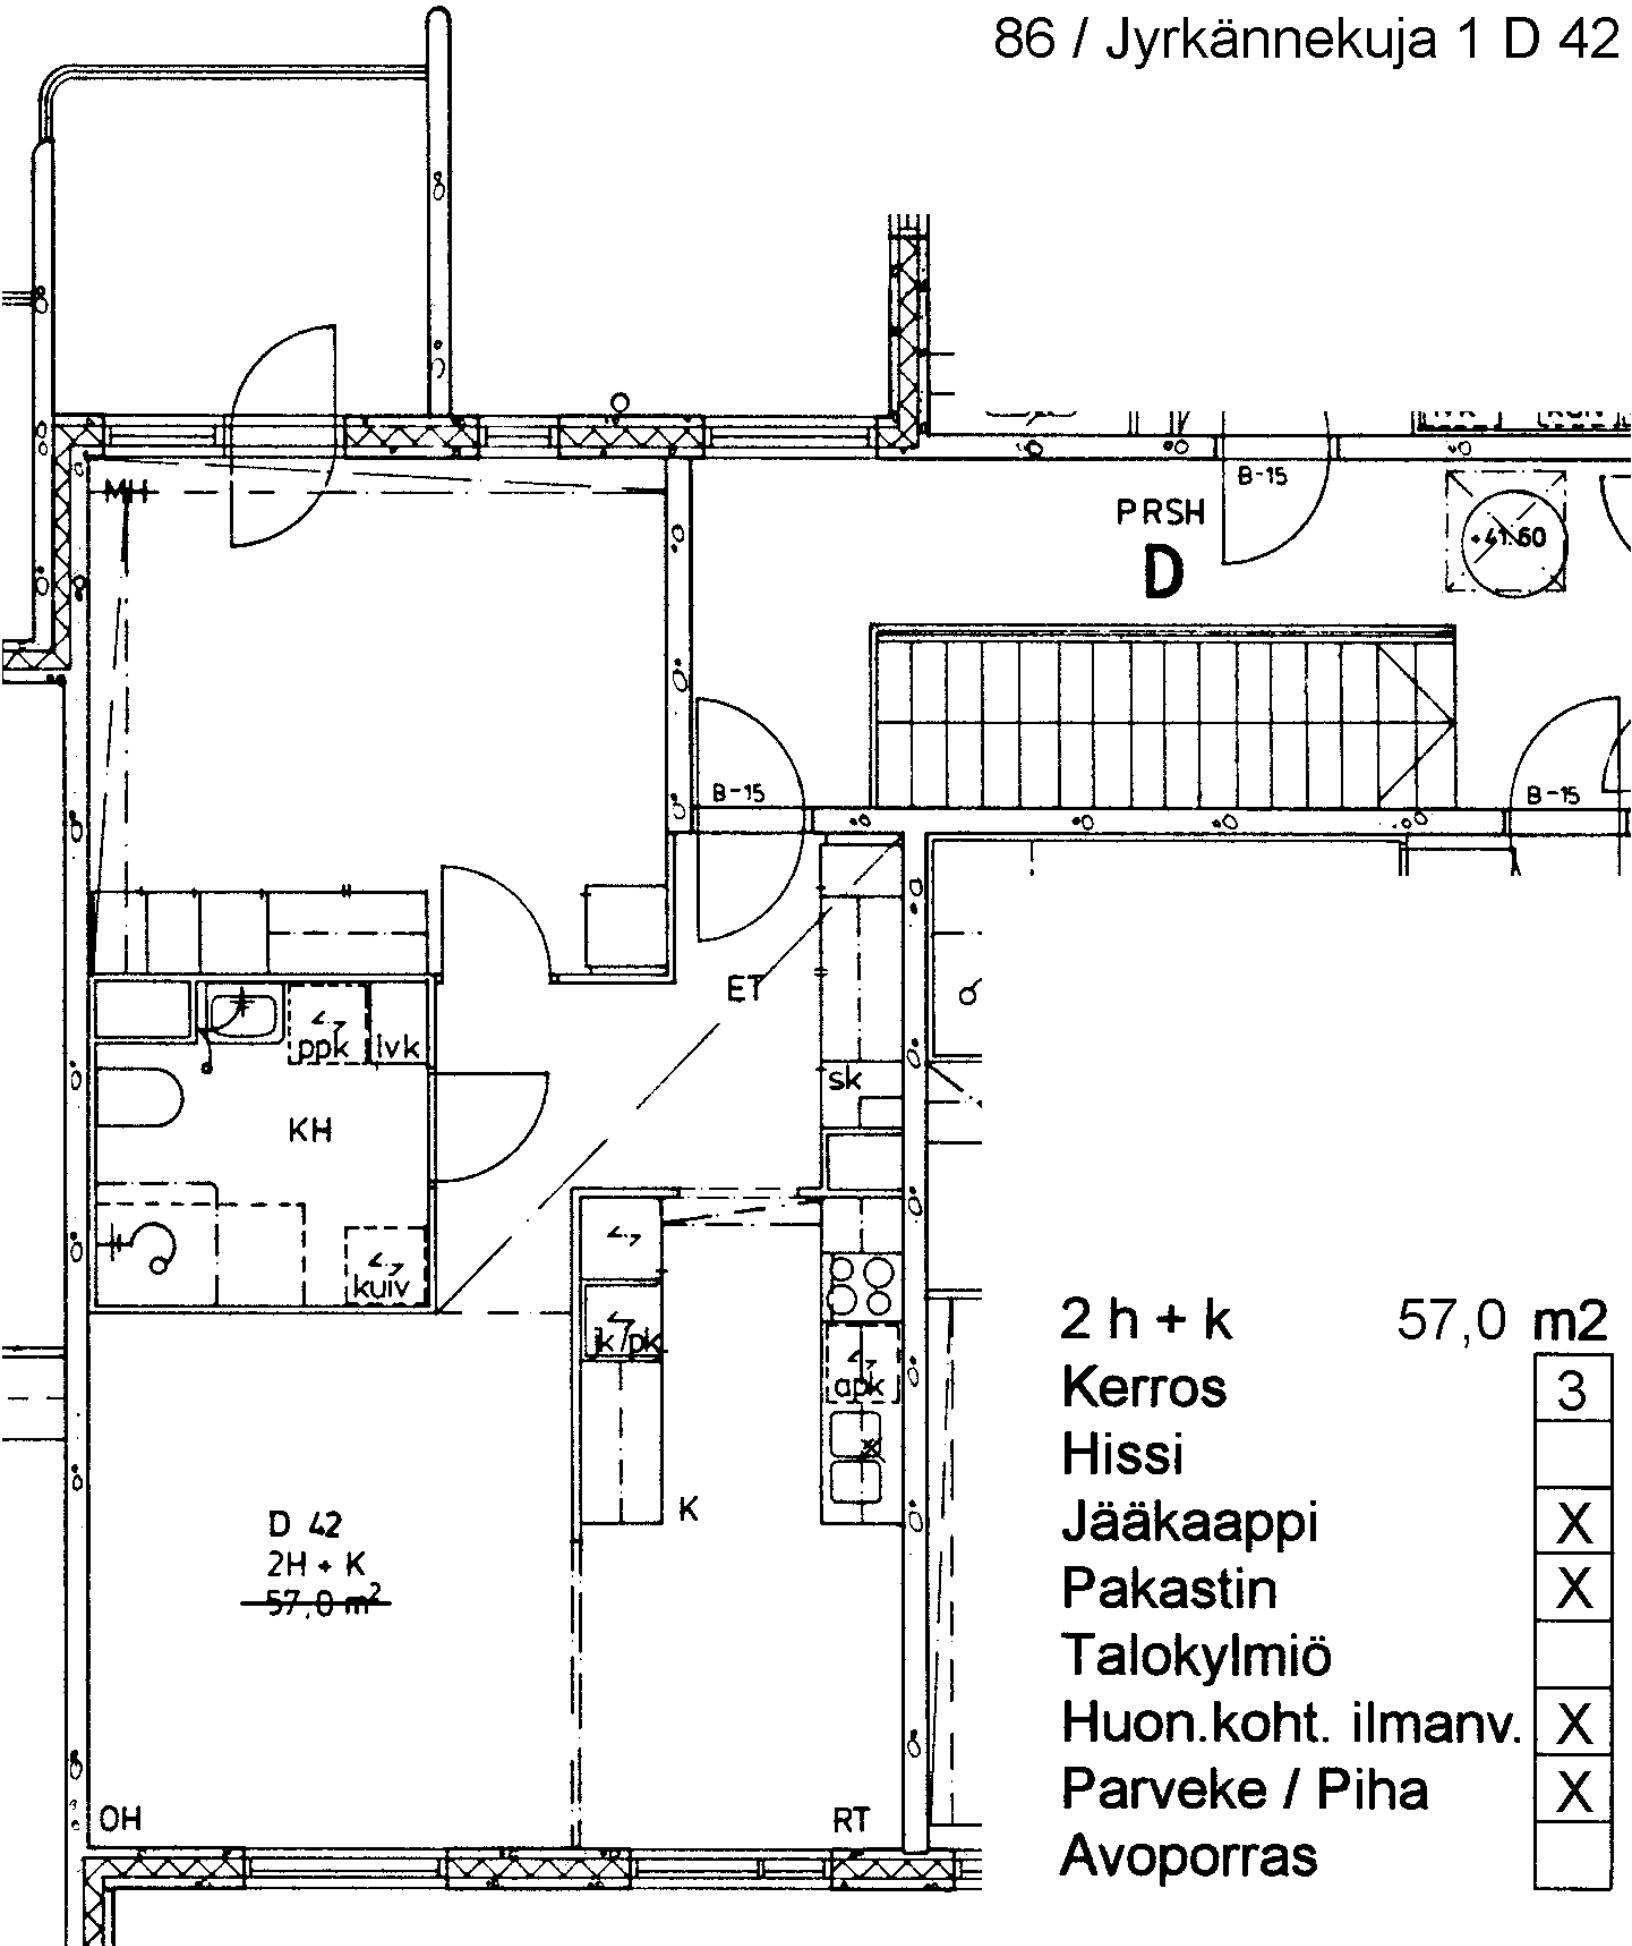

# 86 / Jyrkännekuja 1 D 40

2 h + k	58,5 m <sup>2</sup>
Kerros	3
Hissi	
Jääkaappi	X
Pakastin	X
Talokylmiö	
Huon.koht. ilmanv.	X
Parveke / Piha	X
Avoporras	

86 / Jyrkännekuja 1 D 41

2 h + kk	43,5 m <sup>2</sup>
Kerros	3
Hissi	
Jääkaappi	X
Pakastin	X
Talokylmiö	
Huon.koht. ilmanv.	X
Parveke / Piha	X
Avoporras	