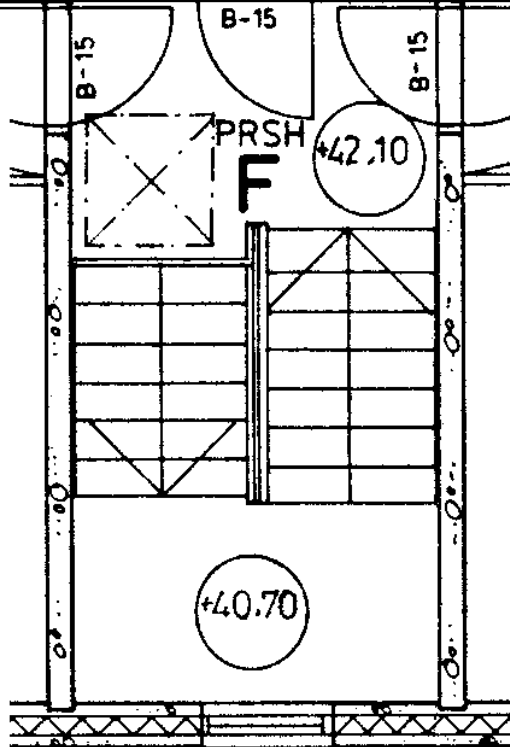

2 h + kk 43,0 m²

Kerros

3

Hissi

Jääkaappi

X

Pakastin

X

Talokylmiö

Huon.koht. ilmanv.

X

Parveke / Piha

X

Avoporras