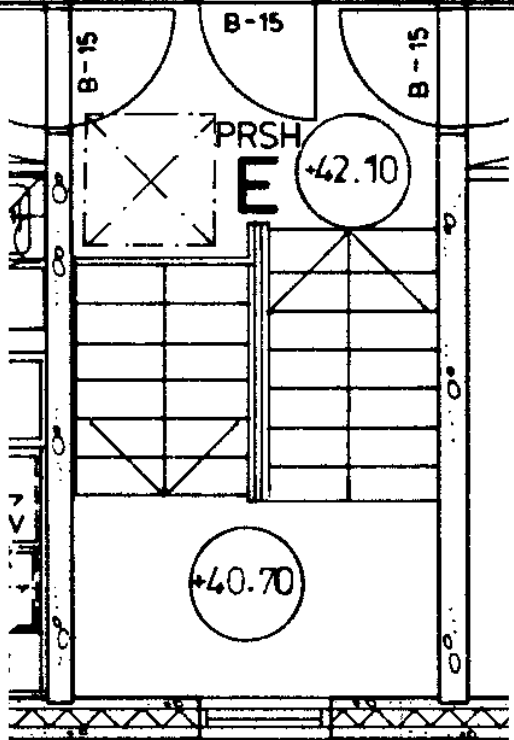

2 h + kk	43,0 m²
Kerros	3
Hissi	
Jääkaappi	X
Pakastin	X
Talokylmiö	
Huon.koht. ilmanv.	X
Parveke / Piha	X
Avoporras