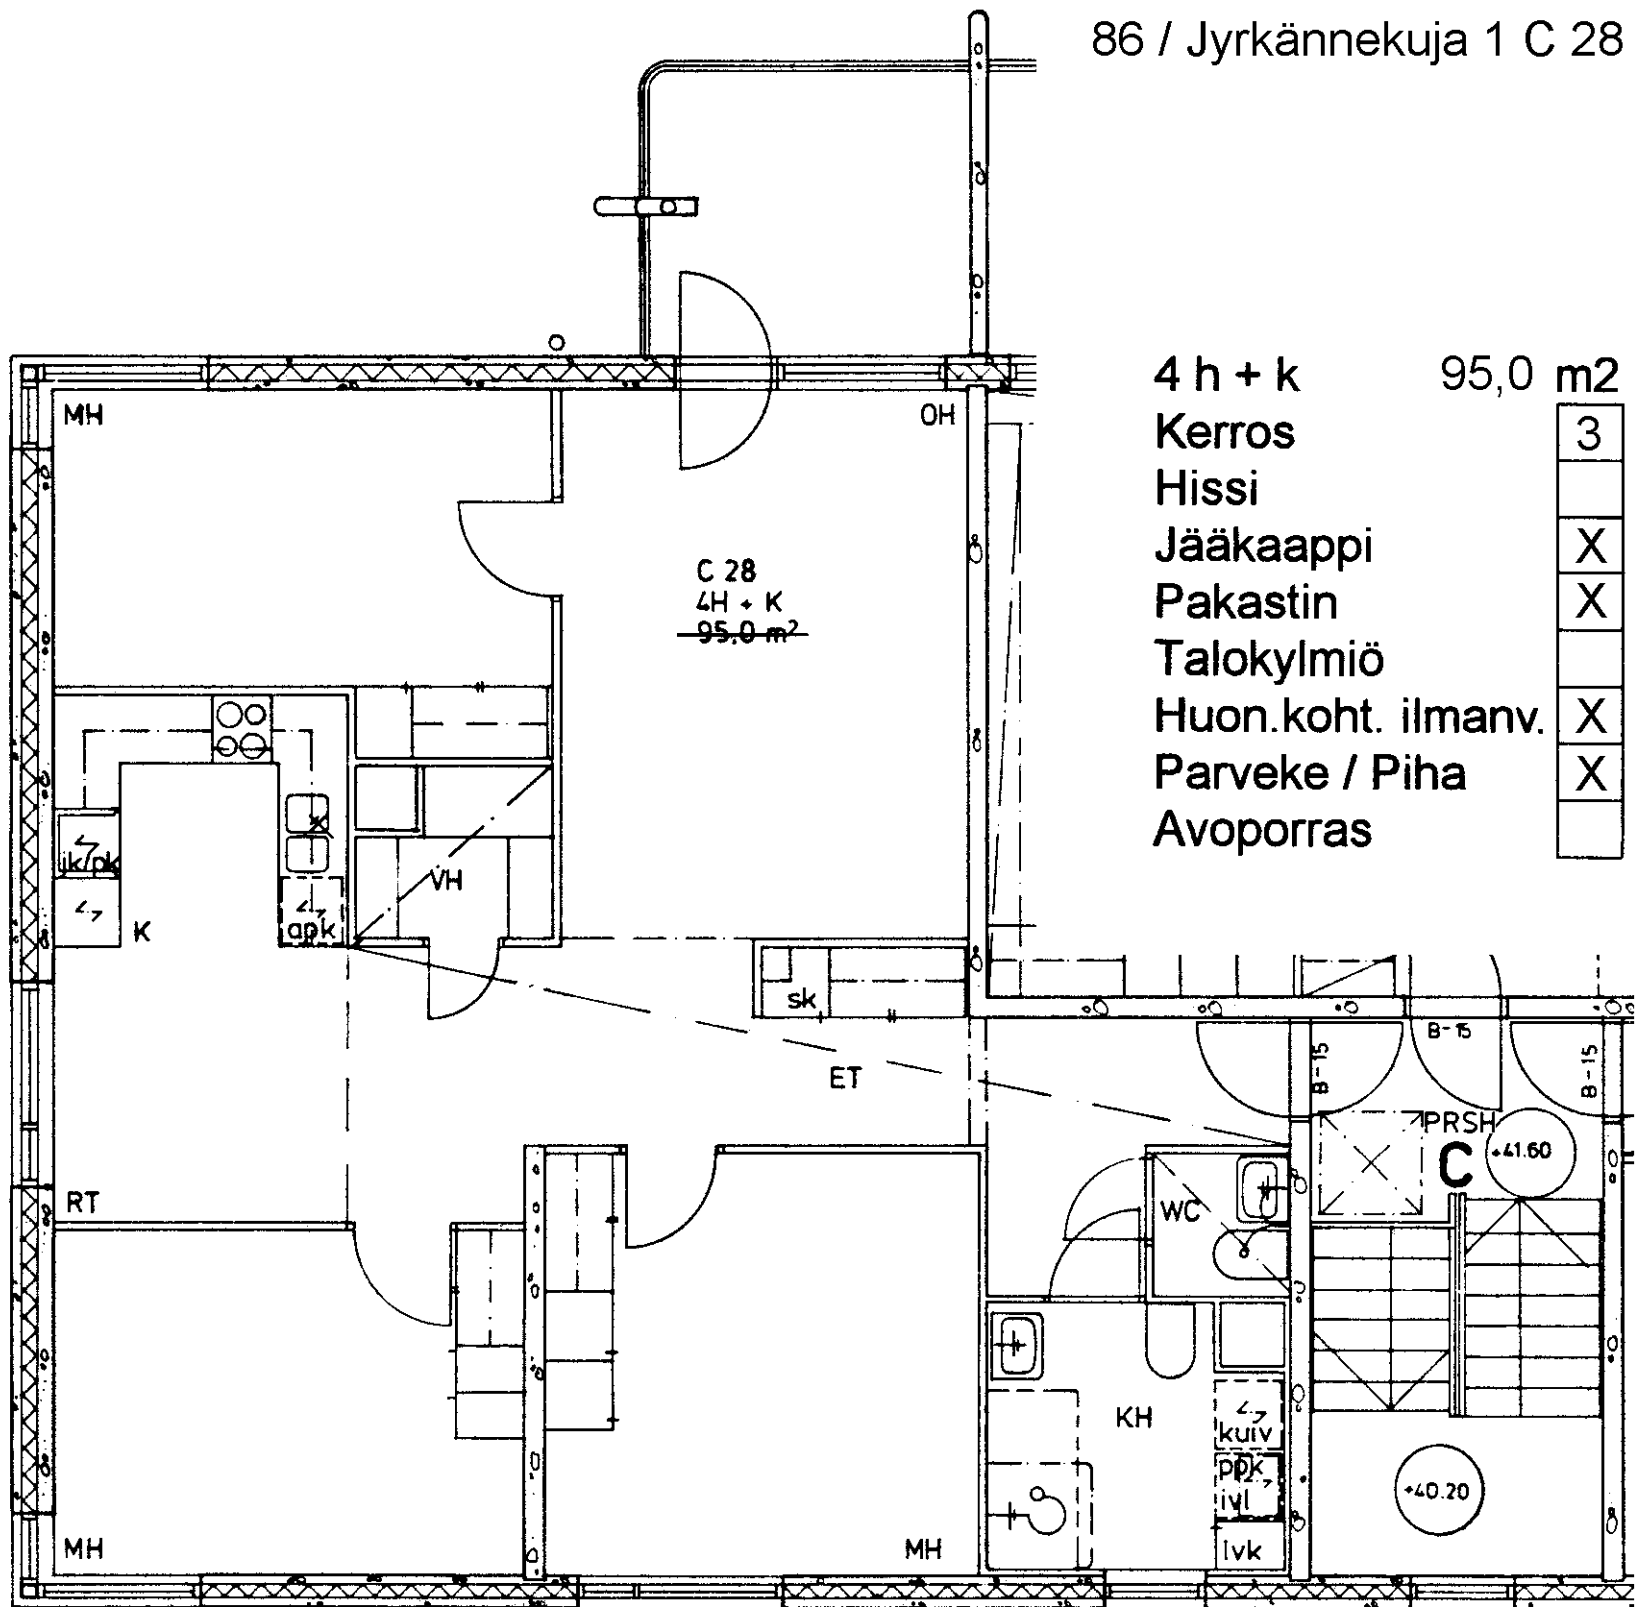

86 / Jyrkännekuja 1 C 26

- 3 h + k
- Kerros
- Hissi
- Jääkaappi
- Pakastin
- Talokylmiö
- Huon.koht. ilmanv.
- Parveke / Piha
- Avoporras

3
X
X
X
X

C 26  
3H + K  
76,0 m<sup>2</sup>

2 h + kk	43,0 m <sup>2</sup>
Kerros	3
Hissi	
Jääkaappi	X
Pakastin	X
Talokylmiö	
Huon.koht. ilmanv.	X
Parveke / Piha	X
Avoporras	