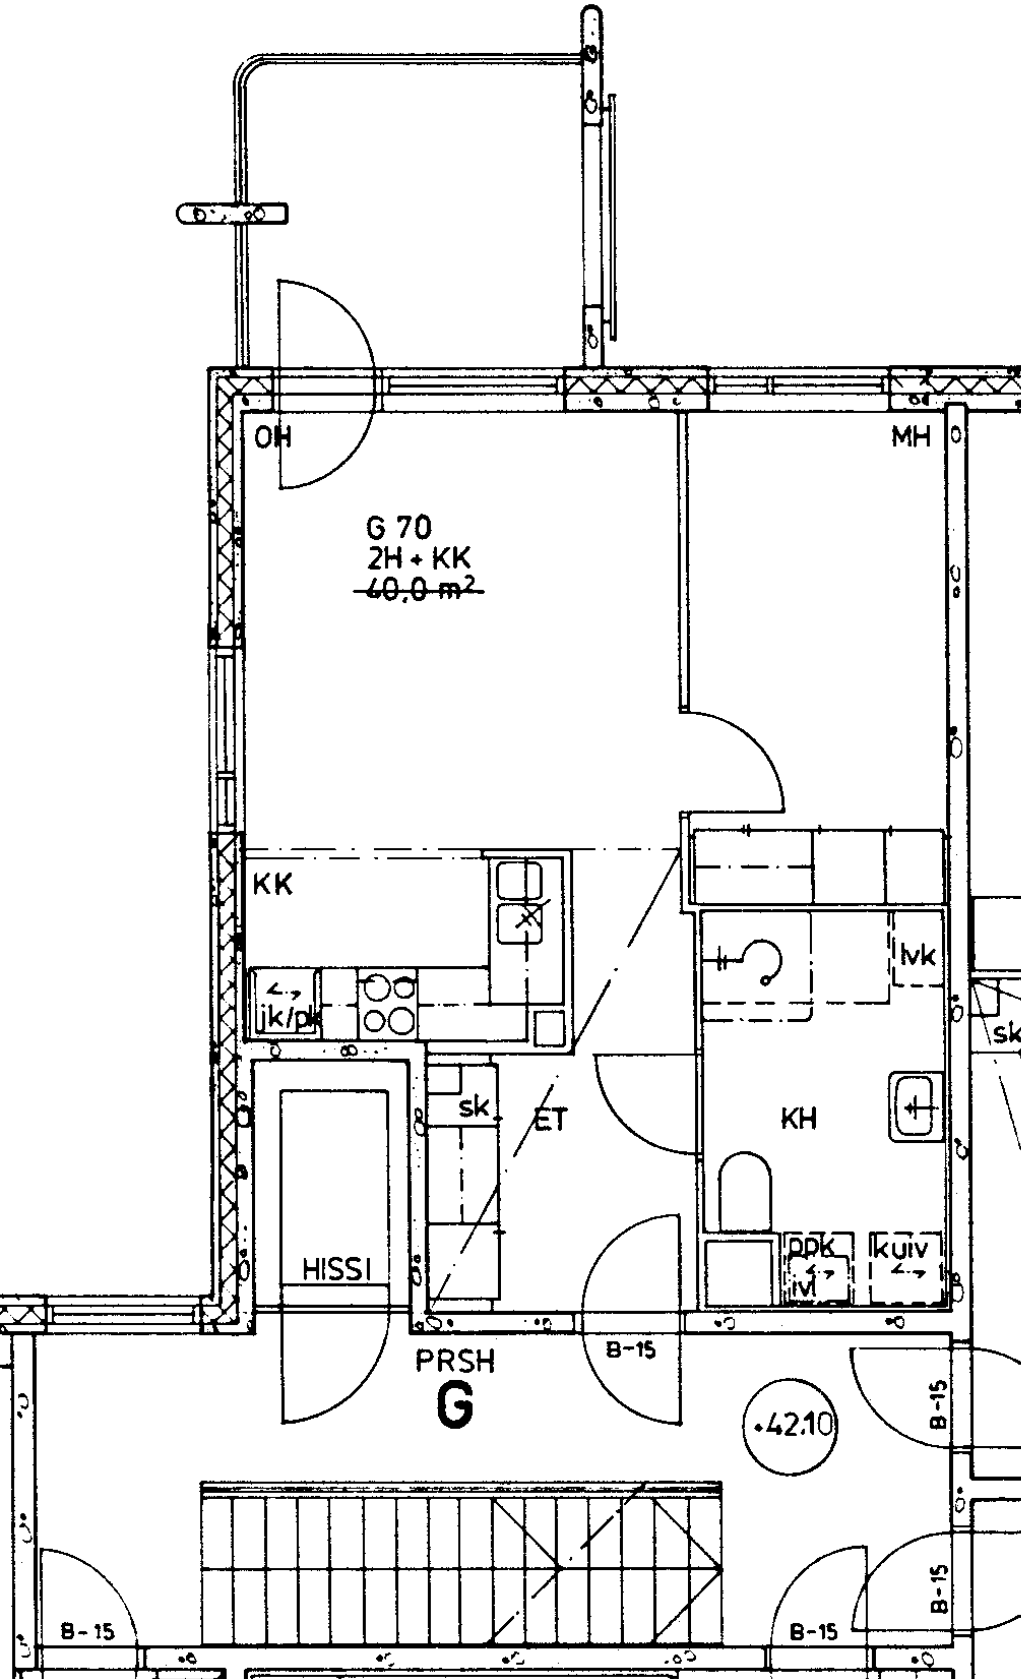

86 / Jyrkännekuja 1 G 70

2 h + kk	40,0 m²
Kerros	3
Hissi	
Jääkaappi	X
Pakastin	X
Talokylmiö	
Huon.koht. ilmanv.	X
Parveke / Piha	X
Avoporras