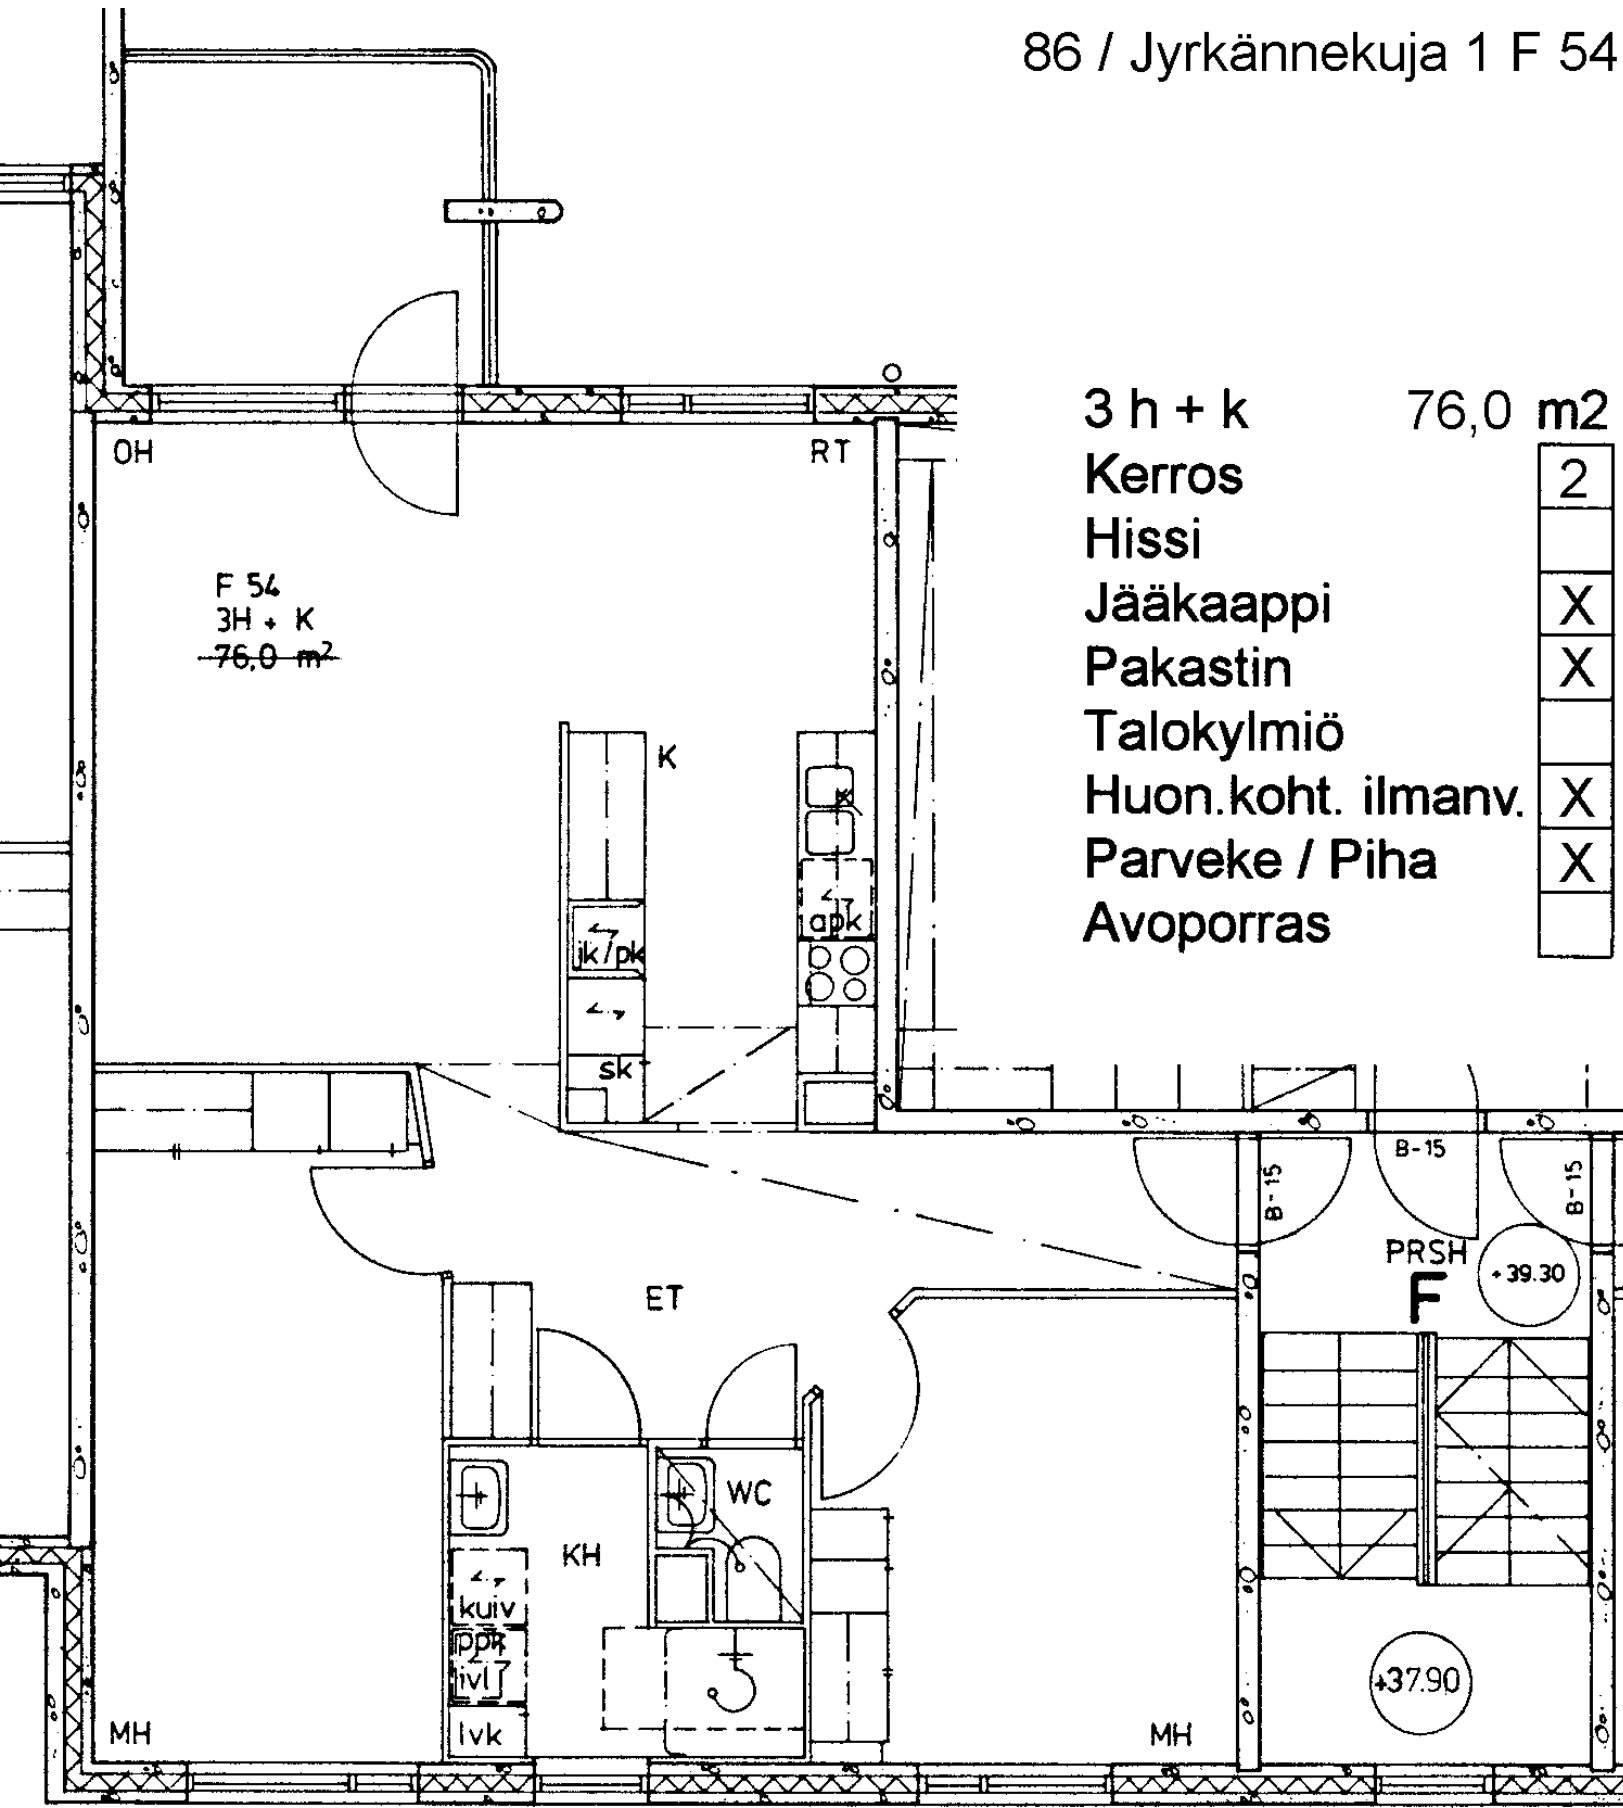

86 / Jyrkännekuja 1 F 52

- 3 h + k      76,0 m<sup>2</sup>
- Kerros      2
- Hissi
- Jääkaappi    X
- Pakastin     X
- Talokylmiö
- Huon.koht. ilmanv.    X
- Parveke / Piha    X
- Avoporras

2 h + kk	43,0 m <sup>2</sup>
Kerros	2
Hissi	
Jääkaappi	X
Pakastin	X
Talokylmiö	
Huon.koht. ilmanv.	X
Parveke / Piha	X
Avoporras	