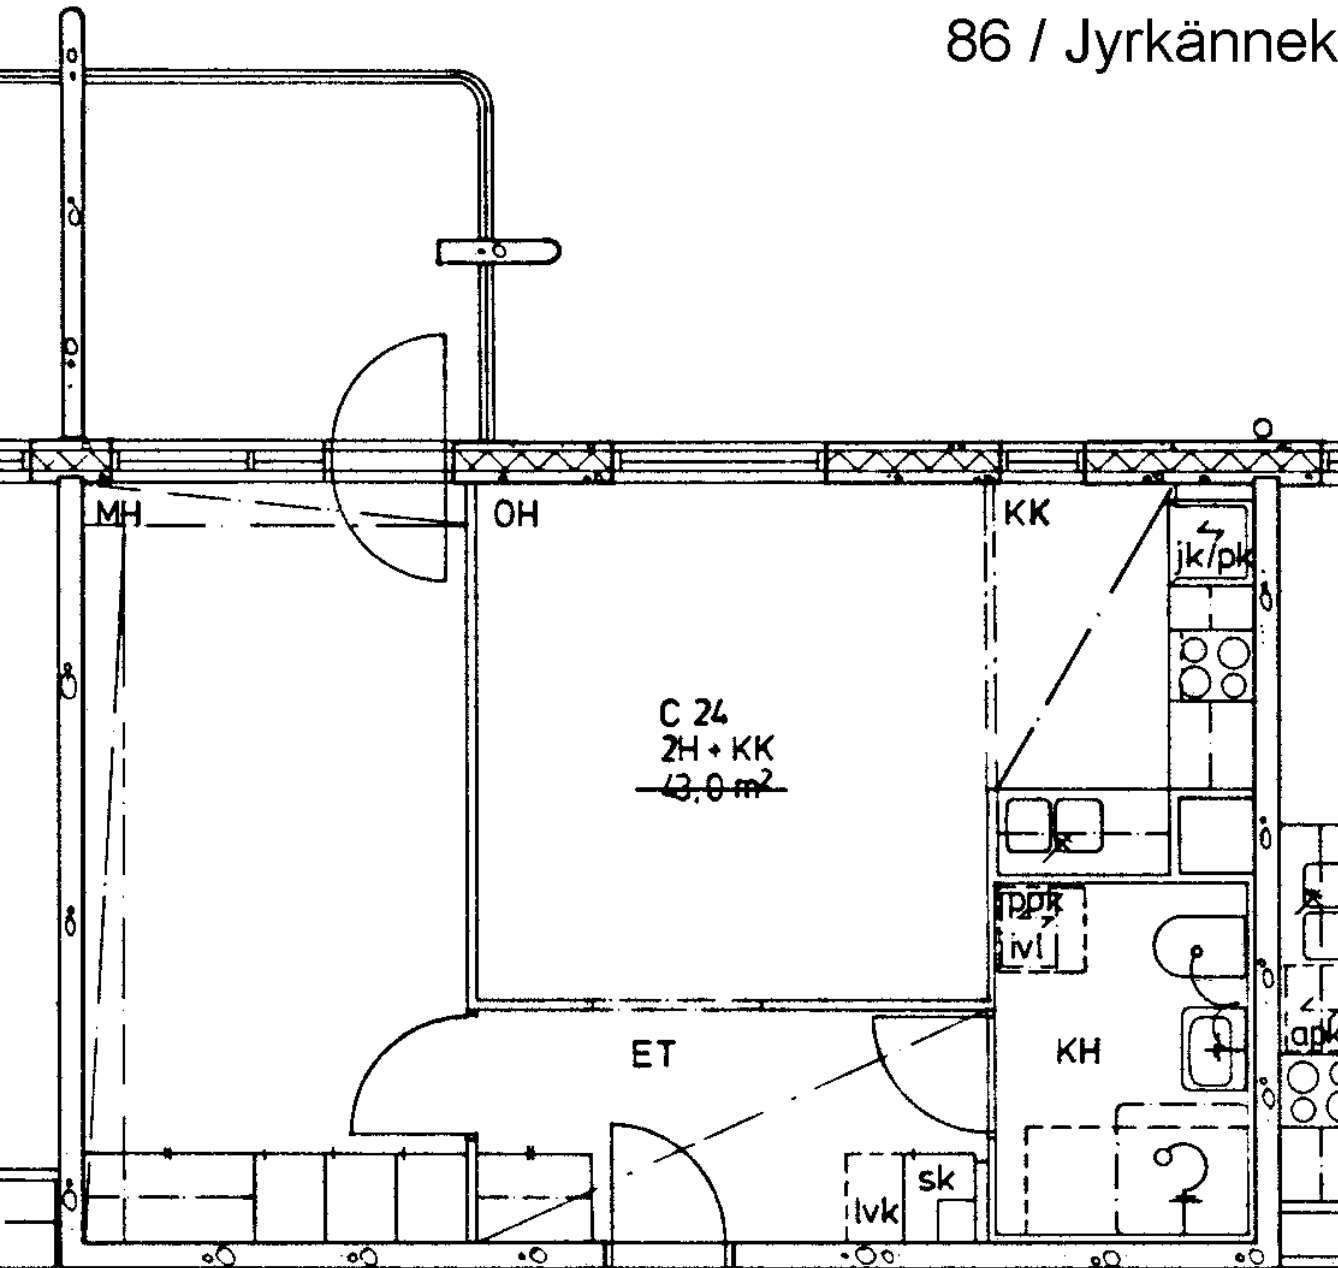

Hissi

Jääkaappi

Pakastin

Talokylmiö

Huon.koht. ilmanv.

Parveke / Piha

Avoporras

C 23  
3H + K  
76,0 m<sup>2</sup>