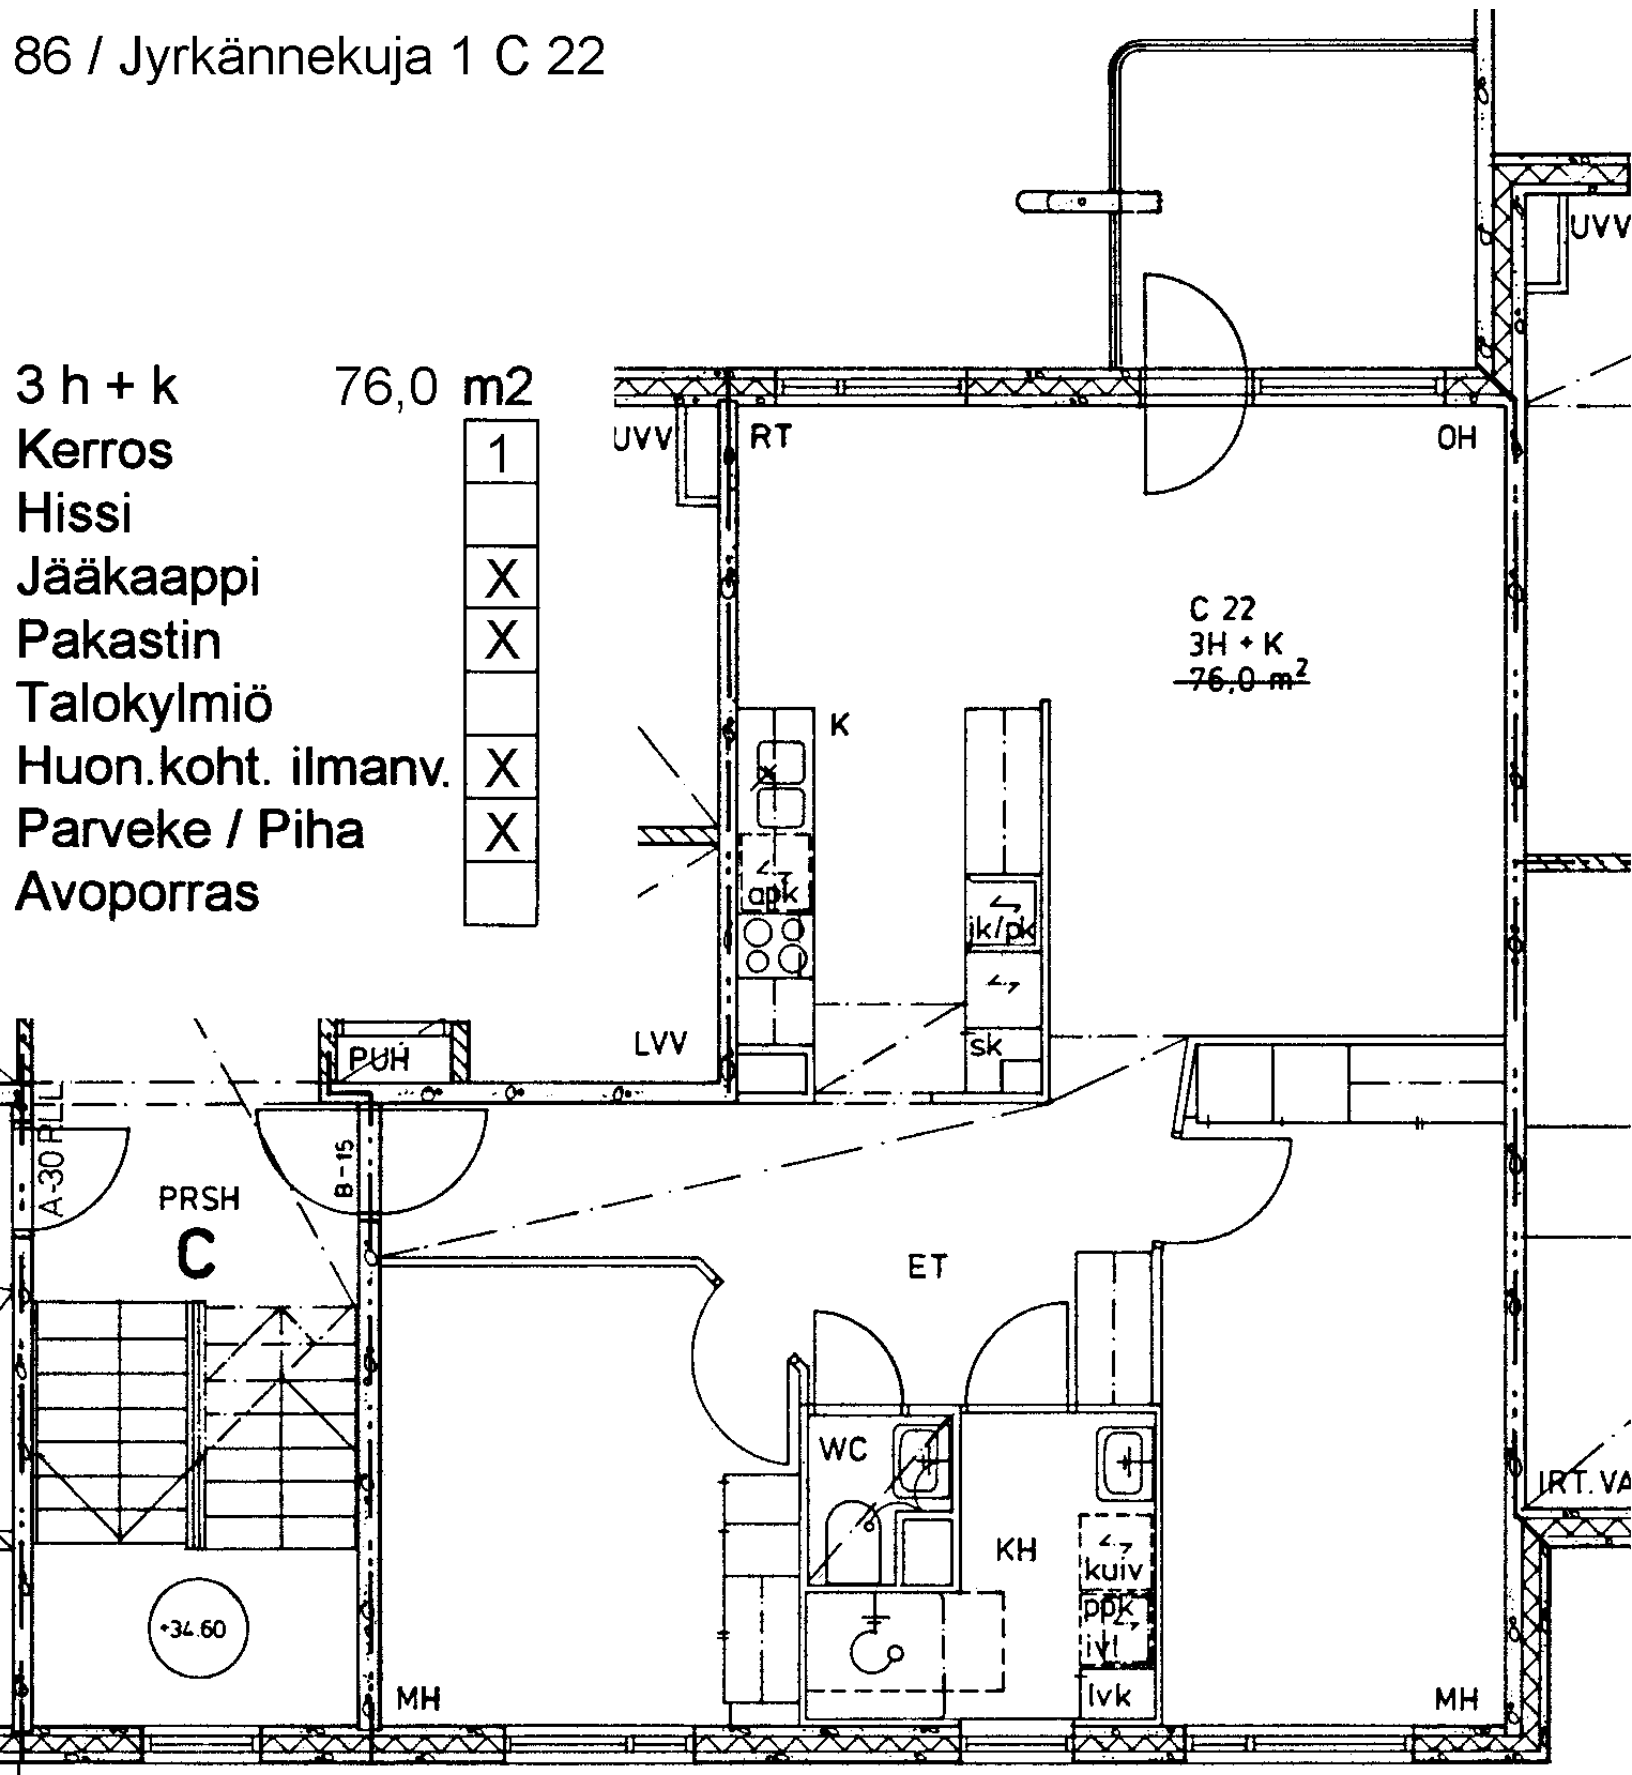

2 h + k	57,0 m <sup>2</sup>
Kerros	3
Hissi	
Jääkaappi	X
Pakastin	X
Talokylmiö	
Huon.koht. ilmanv.	X
Parveke / Piha	X
Avoporras	

86 / Jyrkännekuja 1 C 22

- 3 h + k      76,0 m<sup>2</sup>
- Kerros      1
- Hissi
- Jääkaappi      X
- Pakastin      X
- Talokylmiö
- Huon.koht. ilmanv.      X
- Parveke / Piha      X
- Avoporras