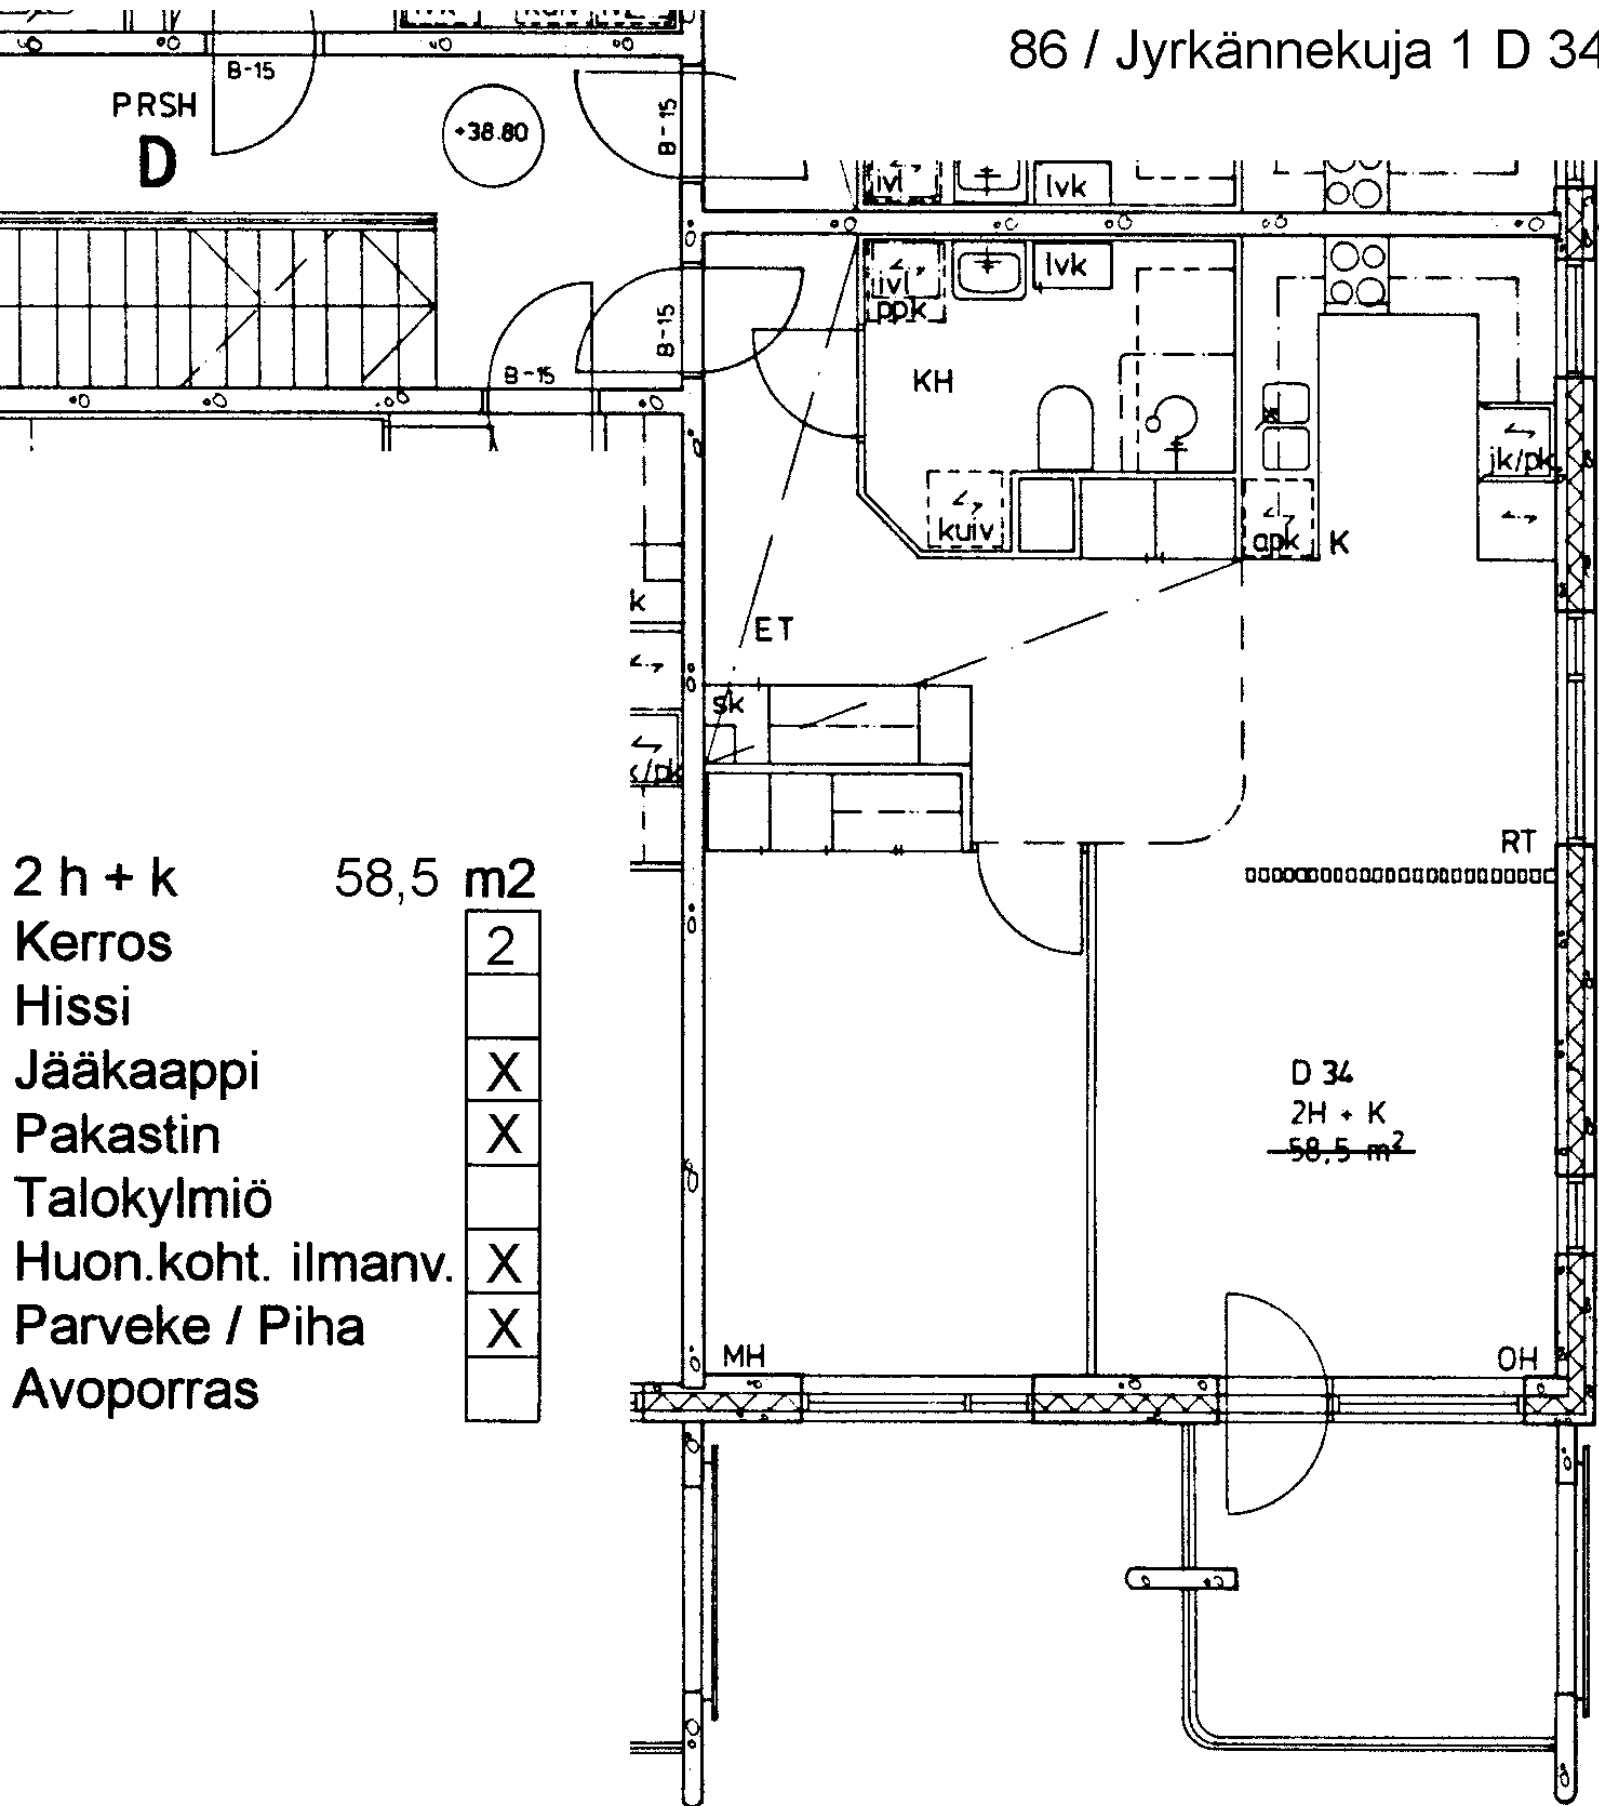

86 / Jyrkännekuja 1 D 34

2 h + k	58,5 m²
Kerros	2
Hissi	
Jääkaappi	X
Pakastin	X
Talokylmiö	
Huon.koht. ilmanv.	X
Parveke / Piha	X
Avoporras	

D 34
2H + K
58,5 m²