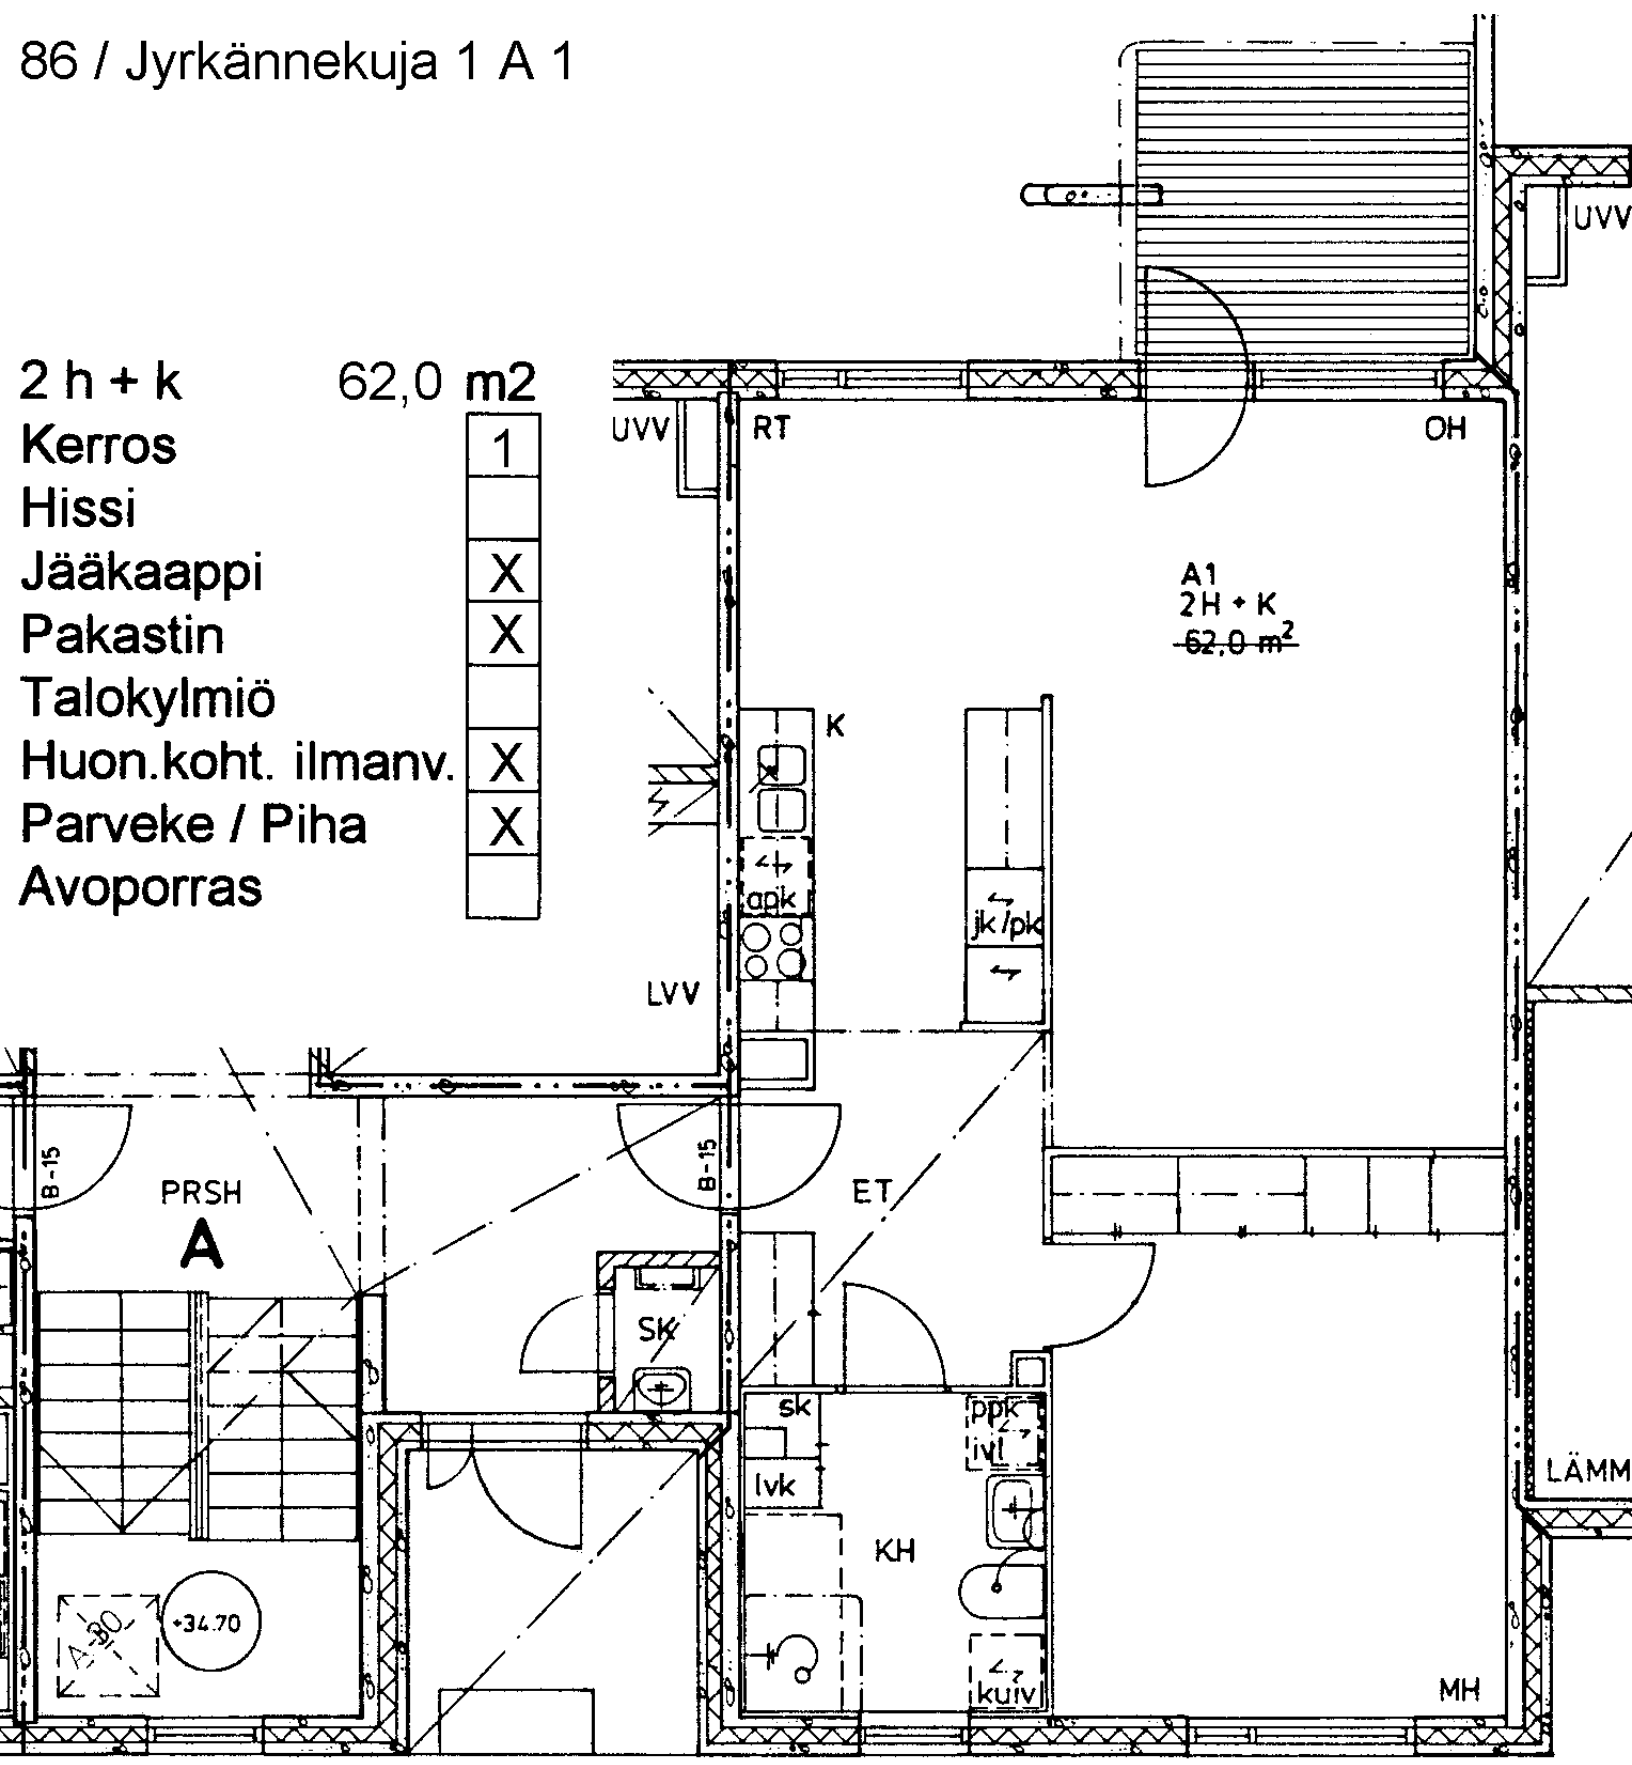

86 / Jyrkännekuja 1 A 1

- 2 h + k
- Kerros
- Hissi
- Jääkaappi
- Pakastin
- Talokylmiö
- Huon.koht. ilmanv.
- Parveke / Piha
- Avoporras

62,0 m<sup>2</sup>

1
X
X
X
X

4 h + k	95,5 m <sup>2</sup>
Kerros	1
Hissi	
Jääkaappi	X
Pakastin	X
Talokylmiö	
Huon.koht. ilmanv.	X
Parveke / Piha	X
Avoporras	

86 / Jyrkännekuja 1 A 3

- 3 h + k      76,0 m<sup>2</sup>
- Kerros      2
- Hissi
- Jääkaappi    X
- Pakastin      X
- Talokylmiö
- Huon.koht. ilmanv.    X
- Parveke / Piha    X
- Avoporras

A3  
3H + K  
76,0 m<sup>2</sup>