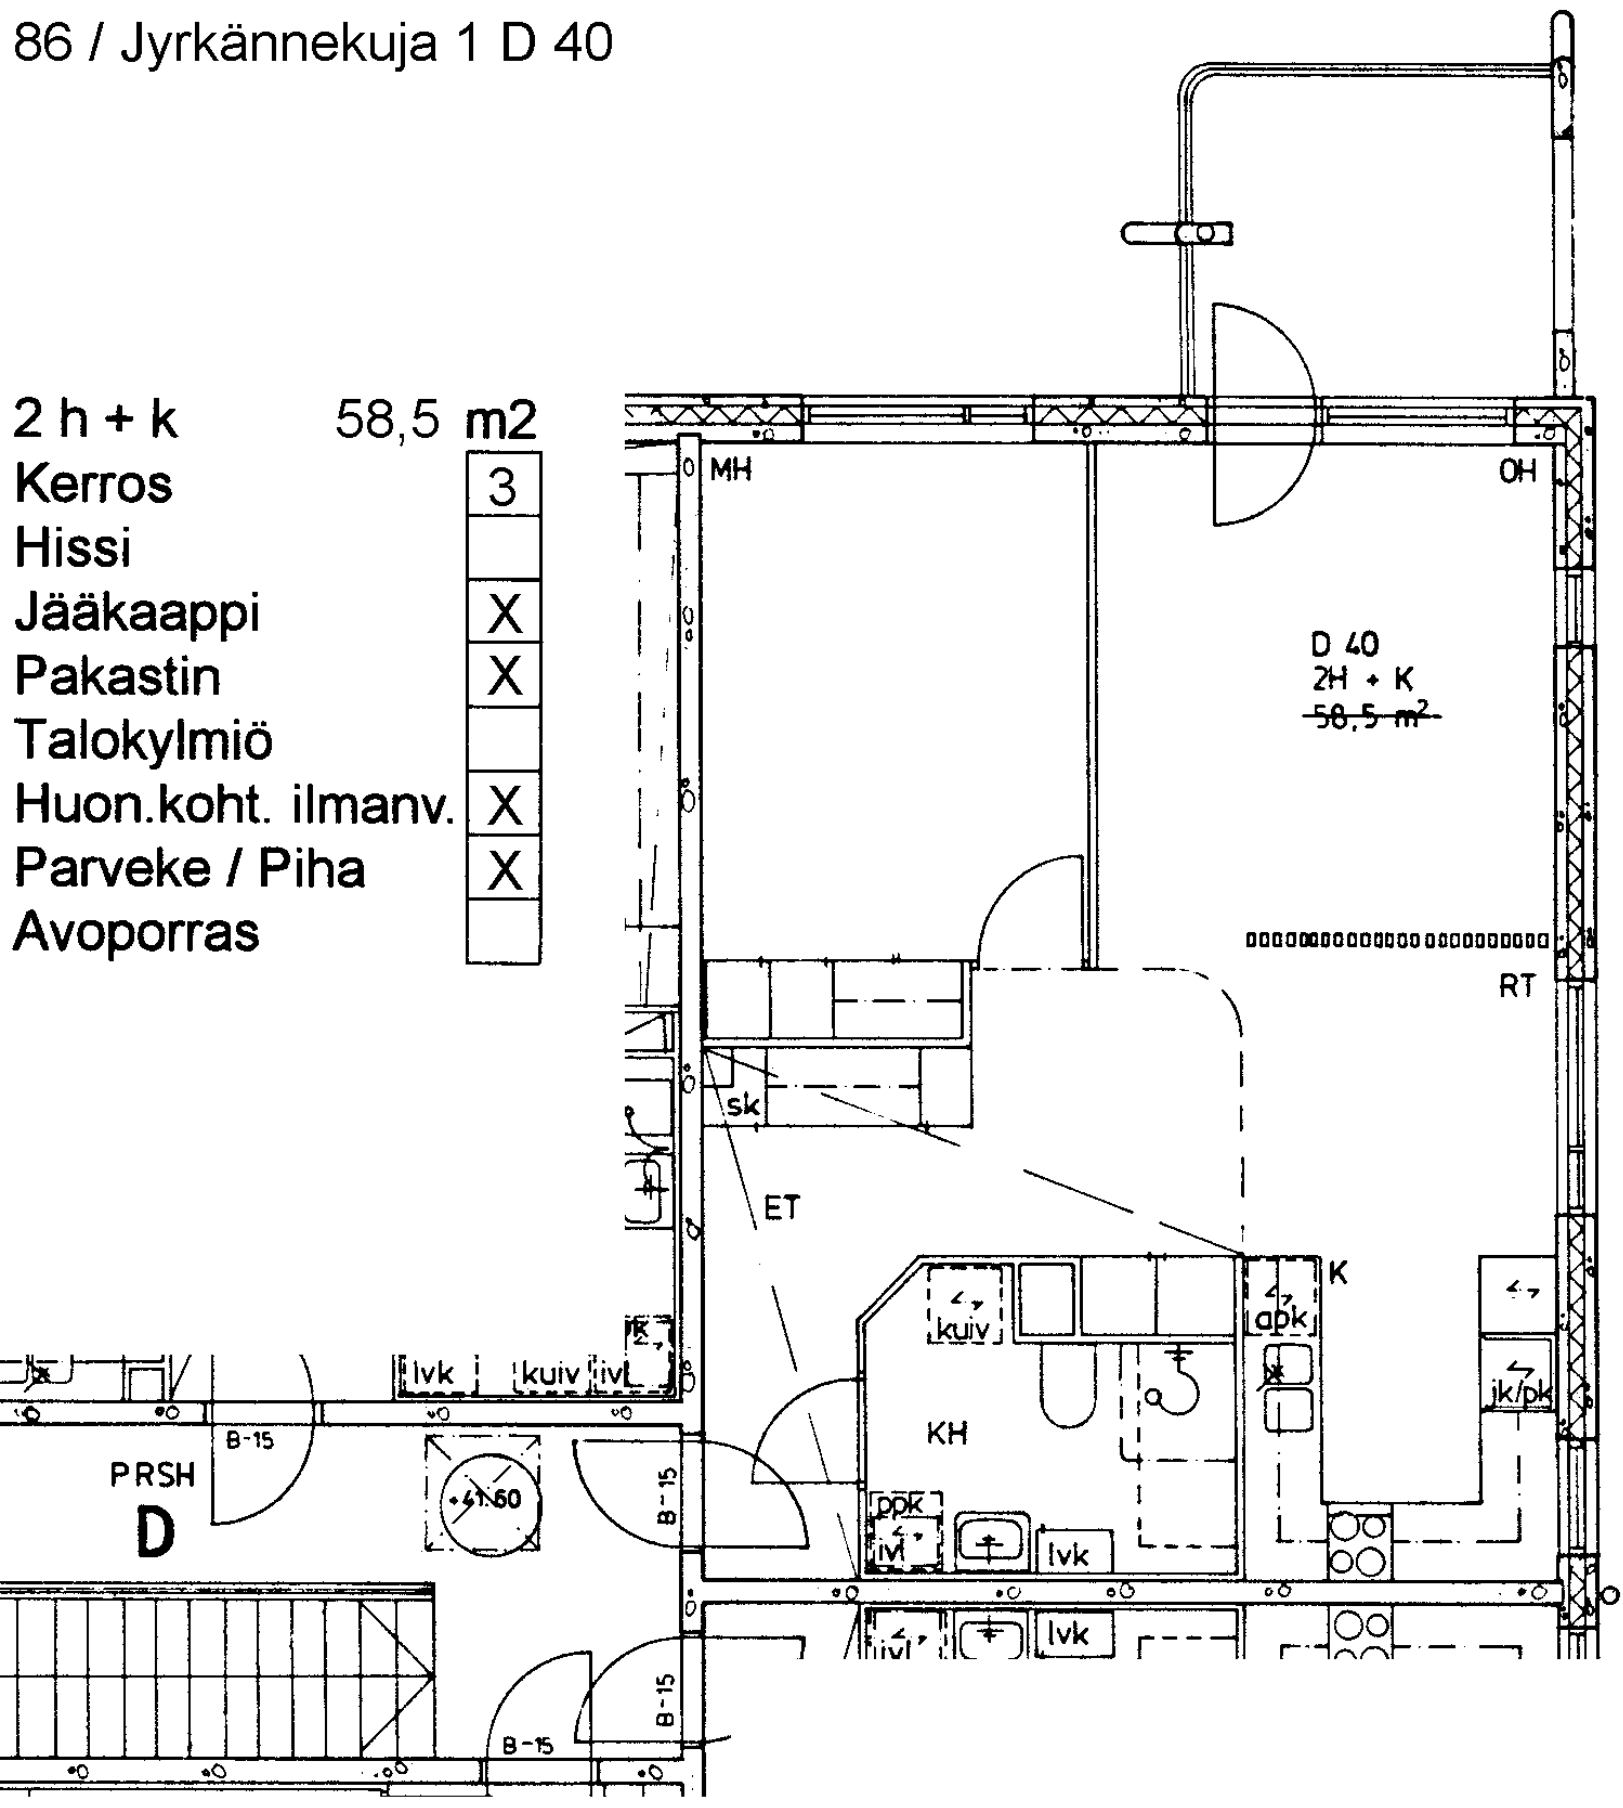

86 / Jyrkännekuja 1 D 40

2 h + k	58,5 m²
Kerros	3
Hissi	
Jääkaappi	X
Pakastin	X
Talokylmiö	
Huon.koht. ilmanv.	X
Parveke / Piha	X
Avoporras