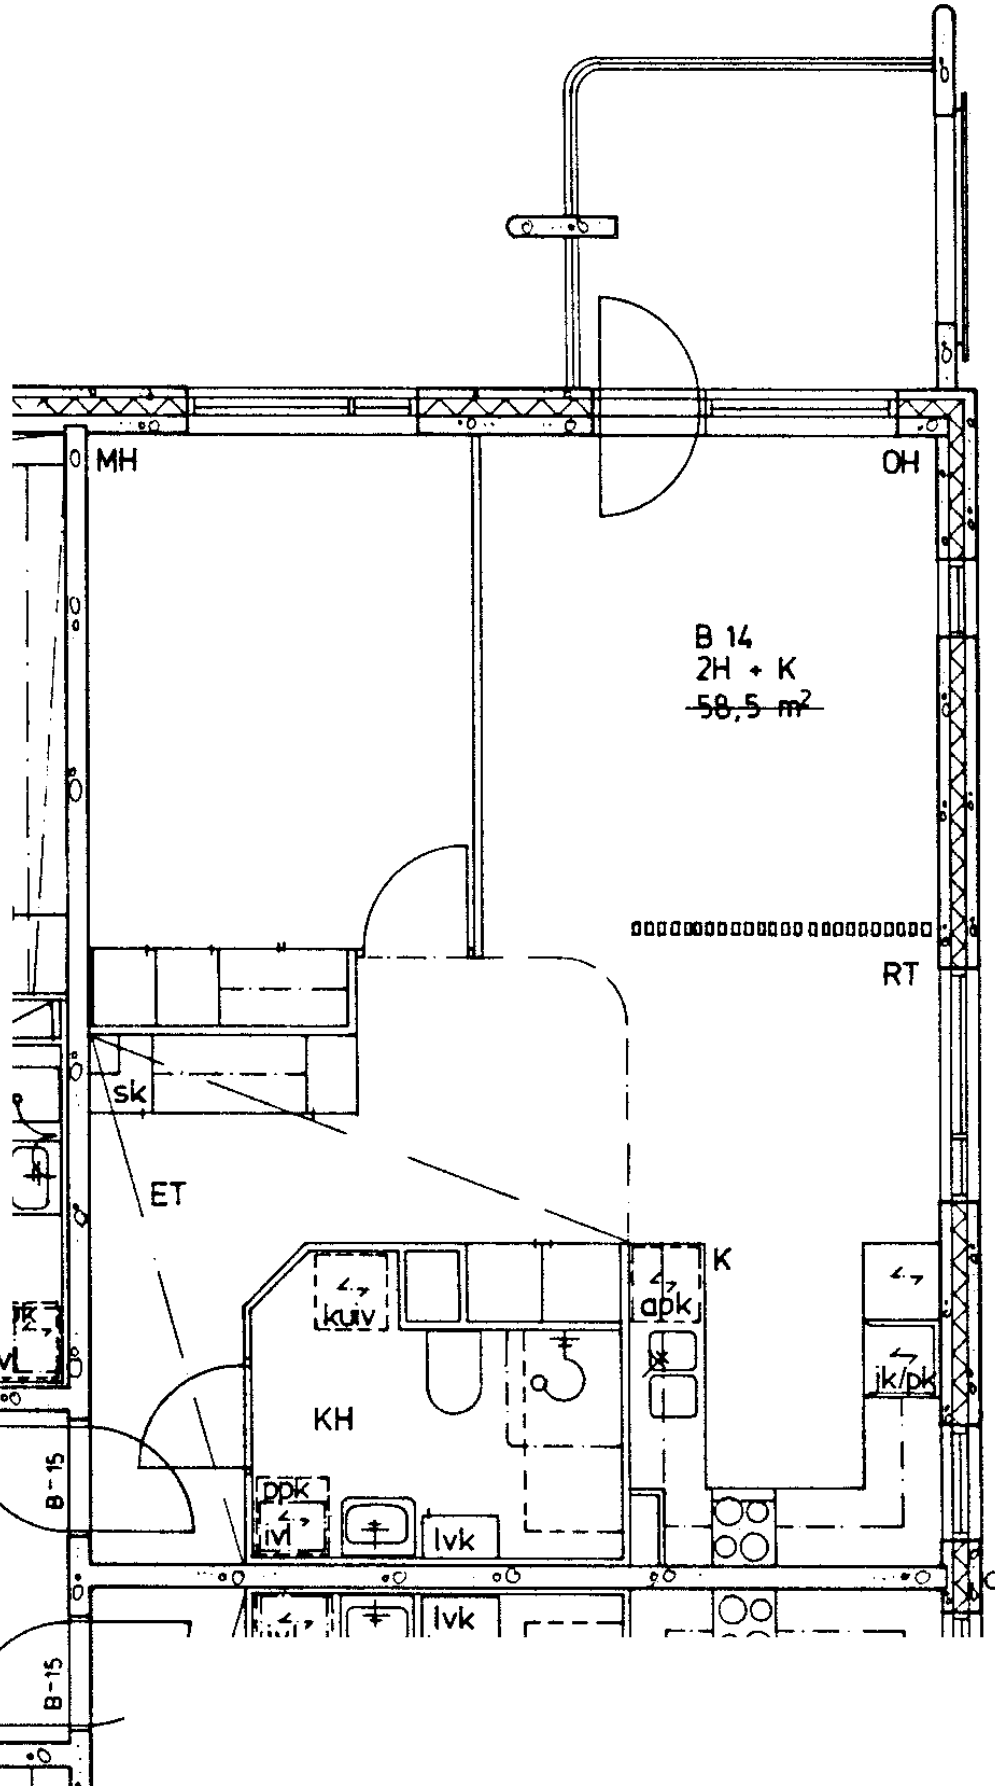

86 / Jyrkännekuja 1 B 14

- 2 h + k   58,5 m²
- Kerros   2
- Hissi
- Jääkaappi   X
- Pakastin   X
- Talokylmiö
- Huon.koht. ilmanv.   X
- Parveke / Piha   X
- Avoporras