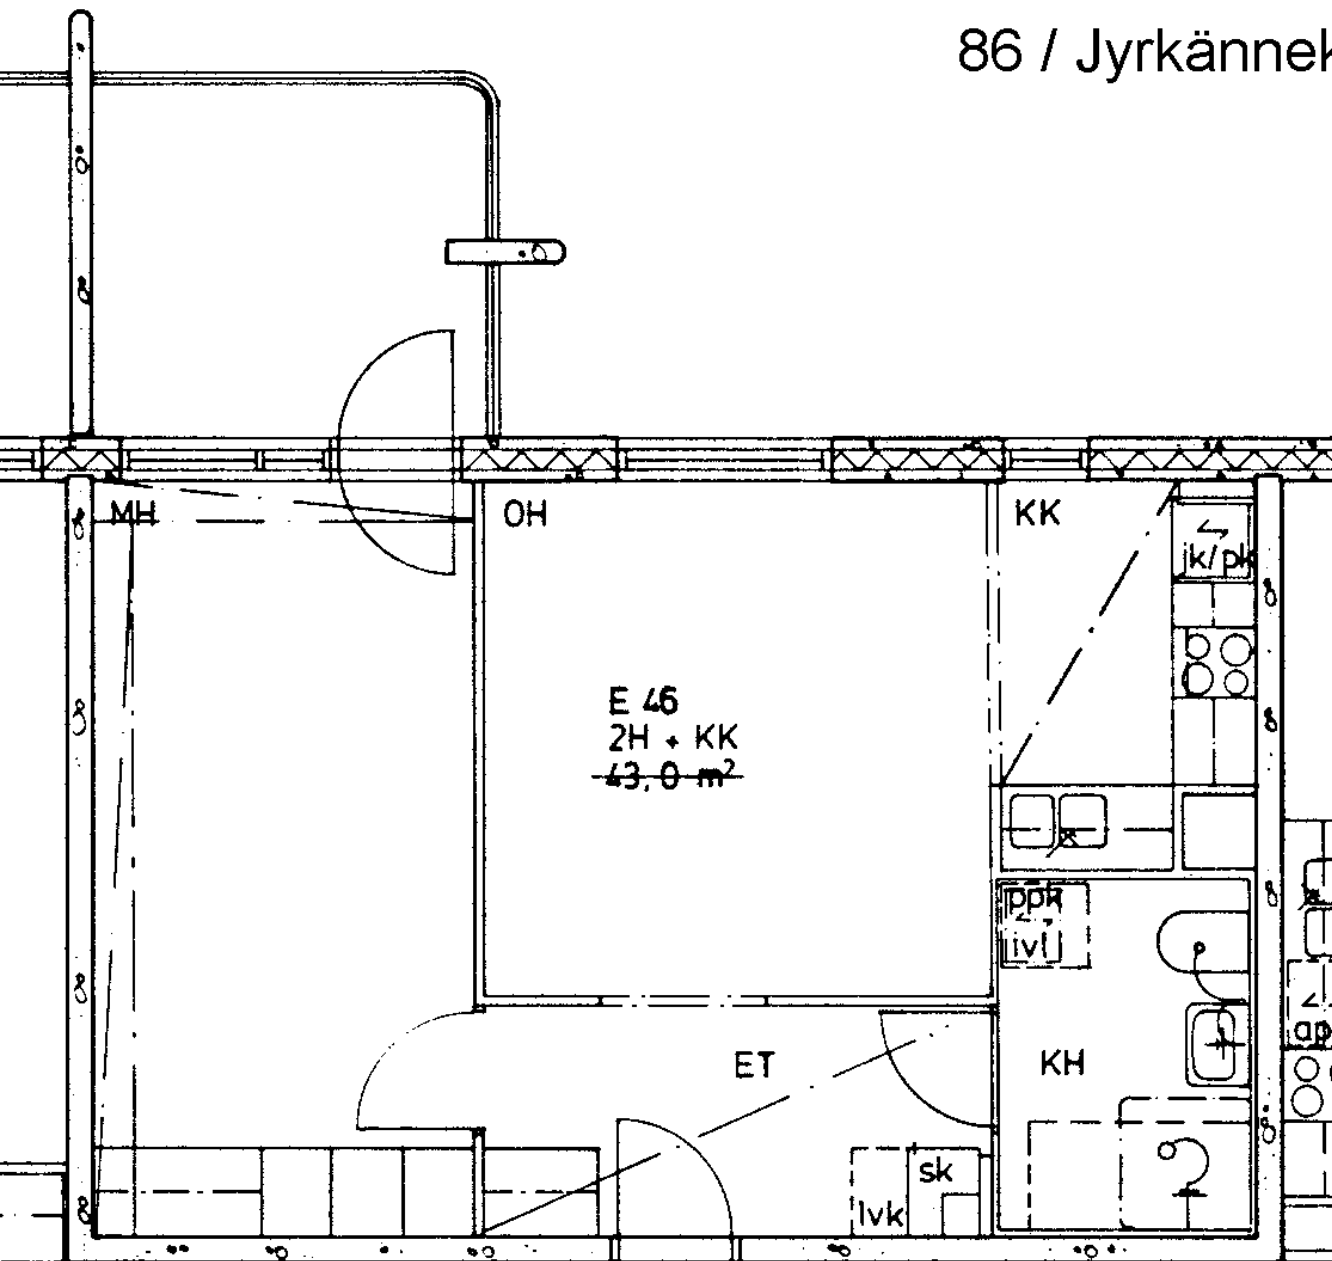

2 h + kk	43,0 m²
Kerros	2
Hissi	
Jääkaappi	X
Pakastin	X
Talokylmiö	
Huon.koht. ilmanv.	X
Parveke / Piha	X
Avoporras