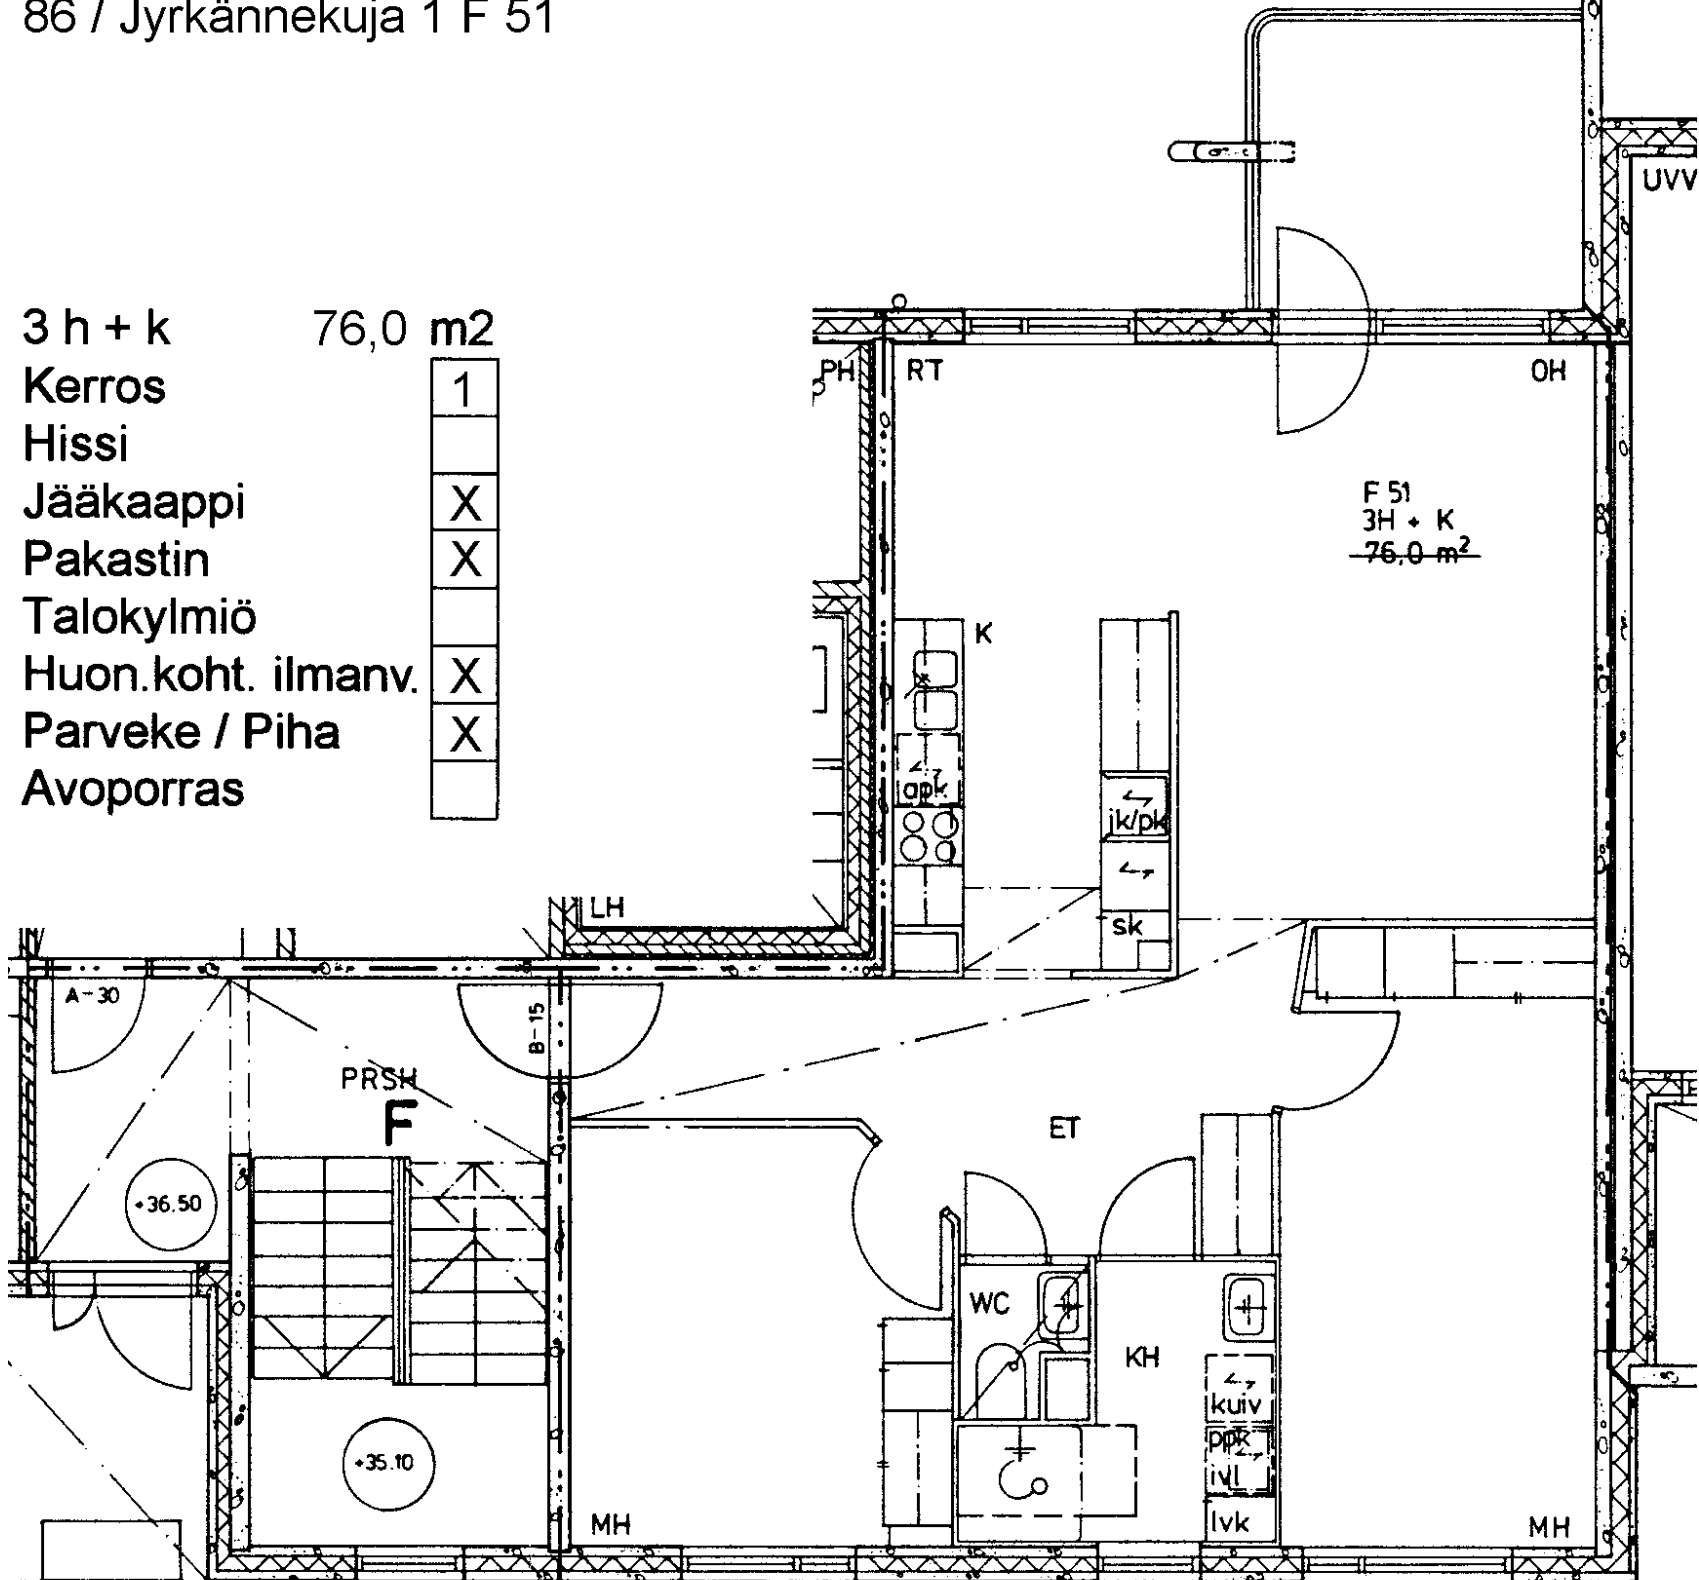

3 h + k	76,0 m²
Kerros	1
Hissi	
Jääkaappi	X
Pakastin	X
Talokylmiö	
Huon.koht. ilmanv.	X
Parveke / Piha	X
Avoporras