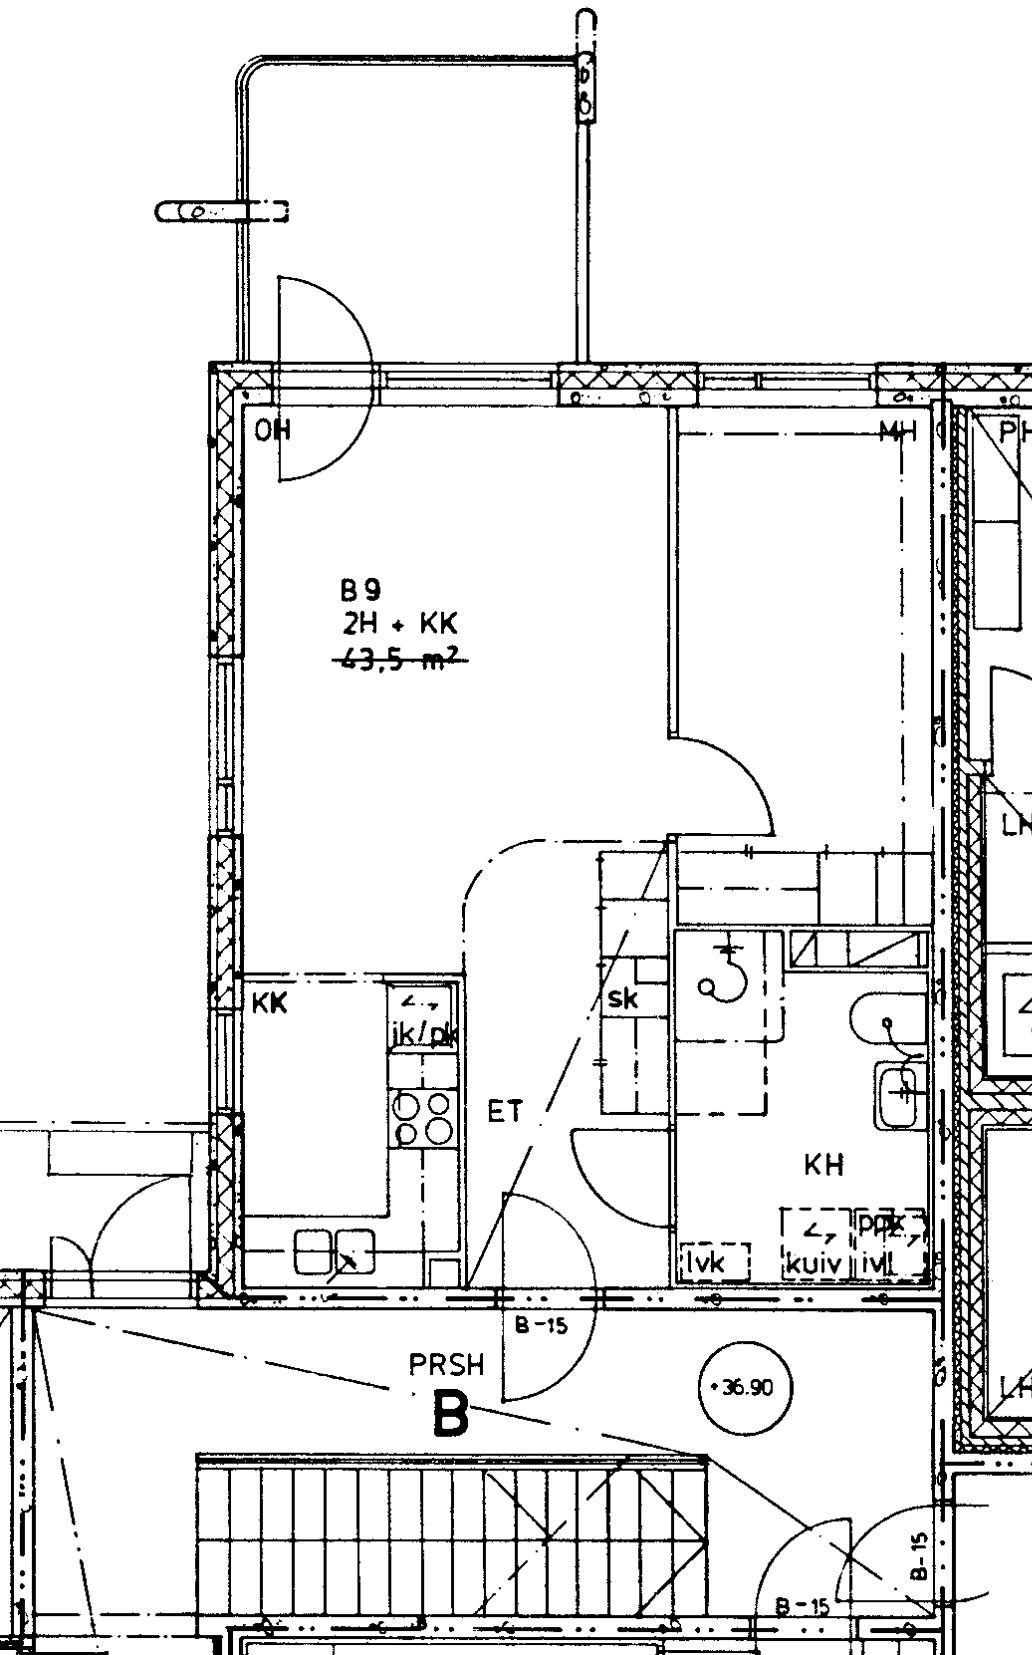

86 / Jyrkännekuja 1 B 9

2 h + kk	43,5 m²
Kerros	1
Hissi	
Jääkaappi	X
Pakastin	X
Talokylmiö	
Huon.koht. ilmanv.	X
Parveke / Piha	X
Avoporras