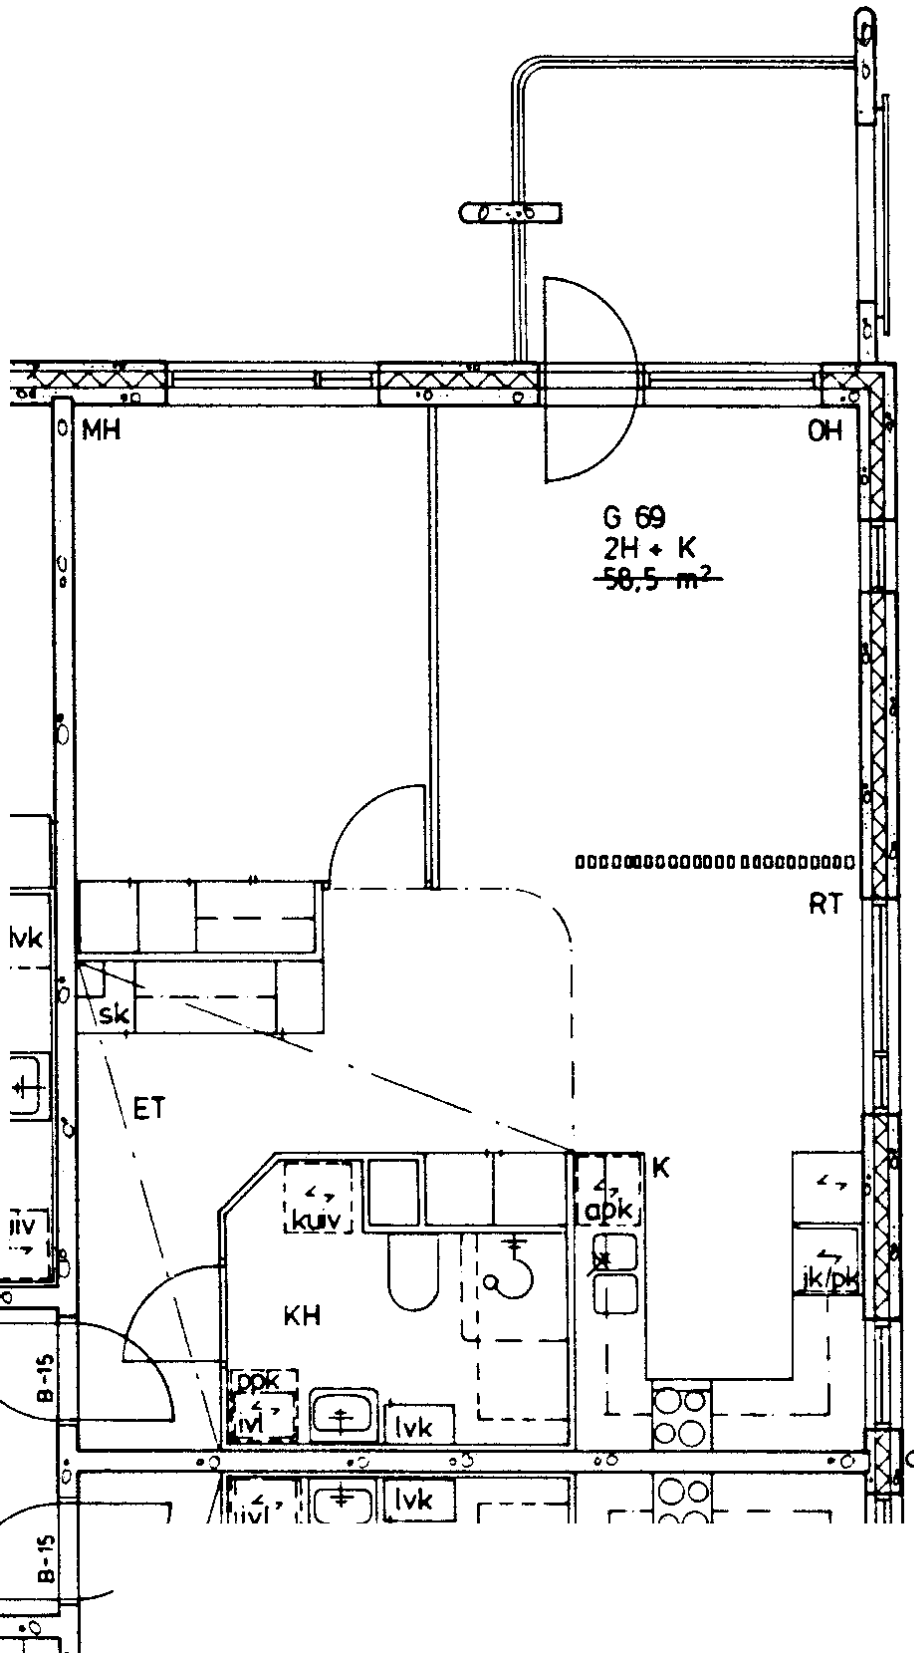

86 / Jyrkännekuja 1 G 69

2 h + k	58,5 m²
Kerros	3
Hissi	
Jääkaappi	X
Pakastin	X
Talokylmiö	
Huon.koht. ilmanv.	X
Parveke / Piha	X
Avoporras