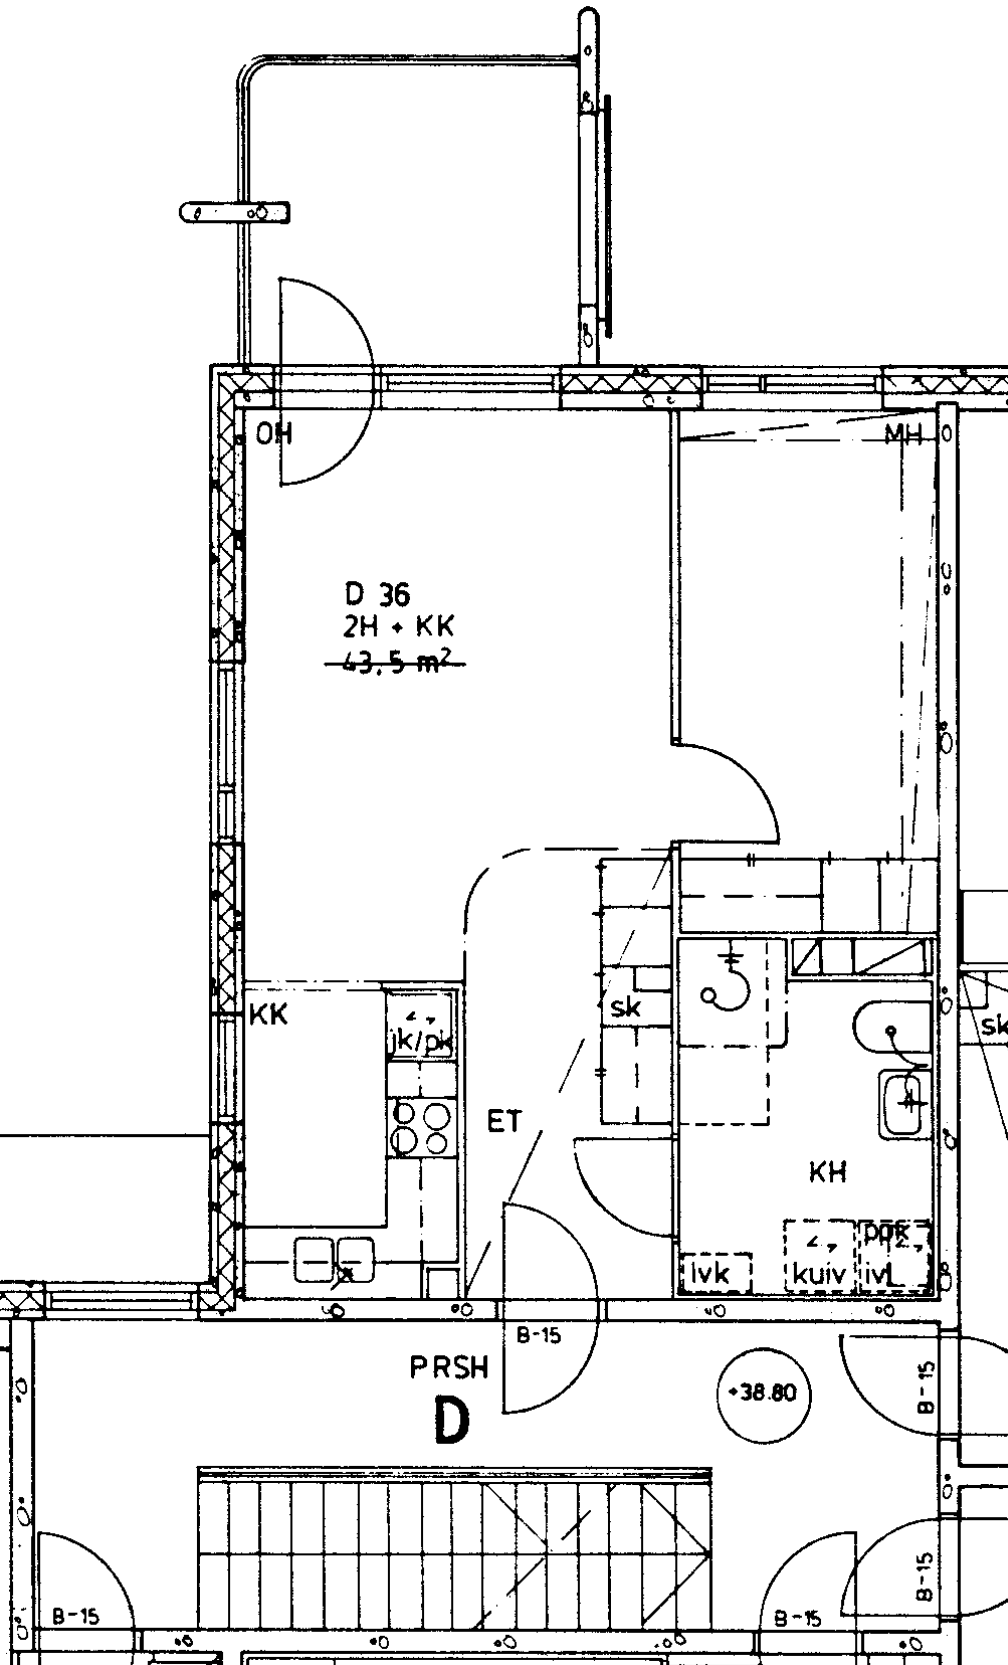

lvk

86 / Jyrkännekuja 1 D 36

2 h + kk	43,5 m <sup>2</sup>	
Kerros		2
Hissi		
Jääkaappi		X
Pakastin		X
Talokylmiö		
Huon.koht. ilmanv.		X
Parveke / Piha		X
Avoporras		

D 37  
2H + K  
57,0 m<sup>2</sup>

2 h + k      57,0 m<sup>2</sup>