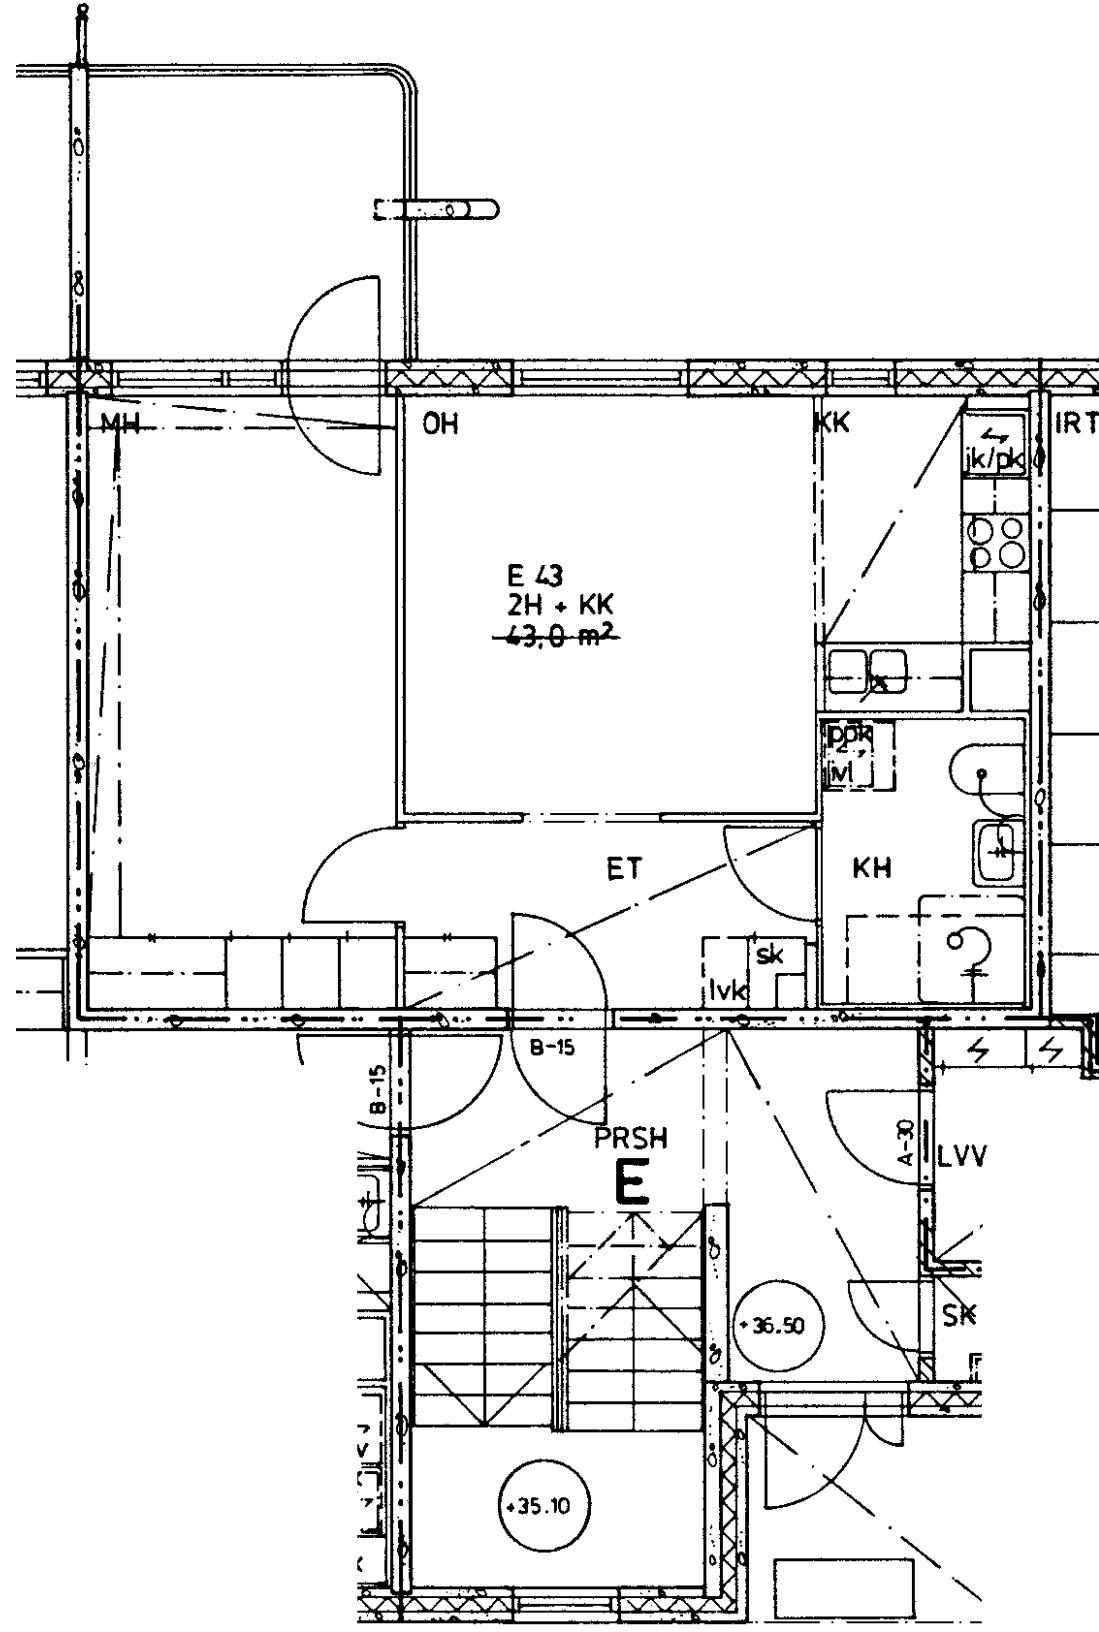

2 h + kk	43,0 m²
Kerros	1
Hissi	
Jääkaappi	X
Pakastin	X
Talokylmiö	
Huon.koht. ilmanv.	X
Parveke / Piha	X
Avoporras