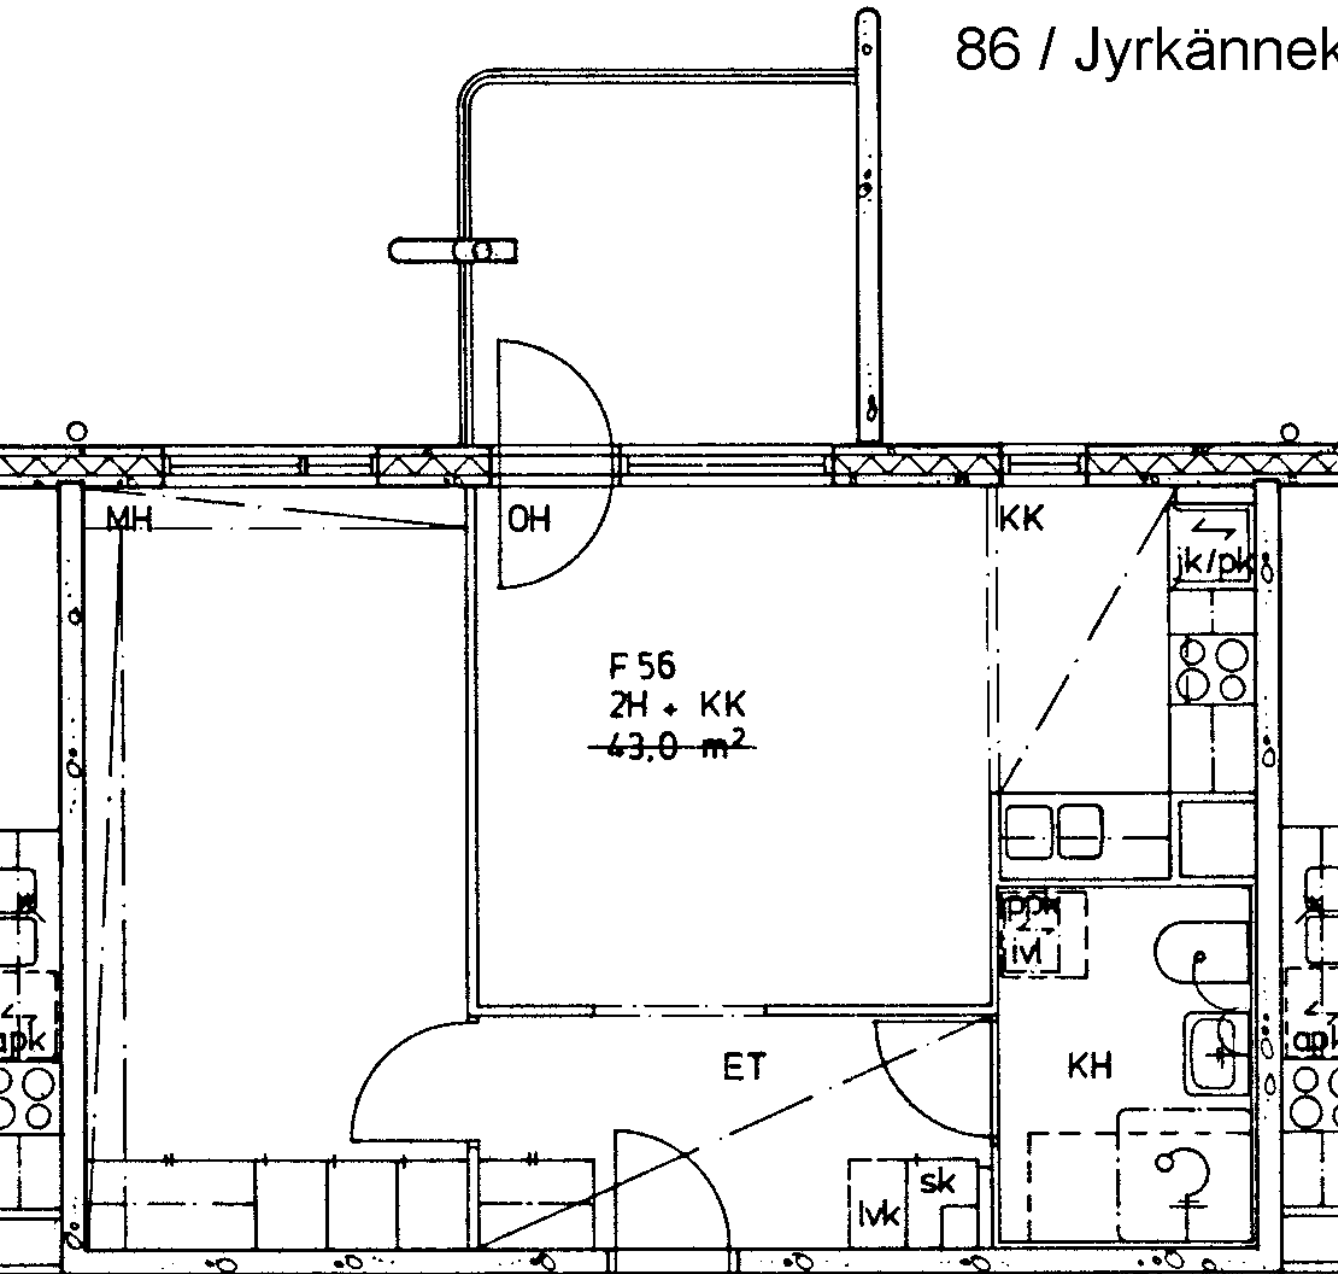

2 h + kk 43,0 m²

Kerros

3

Hissi

Jääkaappi

X

Pakastin

X

Talokylmiö

Huon.koht. ilmanv.

X

Parveke / Piha

X

Avoporras