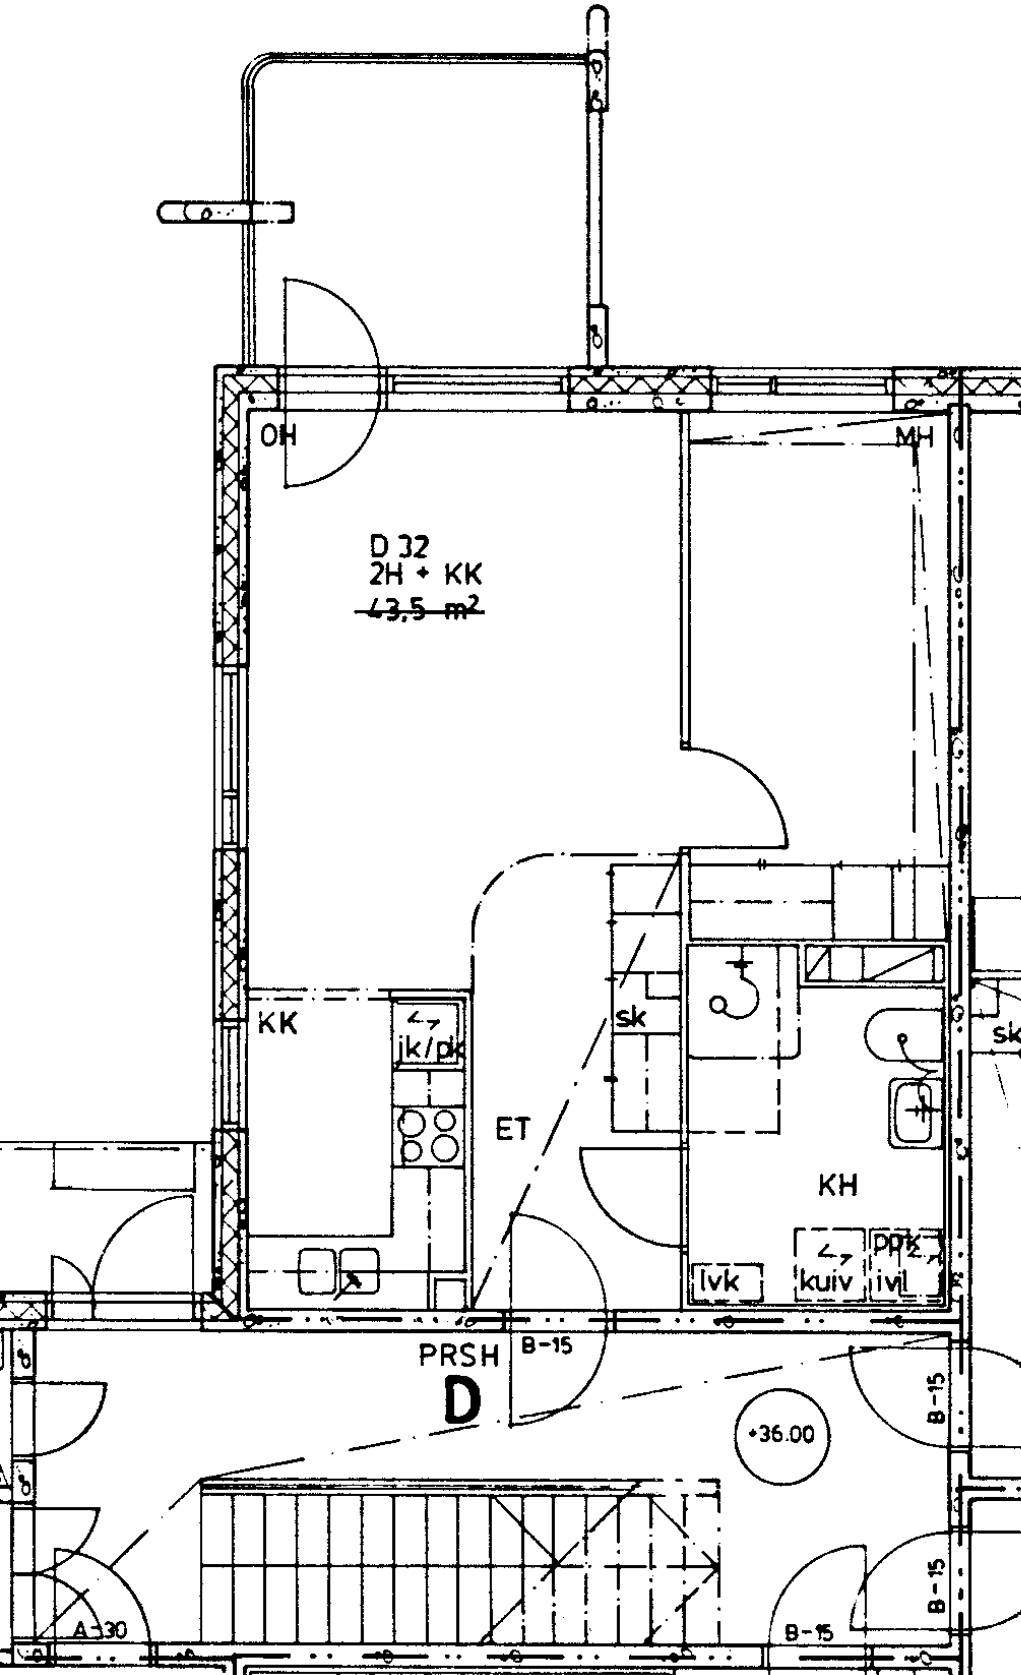

86 / Jyrkännekuja 1 D 32

D 32
2H + KK
43,5 m²

2 h + kk	43,5 m²
Kerros	1
Hissi	
Jääkaappi	X
Pakastin	X
Talokylmiö	
Huon.koht. ilmanv.	X
Parveke / Piha	X
Avoporras