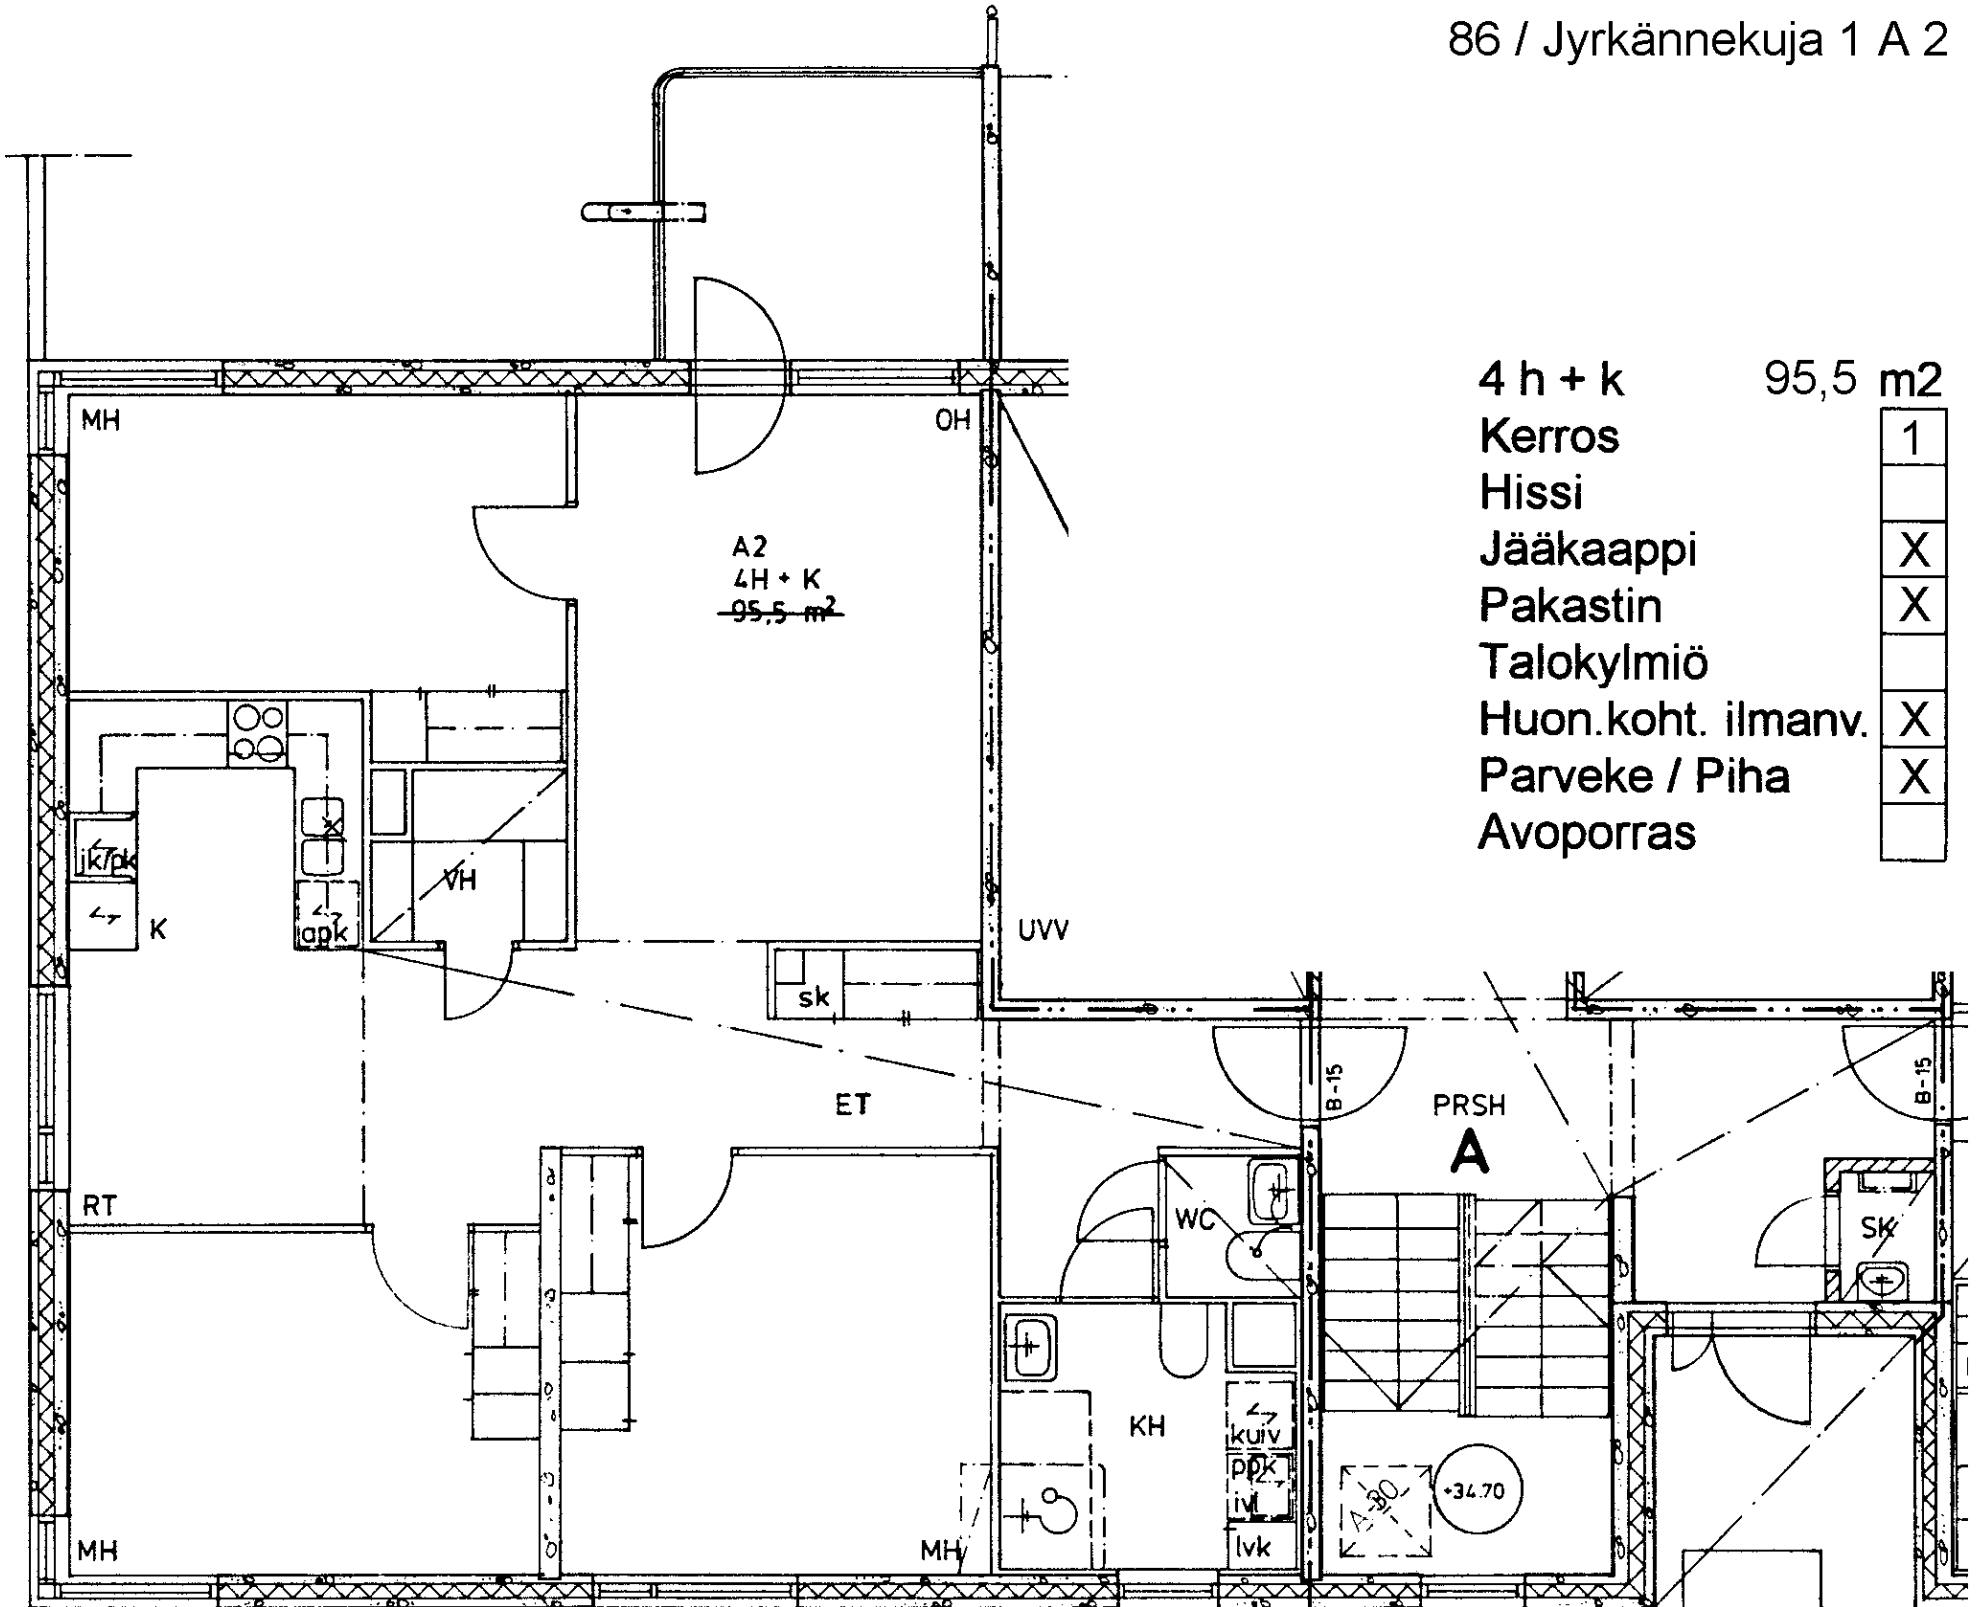

86 / Jyrkännekuja 1 A 1

- 2 h + k
- Kerros
- Hissi
- Jääkaappi
- Pakastin
- Talokylmiö
- Huon.koht. ilmanv.
- Parveke / Piha
- Avoporras

62,0 m<sup>2</sup>

1
X
X
X
X

4 h + k	95,5 m <sup>2</sup>
Kerros	1
Hissi	
Jääkaappi	X
Pakastin	X
Talokylmiö	
Huon.koht. ilmanv.	X
Parveke / Piha	X
Avoporras	

86 / Jyrkännekuja 1 A 3

- 3 h + k      76,0 m<sup>2</sup>
- Kerros      2
- Hissi
- Jääkaappi    X
- Pakastin      X
- Talokylmiö
- Huon.koht. ilmanv.    X
- Parveke / Piha    X
- Avoporras

A3  
3H + K  
76,0 m<sup>2</sup>