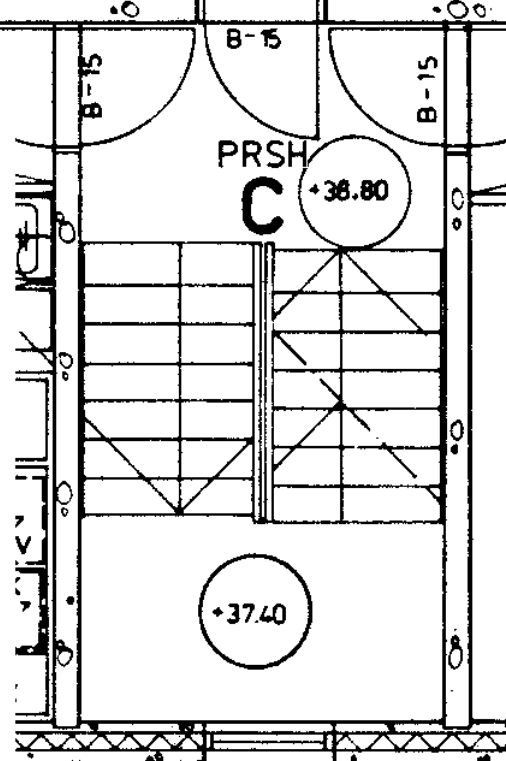

Hissi

Jääkaappi

Pakastin

Talokylmiö

Huon.koht. ilmanv.

Parveke / Piha

Avoporras

C 23  
3H + K  
76,0 m<sup>2</sup>