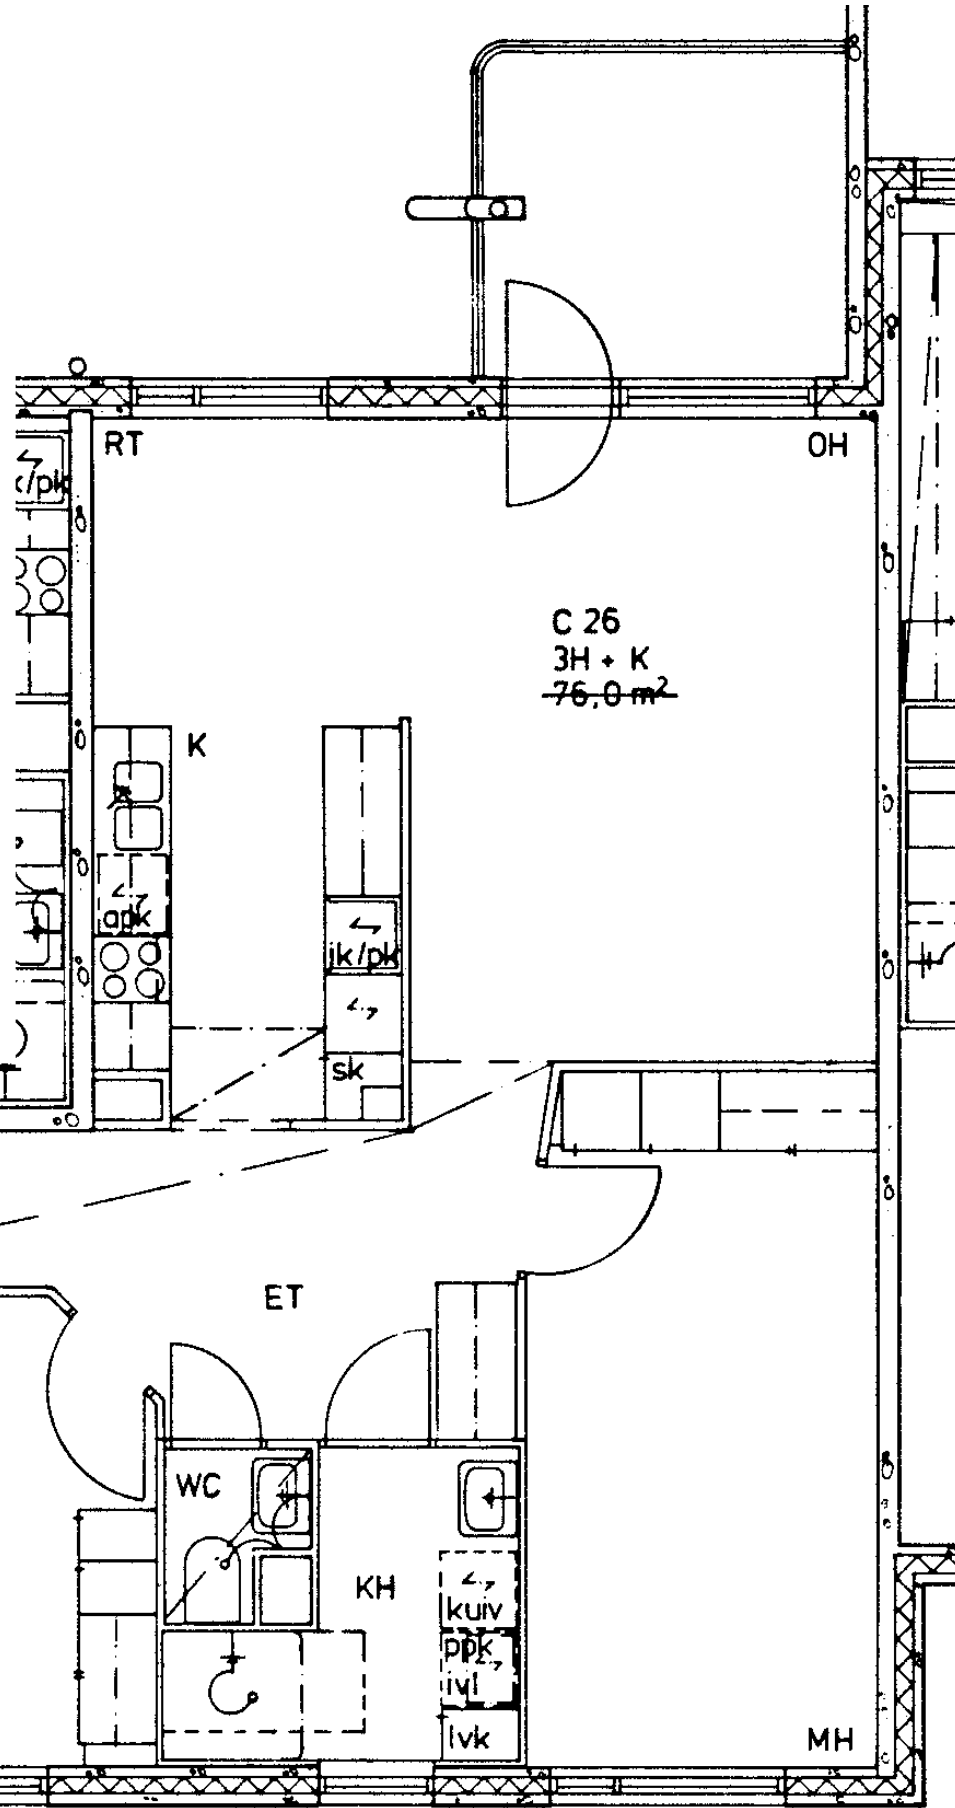

86 / Jyrkännekuja 1 C 26

- 3 h + k
- Kerros
- Hissi
- Jääkaappi
- Pakastin
- Talokylmiö
- Huon.koht. ilmanv.
- Parveke / Piha
- Avoporras

3
X
X
X
X

C 26  
3H + K  
76,0 m<sup>2</sup>

2 h + kk	43,0 m <sup>2</sup>
Kerros	3
Hissi	
Jääkaappi	X
Pakastin	X
Talokylmiö	
Huon.koht. ilmanv.	X
Parveke / Piha	X
Avoporras	