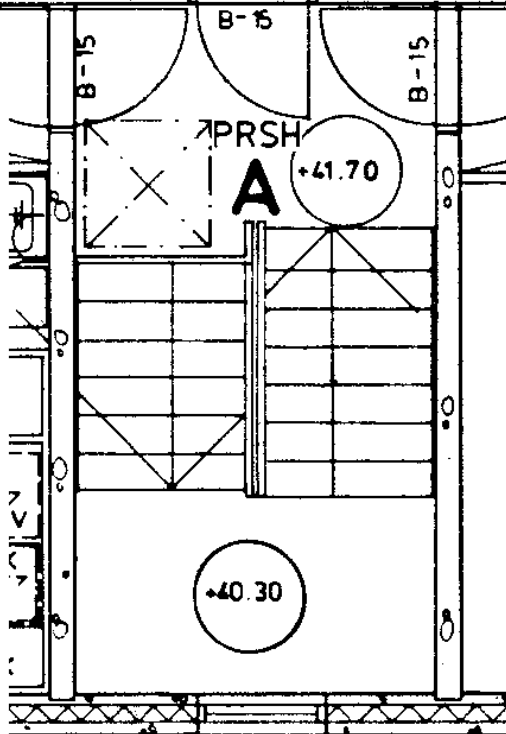

86 / Jyrkännekuja 1 A 3

- 3 h + k      76,0 m<sup>2</sup>
- Kerros      2
- Hissi
- Jääkaappi    X
- Pakastin      X
- Talokylmiö
- Huon.koht. ilmanv.    X
- Parveke / Piha    X
- Avoporras

A3  
3H + K  
76,0 m<sup>2</sup>

86 / Jyrkännekuja 1 A 6

- 3 h + k      76,0 m<sup>2</sup>
- Kerros      3
- Hissi
- Jääkaappi      X
- Pakastin      X
- Talokylmiö
- Huon.koht. ilmanv.      X
- Parveke / Piha      X
- Avoporras

3
X
X
X
X