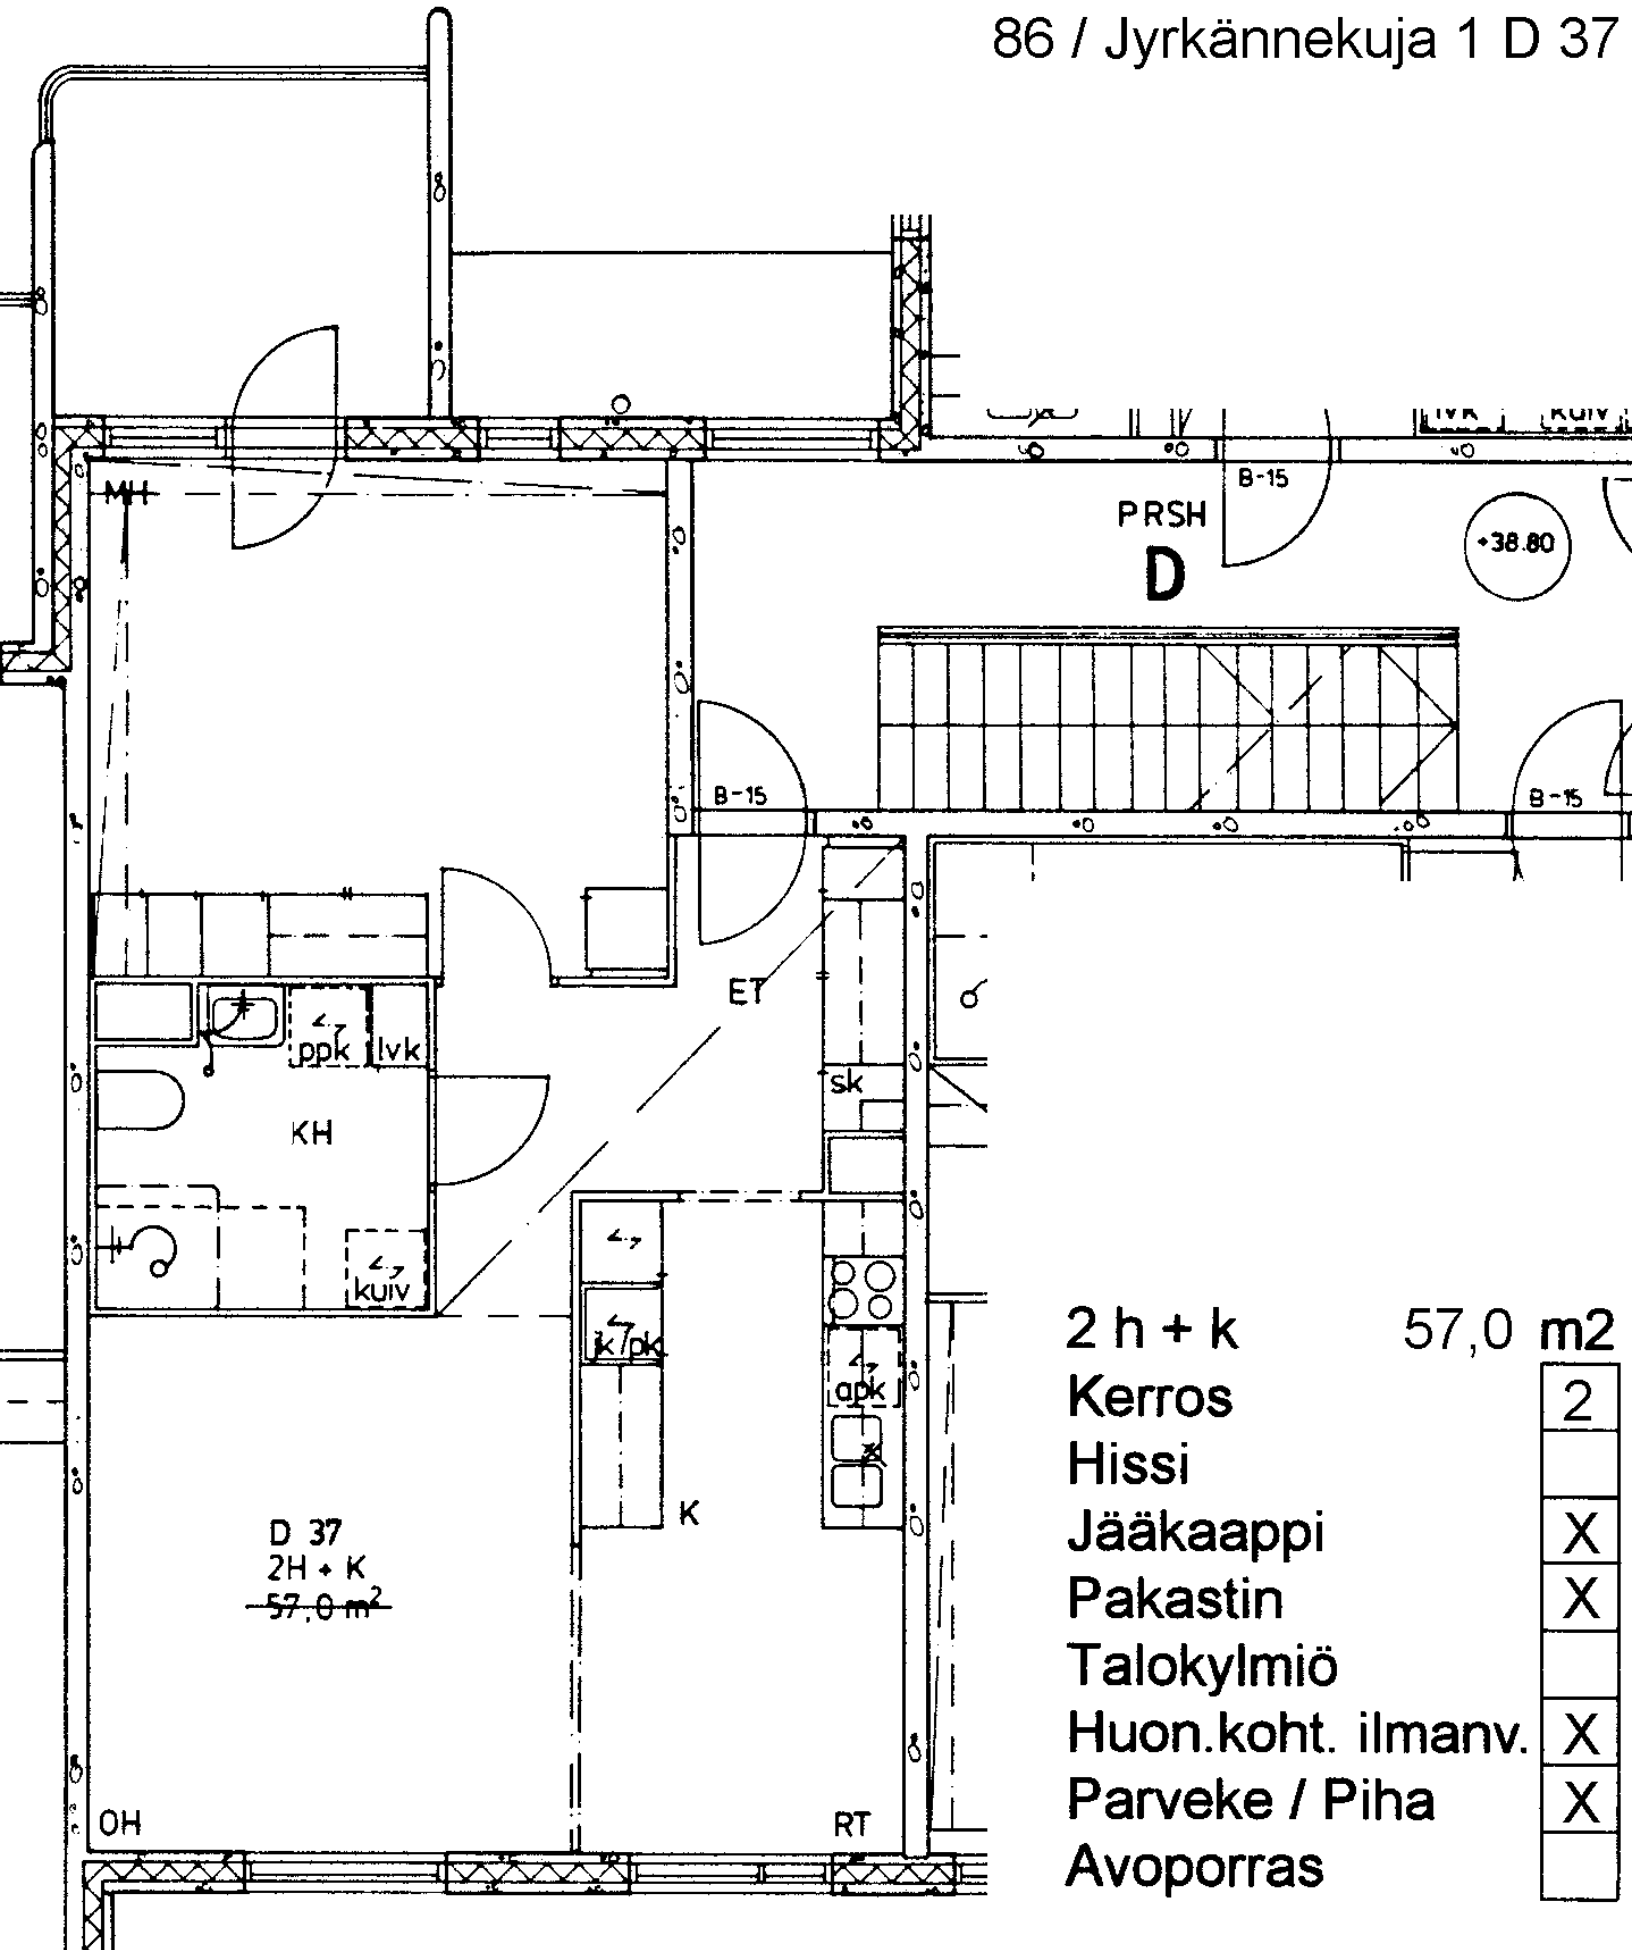

lvk

86 / Jyrkännekuja 1 D 36

2 h + kk	43,5 m <sup>2</sup>	
Kerros		2
Hissi		
Jääkaappi		X
Pakastin		X
Talokylmiö		
Huon.koht. ilmanv.		X
Parveke / Piha		X
Avoporras		

D 37  
2H + K  
57,0 m<sup>2</sup>

2 h + k      57,0 m<sup>2</sup>