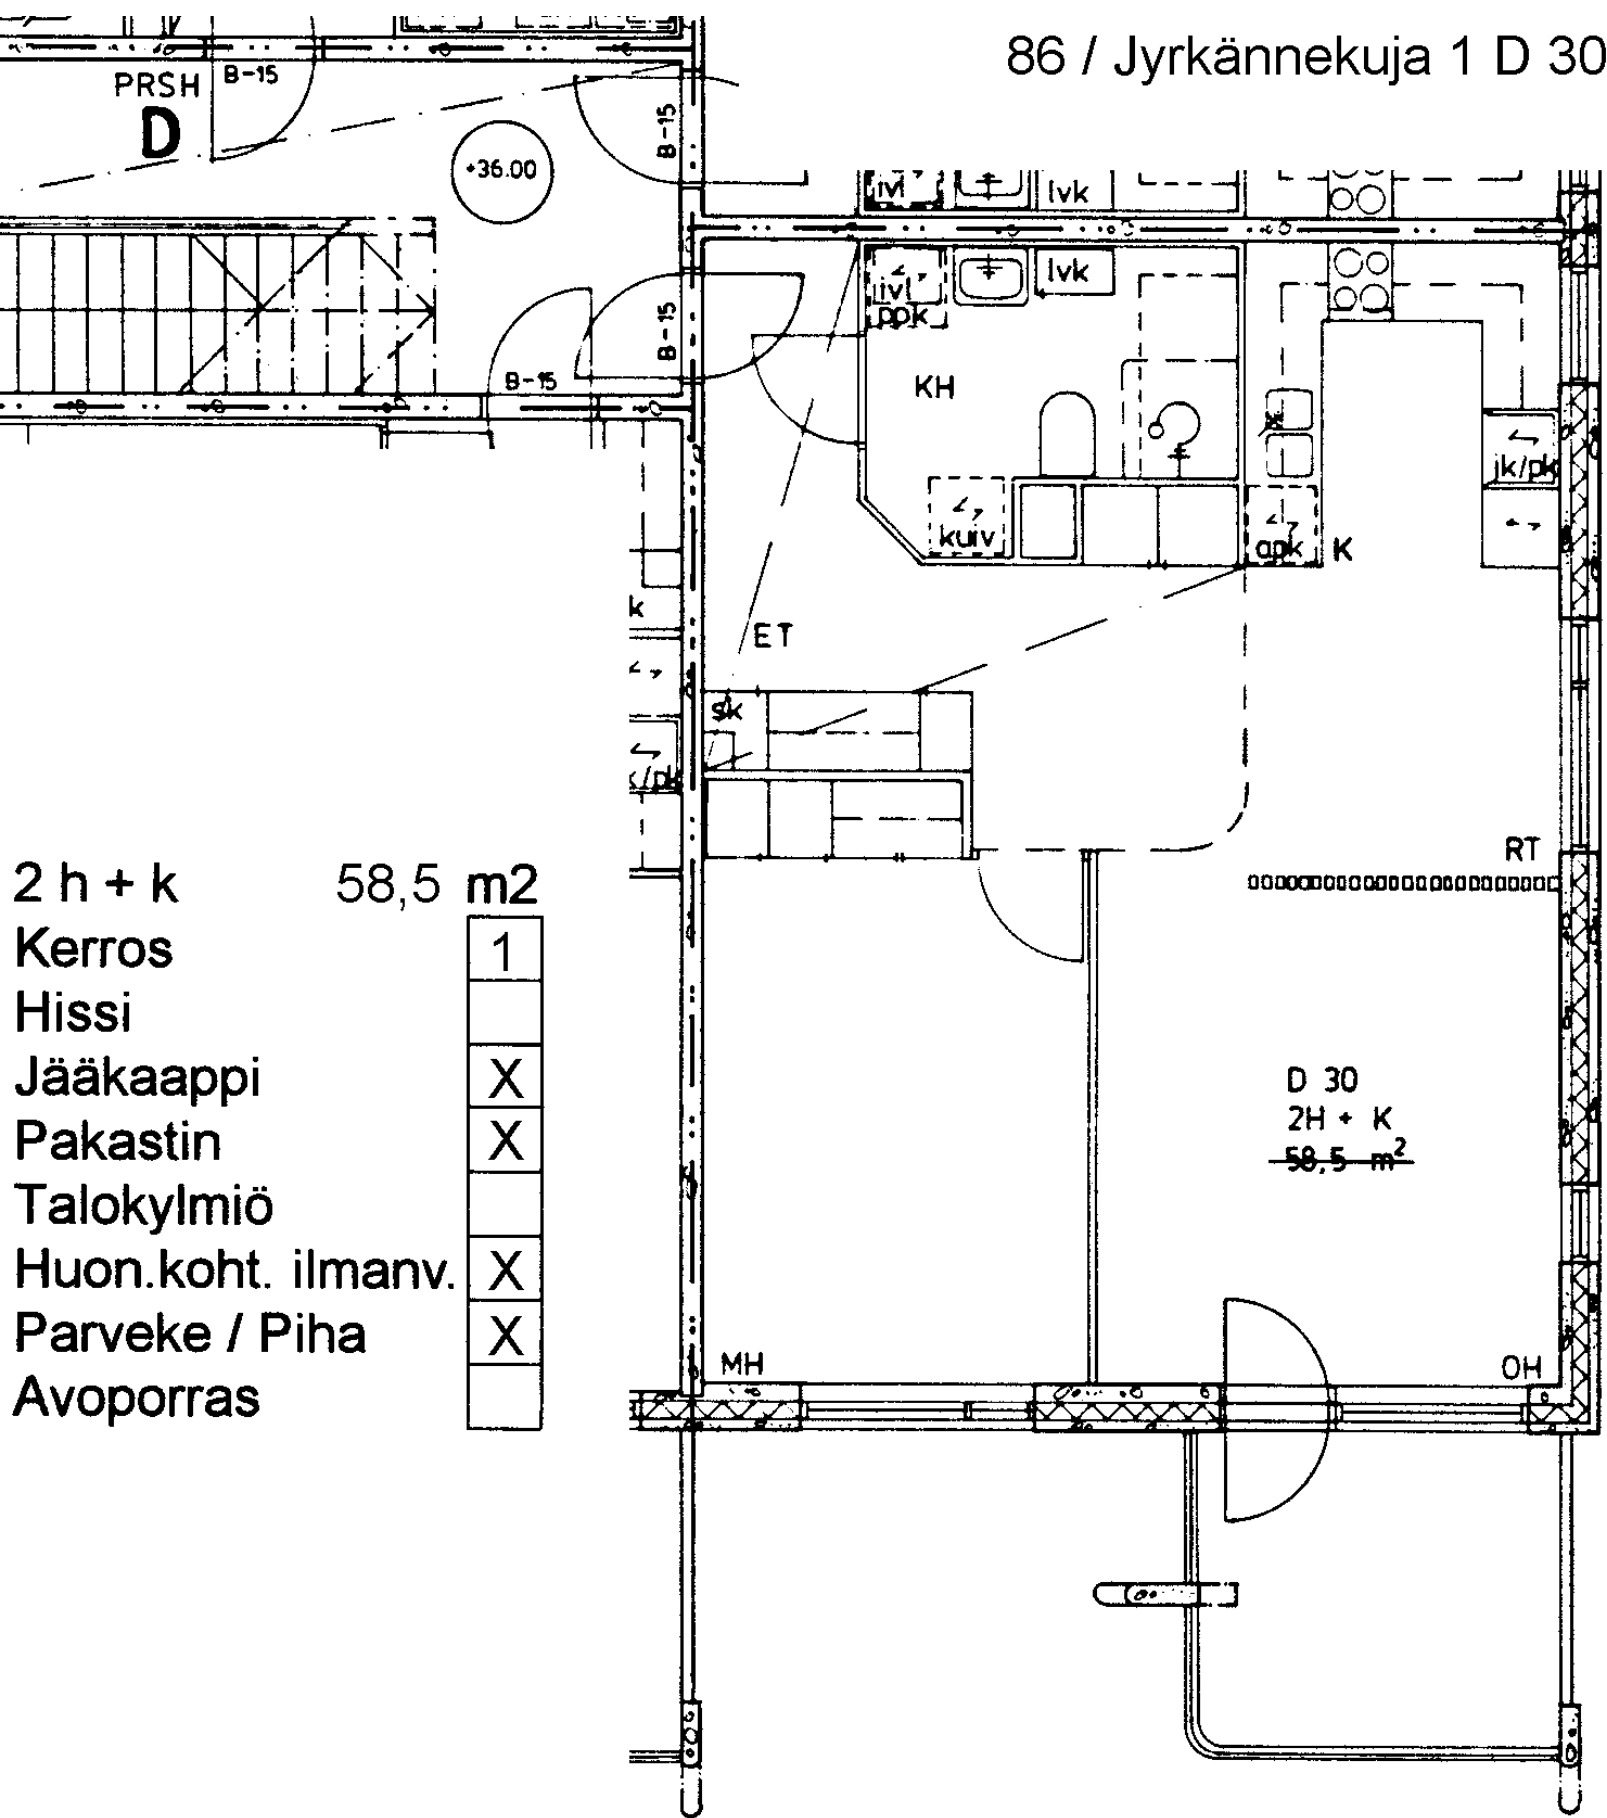

- 2 h + k
- Kerros
- Hissi
- Jääkaappi
- Pakastin
- Talokylmiö
- Huon.koht. ilmanv.
- Parveke / Piha
- Avoporras

58,5 m²
1
X
X
X
X

D 30
2H + K
58,5 m²