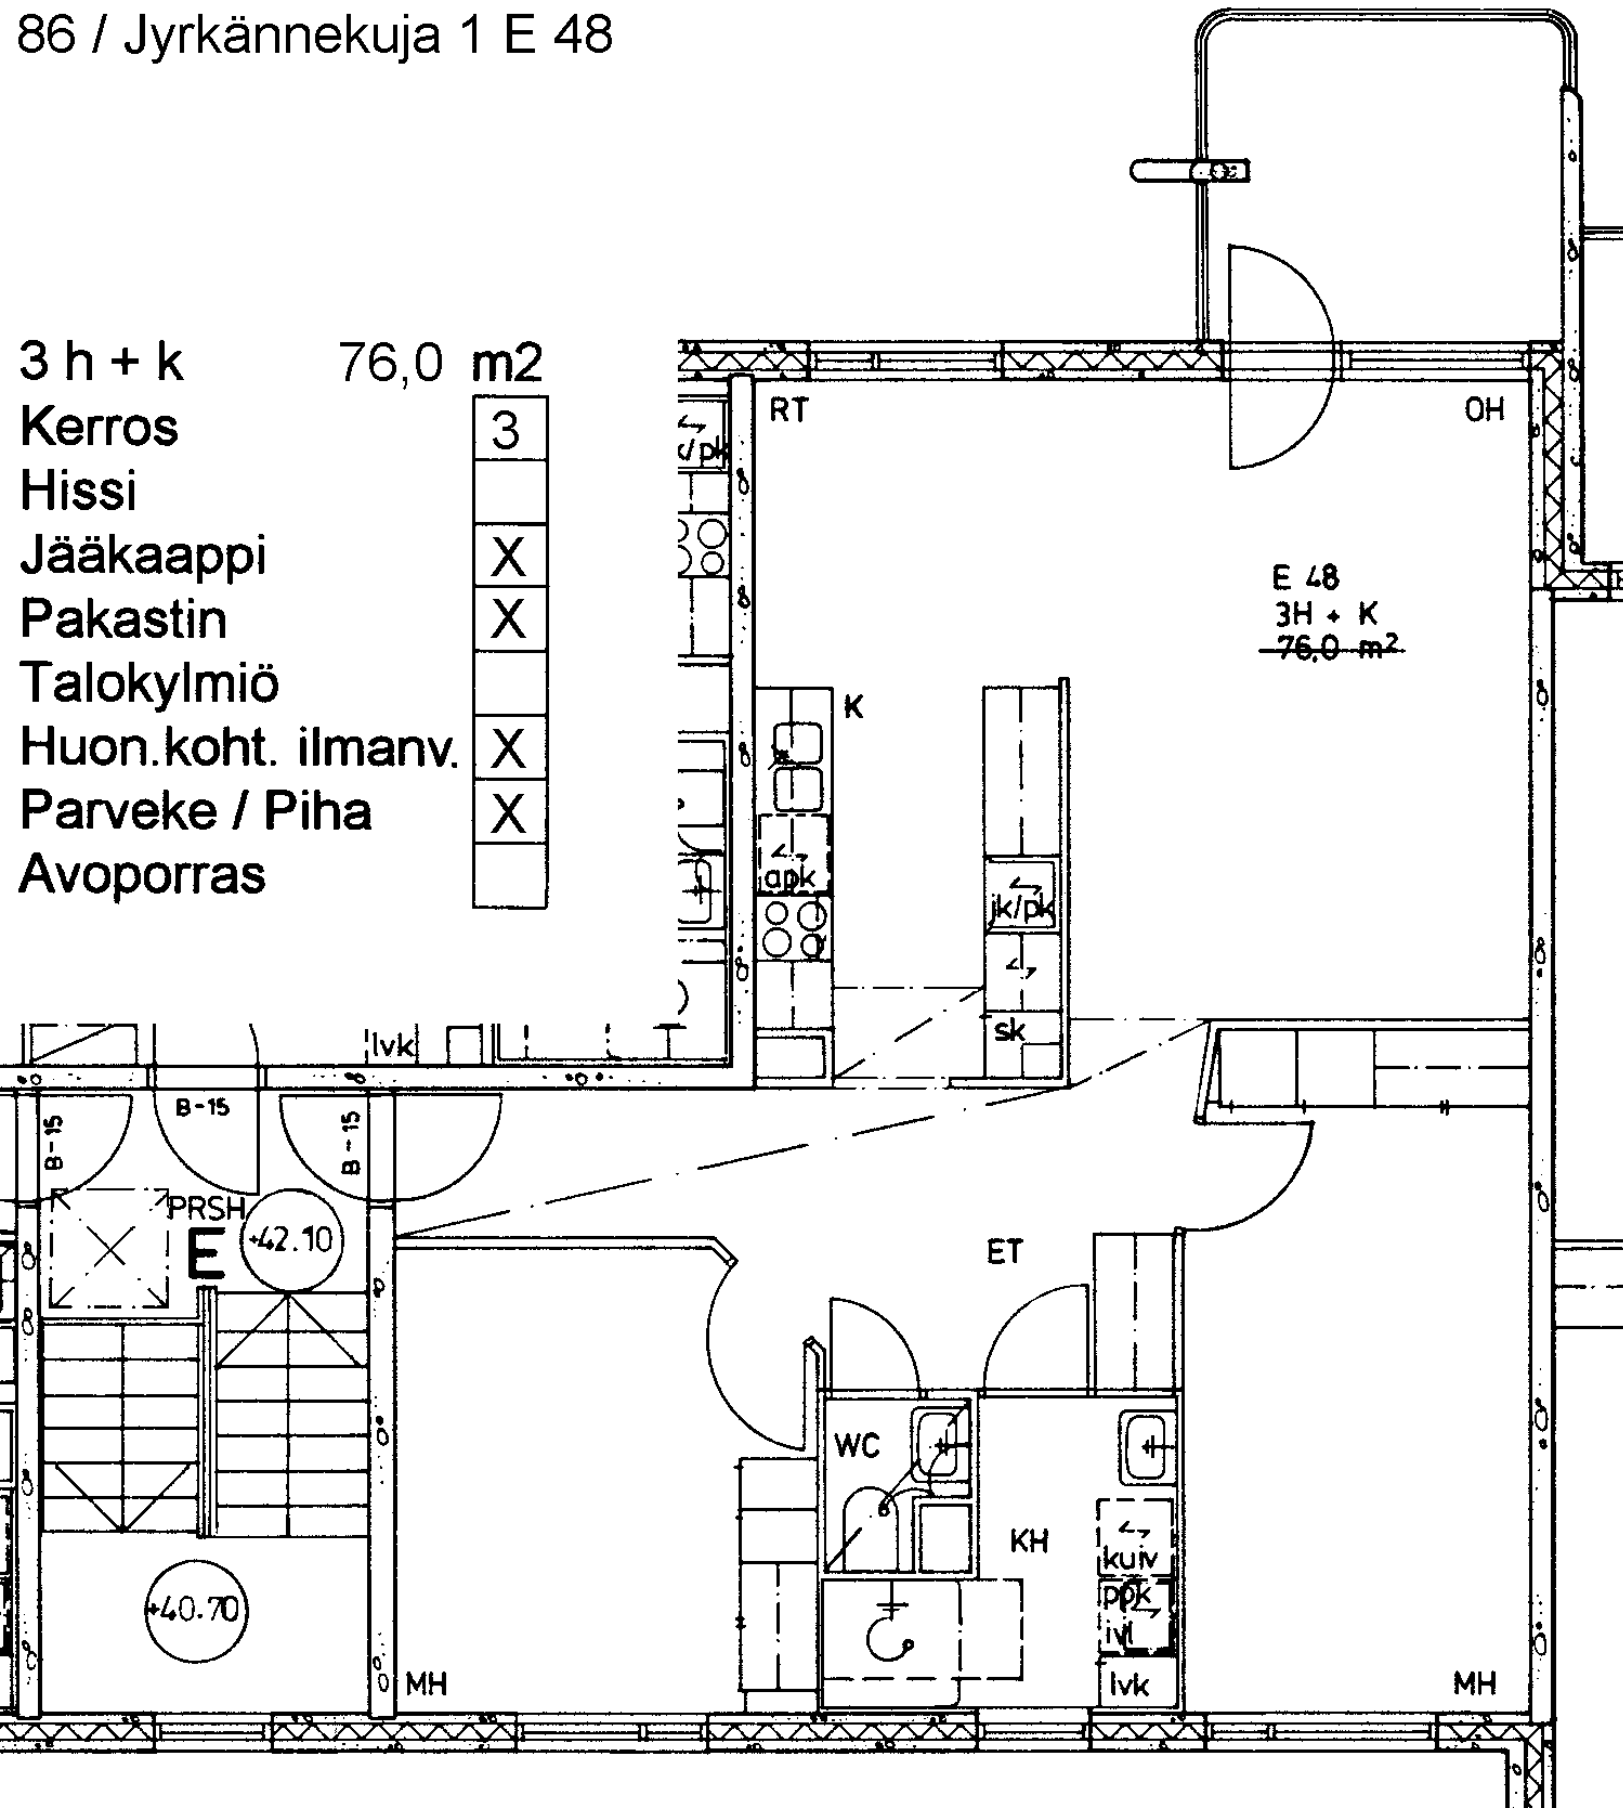

86 / Jyrkännekuja 1 E 48

- 3 h + k   76,0 m²
- Kerros   3
- Hissi
- Jääkaappi   X
- Pakastin   X
- Talokylmiö
- Huon.koht. ilmanv.   X
- Parveke / Piha   X
- Avoporras