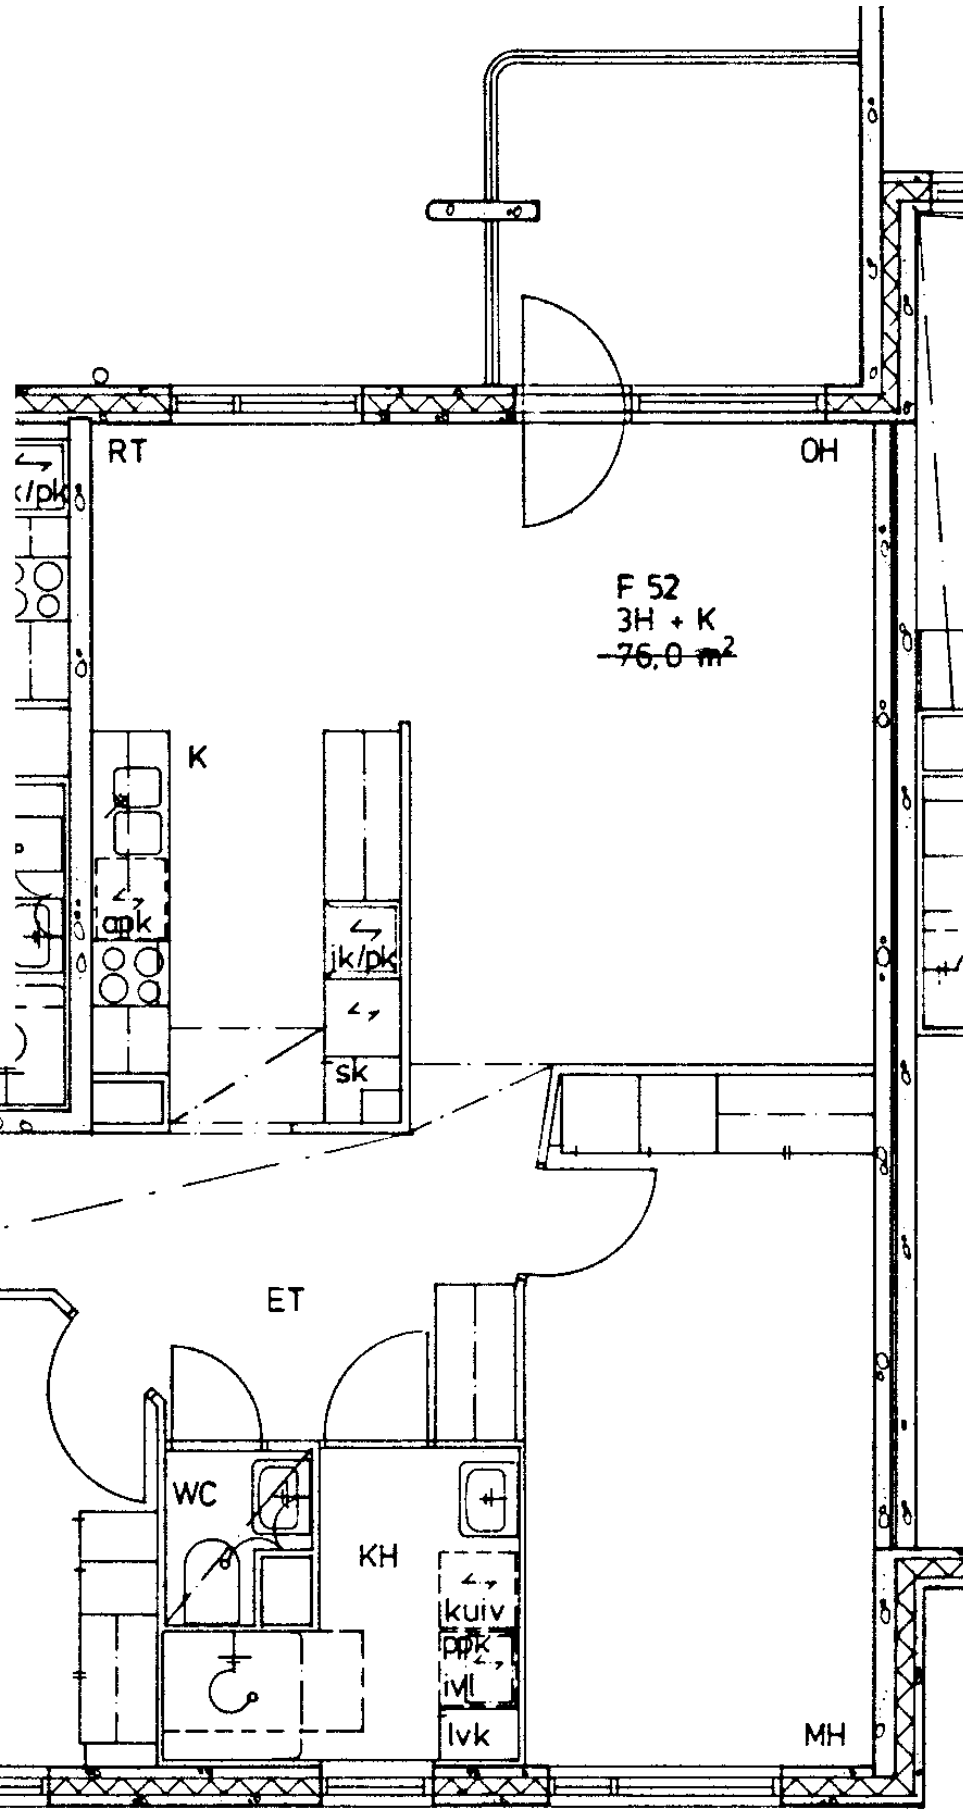

86 / Jyrkännekuja 1 F 52

- 3 h + k   76,0 m²
- Kerros   2
- Hissi
- Jääkaappi   X
- Pakastin   X
- Talokylmiö
- Huon.koht. ilmanv.   X
- Parveke / Piha   X
- Avoporras