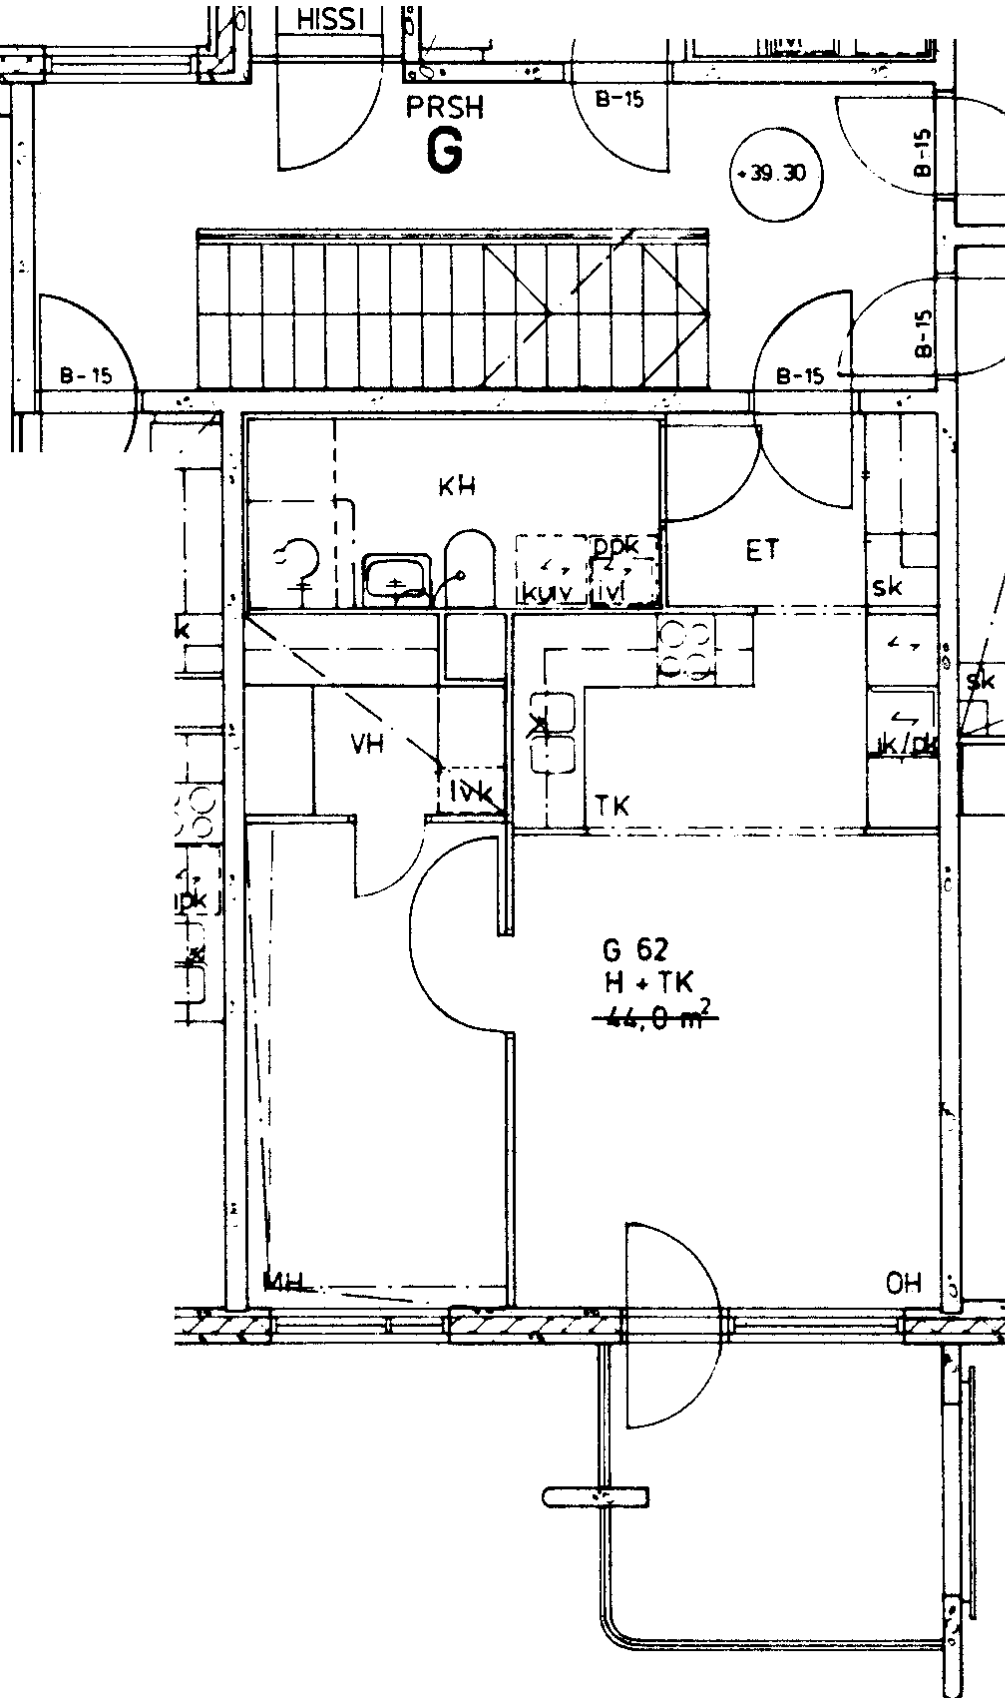

86 / Jyrkännekuja 1 G 62

1 h + tk	44,0 m²	
Kerros		2
Hissi		
Jääkaappi		X
Pakastin		X
Talokylmiö		
Huon.koht. ilmanv.		X
Parveke / Piha		X
Avoporras