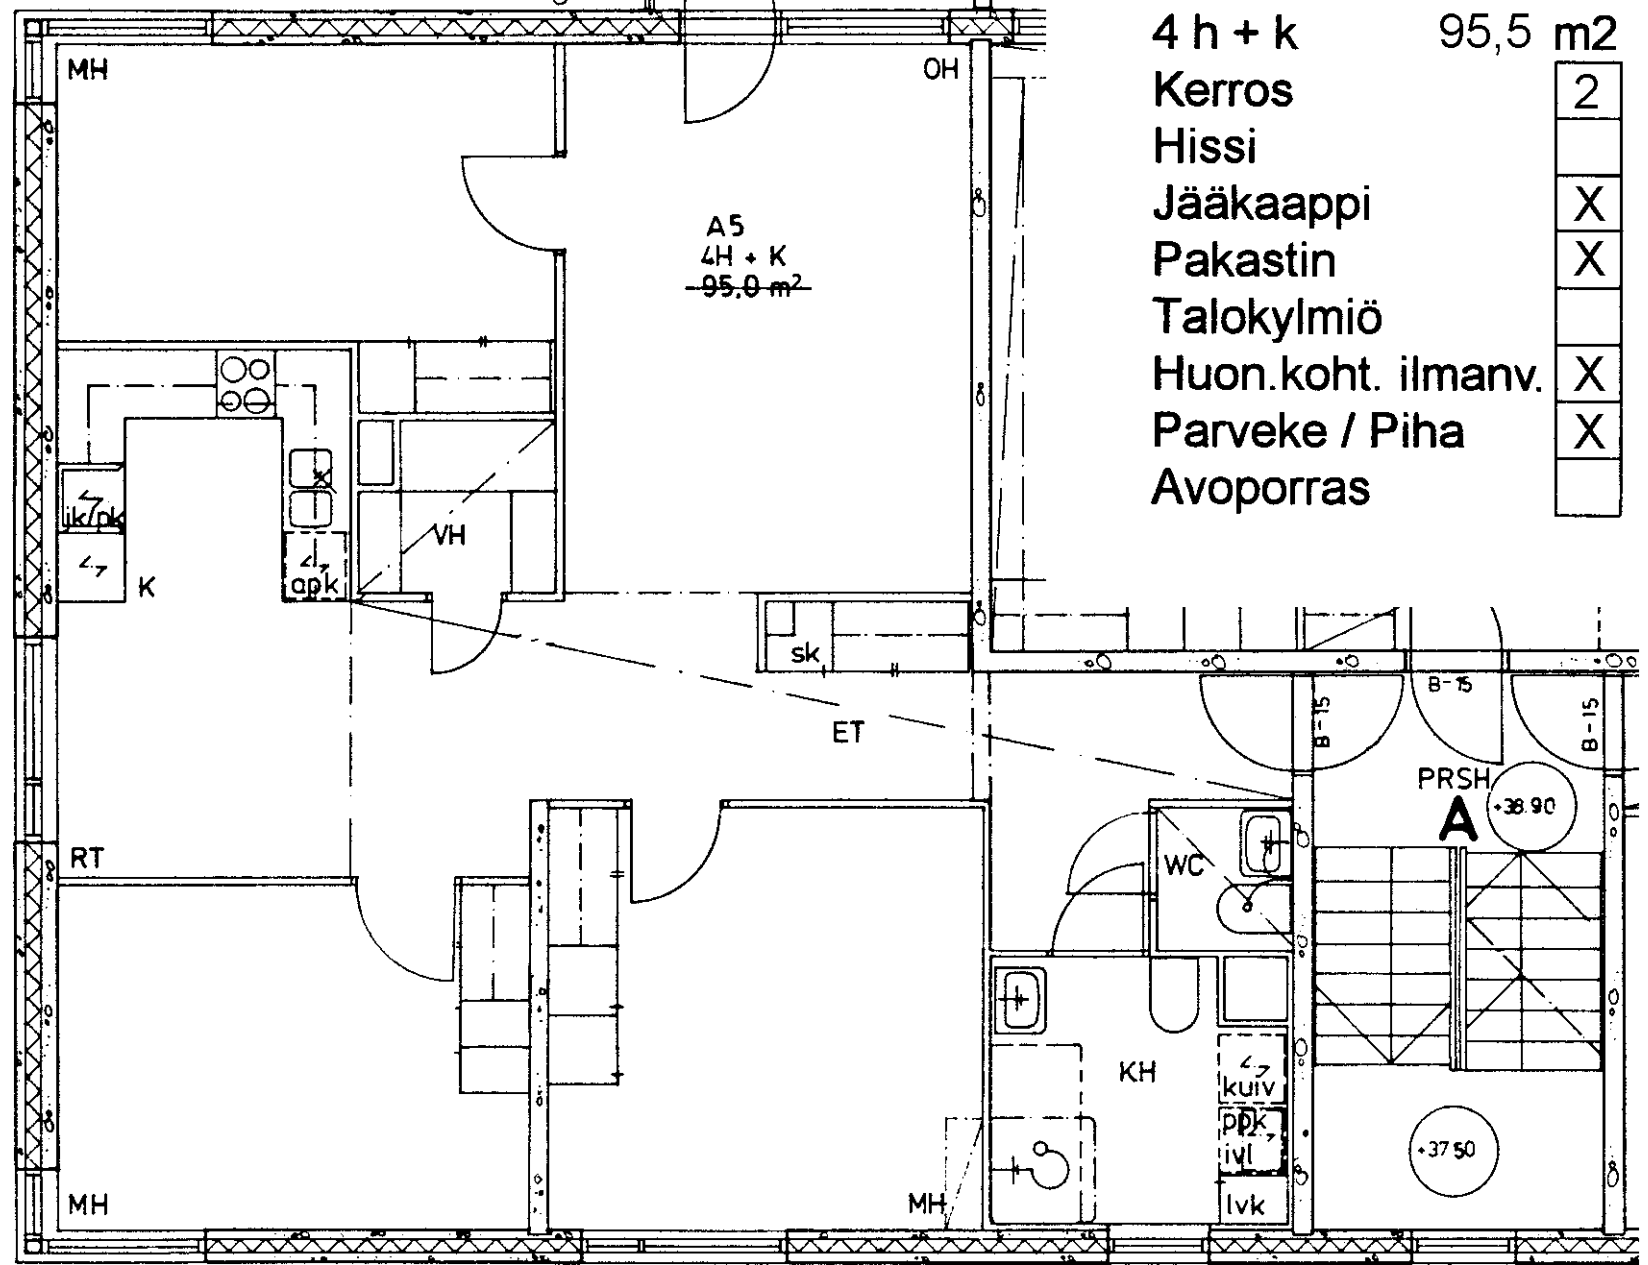

A5
4H + K
95,0 m²

4 h + k	95,5 m²
Kerros	2
Hissi	
Jääkaappi	X
Pakastin	X
Talokylmiö	
Huon.koht. ilmanv.	X
Parveke / Piha	X
Avoporras