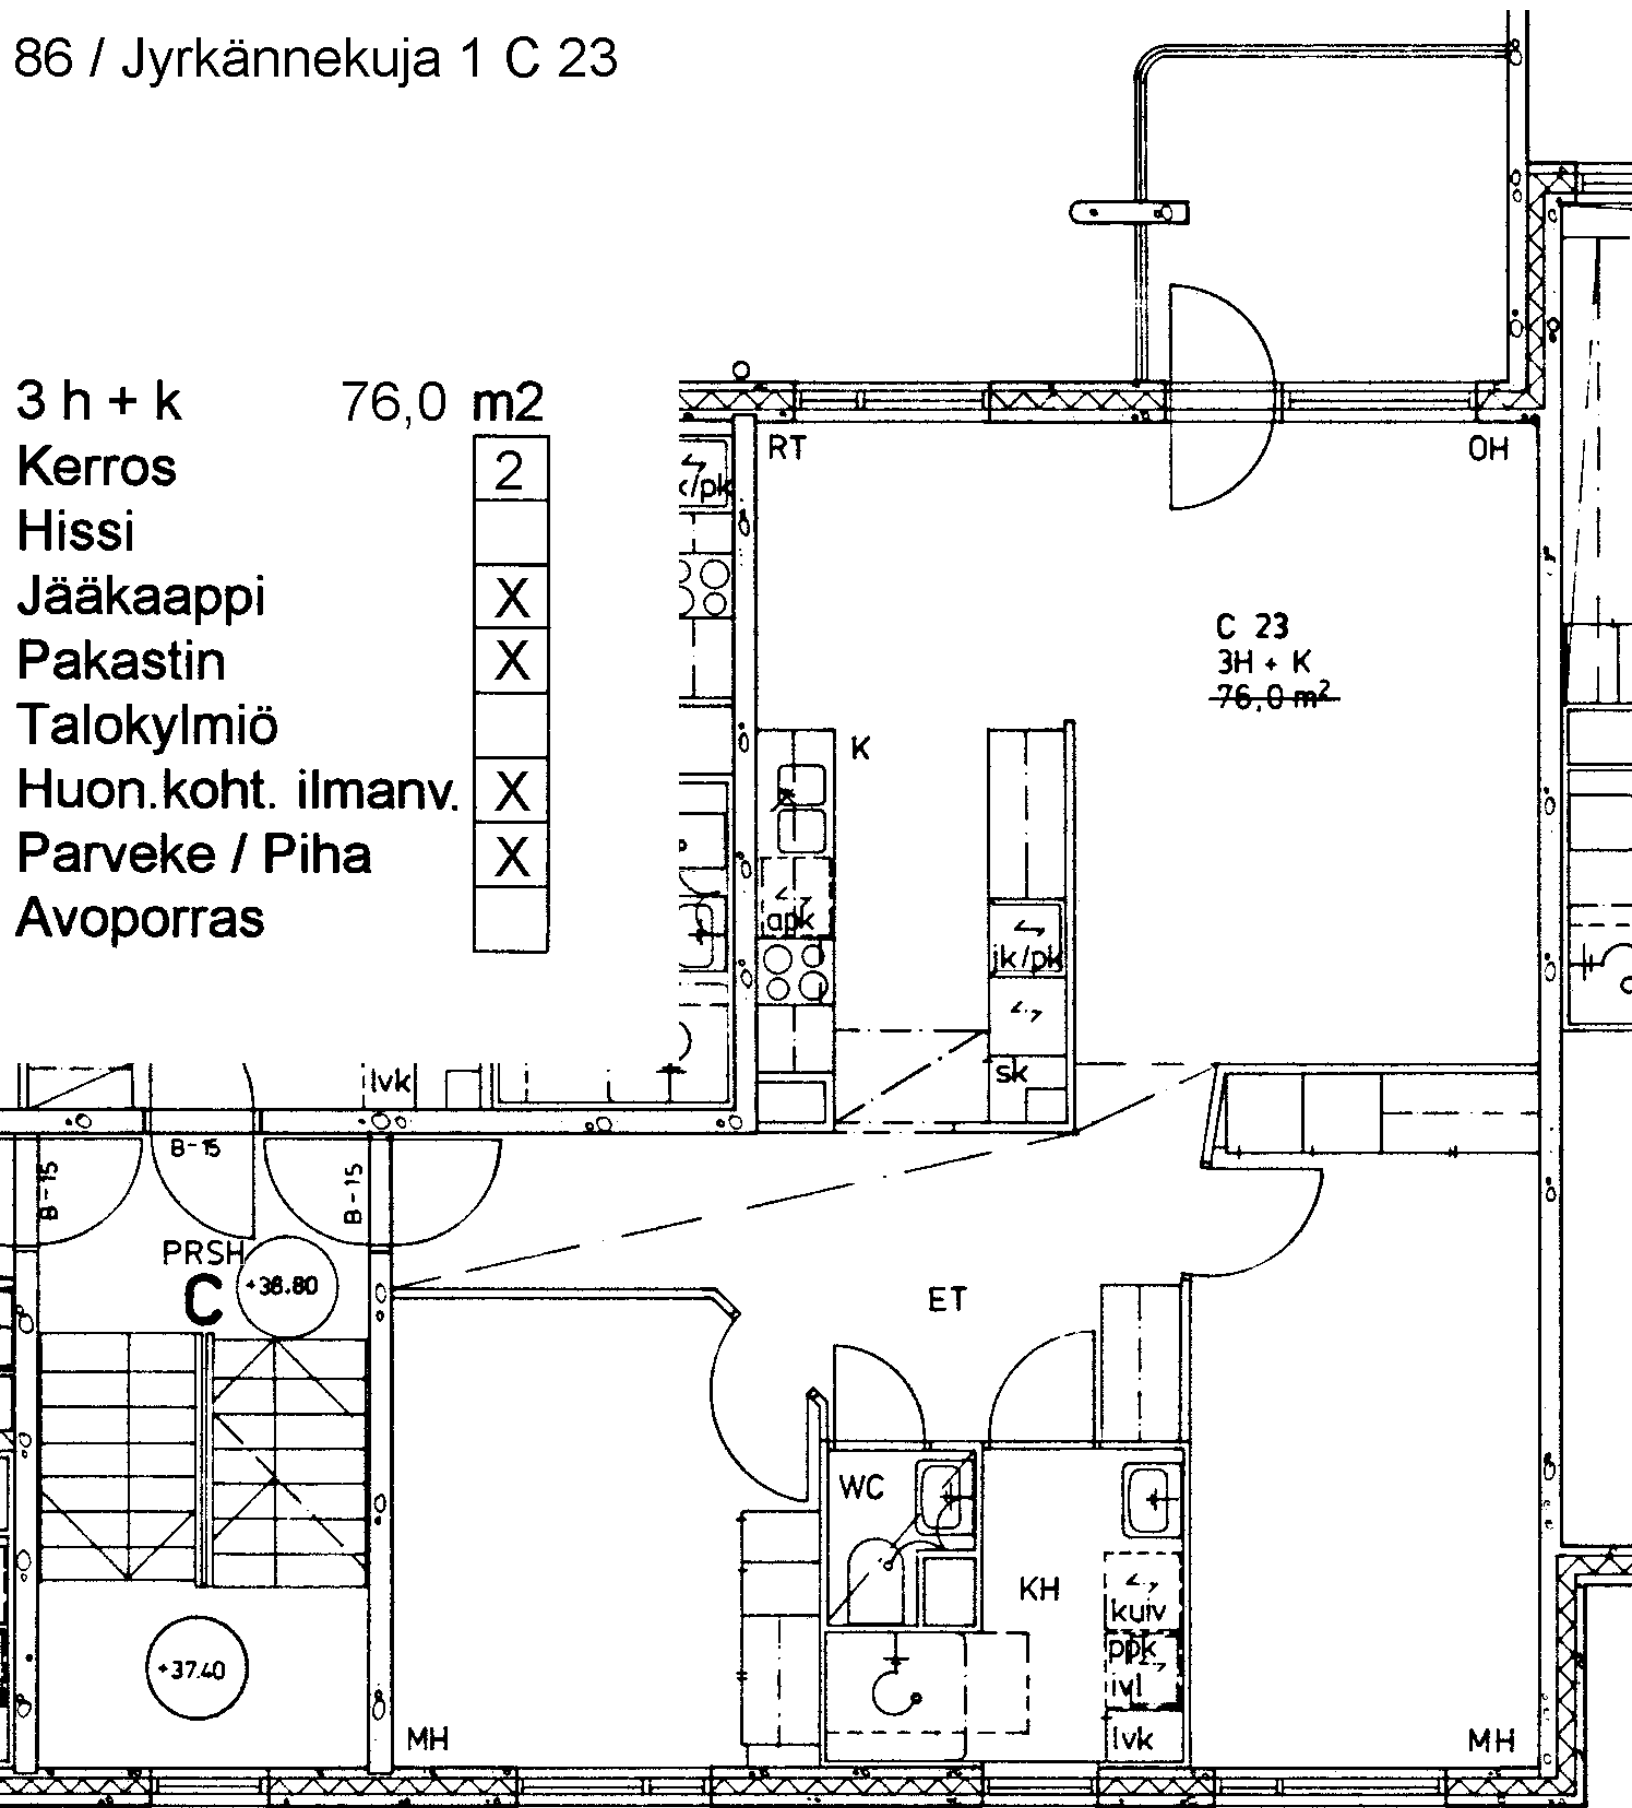

Hissi

Jääkaappi

Pakastin

Talokylmiö

Huon.koht. ilmanv.

Parveke / Piha

Avoporras

C 23  
3H + K  
76,0 m<sup>2</sup>