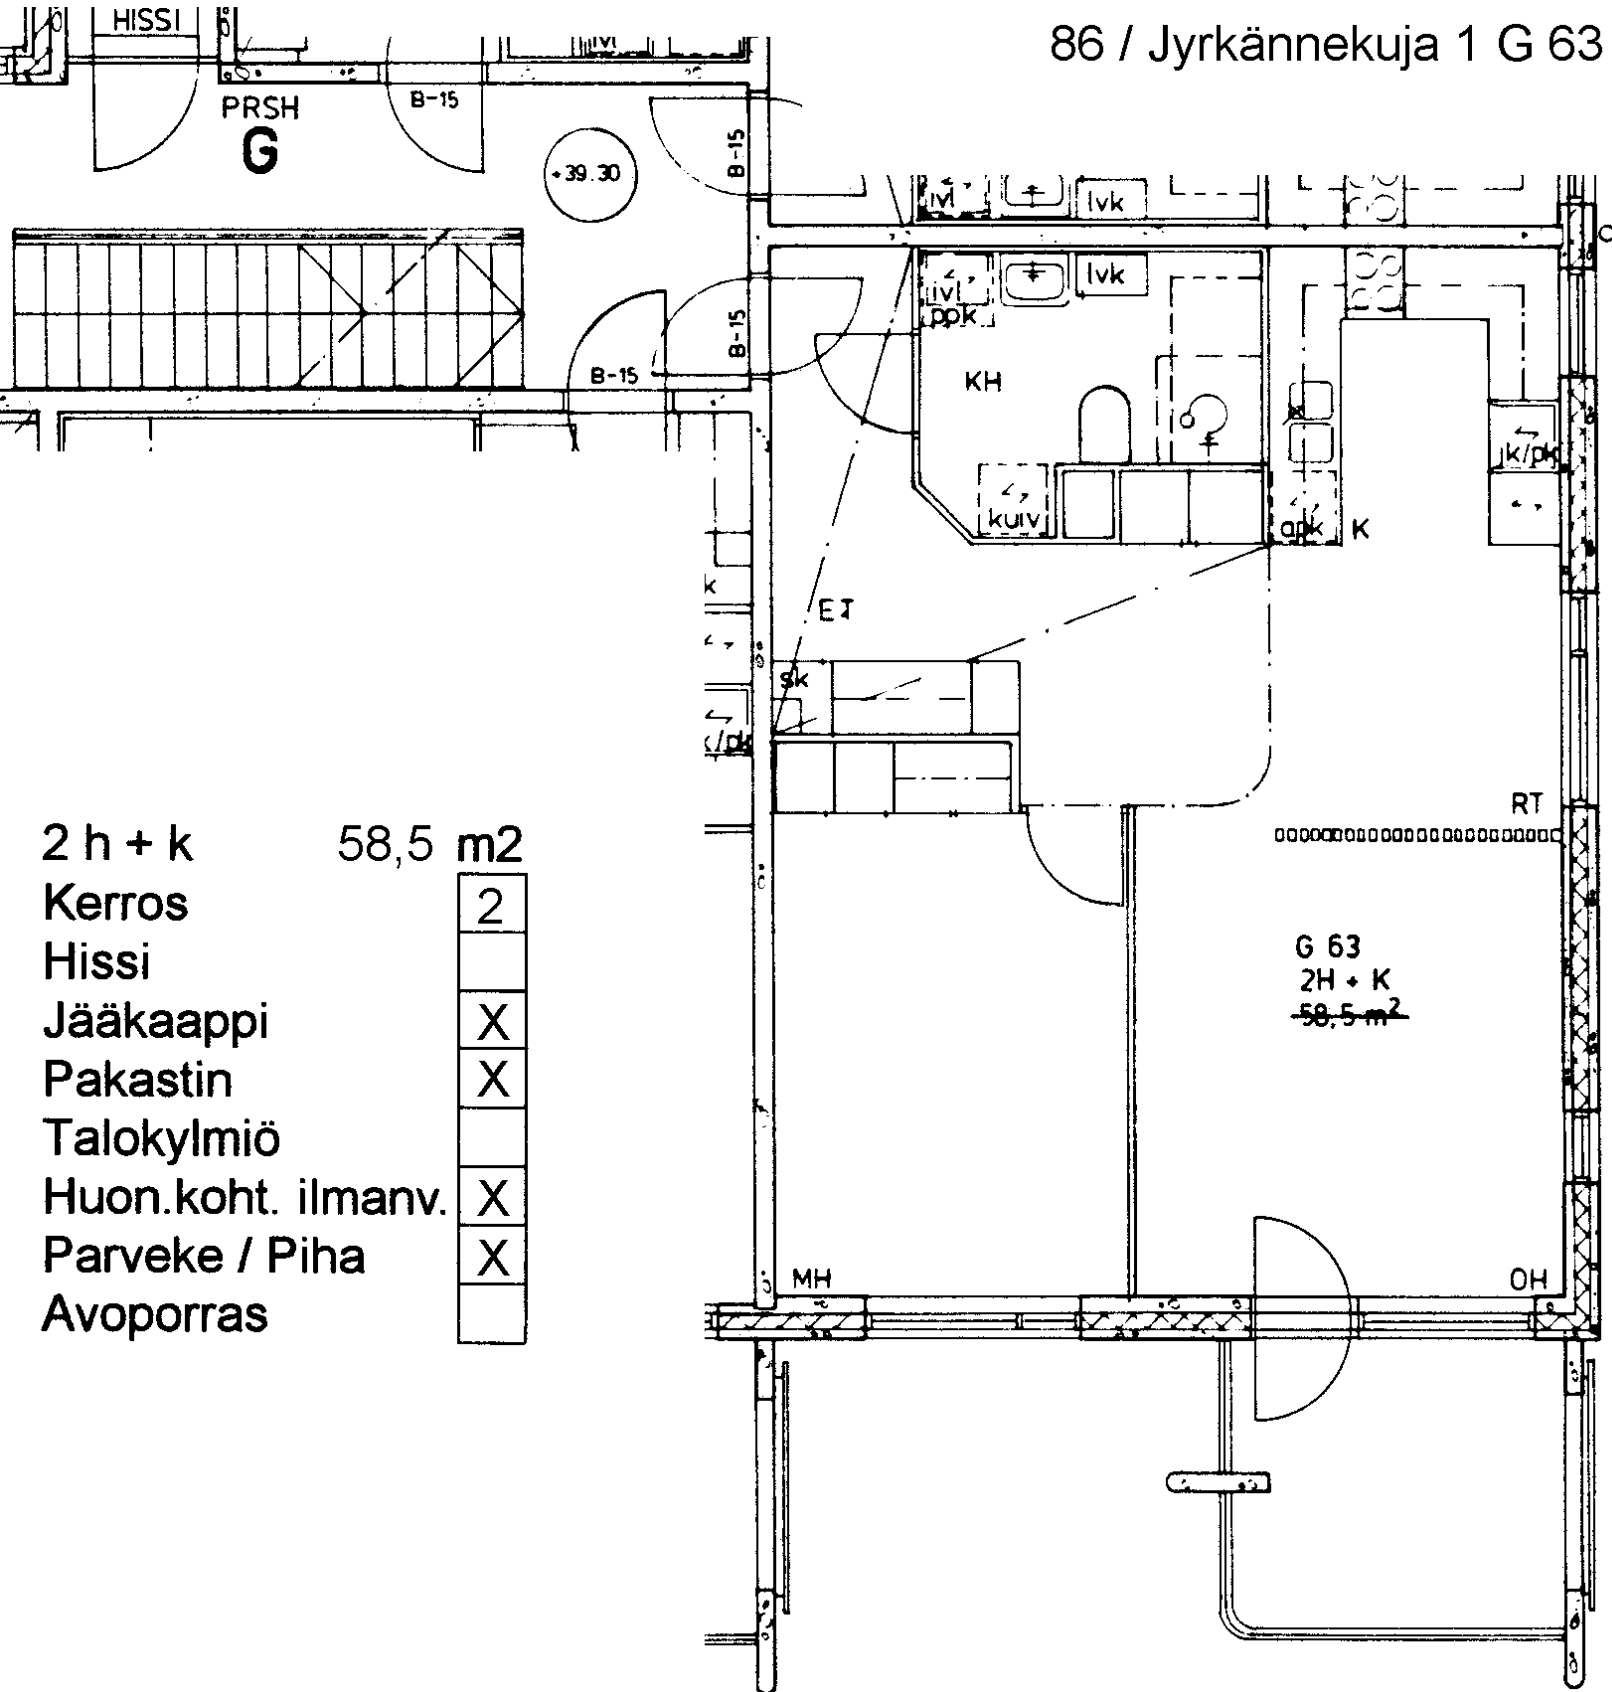

86 / Jyrkännekuja 1 G 61

2 h + kk	40,0 m <sup>2</sup>
Kerros	1
Hissi	
Jääkaappi	X
Pakastin	X
Talokylmiö	
Huon.koht. ilmanv.	X
Parveke / Piha	X
Avoporras	

86 / Jyrkännekuja 1 G 62

1 h + tk	44,0 m <sup>2</sup>	
Kerros		2
Hissi		
Jääkaappi		X
Pakastin		X
Talokylmiö		
Huon.koht. ilmanv.		X
Parveke / Piha		X
Avoporras		