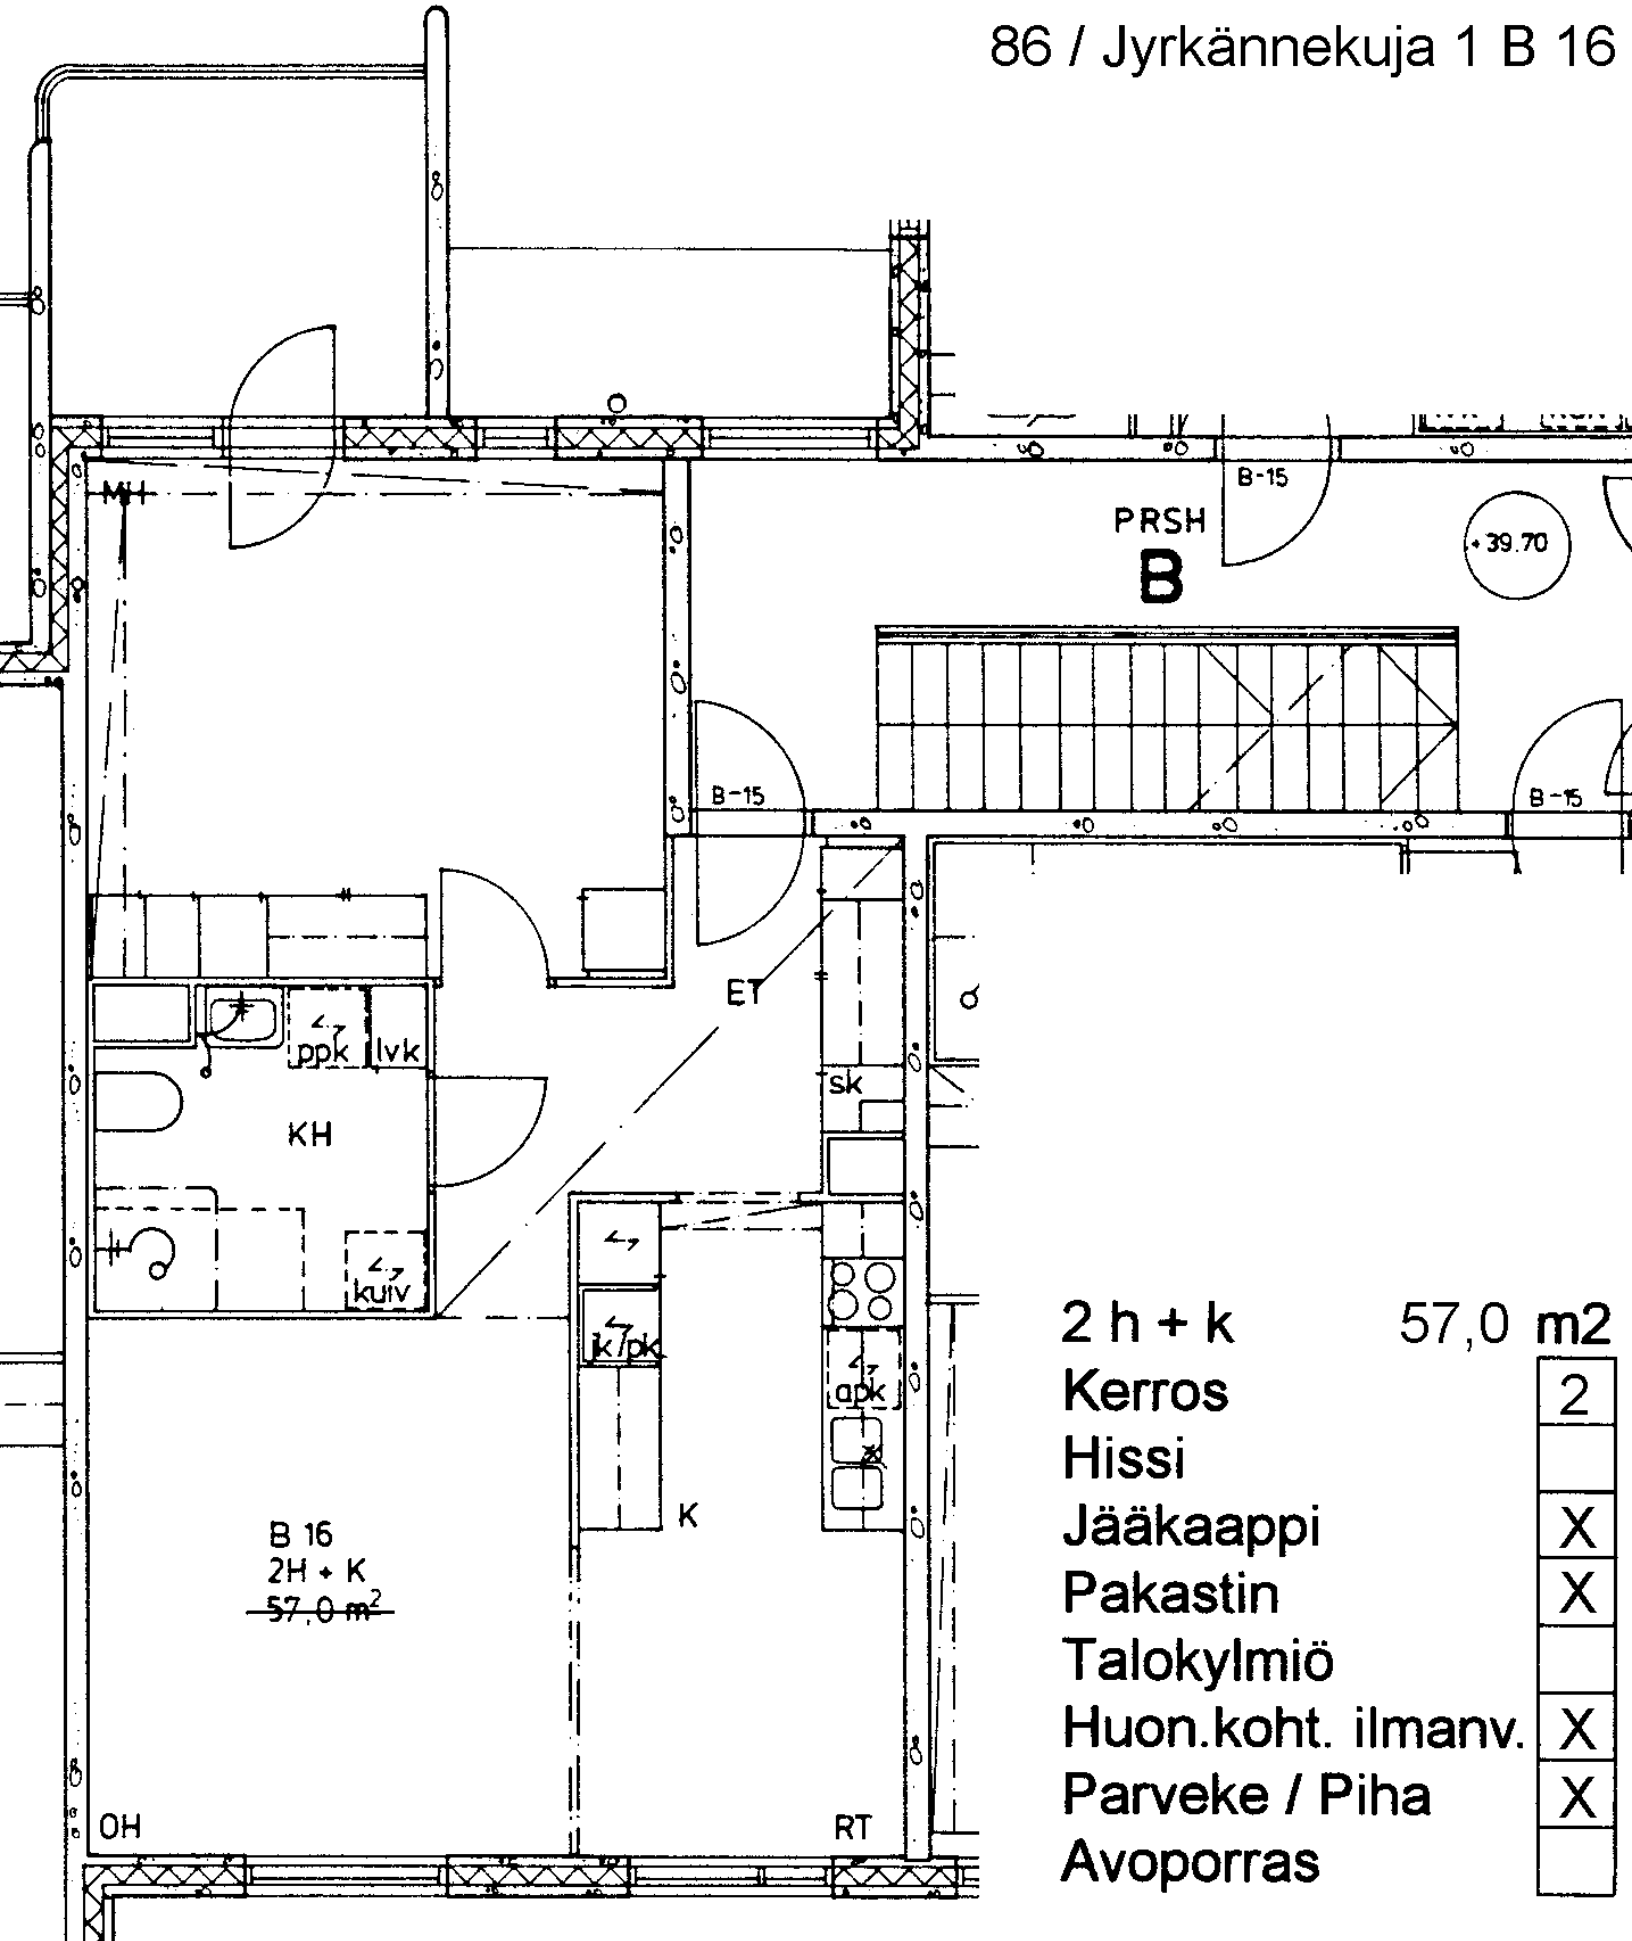

B 16
2H + K
57,0 m²

2 h + k	57,0 m²
Kerros	2
Hissi	
Jääkaappi	X
Pakastin	X
Talokylmiö	
Huon.koht. ilmanv.	X
Parveke / Piha	X
Avoporras