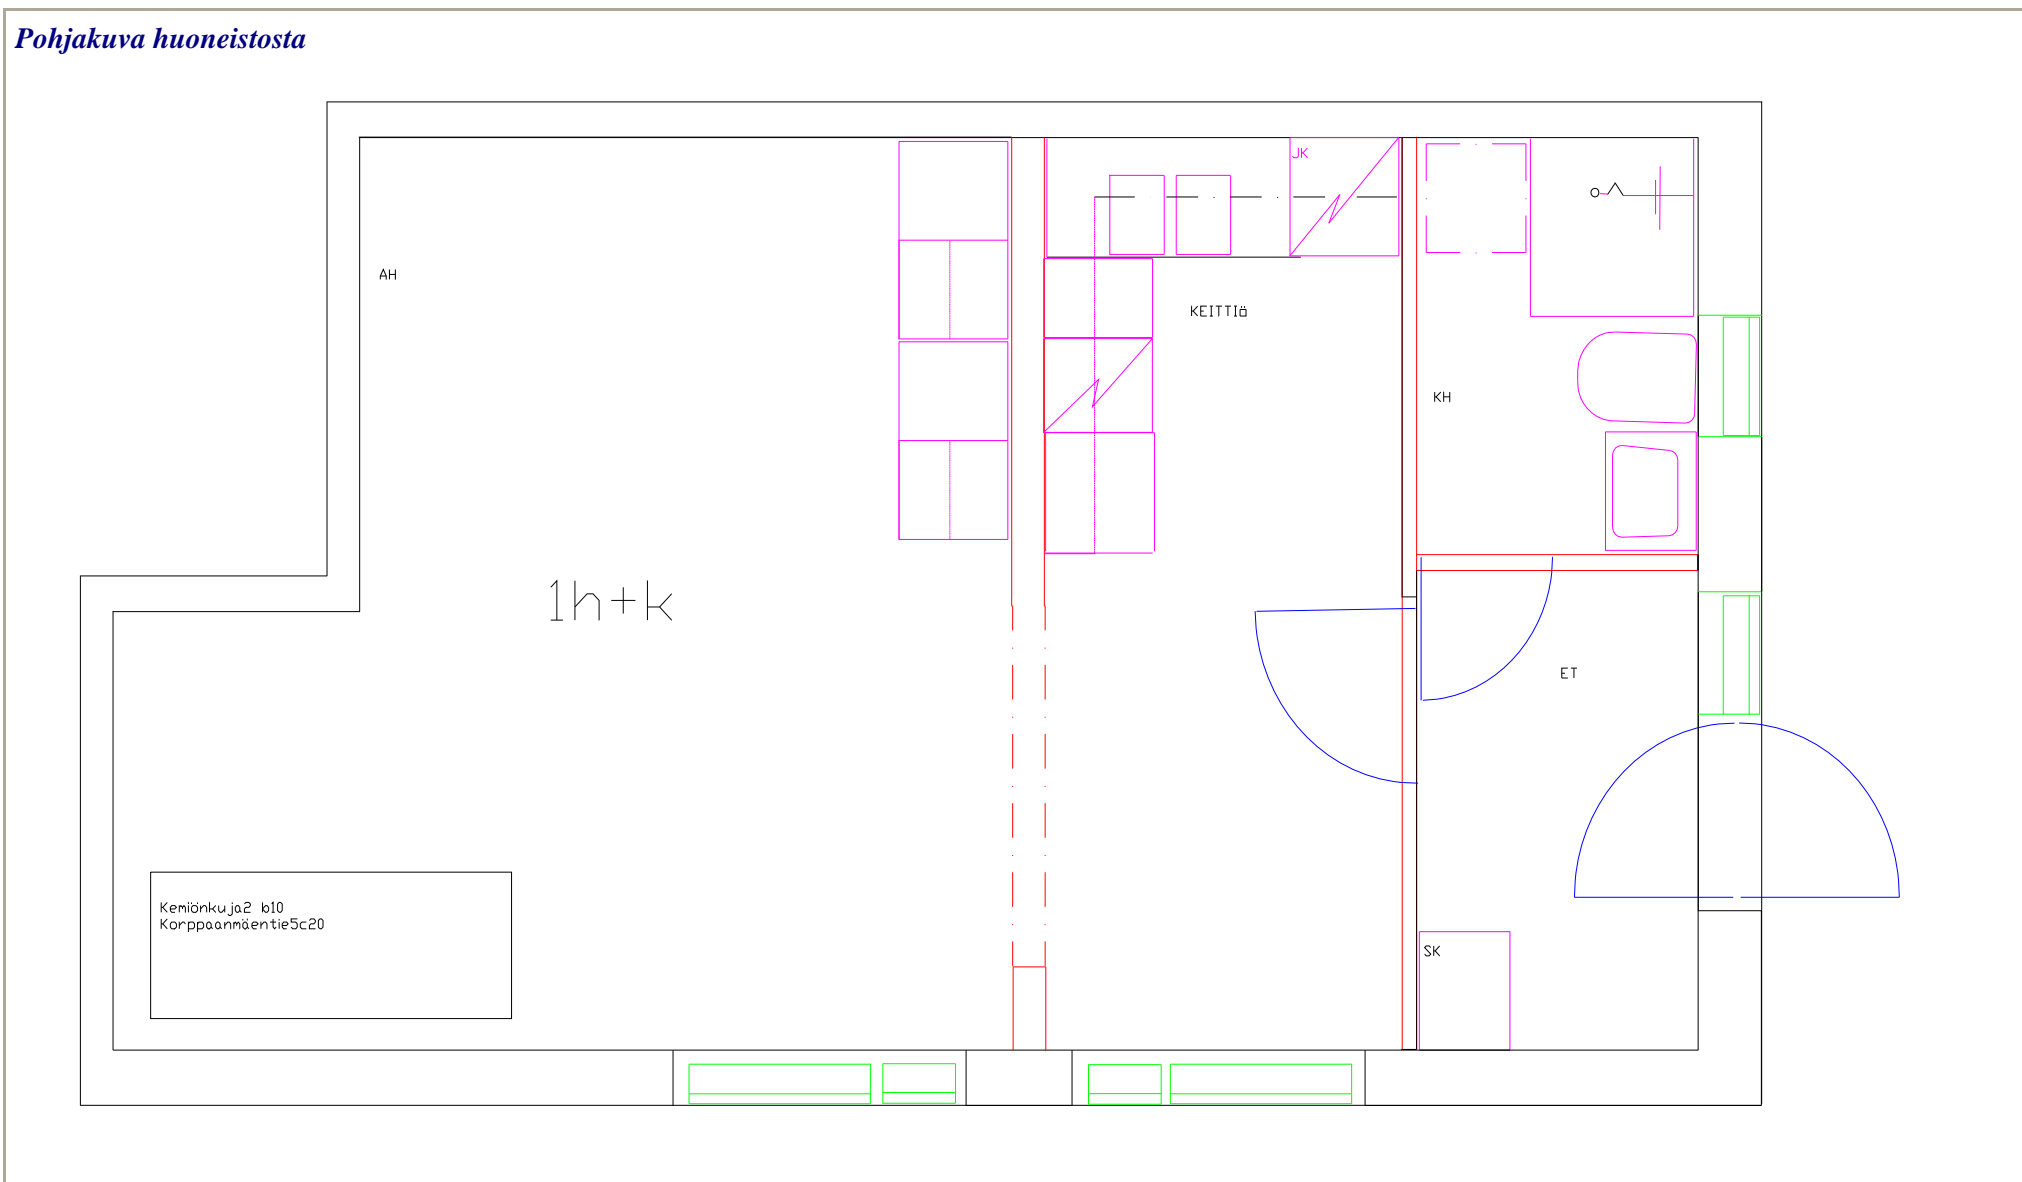

Pohjakuva huoneistosta