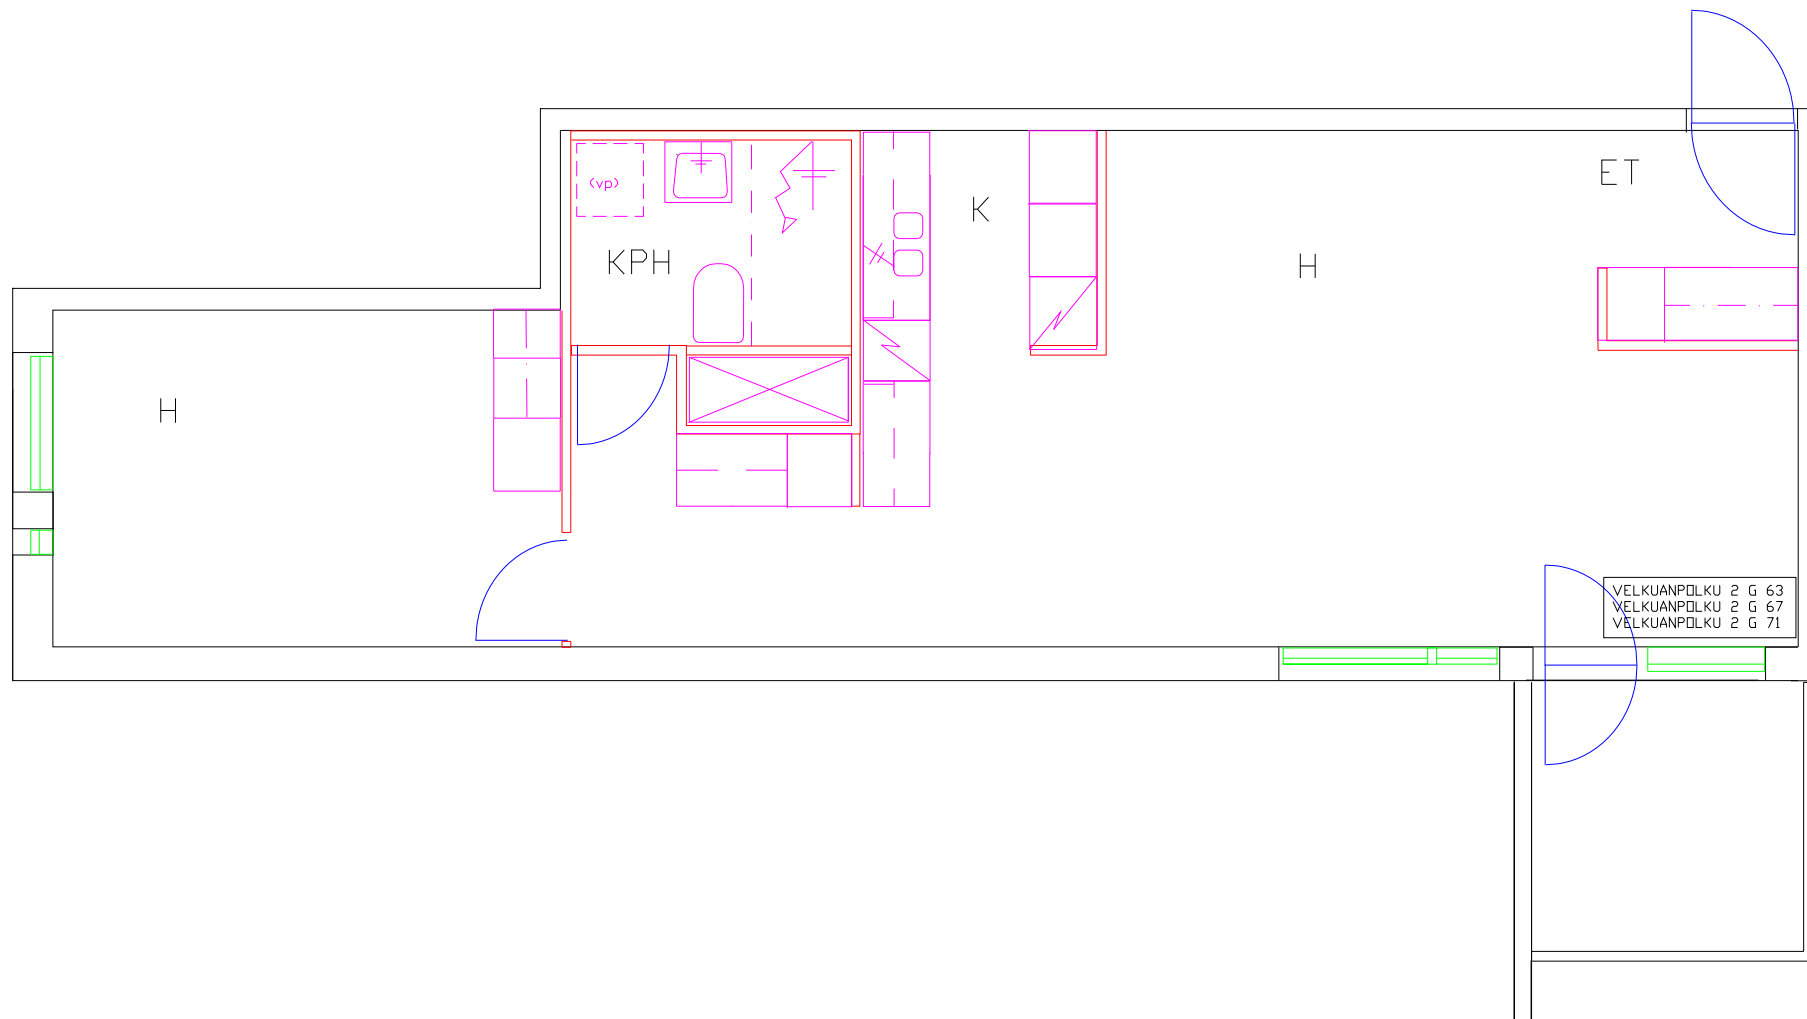

Paimionkuja

Velkuanpolku 2 G 71

Huoneistotyyppi

2 h + k

Parveke

Parveke

m²

59,00

jm²

60,12

Kerros

4

Hissi

Ei

Hella

Upo A-5009 A

Jääkaappi

UJAS 169, UJ

Pohjakuva huoneistosta