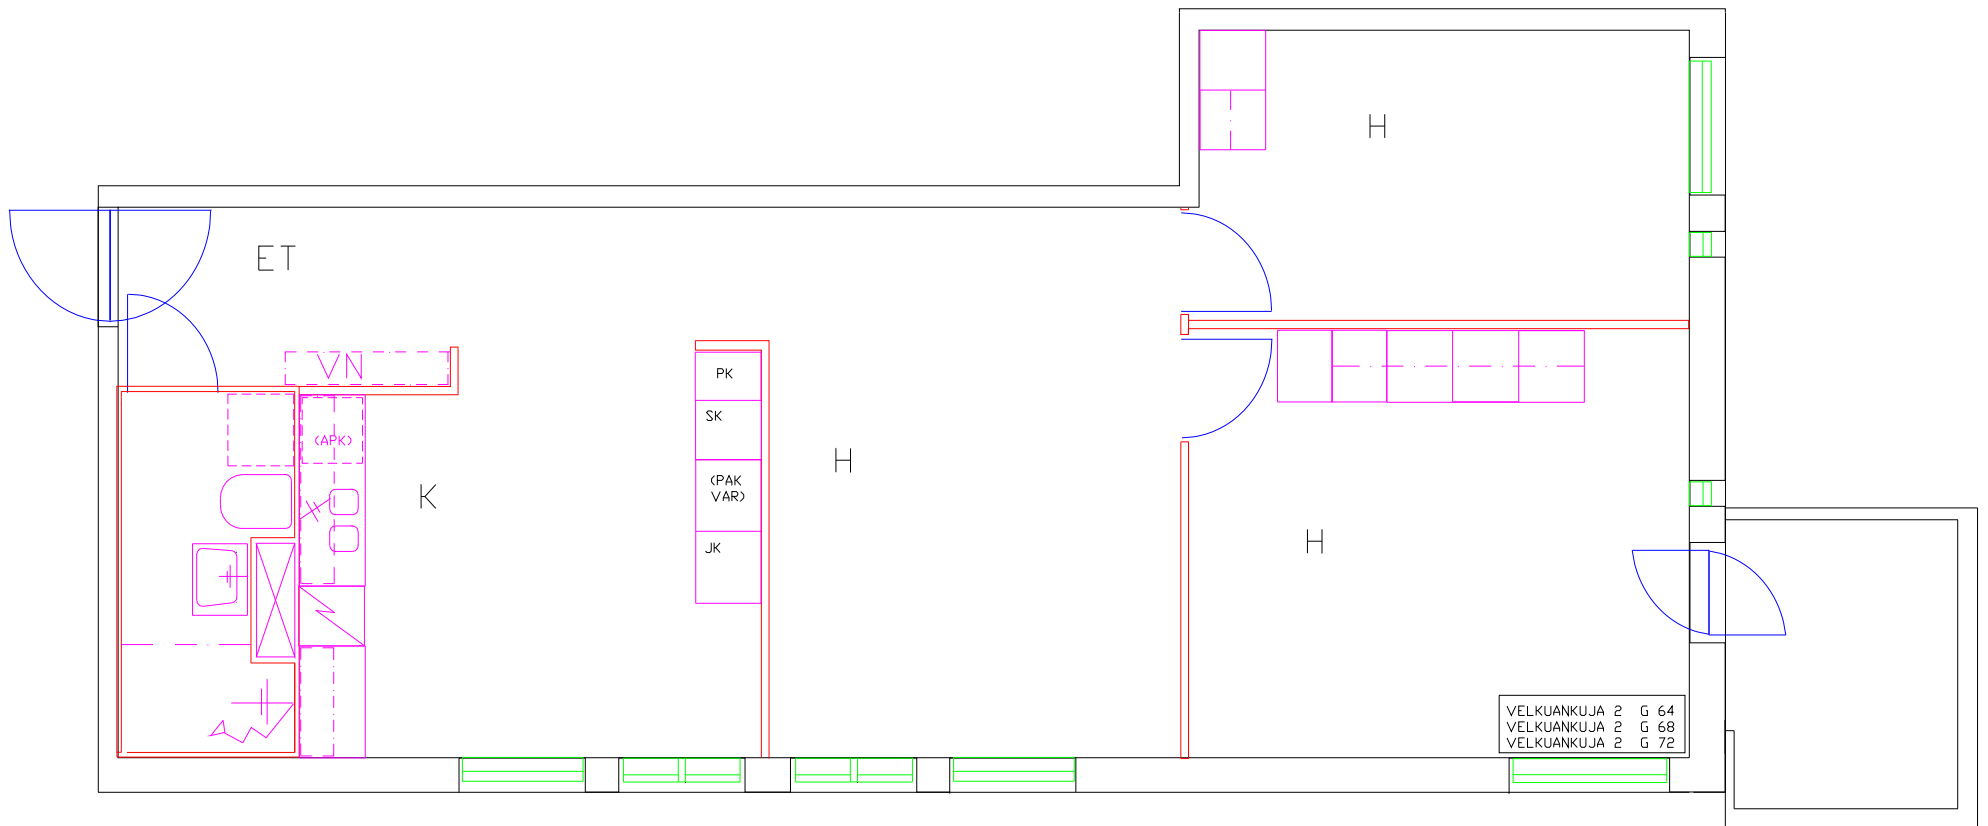

Pohjakuva huoneistosta