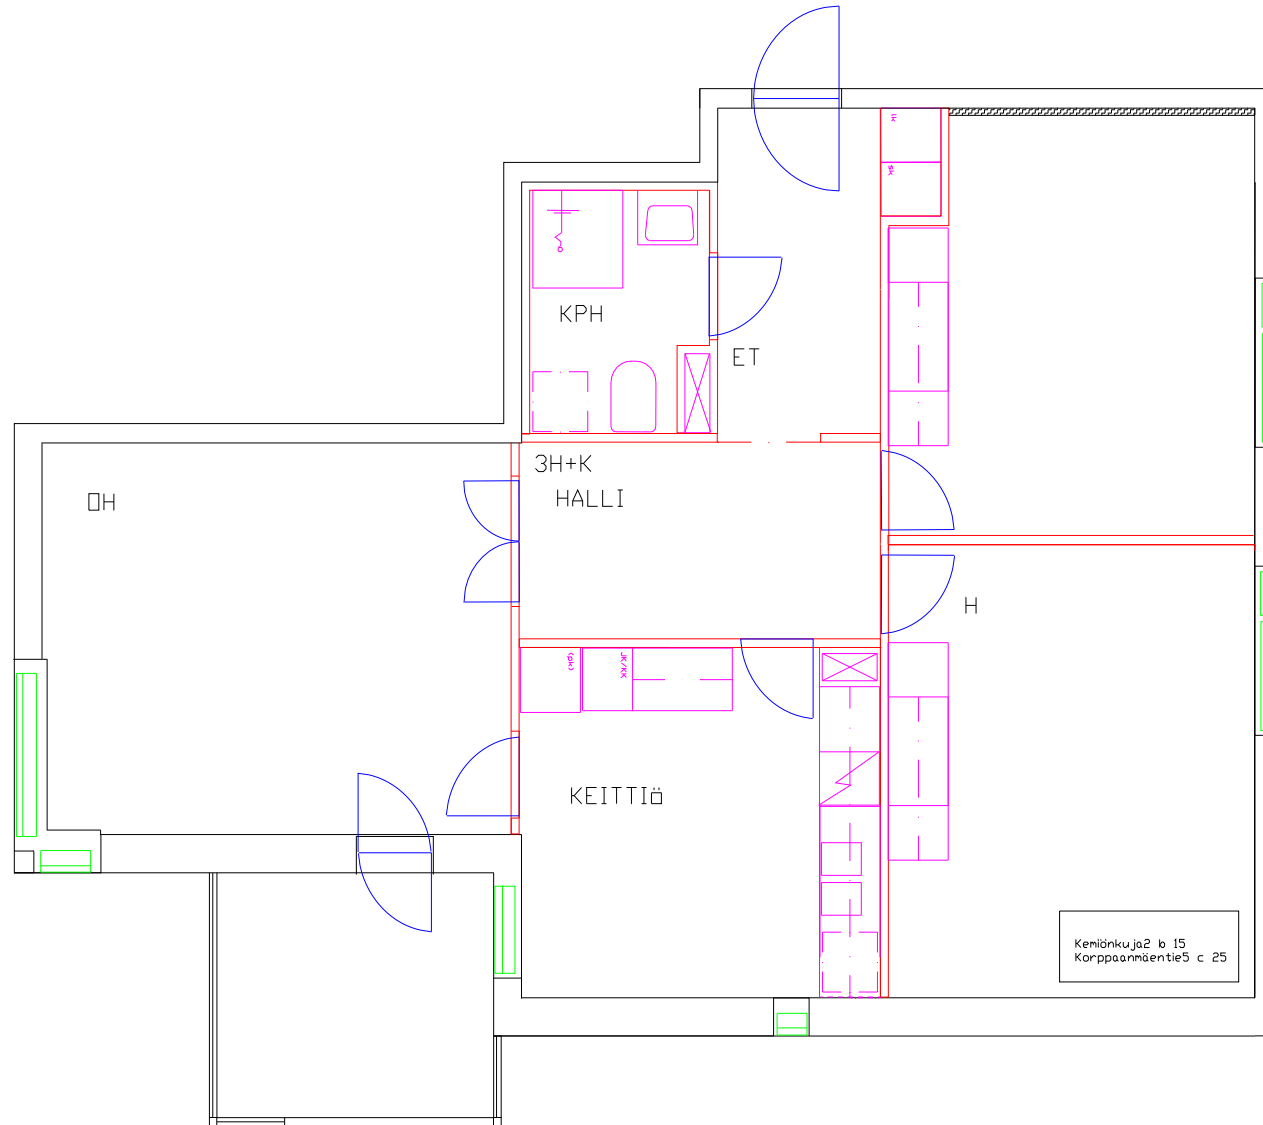

Pohjakuva huoneistosta