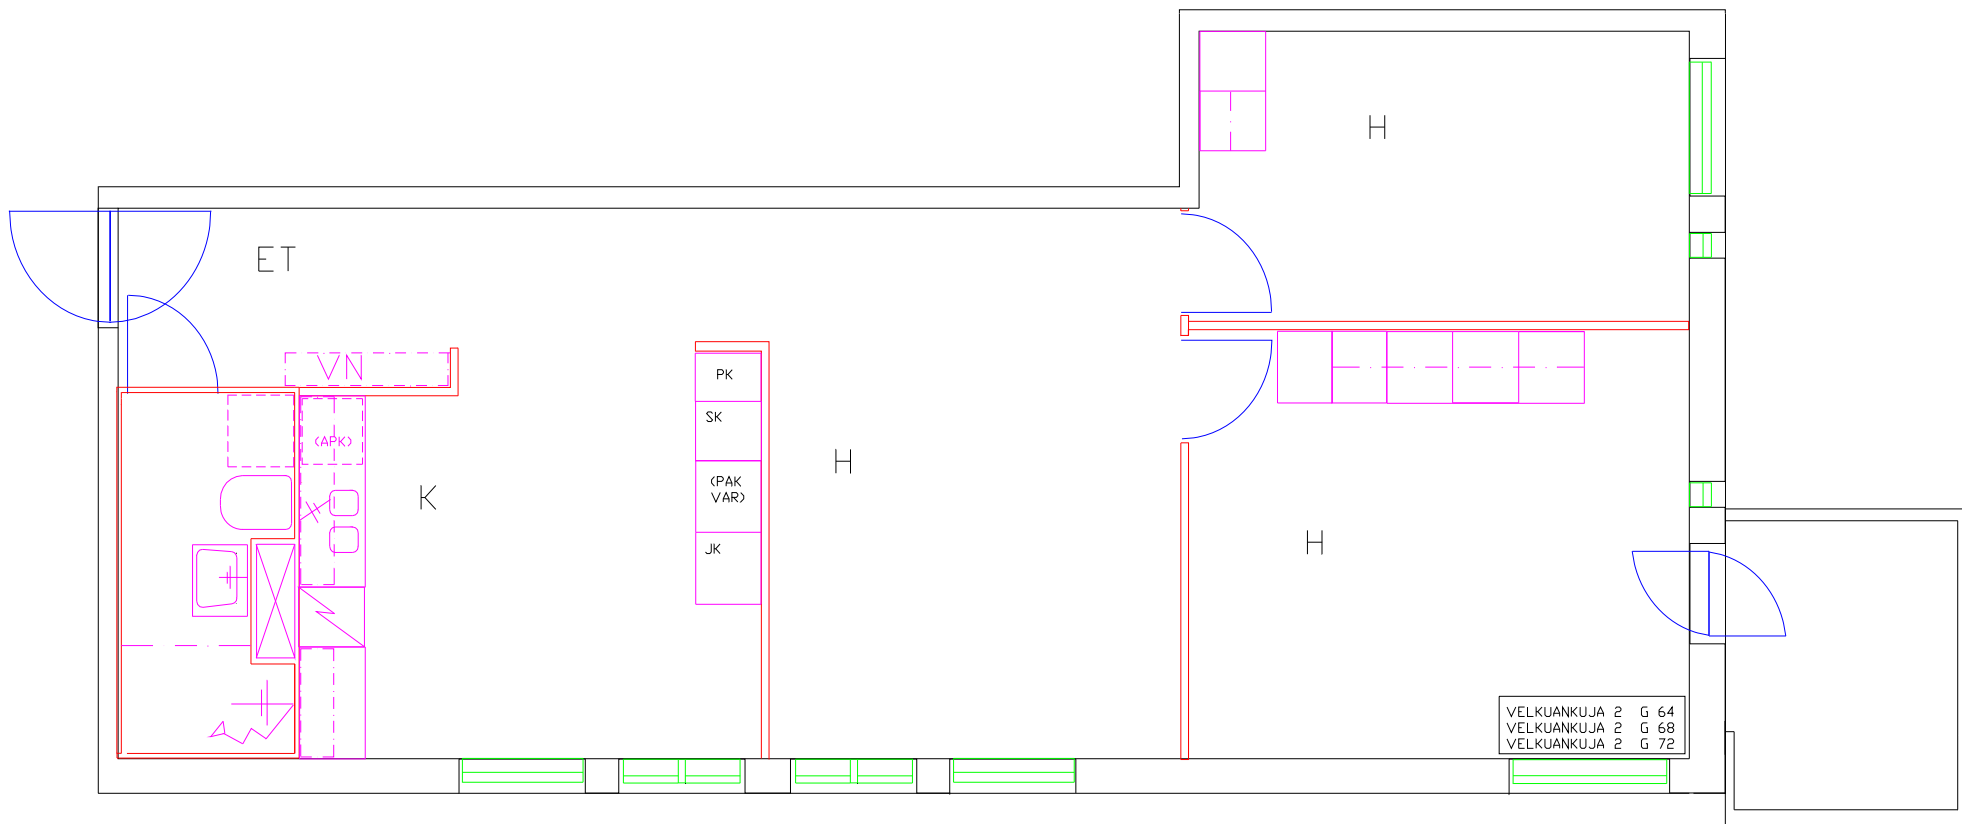

Pohjakuva huoneistosta