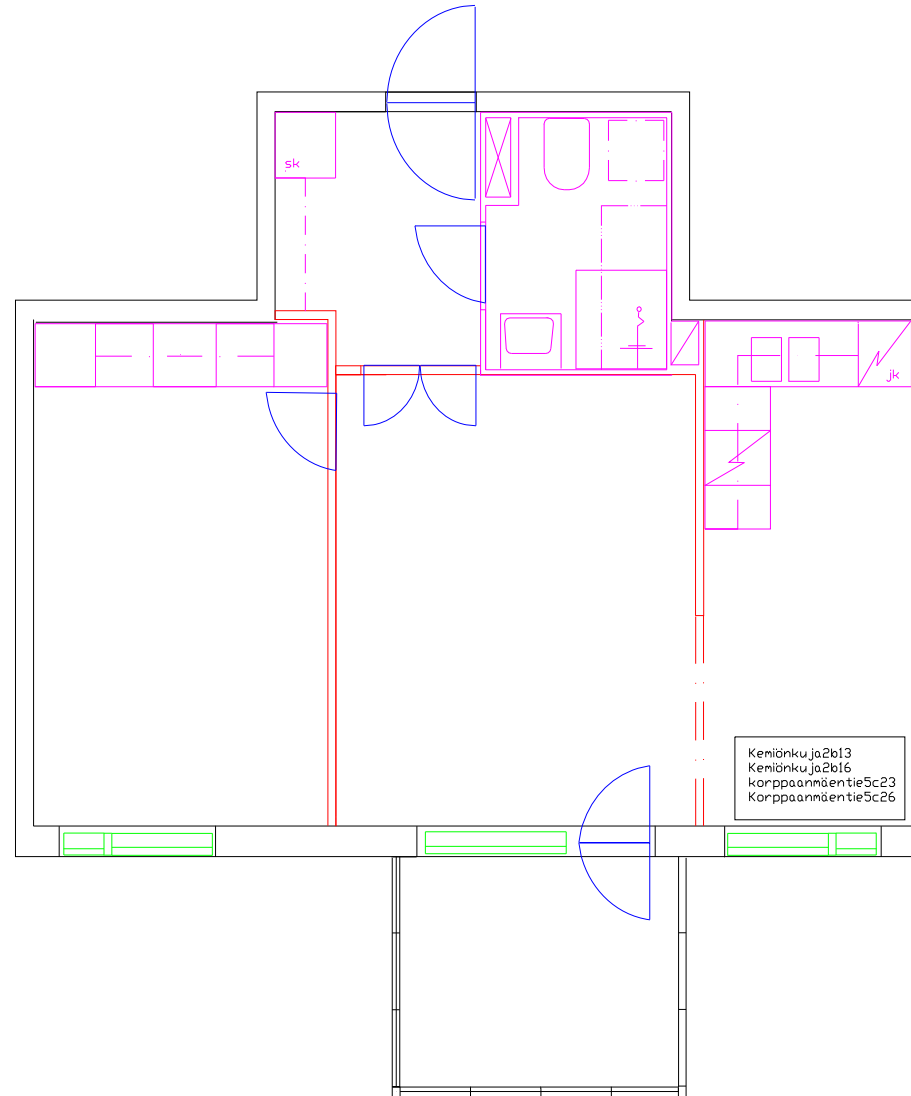

Paimionkuja

Korppaanmäentie C 26

Huoneistotyyppi

2 h + kk

Parveke

Parveke

m²

47,50

jm²

49,84

Kerros

3

Hissi

Ei

Hella

Upo A-5009 A

Jääkaappi

UJAS 169, UJ

Pohjakuva huoneistosta