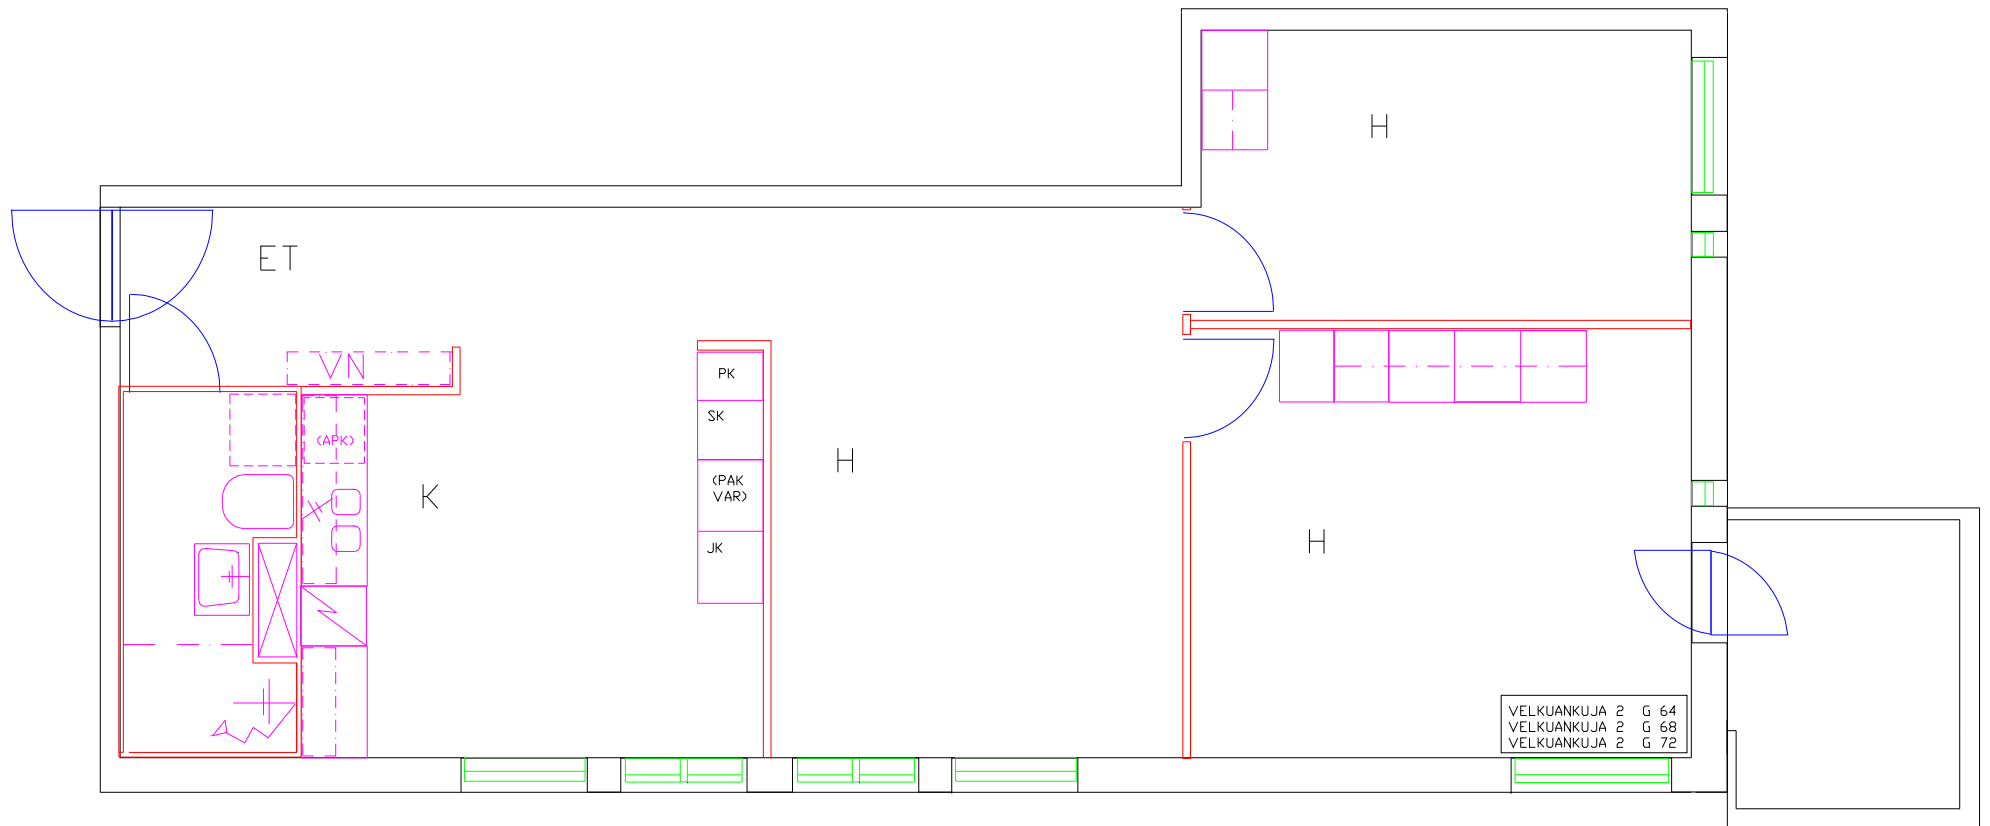

Pohjakuva huoneistosta