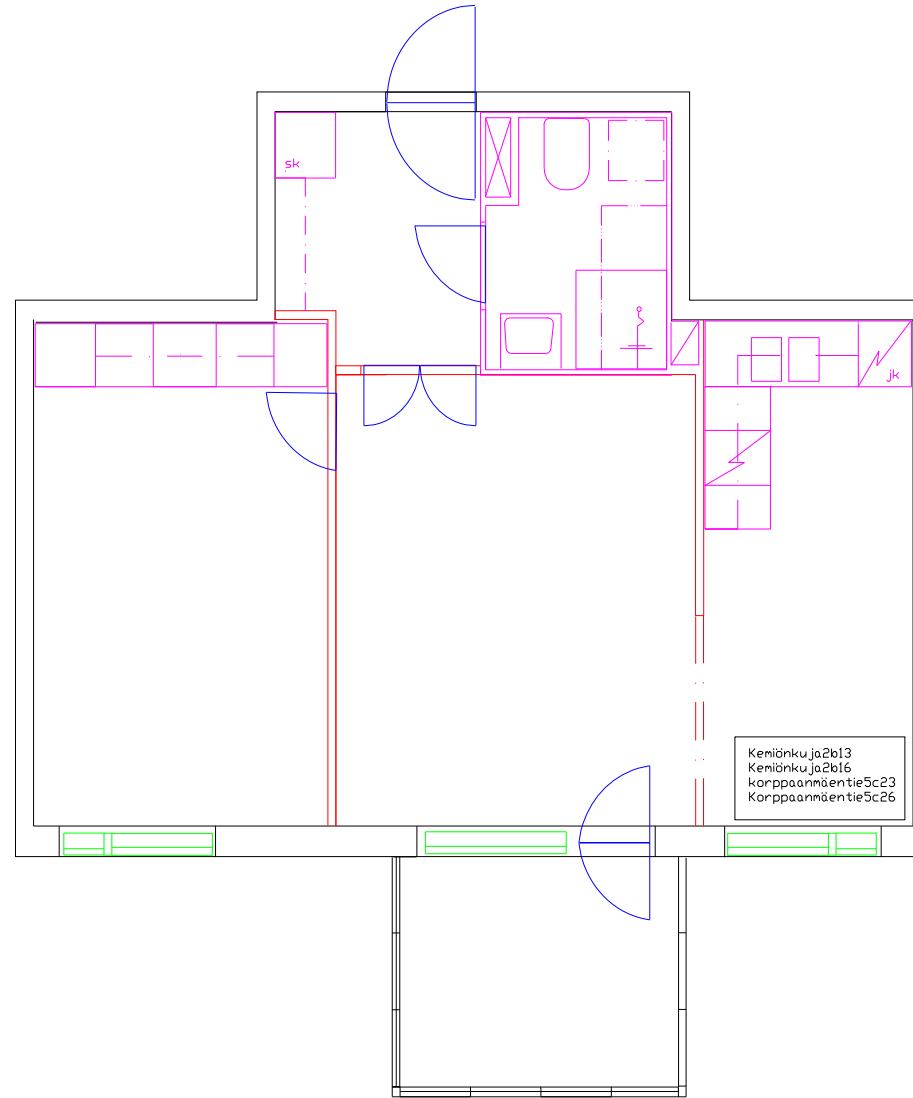

Paimionkuja

Kemiönkuja 2 B 13

Huoneistotyyppi

2 h + kk

Parveke

Parveke

m²

47,50

jm²

49,35

Kerros

2

Hissi

Ei

Hella

Upo A-5009 A

Jääkaappi

UJAS 169, UJ

Pohjakuva huoneistosta