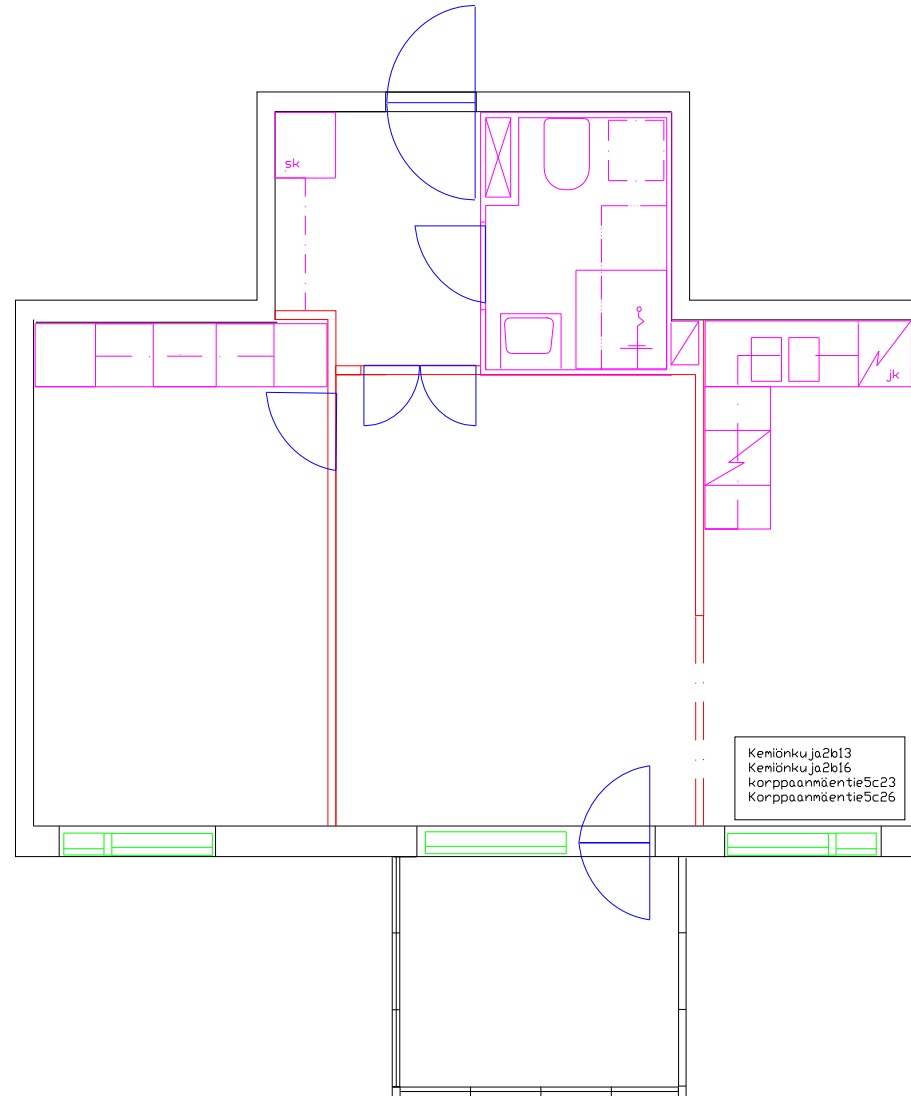

Paimionkuja

Kemiönkuja 2 B 16

Huoneistotyyppi

2 h + kk

Parveke

Parveke

m²

47,50

jm²

49,84

Kerros

3

Hissi

Ei

Hella

Upo A-5009 A

Jääkaappi

UJAS 169, UJ

Pohjakuva huoneistosta