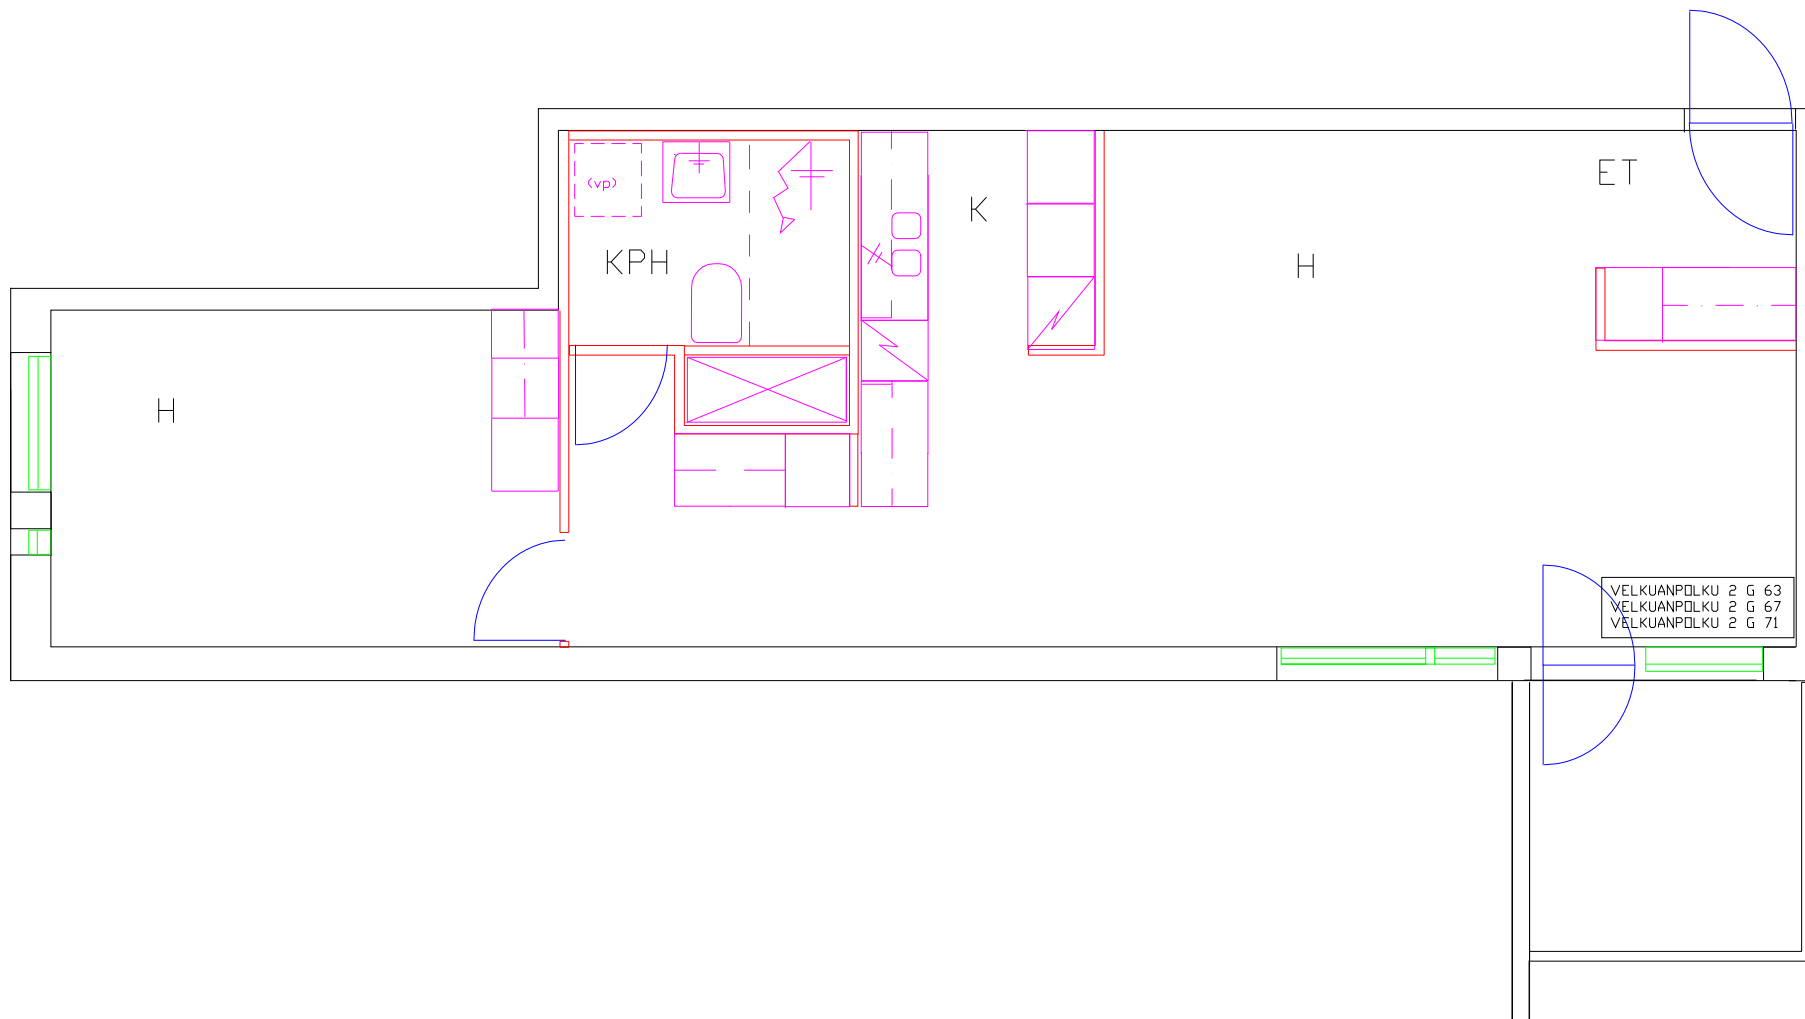

Paimionkuja

Velkuanpolku 2 G 67

Huoneistotyyppi

2 h + k

Parveke

Parveke

m²

59,00

jm²

60,12

Kerros

3

Hissi

Ei

Hella

Upo A-5009 A

Jääkaappi

UJAS 169, UJ

Pohjakuva huoneistosta