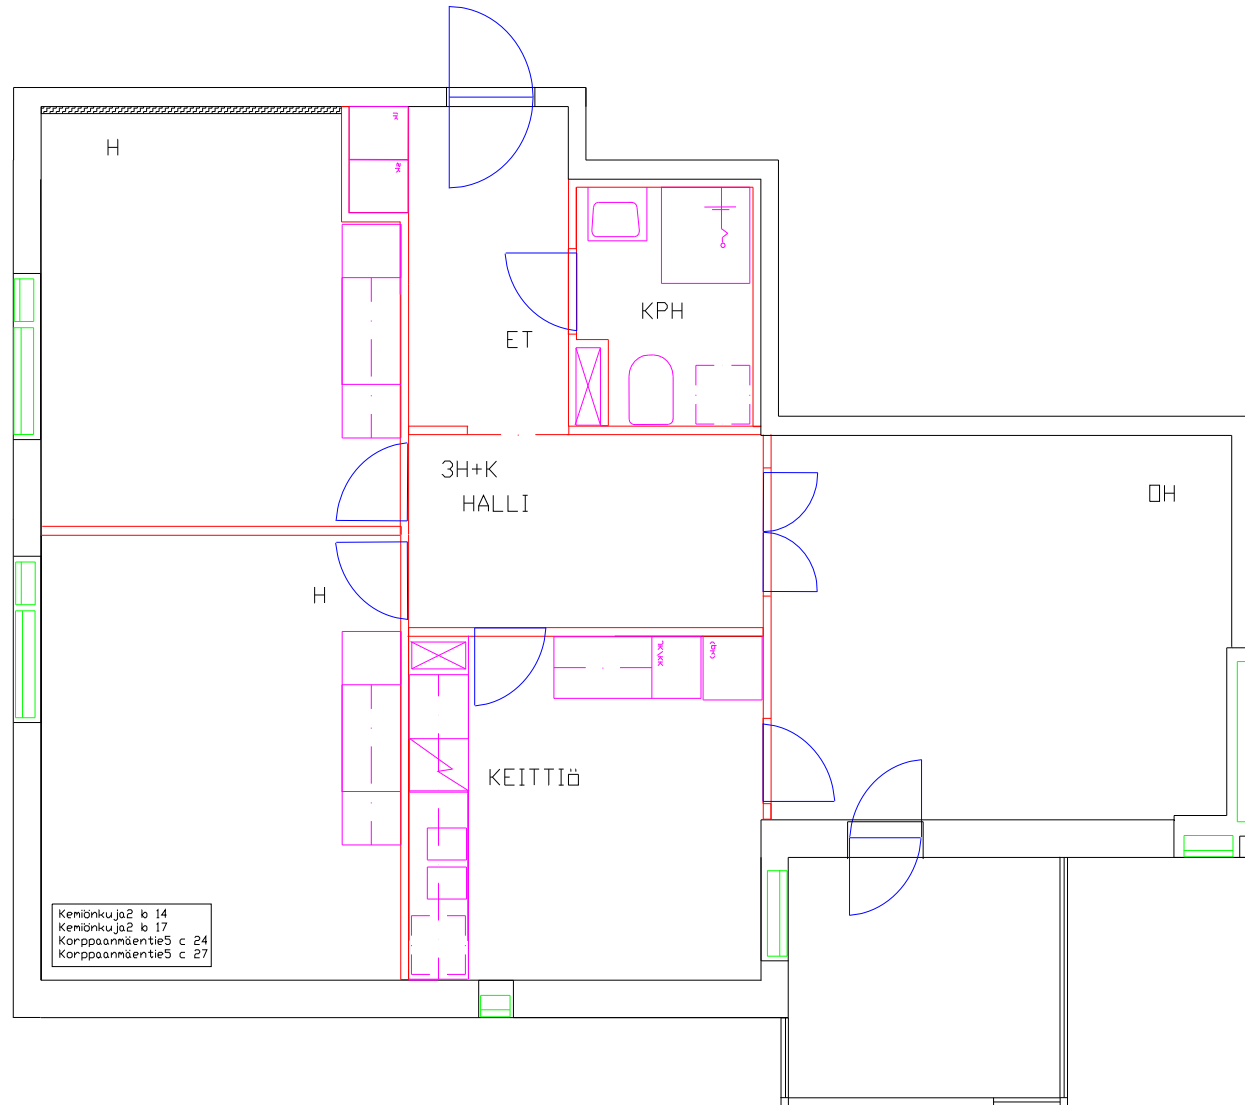

Pohjakuva huoneistosta