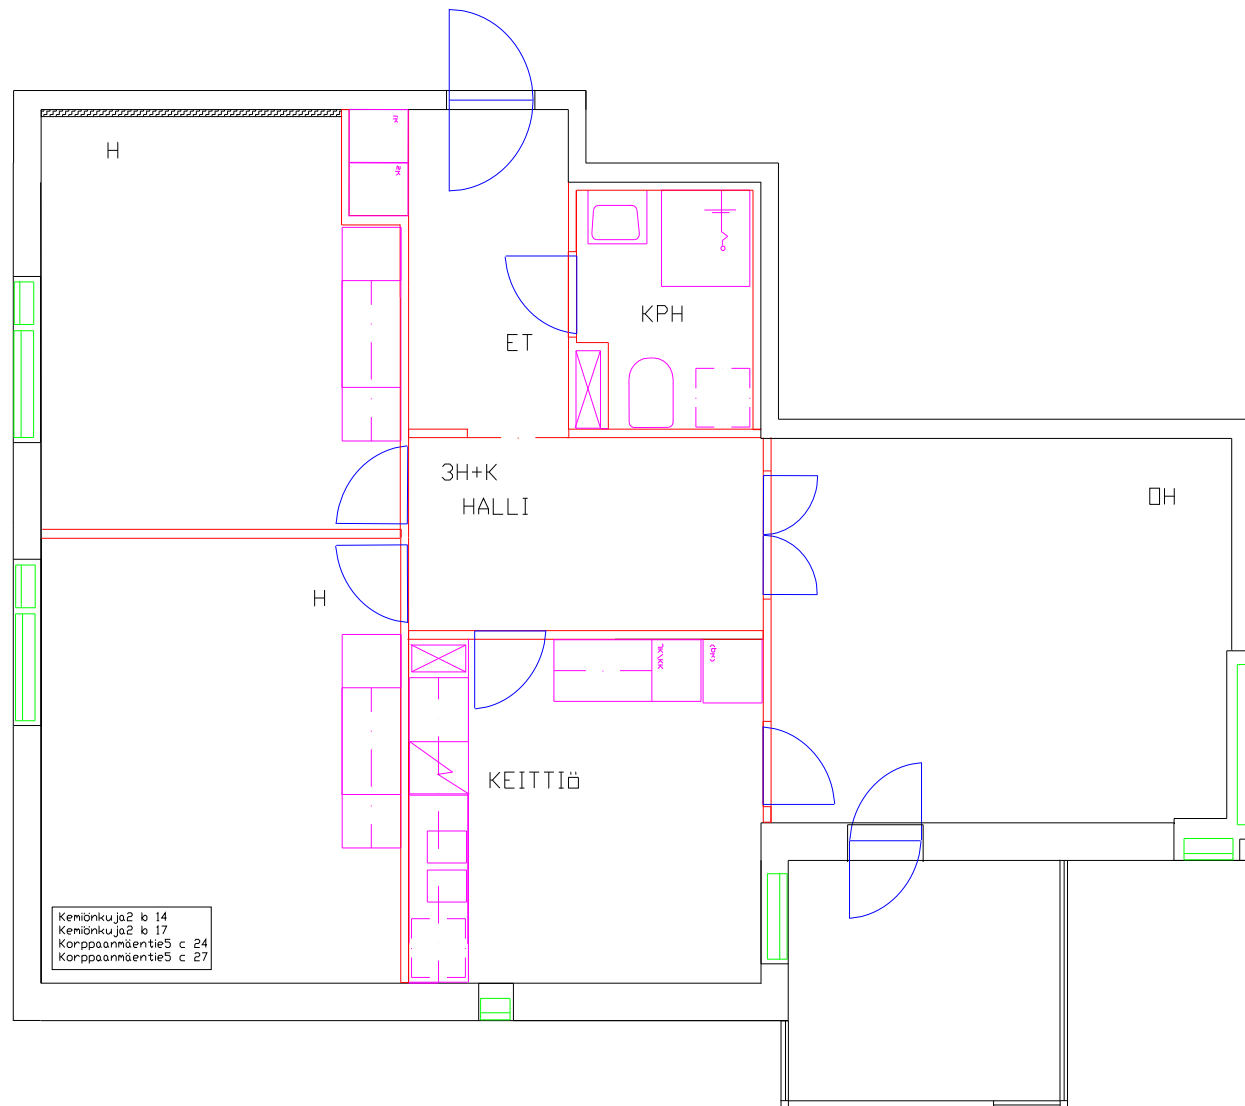

Pohjakuva huoneistosta