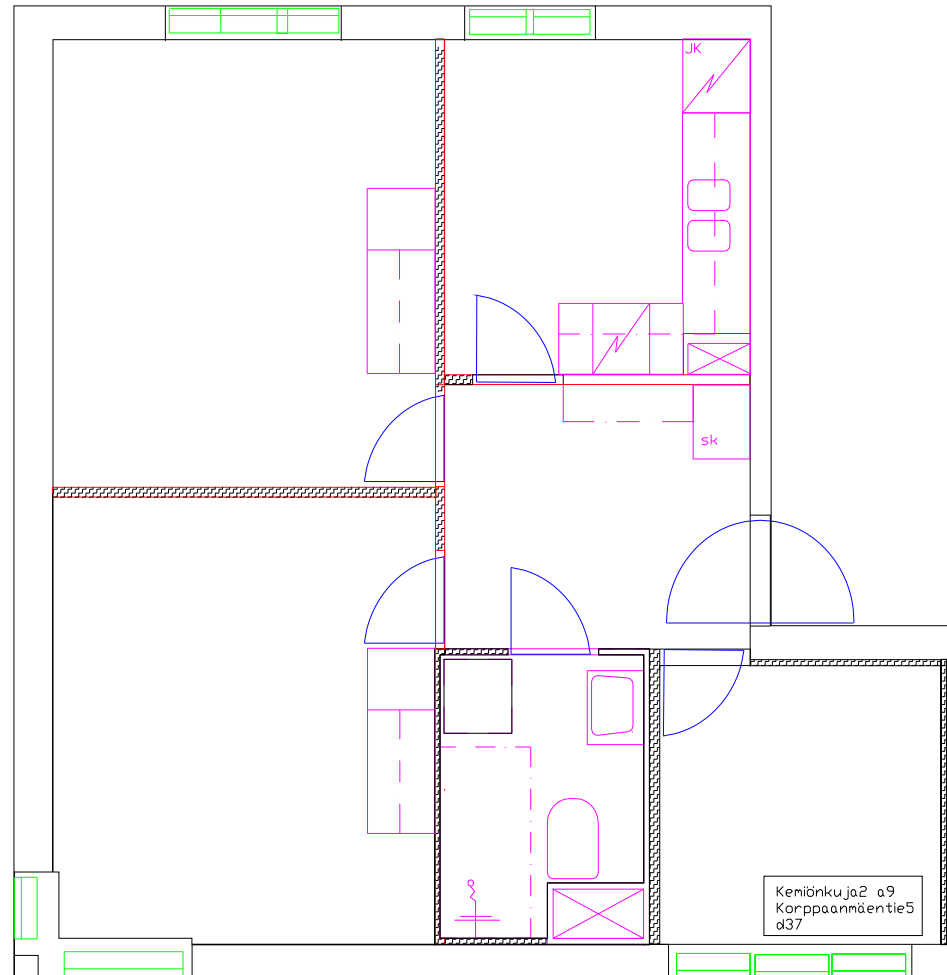

Paimionkuja

Kemiönkuja 2 A 9

Huoneistotyyppi

! h + kk + lk so.

Parveke

Parveke

m²

48,00

jm²

49,87

Kerros

4

Hissi

Ei

Hella

Upo A-5009 A

Jääkaappi

UJAS 169, UJ

Pohjakuva huoneistosta