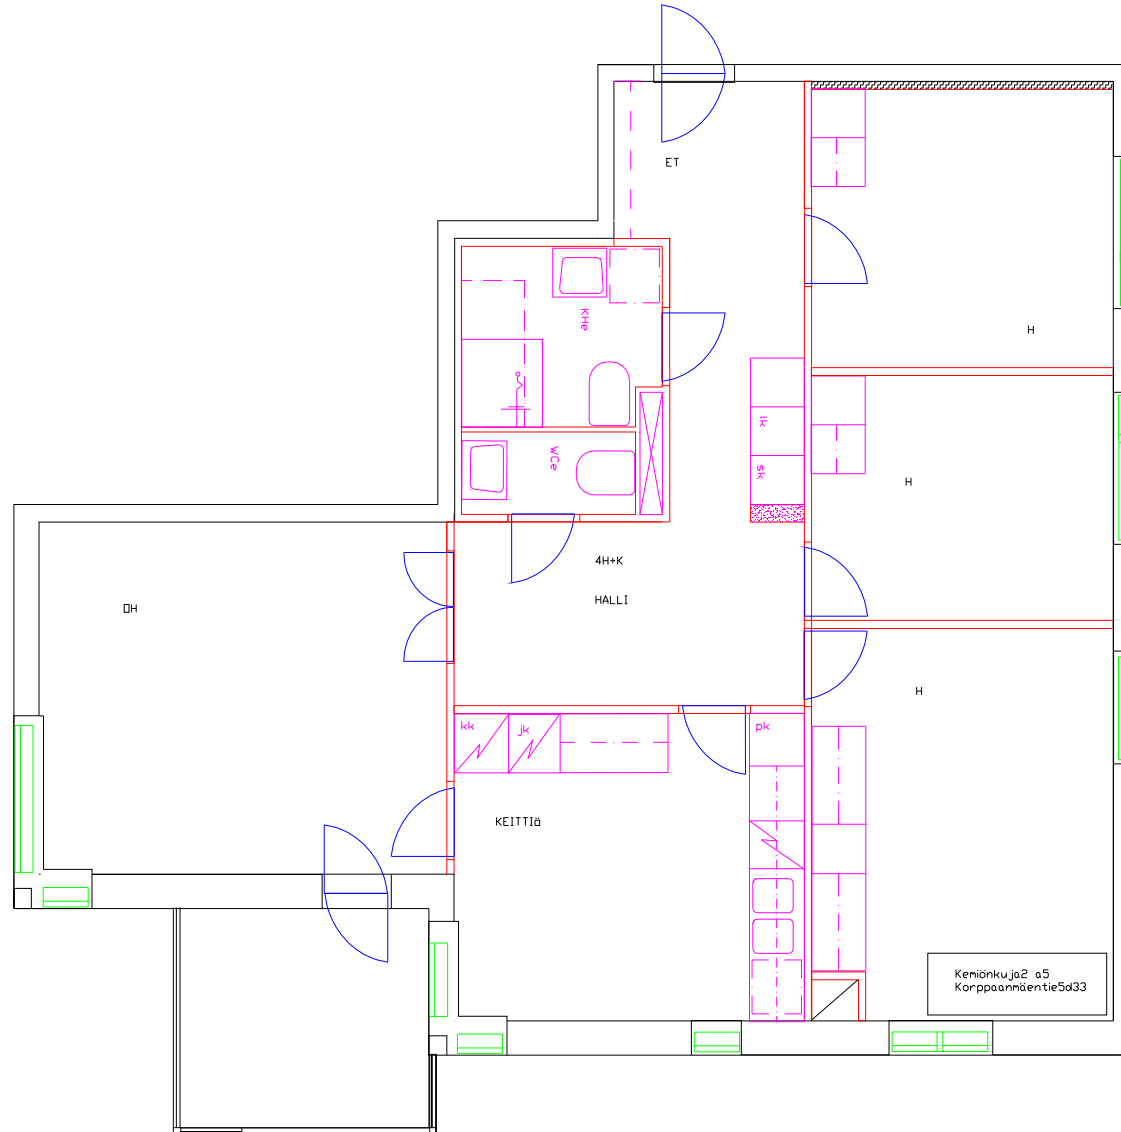

**Pohjakuva huoneistosta**

**Pohjakuva huoneistosta**

**Pohjakuva huoneistosta**

**Pohjakuva huoneistosta**

**Pohjakuva huoneistosta**

**Pohjakuva huoneistosta**

**Pohjakuva huoneistosta**

**Pohjakuva huoneistosta**

# Paimionkuja

Kemiönkuja 2 A 9

Huoneistotyyppi

! h + kk + lk so.

Parveke

Parveke

m<sup>2</sup>

48,00