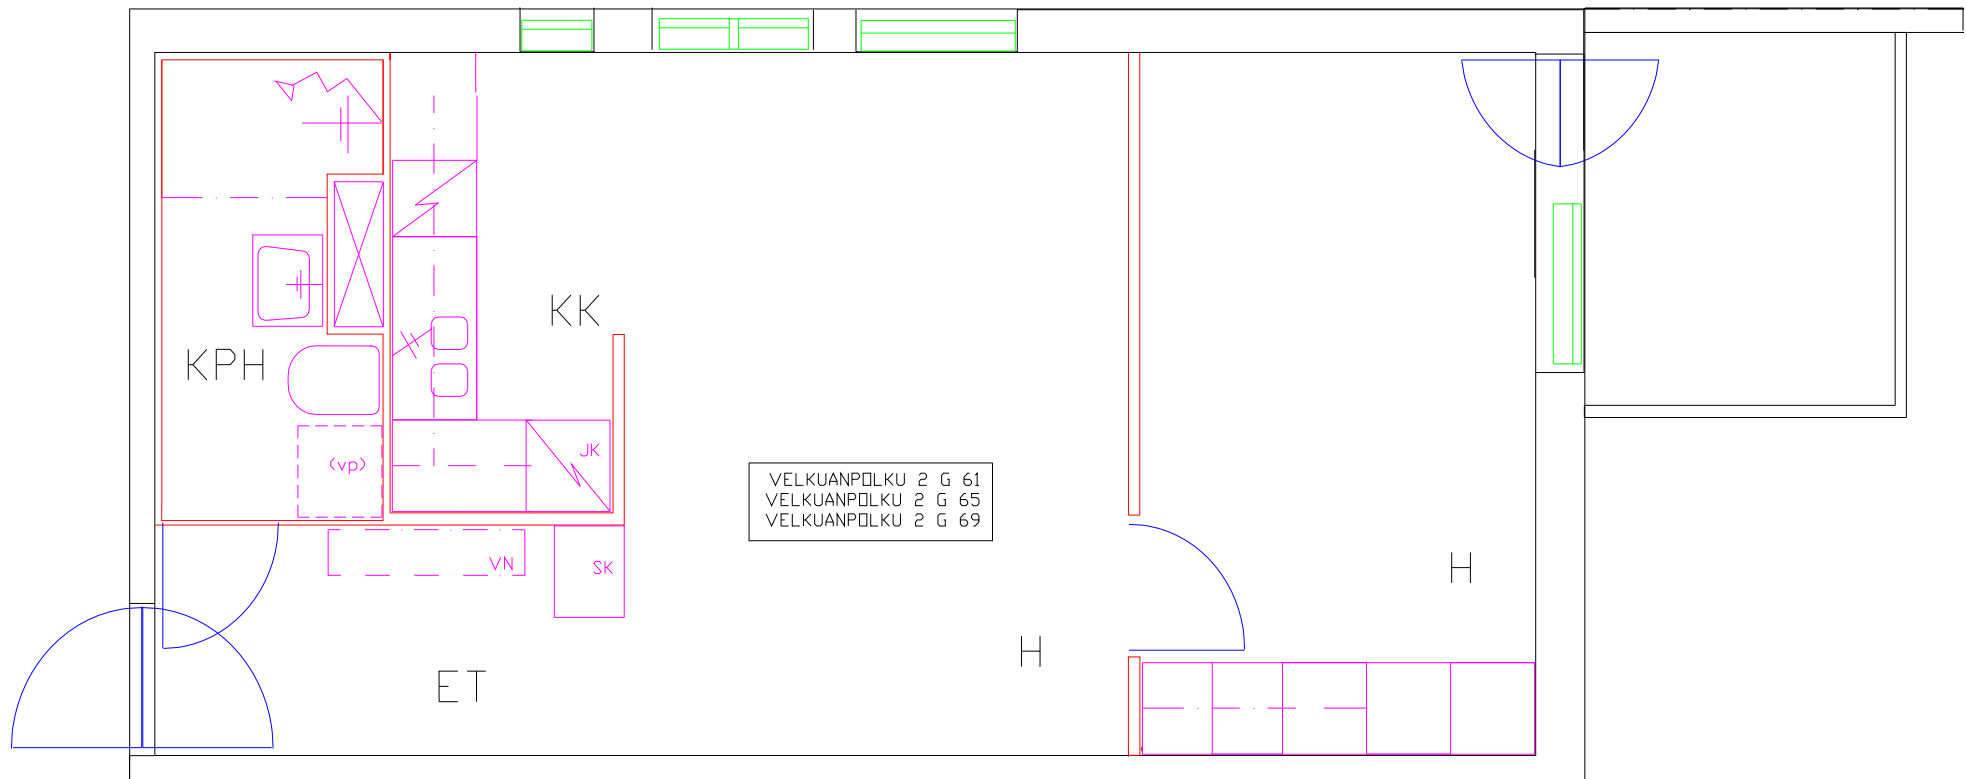

Pohjakuva huoneistosta