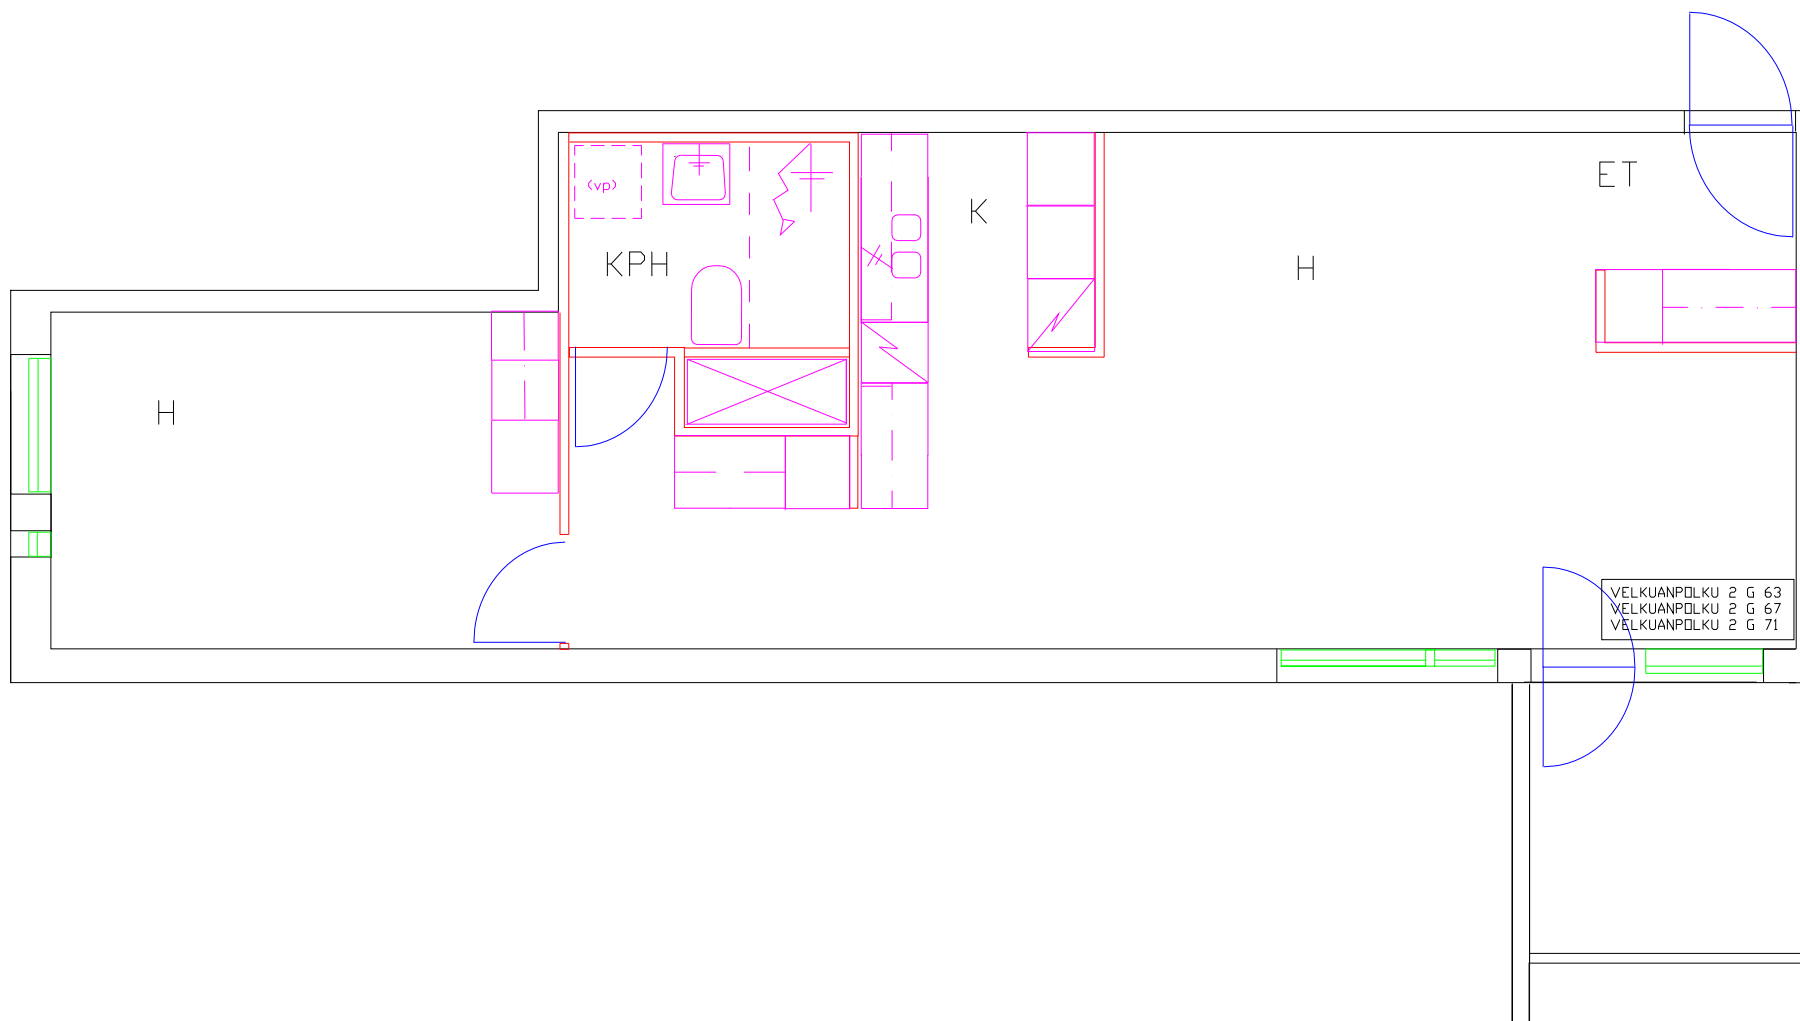

Paimionkuja

Velkuanpolku 2 G 63

Huoneistotyyppi

2 h + k

Parveke

Parveke

m²

59,00

jm²

59,53

Kerros

2

Hissi

Ei

Hella

Upo A-5009 A

Jääkaappi

UJAS 169, UJ

Pohjakuva huoneistosta