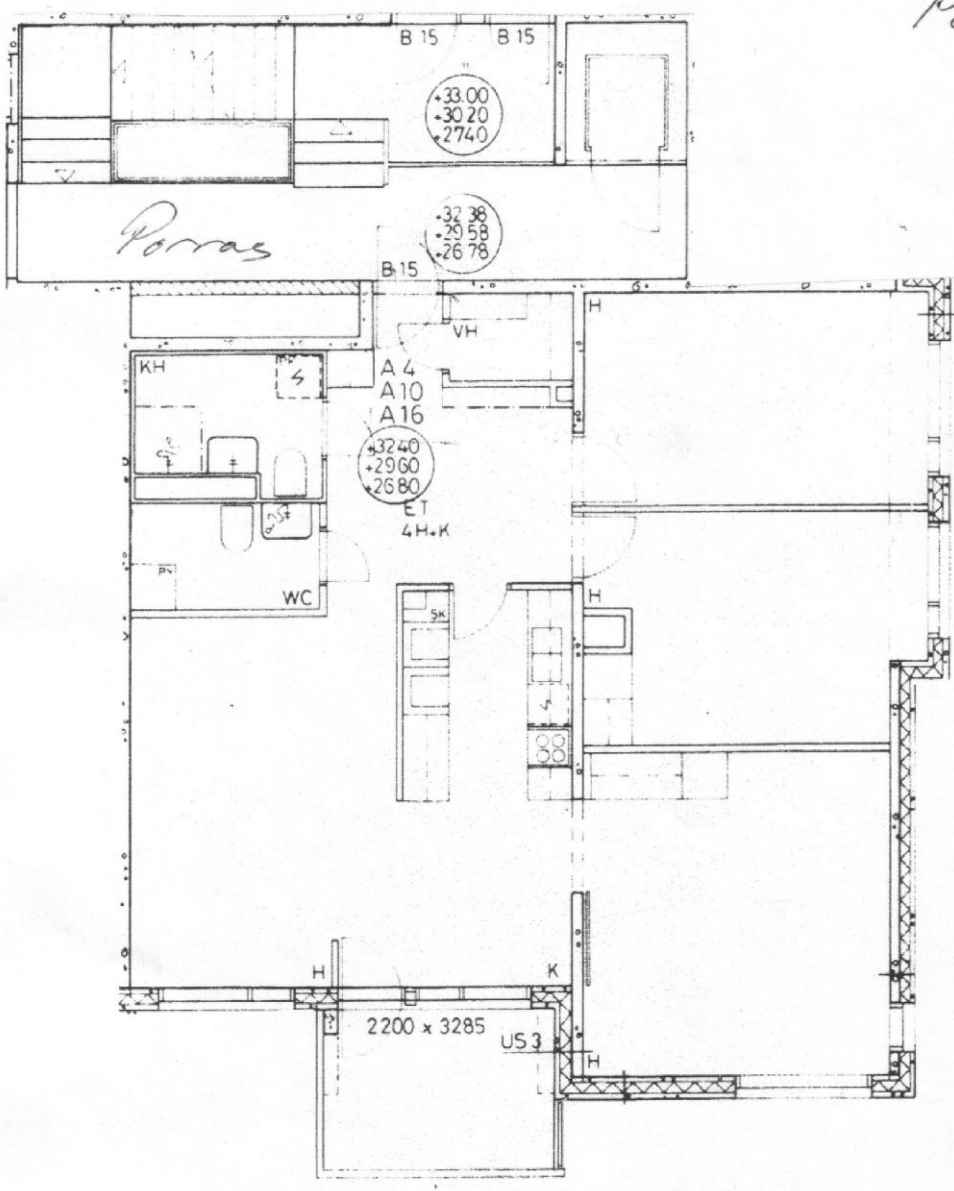

Pasilan Puvstoves

93.5 m<sup>2</sup>

4H+K