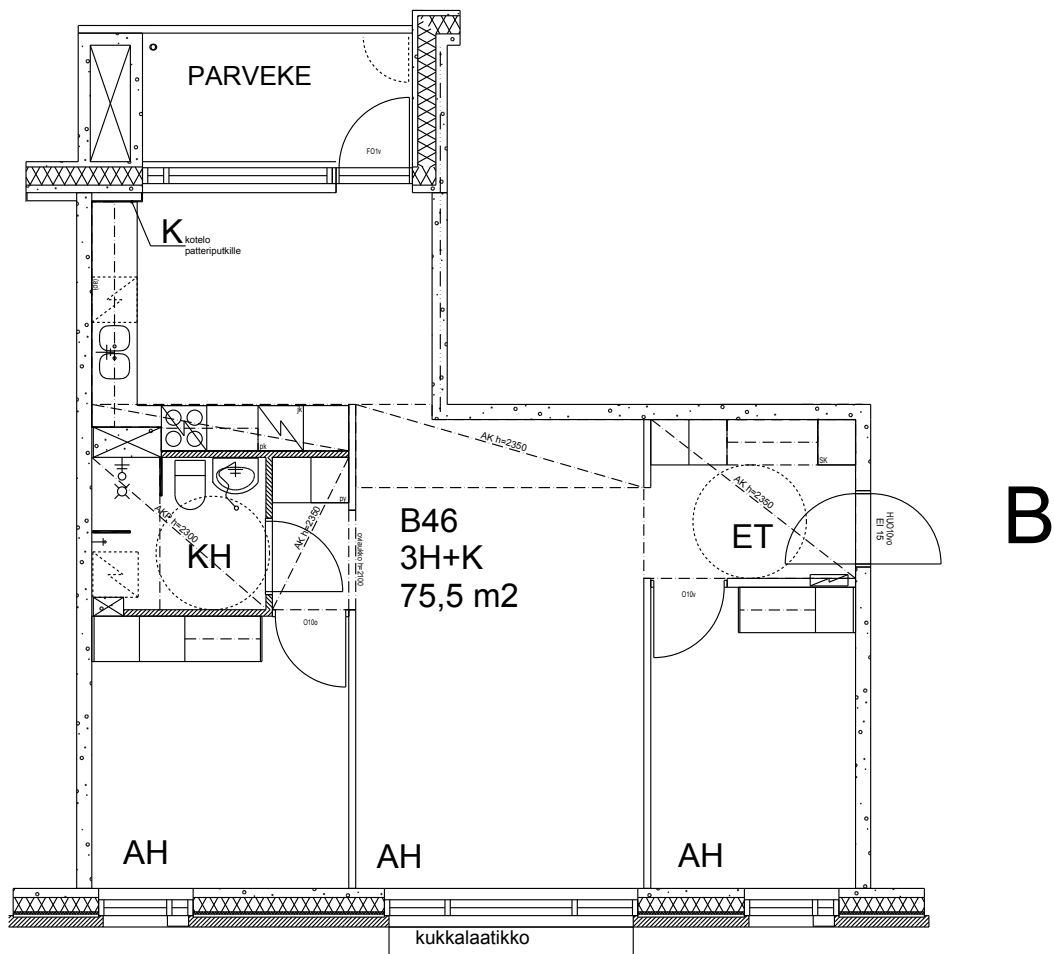

Helsingin kaupungin asunnot Oy/
Heka-Vallila Oy
Leonkatu 20
00540 Helsinki

3h+k
75,5 m²

6 krs B46

Kerros	<input type="checkbox"/>	6	Astianpesukone/varaus	<input checked="" type="checkbox"/>
Hissi	<input checked="" type="checkbox"/>	X	Liikuntarajoitteiset	<input checked="" type="checkbox"/>
JK/Pakastink.	<input checked="" type="checkbox"/>	X	Parveke	<input checked="" type="checkbox"/>
Sähköliesi	<input checked="" type="checkbox"/>	X		