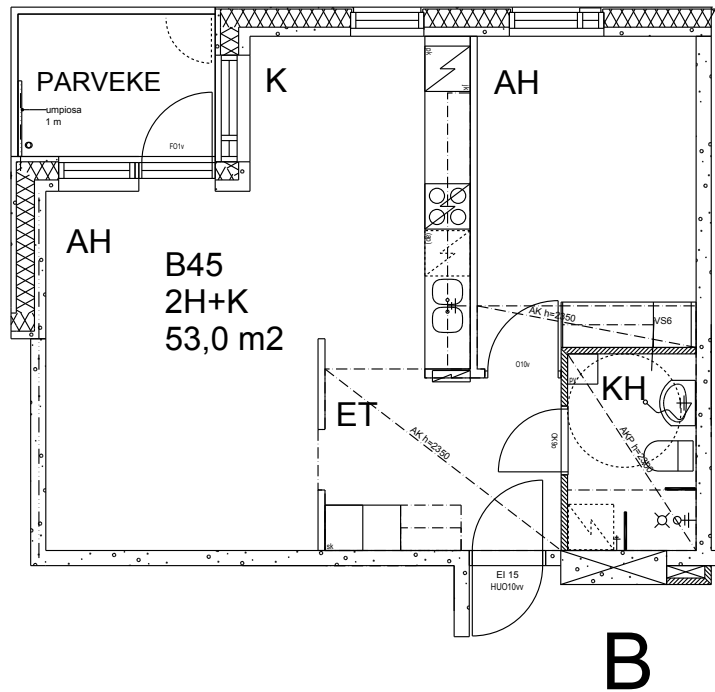

Helsingin kaupungin asunnot Oy/
Heka-Vallila Oy
Leonkatu 20
00540 Helsinki

2h+k
53,0 m²

6 krs B45

Kerros	<input type="text" value="6"/>	Astianpesukone/varaus	<input checked="" type="checkbox"/>
Hissi	<input checked="" type="checkbox"/>	Liikuntarajoitteiset	<input checked="" type="checkbox"/>
JK/Pakastink.	<input checked="" type="checkbox"/>	Parveke	<input checked="" type="checkbox"/>
Sähköliesi	<input checked="" type="checkbox"/>		