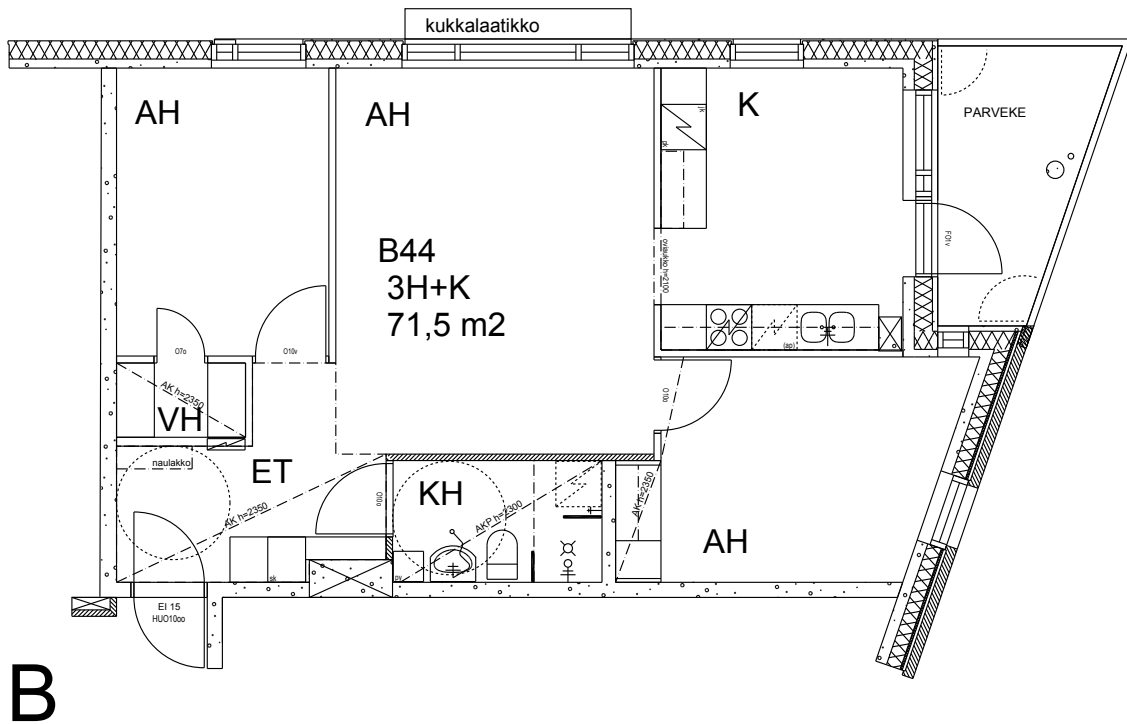

Helsingin kaupungin asunnot Oy/  
Heka-Vallila Oy  
Leonkatu 20  
00540 Helsinki

3h+k  
71,5 m<sup>2</sup>

6 krs B44

Kerros	<input type="text" value="6"/>	Astianpesukone/varaus	<input checked="" type="checkbox"/>
Hissi	<input checked="" type="checkbox"/>	Liikuntarajoitteiset	<input checked="" type="checkbox"/>
JK/Pakastink.	<input checked="" type="checkbox"/>	Parveke	<input checked="" type="checkbox"/>
Sähköliesi	<input checked="" type="checkbox"/>		