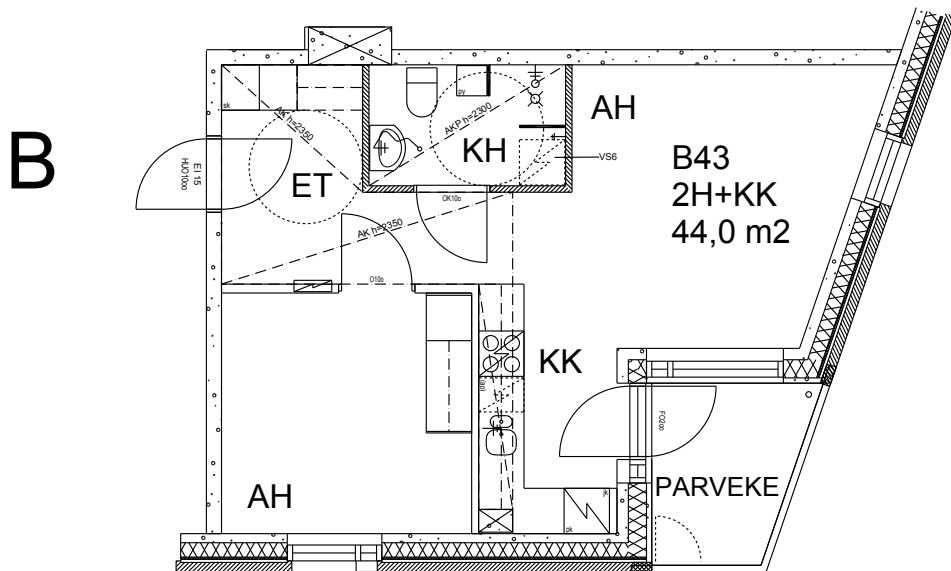

Helsingin kaupungin asunnot Oy/
Heka-Vallila Oy
Leonkatu 20
00540 Helsinki

2h+kk
44,0 m²

6 krs B43

Kerros	<input type="text" value="6"/>	Astianpesukone/varaus	<input checked="" type="checkbox"/>
Hissi	<input checked="" type="checkbox"/>	Liikuntarajoitteiset	<input checked="" type="checkbox"/>
JK/Pakastink.	<input checked="" type="checkbox"/>	Parveke	<input checked="" type="checkbox"/>
Sähköliesi	<input checked="" type="checkbox"/>		