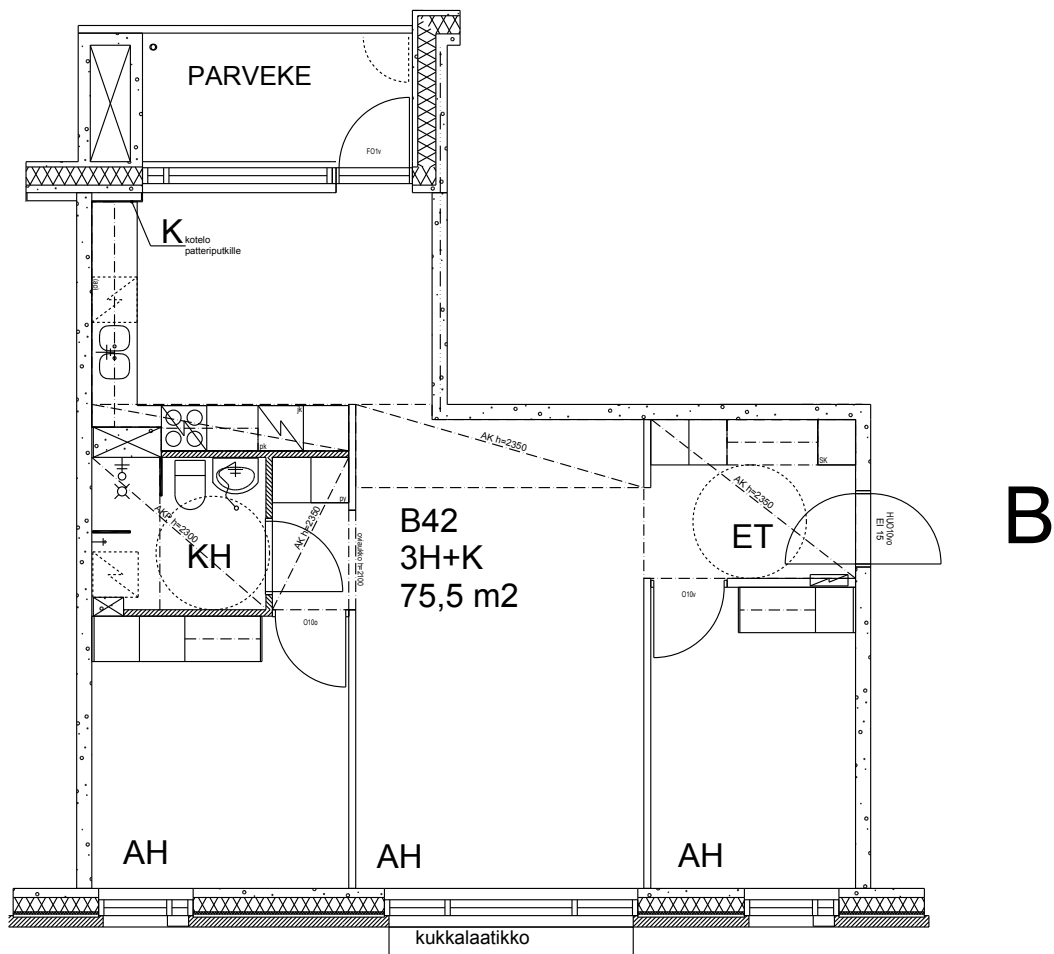

Helsingin kaupungin asunnot Oy/  
Heka-Vallila Oy  
Leonkatu 20  
00540 Helsinki

3h+k  
75,5 m<sup>2</sup>

5 krs B42

Kerros	<input type="text" value="5"/>	Astianpesukone/varaus	<input type="text" value="X"/>
Hissi	<input type="text" value="X"/>	Liikuntarajoitteiset	<input type="text" value="X"/>
JK/Pakastink.	<input type="text" value="X"/>	Parveke	<input type="text" value="X"/>
Sähköliesi	<input type="text" value="X"/>		