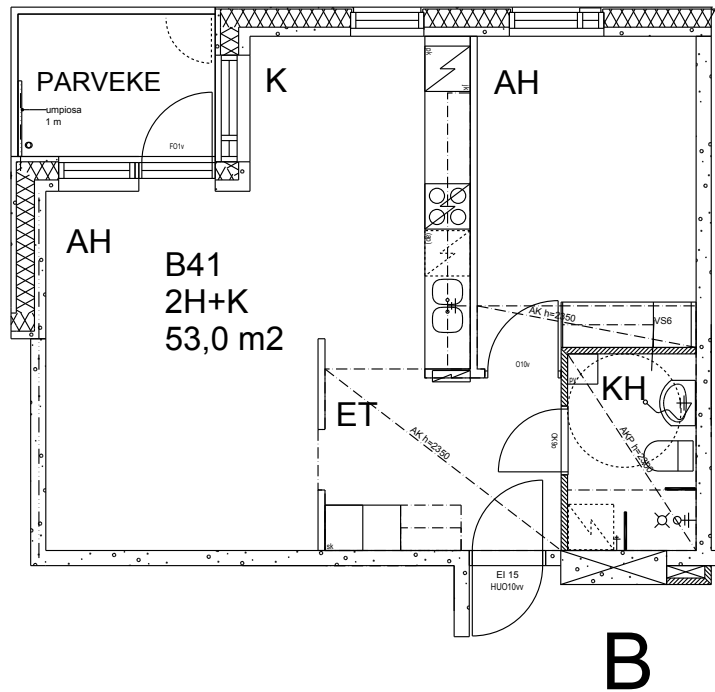

Helsingin kaupungin asunnot Oy/
Heka-Vallila Oy
Leonkatu 20
00540 Helsinki

2h+k
53,0 m²

5 krs B41

Kerros	<input type="text" value="5"/>	Astianpesukone/varaus	<input type="text" value="X"/>
Hissi	<input type="text" value="X"/>	Liikuntarajoitteiset	<input type="text" value="X"/>
JK/Pakastink.	<input type="text" value="X"/>	Parveke	<input type="text" value="X"/>
Sähköliesi	<input type="text" value="X"/>		