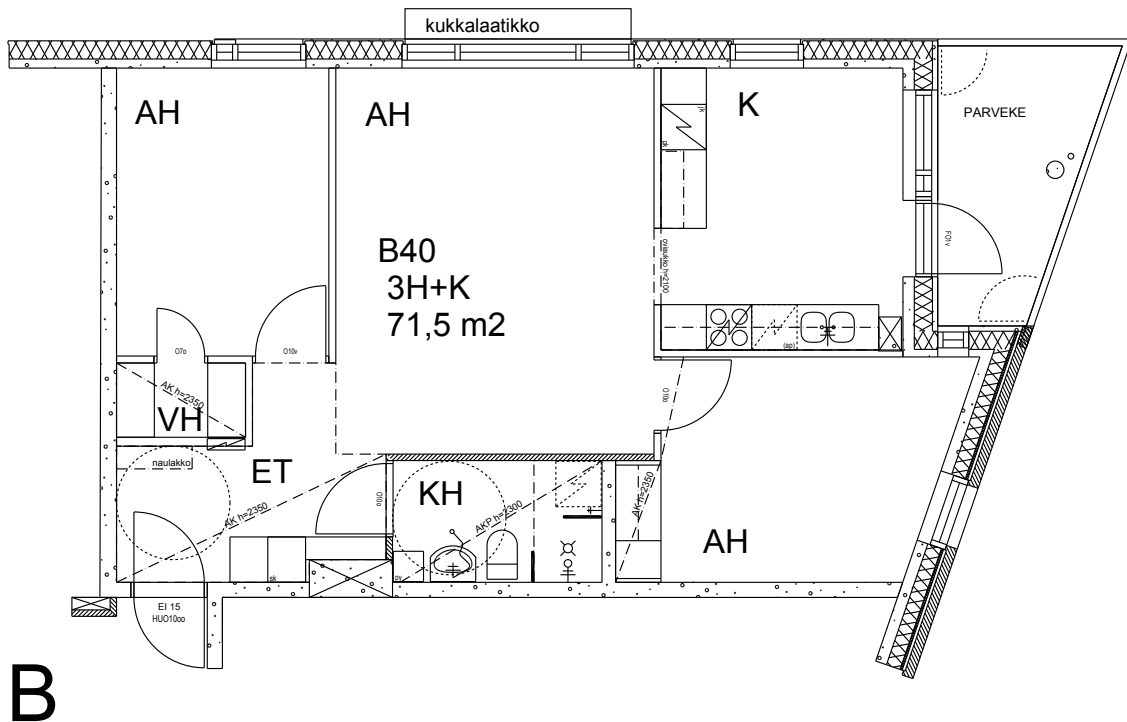

Helsingin kaupungin asunnot Oy/
Heka-Vallila Oy
Leonkatu 20
00540 Helsinki

3h+k
71,5 m²

5 krs B40

Kerros	<input type="text" value="5"/>	Astianpesukone/varaus	<input checked="" type="checkbox"/>
Hissi	<input checked="" type="checkbox"/>	Liikuntarajoitteiset	<input checked="" type="checkbox"/>
JK/Pakastink.	<input checked="" type="checkbox"/>	Parveke	<input checked="" type="checkbox"/>
Sähköliesi	<input checked="" type="checkbox"/>		