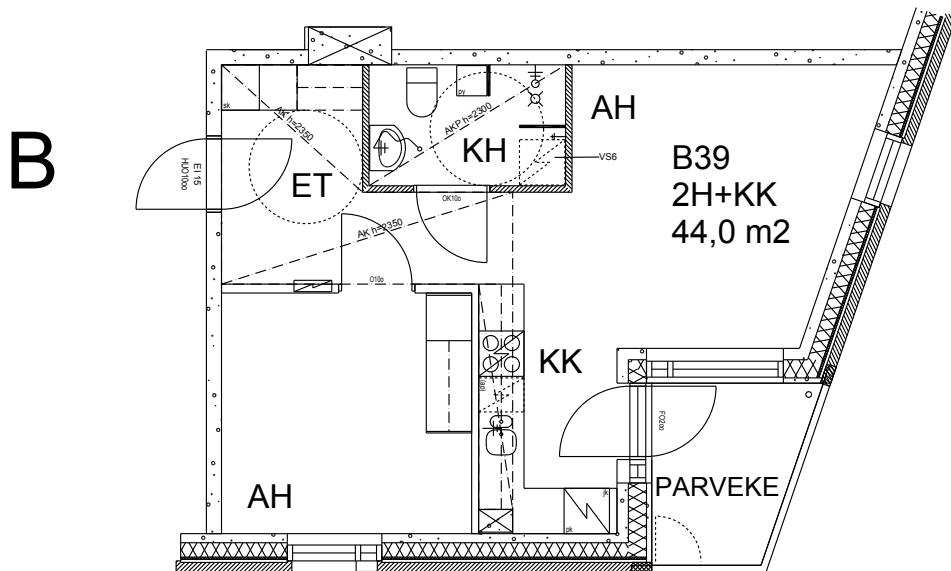

Helsingin kaupungin asunnot Oy/
Heka-Vallila Oy
Leonkatu 20
00540 Helsinki

2h+kk
44,0 m²

5 krs B39

Kerros	<input type="checkbox"/> 5	Astianpesukone/varaus	<input checked="" type="checkbox"/>
Hissi	<input checked="" type="checkbox"/>	Liikuntarajoitteiset	<input checked="" type="checkbox"/>
JK/Pakastink.	<input checked="" type="checkbox"/>	Parveke	<input checked="" type="checkbox"/>
Sähköliesi	<input checked="" type="checkbox"/>		