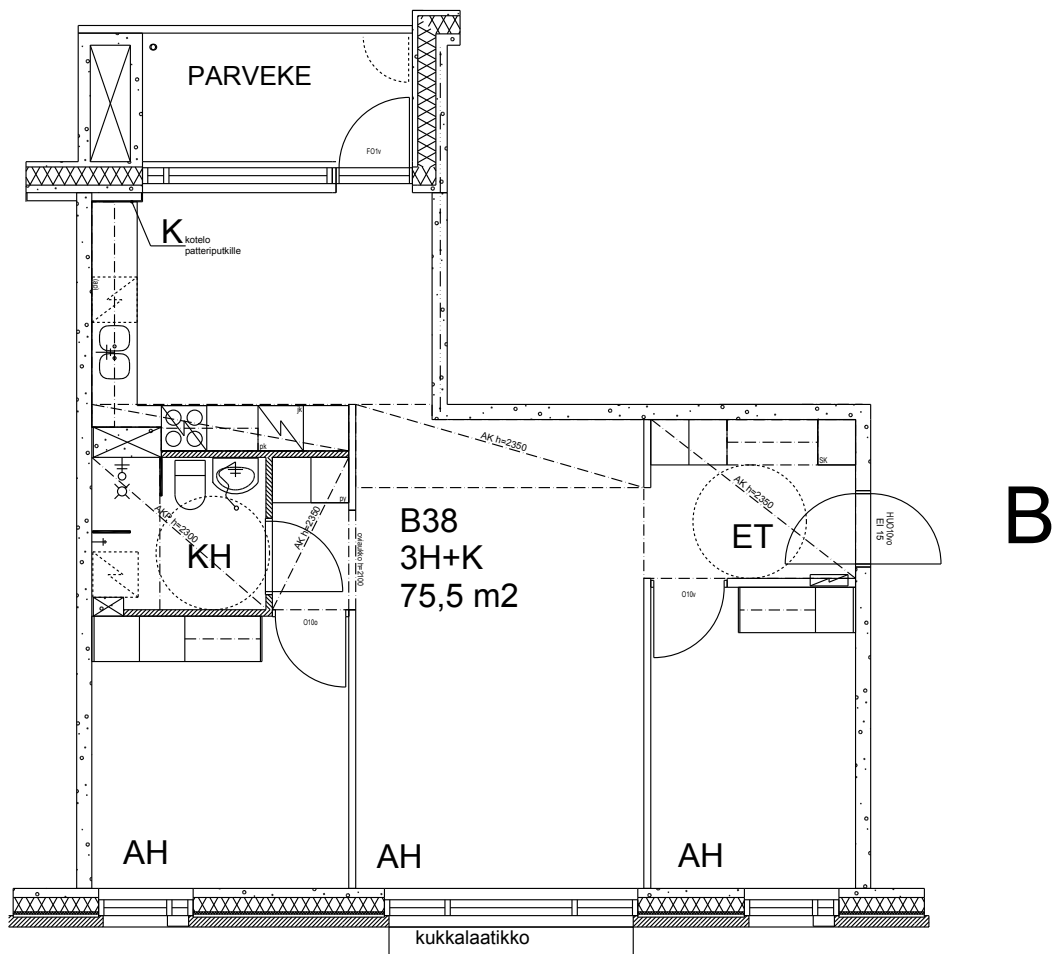

Helsingin kaupungin asunnot Oy/
Heka-Vallila Oy
Leonkatu 20
00540 Helsinki

3h+k
75,5 m²

4 krs B38

Kerros	<input type="checkbox"/> 4	Astianpesukone/varaus	<input checked="" type="checkbox"/>
Hissi	<input checked="" type="checkbox"/>	Liikuntarajoitteiset	<input checked="" type="checkbox"/>
JK/Pakastink.	<input checked="" type="checkbox"/>	Parveke	<input checked="" type="checkbox"/>
Sähköliesi	<input checked="" type="checkbox"/>		