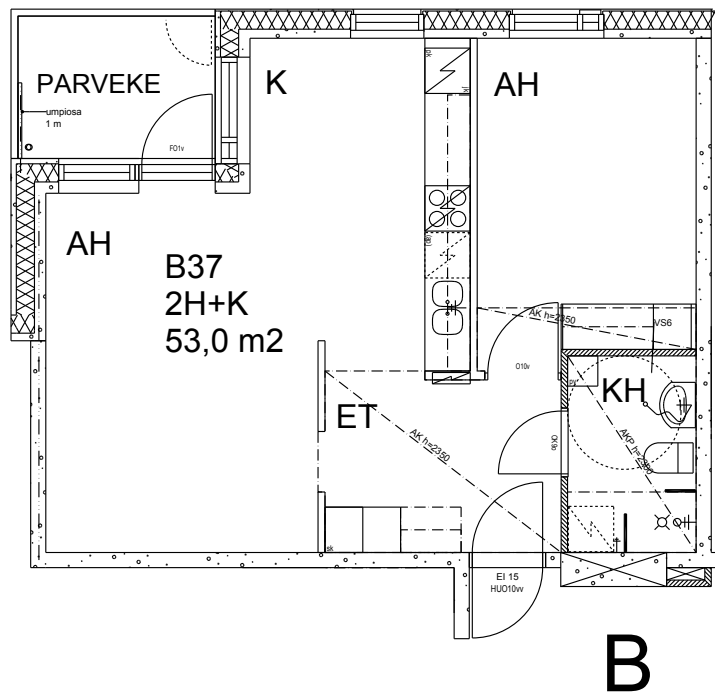

Helsingin kaupungin asunnot Oy/
Heka-Vallila Oy
Leonkatu 20
00540 Helsinki

2h+k
53,0 m²

4 krs B37

Kerros	<input type="checkbox"/> 4	Astianpesukone/varaus	<input checked="" type="checkbox"/>
Hissi	<input checked="" type="checkbox"/>	Liikuntarajoitteiset	<input checked="" type="checkbox"/>
JK/Pakastink.	<input checked="" type="checkbox"/>	Parveke	<input checked="" type="checkbox"/>
Sähköliesi	<input checked="" type="checkbox"/>		