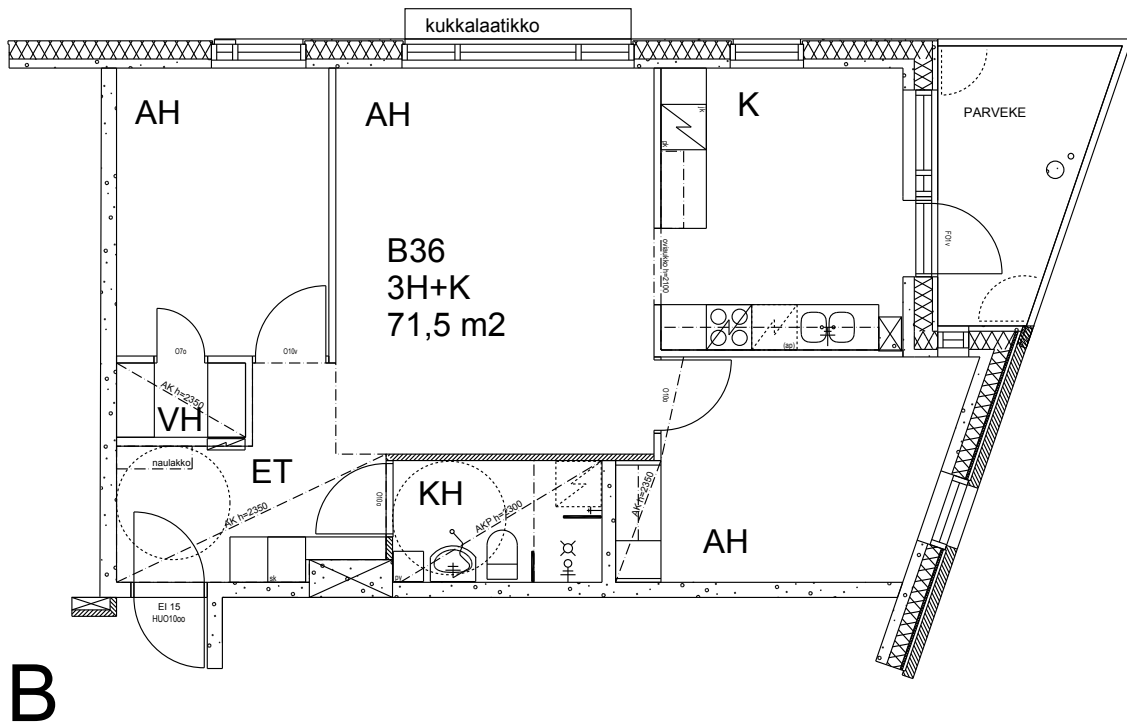

Helsingin kaupungin asunnot Oy/  
Heka-Vallila Oy  
Leonkatu 20  
00540 Helsinki

3h+k  
71,5 m<sup>2</sup>

4 krs B36

Kerros	<input type="checkbox"/> 4	Astianpesukone/varaus	<input checked="" type="checkbox"/>
Hissi	<input checked="" type="checkbox"/>	Liikuntarajoitteiset	<input checked="" type="checkbox"/>
JK/Pakastink.	<input checked="" type="checkbox"/>	Parveke	<input checked="" type="checkbox"/>
Sähköliesi	<input checked="" type="checkbox"/>		